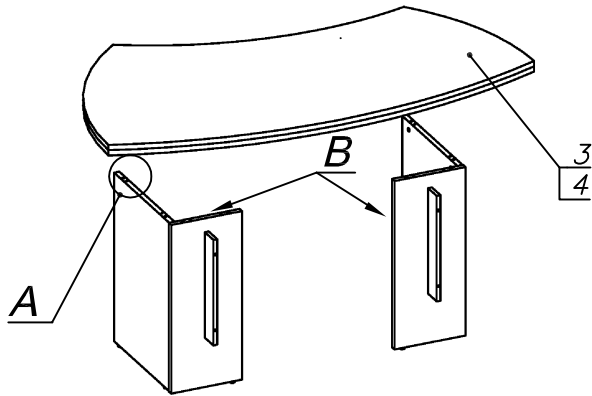

**Схема сборки**

**Вид А**

**Вид В**

**Вид Б**

**Вид Г**

**Спецификация по деталям**

Поз.	Кол., шт.	Название	h, мм	Размер габ., мм x мм
1	1	Стойка	22	712 x 300
2	1	Стойка	22	712 x 300
3	1	Крышка верхняя	22	2000 x 1125
4	1	Крышка нижняя	22	2000 x 1125
5	1	Боковина	22	712 x 600
6	1	Боковина	22	712 x 600
7	2	Планка	16	446 x 78
8	1	Экран стекла	6	450 x 1344

**Спецификация расхода фурнитуры**

4 шт.  Держатель зеркала d12x h6/хром	4 шт.  Втулка вставная пластиковая (для экранов)	12 шт.  Стяжка Mnifix - ЭКСЦЕНТРИК - 22/d15/без покр.	8 шт.  Конфирмат d7x50/штифт PZ-3
12 шт.  Шкант d6x30/бук	12 шт.  Стяжка Mnifix - ЗАГЛУШКА (пласт.)	12 шт.  Стяжка Mnifix - ДЮБЕЛЬ - 34	4 шт.  Саморез d3,5x35/потайной
6 шт.  Опора регулир. PERMO d17xh8(+10)	6 шт.  Муфта к опоре регулир. PERMO d17xh8(+10)		