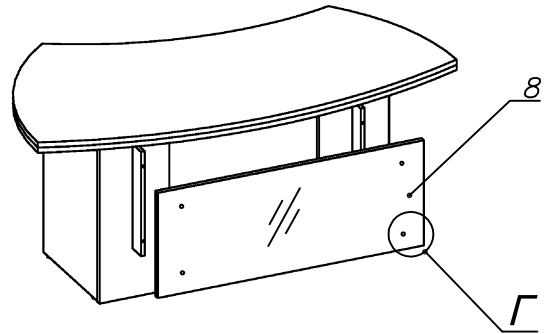

**Схема сборки**

**Вид А**

**Вид В**

**Вид Б**

**Вид Г**

**Спецификация по деталям**

Поз.	Кол., шт.	Название	h, мм	Размер габ., мм x мм
1	1	Стойка	22	712 x 300
2	1	Стойка	22	712 x 300
3	1	Крышка верхняя	22	2000 x 1125
4	1	Крышка нижняя	22	2000 x 1125
5	1	Боковина	22	712 x 600
6	1	Боковина	22	712 x 600
7	2	Планка	16	446 x 78
8	1	Экран стекла	6	450 x 1344

**Спецификация расхода фурнитуры**

4 шт.  Держатель зеркала d12x h6/хром	4 шт.  Втулка вставная пластиковая (для экранов)	12 шт.  Стяжка Mnifix - ЭКСЦЕНТРИК - 22/d15/без покр.	8 шт.  Конфирмат d7x50/штифт PZ-3
12 шт.  Шкант d6x30/бук	12 шт.  Стяжка Mnifix - ЗАГЛУШКА (пласт.)	12 шт.  Стяжка Mnifix - ДЮБЕЛЬ - 34	4 шт.  Саморез d3,5x35/потайной
6 шт.  Опора регулир. PERMO d17xh8(+10)	6 шт.  Муфта к опоре регулир. PERMO d17xh8(+10)		