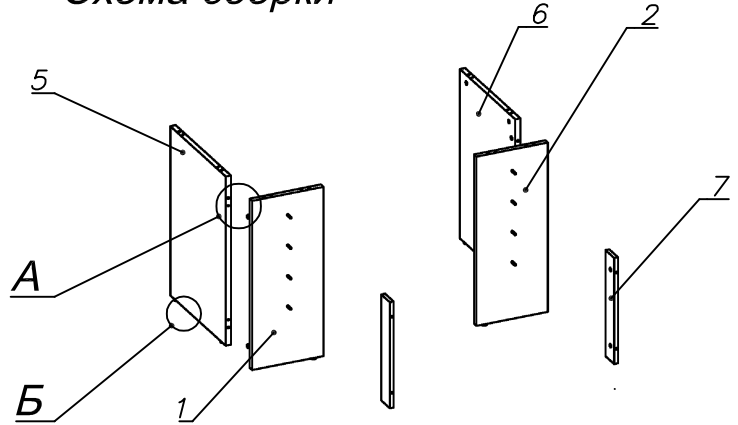

**Схема сборки**

**Вид А**

**Вид В**

**Вид Б**

**Вид Г**

**Спецификация по деталям**

Поз.	Кол., шт.	Название	h, мм	Размер габ., мм x мм
1	1	Стойка	22	712 x 300
2	1	Стойка	22	712 x 300
3	1	Крышка верхняя	22	2000 x 1125
4	1	Крышка нижняя	22	2000 x 1125
5	1	Боковина	22	712 x 600
6	1	Боковина	22	712 x 600
7	2	Планка	16	446 x 78
8	1	Экран стекла	6	450 x 1344

**Спецификация расхода фурнитуры**

4 шт.  Держатель зеркала d12x h6/хром	4 шт.  Втулка вставная пластиковая (для экранов)	12 шт.  Стяжка Mnifix - ЭКСЦЕНТРИК - 22/d15/без покр.	8 шт.  Конфирмат d7x50/штифт PZ-3
12 шт.  Шкант d6x30/бук	12 шт.  Стяжка Mnifix - ЗАГЛУШКА (пласт.)	12 шт.  Стяжка Mnifix - ДЮБЕЛЬ - 34	4 шт.  Саморез d3,5x35/потайной
6 шт.  Опора регулир. PERMO d17xh8(+10)	6 шт.  Муфта к опоре регулир. PERMO d17xh8(+10)		