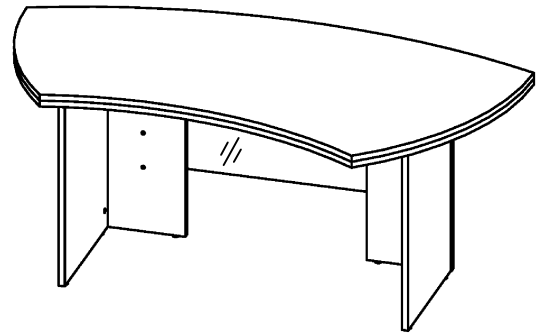

**Схема сборки**

**Вид А**

**Вид В**

**Вид Б**

**Вид Г**

**Спецификация по деталям**

Поз.	Кол., шт.	Название	h, мм	Размер габ., мм x мм
1	1	Стойка	22	712 x 300
2	1	Стойка	22	712 x 300
3	1	Крышка верхняя	22	2000 x 1125
4	1	Крышка нижняя	22	2000 x 1125
5	1	Боковина	22	712 x 600
6	1	Боковина	22	712 x 600
7	2	Планка	16	446 x 78
8	1	Экран стекла	6	450 x 1344

**Спецификация расхода фурнитуры**

4 шт.  Держатель зеркала d12x h6/хром	4 шт.  Втулка вставная пластиковая (для экранов)	12 шт.  Стяжка Mnifix - ЭКСЦЕНТРИК - 22/d15/без покр.	8 шт.  Конфирмат d7x50/штифт PZ-3
12 шт.  Шкант d6x30/бук	12 шт.  Стяжка Mnifix - ЗАГЛУШКА (пласт.)	12 шт.  Стяжка Mnifix - ДЮБЕЛЬ - 34	4 шт.  Саморез d3,5x35/потайной
6 шт.  Опора регулир. PERMO d17xh8(+10)	6 шт.  Муфта к опоре регулир. PERMO d17xh8(+10)		