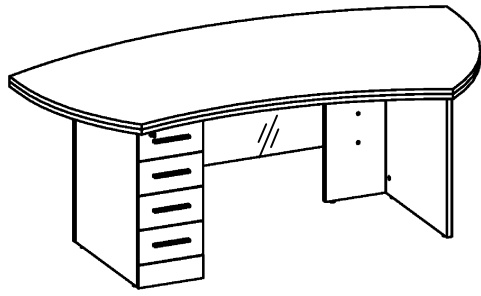

*Схема сборки*

*Вид А*

*Вид Б*

*Вид В*

*Вид Г*

*Вид Д*

*Вид Е*

Спецификация по деталям

Поз.	Кол., шт.	Название	h, мм	Размер габ., мм x мм
1	1	Стойка	22	712 x 300
2	1	Крышка верхняя	22	2000 x 1125
3	1	Боковина	22	712 x 600
4	1	Крышка нижняя	22	2000 x 1125
5	1	Боковина	22	712 x 600
6	1	Стойка	22	712 x 300
7	1	Боковина	22	712 x 600
8	1	Дно	16	252 x 600
9	1	Цоколь	16	296 x 100
10	3	Фасад ящика	16	294 x 150
11	1	Фасад ящика	16	294 x 150
12	4	Дно ящика	16	448 x 220
13	4	Задняя стенка ящика	16	70 x 220
14	2	Планка	16	446 x 78
15	1	Экран стекл.	6	450 x 1344

Спецификация расхода фурнитуры

1 шт.  Ответная планка к замку СТАНДАРТ	1 шт.  Замок накладной СТАНДАРТ	8 шт.  Демпфер двери	8 шт.  Направляющие Sambox СТЯЖКА 86	4 компл.  Направляющие Sambox 86x450	4 шт.  Держатель зеркала d12x h6/хром	4 шт.  Стяжка Minifix - ЭКСЦЕНТРИК - 16/d15/без покр.
4 шт.  Втулка вставная пластиковая (для экранов)	18 шт.  Стяжка Minifix - ЭКСЦЕНТРИК - 22/d15/без покр.	8 шт.  Конфирмат d7x50/шлиц РZ-3	18 шт.  Шкант d6x30/бук	8 шт.  Винт М4х20/с бурт.	2 шт.  Саморез d3,0x13/потайной	48 шт.  Саморез d3,5x16/потайной
4 шт.  Саморез d3,5x20/потайной	32 шт.  Саморез d4,0x16/потайной	22 шт.  Стяжка Minifix - ЗАГЛУШКА (пласт.)	22 шт.  Стяжка Minifix - ДЮБЕЛЬ - 34	4 шт.  Саморез d3,5x35/потайной	8 шт.  Опора регулir. PERMO d17xh8(+10)	8 шт.  Муфта к опоре регулir. PERMO d17xh8(+10)
4 шт.  Ручка "UA03" СТАНДАРТ L128 (алюм.)						