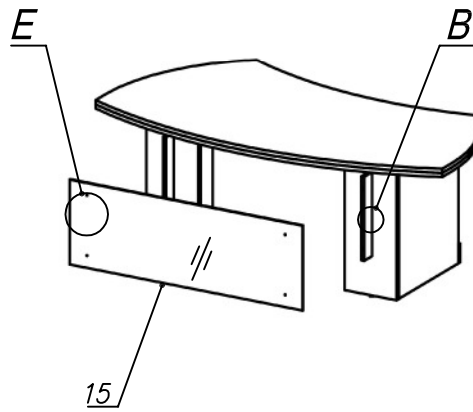

*Схема сборки*

*Вид А*

*Вид Б*

*Вид В*

*Вид Г*

*Вид Д*

*Вид Е*

Спецификация по деталям

Поз.	Кол., шт.	Название	h, мм	Размер габ., мм x мм
1	1	Стойка	22	712 x 300
2	1	Крышка верхняя	22	2000 x 1125
3	1	Боковина	22	712 x 600
4	1	Крышка нижняя	22	2000 x 1125
5	1	Боковина	22	712 x 600
6	1	Стойка	22	712 x 300
7	1	Боковина	22	712 x 600
8	1	Дно	16	252 x 600
9	1	Цоколь	16	296 x 100
10	3	Фасад ящика	16	294 x 150
11	1	Фасад ящика	16	294 x 150
12	4	Дно ящика	16	448 x 220
13	4	Задняя стенка ящика	16	70 x 220
14	2	Планка	16	446 x 78
15	1	Экран стекл.	6	450 x 1344

Спецификация расхода фурнитуры

1 шт.  Ответная планка к замку СТАНДАРТ	1 шт.  Замок накладной СТАНДАРТ	8 шт.  Демпфер двери	8 шт.  Направляющие Sambox СТЯЖКА 86	4 компл.  Направляющие Sambox 86x450	4 шт.  Держатель зеркала d12x h6/хром	4 шт.  Стяжка Minifix - ЭКСЦЕНТРИК - 16/d15/без покр.
4 шт.  Втулка вставная пластиковая (для экранов)	18 шт.  Стяжка Minifix - ЭКСЦЕНТРИК - 22/d15/без покр.	8 шт.  Конфирмат d7x50/шлиц РZ-3	18 шт.  Шкант d6x30/бук	8 шт.  Винт М4х20/с бурт.	2 шт.  Саморез d3,0x13/потайной	48 шт.  Саморез d3,5x16/потайной
4 шт.  Саморез d3,5x20/потайной	32 шт.  Саморез d4,0x16/потайной	22 шт.  Стяжка Minifix - ЗАГЛУШКА (пласт.)	22 шт.  Стяжка Minifix - ДЮБЕЛЬ - 34	4 шт.  Саморез d3,5x35/потайной	8 шт.  Опора регулir. PERMO d17xh8(+10)	8 шт.  Муфта к опоре регулir. PERMO d17xh8(+10)
4 шт.  Ручка "UA03" СТАНДАРТ L128 (алюм.)						