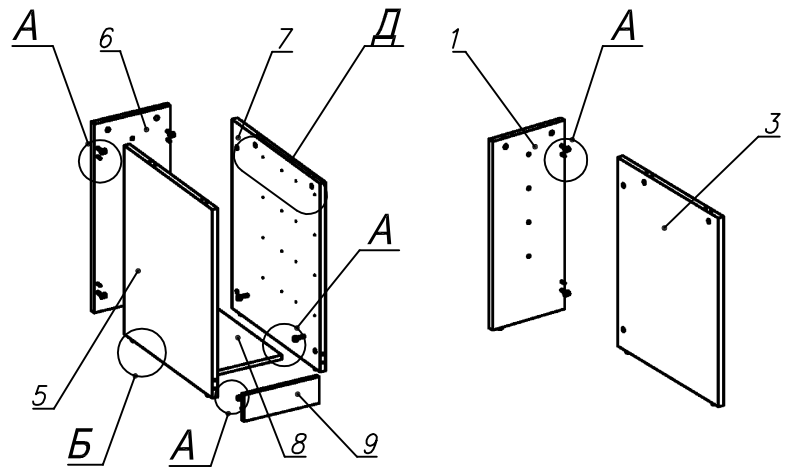

*Схема сборки*

*Вид А*

*Вид Б*

*Вид В*

*Вид Г*

*Вид Д*

*Вид Е*

Спецификация по деталям

Поз.	Кол., шт.	Название	h, мм	Размер габ., мм x мм
1	1	Стойка	22	712 x 300
2	1	Крышка верхняя	22	2000 x 1125
3	1	Боковина	22	712 x 600
4	1	Крышка нижняя	22	2000 x 1125
5	1	Боковина	22	712 x 600
6	1	Стойка	22	712 x 300
7	1	Боковина	22	712 x 600
8	1	Дно	16	252 x 600
9	1	Цоколь	16	296 x 100
10	3	Фасад ящика	16	294 x 150
11	1	Фасад ящика	16	294 x 150
12	4	Дно ящика	16	448 x 220
13	4	Задняя стенка ящика	16	70 x 220
14	2	Планка	16	446 x 78
15	1	Экран стекл.	6	450 x 1344

Спецификация расхода фурнитуры

1 шт.  Ответная планка к замку СТАНДАРТ	1 шт.  Замок накладной СТАНДАРТ	8 шт.  Демпфер двери	8 шт.  Направляющие Sambox СТЯЖКА 86	4 компл.  Направляющие Sambox 86x450	4 шт.  Держатель зеркала d12x h6/хром	4 шт.  Стяжка Minifix - ЭКСЦЕНТРИК - 16/d15/без покр.
4 шт.  Втулка вставная пластиковая (для экранов)	18 шт.  Стяжка Minifix - ЭКСЦЕНТРИК - 22/d15/без покр.	8 шт.  Конфирмат d7x50/шлиц РZ-3	18 шт.  Шкант d6x30/бук	8 шт.  Винт М4х20/с бурт.	2 шт.  Саморез d3,0x13/потайной	48 шт.  Саморез d3,5x16/потайной
4 шт.  Саморез d3,5x20/потайной	32 шт.  Саморез d4,0x16/потайной	22 шт.  Стяжка Minifix - ЗАГЛУШКА (пласт.)	22 шт.  Стяжка Minifix - ДЮБЕЛЬ - 34	4 шт.  Саморез d3,5x35/потайной	8 шт.  Опора регулir. PERMO d17xh8(+10)	8 шт.  Муфта к опоре регулir. PERMO d17xh8(+10)
4 шт.  Ручка "UA03" СТАНДАРТ L128 (алюм.)						