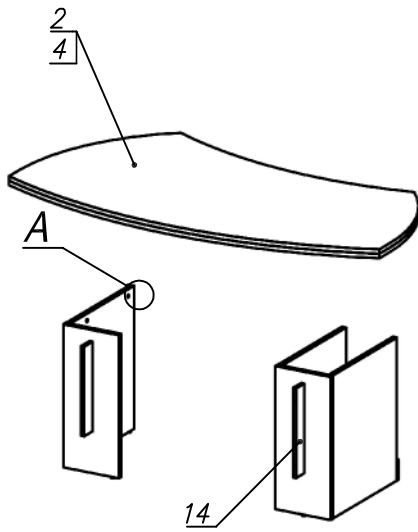

*Схема сборки*

*Вид А*

*Вид Б*

*Вид В*

*Вид Г*

*Вид Д*

*Вид Е*

Спецификация по деталям

Поз.	Кол., шт.	Название	h, мм	Размер габ., мм x мм
1	1	Стойка	22	712 x 300
2	1	Крышка верхняя	22	2000 x 1125
3	1	Боковина	22	712 x 600
4	1	Крышка нижняя	22	2000 x 1125
5	1	Боковина	22	712 x 600
6	1	Стойка	22	712 x 300
7	1	Боковина	22	712 x 600
8	1	Дно	16	252 x 600
9	1	Цоколь	16	296 x 100
10	3	Фасад ящика	16	294 x 150
11	1	Фасад ящика	16	294 x 150
12	4	Дно ящика	16	448 x 220
13	4	Задняя стенка ящика	16	70 x 220
14	2	Планка	16	446 x 78
15	1	Экран стекл.	6	450 x 1344

Спецификация расхода фурнитуры

1 шт.  Ответная планка к замку СТАНДАРТ	1 шт.  Замок накладной СТАНДАРТ	8 шт.  Демпфер двери	8 шт.  Направляющие Sambox СТЯЖКА 86	4 компл.  Направляющие Sambox 86x450	4 шт.  Держатель зеркала d12x h6/хром	4 шт.  Стяжка Minifix - ЭКСЦЕНТРИК - 16/d15/без покр.
4 шт.  Втулка вставная пластиковая (для экранов)	18 шт.  Стяжка Minifix - ЭКСЦЕНТРИК - 22/d15/без покр.	8 шт.  Конфирмат d7x50/шлиц РZ-3	18 шт.  Шкант d6x30/бук	8 шт.  Винт М4х20/с бурт.	2 шт.  Саморез d3,0x13/потайной	48 шт.  Саморез d3,5x16/потайной
4 шт.  Саморез d3,5x20/потайной	32 шт.  Саморез d4,0x16/потайной	22 шт.  Стяжка Minifix - ЗАГЛУШКА (пласт.)	22 шт.  Стяжка Minifix - ДЮБЕЛЬ - 34	4 шт.  Саморез d3,5x35/потайной	8 шт.  Опора регулir. PERMO d17xh8(+10)	8 шт.  Муфта к опоре регулir. PERMO d17xh8(+10)
4 шт.  Ручка "UA03" СТАНДАРТ L128 (алюм.)						