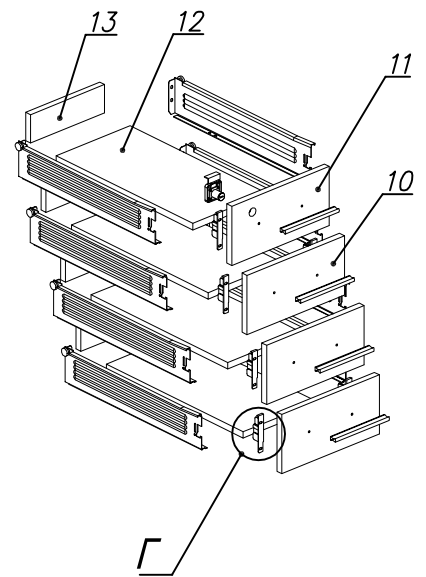

*Схема сборки*

*Вид А*

*Вид Б*

*Вид В*

*Вид Г*

*Вид Д*

*Вид Е*

Спецификация по деталям

Поз.	Кол., шт.	Название	h, мм	Размер габ., мм x мм
1	1	Стойка	22	712 x 300
2	1	Крышка верхняя	22	2000 x 1125
3	1	Боковина	22	712 x 600
4	1	Крышка нижняя	22	2000 x 1125
5	1	Боковина	22	712 x 600
6	1	Стойка	22	712 x 300
7	1	Боковина	22	712 x 600
8	1	Дно	16	252 x 600
9	1	Цоколь	16	296 x 100
10	3	Фасад ящика	16	294 x 150
11	1	Фасад ящика	16	294 x 150
12	4	Дно ящика	16	448 x 220
13	4	Задняя стенка ящика	16	70 x 220
14	2	Планка	16	446 x 78
15	1	Экран стекл.	6	450 x 1344

Спецификация расхода фурнитуры

1 шт.  Ответная планка к замку СТАНДАРТ	1 шт.  Замок накладной СТАНДАРТ	8 шт.  Демпфер двери	8 шт.  Направляющие Sambox СТЯЖКА 86	4 компл.  Направляющие Sambox 86x450	4 шт.  Держатель зеркала d12x h6/хром	4 шт.  Стяжка Minifix - ЭКСЦЕНТРИК - 16/d15/без покр.
4 шт.  Втулка вставная пластиковая (для экранов)	18 шт.  Стяжка Minifix - ЭКСЦЕНТРИК - 22/d15/без покр.	8 шт.  Конфирмат d7x50/шлиц РZ-3	18 шт.  Шкант d6x30/бук	8 шт.  Винт М4х20/с бурт.	2 шт.  Саморез d3,0x13/потайной	48 шт.  Саморез d3,5x16/потайной
4 шт.  Саморез d3,5x20/потайной	32 шт.  Саморез d4,0x16/потайной	22 шт.  Стяжка Minifix - ЗАГЛУШКА (пласт.)	22 шт.  Стяжка Minifix - ДЮБЕЛЬ - 34	4 шт.  Саморез d3,5x35/потайной	8 шт.  Опора регулir. PERMO d17xh8(+10)	8 шт.  Муфта к опоре регулir. PERMO d17xh8(+10)
4 шт.  Ручка "UA03" СТАНДАРТ L128 (алюм.)						