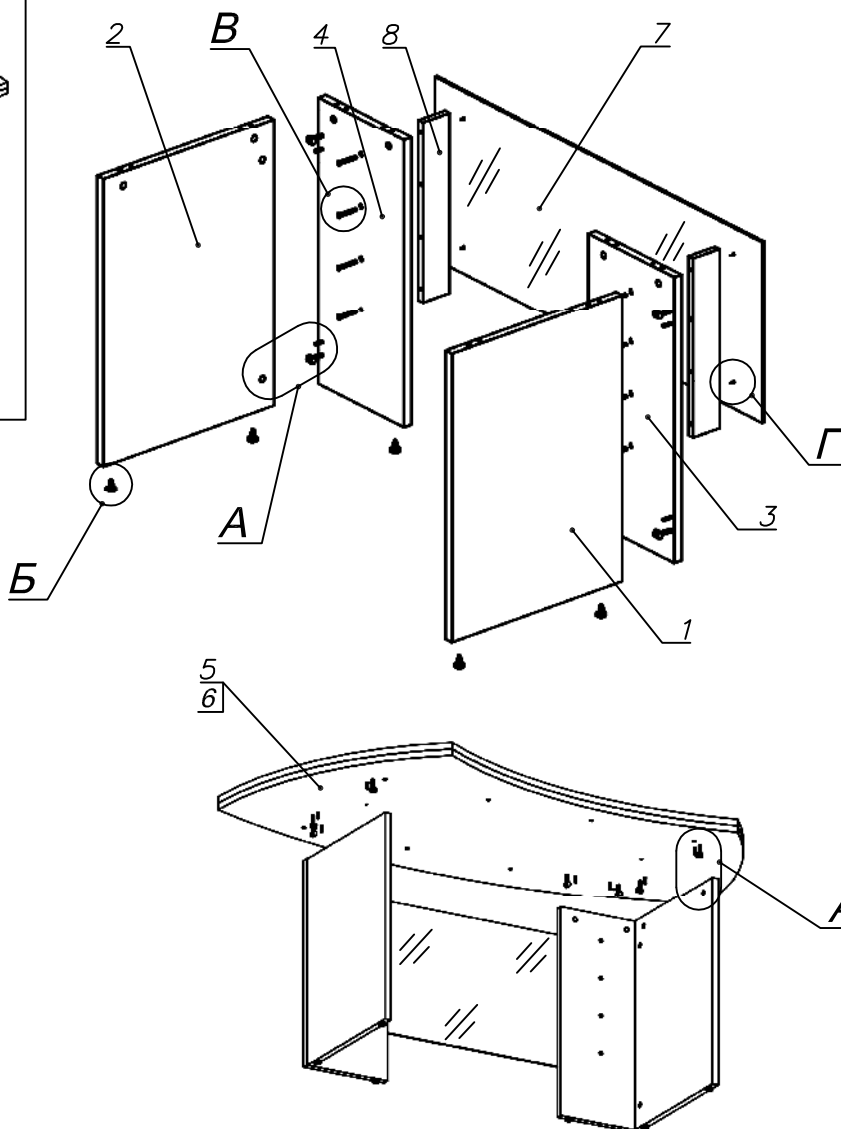

**Схема сборки**

**Вид А**

**Вид Б**

**Вид В**

**Вид Г**

Поз.	Кол., шт.	Название	h, мм	Размер габ., мм x мм
1	1	Боковина	22	712 x 500
2	1	Боковина	22	712 x 500
3	1	Стойка	22	712 x 300
4	1	Стойка	22	712 x 300
5	1	Крышка верхняя	22	1800 x 984
6	1	Крышка нижняя	22	1800 x 984
7	1	Экран стекл.	6	450 x 1144
8	2	Планка	16	446 x 78

**Спецификация расхода фурнитуры**

<p>4 шт.</p> <p>Держатель зеркала d12x h6/хром</p>	<p>4 шт.</p> <p>Втулка вставная пластиковая (для экранов)</p>	<p>12 шт.</p> <p>Стяжка Minifix - ЭКСЦЕНТРИК - 22/d15/без покр.</p>	<p>8 шт.</p> <p>Конфирмат d7x50/штиц PZ-3</p>
<p>12 шт.</p> <p>Шкант d6x30/бук</p>	<p>12 шт.</p> <p>Стяжка Minifix - ЗАГЛУШКА (пласт.)</p>	<p>12 шт.</p> <p>Стяжка Minifix - ДЮБЕЛЬ - 34</p>	<p>4 шт.</p> <p>Саморез d3,5x35/потайной</p>
<p>6 шт.</p> <p>Опора регулир. PERMO d17xh8(+10)</p>	<p>6 шт.</p> <p>Муфта к опоре регулир. PERMO d17xh8(+10)</p>		