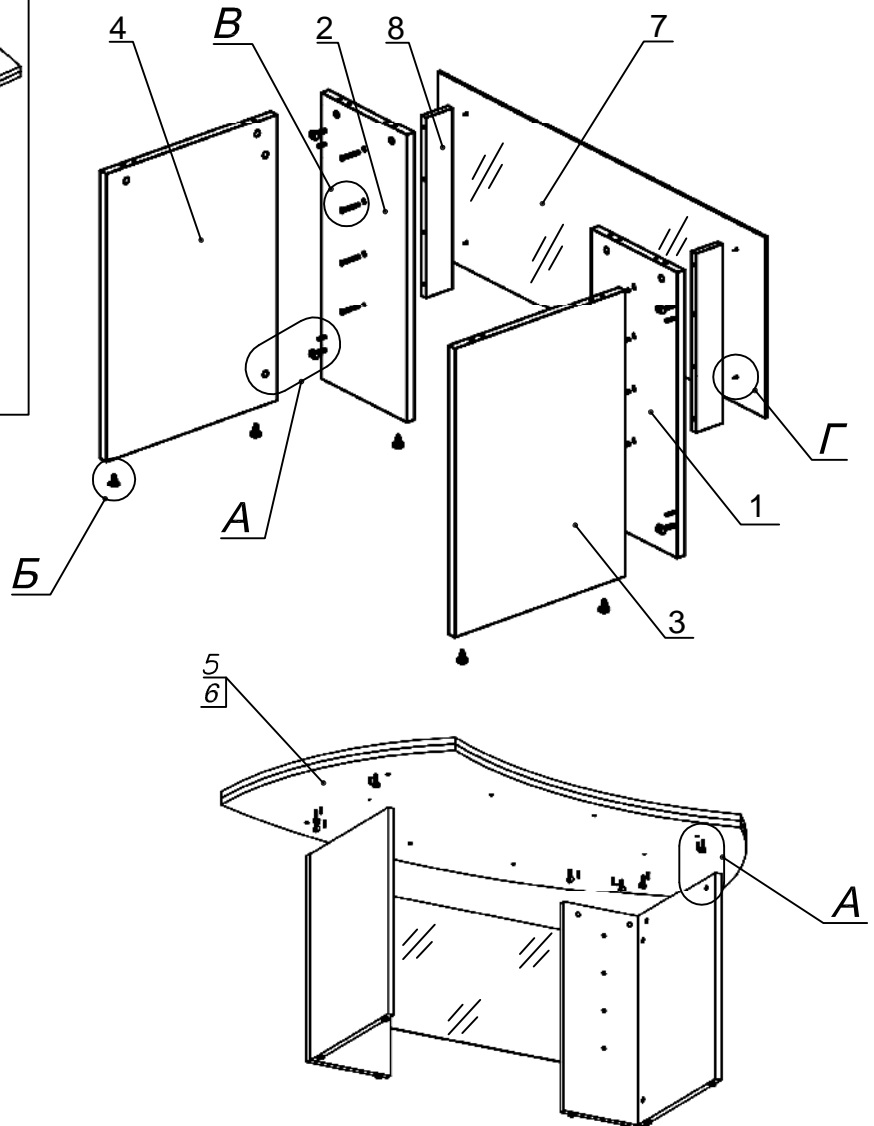

Схема сборки

Вид А

Вид Б

Вид В

Вид Г

Спецификация расхода фурнитуры

4 шт.  Держатель зеркала d12x h6/хром	4 шт.  Втулка вставная пластиковая (для экранов)	12 шт.  Стяжка Minifix - ЭКСЦЕНТРИК - 22/d15/без покр.	8 шт.  Конфирмат d7x50/шлиц РZ-3
12 шт.  Шкант d6x30/бук	12 шт.  Стяжка Minifix - ЗАГЛУШКА (пласт.)	12 шт.  Стяжка Minifix - ДЮБЕЛЬ - 34	4 шт.  Саморез d3,5x35/потайной
6 шт.  Опора регулир. PERMO d17xh8(+10)	6 шт.  Муфта к опоре регулируем. PERMO d17xh8(+10)		

Поз.	Кол., шт.	Название	h, мм	Размер габ., мм x мм
1	1	Стойка	22	712 x 300
2	1	Стойка	22	712 x 300
3	1	Боковина	22	712 x 600
4	1	Боковина	22	712 x 600
5	1	Крышка верхняя	22	2000 x 1125
6	1	Крышка нижняя	22	2000 x 1125
7	1	Экран сткл.	6	450 x 1344
8	2	Планка	16	446 x 78