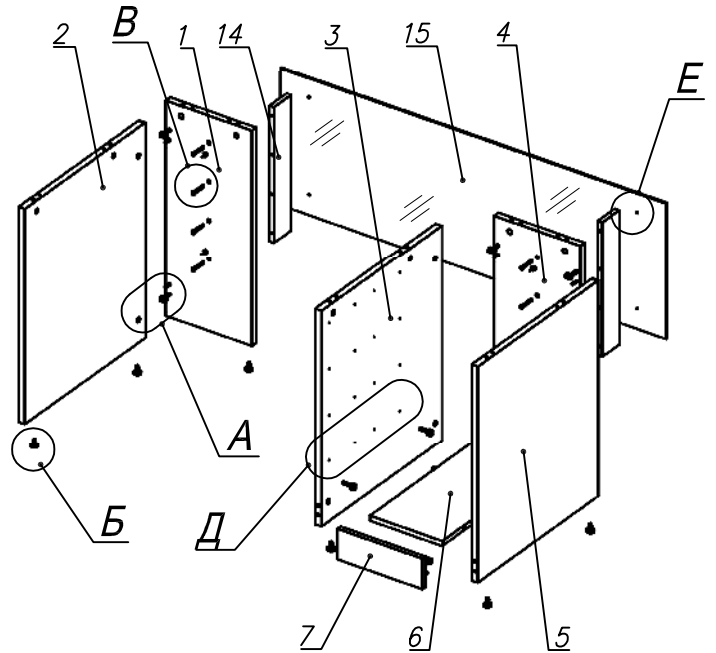

*Схема сборки*

*Вид А*

*Вид Е*

*Вид Б*

*Вид В*

*Вид Г*

*Вид Д*

Спецификация по деталям

Поз.	Кол., шт.	Наименование	h, мм	Размер габ., мм x мм
1	1	Стойка	22	712 x 300
2	1	Боковина	22	712 x 600
3	1	Боковина	22	712 x 600
4	1	Стойка	22	712 x 300
5	1	Боковина	22	712 x 600
6	1	Дно	16	252 x 600
7	1	Цоколь	16	296 x 100
8	3	Фасад ящика	16	294 x 150
9	4	Дно ящика	16	448 x 220
10	4	З/ стенка ящика	16	70 x 220
11	1	Крышка верхняя	22	2000 x 1125
12	1	Крышка нижняя	22	2000 x 1125
13	1	Фасад ящика	16	294 x 150
14	2	Планка	16	446 x 78
15	1	Экран стекл.	6	450 x 1344

Спецификация расхода фурнитуры

1 шт.  Ответная планка к замку СТАНДАРТ	1 шт.  Замок накладной СТАНДАРТ	8 шт.  Демпфер двери	8 шт.  Направляющие Sambox СТЯЖКА 86	4 компл.  Направляющие Sambox 86x450	4 шт.  Держатель зеркала d12x h6/хром	4 шт.  Стяжка MiniFix - ЭКСЦЕНТРИК - 16/d15/без покр.
4 шт.  Втулка вставная пластиковая (для экранов)	18 шт.  Стяжка MiniFix - ЭКСЦЕНТРИК - 22/d15/без покр.	8 шт.  Конфирмат d7x50/шлиц PZ-3	18 шт.  Шкант d6x30/бук	8 шт.  Винт М4х20/с бурт.	2 шт.  Саморез d3,0x13/потайной	48 шт.  Саморез d3,5x16/потайной
4 шт.  Саморез d3,5x20/потайной	32 шт.  Саморез d4,0x16/потайной	22 шт.  Стяжка MiniFix - ЗАГЛУШКА (пласт.)	22 шт.  Стяжка MiniFix - ДЮБЕЛЬ - 34	4 шт.  Саморез d3,5x35/потайной	8 шт.  Опора регулир. PERMO d17xh8(+10)	8 шт.  Муфта к опоре регулир. PERMO d17xh8(+10)
4 шт.  Ручка "UA03" СТАНДАРТ L128 (алюм.)						