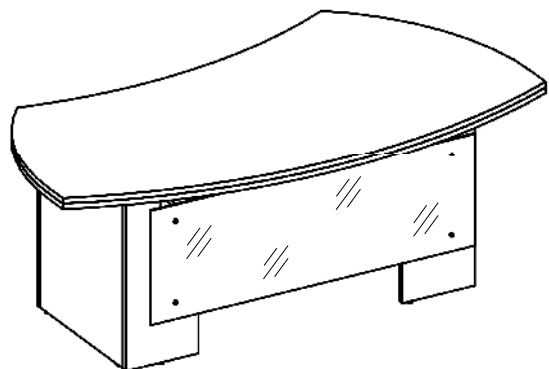

*Схема сборки*

*Вид А*

*Вид Е*

*Вид Б*

*Вид В*

*Вид Г*

*Вид Д*

Спецификация по деталям

Поз.	Кол., шт.	Наименование	h, мм	Размер габ., мм x мм
1	1	Стойка	22	712 x 300
2	1	Боковина	22	712 x 600
3	1	Боковина	22	712 x 600
4	1	Стойка	22	712 x 300
5	1	Боковина	22	712 x 600
6	1	Дно	16	252 x 600
7	1	Цоколь	16	296 x 100
8	3	Фасад ящика	16	294 x 150
9	4	Дно ящика	16	448 x 220
10	4	З/ стенка ящика	16	70 x 220
11	1	Крышка верхняя	22	2000 x 1125
12	1	Крышка нижняя	22	2000 x 1125
13	1	Фасад ящика	16	294 x 150
14	2	Планка	16	446 x 78
15	1	Экран стекл.	6	450 x 1344

Спецификация расхода фурнитуры

1 шт.  Ответная планка к замку СТАНДАРТ	1 шт.  Замок накладной СТАНДАРТ	8 шт.  Демпфер двери	8 шт.  Направляющие Sambox СТЯЖКА 86	4 компл.  Направляющие Sambox 86x450	4 шт.  Держатель зеркала d12x h6/хром	4 шт.  Стяжка MiniFix - ЭКСЦЕНТРИК - 16/d15/без покр.
4 шт.  Втулка вставная пластиковая (для экранов)	18 шт.  Стяжка MiniFix - ЭКСЦЕНТРИК - 22/d15/без покр.	8 шт.  Конфирмат d7x50/шлиц PZ-3	18 шт.  Шкант d6x30/бук	8 шт.  Винт М4х20/с бурт.	2 шт.  Саморез d3,0x13/потайной	48 шт.  Саморез d3,5x16/потайной
4 шт.  Саморез d3,5x20/потайной	32 шт.  Саморез d4,0x16/потайной	22 шт.  Стяжка MiniFix - ЗАГЛУШКА (пласт.)	22 шт.  Стяжка MiniFix - ДЮБЕЛЬ - 34	4 шт.  Саморез d3,5x35/потайной	8 шт.  Опора регулир. PERMO d17xh8(+10)	8 шт.  Муфта к опоре регулир. PERMO d17xh8(+10)
4 шт.  Ручка "UA03" СТАНДАРТ L128 (алюм.)						