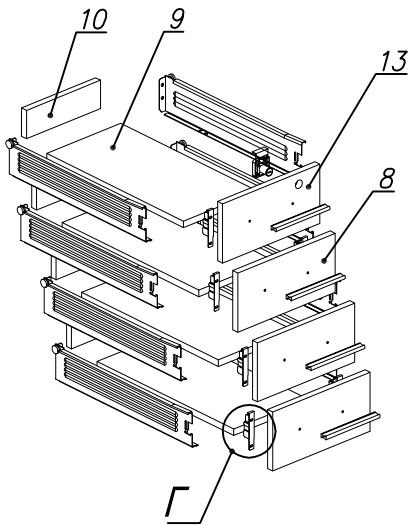

*Схема сборки*

*Вид А*

*Вид Е*

*Вид Б*

*Вид В*

*Вид Г*

*Вид Д*

Спецификация по деталям

Поз.	Кол., шт.	Наименование	h, мм	Размер габ., мм x мм
1	1	Стойка	22	712 x 300
2	1	Боковина	22	712 x 600
3	1	Боковина	22	712 x 600
4	1	Стойка	22	712 x 300
5	1	Боковина	22	712 x 600
6	1	Дно	16	252 x 600
7	1	Цоколь	16	296 x 100
8	3	Фасад ящика	16	294 x 150
9	4	Дно ящика	16	448 x 220
10	4	З/ стенка ящика	16	70 x 220
11	1	Крышка верхняя	22	2000 x 1125
12	1	Крышка нижняя	22	2000 x 1125
13	1	Фасад ящика	16	294 x 150
14	2	Планка	16	446 x 78
15	1	Экран стекл.	6	450 x 1344

Спецификация расхода фурнитуры

1 шт.  Ответная планка к замку СТАНДАРТ	1 шт.  Замок накладной СТАНДАРТ	8 шт.  Демпфер двери	8 шт.  Направляющие Sambox СТЯЖКА 86	4 компл.  Направляющие Sambox 86x450	4 шт.  Держатель зеркала d12x h6/хром	4 шт.  Стяжка MiniFix - ЭКСЦЕНТРИК - 16/d15/без покр.
4 шт.  Втулка вставная пластиковая (для экранов)	18 шт.  Стяжка MiniFix - ЭКСЦЕНТРИК - 22/d15/без покр.	8 шт.  Конфирмат d7x50/шлиц PZ-3	18 шт.  Шкант d6x30/бук	8 шт.  Винт М4х20/с бурт.	2 шт.  Саморез d3,0x13/потайной	48 шт.  Саморез d3,5x16/потайной
4 шт.  Саморез d3,5x20/потайной	32 шт.  Саморез d4,0x16/потайной	22 шт.  Стяжка MiniFix - ЗАГЛУШКА (пласт.)	22 шт.  Стяжка MiniFix - ДЮБЕЛЬ - 34	4 шт.  Саморез d3,5x35/потайной	8 шт.  Опора регулир. PERMO d17xh8(+10)	8 шт.  Муфта к опоре регулир. PERMO d17xh8(+10)
4 шт.  Ручка "UA03" СТАНДАРТ L128 (алюм.)						