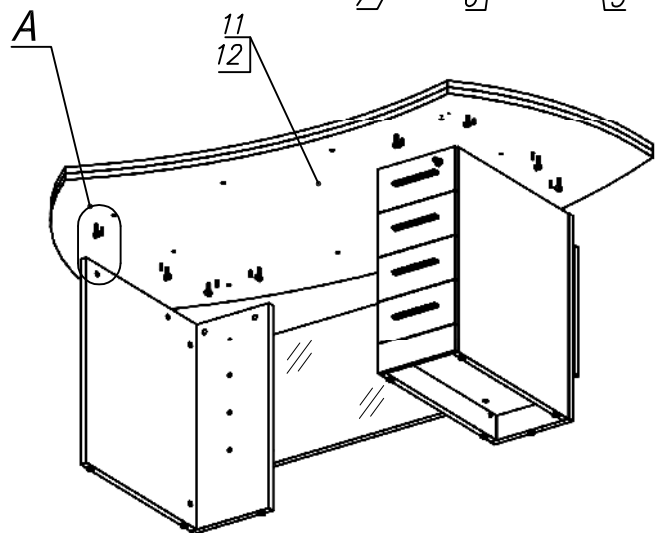

*Схема сборки*

*Вид А*

*Вид Е*

*Вид Б*

*Вид В*

*Вид Г*

*Вид Д*

Спецификация по деталям

Поз.	Кол., шт.	Наименование	h, мм	Размер габ., мм x мм
1	1	Стойка	22	712 x 300
2	1	Боковина	22	712 x 600
3	1	Боковина	22	712 x 600
4	1	Стойка	22	712 x 300
5	1	Боковина	22	712 x 600
6	1	Дно	16	252 x 600
7	1	Цоколь	16	296 x 100
8	3	Фасад ящика	16	294 x 150
9	4	Дно ящика	16	448 x 220
10	4	З/ стенка ящика	16	70 x 220
11	1	Крышка верхняя	22	2000 x 1125
12	1	Крышка нижняя	22	2000 x 1125
13	1	Фасад ящика	16	294 x 150
14	2	Планка	16	446 x 78
15	1	Экран стекл.	6	450 x 1344

Спецификация расхода фурнитуры

1 шт.  Ответная планка к замку СТАНДАРТ	1 шт.  Замок накладной СТАНДАРТ	8 шт.  Демпфер двери	8 шт.  Направляющие Sambox СТЯЖКА 86	4 компл.  Направляющие Sambox 86x450	4 шт.  Держатель зеркала d12x h6/хром	4 шт.  Стяжка MiniFix - ЭКСЦЕНТРИК - 16/d15/без покр.
4 шт.  Втулка вставная пластиковая (для экранов)	18 шт.  Стяжка MiniFix - ЭКСЦЕНТРИК - 22/d15/без покр.	8 шт.  Конфирмат d7x50/шлиц PZ-3	18 шт.  Шкант d6x30/бук	8 шт.  Винт М4х20/с бурт.	2 шт.  Саморез d3,0x13/потайной	48 шт.  Саморез d3,5x16/потайной
4 шт.  Саморез d3,5x20/потайной	32 шт.  Саморез d4,0x16/потайной	22 шт.  Стяжка MiniFix - ЗАГЛУШКА (пласт.)	22 шт.  Стяжка MiniFix - ДЮБЕЛЬ - 34	4 шт.  Саморез d3,5x35/потайной	8 шт.  Опора регулир. PERMO d17xh8(+10)	8 шт.  Муфта к опоре регулир. PERMO d17xh8(+10)
4 шт.  Ручка "UA03" СТАНДАРТ L128 (алюм.)						