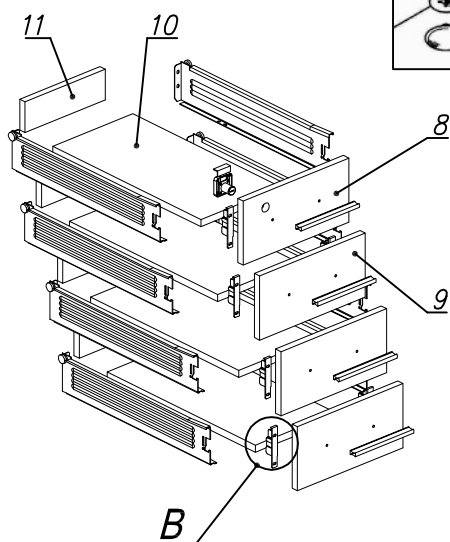

Вид А

Вид Б

Вид В

Вид Г

Вид Д

Спецификация по деталям

Поз.	Кол., шт.	Название	h, мм	Размер габ., мм x мм
1	1	Крышка верхняя	22	1700 x 500
2	1	Крышка нижняя	22	1700 x 500
3	1	Боковина_1	22	712 x 476
4	1	Боковина_2	22	712 x 476
5	1	Задняя стенка	16	712 x 356
6	1	Дно	16	356 x 458
7	1	Цоколь	16	400 x 100
8	1	Фасад ящика	16	398 x 150
9	3	Фасад ящика	16	398 x 150
10	4	Дно ящика	16	448 x 324
11	4	Задняя стенка ящика	16	70 x 324

Спецификация расхода фурнитуры

1 шт. Ответная планка к замку СТАНДАРТ	1 шт. Замок накладной СТАНДАРТ	8 шт. Демпфер двери	8 шт. Направляющие Sambox СТЯЖКА 86
4 компл. Направляющие Sambox 86x450	2 шт. Пластина соединительная 60x60	8 шт. Стяжка MiniFix - ЭКСЦЕНТРИК - 16/d15/без покр.	6 шт. Стяжка MiniFix - ЭКСЦЕНТРИК - 22/d15/без покр.
10 шт. Шкант d6x30/бук	8 шт. Винт М4х20/с бурт.	2 шт. Саморез d3,0x13/потайной	56 шт. Саморез d3,5x16/потайной
4 шт. Саморез d3,5x20/потайной	32 шт. Саморез d4,0x16/потайной	14 шт. Стяжка MiniFix - ЗАГЛУШКА (пласт.)	14 шт. Стяжка MiniFix - ДЮБЕЛЬ - 34
4 шт. Опора регулir. PERMO d17xh8(+10)	4 шт. Муфта к опоре регулir. PERMO d17xh8(+10)	4 шт. Ручка "UA03" СТАНДАРТ L128 (алюм.)	