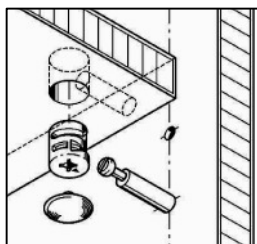

Схема сборки

Вид А

Вид Б

Вид В

Вид Д

Вид Е

Спецификация по деталям

Поз.	Кол., шт.	Название	h, мм	Размер габ., мм x мм
1	1	Боковина Л	16	782 x 380
2	1	Боковина Пр	16	782 x 380
3	1	Стойка	16	782 x 380
4	1	Стойка	16	782 x 380
5	1	Зад.стенка	16	330 x 968
6	1	Зад.стенка	16	682 x 468
7	1	Цоколь	16	968 x 78
8	1	Цоколь	16	468 x 78
9	1	Дверь Л	16	348 x 498
10	1	Дверь Пр	16	348 x 498
11	1	Дверь стекл. Пр	6	676 x 498
12	1	Стойка	16	330 x 380
13	1	Полка проходная	22	968 x 380
14	1	Дно	22	968 x 380
15	1	Топ	22	2002 x 400
16	1	Крышка	22	2002 x 400
17	1	Дно	22	500 x 380
18	1	Дно	22	468 x 380
19	1	Полка проходная	22	500 x 378
20	1	Полка	22	468 x 362
21	1	Цоколь лицевой	16	2000 x 100
22	1	Цоколь	16	500 x 78

Спецификация расхода фурнитуры

6 шт.  Демпфер двери	4 шт.  Петля нар. ДСП СТАНДАРТ	2 компл.  Крепление стекла к "Петля нар. стекло СТАНДАРТ (FGV)"	2 шт.  Декоративная накладка овал к "Петля нар. стекло СТАНДАРТ (FGV)" (хром мат.)	2 шт.  Ответная планка к "Петля нар. стекло СТАНДАРТ (FGV)"	4 шт.  Ответная планка к внутр. и нар. петле ДСП СТАНДАРТ	2 шт.  Петля нар. стекло СТАНДАРТ (FGV)
40 шт.  Стяжка Minifix - ЭКСЦЕНТРИК - 16/d15/без покр.	28 шт.  Стяжка Minifix - ЭКСЦЕНТРИК - 22/d15/без покр.	10 шт.  Стяжка Minifix - ДЮБЕЛЬ - 34-16-34	12 шт.  Шкант d6x30/бук	12 шт.  Еврошуруп 6,3x13 полукр.	4 шт.  Винт М4х20/с бурт.	40 шт.  Саморез d3,5x16/потайной
2 шт.  Шайба пластиковая (под винт для стекла)	2 шт.  Винт М4х10/с бурт.	68 шт.  Стяжка Minifix - ЗАГЛУШКА (пласт.)	48 шт.  Стяжка Minifix - ДЮБЕЛЬ - 34	4 шт.  Опора угловая регулир.	4 шт.  Опора угловая регулир.	3 шт.  Ручка "UA03" СТАНДАРТ L128