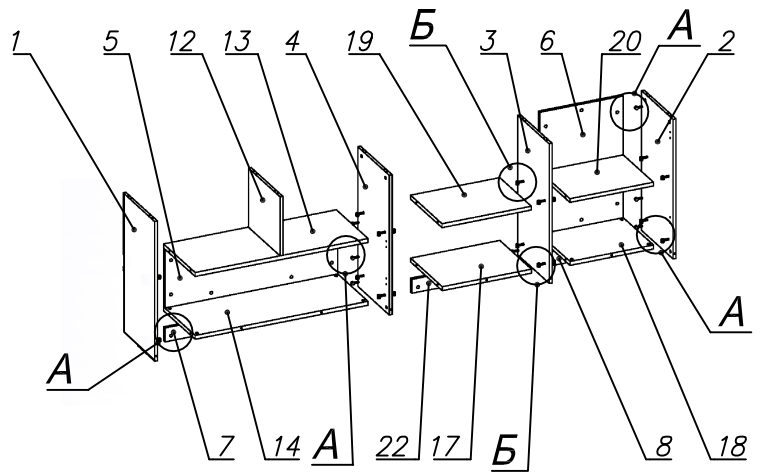

Схема сборки

Вид А

Вид Б

Вид В

Вид Д

Вид Е

Спецификация по деталям

Поз.	Кол., шт.	Название	h, мм	Размер габ., мм x мм
1	1	Боковина Л	16	782 x 380
2	1	Боковина Пр	16	782 x 380
3	1	Стойка	16	782 x 380
4	1	Стойка	16	782 x 380
5	1	Зад.стенка	16	330 x 968
6	1	Зад.стенка	16	682 x 468
7	1	Цоколь	16	968 x 78
8	1	Цоколь	16	468 x 78
9	1	Дверь Л	16	348 x 498
10	1	Дверь Пр	16	348 x 498
11	1	Дверь стекл. Пр	6	676 x 498
12	1	Стойка	16	330 x 380
13	1	Полка проходная	22	968 x 380
14	1	Дно	22	968 x 380
15	1	Топ	22	2002 x 400
16	1	Крышка	22	2002 x 400
17	1	Дно	22	500 x 380
18	1	Дно	22	468 x 380
19	1	Полка проходная	22	500 x 378
20	1	Полка	22	468 x 362
21	1	Цоколь лицевой	16	2000 x 100
22	1	Цоколь	16	500 x 78

Спецификация расхода фурнитуры

6 шт.  Демпфер двери	4 шт.  Петля нар. ДСП СТАНДАРТ	2 компл.  Крепление стекла к "Петля нар. стекло СТАНДАРТ (FGV)"	2 шт.  Декоративная накладка овал к "Петля нар. стекло СТАНДАРТ (FGV)" (хром мат.)	2 шт.  Ответная планка к "Петля нар. стекло СТАНДАРТ (FGV)"	4 шт.  Ответная планка к внутр. и нар. петле ДСП СТАНДАРТ	2 шт.  Петля нар. стекло СТАНДАРТ (FGV)
40 шт.  Стяжка Minifix - ЭКСЦЕНТРИК - 16/d15/без покр.	28 шт.  Стяжка Minifix - ЭКСЦЕНТРИК - 22/d15/без покр.	10 шт.  Стяжка Minifix - ДЮБЕЛЬ - 34-16-34	12 шт.  Шкант d6x30/бук	12 шт.  Еврошуруп 6,3x13 полукр.	4 шт.  Винт М4х20/с бурт.	40 шт.  Саморез d3,5x16/потайной
2 шт.  Шайба пластиковая (под винт для стекла)	2 шт.  Винт М4х10/с бурт.	68 шт.  Стяжка Minifix - ЗАГЛУШКА (пласт.)	48 шт.  Стяжка Minifix - ДЮБЕЛЬ - 34	4 шт.  Опора угловая регулир.	4 шт.  Опора угловая регулир.	3 шт.  Ручка "UA03" СТАНДАРТ L128