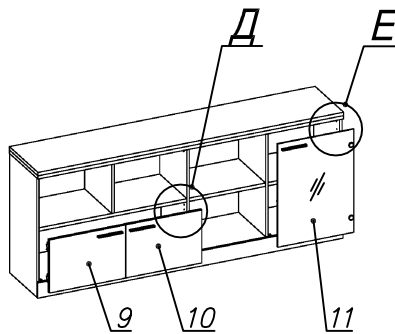

Схема сборки

Вид А

Вид Б

Вид В

Вид Д

Вид Е

Спецификация по деталям

Поз.	Кол., шт.	Название	h, мм	Размер габ., мм x мм
1	1	Боковина Л	16	782 x 380
2	1	Боковина Пр	16	782 x 380
3	1	Стойка	16	782 x 380
4	1	Стойка	16	782 x 380
5	1	Зад.стенка	16	330 x 968
6	1	Зад.стенка	16	682 x 468
7	1	Цоколь	16	968 x 78
8	1	Цоколь	16	468 x 78
9	1	Дверь Л	16	348 x 498
10	1	Дверь Пр	16	348 x 498
11	1	Дверь стекл. Пр	6	676 x 498
12	1	Стойка	16	330 x 380
13	1	Полка проходная	22	968 x 380
14	1	Дно	22	968 x 380
15	1	Топ	22	2002 x 400
16	1	Крышка	22	2002 x 400
17	1	Дно	22	500 x 380
18	1	Дно	22	468 x 380
19	1	Полка проходная	22	500 x 378
20	1	Полка	22	468 x 362
21	1	Цоколь лицевой	16	2000 x 100
22	1	Цоколь	16	500 x 78

Спецификация расхода фурнитуры

6 шт.  Демпфер двери	4 шт.  Петля нар. ДСП СТАНДАРТ	2 компл.  Крепление стекла к "Петля нар. стекло СТАНДАРТ (FGV)"	2 шт.  Декоративная накладка овал к "Петля нар. стекло СТАНДАРТ (FGV)" (хром мат.)	2 шт.  Ответная планка к "Петля нар. стекло СТАНДАРТ (FGV)"	4 шт.  Ответная планка к внутр. и нар. петле ДСП СТАНДАРТ	2 шт.  Петля нар. стекло СТАНДАРТ (FGV)
40 шт.  Стяжка Minifix - ЭКСЦЕНТРИК - 16/d15/без покр.	28 шт.  Стяжка Minifix - ЭКСЦЕНТРИК - 22/d15/без покр.	10 шт.  Стяжка Minifix - ДЮБЕЛЬ - 34-16-34	12 шт.  Шкант d6x30/бук	12 шт.  Еврошуруп 6,3x13 полукр.	4 шт.  Винт М4х20/с бурт.	40 шт.  Саморез d3,5x16/потайной
2 шт.  Шайба пластиковая (под винт для стекла)	2 шт.  Винт М4х10/с бурт.	68 шт.  Стяжка Minifix - ЗАГЛУШКА (пласт.)	48 шт.  Стяжка Minifix - ДЮБЕЛЬ - 34	4 шт.  Опора угловая регулир.	4 шт.  Опора угловая регулир.	3 шт.  Ручка "UA03" СТАНДАРТ L128