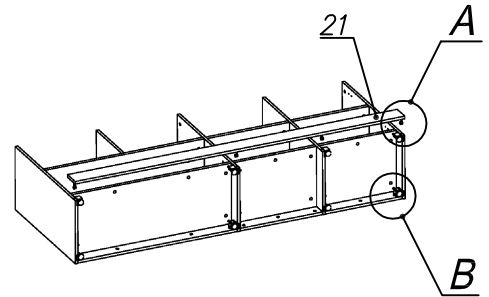

Схема сборки

Вид А

Вид Б

Вид В

Вид Д

Вид Е

Спецификация по деталям

Поз.	Кол., шт.	Название	h, мм	Размер габ., мм x мм
1	1	Боковина Л	16	782 x 380
2	1	Боковина Пр	16	782 x 380
3	1	Стойка	16	782 x 380
4	1	Стойка	16	782 x 380
5	1	Зад.стенка	16	330 x 968
6	1	Зад.стенка	16	682 x 468
7	1	Цоколь	16	968 x 78
8	1	Цоколь	16	468 x 78
9	1	Дверь Л	16	348 x 498
10	1	Дверь Пр	16	348 x 498
11	1	Дверь стекл. Пр	6	676 x 498
12	1	Стойка	16	330 x 380
13	1	Полка проходная	22	968 x 380
14	1	Дно	22	968 x 380
15	1	Топ	22	2002 x 400
16	1	Крышка	22	2002 x 400
17	1	Дно	22	500 x 380
18	1	Дно	22	468 x 380
19	1	Полка проходная	22	500 x 378
20	1	Полка	22	468 x 362
21	1	Цоколь лицевой	16	2000 x 100
22	1	Цоколь	16	500 x 78

Спецификация расхода фурнитуры

6 шт.  Демпфер двери	4 шт.  Петля нар. ДСП СТАНДАРТ	2 компл.  Крепление стекла к "Петля нар. стекло СТАНДАРТ (FGV)"	2 шт.  Декоративная накладка овал к "Петля нар. стекло СТАНДАРТ (FGV)" (хром мат.)	2 шт.  Ответная планка к "Петля нар. стекло СТАНДАРТ (FGV)"	4 шт.  Ответная планка к внутр. и нар. петле ДСП СТАНДАРТ	2 шт.  Петля нар. стекло СТАНДАРТ (FGV)
40 шт.  Стяжка Minifix - ЭКСЦЕНТРИК - 16/d15/без покр.	28 шт.  Стяжка Minifix - ЭКСЦЕНТРИК - 22/d15/без покр.	10 шт.  Стяжка Minifix - ДЮБЕЛЬ - 34-16-34	12 шт.  Шкант d6x30/бук	12 шт.  Еврошуруп 6,3x13 полукр.	4 шт.  Винт М4х20/с бурт.	40 шт.  Саморез d3,5x16/потайной
2 шт.  Шайба пластиковая (под винт для стекла)	2 шт.  Винт М4х10/с бурт.	68 шт.  Стяжка Minifix - ЗАГЛУШКА (пласт.)	48 шт.  Стяжка Minifix - ДЮБЕЛЬ - 34	4 шт.  Опора угловая регулир.	4 шт.  Опора угловая регулир.	3 шт.  Ручка "UA03" СТАНДАРТ L128