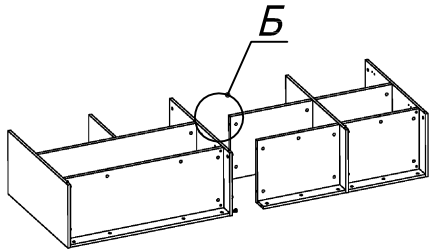

Схема сборки

Вид А

Вид Б

Вид В

Вид Д

Вид Е

Спецификация по деталям

Поз.	Кол., шт.	Название	h, мм	Размер габ., мм x мм
1	1	Боковина Л	16	782 x 380
2	1	Боковина Пр	16	782 x 380
3	1	Стойка	16	782 x 380
4	1	Стойка	16	782 x 380
5	1	Зад.стенка	16	330 x 968
6	1	Зад.стенка	16	682 x 468
7	1	Цоколь	16	968 x 78
8	1	Цоколь	16	468 x 78
9	1	Дверь Л	16	348 x 498
10	1	Дверь Пр	16	348 x 498
11	1	Дверь стекл. Пр	6	676 x 498
12	1	Стойка	16	330 x 380
13	1	Полка проходная	22	968 x 380
14	1	Дно	22	968 x 380
15	1	Топ	22	2002 x 400
16	1	Крышка	22	2002 x 400
17	1	Дно	22	500 x 380
18	1	Дно	22	468 x 380
19	1	Полка проходная	22	500 x 378
20	1	Полка	22	468 x 362
21	1	Цоколь лицевой	16	2000 x 100
22	1	Цоколь	16	500 x 78

Спецификация расхода фурнитуры

6 шт.  Демпфер двери	4 шт.  Петля нар. ДСП СТАНДАРТ	2 компл.  Крепление стекла к "Петля нар. стекло СТАНДАРТ (FGV)"	2 шт.  Декоративная накладка овал к "Петля нар. стекло СТАНДАРТ (FGV)" (хром мат.)	2 шт.  Ответная планка к "Петля нар. стекло СТАНДАРТ (FGV)"	4 шт.  Ответная планка к внутр. и нар. петле ДСП СТАНДАРТ	2 шт.  Петля нар. стекло СТАНДАРТ (FGV)
40 шт.  Стяжка Minifix - ЭКСЦЕНТРИК - 16/d15/без покр.	28 шт.  Стяжка Minifix - ЭКСЦЕНТРИК - 22/d15/без покр.	10 шт.  Стяжка Minifix - ДЮБЕЛЬ - 34-16-34	12 шт.  Шкант d6x30/бук	12 шт.  Еврошуруп 6,3x13 полукр.	4 шт.  Винт М4х20/с бурт.	40 шт.  Саморез d3,5x16/потайной
2 шт.  Шайба пластиковая (под винт для стекла)	2 шт.  Винт М4х10/с бурт.	68 шт.  Стяжка Minifix - ЗАГЛУШКА (пласт.)	48 шт.  Стяжка Minifix - ДЮБЕЛЬ - 34	4 шт.  Опора угловая регулир.	4 шт.  Опора угловая регулир.	3 шт.  Ручка "UA03" СТАНДАРТ L128