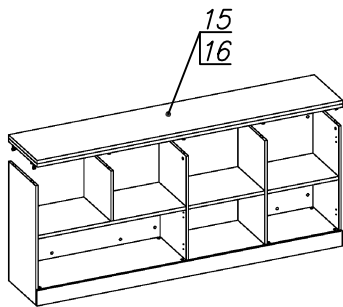

Схема сборки

Вид А

Вид Б

Вид В

Вид Д

Вид Е

Спецификация по деталям

Поз.	Кол., шт.	Название	h, мм	Размер габ., мм x мм
1	1	Боковина Л	16	782 x 380
2	1	Боковина Пр	16	782 x 380
3	1	Стойка	16	782 x 380
4	1	Стойка	16	782 x 380
5	1	Зад.стенка	16	330 x 968
6	1	Зад.стенка	16	682 x 468
7	1	Цоколь	16	968 x 78
8	1	Цоколь	16	468 x 78
9	1	Дверь Л	16	348 x 498
10	1	Дверь Пр	16	348 x 498
11	1	Дверь стекл. Пр	6	676 x 498
12	1	Стойка	16	330 x 380
13	1	Полка проходная	22	968 x 380
14	1	Дно	22	968 x 380
15	1	Топ	22	2002 x 400
16	1	Крышка	22	2002 x 400
17	1	Дно	22	500 x 380
18	1	Дно	22	468 x 380
19	1	Полка проходная	22	500 x 378
20	1	Полка	22	468 x 362
21	1	Цоколь лицевой	16	2000 x 100
22	1	Цоколь	16	500 x 78

Спецификация расхода фурнитуры

6 шт.  Демпфер двери	4 шт.  Петля нар. ДСП СТАНДАРТ	2 компл.  Крепление стекла к "Петля нар. стекло СТАНДАРТ (FGV)"	2 шт.  Декоративная накладка овал к "Петля нар. стекло СТАНДАРТ (FGV)" (хром мат.)	2 шт.  Ответная планка к "Петля нар. стекло СТАНДАРТ (FGV)"	4 шт.  Ответная планка к внутр. и нар. петле ДСП СТАНДАРТ	2 шт.  Петля нар. стекло СТАНДАРТ (FGV)
40 шт.  Стяжка Minifix - ЭКСЦЕНТРИК - 16/d15/без покр.	28 шт.  Стяжка Minifix - ЭКСЦЕНТРИК - 22/d15/без покр.	10 шт.  Стяжка Minifix - ДЮБЕЛЬ - 34-16-34	12 шт.  Шкант d6x30/бук	12 шт.  Еврошуруп 6,3x13 полукр.	4 шт.  Винт М4х20/с бурт.	40 шт.  Саморез d3,5x16/потайной
2 шт.  Шайба пластиковая (под винт для стекла)	2 шт.  Винт М4х10/с бурт.	68 шт.  Стяжка Minifix - ЗАГЛУШКА (пласт.)	48 шт.  Стяжка Minifix - ДЮБЕЛЬ - 34	4 шт.  Опора угловая регулир.	4 шт.  Опора угловая регулир.	3 шт.  Ручка "UA03" СТАНДАРТ L128