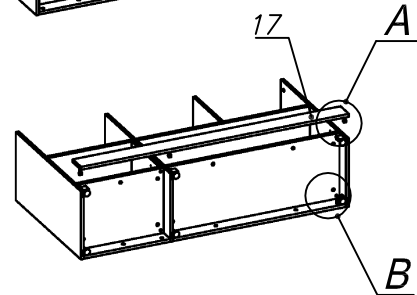

Схема сборки

Вид Ж

Вид А

Вид Б

Вид В

Вид Г

Вид Д

Спецификация по деталям

Поз.	Кол., шт.	Название	h, мм	Размер габ., мм x мм
1	1	Зад.стенка	16	330 x 968
2	1	Цоколь	16	968 x 78
3	1	Дверь Л	16	348 x 498
4	1	Дверь Пр	16	348 x 498
5	1	Боковина Пр	16	782 x 380
6	1	Боковина Л	16	782 x 380
7	1	Стойка	16	782 x 380
8	1	Стойка	16	330 x 362
9	1	Дно	22	484 x 380
10	1	Цоколь	16	484 x 78
11	2	Фасад ящика	16	498 x 173
12	1	Стойка	16	330 x 380
13	1	Топ	22	1502 x 400
14	1	Крышка	22	1502 x 400
15	1	Полка проходная	22	968 x 380
16	1	Дно	22	968 x 380
17	1	Цоколь лицевой	16	1500 x 100
18	1	Полка проходная	22	484 x 380
19	1	Зад.стенка	16	330 x 484
20	2	Дно ящика	16	348 x 436
21	2	Задняя стенка ящика	16	70 x 436

Спецификация расхода фурнитуры

6 шт.  Демпфер двери	4 шт.  Петля нар. ДСП СТАНДАРТ	4 шт.  Ответная планка к внутр. и нар. петле ДСП СТАНДАРТ	4 шт.  Направляющие Sambox СТЯЖКА 86	2 компл.  Направляющие Sambox 86x350	34 шт.  Стяжка Minifix - ЭКСЦЕНТРИК - 16/d15/без покр.	19 шт.  Стяжка Minifix - ЭКСЦЕНТРИК - 22/d15/без покр.
5 шт.  Стяжка Minifix - ДЮБЕЛЬ - 34-16-34	14 шт.  Шкант d6x30/бук	8 шт.  Еврошуруп 6,3x13 полукр.	8 шт.  Винт М4x20/с бурт.	56 шт.  Саморез d3,5x16/потайной	12 шт.  Саморез d4,0x16/потайной	53 шт.  Стяжка Minifix - ЗАГЛУШКА (пласт.)
43 шт.  Стяжка Minifix - ДЮБЕЛЬ - 34	8 шт.  Стяжка Minifix - ЗАГЛУШКА (самокл.)	3 шт.  Опора угловая регулир. "ANGOLO"/левая	3 шт.  Опора угловая регулир. "ANGOLO"/правая	4 шт.  Ручка "UA03" СТАНДАРТ L128 (алюм.)		