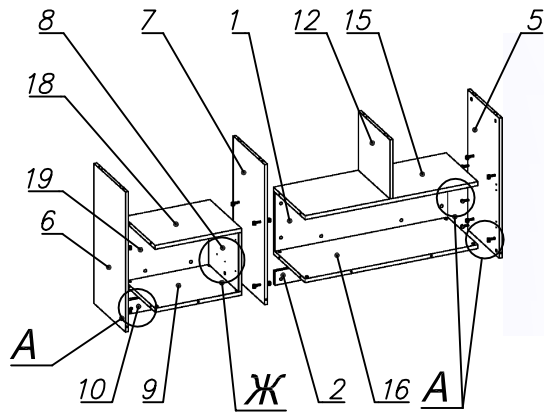

Схема сборки

Вид Ж

Вид А

Вид Б

Вид В

Вид Г

Вид Д

Спецификация по деталям

Поз.	Кол., шт.	Название	h, мм	Размер габ., мм x мм
1	1	Зад.стенка	16	330 x 968
2	1	Цоколь	16	968 x 78
3	1	Дверь Л	16	348 x 498
4	1	Дверь Пр	16	348 x 498
5	1	Боковина Пр	16	782 x 380
6	1	Боковина Л	16	782 x 380
7	1	Стойка	16	782 x 380
8	1	Стойка	16	330 x 362
9	1	Дно	22	484 x 380
10	1	Цоколь	16	484 x 78
11	2	Фасад ящика	16	498 x 173
12	1	Стойка	16	330 x 380
13	1	Топ	22	1502 x 400
14	1	Крышка	22	1502 x 400
15	1	Полка проходная	22	968 x 380
16	1	Дно	22	968 x 380
17	1	Цоколь лицевой	16	1500 x 100
18	1	Полка проходная	22	484 x 380
19	1	Зад.стенка	16	330 x 484
20	2	Дно ящика	16	348 x 436
21	2	Задняя стенка ящика	16	70 x 436

Спецификация расхода фурнитуры

6 шт.  Демпфер двери	4 шт.  Петля нар. ДСП СТАНДАРТ	4 шт.  Ответная планка к внутр. и нар. петле ДСП СТАНДАРТ	4 шт.  Направляющие Sambox СТЯЖКА 86	2 компл.  Направляющие Sambox 86x350	34 шт.  Стяжка Minifix - ЭКСЦЕНТРИК - 16/d15/без покр.	19 шт.  Стяжка Minifix - ЭКСЦЕНТРИК - 22/d15/без покр.
5 шт.  Стяжка Minifix - ДЮБЕЛЬ - 34-16-34	14 шт.  Шкант d6x30/бук	8 шт.  Еврошуруп 6,3x13 полукр.	8 шт.  Винт М4x20/с бурт.	56 шт.  Саморез d3,5x16/потайной	12 шт.  Саморез d4,0x16/потайной	53 шт.  Стяжка Minifix - ЗАГЛУШКА (пласт.)
43 шт.  Стяжка Minifix - ДЮБЕЛЬ - 34	8 шт.  Стяжка Minifix - ЗАГЛУШКА (самокл.)	3 шт.  Опора угловая регулир. "ANGOLO"/левая	3 шт.  Опора угловая регулир. "ANGOLO"/правая	4 шт.  Ручка "UA03" СТАНДАРТ L128 (алюм.)		