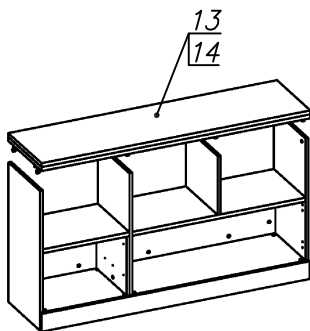

Схема сборки

Вид Ж

Вид А

Вид Б

Вид В

Вид Г

Вид Д

Спецификация по деталям

Поз.	Кол., шт.	Название	h, мм	Размер габ., мм x мм
1	1	Зад.стенка	16	330 x 968
2	1	Цоколь	16	968 x 78
3	1	Дверь Л	16	348 x 498
4	1	Дверь Пр	16	348 x 498
5	1	Боковина Пр	16	782 x 380
6	1	Боковина Л	16	782 x 380
7	1	Стойка	16	782 x 380
8	1	Стойка	16	330 x 362
9	1	Дно	22	484 x 380
10	1	Цоколь	16	484 x 78
11	2	Фасад ящика	16	498 x 173
12	1	Стойка	16	330 x 380
13	1	Топ	22	1502 x 400
14	1	Крышка	22	1502 x 400
15	1	Полка проходная	22	968 x 380
16	1	Дно	22	968 x 380
17	1	Цоколь лицевой	16	1500 x 100
18	1	Полка проходная	22	484 x 380
19	1	Зад.стенка	16	330 x 484
20	2	Дно ящика	16	348 x 436
21	2	Задняя стенка ящика	16	70 x 436

Спецификация расхода фурнитуры

6 шт.  Демпфер двери	4 шт.  Петля нар. ДСП СТАНДАРТ	4 шт.  Ответная планка к внутр. и нар. петле ДСП СТАНДАРТ	4 шт.  Направляющие Sambox СТЯЖКА 86	2 компл.  Направляющие Sambox 86x350	34 шт.  Стяжка Minifix - ЭКСЦЕНТРИК - 16/d15/без покр.	19 шт.  Стяжка Minifix - ЭКСЦЕНТРИК - 22/d15/без покр.
5 шт.  Стяжка Minifix - ДЮБЕЛЬ - 34-16-34	14 шт.  Шкант d6x30/бук	8 шт.  Еврошуруп 6,3x13 полукр.	8 шт.  Винт М4x20/с бурт.	56 шт.  Саморез d3,5x16/потайной	12 шт.  Саморез d4,0x16/потайной	53 шт.  Стяжка Minifix - ЗАГЛУШКА (пласт.)
43 шт.  Стяжка Minifix - ДЮБЕЛЬ - 34	8 шт.  Стяжка Minifix - ЗАГЛУШКА (самокл.)	3 шт.  Опора угловая регулир. "ANGOLO"/левая	3 шт.  Опора угловая регулир. "ANGOLO"/правая	4 шт.  Ручка "UA03" СТАНДАРТ L128 (алюм.)		