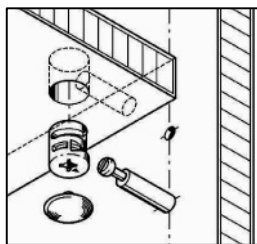

Схема сборки

Вид Ж

Вид А

Вид Б

Вид В

Вид Г

Вид Д

Спецификация по деталям

Поз.	Кол., шт.	Название	h, мм	Размер габ., мм x мм
1	1	Зад.стенка	16	330 x 968
2	1	Цоколь	16	968 x 78
3	1	Дверь Л	16	348 x 498
4	1	Дверь Пр	16	348 x 498
5	1	Боковина Пр	16	782 x 380
6	1	Боковина Л	16	782 x 380
7	1	Стойка	16	782 x 380
8	1	Стойка	16	330 x 362
9	1	Дно	22	484 x 380
10	1	Цоколь	16	484 x 78
11	2	Фасад ящика	16	498 x 173
12	1	Стойка	16	330 x 380
13	1	Топ	22	1502 x 400
14	1	Крышка	22	1502 x 400
15	1	Полка проходная	22	968 x 380
16	1	Дно	22	968 x 380
17	1	Цоколь лицевой	16	1500 x 100
18	1	Полка проходная	22	484 x 380
19	1	Зад.стенка	16	330 x 484
20	2	Дно ящика	16	348 x 436
21	2	Задняя стенка ящика	16	70 x 436