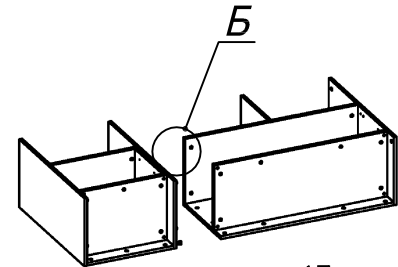

Схема сборки

Вид Ж

Вид А

Вид Б

Вид В

Вид Г

Вид Д

Спецификация по деталям

Поз.	Кол., шт.	Название	h, мм	Размер габ., мм x мм
1	1	Зад.стенка	16	330 x 968
2	1	Цоколь	16	968 x 78
3	1	Дверь Л	16	348 x 498
4	1	Дверь Пр	16	348 x 498
5	1	Боковина Пр	16	782 x 380
6	1	Боковина Л	16	782 x 380
7	1	Стойка	16	782 x 380
8	1	Стойка	16	330 x 362
9	1	Дно	22	484 x 380
10	1	Цоколь	16	484 x 78
11	2	Фасад ящика	16	498 x 173
12	1	Стойка	16	330 x 380
13	1	Топ	22	1502 x 400
14	1	Крышка	22	1502 x 400
15	1	Полка проходная	22	968 x 380
16	1	Дно	22	968 x 380
17	1	Цоколь лицевой	16	1500 x 100
18	1	Полка проходная	22	484 x 380
19	1	Зад.стенка	16	330 x 484
20	2	Дно ящика	16	348 x 436
21	2	Задняя стенка ящика	16	70 x 436