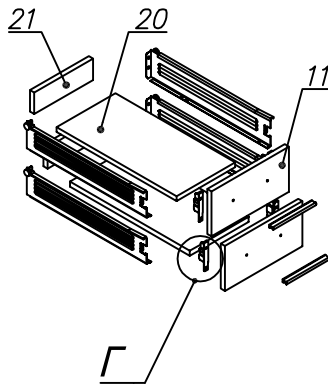

Схема сборки

Вид Ж

Вид А

Вид Б

Вид В

Вид Г

Вид Д

Спецификация по деталям

Поз.	Кол., шт.	Название	h, мм	Размер габ., мм x мм
1	1	Зад.стенка	16	330 x 968
2	1	Цоколь	16	968 x 78
3	1	Дверь Л	16	348 x 498
4	1	Дверь Пр	16	348 x 498
5	1	Боковина Пр	16	782 x 380
6	1	Боковина Л	16	782 x 380
7	1	Стойка	16	782 x 380
8	1	Стойка	16	330 x 362
9	1	Дно	22	484 x 380
10	1	Цоколь	16	484 x 78
11	2	Фасад ящика	16	498 x 173
12	1	Стойка	16	330 x 380
13	1	Топ	22	1502 x 400
14	1	Крышка	22	1502 x 400
15	1	Полка проходная	22	968 x 380
16	1	Дно	22	968 x 380
17	1	Цоколь лицевой	16	1500 x 100
18	1	Полка проходная	22	484 x 380
19	1	Зад.стенка	16	330 x 484
20	2	Дно ящика	16	348 x 436
21	2	Задняя стенка ящика	16	70 x 436

Спецификация расхода фурнитуры

6 шт.  Демпфер двери	4 шт.  Петля нар. ДСП СТАНДАРТ	4 шт.  Ответная планка к внутр. и нар. петле ДСП СТАНДАРТ	4 шт.  Направляющие Sambox СТЯЖКА 86	2 компл.  Направляющие Sambox 86x350	34 шт.  Стяжка Minifix - ЭКСЦЕНТРИК - 16/d15/без покр.	19 шт.  Стяжка Minifix - ЭКСЦЕНТРИК - 22/d15/без покр.
5 шт.  Стяжка Minifix - ДЮБЕЛЬ - 34-16-34	14 шт.  Шкант d6x30/бук	8 шт.  Еврошуруп 6,3x13 полукр.	8 шт.  Винт М4x20/с бурт.	56 шт.  Саморез d3,5x16/потайной	12 шт.  Саморез d4,0x16/потайной	53 шт.  Стяжка Minifix - ЗАГЛУШКА (пласт.)
43 шт.  Стяжка Minifix - ДЮБЕЛЬ - 34	8 шт.  Стяжка Minifix - ЗАГЛУШКА (самокл.)	3 шт.  Опора угловая регулир. "ANGOLO"/левая	3 шт.  Опора угловая регулир. "ANGOLO"/правая	4 шт.  Ручка "UA03" СТАНДАРТ L128 (алюм.)		