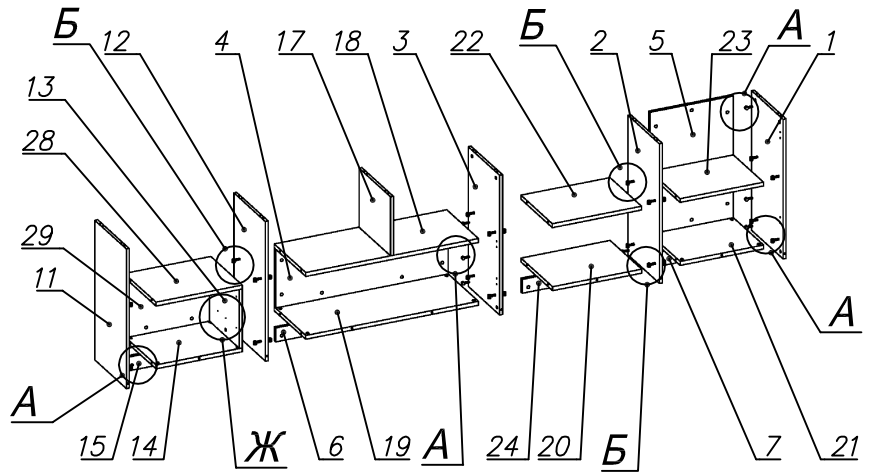

Схема сборки

Вид Ж

Вид А

Вид Б

Вид В

Вид Г

Вид Д

Спецификация по деталям

Поз.	Кол., шт.	Название	h, мм	Размер габ., мм x мм
1	1	Боковина Пр	16	782 x 380
2	1	Стойка	16	782 x 380
3	1	Стойка	16	782 x 380
4	1	Зад.стенка	16	330 x 968
5	1	Зад.стенка	16	682 x 468
6	1	Цоколь	16	968 x 78
7	1	Цоколь	16	468 x 78
8	1	Дверь Л	16	348 x 498
9	1	Дверь Пр	16	348 x 498
10	1	Дверь Пр	16	676 x 498
11	1	Боковина Л	16	782 x 380
12	1	Стойка	16	782 x 380
13	1	Стойка	16	330 x 362
14	1	Дно	22	484 x 380
15	1	Цоколь	16	484 x 78
16	2	Фасад ящика	16	498 x 173

Поз.	Кол., шт.	Название	h, мм	Размер габ., мм x мм
17	1	Стойка	16	330 x 380
18	1	Полка проходная	22	968 x 380
19	1	Дно	22	968 x 380
20	1	Дно	22	500 x 380
21	1	Дно	22	468 x 380
22	1	Полка проходная	22	500 x 380
23	1	Полка	22	468 x 362
24	1	Цоколь	16	500 x 78
25	1	Топ	22	2502 x 400
26	1	Крышка	22	2502 x 400
27	1	Цоколь лицевой	16	2500 x 100
28	1	Полка проходная	22	484 x 380
29	1	Зад.стенка	16	330 x 484
30	2	Дно ящика	16	348 x 436
31	2	Задняя стенка ящика	16	70 x 436

Спецификация расхода фурнитуры

10 шт.  Демпфер двери	6 шт.  Петля нар. ДСП СТАНДАРТ	6 шт.  Ответная планка к внутр. и нар. петле ДСП СТАНДАРТ	4 шт.  Направляющие Sambox СТЯЖКА 86	2 компл.  Направляющие Sambox 86x350	52 шт.  Стяжка Minifix - ЭКСЦЕНТРИК - 16/d15/без покр.	37 шт.  Стяжка Minifix - ЭКСЦЕНТРИК - 22/d15/без покр.
15 шт.  Стяжка Minifix - ДЮБЕЛЬ - 34-16-34	18 шт.  Шкант d6x30/бук	12 шт.  Еврошуруп 6,3x13 полукр.	10 шт.  Винт М4x20/с бурт.	76 шт.  Саморез d3,5x16/потайной	12 шт.  Саморез d4,0x16/потайной	89 шт.  Стяжка Minifix - ЗАГЛУШКА (пласт.)
59 шт.  Стяжка Minifix - ДЮБЕЛЬ - 34	12 шт.  Стяжка Minifix - ЗАГЛУШКА (самокл.)	5 шт.  Опора угловая регулир. "ANGOLO"/левая	5 шт.  Опора угловая регулир. "ANGOLO"/правая	5 шт.  Ручка "UA03" СТАНДАРТ L128 (алюм.)		