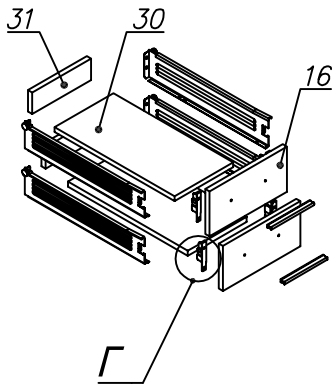

Схема сборки

Вид Ж

Вид А

Вид Б

Вид В

Вид Г

Вид Д

Спецификация по деталям

Поз.	Кол., шт.	Название	h, мм	Размер габ., мм x мм
1	1	Боковина Пр	16	782 x 380
2	1	Стойка	16	782 x 380
3	1	Стойка	16	782 x 380
4	1	Зад.стенка	16	330 x 968
5	1	Зад.стенка	16	682 x 468
6	1	Цоколь	16	968 x 78
7	1	Цоколь	16	468 x 78
8	1	Дверь Л	16	348 x 498
9	1	Дверь Пр	16	348 x 498
10	1	Дверь Пр	16	676 x 498
11	1	Боковина Л	16	782 x 380
12	1	Стойка	16	782 x 380
13	1	Стойка	16	330 x 362
14	1	Дно	22	484 x 380
15	1	Цоколь	16	484 x 78
16	2	Фасад ящика	16	498 x 173

Поз.	Кол., шт.	Название	h, мм	Размер габ., мм x мм
17	1	Стойка	16	330 x 380
18	1	Полка проходная	22	968 x 380
19	1	Дно	22	968 x 380
20	1	Дно	22	500 x 380
21	1	Дно	22	468 x 380
22	1	Полка проходная	22	500 x 380
23	1	Полка	22	468 x 362
24	1	Цоколь	16	500 x 78
25	1	Топ	22	2502 x 400
26	1	Крышка	22	2502 x 400
27	1	Цоколь лицевой	16	2500 x 100
28	1	Полка проходная	22	484 x 380
29	1	Зад.стенка	16	330 x 484
30	2	Дно ящика	16	348 x 436
31	2	Задняя стенка ящика	16	70 x 436