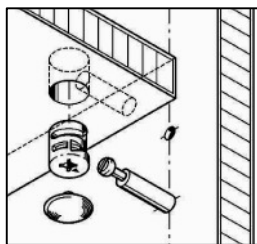

Схема сборки

Вид Ж

Вид А

Вид Б

Вид В

Вид Г

Вид Д

Спецификация по деталям

Поз.	Кол., шт.	Название	h, мм	Размер габ., мм x мм
1	1	Боковина Пр	16	782 x 380
2	1	Стойка	16	782 x 380
3	1	Стойка	16	782 x 380
4	1	Зад.стенка	16	330 x 968
5	1	Зад.стенка	16	682 x 468
6	1	Цоколь	16	968 x 78
7	1	Цоколь	16	468 x 78
8	1	Дверь Л	16	348 x 498
9	1	Дверь Пр	16	348 x 498
10	1	Дверь Пр	16	676 x 498
11	1	Боковина Л	16	782 x 380
12	1	Стойка	16	782 x 380
13	1	Стойка	16	330 x 362
14	1	Дно	22	484 x 380
15	1	Цоколь	16	484 x 78
16	2	Фасад ящика	16	498 x 173

Поз.	Кол., шт.	Название	h, мм	Размер габ., мм x мм
17	1	Стойка	16	330 x 380
18	1	Полка проходная	22	968 x 380
19	1	Дно	22	968 x 380
20	1	Дно	22	500 x 380
21	1	Дно	22	468 x 380
22	1	Полка проходная	22	500 x 380
23	1	Полка	22	468 x 362
24	1	Цоколь	16	500 x 78
25	1	Топ	22	2502 x 400
26	1	Крышка	22	2502 x 400
27	1	Цоколь лицевой	16	2500 x 100
28	1	Полка проходная	22	484 x 380
29	1	Зад.стенка	16	330 x 484
30	2	Дно ящика	16	348 x 436
31	2	Задняя стенка ящика	16	70 x 436