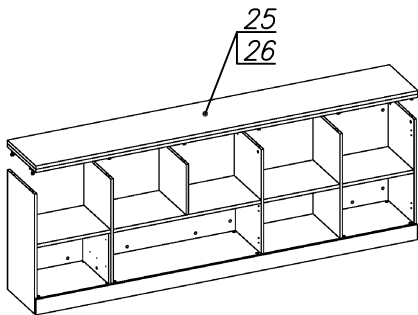

Схема сборки

Вид Ж

Вид А

Вид Б

Вид В

Вид Г

Вид Д

Спецификация по деталям

Поз.	Кол., шт.	Название	h, мм	Размер габ., мм x мм
1	1	Боковина Пр	16	782 x 380
2	1	Стойка	16	782 x 380
3	1	Стойка	16	782 x 380
4	1	Зад.стенка	16	330 x 968
5	1	Зад.стенка	16	682 x 468
6	1	Цоколь	16	968 x 78
7	1	Цоколь	16	468 x 78
8	1	Дверь Л	16	348 x 498
9	1	Дверь Пр	16	348 x 498
10	1	Дверь Пр	16	676 x 498
11	1	Боковина Л	16	782 x 380
12	1	Стойка	16	782 x 380
13	1	Стойка	16	330 x 362
14	1	Дно	22	484 x 380
15	1	Цоколь	16	484 x 78
16	2	Фасад ящика	16	498 x 173

Поз.	Кол., шт.	Название	h, мм	Размер габ., мм x мм
17	1	Стойка	16	330 x 380
18	1	Полка проходная	22	968 x 380
19	1	Дно	22	968 x 380
20	1	Дно	22	500 x 380
21	1	Дно	22	468 x 380
22	1	Полка проходная	22	500 x 380
23	1	Полка	22	468 x 362
24	1	Цоколь	16	500 x 78
25	1	Топ	22	2502 x 400
26	1	Крышка	22	2502 x 400
27	1	Цоколь лицевой	16	2500 x 100
28	1	Полка проходная	22	484 x 380
29	1	Зад.стенка	16	330 x 484
30	2	Дно ящика	16	348 x 436
31	2	Задняя стенка ящика	16	70 x 436