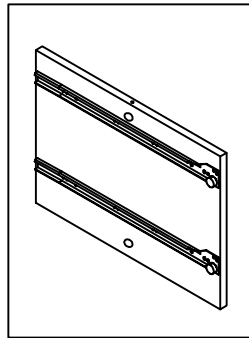

Схема сборки

Вид Ж

Вид А

Вид Б

Вид В

Вид Г

Вид Д

Спецификация по деталям

Поз.	Кол., шт.	Название	h, мм	Размер габ., мм x мм
1	1	Боковина Пр	16	782 x 380
2	1	Стойка	16	782 x 380
3	1	Стойка	16	782 x 380
4	1	Зад.стенка	16	330 x 968
5	1	Зад.стенка	16	682 x 468
6	1	Цоколь	16	968 x 78
7	1	Цоколь	16	468 x 78
8	1	Дверь Л	16	348 x 498
9	1	Дверь Пр	16	348 x 498
10	1	Дверь Пр	16	676 x 498
11	1	Боковина Л	16	782 x 380
12	1	Стойка	16	782 x 380
13	1	Стойка	16	330 x 362
14	1	Дно	22	484 x 380
15	1	Цоколь	16	484 x 78
16	2	Фасад ящика	16	498 x 173

Поз.	Кол., шт.	Название	h, мм	Размер габ., мм x мм
17	1	Стойка	16	330 x 380
18	1	Полка проходная	22	968 x 380
19	1	Дно	22	968 x 380
20	1	Дно	22	500 x 380
21	1	Дно	22	468 x 380
22	1	Полка проходная	22	500 x 380
23	1	Полка	22	468 x 362
24	1	Цоколь	16	500 x 78
25	1	Топ	22	2502 x 400
26	1	Крышка	22	2502 x 400
27	1	Цоколь лицевой	16	2500 x 100
28	1	Полка проходная	22	484 x 380
29	1	Зад.стенка	16	330 x 484
30	2	Дно ящика	16	348 x 436
31	2	Задняя стенка ящика	16	70 x 436