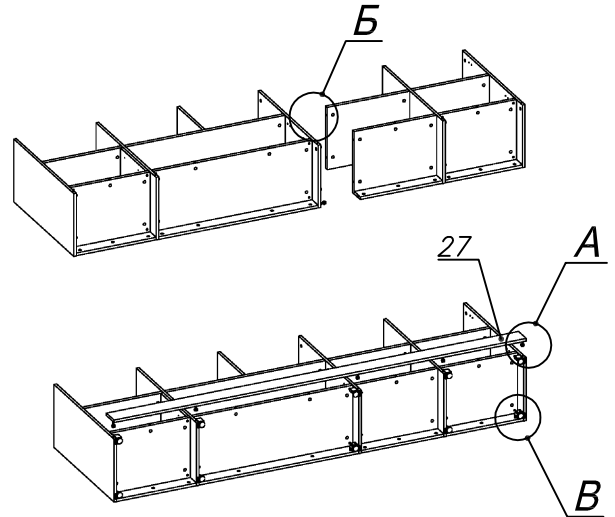

Схема сборки

Вид Ж

Вид А

Вид Б

Вид В

Вид Г

Вид Д

Спецификация по деталям

Поз.	Кол., шт.	Название	h, мм	Размер габ., мм x мм
1	1	Боковина Пр	16	782 x 380
2	1	Стойка	16	782 x 380
3	1	Стойка	16	782 x 380
4	1	Зад.стенка	16	330 x 968
5	1	Зад.стенка	16	682 x 468
6	1	Цоколь	16	968 x 78
7	1	Цоколь	16	468 x 78
8	1	Дверь Л	16	348 x 498
9	1	Дверь Пр	16	348 x 498
10	1	Дверь Пр	16	676 x 498
11	1	Боковина Л	16	782 x 380
12	1	Стойка	16	782 x 380
13	1	Стойка	16	330 x 362
14	1	Дно	22	484 x 380
15	1	Цоколь	16	484 x 78
16	2	Фасад ящика	16	498 x 173

Поз.	Кол., шт.	Название	h, мм	Размер габ., мм x мм
17	1	Стойка	16	330 x 380
18	1	Полка проходная	22	968 x 380
19	1	Дно	22	968 x 380
20	1	Дно	22	500 x 380
21	1	Дно	22	468 x 380
22	1	Полка проходная	22	500 x 380
23	1	Полка	22	468 x 362
24	1	Цоколь	16	500 x 78
25	1	Топ	22	2502 x 400
26	1	Крышка	22	2502 x 400
27	1	Цоколь лицевой	16	2500 x 100
28	1	Полка проходная	22	484 x 380
29	1	Зад.стенка	16	330 x 484
30	2	Дно ящика	16	348 x 436
31	2	Задняя стенка ящика	16	70 x 436