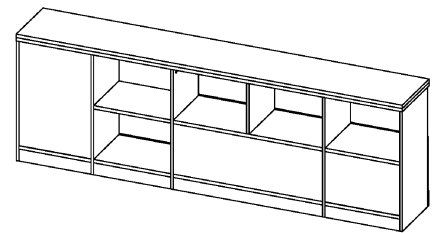

Схема сборки

Вид Ж

Вид А

Вид Б

Вид В

Вид Г

Вид Д

Спецификация по деталям

Поз.	Кол., шт.	Название	h, мм	Размер габ., мм x мм
1	1	Боковина Пр	16	782 x 380
2	1	Стойка	16	782 x 380
3	1	Стойка	16	782 x 380
4	1	Зад.стенка	16	330 x 968
5	1	Зад.стенка	16	682 x 468
6	1	Цоколь	16	968 x 78
7	1	Цоколь	16	468 x 78
8	1	Дверь Л	16	348 x 498
9	1	Дверь Пр	16	348 x 498
10	1	Дверь Пр	16	676 x 498
11	1	Боковина Л	16	782 x 380
12	1	Стойка	16	782 x 380
13	1	Стойка	16	330 x 362
14	1	Дно	22	484 x 380
15	1	Цоколь	16	484 x 78
16	2	Фасад ящика	16	498 x 173

Поз.	Кол., шт.	Название	h, мм	Размер габ., мм x мм
17	1	Стойка	16	330 x 380
18	1	Полка проходная	22	968 x 380
19	1	Дно	22	968 x 380
20	1	Дно	22	500 x 380
21	1	Дно	22	468 x 380
22	1	Полка проходная	22	500 x 380
23	1	Полка	22	468 x 362
24	1	Цоколь	16	500 x 78
25	1	Топ	22	2502 x 400
26	1	Крышка	22	2502 x 400
27	1	Цоколь лицевой	16	2500 x 100
28	1	Полка проходная	22	484 x 380
29	1	Зад.стенка	16	330 x 484
30	2	Дно ящика	16	348 x 436
31	2	Задняя стенка ящика	16	70 x 436