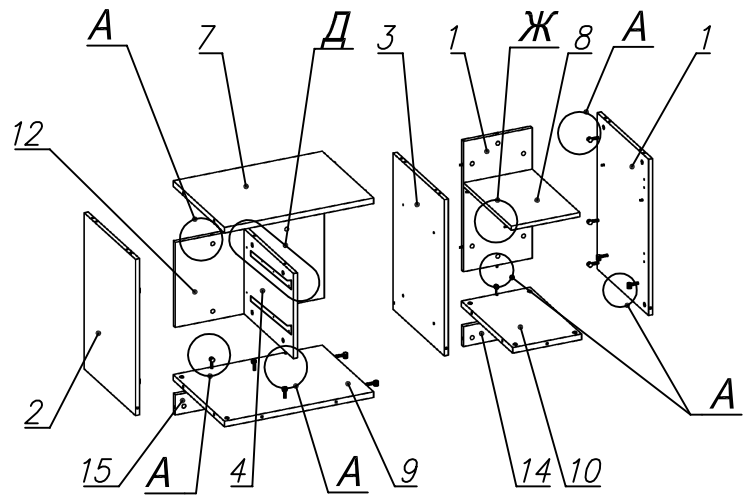

Схема сборки

Вид А

Вид Б

Вид В

Вид Г

Вид Д

Вид Е

Вид Ж

Спецификация по деталям

Поз.	Кол., шт.	Название	h, мм	Размер габ., мм x мм
1	1	Боковина	16	606 x 428
2	1	Боковина	16	606 x 428
3	1	Стойка	16	606 x 428
4	1	Стойка	16	330 x 411
5	1	Крышка верхняя	22	900 x 450
6	1	Крышка нижняя	22	900 x 450
7	1	Полка проходная	22	580 x 428
8	1	Полка съемная	16	267 x 398
9	1	Дно	22	580 x 428
10	1	Дно	22	268 x 428
11	1	Зад.стенка	16	506 x 268
12	1	Зад.стенка	16	330 x 580
13	1	Цоколь лицевой	16	896 x 100
14	1	Цоколь	16	268 x 78
15	1	Цоколь	16	580 x 78
16	1	Дверь Пр	16	500 x 298
17	1	Фасад ящика	16	298 x 173
18	1	Фасад ящика	16	298 x 173
19	2	Дно ящика	16	398 x 236
20	2	Задняя стенка ящика	16	70 x 236

Спецификация расхода фурнитуры

1 шт.  Ответная планка к замку СТАНДАРТ	1 шт.  Замок накладной СТАНДАРТ	6 шт.  Демпфер двери	2 шт.  Петля нар. ДСП СТАНДАРТ	2 шт.  Ответная планка к внутр. и нар. петле ДСП СТАНДАРТ	4 шт.  Направляющие Sambox СТЯЖКА 86	2 компл.  Направляющие Sambox 86x400
4 шт.  Полкодержатель (d5), блест.	30 шт.  Стяжка Minifix - ЭКСЦЕНТРИК - 16/d15/без покр.	15 шт.  Стяжка Minifix - ЭКСЦЕНТРИК - 22/d15/без покр.	3 шт.  Стяжка Minifix - ДЮБЕЛЬ - 34-16-34	6 шт.  Шкант d6x30/бук	4 шт.  Еврошуруп 6,3x13 полукр.	6 шт.  Винт М4x20/с бурт.
2 шт.  Саморез d3,0x13/потайной	52 шт.  Саморез d3,5x16/потайной	4 шт.  Саморез d3,5x20/потайной	16 шт.  Саморез d4,0x16/потайной	45 шт.  Стяжка Minifix - ЗАГЛУШКА (пласт.)	39 шт.  Стяжка Minifix - ДЮБЕЛЬ - 34	6 шт.  Стяжка Minifix - ЗАГЛУШКА (самокл.)
3 шт.  Опора угловая регулир. "ANGOLO"/левая	3 шт.  Опора угловая регулир. "ANGOLO"/правая	3 шт.  Ручка "UA03" СТАНДАРТ L128 (алюм.)				