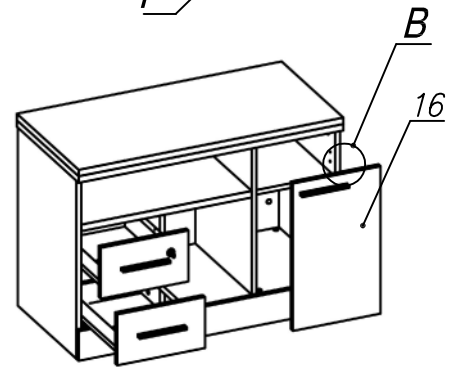

Схема сборки

Вид А

Вид Б

Вид В

Вид Г

Вид Д

Вид Е

Вид Ж

Спецификация по деталям

Поз.	Кол., шт.	Название	h, мм	Размер габ., мм x мм
1	1	Боковина	16	606 x 428
2	1	Боковина	16	606 x 428
3	1	Стойка	16	606 x 428
4	1	Стойка	16	330 x 411
5	1	Крышка верхняя	22	900 x 450
6	1	Крышка нижняя	22	900 x 450
7	1	Полка проходная	22	580 x 428
8	1	Полка съемная	16	267 x 398
9	1	Дно	22	580 x 428
10	1	Дно	22	268 x 428
11	1	Зад.стенка	16	506 x 268
12	1	Зад.стенка	16	330 x 580
13	1	Цоколь лицевой	16	896 x 100
14	1	Цоколь	16	268 x 78
15	1	Цоколь	16	580 x 78
16	1	Дверь Пр	16	500 x 298
17	1	Фасад ящика	16	298 x 173
18	1	Фасад ящика	16	298 x 173
19	2	Дно ящика	16	398 x 236
20	2	Задняя стенка ящика	16	70 x 236

Спецификация расхода фурнитуры

1 шт.  Ответная планка к замку СТАНДАРТ	1 шт.  Замок накладной СТАНДАРТ	6 шт.  Демпфер двери	2 шт.  Петля нар. ДСП СТАНДАРТ	2 шт.  Ответная планка к внутр. и нар. петле ДСП СТАНДАРТ	4 шт.  Направляющие Sambox СТЯЖКА 86	2 компл.  Направляющие Sambox 86x400
4 шт.  Полкодержатель (d5), блест.	30 шт.  Стяжка Minifix - ЭКСЦЕНТРИК - 16/d15/без покр.	15 шт.  Стяжка Minifix - ЭКСЦЕНТРИК - 22/d15/без покр.	3 шт.  Стяжка Minifix - ДЮБЕЛЬ - 34-16-34	6 шт.  Шкант d6x30/бук	4 шт.  Еврошуруп 6,3x13 полукр.	6 шт.  Винт М4x20/с бурт.
2 шт.  Саморез d3,0x13/потайной	52 шт.  Саморез d3,5x16/потайной	4 шт.  Саморез d3,5x20/потайной	16 шт.  Саморез d4,0x16/потайной	45 шт.  Стяжка Minifix - ЗАГЛУШКА (пласт.)	39 шт.  Стяжка Minifix - ДЮБЕЛЬ - 34	6 шт.  Стяжка Minifix - ЗАГЛУШКА (самокл.)
3 шт.  Опора угловая регулир. "ANGOLO"/левая	3 шт.  Опора угловая регулир. "ANGOLO"/правая	3 шт.  Ручка "UA03" СТАНДАРТ L128 (алюм.)				