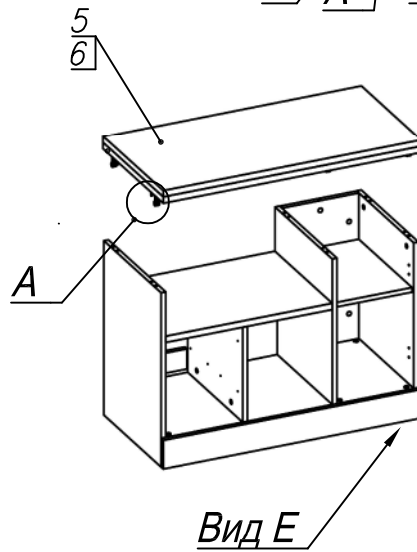

Схема сборки

Вид А

Вид Б

Вид В

Вид Г

Вид Д

Вид Е

Вид Ж

Спецификация по деталям

Поз.	Кол., шт.	Название	h, мм	Размер габ., мм x мм
1	1	Боковина	16	606 x 428
2	1	Боковина	16	606 x 428
3	1	Стойка	16	606 x 428
4	1	Стойка	16	330 x 411
5	1	Крышка верхняя	22	900 x 450
6	1	Крышка нижняя	22	900 x 450
7	1	Полка проходная	22	580 x 428
8	1	Полка съемная	16	267 x 398
9	1	Дно	22	580 x 428
10	1	Дно	22	268 x 428
11	1	Зад.стенка	16	506 x 268
12	1	Зад.стенка	16	330 x 580
13	1	Цоколь лицевой	16	896 x 100
14	1	Цоколь	16	268 x 78
15	1	Цоколь	16	580 x 78
16	1	Дверь Пр	16	500 x 298
17	1	Фасад ящика	16	298 x 173
18	1	Фасад ящика	16	298 x 173
19	2	Дно ящика	16	398 x 236
20	2	Задняя стенка ящика	16	70 x 236

Спецификация расхода фурнитуры

1 шт.  Ответная планка к замку СТАНДАРТ	1 шт.  Замок накладной СТАНДАРТ	6 шт.  Демпфер двери	2 шт.  Петля нар. ДСП СТАНДАРТ	2 шт.  Ответная планка к внутр. и нар. петле ДСП СТАНДАРТ	4 шт.  Направляющие Sambox СТЯЖКА 86	2 компл.  Направляющие Sambox 86x400
4 шт.  Полкодержатель (d5), блест.	30 шт.  Стяжка Minifix - ЭКСЦЕНТРИК - 16/d15/без покр.	15 шт.  Стяжка Minifix - ЭКСЦЕНТРИК - 22/d15/без покр.	3 шт.  Стяжка Minifix - ДЮБЕЛЬ - 34-16-34	6 шт.  Шкант d6x30/бук	4 шт.  Еврошуруп 6,3x13 полукр.	6 шт.  Винт М4x20/с бурт.
2 шт.  Саморез d3,0x13/потайной	52 шт.  Саморез d3,5x16/потайной	4 шт.  Саморез d3,5x20/потайной	16 шт.  Саморез d4,0x16/потайной	45 шт.  Стяжка Minifix - ЗАГЛУШКА (пласт.)	39 шт.  Стяжка Minifix - ДЮБЕЛЬ - 34	6 шт.  Стяжка Minifix - ЗАГЛУШКА (самокл.)
3 шт.  Опора угловая регулир. "ANGOLO"/левая	3 шт.  Опора угловая регулир. "ANGOLO"/правая	3 шт.  Ручка "UA03" СТАНДАРТ L128 (алюм.)				