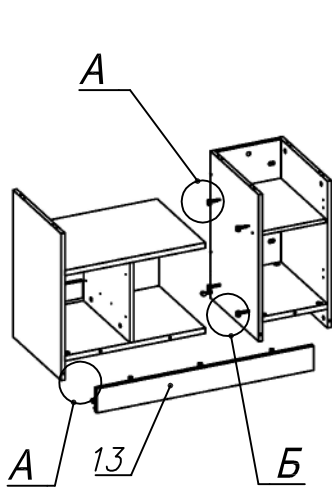

Схема сборки

Вид А

Вид Б

Вид В

Вид Г

Вид Д

Вид Е

Вид Ж

Спецификация по деталям

Поз.	Кол., шт.	Название	h, мм	Размер габ., мм x мм
1	1	Боковина	16	606 x 428
2	1	Боковина	16	606 x 428
3	1	Стойка	16	606 x 428
4	1	Стойка	16	330 x 411
5	1	Крышка верхняя	22	900 x 450
6	1	Крышка нижняя	22	900 x 450
7	1	Полка проходная	22	580 x 428
8	1	Полка съемная	16	267 x 398
9	1	Дно	22	580 x 428
10	1	Дно	22	268 x 428
11	1	Зад.стенка	16	506 x 268
12	1	Зад.стенка	16	330 x 580
13	1	Цоколь лицевой	16	896 x 100
14	1	Цоколь	16	268 x 78
15	1	Цоколь	16	580 x 78
16	1	Дверь Пр	16	500 x 298
17	1	Фасад ящика	16	298 x 173
18	1	Фасад ящика	16	298 x 173
19	2	Дно ящика	16	398 x 236
20	2	Задняя стенка ящика	16	70 x 236

Спецификация расхода фурнитуры

1 шт.  Ответная планка к замку СТАНДАРТ	1 шт.  Замок накладной СТАНДАРТ	6 шт.  Демпфер двери	2 шт.  Петля нар. ДСП СТАНДАРТ	2 шт.  Ответная планка к внутр. и нар. петле ДСП СТАНДАРТ	4 шт.  Направляющие Sambox СТЯЖКА 86	2 компл.  Направляющие Sambox 86x400
4 шт.  Полкодержатель (d5), блест.	30 шт.  Стяжка Minifix - ЭКСЦЕНТРИК - 16/d15/без покр.	15 шт.  Стяжка Minifix - ЭКСЦЕНТРИК - 22/d15/без покр.	3 шт.  Стяжка Minifix - ДЮБЕЛЬ - 34-16-34	6 шт.  Шкант d6x30/бук	4 шт.  Еврошуруп 6,3x13 полукр.	6 шт.  Винт М4x20/с бурт.
2 шт.  Саморез d3,0x13/потайной	52 шт.  Саморез d3,5x16/потайной	4 шт.  Саморез d3,5x20/потайной	16 шт.  Саморез d4,0x16/потайной	45 шт.  Стяжка Minifix - ЗАГЛУШКА (пласт.)	39 шт.  Стяжка Minifix - ДЮБЕЛЬ - 34	6 шт.  Стяжка Minifix - ЗАГЛУШКА (самокл.)
3 шт.  Опора угловая регулир. "ANGOLO"/левая	3 шт.  Опора угловая регулир. "ANGOLO"/правая	3 шт.  Ручка "UA03" СТАНДАРТ L128 (алюм.)				