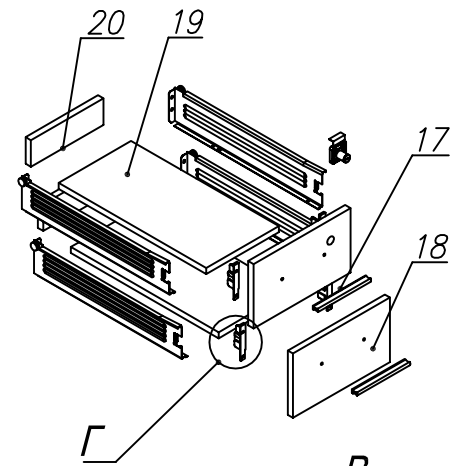

Схема сборки

Вид А

Вид Б

Вид В

Вид Г

Вид Д

Вид Е

Вид Ж

Спецификация по деталям

Поз.	Кол., шт.	Название	h, мм	Размер габ., мм x мм
1	1	Боковина	16	606 x 428
2	1	Боковина	16	606 x 428
3	1	Стойка	16	606 x 428
4	1	Стойка	16	330 x 411
5	1	Крышка верхняя	22	900 x 450
6	1	Крышка нижняя	22	900 x 450
7	1	Полка проходная	22	580 x 428
8	1	Полка съемная	16	267 x 398
9	1	Дно	22	580 x 428
10	1	Дно	22	268 x 428
11	1	Зад.стенка	16	506 x 268
12	1	Зад.стенка	16	330 x 580
13	1	Цоколь лицевой	16	896 x 100
14	1	Цоколь	16	268 x 78
15	1	Цоколь	16	580 x 78
16	1	Дверь Пр	16	500 x 298
17	1	Фасад ящика	16	298 x 173
18	1	Фасад ящика	16	298 x 173
19	2	Дно ящика	16	398 x 236
20	2	Задняя стенка ящика	16	70 x 236

Спецификация расхода фурнитуры

1 шт.  Ответная планка к замку СТАНДАРТ	1 шт.  Замок накладной СТАНДАРТ	6 шт.  Демпфер двери	2 шт.  Петля нар. ДСП СТАНДАРТ	2 шт.  Ответная планка к внутр. и нар. петле ДСП СТАНДАРТ	4 шт.  Направляющие Sambox СТЯЖКА 86	2 компл.  Направляющие Sambox 86x400
4 шт.  Полкодержатель (d5), блест.	30 шт.  Стяжка Minifix - ЭКСЦЕНТРИК - 16/d15/без покр.	15 шт.  Стяжка Minifix - ЭКСЦЕНТРИК - 22/d15/без покр.	3 шт.  Стяжка Minifix - ДЮБЕЛЬ - 34-16-34	6 шт.  Шкант d6x30/бук	4 шт.  Еврошуруп 6,3x13 полукр.	6 шт.  Винт М4x20/с бурт.
2 шт.  Саморез d3,0x13/потайной	52 шт.  Саморез d3,5x16/потайной	4 шт.  Саморез d3,5x20/потайной	16 шт.  Саморез d4,0x16/потайной	45 шт.  Стяжка Minifix - ЗАГЛУШКА (пласт.)	39 шт.  Стяжка Minifix - ДЮБЕЛЬ - 34	6 шт.  Стяжка Minifix - ЗАГЛУШКА (самокл.)
3 шт.  Опора угловая регулир. "ANGOLO"/левая	3 шт.  Опора угловая регулир. "ANGOLO"/правая	3 шт.  Ручка "UA03" СТАНДАРТ L128 (алюм.)				