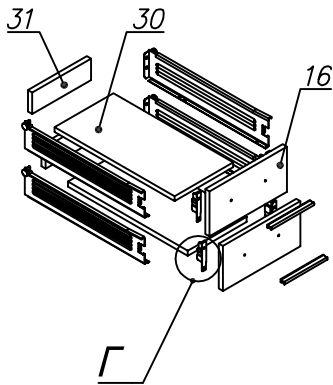

Схема сборки

Вид Ж

Вид А

Вид Б

Вид В

Вид Г

Вид Д

Вид Е

Спецификация по деталям

Поз.	Кол., шт.	Название	h, мм	Размер габ., мм x мм
1	1	Боковина Пр	16	782 x 380
2	1	Стойка	16	782 x 380
3	1	Стойка	16	782 x 380
4	1	Зад.стенка	16	330 x 968
5	1	Зад.стенка	16	682 x 468
6	1	Цоколь	16	968 x 78
7	1	Цоколь	16	468 x 78
8	1	Дверь Л	16	348 x 498
9	1	Дверь Пр	16	348 x 498
10	1	Дверь стекл. Пр	6	676 x 498
11	1	Боковина Л	16	782 x 380
12	1	Стойка	16	782 x 380
13	1	Стойка	16	330 x 362
14	1	Дно	22	484 x 380
15	1	Цоколь	16	484 x 78
16	2	Фасад ящика	16	498 x 173

Поз.	Кол., шт.	Название	h, мм	Размер габ., мм x мм
17	1	Стойка	16	330 x 380
18	1	Полка проходная	22	968 x 380
19	1	Дно	22	968 x 380
20	1	Дно	22	500 x 380
21	1	Дно	22	468 x 380
22	1	Полка проходная	22	500 x 378
23	1	Полка	22	468 x 362
24	1	Цоколь	16	500 x 78
25	1	Топ	22	2502 x 400
26	1	Крышка	22	2502 x 400
27	1	Цоколь лицевой	16	2500 x 100
28	1	Полка проходная	22	484 x 380
29	1	Зад.стенка	16	330 x 484
30	2	Дно ящика	16	348 x 436
31	2	Задняя стенка ящика	16	70 x 436