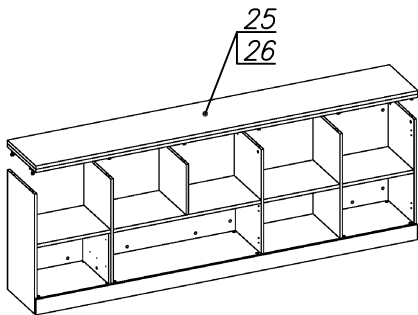

Схема сборки

Вид Ж

Вид А

Вид Б

Вид В

Вид Г

Вид Д

Вид Е

Спецификация по деталям

Поз.	Кол., шт.	Название	h, мм	Размер габ., мм x мм
1	1	Боковина Пр	16	782 x 380
2	1	Стойка	16	782 x 380
3	1	Стойка	16	782 x 380
4	1	Зад.стенка	16	330 x 968
5	1	Зад.стенка	16	682 x 468
6	1	Цоколь	16	968 x 78
7	1	Цоколь	16	468 x 78
8	1	Дверь Л	16	348 x 498
9	1	Дверь Пр	16	348 x 498
10	1	Дверь стекл. Пр	6	676 x 498
11	1	Боковина Л	16	782 x 380
12	1	Стойка	16	782 x 380
13	1	Стойка	16	330 x 362
14	1	Дно	22	484 x 380
15	1	Цоколь	16	484 x 78
16	2	Фасад ящика	16	498 x 173

Поз.	Кол., шт.	Название	h, мм	Размер габ., мм x мм
17	1	Стойка	16	330 x 380
18	1	Полка проходная	22	968 x 380
19	1	Дно	22	968 x 380
20	1	Дно	22	500 x 380
21	1	Дно	22	468 x 380
22	1	Полка проходная	22	500 x 378
23	1	Полка	22	468 x 362
24	1	Цоколь	16	500 x 78
25	1	Топ	22	2502 x 400
26	1	Крышка	22	2502 x 400
27	1	Цоколь лицевой	16	2500 x 100
28	1	Полка проходная	22	484 x 380
29	1	Зад.стенка	16	330 x 484
30	2	Дно ящика	16	348 x 436
31	2	Задняя стенка ящика	16	70 x 436