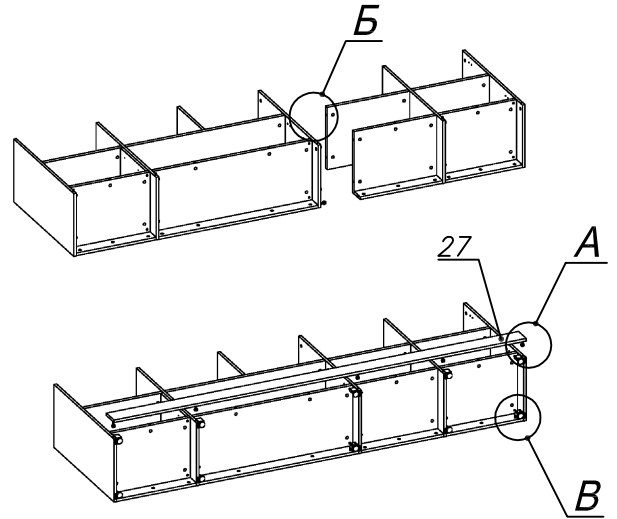

Схема сборки

Вид Ж

Вид А

Вид Б

Вид В

Вид Г

Вид Д

Вид Е

Спецификация по деталям

Поз.	Кол., шт.	Название	h, мм	Размер габ., мм x мм
1	1	Боковина Пр	16	782 x 380
2	1	Стойка	16	782 x 380
3	1	Стойка	16	782 x 380
4	1	Зад.стенка	16	330 x 968
5	1	Зад.стенка	16	682 x 468
6	1	Цоколь	16	968 x 78
7	1	Цоколь	16	468 x 78
8	1	Дверь Л	16	348 x 498
9	1	Дверь Пр	16	348 x 498
10	1	Дверь стекл. Пр	6	676 x 498
11	1	Боковина Л	16	782 x 380
12	1	Стойка	16	782 x 380
13	1	Стойка	16	330 x 362
14	1	Дно	22	484 x 380
15	1	Цоколь	16	484 x 78
16	2	Фасад ящика	16	498 x 173

Поз.	Кол., шт.	Название	h, мм	Размер габ., мм x мм
17	1	Стойка	16	330 x 380
18	1	Полка проходная	22	968 x 380
19	1	Дно	22	968 x 380
20	1	Дно	22	500 x 380
21	1	Дно	22	468 x 380
22	1	Полка проходная	22	500 x 378
23	1	Полка	22	468 x 362
24	1	Цоколь	16	500 x 78
25	1	Топ	22	2502 x 400
26	1	Крышка	22	2502 x 400
27	1	Цоколь лицевой	16	2500 x 100
28	1	Полка проходная	22	484 x 380
29	1	Зад.стенка	16	330 x 484
30	2	Дно ящика	16	348 x 436
31	2	Задняя стенка ящика	16	70 x 436