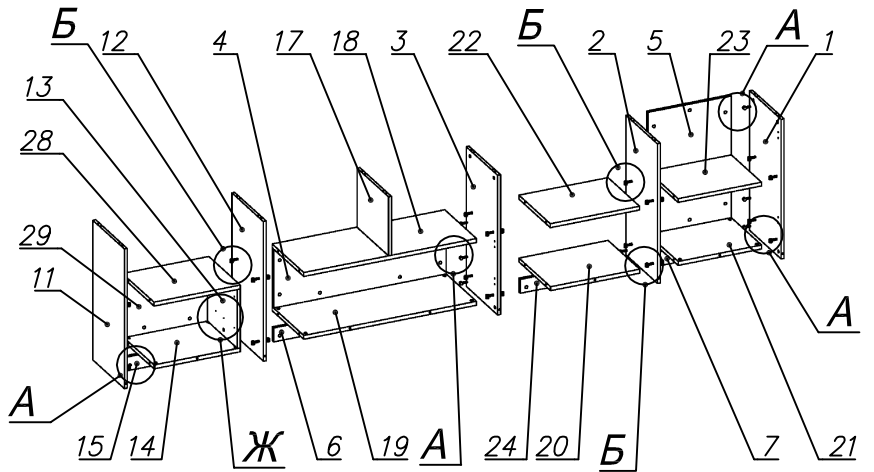

Схема сборки

Вид Ж

Вид А

Вид Б

Вид В

Вид Г

Вид Д

Вид Е

Спецификация по деталям

Поз.	Кол., шт.	Название	h, мм	Размер габ., мм x мм
1	1	Боковина Пр	16	782 x 380
2	1	Стойка	16	782 x 380
3	1	Стойка	16	782 x 380
4	1	Зад.стенка	16	330 x 968
5	1	Зад.стенка	16	682 x 468
6	1	Цоколь	16	968 x 78
7	1	Цоколь	16	468 x 78
8	1	Дверь Л	16	348 x 498
9	1	Дверь Пр	16	348 x 498
10	1	Дверь стекл. Пр	6	676 x 498
11	1	Боковина Л	16	782 x 380
12	1	Стойка	16	782 x 380
13	1	Стойка	16	330 x 362
14	1	Дно	22	484 x 380
15	1	Цоколь	16	484 x 78
16	2	Фасад ящика	16	498 x 173

Поз.	Кол., шт.	Название	h, мм	Размер габ., мм x мм
17	1	Стойка	16	330 x 380
18	1	Полка проходная	22	968 x 380
19	1	Дно	22	968 x 380
20	1	Дно	22	500 x 380
21	1	Дно	22	468 x 380
22	1	Полка проходная	22	500 x 378
23	1	Полка	22	468 x 362
24	1	Цоколь	16	500 x 78
25	1	Топ	22	2502 x 400
26	1	Крышка	22	2502 x 400
27	1	Цоколь лицевой	16	2500 x 100
28	1	Полка проходная	22	484 x 380
29	1	Зад.стенка	16	330 x 484
30	2	Дно ящика	16	348 x 436
31	2	Задняя стенка ящика	16	70 x 436