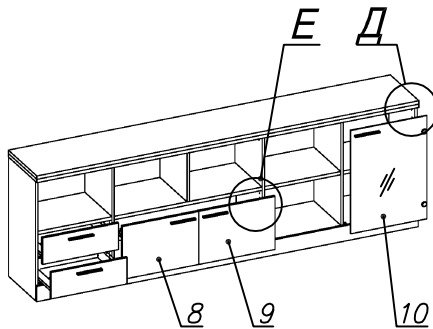

Схема сборки

Вид Ж

Вид А

Вид Б

Вид В

Вид Г

Вид Д

Вид Е

Спецификация по деталям

Поз.	Кол., шт.	Название	h, мм	Размер габ., мм x мм
1	1	Боковина Пр	16	782 x 380
2	1	Стойка	16	782 x 380
3	1	Стойка	16	782 x 380
4	1	Зад.стенка	16	330 x 968
5	1	Зад.стенка	16	682 x 468
6	1	Цоколь	16	968 x 78
7	1	Цоколь	16	468 x 78
8	1	Дверь Л	16	348 x 498
9	1	Дверь Пр	16	348 x 498
10	1	Дверь стекл. Пр	6	676 x 498
11	1	Боковина Л	16	782 x 380
12	1	Стойка	16	782 x 380
13	1	Стойка	16	330 x 362
14	1	Дно	22	484 x 380
15	1	Цоколь	16	484 x 78
16	2	Фасад ящика	16	498 x 173

Поз.	Кол., шт.	Название	h, мм	Размер габ., мм x мм
17	1	Стойка	16	330 x 380
18	1	Полка проходная	22	968 x 380
19	1	Дно	22	968 x 380
20	1	Дно	22	500 x 380
21	1	Дно	22	468 x 380
22	1	Полка проходная	22	500 x 378
23	1	Полка	22	468 x 362
24	1	Цоколь	16	500 x 78
25	1	Топ	22	2502 x 400
26	1	Крышка	22	2502 x 400
27	1	Цоколь лицевой	16	2500 x 100
28	1	Полка проходная	22	484 x 380
29	1	Зад.стенка	16	330 x 484
30	2	Дно ящика	16	348 x 436
31	2	Задняя стенка ящика	16	70 x 436