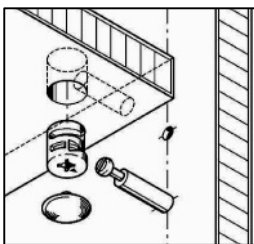

Схема сборки

Вид Ж

Вид А

Вид Б

Вид В

Вид Г

Вид Д

Вид Е

Спецификация по деталям

Поз.	Кол., шт.	Название	h, мм	Размер габ., мм x мм
1	1	Боковина Пр	16	782 x 380
2	1	Стойка	16	782 x 380
3	1	Стойка	16	782 x 380
4	1	Зад.стенка	16	330 x 968
5	1	Зад.стенка	16	682 x 468
6	1	Цоколь	16	968 x 78
7	1	Цоколь	16	468 x 78
8	1	Дверь Л	16	348 x 498
9	1	Дверь Пр	16	348 x 498
10	1	Дверь стекл. Пр	6	676 x 498
11	1	Боковина Л	16	782 x 380
12	1	Стойка	16	782 x 380
13	1	Стойка	16	330 x 362
14	1	Дно	22	484 x 380
15	1	Цоколь	16	484 x 78
16	2	Фасад ящика	16	498 x 173

Поз.	Кол., шт.	Название	h, мм	Размер габ., мм x мм
17	1	Стойка	16	330 x 380
18	1	Полка проходная	22	968 x 380
19	1	Дно	22	968 x 380
20	1	Дно	22	500 x 380
21	1	Дно	22	468 x 380
22	1	Полка проходная	22	500 x 378
23	1	Полка	22	468 x 362
24	1	Цоколь	16	500 x 78
25	1	Топ	22	2502 x 400
26	1	Крышка	22	2502 x 400
27	1	Цоколь лицевой	16	2500 x 100
28	1	Полка проходная	22	484 x 380
29	1	Зад.стенка	16	330 x 484
30	2	Дно ящика	16	348 x 436
31	2	Задняя стенка ящика	16	70 x 436