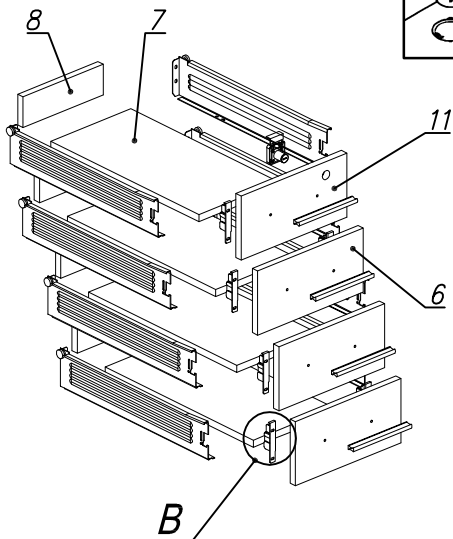

**Схема сборки**

**Вид А**

**Вид Б**

**Вид В**

**Вид Г**

**Вид Д**

**Спецификация расхода фурнитуры**

1 шт.  Ответная планка к замку СТАНДАРТ	1 шт.  Замок накладной СТАНДАРТ	8 шт.  Демпфер двери	8 шт.  Направляющие Sambox СТЯЖКА 86
4 компл.  Направляющие Sambox 86x450	2 шт.  Пластина соединительная 60x60	8 шт.  Стяжка Minifix - ЭКСЦЕНТРИК - 16/d15/без покр.	6 шт.  Стяжка Minifix - ЭКСЦЕНТРИК - 22/d15/без покр.
10 шт.  Шкант d6x30/бук	8 шт.  Винт М4х20/с бурт.	2 шт.  Саморез d3,0x13/потайной	56 шт.  Саморез d3,5x16/потайной
4 шт.  Саморез d3,5x20/потайной	32 шт.  Саморез d4,0x16/потайной	14 шт.  Стяжка Minifix - ЗАГЛУШКА (пласт.)	14 шт.  Стяжка Minifix - ДЮБЕЛЬ - 34
4 шт.  Опора регулир. PERMO d17xh8(+10)	4 шт.  Муфта к опоре регулир. PERMO d17xh8(+10)	4 шт.  Ручка "UA03" СТАНДАРТ L128 (алюм.)	

**Спецификация по деталям**

Поз.	Кол., шт.	Название	h, мм	Размер габ., мм x мм
1	1	Боковина_1	22	712 x 476
2	1	Боковина 2	22	712 x 476
3	1	З/ стенка	16	712 x 356
4	1	Дно	16	356 x 458
5	1	Цоколь	16	400 x 100
6	3	Фасад ящика	16	398 x 150
7	4	Дно ящика	16	448 x 324
8	4	З/стенка ящика	16	70 x 324
9	1	Крышка верхняя	22	1700 x 500
10	1	Крышка нижняя	22	1700 x 500
11	1	Фасад ящика	16	398 x 150