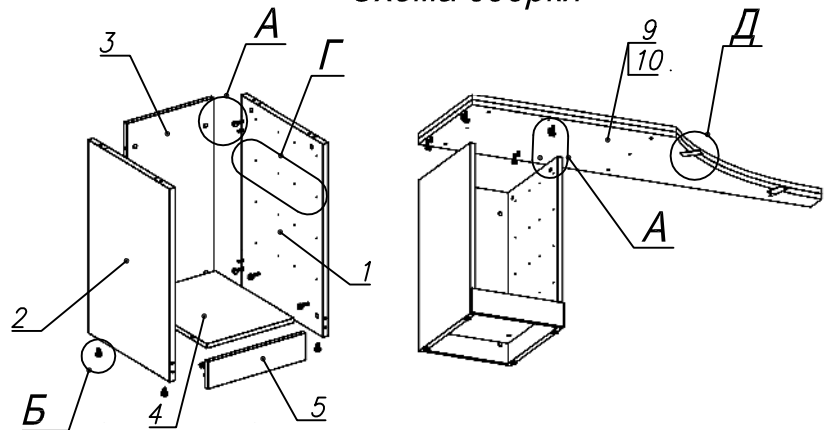

**Схема сборки**

**Вид А**

**Вид Б**

**Вид В**

**Вид Г**

**Вид Д**

**Спецификация расхода фурнитуры**

1 шт.  Ответная планка к замку СТАНДАРТ	1 шт.  Замок накладной СТАНДАРТ	8 шт.  Демпфер двери	8 шт.  Направляющие Sambox СТЯЖКА 86
4 компл.  Направляющие Sambox 86x450	2 шт.  Пластина соединительная 60x60	8 шт.  Стяжка Minifix - ЭКСЦЕНТРИК - 16/d15/без покр.	6 шт.  Стяжка Minifix - ЭКСЦЕНТРИК - 22/d15/без покр.
10 шт.  Шкант d6x30/бук	8 шт.  Винт М4х20/с бурт.	2 шт.  Саморез d3,0x13/потайной	56 шт.  Саморез d3,5x16/потайной
4 шт.  Саморез d3,5x20/потайной	32 шт.  Саморез d4,0x16/потайной	14 шт.  Стяжка Minifix - ЗАГЛУШКА (пласт.)	14 шт.  Стяжка Minifix - ДЮБЕЛЬ - 34
4 шт.  Опора регулир. PERMO d17xh8(+10)	4 шт.  Муфта к опоре регулир. PERMO d17xh8(+10)	4 шт.  Ручка "UA03" СТАНДАРТ L128 (алюм.)	

**Спецификация по деталям**

Поз.	Кол., шт.	Название	h, мм	Размер габ., мм x мм
1	1	Боковина_1	22	712 x 476
2	1	Боковина 2	22	712 x 476
3	1	З/ стенка	16	712 x 356
4	1	Дно	16	356 x 458
5	1	Цоколь	16	400 x 100
6	3	Фасад ящика	16	398 x 150
7	4	Дно ящика	16	448 x 324
8	4	З/стенка ящика	16	70 x 324
9	1	Крышка верхняя	22	1700 x 500
10	1	Крышка нижняя	22	1700 x 500
11	1	Фасад ящика	16	398 x 150