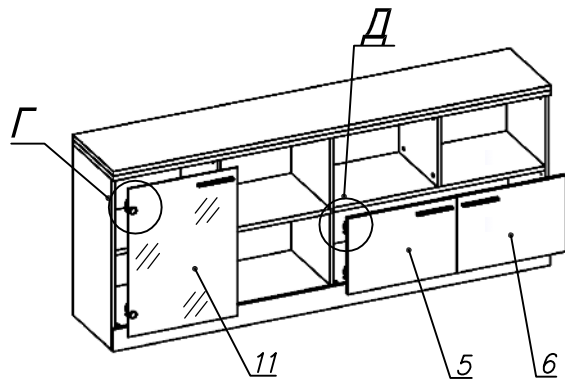

Схема сборки

Вид сзади

Вид А

Вид Б

Вид В

Вид Г

Вид Д

Спецификация по деталям

Поз.	Кол., шт.	Название	h, мм	Размер габ., мм x мм
1	1	Зад.стенка	16	330 x 968
2	1	Зад.стенка	16	682 x 468
3	1	Цоколь	16	968 x 78
4	1	Цоколь	16	468 x 78
5	1	Дверь лв.	16	348 x 498
6	1	Дверь пр.	16	348 x 498
7	1	Бок пр.	16	782 x 380
8	1	Бок лв	16	782 x 380
9	1	Стойка	16	782 x 380
10	1	Стойка	16	782 x 380
11	1	Дверь стекл.	6	676 x 498
12	1	Стойка	16	330 x 380
13	1	Полка проходн.	22	968 x 380
14	1	Дно	22	968 x 380
15	1	Дно	22	500 x 380
16	1	Дно	22	468 x 380
17	1	Полка проходн.	22	500 x 378
18	1	Полка	22	468 x 362
19	1	Цоколь	16	500 x 78
20	1	Топ	22	2002 x 400
21	1	Крышка	22	2002 x 400
22	1	Цоколь лицевой	16	2000 x 100