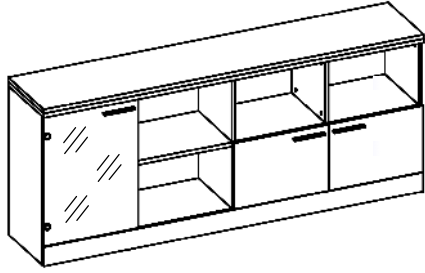

Схема сборки

Вид сзади

Вид А

Вид Б

Вид В

Вид Г

Вид Д

Спецификация по деталям

Поз.	Кол., шт.	Название	h, мм	Размер габ., мм x мм
1	1	Зад.стенка	16	330 x 968
2	1	Зад.стенка	16	682 x 468
3	1	Цоколь	16	968 x 78
4	1	Цоколь	16	468 x 78
5	1	Дверь лв.	16	348 x 498
6	1	Дверь пр.	16	348 x 498
7	1	Бок пр.	16	782 x 380
8	1	Бок лв	16	782 x 380
9	1	Стойка	16	782 x 380
10	1	Стойка	16	782 x 380
11	1	Дверь стекл.	6	676 x 498
12	1	Стойка	16	330 x 380
13	1	Полка проходн.	22	968 x 380
14	1	Дно	22	968 x 380
15	1	Дно	22	500 x 380
16	1	Дно	22	468 x 380
17	1	Полка проходн.	22	500 x 378
18	1	Полка	22	468 x 362
19	1	Цоколь	16	500 x 78
20	1	Топ	22	2002 x 400
21	1	Крышка	22	2002 x 400
22	1	Цоколь лицевой	16	2000 x 100