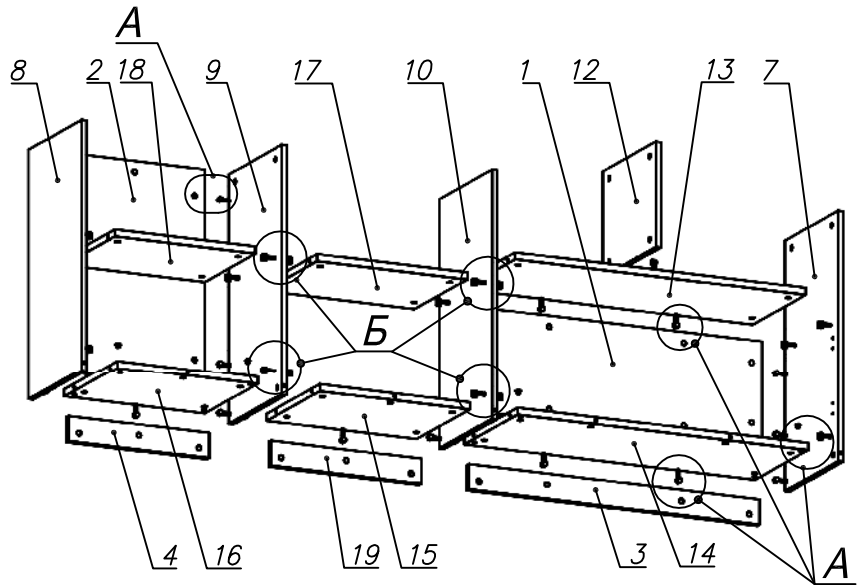

Схема сборки

Вид сзади

Вид А

Вид Б

Вид В

Вид Г

Вид Д

Спецификация по деталям

Поз.	Кол., шт.	Название	h, мм	Размер габ., мм x мм
1	1	Зад.стенка	16	330 x 968
2	1	Зад.стенка	16	682 x 468
3	1	Цоколь	16	968 x 78
4	1	Цоколь	16	468 x 78
5	1	Дверь лв.	16	348 x 498
6	1	Дверь пр.	16	348 x 498
7	1	Бок пр.	16	782 x 380
8	1	Бок лв	16	782 x 380
9	1	Стойка	16	782 x 380
10	1	Стойка	16	782 x 380
11	1	Дверь стекл.	6	676 x 498
12	1	Стойка	16	330 x 380
13	1	Полка проходн.	22	968 x 380
14	1	Дно	22	968 x 380
15	1	Дно	22	500 x 380
16	1	Дно	22	468 x 380
17	1	Полка проходн.	22	500 x 378
18	1	Полка	22	468 x 362
19	1	Цоколь	16	500 x 78
20	1	Топ	22	2002 x 400
21	1	Крышка	22	2002 x 400
22	1	Цоколь лицевой	16	2000 x 100

Спецификация расхода фурнитуры

6 шт.  Демпфер двери	4 шт.  Петля нар. ДСП СТАНДАРТ	2 компл.  Крепление стекла к "Петля нар. стекло СТАНДАРТ (FGV)"	2 шт.  Декоративная накладка овал к "Петля нар. стекло СТАНДАРТ (FGV)" (хром мат.)	2 шт.  Ответная планка к "Петля нар. стекло СТАНДАРТ (FGV)"	4 шт.  Ответная планка к внутр. и нар. петле ДСП СТАНДАРТ	2 шт.  Петля нар. стекло СТАНДАРТ (FGV)
40 шт.  Стяжка Minifix - ЭКСЦЕНТРИК - 16/d15/без покр.	28 шт.  Стяжка Minifix - ЭКСЦЕНТРИК - 22/d15/без покр.	10 шт.  Стяжка Minifix - ДЮБЕЛЬ - 34-16-34	12 шт.  Шкант d6x30/бук	12 шт.  Еврошуруп 6,3x13 полукр.	4 шт.  Винт М4x20/с бурт.	40 шт.  Саморез d3,5x16/потайной
2 шт.  Шайба пластиковая (под винт для стекла)	2 шт.  Винт М4x10/с бурт.	68 шт.  Стяжка Minifix - ЗАГЛУШКА (пласт.)	48 шт.  Стяжка Minifix - ДЮБЕЛЬ - 34	4 шт.  Опора угловая регулир.	4 шт.  Опора угловая регулир.	3 шт.  Ручка "UA03" СТАНДАРТ L128