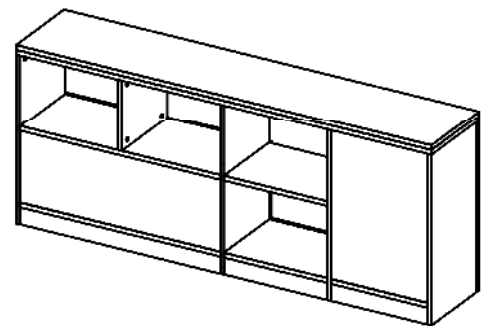

Схема сборки

Вид сзади

Вид А

Вид Б

Вид В

Вид Г

Вид Д

Спецификация по деталям

Поз.	Кол., шт.	Название	h, мм	Размер габ., мм x мм
1	1	Зад.стенка	16	330 x 968
2	1	Зад.стенка	16	682 x 468
3	1	Цоколь	16	968 x 78
4	1	Цоколь	16	468 x 78
5	1	Дверь лв.	16	348 x 498
6	1	Дверь пр.	16	348 x 498
7	1	Бок пр.	16	782 x 380
8	1	Бок лв	16	782 x 380
9	1	Стойка	16	782 x 380
10	1	Стойка	16	782 x 380
11	1	Дверь стекл.	6	676 x 498
12	1	Стойка	16	330 x 380
13	1	Полка проходн.	22	968 x 380
14	1	Дно	22	968 x 380
15	1	Дно	22	500 x 380
16	1	Дно	22	468 x 380
17	1	Полка проходн.	22	500 x 378
18	1	Полка	22	468 x 362
19	1	Цоколь	16	500 x 78
20	1	Топ	22	2002 x 400
21	1	Крышка	22	2002 x 400
22	1	Цоколь лицевой	16	2000 x 100