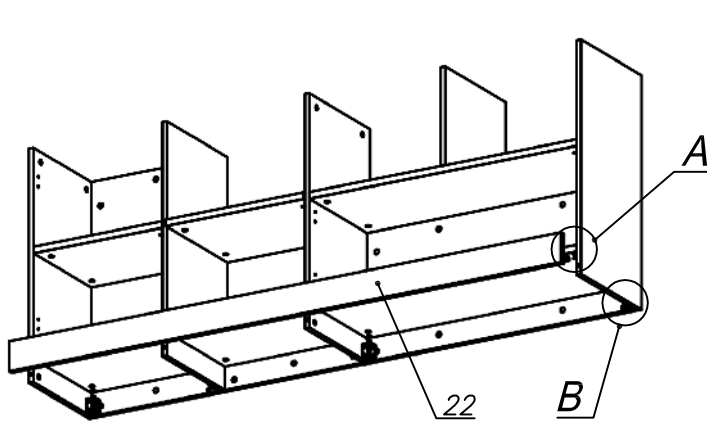

Схема сборки

Вид сзади

Вид А

Вид Б

Вид В

Вид Г

Вид Д

Спецификация по деталям

Поз.	Кол., шт.	Название	h, мм	Размер габ., мм x мм
1	1	Зад.стенка	16	330 x 968
2	1	Зад.стенка	16	682 x 468
3	1	Цоколь	16	968 x 78
4	1	Цоколь	16	468 x 78
5	1	Дверь лв.	16	348 x 498
6	1	Дверь пр.	16	348 x 498
7	1	Бок пр.	16	782 x 380
8	1	Бок лв	16	782 x 380
9	1	Стойка	16	782 x 380
10	1	Стойка	16	782 x 380
11	1	Дверь стекл.	6	676 x 498
12	1	Стойка	16	330 x 380
13	1	Полка проходн.	22	968 x 380
14	1	Дно	22	968 x 380
15	1	Дно	22	500 x 380
16	1	Дно	22	468 x 380
17	1	Полка проходн.	22	500 x 378
18	1	Полка	22	468 x 362
19	1	Цоколь	16	500 x 78
20	1	Топ	22	2002 x 400
21	1	Крышка	22	2002 x 400
22	1	Цоколь лицевой	16	2000 x 100

Спецификация расхода фурнитуры

6 шт.  Демпфер двери	4 шт.  Петля нар. ДСП СТАНДАРТ	2 компл.  Крепление стекла к "Петля нар. стекло СТАНДАРТ (FGV)"	2 шт.  Декоративная накладка овал к "Петля нар. стекло СТАНДАРТ (FGV)" (хром мат.)	2 шт.  Ответная планка к "Петля нар. стекло СТАНДАРТ (FGV)"	4 шт.  Ответная планка к внутр. и нар. петле ДСП СТАНДАРТ	2 шт.  Петля нар. стекло СТАНДАРТ (FGV)
40 шт.  Стяжка Minifix - ЭКСЦЕНТРИК - 16/d15/без покр.	28 шт.  Стяжка Minifix - ЭКСЦЕНТРИК - 22/d15/без покр.	10 шт.  Стяжка Minifix - ДЮБЕЛЬ - 34-16-34	12 шт.  Шкант d6x30/бук	12 шт.  Еврошуруп 6,3x13 полукр.	4 шт.  Винт М4x20/с бурт.	40 шт.  Саморез d3,5x16/потайной
2 шт.  Шайба пластиковая (под винт для стекла)	2 шт.  Винт М4x10/с бурт.	68 шт.  Стяжка Minifix - ЗАГЛУШКА (пласт.)	48 шт.  Стяжка Minifix - ДЮБЕЛЬ - 34	4 шт.  Опора угловая регулир.	4 шт.  Опора угловая регулир.	3 шт.  Ручка "UA03" СТАНДАРТ L128