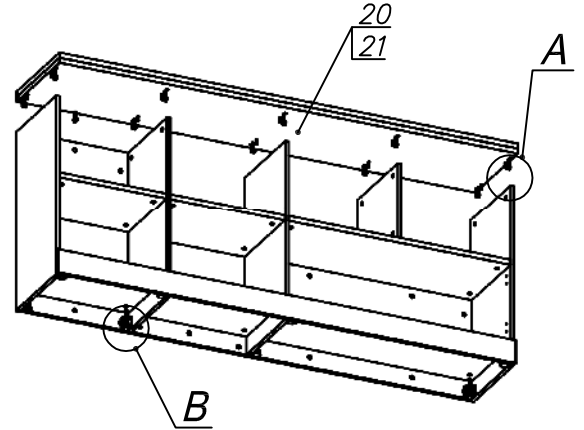

Схема сборки

Вид сзади

Вид А

Вид Б

Вид В

Вид Г

Вид Д

Спецификация по деталям

Поз.	Кол., шт.	Название	h, мм	Размер габ., мм x мм
1	1	Зад.стенка	16	330 x 968
2	1	Зад.стенка	16	682 x 468
3	1	Цоколь	16	968 x 78
4	1	Цоколь	16	468 x 78
5	1	Дверь лв.	16	348 x 498
6	1	Дверь пр.	16	348 x 498
7	1	Бок пр.	16	782 x 380
8	1	Бок лв	16	782 x 380
9	1	Стойка	16	782 x 380
10	1	Стойка	16	782 x 380
11	1	Дверь стекл.	6	676 x 498
12	1	Стойка	16	330 x 380
13	1	Полка проходн.	22	968 x 380
14	1	Дно	22	968 x 380
15	1	Дно	22	500 x 380
16	1	Дно	22	468 x 380
17	1	Полка проходн.	22	500 x 378
18	1	Полка	22	468 x 362
19	1	Цоколь	16	500 x 78
20	1	Топ	22	2002 x 400
21	1	Крышка	22	2002 x 400
22	1	Цоколь лицевой	16	2000 x 100

Спецификация расхода фурнитуры

6 шт.  Демпфер двери	4 шт.  Петля нар. ДСП СТАНДАРТ	2 компл.  Крепление стекла к "Петля нар. стекло СТАНДАРТ (FGV)"	2 шт.  Декоративная накладка овал к "Петля нар. стекло СТАНДАРТ (FGV)" (хром мат.)	2 шт.  Ответная планка к "Петля нар. стекло СТАНДАРТ (FGV)"	4 шт.  Ответная планка к внутр. и нар. петле ДСП СТАНДАРТ	2 шт.  Петля нар. стекло СТАНДАРТ (FGV)
40 шт.  Стяжка Minifix - ЭКСЦЕНТРИК - 16/d15/без покр.	28 шт.  Стяжка Minifix - ЭКСЦЕНТРИК - 22/d15/без покр.	10 шт.  Стяжка Minifix - ДЮБЕЛЬ - 34-16-34	12 шт.  Шкант d6x30/бук	12 шт.  Еврошуруп 6,3x13 полукр.	4 шт.  Винт М4x20/с бурт.	40 шт.  Саморез d3,5x16/потайной
2 шт.  Шайба пластиковая (под винт для стекла)	2 шт.  Винт М4x10/с бурт.	68 шт.  Стяжка Minifix - ЗАГЛУШКА (пласт.)	48 шт.  Стяжка Minifix - ДЮБЕЛЬ - 34	4 шт.  Опора угловая регулир.	4 шт.  Опора угловая регулир.	3 шт.  Ручка "UA03" СТАНДАРТ L128