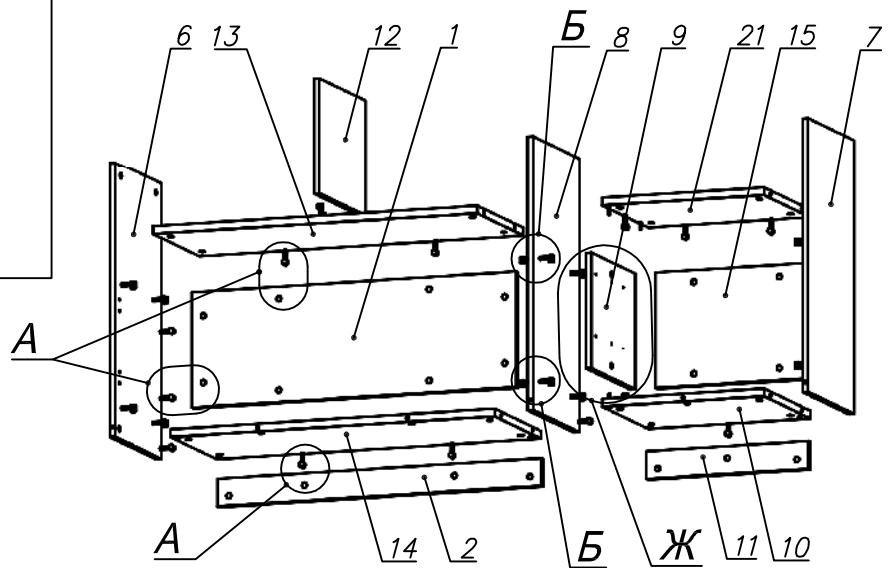

*Схема сборки*

*Вид Ж*

*Вид сзади*

*Вид А*

*Вид Б*

*Вид В*

*Вид Г*

*Вид Д*

Спецификация по деталям

Поз.	Кол., шт.	Название	h, мм	Размер габ., мм x мм
1	1	Зад.стенка	16	330 x 968
2	1	Цоколь	16	968 x 78
3	1	Дверь Л	16	348 x 498
4	1	Дверь Пр	16	348 x 498
5	2	Фасад ящика	16	498 x 173
6	1	Боковина Л	16	782 x 380
7	1	Боковина Пр	16	782 x 380
8	1	Стойка	16	782 x 380
9	1	Стойка	16	330 x 362
10	1	Дно	22	484 x 380
11	1	Цоколь	16	484 x 78
12	1	Стойка	16	330 x 380
13	1	Полка проходная	22	968 x 380
14	1	Дно	22	968 x 380
15	1	Зад.стенка	16	330 x 484
16	2	Дно ящика	16	348 x 436
17	2	З/стенка ящика	16	70 x 436
18	1	Топ	22	1502 x 400
19	1	Крышка	22	1502 x 400
20	1	Цоколь лицевой	16	1500 x 100
21	1	Полка проходная	22	484 x 380

Спецификация расхода фурнитуры

6 шт.  Демпфер двери	4 шт.  Петля нар. ДСП СТАНДАРТ	4 шт.  Ответная планка к внутр. и нар. петле ДСП СТАНДАРТ	4 шт.  Направляющие Sambox СТЯЖКА 86	2 компл.  Направляющие Sambox 86x350	34 шт.  Стяжка Minifix - ЭКСЦЕНТРИК - 16/d15/без покр.	19 шт.  Стяжка Minifix - ЭКСЦЕНТРИК - 22/d15/без покр.
5 шт.  Стяжка Minifix - ДЮБЕЛЬ - 34-16-34	14 шт.  Шкант d6x30/бук	8 шт.  Еврошуруп 6,3x13 полукр.	8 шт.  Винт М4x20/с бурт.	56 шт.  Саморез d3,5x16/потайной	12 шт.  Саморез d4,0x16/потайной	53 шт.  Стяжка Minifix - ЗАГЛУШКА (пласт.)
43 шт.  Стяжка Minifix - ДЮБЕЛЬ - 34	8 шт.  Стяжка Minifix - ЗАГЛУШКА (самокл.)	3 шт.  Опора угловая регулир. "ANGOLO"/левая	3 шт.  Опора угловая регулир. "ANGOLO"/правая	4 шт.  Ручка "UA03" СТАНДАРТ L128 (алюм.)		