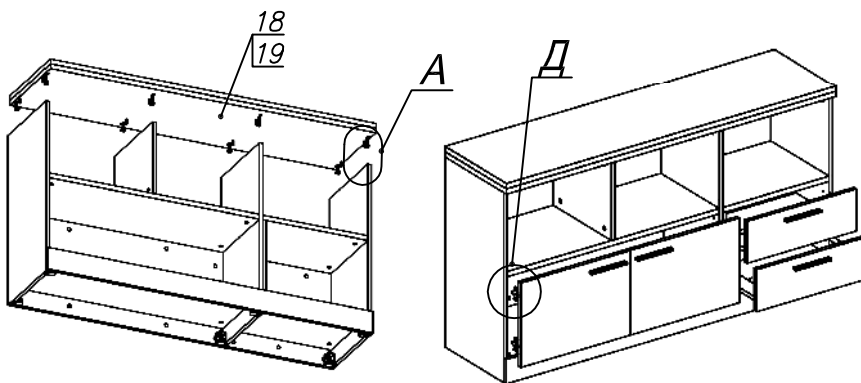

*Схема сборки*

*Вид Ж*

*Вид сзади*

*Вид А*

*Вид Б*

*Вид В*

*Вид Г*

*Вид Д*

Спецификация по деталям

Поз.	Кол., шт.	Название	h, мм	Размер габ., мм x мм
1	1	Зад.стенка	16	330 x 968
2	1	Цоколь	16	968 x 78
3	1	Дверь Л	16	348 x 498
4	1	Дверь Пр	16	348 x 498
5	2	Фасад ящика	16	498 x 173
6	1	Боковина Л	16	782 x 380
7	1	Боковина Пр	16	782 x 380
8	1	Стойка	16	782 x 380
9	1	Стойка	16	330 x 362
10	1	Дно	22	484 x 380
11	1	Цоколь	16	484 x 78
12	1	Стойка	16	330 x 380
13	1	Полка проходная	22	968 x 380
14	1	Дно	22	968 x 380
15	1	Зад.стенка	16	330 x 484
16	2	Дно ящика	16	348 x 436
17	2	З/стенка ящика	16	70 x 436
18	1	Топ	22	1502 x 400
19	1	Крышка	22	1502 x 400
20	1	Цоколь лицевой	16	1500 x 100
21	1	Полка проходная	22	484 x 380

Спецификация расхода фурнитуры

6 шт.  Демпфер двери	4 шт.  Петля нар. ДСП СТАНДАРТ	4 шт.  Ответная планка к внутр. и нар. петле ДСП СТАНДАРТ	4 шт.  Направляющие Sambox СТЯЖКА 86	2 компл.  Направляющие Sambox 86x350	34 шт.  Стяжка Minifix - ЭКСЦЕНТРИК - 16/d15/без покр.	19 шт.  Стяжка Minifix - ЭКСЦЕНТРИК - 22/d15/без покр.
5 шт.  Стяжка Minifix - ДЮБЕЛЬ - 34-16-34	14 шт.  Шкант d6x30/бук	8 шт.  Еврошуруп 6,3x13 полукр.	8 шт.  Винт М4x20/с бурт.	56 шт.  Саморез d3,5x16/потайной	12 шт.  Саморез d4,0x16/потайной	53 шт.  Стяжка Minifix - ЗАГЛУШКА (пласт.)
43 шт.  Стяжка Minifix - ДЮБЕЛЬ - 34	8 шт.  Стяжка Minifix - ЗАГЛУШКА (самокл.)	3 шт.  Опора угловая регулир. "ANGOLO"/левая	3 шт.  Опора угловая регулир. "ANGOLO"/правая	4 шт.  Ручка "UA03" СТАНДАРТ L128 (алюм.)		