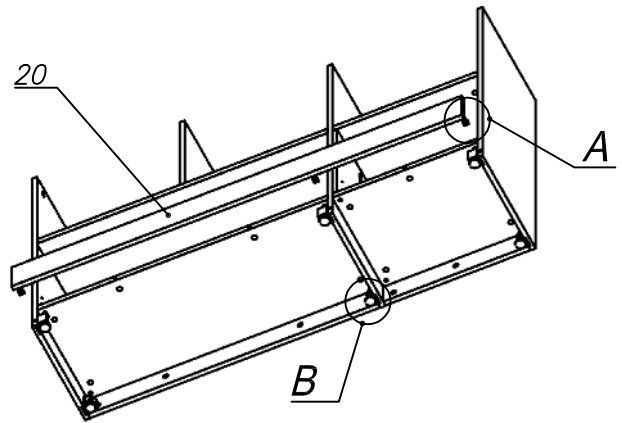

*Схема сборки*

*Вид Ж*

*Вид сзади*

*Вид А*

*Вид Б*

*Вид В*

*Вид Г*

*Вид Д*

Спецификация по деталям

Поз.	Кол., шт.	Название	h, мм	Размер габ., мм x мм
1	1	Зад.стенка	16	330 x 968
2	1	Цоколь	16	968 x 78
3	1	Дверь Л	16	348 x 498
4	1	Дверь Пр	16	348 x 498
5	2	Фасад ящика	16	498 x 173
6	1	Боковина Л	16	782 x 380
7	1	Боковина Пр	16	782 x 380
8	1	Стойка	16	782 x 380
9	1	Стойка	16	330 x 362
10	1	Дно	22	484 x 380
11	1	Цоколь	16	484 x 78
12	1	Стойка	16	330 x 380
13	1	Полка проходная	22	968 x 380
14	1	Дно	22	968 x 380
15	1	Зад.стенка	16	330 x 484
16	2	Дно ящика	16	348 x 436
17	2	З/стенка ящика	16	70 x 436
18	1	Топ	22	1502 x 400
19	1	Крышка	22	1502 x 400
20	1	Цоколь лицевой	16	1500 x 100
21	1	Полка проходная	22	484 x 380

Спецификация расхода фурнитуры

6 шт.  Демпфер двери	4 шт.  Петля нар. ДСП СТАНДАРТ	4 шт.  Ответная планка к внутр. и нар. петле ДСП СТАНДАРТ	4 шт.  Направляющие Sambox СТЯЖКА 86	2 компл.  Направляющие Sambox 86x350	34 шт.  Стяжка Minifix - ЭКСЦЕНТРИК - 16/d15/без покр.	19 шт.  Стяжка Minifix - ЭКСЦЕНТРИК - 22/d15/без покр.
5 шт.  Стяжка Minifix - ДЮБЕЛЬ - 34-16-34	14 шт.  Шкант d6x30/бук	8 шт.  Еврошуруп 6,3x13 полукр.	8 шт.  Винт М4x20/с бурт.	56 шт.  Саморез d3,5x16/потайной	12 шт.  Саморез d4,0x16/потайной	53 шт.  Стяжка Minifix - ЗАГЛУШКА (пласт.)
43 шт.  Стяжка Minifix - ДЮБЕЛЬ - 34	8 шт.  Стяжка Minifix - ЗАГЛУШКА (самокл.)	3 шт.  Опора угловая регулир. "ANGOLO"/левая	3 шт.  Опора угловая регулир. "ANGOLO"/правая	4 шт.  Ручка "UA03" СТАНДАРТ L128 (алюм.)		