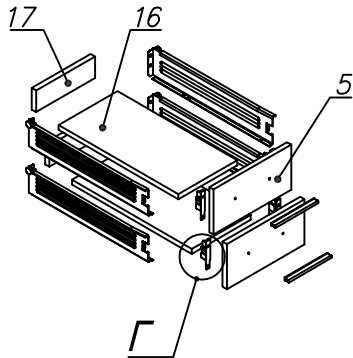

*Схема сборки*

*Вид Ж*

*Вид сзади*

*Вид А*

*Вид Б*

*Вид В*

*Вид Г*

*Вид Д*

Спецификация по деталям

Поз.	Кол., шт.	Название	h, мм	Размер габ., мм x мм
1	1	Зад.стенка	16	330 x 968
2	1	Цоколь	16	968 x 78
3	1	Дверь Л	16	348 x 498
4	1	Дверь Пр	16	348 x 498
5	2	Фасад ящика	16	498 x 173
6	1	Боковина Л	16	782 x 380
7	1	Боковина Пр	16	782 x 380
8	1	Стойка	16	782 x 380
9	1	Стойка	16	330 x 362
10	1	Дно	22	484 x 380
11	1	Цоколь	16	484 x 78
12	1	Стойка	16	330 x 380
13	1	Полка проходная	22	968 x 380
14	1	Дно	22	968 x 380
15	1	Зад.стенка	16	330 x 484
16	2	Дно ящика	16	348 x 436
17	2	З/стенка ящика	16	70 x 436
18	1	Топ	22	1502 x 400
19	1	Крышка	22	1502 x 400
20	1	Цоколь лицевой	16	1500 x 100
21	1	Полка проходная	22	484 x 380

Спецификация расхода фурнитуры

6 шт.  Демпфер двери	4 шт.  Петля нар. ДСП СТАНДАРТ	4 шт.  Ответная планка к внутр. и нар. петле ДСП СТАНДАРТ	4 шт.  Направляющие Sambox СТЯЖКА 86	2 компл.  Направляющие Sambox 86x350	34 шт.  Стяжка Minifix - ЭКСЦЕНТРИК - 16/d15/без покр.	19 шт.  Стяжка Minifix - ЭКСЦЕНТРИК - 22/d15/без покр.
5 шт.  Стяжка Minifix - ДЮБЕЛЬ - 34-16-34	14 шт.  Шкант d6x30/бук	8 шт.  Еврошуруп 6,3x13 полукр.	8 шт.  Винт М4x20/с бурт.	56 шт.  Саморез d3,5x16/потайной	12 шт.  Саморез d4,0x16/потайной	53 шт.  Стяжка Minifix - ЗАГЛУШКА (пласт.)
43 шт.  Стяжка Minifix - ДЮБЕЛЬ - 34	8 шт.  Стяжка Minifix - ЗАГЛУШКА (самокл.)	3 шт.  Опора угловая регулир. "ANGOLO"/левая	3 шт.  Опора угловая регулир. "ANGOLO"/правая	4 шт.  Ручка "UA03" СТАНДАРТ L128 (алюм.)		