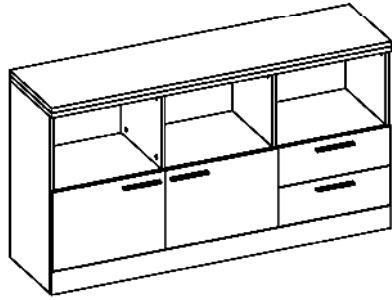

*Схема сборки*

*Вид Ж*

*Вид сзади*

*Вид А*

*Вид Б*

*Вид В*

*Вид Г*

*Вид Д*

Спецификация по деталям

Поз.	Кол., шт.	Название	h, мм	Размер габ., мм x мм
1	1	Зад.стенка	16	330 x 968
2	1	Цоколь	16	968 x 78
3	1	Дверь Л	16	348 x 498
4	1	Дверь Пр	16	348 x 498
5	2	Фасад ящика	16	498 x 173
6	1	Боковина Л	16	782 x 380
7	1	Боковина Пр	16	782 x 380
8	1	Стойка	16	782 x 380
9	1	Стойка	16	330 x 362
10	1	Дно	22	484 x 380
11	1	Цоколь	16	484 x 78
12	1	Стойка	16	330 x 380
13	1	Полка проходная	22	968 x 380
14	1	Дно	22	968 x 380
15	1	Зад.стенка	16	330 x 484
16	2	Дно ящика	16	348 x 436
17	2	З/стенка ящика	16	70 x 436
18	1	Топ	22	1502 x 400
19	1	Крышка	22	1502 x 400
20	1	Цоколь лицевой	16	1500 x 100
21	1	Полка проходная	22	484 x 380