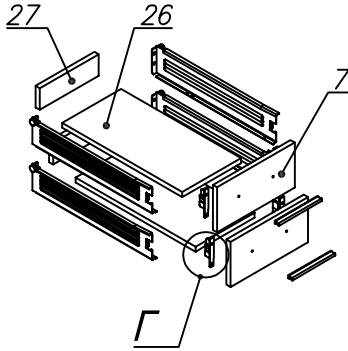

Схема сборки

Вид Ж

Вид А

Вид Б

Вид В

Вид Г

Вид Д

Спецификация по деталям

Поз.	Кол., шт.	Название	h, мм	Размер габ., мм x мм
1	1	Зад.стенка	16	330 x 968
2	1	Зад.стенка	16	682 x 468
3	1	Цоколь	16	968 x 78
4	1	Цоколь	16	468 x 78
5	1	Дверь лв.	16	348 x 498
6	1	Дверь пр.	16	348 x 498
7	2	Фасад ящика	16	498 x 173
8	1	Бок лв.	16	782 x 380
9	1	Стойка	16	782 x 380
10	1	Стойка	16	782 x 380
11	1	Дверь лв.	16	676 x 498
12	1	Бок пр.	16	782 x 380
13	1	Стойка	16	782 x 380
14	1	Стойка	16	330 x 362
15	1	Дно	22	484 x 380
16	1	Цоколь	16	484 x 78

Поз.	Кол., шт.	Название	h, мм	Размер габ., мм x мм
17	1	Стойка	16	330 x 380
18	1	Полка проходная	22	968 x 380
19	1	Дно	22	968 x 380
20	1	Дно	22	500 x 380
21	1	Дно	22	468 x 380
22	1	Полка проходная	22	500 x 380
23	1	Полка	22	468 x 362
24	1	Цоколь	16	500 x 78
25	1	Зад.стенка	16	330 x 484
26	2	Дно ящика	16	348 x 436
27	2	З/стенка ящика	16	70 x 436
28	1	Топ	22	2502 x 400
29	1	Крышка	22	2502 x 400
30	1	Цоколь лицевой	16	2500 x 100
31	1	Полка проходная	22	484 x 380

Спецификация расхода фурнитуры

10 шт.  Демпфер двери	6 шт.  Петля нар. ДСП СТАНДАРТ	6 шт.  Ответная планка к внутр. и нар. петле ДСП СТАНДАРТ	4 шт.  Направляющие Sambox СТЯЖКА 86	2 компл.  Направляющие Sambox 86x350	52 шт.  Стяжка Minifix - ЭКСЦЕНТРИК - 16/d15/без покр.	37 шт.  Стяжка Minifix - ЭКСЦЕНТРИК - 22/d15/без покр.
15 шт.  Стяжка Minifix - ДЮБЕЛЬ - 34-16-34	18 шт.  Шкант d6x30/бук	12 шт.  Еврошруп 6,3x13 полукр.	10 шт.  Винт M4x20/с бурт.	76 шт.  Саморез d3,5x16/потайной	12 шт.  Саморез d4,0x16/потайной	89 шт.  Стяжка Minifix - ЗАГЛУШКА (пласт.)
59 шт.  Стяжка Minifix - ДЮБЕЛЬ - 34	12 шт.  Стяжка Minifix - ЗАГЛУШКА (самокл.)	5 шт.  Опора угловая регулир. "ANGOLO"/левая	5 шт.  Опора угловая регулир. "ANGOLO"/правая	5 шт.  Ручка "UA03" СТАНДАРТ L128 (алюм.)		