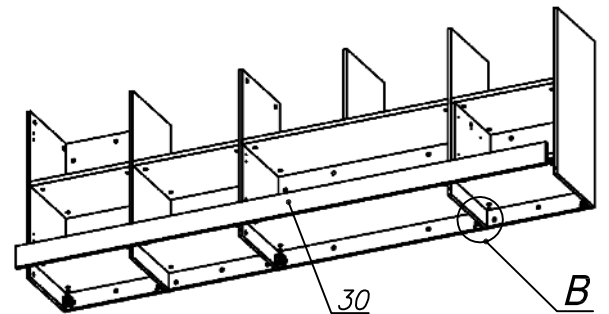

Схема сборки

Вид Ж

Вид А

Вид Б

Вид В

Вид Г

Вид Д

Спецификация по деталям

Поз.	Кол., шт.	Название	h, мм	Размер габ., мм x мм
1	1	Зад.стенка	16	330 x 968
2	1	Зад.стенка	16	682 x 468
3	1	Цоколь	16	968 x 78
4	1	Цоколь	16	468 x 78
5	1	Дверь лв.	16	348 x 498
6	1	Дверь пр.	16	348 x 498
7	2	Фасад ящика	16	498 x 173
8	1	Бок лв.	16	782 x 380
9	1	Стойка	16	782 x 380
10	1	Стойка	16	782 x 380
11	1	Дверь лв.	16	676 x 498
12	1	Бок пр.	16	782 x 380
13	1	Стойка	16	782 x 380
14	1	Стойка	16	330 x 362
15	1	Дно	22	484 x 380
16	1	Цоколь	16	484 x 78

Поз.	Кол., шт.	Название	h, мм	Размер габ., мм x мм
17	1	Стойка	16	330 x 380
18	1	Полка проходная	22	968 x 380
19	1	Дно	22	968 x 380
20	1	Дно	22	500 x 380
21	1	Дно	22	468 x 380
22	1	Полка проходная	22	500 x 380
23	1	Полка	22	468 x 362
24	1	Цоколь	16	500 x 78
25	1	Зад.стенка	16	330 x 484
26	2	Дно ящика	16	348 x 436
27	2	З/стенка ящика	16	70 x 436
28	1	Топ	22	2502 x 400
29	1	Крышка	22	2502 x 400
30	1	Цоколь лицевой	16	2500 x 100
31	1	Полка проходная	22	484 x 380