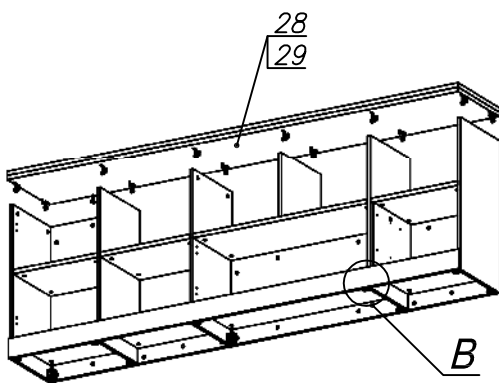

Схема сборки

Вид Ж

Вид А

Вид Б

Вид В

Вид Г

Вид Д

Спецификация по деталям

Поз.	Кол., шт.	Название	h, мм	Размер габ., мм x мм
1	1	Зад.стенка	16	330 x 968
2	1	Зад.стенка	16	682 x 468
3	1	Цоколь	16	968 x 78
4	1	Цоколь	16	468 x 78
5	1	Дверь лв.	16	348 x 498
6	1	Дверь пр.	16	348 x 498
7	2	Фасад ящика	16	498 x 173
8	1	Бок лв.	16	782 x 380
9	1	Стойка	16	782 x 380
10	1	Стойка	16	782 x 380
11	1	Дверь лв.	16	676 x 498
12	1	Бок пр.	16	782 x 380
13	1	Стойка	16	782 x 380
14	1	Стойка	16	330 x 362
15	1	Дно	22	484 x 380
16	1	Цоколь	16	484 x 78

Поз.	Кол., шт.	Название	h, мм	Размер габ., мм x мм
17	1	Стойка	16	330 x 380
18	1	Полка проходная	22	968 x 380
19	1	Дно	22	968 x 380
20	1	Дно	22	500 x 380
21	1	Дно	22	468 x 380
22	1	Полка проходная	22	500 x 380
23	1	Полка	22	468 x 362
24	1	Цоколь	16	500 x 78
25	1	Зад.стенка	16	330 x 484
26	2	Дно ящика	16	348 x 436
27	2	З/стенка ящика	16	70 x 436
28	1	Топ	22	2502 x 400
29	1	Крышка	22	2502 x 400
30	1	Цоколь лицевой	16	2500 x 100
31	1	Полка проходная	22	484 x 380