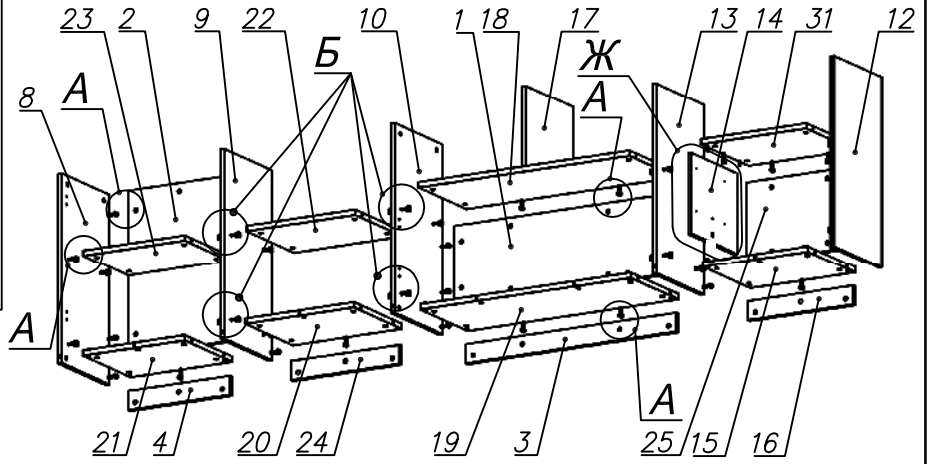

Схема сборки

Вид Ж

Вид А

Вид Б

Вид В

Вид Г

Вид Д

Спецификация по деталям

Поз.	Кол., шт.	Название	h, мм	Размер габ., мм x мм
1	1	Зад.стенка	16	330 x 968
2	1	Зад.стенка	16	682 x 468
3	1	Цоколь	16	968 x 78
4	1	Цоколь	16	468 x 78
5	1	Дверь лв.	16	348 x 498
6	1	Дверь пр.	16	348 x 498
7	2	Фасад ящика	16	498 x 173
8	1	Бок лв.	16	782 x 380
9	1	Стойка	16	782 x 380
10	1	Стойка	16	782 x 380
11	1	Дверь лв.	16	676 x 498
12	1	Бок пр.	16	782 x 380
13	1	Стойка	16	782 x 380
14	1	Стойка	16	330 x 362
15	1	Дно	22	484 x 380
16	1	Цоколь	16	484 x 78

Поз.	Кол., шт.	Название	h, мм	Размер габ., мм x мм
17	1	Стойка	16	330 x 380
18	1	Полка проходная	22	968 x 380
19	1	Дно	22	968 x 380
20	1	Дно	22	500 x 380
21	1	Дно	22	468 x 380
22	1	Полка проходная	22	500 x 380
23	1	Полка	22	468 x 362
24	1	Цоколь	16	500 x 78
25	1	Зад.стенка	16	330 x 484
26	2	Дно ящика	16	348 x 436
27	2	З/стенка ящика	16	70 x 436
28	1	Топ	22	2502 x 400
29	1	Крышка	22	2502 x 400
30	1	Цоколь лицевой	16	2500 x 100
31	1	Полка проходная	22	484 x 380