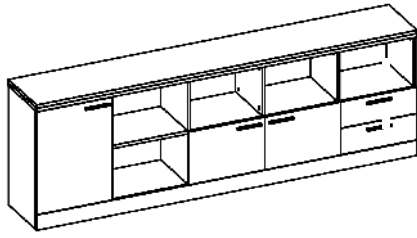

Схема сборки

Вид Ж

Вид А

Вид Б

Вид В

Вид Г

Вид Д

Спецификация по деталям

Поз.	Кол., шт.	Название	h, мм	Размер габ., мм x мм
1	1	Зад.стенка	16	330 x 968
2	1	Зад.стенка	16	682 x 468
3	1	Цоколь	16	968 x 78
4	1	Цоколь	16	468 x 78
5	1	Дверь лв.	16	348 x 498
6	1	Дверь пр.	16	348 x 498
7	2	Фасад ящика	16	498 x 173
8	1	Бок лв.	16	782 x 380
9	1	Стойка	16	782 x 380
10	1	Стойка	16	782 x 380
11	1	Дверь лв.	16	676 x 498
12	1	Бок пр.	16	782 x 380
13	1	Стойка	16	782 x 380
14	1	Стойка	16	330 x 362
15	1	Дно	22	484 x 380
16	1	Цоколь	16	484 x 78

Поз.	Кол., шт.	Название	h, мм	Размер габ., мм x мм
17	1	Стойка	16	330 x 380
18	1	Полка проходная	22	968 x 380
19	1	Дно	22	968 x 380
20	1	Дно	22	500 x 380
21	1	Дно	22	468 x 380
22	1	Полка проходная	22	500 x 380
23	1	Полка	22	468 x 362
24	1	Цоколь	16	500 x 78
25	1	Зад.стенка	16	330 x 484
26	2	Дно ящика	16	348 x 436
27	2	З/стенка ящика	16	70 x 436
28	1	Топ	22	2502 x 400
29	1	Крышка	22	2502 x 400
30	1	Цоколь лицевой	16	2500 x 100
31	1	Полка проходная	22	484 x 380