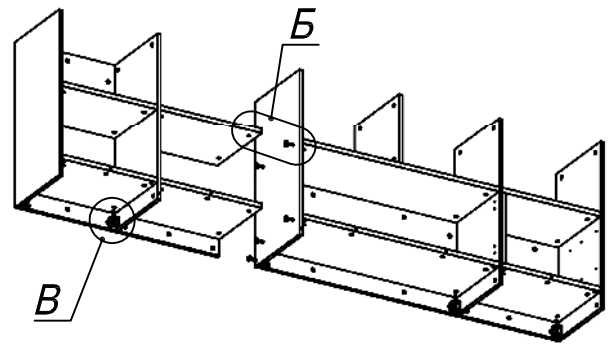

Схема сборки

Вид Ж

Вид А

Вид Б

Вид В

Вид Г

Вид Д

Спецификация по деталям

Поз.	Кол., шт.	Название	h, мм	Размер габ., мм x мм
1	1	Зад.стенка	16	330 x 968
2	1	Зад.стенка	16	682 x 468
3	1	Цоколь	16	968 x 78
4	1	Цоколь	16	468 x 78
5	1	Дверь лв.	16	348 x 498
6	1	Дверь пр.	16	348 x 498
7	2	Фасад ящика	16	498 x 173
8	1	Бок лв.	16	782 x 380
9	1	Стойка	16	782 x 380
10	1	Стойка	16	782 x 380
11	1	Дверь лв.	16	676 x 498
12	1	Бок пр.	16	782 x 380
13	1	Стойка	16	782 x 380
14	1	Стойка	16	330 x 362
15	1	Дно	22	484 x 380
16	1	Цоколь	16	484 x 78

Поз.	Кол., шт.	Название	h, мм	Размер габ., мм x мм
17	1	Стойка	16	330 x 380
18	1	Полка проходная	22	968 x 380
19	1	Дно	22	968 x 380
20	1	Дно	22	500 x 380
21	1	Дно	22	468 x 380
22	1	Полка проходная	22	500 x 380
23	1	Полка	22	468 x 362
24	1	Цоколь	16	500 x 78
25	1	Зад.стенка	16	330 x 484
26	2	Дно ящика	16	348 x 436
27	2	З/стенка ящика	16	70 x 436
28	1	Топ	22	2502 x 400
29	1	Крышка	22	2502 x 400
30	1	Цоколь лицевой	16	2500 x 100
31	1	Полка проходная	22	484 x 380