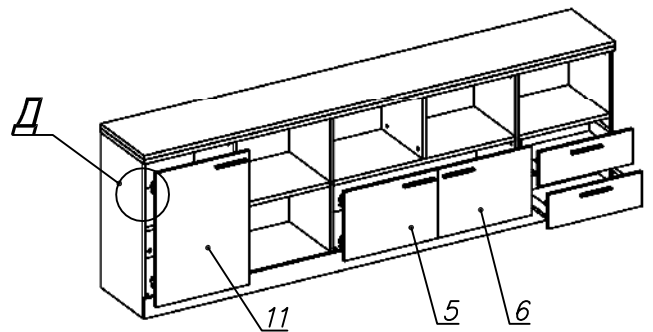

Схема сборки

Вид Ж

Вид А

Вид Б

Вид В

Вид Г

Вид Д

Спецификация по деталям

Поз.	Кол., шт.	Название	h, мм	Размер габ., мм x мм
1	1	Зад.стенка	16	330 x 968
2	1	Зад.стенка	16	682 x 468
3	1	Цоколь	16	968 x 78
4	1	Цоколь	16	468 x 78
5	1	Дверь лв.	16	348 x 498
6	1	Дверь пр.	16	348 x 498
7	2	Фасад ящика	16	498 x 173
8	1	Бок лв.	16	782 x 380
9	1	Стойка	16	782 x 380
10	1	Стойка	16	782 x 380
11	1	Дверь лв.	16	676 x 498
12	1	Бок пр.	16	782 x 380
13	1	Стойка	16	782 x 380
14	1	Стойка	16	330 x 362
15	1	Дно	22	484 x 380
16	1	Цоколь	16	484 x 78

Поз.	Кол., шт.	Название	h, мм	Размер габ., мм x мм
17	1	Стойка	16	330 x 380
18	1	Полка проходная	22	968 x 380
19	1	Дно	22	968 x 380
20	1	Дно	22	500 x 380
21	1	Дно	22	468 x 380
22	1	Полка проходная	22	500 x 380
23	1	Полка	22	468 x 362
24	1	Цоколь	16	500 x 78
25	1	Зад.стенка	16	330 x 484
26	2	Дно ящика	16	348 x 436
27	2	З/стенка ящика	16	70 x 436
28	1	Топ	22	2502 x 400
29	1	Крышка	22	2502 x 400
30	1	Цоколь лицевой	16	2500 x 100
31	1	Полка проходная	22	484 x 380