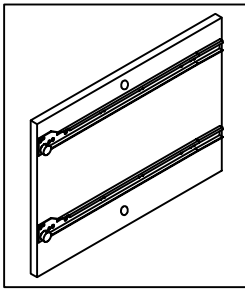

Схема сборки

Вид Ж

Вид А

Вид Б

Вид В

Вид Г

Вид Д

Спецификация по деталям

Поз.	Кол., шт.	Название	h, мм	Размер габ., мм x мм
1	1	Зад.стенка	16	330 x 968
2	1	Зад.стенка	16	682 x 468
3	1	Цоколь	16	968 x 78
4	1	Цоколь	16	468 x 78
5	1	Дверь лв.	16	348 x 498
6	1	Дверь пр.	16	348 x 498
7	2	Фасад ящика	16	498 x 173
8	1	Бок лв.	16	782 x 380
9	1	Стойка	16	782 x 380
10	1	Стойка	16	782 x 380
11	1	Дверь лв.	16	676 x 498
12	1	Бок пр.	16	782 x 380
13	1	Стойка	16	782 x 380
14	1	Стойка	16	330 x 362
15	1	Дно	22	484 x 380
16	1	Цоколь	16	484 x 78

Поз.	Кол., шт.	Название	h, мм	Размер габ., мм x мм
17	1	Стойка	16	330 x 380
18	1	Полка проходная	22	968 x 380
19	1	Дно	22	968 x 380
20	1	Дно	22	500 x 380
21	1	Дно	22	468 x 380
22	1	Полка проходная	22	500 x 380
23	1	Полка	22	468 x 362
24	1	Цоколь	16	500 x 78
25	1	Зад.стенка	16	330 x 484
26	2	Дно ящика	16	348 x 436
27	2	З/стенка ящика	16	70 x 436
28	1	Топ	22	2502 x 400
29	1	Крышка	22	2502 x 400
30	1	Цоколь лицевой	16	2500 x 100
31	1	Полка проходная	22	484 x 380