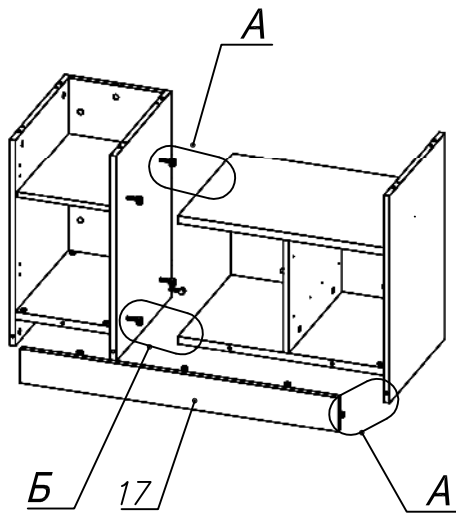

*Схема сборки*

*Вид сзади*

*Вид А*

*Вид Б*

*Вид В*

*Вид Г*

*Вид Д*

*Вид Е*

*Вид Ж*

Спецификация по деталям

Поз.	Кол., шт.	Название	h, мм	Размер габ., мм x мм
1	1	Полка съемная	16	267 x 398
2	1	Дно	22	268 x 428
3	1	Зад.стенка	16	506 x 268
4	1	Зад.стенка	16	330 x 580
5	1	Цоколь	16	268 x 78
6	1	Фасад ящика	16	298 x 173
7	2	Дно ящика	16	398 x 236
8	2	З/стенка ящика	16	70 x 236
9	1	Боковина	16	606 x 428
10	1	Боковина	16	606 x 428
11	1	Стойка	16	606 x 428
12	1	Стойка	16	330 x 411
13	1	Крышка верхняя	22	900 x 450
14	1	Крышка нижняя	22	900 x 450
15	1	Полка проходная	22	580 x 428
16	1	Дно	22	580 x 428
17	1	Цоколь лицевой	16	896 x 100
18	1	Цоколь	16	580 x 78
19	1	Дверь лв.	16	500 x 298
20	1	Фасад ящика	16	298 x 173

Спецификация расхода фурнитуры

1 шт.  Ответная планка к замку СТАНДАРТ	1 шт.  Замок накладной СТАНДАРТ	6 шт.  Демпфер двери	2 шт.  Петля нар. ДСП СТАНДАРТ	2 шт.  Ответная планка к внутр. и нар. петле ДСП СТАНДАРТ	4 шт.  Направляющие Sambox СТЯЖКА 86	2 компл.  Направляющие Sambox 86x400
4 шт.  Полкодержатель (d5), блест.	30 шт.  Стяжка Minifix - ЭКСЦЕНТРИК - 16/d15/без покр.	15 шт.  Стяжка Minifix - ЭКСЦЕНТРИК - 22/d15/без покр.	3 шт.  Стяжка Minifix - ДЮБЕЛЬ - 34-16-34	6 шт.  Шкант d6x30/бук	4 шт.  Еврошуруп 6,3x13 полукр.	6 шт.  Винт M4x20/с бурт.
2 шт.  Саморез d3,0x13/потайной	52 шт.  Саморез d3,5x16/потайной	4 шт.  Саморез d3,5x20/потайной	16 шт.  Саморез d4,0x16/потайной	45 шт.  Стяжка Minifix - ЗАГЛУШКА (пласт.)	39 шт.  Стяжка Minifix - ДЮБЕЛЬ - 34	6 шт.  Стяжка Minifix - ЗАГЛУШКА (самокл.)
3 шт.  Опора угловая регулир. "ANGOLO"/левая	3 шт.  Опора угловая регулир. "ANGOLO"/правая	3 шт.  Ручка "UA03" СТАНДАРТ L128 (алюм.)				