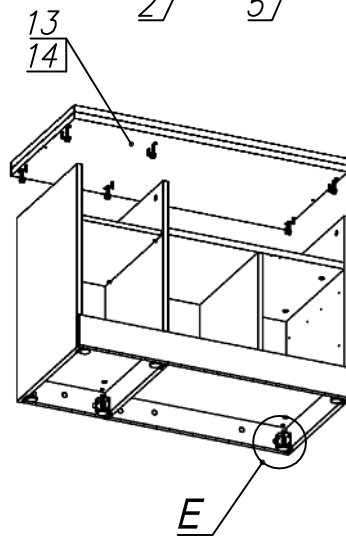

*Схема сборки*

*Вид сзади*

*Вид А*

*Вид Б*

*Вид В*

*Вид Г*

*Вид Д*

*Вид Е*

*Вид Ж*

Спецификация по деталям

Поз.	Кол., шт.	Название	h, мм	Размер габ., мм x мм
1	1	Полка съемная	16	267 x 398
2	1	Дно	22	268 x 428
3	1	Зад.стенка	16	506 x 268
4	1	Зад.стенка	16	330 x 580
5	1	Цоколь	16	268 x 78
6	1	Фасад ящика	16	298 x 173
7	2	Дно ящика	16	398 x 236
8	2	З/стенка ящика	16	70 x 236
9	1	Боковина	16	606 x 428
10	1	Боковина	16	606 x 428
11	1	Стойка	16	606 x 428
12	1	Стойка	16	330 x 411
13	1	Крышка верхняя	22	900 x 450
14	1	Крышка нижняя	22	900 x 450
15	1	Полка проходная	22	580 x 428
16	1	Дно	22	580 x 428
17	1	Цоколь лицевой	16	896 x 100
18	1	Цоколь	16	580 x 78
19	1	Дверь лв.	16	500 x 298
20	1	Фасад ящика	16	298 x 173

Спецификация расхода фурнитуры

1 шт.  Ответная планка к замку СТАНДАРТ	1 шт.  Замок накладной СТАНДАРТ	6 шт.  Демпфер двери	2 шт.  Петля нар. ДСП СТАНДАРТ	2 шт.  Ответная планка к внутр. и нар. петле ДСП СТАНДАРТ	4 шт.  Направляющие Sambox СТЯЖКА 86	2 компл.  Направляющие Sambox 86x400
4 шт.  Полкодержатель (d5), блест.	30 шт.  Стяжка Minifix - ЭКСЦЕНТРИК - 16/d15/без покр.	15 шт.  Стяжка Minifix - ЭКСЦЕНТРИК - 22/d15/без покр.	3 шт.  Стяжка Minifix - ДЮБЕЛЬ - 34-16-34	6 шт.  Шкант d6x30/бук	4 шт.  Еврошуруп 6,3x13 полукр.	6 шт.  Винт M4x20/с бурт.
2 шт.  Саморез d3,0x13/потайной	52 шт.  Саморез d3,5x16/потайной	4 шт.  Саморез d3,5x20/потайной	16 шт.  Саморез d4,0x16/потайной	45 шт.  Стяжка Minifix - ЗАГЛУШКА (пласт.)	39 шт.  Стяжка Minifix - ДЮБЕЛЬ - 34	6 шт.  Стяжка Minifix - ЗАГЛУШКА (самокл.)
3 шт.  Опора угловая регулир. "ANGOLO"/левая	3 шт.  Опора угловая регулир. "ANGOLO"/правая	3 шт.  Ручка "UA03" СТАНДАРТ L128 (алюм.)				