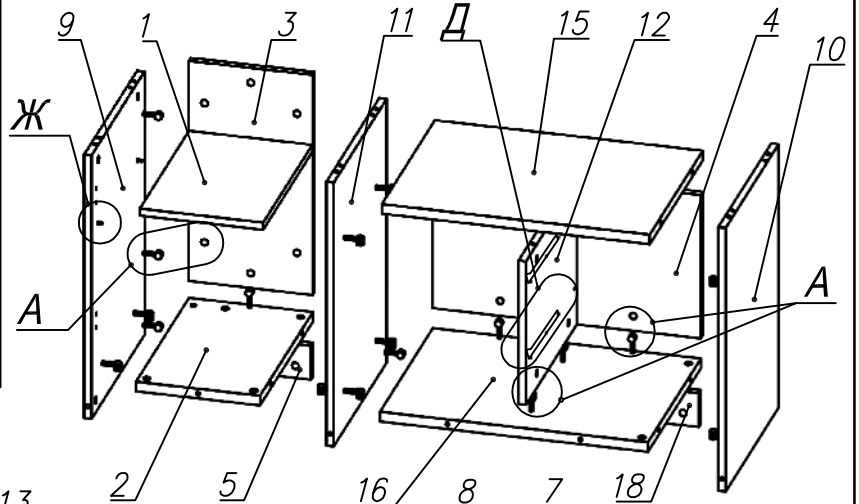

*Схема сборки*

*Вид сзади*

*Вид А*

*Вид Б*

*Вид В*

*Вид Г*

*Вид Д*

*Вид Е*

*Вид Ж*

Спецификация по деталям

Поз.	Кол., шт.	Название	h, мм	Размер габ., мм x мм
1	1	Полка съемная	16	267 x 398
2	1	Дно	22	268 x 428
3	1	Зад.стенка	16	506 x 268
4	1	Зад.стенка	16	330 x 580
5	1	Цоколь	16	268 x 78
6	1	Фасад ящика	16	298 x 173
7	2	Дно ящика	16	398 x 236
8	2	З/стенка ящика	16	70 x 236
9	1	Боковина	16	606 x 428
10	1	Боковина	16	606 x 428
11	1	Стойка	16	606 x 428
12	1	Стойка	16	330 x 411
13	1	Крышка верхняя	22	900 x 450
14	1	Крышка нижняя	22	900 x 450
15	1	Полка проходная	22	580 x 428
16	1	Дно	22	580 x 428
17	1	Цоколь лицевой	16	896 x 100
18	1	Цоколь	16	580 x 78
19	1	Дверь лв.	16	500 x 298
20	1	Фасад ящика	16	298 x 173

Спецификация расхода фурнитуры

1 шт.  Ответная планка к замку СТАНДАРТ	1 шт.  Замок накладной СТАНДАРТ	6 шт.  Демпфер двери	2 шт.  Петля нар. ДСП СТАНДАРТ	2 шт.  Ответная планка к внутр. и нар. петле ДСП СТАНДАРТ	4 шт.  Направляющие Sambox СТЯЖКА 86	2 компл.  Направляющие Sambox 86x400
4 шт.  Полкодержатель (d5), блест.	30 шт.  Стяжка Minifix - ЭКСЦЕНТРИК - 16/d15/без покр.	15 шт.  Стяжка Minifix - ЭКСЦЕНТРИК - 22/d15/без покр.	3 шт.  Стяжка Minifix - ДЮБЕЛЬ - 34-16-34	6 шт.  Шкант d6x30/бук	4 шт.  Еврошуруп 6,3x13 полукр.	6 шт.  Винт M4x20/с бурт.
2 шт.  Саморез d3,0x13/потайной	52 шт.  Саморез d3,5x16/потайной	4 шт.  Саморез d3,5x20/потайной	16 шт.  Саморез d4,0x16/потайной	45 шт.  Стяжка Minifix - ЗАГЛУШКА (пласт.)	39 шт.  Стяжка Minifix - ДЮБЕЛЬ - 34	6 шт.  Стяжка Minifix - ЗАГЛУШКА (самокл.)
3 шт.  Опора угловая регулир. "ANGOLO"/левая	3 шт.  Опора угловая регулир. "ANGOLO"/правая	3 шт.  Ручка "UA03" СТАНДАРТ L128 (алюм.)				