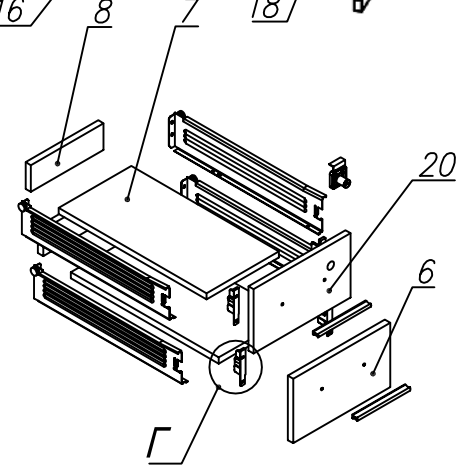

*Схема сборки*

*Вид сзади*

*Вид А*

*Вид Б*

*Вид В*

*Вид Г*

*Вид Д*

*Вид Е*

*Вид Ж*

Спецификация по деталям

Поз.	Кол., шт.	Название	h, мм	Размер габ., мм x мм
1	1	Полка съемная	16	267 x 398
2	1	Дно	22	268 x 428
3	1	Зад.стенка	16	506 x 268
4	1	Зад.стенка	16	330 x 580
5	1	Цоколь	16	268 x 78
6	1	Фасад ящика	16	298 x 173
7	2	Дно ящика	16	398 x 236
8	2	З/стенка ящика	16	70 x 236
9	1	Боковина	16	606 x 428
10	1	Боковина	16	606 x 428
11	1	Стойка	16	606 x 428
12	1	Стойка	16	330 x 411
13	1	Крышка верхняя	22	900 x 450
14	1	Крышка нижняя	22	900 x 450
15	1	Полка проходная	22	580 x 428
16	1	Дно	22	580 x 428
17	1	Цоколь лицевой	16	896 x 100
18	1	Цоколь	16	580 x 78
19	1	Дверь лв.	16	500 x 298
20	1	Фасад ящика	16	298 x 173

Спецификация расхода фурнитуры

1 шт.  Ответная планка к замку СТАНДАРТ	1 шт.  Замок накладной СТАНДАРТ	6 шт.  Демпфер двери	2 шт.  Петля нар. ДСП СТАНДАРТ	2 шт.  Ответная планка к внутр. и нар. петле ДСП СТАНДАРТ	4 шт.  Направляющие Sambox СТЯЖКА 86	2 компл.  Направляющие Sambox 86x400
4 шт.  Полкодержатель (d5), блест.	30 шт.  Стяжка Minifix - ЭКСЦЕНТРИК - 16/d15/без покр.	15 шт.  Стяжка Minifix - ЭКСЦЕНТРИК - 22/d15/без покр.	3 шт.  Стяжка Minifix - ДЮБЕЛЬ - 34-16-34	6 шт.  Шкант d6x30/бук	4 шт.  Еврошуруп 6,3x13 полукр.	6 шт.  Винт M4x20/с бурт.
2 шт.  Саморез d3,0x13/потайной	52 шт.  Саморез d3,5x16/потайной	4 шт.  Саморез d3,5x20/потайной	16 шт.  Саморез d4,0x16/потайной	45 шт.  Стяжка Minifix - ЗАГЛУШКА (пласт.)	39 шт.  Стяжка Minifix - ДЮБЕЛЬ - 34	6 шт.  Стяжка Minifix - ЗАГЛУШКА (самокл.)
3 шт.  Опора угловая регулир. "ANGOLO"/левая	3 шт.  Опора угловая регулир. "ANGOLO"/правая	3 шт.  Ручка "UA03" СТАНДАРТ L128 (алюм.)				