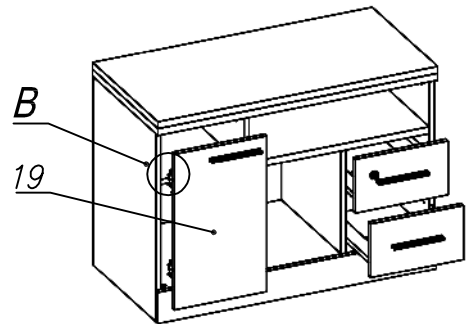

*Схема сборки*

*Вид сзади*

*Вид А*

*Вид Б*

*Вид В*

*Вид Г*

*Вид Д*

*Вид Е*

*Вид Ж*

Спецификация по деталям

Поз.	Кол., шт.	Название	h, мм	Размер габ., мм x мм
1	1	Полка съемная	16	267 x 398
2	1	Дно	22	268 x 428
3	1	Зад.стенка	16	506 x 268
4	1	Зад.стенка	16	330 x 580
5	1	Цоколь	16	268 x 78
6	1	Фасад ящика	16	298 x 173
7	2	Дно ящика	16	398 x 236
8	2	З/стенка ящика	16	70 x 236
9	1	Боковина	16	606 x 428
10	1	Боковина	16	606 x 428
11	1	Стойка	16	606 x 428
12	1	Стойка	16	330 x 411
13	1	Крышка верхняя	22	900 x 450
14	1	Крышка нижняя	22	900 x 450
15	1	Полка проходная	22	580 x 428
16	1	Дно	22	580 x 428
17	1	Цоколь лицевой	16	896 x 100
18	1	Цоколь	16	580 x 78
19	1	Дверь лв.	16	500 x 298
20	1	Фасад ящика	16	298 x 173

Спецификация расхода фурнитуры

1 шт.  Ответная планка к замку СТАНДАРТ	1 шт.  Замок накладной СТАНДАРТ	6 шт.  Демпфер двери	2 шт.  Петля нар. ДСП СТАНДАРТ	2 шт.  Ответная планка к внутр. и нар. петле ДСП СТАНДАРТ	4 шт.  Направляющие Sambox СТЯЖКА 86	2 компл.  Направляющие Sambox 86x400
4 шт.  Полкодержатель (d5), блест.	30 шт.  Стяжка Minifix - ЭКСЦЕНТРИК - 16/d15/без покр.	15 шт.  Стяжка Minifix - ЭКСЦЕНТРИК - 22/d15/без покр.	3 шт.  Стяжка Minifix - ДЮБЕЛЬ - 34-16-34	6 шт.  Шкант d6x30/бук	4 шт.  Еврошуруп 6,3x13 полукр.	6 шт.  Винт M4x20/с бурт.
2 шт.  Саморез d3,0x13/потайной	52 шт.  Саморез d3,5x16/потайной	4 шт.  Саморез d3,5x20/потайной	16 шт.  Саморез d4,0x16/потайной	45 шт.  Стяжка Minifix - ЗАГЛУШКА (пласт.)	39 шт.  Стяжка Minifix - ДЮБЕЛЬ - 34	6 шт.  Стяжка Minifix - ЗАГЛУШКА (самокл.)
3 шт.  Опора угловая регулир. "ANGOLO"/левая	3 шт.  Опора угловая регулир. "ANGOLO"/правая	3 шт.  Ручка "UA03" СТАНДАРТ L128 (алюм.)				