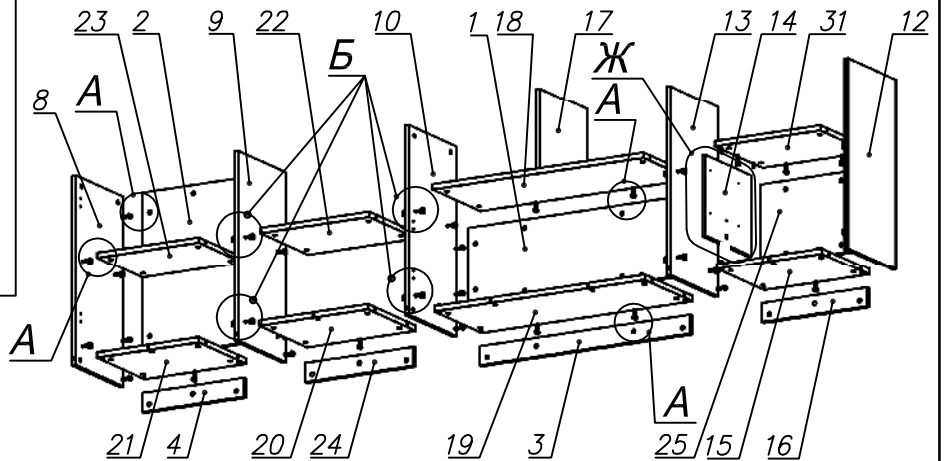

**Схема сборки**

**Вид Ж**

**Вид А**

**Вид Б**

**Вид В**

**Вид Г**

**Вид Д**

**Вид Е**

Спецификация по деталям

Поз.	Кол., шт.	Название	h, мм	Размер габ., мм x мм
1	1	Зад.стенка	16	330 x 968
2	1	Зад.стенка	16	682 x 468
3	1	Цоколь	16	968 x 78
4	1	Цоколь	16	468 x 78
5	1	Дверь лв.	16	348 x 498
6	1	Дверь пр.	16	348 x 498
7	2	Фасад ящика	16	498 x 173
8	1	Бок лв.	16	782 x 380
9	1	Стойка	16	782 x 380
10	1	Стойка	16	782 x 380
11	1	Дверь стекл.	4	676 x 498
12	1	Бок пр.	16	782 x 380
13	1	Стойка	16	782 x 380
14	1	Стойка	16	330 x 362
15	1	Дно	22	484 x 380
16	1	Цоколь	16	484 x 78

Поз.	Кол., шт.	Название	h, мм	Размер габ., мм x мм
17	1	Стойка	16	330 x 380
18	1	Полка проходная	22	968 x 380
19	1	Дно	22	968 x 380
20	1	Дно	22	500 x 380
21	1	Дно	22	468 x 380
22	1	Полка проходная	22	500 x 380
23	1	Полка	22	468 x 362
24	1	Цоколь	16	500 x 78
25	1	Зад.стенка	16	330 x 484
26	2	Дно ящика	16	348 x 436
27	2	З/стенка ящика	16	70 x 436
28	1	Топ	22	2502 x 400
29	1	Крышка	22	2502 x 400
30	1	Цоколь лицевой	16	2500 x 100
31	1	Полка проходная	22	484 x 380