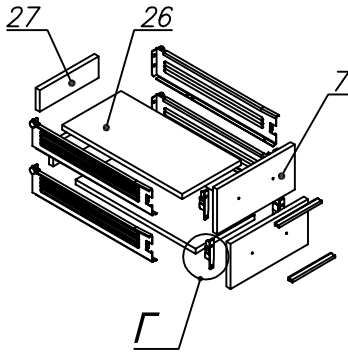

**Схема сборки**

**Вид Ж**

**Вид А**

**Вид Б**

**Вид В**

**Вид Г**

**Вид Д**

**Вид Е**

Спецификация по деталям

Поз.	Кол., шт.	Название	h, мм	Размер габ., мм x мм
1	1	Зад.стенка	16	330 x 968
2	1	Зад.стенка	16	682 x 468
3	1	Цоколь	16	968 x 78
4	1	Цоколь	16	468 x 78
5	1	Дверь лв.	16	348 x 498
6	1	Дверь пр.	16	348 x 498
7	2	Фасад ящика	16	498 x 173
8	1	Бок лв.	16	782 x 380
9	1	Стойка	16	782 x 380
10	1	Стойка	16	782 x 380
11	1	Дверь стекл.	4	676 x 498
12	1	Бок пр.	16	782 x 380
13	1	Стойка	16	782 x 380
14	1	Стойка	16	330 x 362
15	1	Дно	22	484 x 380
16	1	Цоколь	16	484 x 78

Поз.	Кол., шт.	Название	h, мм	Размер габ., мм x мм
17	1	Стойка	16	330 x 380
18	1	Полка проходная	22	968 x 380
19	1	Дно	22	968 x 380
20	1	Дно	22	500 x 380
21	1	Дно	22	468 x 380
22	1	Полка проходная	22	500 x 380
23	1	Полка	22	468 x 362
24	1	Цоколь	16	500 x 78
25	1	Зад.стенка	16	330 x 484
26	2	Дно ящика	16	348 x 436
27	2	З/стенка ящика	16	70 x 436
28	1	Топ	22	2502 x 400
29	1	Крышка	22	2502 x 400
30	1	Цоколь лицевой	16	2500 x 100
31	1	Полка проходная	22	484 x 380