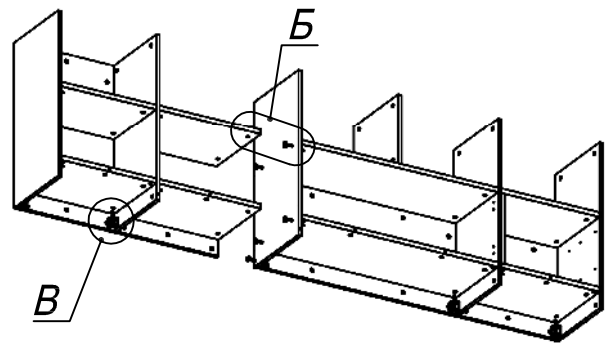

**Схема сборки**

**Вид Ж**

**Вид А**

**Вид Б**

**Вид В**

**Вид Г**

**Вид Д**

**Вид Е**

Спецификация по деталям

Поз.	Кол., шт.	Название	h, мм	Размер габ., мм x мм
1	1	Зад.стенка	16	330 x 968
2	1	Зад.стенка	16	682 x 468
3	1	Цоколь	16	968 x 78
4	1	Цоколь	16	468 x 78
5	1	Дверь лв.	16	348 x 498
6	1	Дверь пр.	16	348 x 498
7	2	Фасад ящика	16	498 x 173
8	1	Бок лв.	16	782 x 380
9	1	Стойка	16	782 x 380
10	1	Стойка	16	782 x 380
11	1	Дверь стекл.	4	676 x 498
12	1	Бок пр.	16	782 x 380
13	1	Стойка	16	782 x 380
14	1	Стойка	16	330 x 362
15	1	Дно	22	484 x 380
16	1	Цоколь	16	484 x 78

Поз.	Кол., шт.	Название	h, мм	Размер габ., мм x мм
17	1	Стойка	16	330 x 380
18	1	Полка проходная	22	968 x 380
19	1	Дно	22	968 x 380
20	1	Дно	22	500 x 380
21	1	Дно	22	468 x 380
22	1	Полка проходная	22	500 x 380
23	1	Полка	22	468 x 362
24	1	Цоколь	16	500 x 78
25	1	Зад.стенка	16	330 x 484
26	2	Дно ящика	16	348 x 436
27	2	З/стенка ящика	16	70 x 436
28	1	Топ	22	2502 x 400
29	1	Крышка	22	2502 x 400
30	1	Цоколь лицевой	16	2500 x 100
31	1	Полка проходная	22	484 x 380