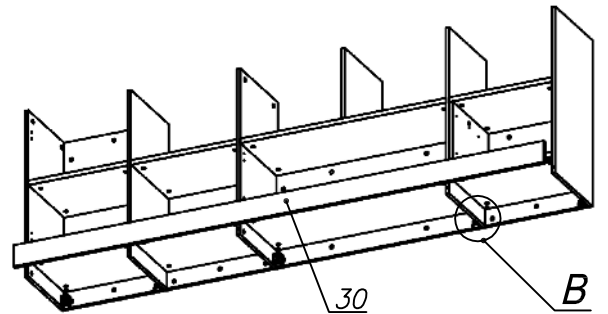

**Схема сборки**

**Вид Ж**

**Вид А**

**Вид Б**

**Вид В**

**Вид Г**

**Вид Д**

**Вид Е**

Спецификация по деталям

Поз.	Кол., шт.	Название	h, мм	Размер габ., мм x мм
1	1	Зад.стенка	16	330 x 968
2	1	Зад.стенка	16	682 x 468
3	1	Цоколь	16	968 x 78
4	1	Цоколь	16	468 x 78
5	1	Дверь лв.	16	348 x 498
6	1	Дверь пр.	16	348 x 498
7	2	Фасад ящика	16	498 x 173
8	1	Бок лв.	16	782 x 380
9	1	Стойка	16	782 x 380
10	1	Стойка	16	782 x 380
11	1	Дверь стекл.	4	676 x 498
12	1	Бок пр.	16	782 x 380
13	1	Стойка	16	782 x 380
14	1	Стойка	16	330 x 362
15	1	Дно	22	484 x 380
16	1	Цоколь	16	484 x 78

Поз.	Кол., шт.	Название	h, мм	Размер габ., мм x мм
17	1	Стойка	16	330 x 380
18	1	Полка проходная	22	968 x 380
19	1	Дно	22	968 x 380
20	1	Дно	22	500 x 380
21	1	Дно	22	468 x 380
22	1	Полка проходная	22	500 x 380
23	1	Полка	22	468 x 362
24	1	Цоколь	16	500 x 78
25	1	Зад.стенка	16	330 x 484
26	2	Дно ящика	16	348 x 436
27	2	З/стенка ящика	16	70 x 436
28	1	Топ	22	2502 x 400
29	1	Крышка	22	2502 x 400
30	1	Цоколь лицевой	16	2500 x 100
31	1	Полка проходная	22	484 x 380