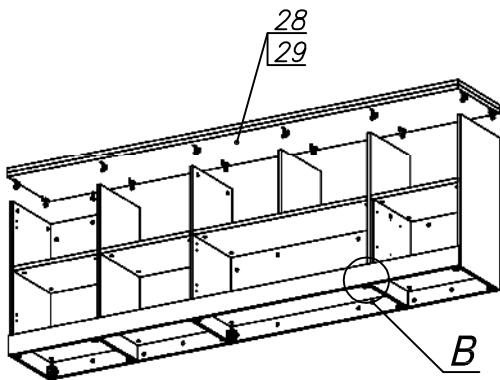

**Схема сборки**

**Вид Ж**

**Вид А**

**Вид Б**

**Вид В**

**Вид Г**

**Вид Д**

**Вид Е**

Спецификация по деталям

Поз.	Кол., шт.	Название	h, мм	Размер габ., мм x мм
1	1	Зад.стенка	16	330 x 968
2	1	Зад.стенка	16	682 x 468
3	1	Цоколь	16	968 x 78
4	1	Цоколь	16	468 x 78
5	1	Дверь лв.	16	348 x 498
6	1	Дверь пр.	16	348 x 498
7	2	Фасад ящика	16	498 x 173
8	1	Бок лв.	16	782 x 380
9	1	Стойка	16	782 x 380
10	1	Стойка	16	782 x 380
11	1	Дверь стекл.	4	676 x 498
12	1	Бок пр.	16	782 x 380
13	1	Стойка	16	782 x 380
14	1	Стойка	16	330 x 362
15	1	Дно	22	484 x 380
16	1	Цоколь	16	484 x 78

Поз.	Кол., шт.	Название	h, мм	Размер габ., мм x мм
17	1	Стойка	16	330 x 380
18	1	Полка проходная	22	968 x 380
19	1	Дно	22	968 x 380
20	1	Дно	22	500 x 380
21	1	Дно	22	468 x 380
22	1	Полка проходная	22	500 x 380
23	1	Полка	22	468 x 362
24	1	Цоколь	16	500 x 78
25	1	Зад.стенка	16	330 x 484
26	2	Дно ящика	16	348 x 436
27	2	З/стенка ящика	16	70 x 436
28	1	Топ	22	2502 x 400
29	1	Крышка	22	2502 x 400
30	1	Цоколь лицевой	16	2500 x 100
31	1	Полка проходная	22	484 x 380