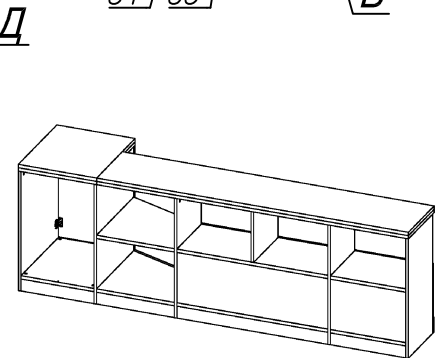

Схема сборки

Вид Ж

Вид А

Вид Б

Вид В

Вид Г

Вид Д

Спецификация по деталям

Поз.	Кол., шт.	Название	h, мм	Размер габ., мм х мм
1	1	Стойка	16	782 х 380
2	1	Зад.стенка	16	330 х 968
3	1	Цоколь	16	968 х 78
4	1	Цоколь	16	468 х 78
5	1	Дверь Л	16	348 х 498
6	1	Дверь Пр	16	348 х 498
7	1	Дверь Пр	16	676 х 498
8	1	Боковина Л	16	782 х 380
9	1	Стойка	16	782 х 380
10	1	Стойка	16	330 х 362
11	1	Дно	22	484 х 380
12	1	Цоколь	16	484 х 78
13	2	Фасад ящика	16	498 х 173
14	1	Боковина Пр	16	782 х 582
15	1	Стойка	16	782 х 582
16	1	Стойка	16	330 х 380
17	1	Полка проходная	22	968 х 380
18	1	Дно	22	968 х 380

Поз.	Кол., шт.	Название	h, мм	Размер габ., мм х мм
19	1	Цоколь лицевой	16	1500 х 100
20	1	Цоколь	16	500 х 78
21	1	Полка проходная	22	484 х 380
22	1	Зад.стенка	16	330 х 484
23	2	Дно ящика	16	348 х 436
24	2	Задняя стенка ящика	16	70 х 436
25	1	Дно	22	500 х 580
26	1	Дно	22	468 х 582
27	1	Полка проходная	22	500 х 580
28	1	Топ	22	2000 х 400
29	1	Топ	22	502 х 600
30	1	Крышка	22	2000 х 400
31	1	Крышка	22	502 х 600
32	1	Цоколь лицевой	16	500 х 100
33	1	Цоколь лицевой	16	545 х 100
34	1	Опорная планка	16	230 х 78
35	1	Опорная планка	16	230 х 78