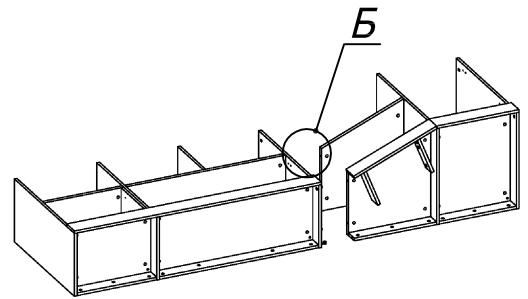

Схема сборки

Вид Ж

Вид А

Вид Б

Вид В

Вид Г

Вид Д

Спецификация по деталям

Поз.	Кол., шт.	Название	h, мм	Размер габ., мм х мм
1	1	Стойка	16	782 х 380
2	1	Зад.стенка	16	330 х 968
3	1	Цоколь	16	968 х 78
4	1	Цоколь	16	468 х 78
5	1	Дверь Л	16	348 х 498
6	1	Дверь Пр	16	348 х 498
7	1	Дверь Пр	16	676 х 498
8	1	Боковина Л	16	782 х 380
9	1	Стойка	16	782 х 380
10	1	Стойка	16	330 х 362
11	1	Дно	22	484 х 380
12	1	Цоколь	16	484 х 78
13	2	Фасад ящика	16	498 х 173
14	1	Боковина Пр	16	782 х 582
15	1	Стойка	16	782 х 582
16	1	Стойка	16	330 х 380
17	1	Полка проходная	22	968 х 380
18	1	Дно	22	968 х 380

Поз.	Кол., шт.	Название	h, мм	Размер габ., мм х мм
19	1	Цоколь лицевой	16	1500 х 100
20	1	Цоколь	16	500 х 78
21	1	Полка проходная	22	484 х 380
22	1	Зад.стенка	16	330 х 484
23	2	Дно ящика	16	348 х 436
24	2	Задняя стенка ящика	16	70 х 436
25	1	Дно	22	500 х 580
26	1	Дно	22	468 х 582
27	1	Полка проходная	22	500 х 580
28	1	Топ	22	2000 х 400
29	1	Топ	22	502 х 600
30	1	Крышка	22	2000 х 400
31	1	Крышка	22	502 х 600
32	1	Цоколь лицевой	16	500 х 100
33	1	Цоколь лицевой	16	545 х 100
34	1	Опорная планка	16	230 х 78
35	1	Опорная планка	16	230 х 78