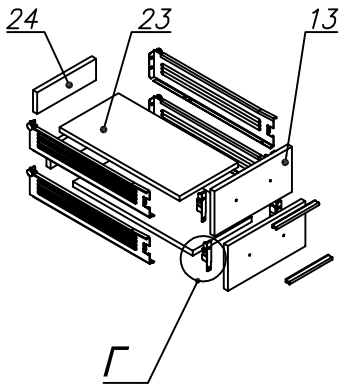

Схема сборки

Вид Ж

Вид А

Вид Б

Вид В

Вид Г

Вид Д

Спецификация по деталям

Поз.	Кол., шт.	Название	h, мм	Размер габ., мм х мм
1	1	Стойка	16	782 х 380
2	1	Зад.стенка	16	330 х 968
3	1	Цоколь	16	968 х 78
4	1	Цоколь	16	468 х 78
5	1	Дверь Л	16	348 х 498
6	1	Дверь Пр	16	348 х 498
7	1	Дверь Пр	16	676 х 498
8	1	Боковина Л	16	782 х 380
9	1	Стойка	16	782 х 380
10	1	Стойка	16	330 х 362
11	1	Дно	22	484 х 380
12	1	Цоколь	16	484 х 78
13	2	Фасад ящика	16	498 х 173
14	1	Боковина Пр	16	782 х 582
15	1	Стойка	16	782 х 582
16	1	Стойка	16	330 х 380
17	1	Полка проходная	22	968 х 380
18	1	Дно	22	968 х 380

Поз.	Кол., шт.	Название	h, мм	Размер габ., мм х мм
19	1	Цоколь лицевой	16	1500 х 100
20	1	Цоколь	16	500 х 78
21	1	Полка проходная	22	484 х 380
22	1	Зад.стенка	16	330 х 484
23	2	Дно ящика	16	348 х 436
24	2	Задняя стенка ящика	16	70 х 436
25	1	Дно	22	500 х 580
26	1	Дно	22	468 х 582
27	1	Полка проходная	22	500 х 580
28	1	Топ	22	2000 х 400
29	1	Топ	22	502 х 600
30	1	Крышка	22	2000 х 400
31	1	Крышка	22	502 х 600
32	1	Цоколь лицевой	16	500 х 100
33	1	Цоколь лицевой	16	545 х 100
34	1	Опорная планка	16	230 х 78
35	1	Опорная планка	16	230 х 78