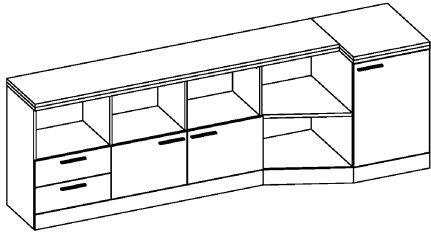

Схема сборки

Вид Ж

Вид А

Вид Б

Вид В

Вид Г

Вид Д

Спецификация по деталям

Поз.	Кол., шт.	Название	h, мм	Размер габ., мм х мм
1	1	Стойка	16	782 х 380
2	1	Зад.стенка	16	330 х 968
3	1	Цоколь	16	968 х 78
4	1	Цоколь	16	468 х 78
5	1	Дверь Л	16	348 х 498
6	1	Дверь Пр	16	348 х 498
7	1	Дверь Пр	16	676 х 498
8	1	Боковина Л	16	782 х 380
9	1	Стойка	16	782 х 380
10	1	Стойка	16	330 х 362
11	1	Дно	22	484 х 380
12	1	Цоколь	16	484 х 78
13	2	Фасад ящика	16	498 х 173
14	1	Боковина Пр	16	782 х 582
15	1	Стойка	16	782 х 582
16	1	Стойка	16	330 х 380
17	1	Полка проходная	22	968 х 380
18	1	Дно	22	968 х 380

Поз.	Кол., шт.	Название	h, мм	Размер габ., мм х мм
19	1	Цоколь лицевой	16	1500 х 100
20	1	Цоколь	16	500 х 78
21	1	Полка проходная	22	484 х 380
22	1	Зад.стенка	16	330 х 484
23	2	Дно ящика	16	348 х 436
24	2	Задняя стенка ящика	16	70 х 436
25	1	Дно	22	500 х 580
26	1	Дно	22	468 х 582
27	1	Полка проходная	22	500 х 580
28	1	Топ	22	2000 х 400
29	1	Топ	22	502 х 600
30	1	Крышка	22	2000 х 400
31	1	Крышка	22	502 х 600
32	1	Цоколь лицевой	16	500 х 100
33	1	Цоколь лицевой	16	545 х 100
34	1	Опорная планка	16	230 х 78
35	1	Опорная планка	16	230 х 78