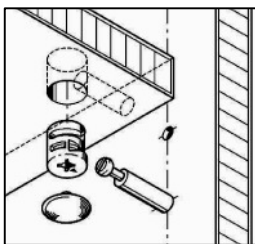

Схема сборки

Вид Ж

Вид А

Вид Б

Вид В

Вид Г

Вид Д

Спецификация по деталям

Поз.	Кол., шт.	Название	h, мм	Размер габ., мм х мм
1	1	Стойка	16	782 х 380
2	1	Зад.стенка	16	330 х 968
3	1	Цоколь	16	968 х 78
4	1	Цоколь	16	468 х 78
5	1	Дверь Л	16	348 х 498
6	1	Дверь Пр	16	348 х 498
7	1	Дверь Пр	16	676 х 498
8	1	Боковина Л	16	782 х 380
9	1	Стойка	16	782 х 380
10	1	Стойка	16	330 х 362
11	1	Дно	22	484 х 380
12	1	Цоколь	16	484 х 78
13	2	Фасад ящика	16	498 х 173
14	1	Боковина Пр	16	782 х 582
15	1	Стойка	16	782 х 582
16	1	Стойка	16	330 х 380
17	1	Полка проходная	22	968 х 380
18	1	Дно	22	968 х 380

Поз.	Кол., шт.	Название	h, мм	Размер габ., мм х мм
19	1	Цоколь лицевой	16	1500 х 100
20	1	Цоколь	16	500 х 78
21	1	Полка проходная	22	484 х 380
22	1	Зад.стенка	16	330 х 484
23	2	Дно ящика	16	348 х 436
24	2	Задняя стенка ящика	16	70 х 436
25	1	Дно	22	500 х 580
26	1	Дно	22	468 х 582
27	1	Полка проходная	22	500 х 580
28	1	Топ	22	2000 х 400
29	1	Топ	22	502 х 600
30	1	Крышка	22	2000 х 400
31	1	Крышка	22	502 х 600
32	1	Цоколь лицевой	16	500 х 100
33	1	Цоколь лицевой	16	545 х 100
34	1	Опорная планка	16	230 х 78
35	1	Опорная планка	16	230 х 78