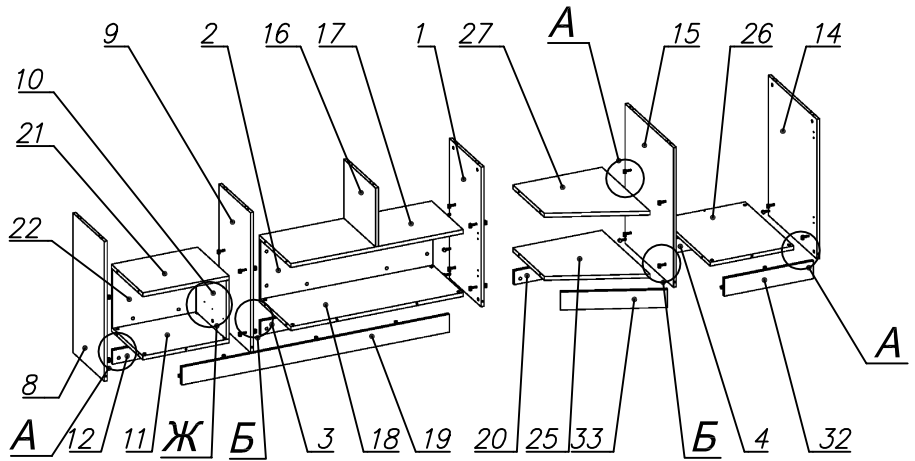

Схема сборки

Вид Ж

Вид А

Вид Б

Вид В

Вид Г

Вид Д

Спецификация по деталям

Поз.	Кол., шт.	Название	h, мм	Размер габ., мм х мм
1	1	Стойка	16	782 х 380
2	1	Зад.стенка	16	330 х 968
3	1	Цоколь	16	968 х 78
4	1	Цоколь	16	468 х 78
5	1	Дверь Л	16	348 х 498
6	1	Дверь Пр	16	348 х 498
7	1	Дверь Пр	16	676 х 498
8	1	Боковина Л	16	782 х 380
9	1	Стойка	16	782 х 380
10	1	Стойка	16	330 х 362
11	1	Дно	22	484 х 380
12	1	Цоколь	16	484 х 78
13	2	Фасад ящика	16	498 х 173
14	1	Боковина Пр	16	782 х 582
15	1	Стойка	16	782 х 582
16	1	Стойка	16	330 х 380
17	1	Полка проходная	22	968 х 380
18	1	Дно	22	968 х 380

Поз.	Кол., шт.	Название	h, мм	Размер габ., мм х мм
19	1	Цоколь лицевой	16	1500 х 100
20	1	Цоколь	16	500 х 78
21	1	Полка проходная	22	484 х 380
22	1	Зад.стенка	16	330 х 484
23	2	Дно ящика	16	348 х 436
24	2	Задняя стенка ящика	16	70 х 436
25	1	Дно	22	500 х 580
26	1	Дно	22	468 х 582
27	1	Полка проходная	22	500 х 580
28	1	Топ	22	2000 х 400
29	1	Топ	22	502 х 600
30	1	Крышка	22	2000 х 400
31	1	Крышка	22	502 х 600
32	1	Цоколь лицевой	16	500 х 100
33	1	Цоколь лицевой	16	545 х 100
34	1	Опорная планка	16	230 х 78
35	1	Опорная планка	16	230 х 78

Спецификация расхода фурнитуры

10 шт.  Демпфер двери	6 шт.  Петля нар. ДСП СТАНДАРТ	6 шт.  Ответная планка к внутр. и нар. петле ДСП СТАНДАРТ	4 шт.  Направляющие Sambox СТЯЖКА 86	2 компл.  Направляющие Sambox 86x350	52 шт.  Стяжка Minifix - ЭКСЦЕНТРИК - 16/d15/без покр.	40 шт.  Стяжка Minifix - ЭКСЦЕНТРИК - 22/d15/без покр.
4 шт.  Стяжка Minifix - ДЮБЕЛЬ - 34-34	13 шт.  Стяжка Minifix - ДЮБЕЛЬ - 34-16-34	18 шт.  Шкант d6x30/бук	12 шт.  Еврошуруп 6,3x13 полукр.	10 шт.  Винт M4x20/с бурт.	76 шт.  Саморез d3,5x16/потайной	12 шт.  Саморез d4,0x16/потайной
92 шт.  Стяжка Minifix - ЗАГЛУШКА (пласт.)	58 шт.  Стяжка Minifix - ДЮБЕЛЬ - 34	13 шт.  Стяжка Minifix - ЗАГЛУШКА (самокл.)	5 шт.  Опора угловая регулир. "ANGOLO"/левая	5 шт.  Опора угловая регулир. "ANGOLO"/правая	5 шт.  Ручка "UA03" СТАНДАРТ L128 (алюм.)	