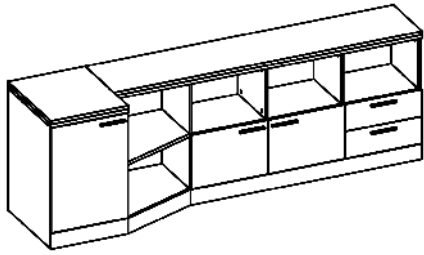

*Схема сборки*

*Вид Ж*

*Вид А*

*Вид Б*

*Вид В*

*Вид Г*

*Вид Д*

Спецификация по деталям

Поз.	Кол., шт.	Название	h, мм	Размер габ., мм x мм
1	1	Зад.стенка	16	330 x 968
2	1	Цоколь	16	968 x 78
3	1	Цоколь	16	468 x 78
4	1	Дверь лв.	16	348 x 498
5	1	Дверь пр.	16	348 x 498
6	2	Фасад ящика	16	498 x 173
7	1	Стойка	16	782 x 380
8	1	Дверь лв.	16	676 x 498
9	1	Бок пр.	16	782 x 380
10	1	Стойка	16	782 x 380
11	1	Стойка	16	330 x 362
12	1	Дно	22	484 x 380
13	1	Цоколь	16	484 x 78
14	1	Бок лв.	16	782 x 582
15	1	Стойка	16	782 x 582
16	1	Стойка	16	330 x 380
17	1	Полка проходная	22	968 x 380
18	1	Дно	22	968 x 380

Поз.	Кол., шт.	Название	h, мм	Размер габ., мм x мм
19	1	Цоколь	16	500 x 78
20	1	Зад.стенка	16	330 x 484
21	2	Дно ящика	16	348 x 436
22	2	З/стенка ящика	16	70 x 436
23	1	Цоколь лицевой	16	1500 x 100
24	1	Полка проходная	22	484 x 380
25	1	Дно	22	468 x 582
26	1	Цоколь лицевой	16	500 x 100
27	1	Опорная планка	16	230 x 78
28	1	Опорная планка	16	230 x 78
29	1	Дно	22	500 x 580
30	1	Полка проходная	22	500 x 580
31	1	Топ	22	2000 x 400
32	1	Топ	22	502 x 600
33	1	Крышка	22	2000 x 400
34	1	Крышка	22	502 x 600
35	1	Цоколь лицевой	16	545 x 100