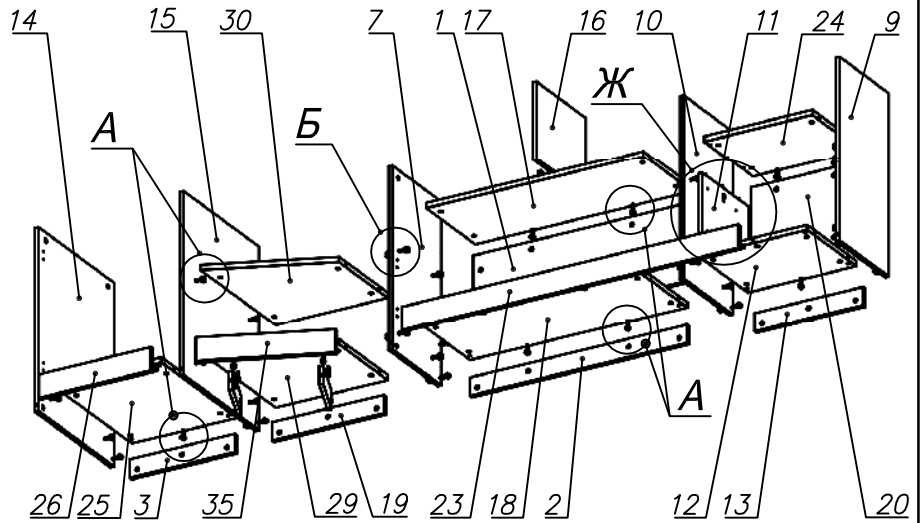

*Схема сборки*

*Вид Ж*

*Вид А*

*Вид Б*

*Вид В*

*Вид Г*

*Вид Д*

Спецификация по деталям

Поз.	Кол., шт.	Название	h, мм	Размер габ., мм x мм
1	1	Зад.стенка	16	330 x 968
2	1	Цоколь	16	968 x 78
3	1	Цоколь	16	468 x 78
4	1	Дверь лв.	16	348 x 498
5	1	Дверь пр.	16	348 x 498
6	2	Фасад ящика	16	498 x 173
7	1	Стойка	16	782 x 380
8	1	Дверь лв.	16	676 x 498
9	1	Бок пр.	16	782 x 380
10	1	Стойка	16	782 x 380
11	1	Стойка	16	330 x 362
12	1	Дно	22	484 x 380
13	1	Цоколь	16	484 x 78
14	1	Бок лв.	16	782 x 582
15	1	Стойка	16	782 x 582
16	1	Стойка	16	330 x 380
17	1	Полка проходная	22	968 x 380
18	1	Дно	22	968 x 380

Поз.	Кол., шт.	Название	h, мм	Размер габ., мм x мм
19	1	Цоколь	16	500 x 78
20	1	Зад.стенка	16	330 x 484
21	2	Дно ящика	16	348 x 436
22	2	З/стенка ящика	16	70 x 436
23	1	Цоколь лицевой	16	1500 x 100
24	1	Полка проходная	22	484 x 380
25	1	Дно	22	468 x 582
26	1	Цоколь лицевой	16	500 x 100
27	1	Опорная планка	16	230 x 78
28	1	Опорная планка	16	230 x 78
29	1	Дно	22	500 x 580
30	1	Полка проходная	22	500 x 580
31	1	Топ	22	2000 x 400
32	1	Топ	22	502 x 600
33	1	Крышка	22	2000 x 400
34	1	Крышка	22	502 x 600
35	1	Цоколь лицевой	16	545 x 100

Спецификация расхода фурнитуры

10 шт.  Демпфер двери	6 шт.  Петля нар. ДСП СТАНДАРТ	6 шт.  Ответная планка к внутр. и нар. петле ДСП СТАНДАРТ	4 шт.  Направляющие Sambox СТЯЖКА 86	2 компл.  Направляющие Sambox 86x350	52 шт.  Стяжка Minifix - ЭКСЦЕНТРИК - 16/d15/без покр.	40 шт.  Стяжка Minifix - ЭКСЦЕНТРИК - 22/d15/без покр.
4 шт.  Стяжка Minifix - ДЮБЕЛЬ - 34-34	13 шт.  Стяжка Minifix - ДЮБЕЛЬ - 34-16-34	18 шт.  Шкант d6x30/бук	12 шт.  Еврошуруп 6,3x13 полукр.	10 шт.  Винт M4x20/с бурт.	76 шт.  Саморез d3,5x16/потайной	12 шт.  Саморез d4,0x16/потайной
92 шт.  Стяжка Minifix - ЗАГЛУШКА (пласт.)	58 шт.  Стяжка Minifix - ДЮБЕЛЬ - 34	13 шт.  Стяжка Minifix - ЗАГЛУШКА (самокл.)	5 шт.  Опора угловая регулир. "ANGOLO"/левая	5 шт.  Опора угловая регулир. "ANGOLO"/правая	5 шт.  Ручка "UA03" СТАНДАРТ L128 (алюм.)	