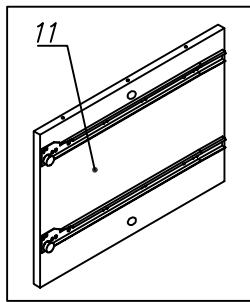

*Схема сборки*

*Вид Ж*

*Вид А*

*Вид Б*

*Вид В*

*Вид Г*

*Вид Д*

Спецификация по деталям

Поз.	Кол., шт.	Название	h, мм	Размер габ., мм x мм
1	1	Зад.стенка	16	330 x 968
2	1	Цоколь	16	968 x 78
3	1	Цоколь	16	468 x 78
4	1	Дверь лв.	16	348 x 498
5	1	Дверь пр.	16	348 x 498
6	2	Фасад ящика	16	498 x 173
7	1	Стойка	16	782 x 380
8	1	Дверь лв.	16	676 x 498
9	1	Бок пр.	16	782 x 380
10	1	Стойка	16	782 x 380
11	1	Стойка	16	330 x 362
12	1	Дно	22	484 x 380
13	1	Цоколь	16	484 x 78
14	1	Бок лв.	16	782 x 582
15	1	Стойка	16	782 x 582
16	1	Стойка	16	330 x 380
17	1	Полка проходная	22	968 x 380
18	1	Дно	22	968 x 380

Поз.	Кол., шт.	Название	h, мм	Размер габ., мм x мм
19	1	Цоколь	16	500 x 78
20	1	Зад.стенка	16	330 x 484
21	2	Дно ящика	16	348 x 436
22	2	З/стенка ящика	16	70 x 436
23	1	Цоколь лицевой	16	1500 x 100
24	1	Полка проходная	22	484 x 380
25	1	Дно	22	468 x 582
26	1	Цоколь лицевой	16	500 x 100
27	1	Опорная планка	16	230 x 78
28	1	Опорная планка	16	230 x 78
29	1	Дно	22	500 x 580
30	1	Полка проходная	22	500 x 580
31	1	Топ	22	2000 x 400
32	1	Топ	22	502 x 600
33	1	Крышка	22	2000 x 400
34	1	Крышка	22	502 x 600
35	1	Цоколь лицевой	16	545 x 100