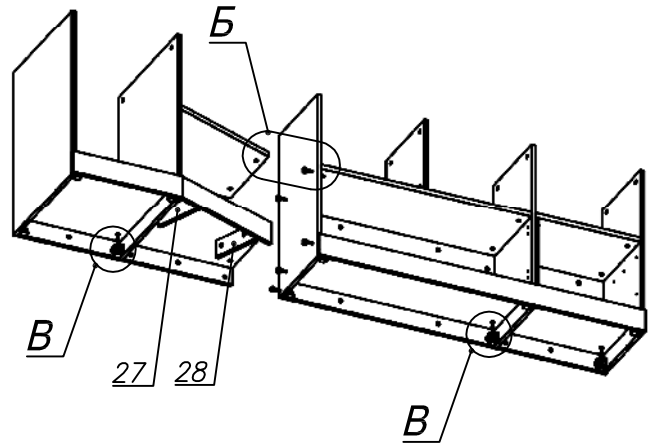

*Схема сборки*

*Вид Ж*

*Вид А*

*Вид Б*

*Вид В*

*Вид Г*

*Вид Д*

Спецификация по деталям

Поз.	Кол., шт.	Название	h, мм	Размер габ., мм x мм
1	1	Зад.стенка	16	330 x 968
2	1	Цоколь	16	968 x 78
3	1	Цоколь	16	468 x 78
4	1	Дверь лв.	16	348 x 498
5	1	Дверь пр.	16	348 x 498
6	2	Фасад ящика	16	498 x 173
7	1	Стойка	16	782 x 380
8	1	Дверь лв.	16	676 x 498
9	1	Бок пр.	16	782 x 380
10	1	Стойка	16	782 x 380
11	1	Стойка	16	330 x 362
12	1	Дно	22	484 x 380
13	1	Цоколь	16	484 x 78
14	1	Бок лв.	16	782 x 582
15	1	Стойка	16	782 x 582
16	1	Стойка	16	330 x 380
17	1	Полка проходная	22	968 x 380
18	1	Дно	22	968 x 380

Поз.	Кол., шт.	Название	h, мм	Размер габ., мм x мм
19	1	Цоколь	16	500 x 78
20	1	Зад.стенка	16	330 x 484
21	2	Дно ящика	16	348 x 436
22	2	З/стенка ящика	16	70 x 436
23	1	Цоколь лицевой	16	1500 x 100
24	1	Полка проходная	22	484 x 380
25	1	Дно	22	468 x 582
26	1	Цоколь лицевой	16	500 x 100
27	1	Опорная планка	16	230 x 78
28	1	Опорная планка	16	230 x 78
29	1	Дно	22	500 x 580
30	1	Полка проходная	22	500 x 580
31	1	Топ	22	2000 x 400
32	1	Топ	22	502 x 600
33	1	Крышка	22	2000 x 400
34	1	Крышка	22	502 x 600
35	1	Цоколь лицевой	16	545 x 100