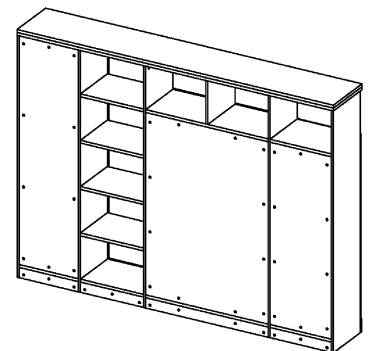

*Схема сборки*

*Вид А*

*Вид Б*

*Вид В*

*Вид Д*

**Спецификация по деталям**

Поз.	Кол., шт.	Название	h, мм	Размер габ., мм x мм
1	1	Боковина Л	16	1838 x 380
2	1	Стойка	16	1838 x 380
3	1	Стойка	16	330 x 380
4	1	Полка проходная	22	968 x 380
5	1	Полка проходная	22	484 x 380
6	3	Полка	22	968 x 362
7	3	Полка	22	484 x 362
8	1	Дно	22	968 x 380
9	1	Дно	22	484 x 380
10	1	Цоколь	16	968 x 78
11	1	Цоколь	16	484 x 78
12	1	Зад.стенка	16	1386 x 968
13	1	Зад.стенка	16	1386 x 484
14	2	Дверь Л	16	1404 x 498
15	1	Дверь Пр	16	1404 x 498

Поз.	Кол., шт.	Название	h, мм	Размер габ., мм x мм
16	1	Боковина Пр	16	1838 x 380
17	1	Стойка	16	1838 x 380
18	1	Стойка	16	1838 x 380
19	1	Дно	22	500 x 380
20	1	Дно	22	468 x 380
21	4	Полка проходная	22	500 x 378
22	4	Полка	22	468 x 362
23	1	Цоколь	16	500 x 78
24	1	Цоколь	16	468 x 78
25	1	Зад.стенка	16	1738 x 468
26	1	Дверь Пр	16	1732 x 498
27	1	Топ	22	2502 x 400
28	1	Крышка	22	2502 x 400
29	1	Цоколь лицевой	16	2500 x 100

**Спецификация расхода фурнитуры**

8 шт.  Демпфер двери	16 шт.  Петля нар. ДСП СТАНДАРТ	16 шт.  Ответная планка к внутр. и нар. петле ДСП СТАНДАРТ	64 шт.  Стяжка Minifix - ЭКСЦЕНТРИК - 16/d15/без покр.	91 шт.  Стяжка Minifix - ЭКСЦЕНТРИК - 22/d15/без покр.	37 шт.  Стяжка Minifix - ДЮБЕЛЬ - 34-16-34	14 шт.  Шкант d6x30/бук
32 шт.  Еврошуруп 6,3x13 полукр.	8 шт.  Винт М4x20/с бурт.	72 шт.  Саморез d3,5x16/потайной	155 шт.  Стяжка Minifix - ЗАГЛУШКА (пласт.)	81 шт.  Стяжка Minifix - ДЮБЕЛЬ - 34	12 шт.  Стяжка Minifix - ЗАГЛУШКА (самокл.)	5 шт.  Опора угловая регулир. "ANGOLO"/левая
5 шт.  Опора угловая регулир. "ANGOLO"/правая	4 шт.  Ручка "UA03" СТАНДАРТ L128 (алюм.)					