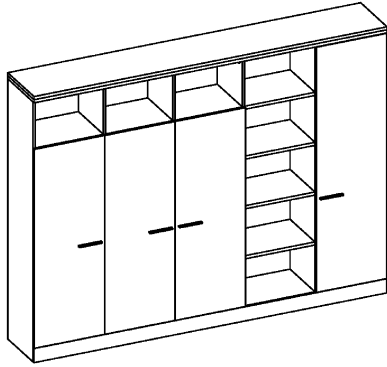

*Схема сборки*

*Вид А*

*Вид Б*

*Вид В*

*Вид Д*

**Спецификация по деталям**

Поз.	Кол., шт.	Название	h, мм	Размер габ., мм x мм
1	1	Боковина Л	16	1838 x 380
2	1	Стойка	16	1838 x 380
3	1	Стойка	16	330 x 380
4	1	Полка проходная	22	968 x 380
5	1	Полка проходная	22	484 x 380
6	3	Полка	22	968 x 362
7	3	Полка	22	484 x 362
8	1	Дно	22	968 x 380
9	1	Дно	22	484 x 380
10	1	Цоколь	16	968 x 78
11	1	Цоколь	16	484 x 78
12	1	Зад.стенка	16	1386 x 968
13	1	Зад.стенка	16	1386 x 484
14	2	Дверь Л	16	1404 x 498
15	1	Дверь Пр	16	1404 x 498

Поз.	Кол., шт.	Название	h, мм	Размер габ., мм x мм
16	1	Боковина Пр	16	1838 x 380
17	1	Стойка	16	1838 x 380
18	1	Стойка	16	1838 x 380
19	1	Дно	22	500 x 380
20	1	Дно	22	468 x 380
21	4	Полка проходная	22	500 x 378
22	4	Полка	22	468 x 362
23	1	Цоколь	16	500 x 78
24	1	Цоколь	16	468 x 78
25	1	Зад.стенка	16	1738 x 468
26	1	Дверь Пр	16	1732 x 498
27	1	Топ	22	2502 x 400
28	1	Крышка	22	2502 x 400
29	1	Цоколь лицевой	16	2500 x 100