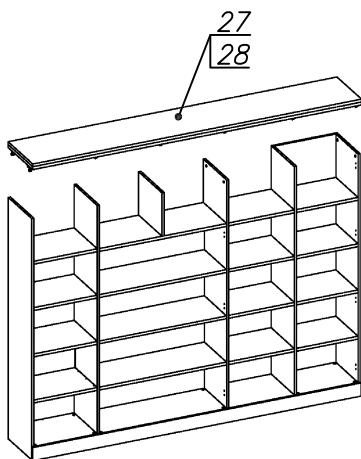

*Схема сборки*

*Вид А*

*Вид Б*

*Вид В*

*Вид Д*

**Спецификация по деталям**

Поз.	Кол., шт.	Название	h, мм	Размер габ., мм x мм
1	1	Боковина Л	16	1838 x 380
2	1	Стойка	16	1838 x 380
3	1	Стойка	16	330 x 380
4	1	Полка проходная	22	968 x 380
5	1	Полка проходная	22	484 x 380
6	3	Полка	22	968 x 362
7	3	Полка	22	484 x 362
8	1	Дно	22	968 x 380
9	1	Дно	22	484 x 380
10	1	Цоколь	16	968 x 78
11	1	Цоколь	16	484 x 78
12	1	Зад.стенка	16	1386 x 968
13	1	Зад.стенка	16	1386 x 484
14	2	Дверь Л	16	1404 x 498
15	1	Дверь Пр	16	1404 x 498

Поз.	Кол., шт.	Название	h, мм	Размер габ., мм x мм
16	1	Боковина Пр	16	1838 x 380
17	1	Стойка	16	1838 x 380
18	1	Стойка	16	1838 x 380
19	1	Дно	22	500 x 380
20	1	Дно	22	468 x 380
21	4	Полка проходная	22	500 x 378
22	4	Полка	22	468 x 362
23	1	Цоколь	16	500 x 78
24	1	Цоколь	16	468 x 78
25	1	Зад.стенка	16	1738 x 468
26	1	Дверь Пр	16	1732 x 498
27	1	Топ	22	2502 x 400
28	1	Крышка	22	2502 x 400
29	1	Цоколь лицевой	16	2500 x 100

**Спецификация расхода фурнитуры**

8 шт.  Демпфер двери	16 шт.  Петля нар. ДСП СТАНДАРТ	16 шт.  Ответная планка к внутр. и нар. петле ДСП СТАНДАРТ	64 шт.  Стяжка Minifix - ЭКСЦЕНТРИК - 16/d15/без покр.	91 шт.  Стяжка Minifix - ЭКСЦЕНТРИК - 22/d15/без покр.	37 шт.  Стяжка Minifix - ДЮБЕЛЬ - 34-16-34	14 шт.  Шкант d6x30/бук
32 шт.  Еврошуруп 6,3x13 полукр.	8 шт.  Винт М4x20/с бурт.	72 шт.  Саморез d3,5x16/потайной	155 шт.  Стяжка Minifix - ЗАГЛУШКА (пласт.)	81 шт.  Стяжка Minifix - ДЮБЕЛЬ - 34	12 шт.  Стяжка Minifix - ЗАГЛУШКА (самокл.)	5 шт.  Опора угловая регулир. "ANGOLO"/левая
5 шт.  Опора угловая регулир. "ANGOLO"/правая	4 шт.  Ручка "UA03" СТАНДАРТ L128 (алюм.)					