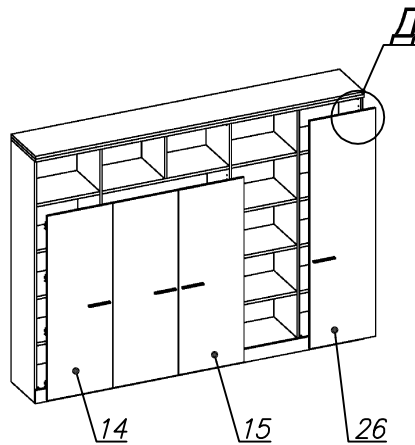

*Схема сборки*

*Вид А*

*Вид Б*

*Вид В*

*Вид Д*

**Спецификация по деталям**

Поз.	Кол., шт.	Название	h, мм	Размер габ., мм x мм
1	1	Боковина Л	16	1838 x 380
2	1	Стойка	16	1838 x 380
3	1	Стойка	16	330 x 380
4	1	Полка проходная	22	968 x 380
5	1	Полка проходная	22	484 x 380
6	3	Полка	22	968 x 362
7	3	Полка	22	484 x 362
8	1	Дно	22	968 x 380
9	1	Дно	22	484 x 380
10	1	Цоколь	16	968 x 78
11	1	Цоколь	16	484 x 78
12	1	Зад.стенка	16	1386 x 968
13	1	Зад.стенка	16	1386 x 484
14	2	Дверь Л	16	1404 x 498
15	1	Дверь Пр	16	1404 x 498

Поз.	Кол., шт.	Название	h, мм	Размер габ., мм x мм
16	1	Боковина Пр	16	1838 x 380
17	1	Стойка	16	1838 x 380
18	1	Стойка	16	1838 x 380
19	1	Дно	22	500 x 380
20	1	Дно	22	468 x 380
21	4	Полка проходная	22	500 x 378
22	4	Полка	22	468 x 362
23	1	Цоколь	16	500 x 78
24	1	Цоколь	16	468 x 78
25	1	Зад.стенка	16	1738 x 468
26	1	Дверь Пр	16	1732 x 498
27	1	Топ	22	2502 x 400
28	1	Крышка	22	2502 x 400
29	1	Цоколь лицевой	16	2500 x 100

**Спецификация расхода фурнитуры**

8 шт.  Демпфер двери	16 шт.  Петля нар. ДСП СТАНДАРТ	16 шт.  Ответная планка к внутр. и нар. петле ДСП СТАНДАРТ	64 шт.  Стяжка Minifix - ЭКСЦЕНТРИК - 16/d15/без покр.	91 шт.  Стяжка Minifix - ЭКСЦЕНТРИК - 22/d15/без покр.	37 шт.  Стяжка Minifix - ДЮБЕЛЬ - 34-16-34	14 шт.  Шкант d6x30/бук
32 шт.  Еврошуруп 6,3x13 полукр.	8 шт.  Винт М4x20/с бурт.	72 шт.  Саморез d3,5x16/потайной	155 шт.  Стяжка Minifix - ЗАГЛУШКА (пласт.)	81 шт.  Стяжка Minifix - ДЮБЕЛЬ - 34	12 шт.  Стяжка Minifix - ЗАГЛУШКА (самокл.)	5 шт.  Опора угловая регулир. "ANGOLO"/левая
5 шт.  Опора угловая регулир. "ANGOLO"/правая	4 шт.  Ручка "UA03" СТАНДАРТ L128 (алюм.)					