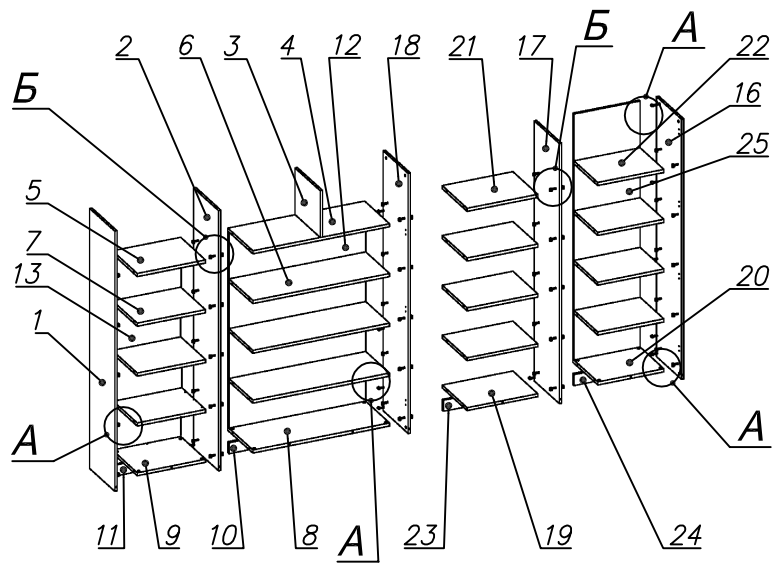

*Схема сборки*

*Вид А*

*Вид Б*

*Вид В*

*Вид Д*

**Спецификация по деталям**

Поз.	Кол., шт.	Название	h, мм	Размер габ., мм x мм
1	1	Боковина Л	16	1838 x 380
2	1	Стойка	16	1838 x 380
3	1	Стойка	16	330 x 380
4	1	Полка проходная	22	968 x 380
5	1	Полка проходная	22	484 x 380
6	3	Полка	22	968 x 362
7	3	Полка	22	484 x 362
8	1	Дно	22	968 x 380
9	1	Дно	22	484 x 380
10	1	Цоколь	16	968 x 78
11	1	Цоколь	16	484 x 78
12	1	Зад.стенка	16	1386 x 968
13	1	Зад.стенка	16	1386 x 484
14	2	Дверь Л	16	1404 x 498
15	1	Дверь Пр	16	1404 x 498

Поз.	Кол., шт.	Название	h, мм	Размер габ., мм x мм
16	1	Боковина Пр	16	1838 x 380
17	1	Стойка	16	1838 x 380
18	1	Стойка	16	1838 x 380
19	1	Дно	22	500 x 380
20	1	Дно	22	468 x 380
21	4	Полка проходная	22	500 x 378
22	4	Полка	22	468 x 362
23	1	Цоколь	16	500 x 78
24	1	Цоколь	16	468 x 78
25	1	Зад.стенка	16	1738 x 468
26	1	Дверь Пр	16	1732 x 498
27	1	Топ	22	2502 x 400
28	1	Крышка	22	2502 x 400
29	1	Цоколь лицевой	16	2500 x 100

**Спецификация расхода фурнитуры**

8 шт.  Демпфер двери	16 шт.  Петля нар. ДСП СТАНДАРТ	16 шт.  Ответная планка к внутр. и нар. петле ДСП СТАНДАРТ	64 шт.  Стяжка Minifix - ЭКСЦЕНТРИК - 16/d15/без покр.	91 шт.  Стяжка Minifix - ЭКСЦЕНТРИК - 22/d15/без покр.	37 шт.  Стяжка Minifix - ДЮБЕЛЬ - 34-16-34	14 шт.  Шкант d6x30/бук
32 шт.  Еврошуруп 6,3x13 полукр.	8 шт.  Винт М4x20/с бурт.	72 шт.  Саморез d3,5x16/потайной	155 шт.  Стяжка Minifix - ЗАГЛУШКА (пласт.)	81 шт.  Стяжка Minifix - ДЮБЕЛЬ - 34	12 шт.  Стяжка Minifix - ЗАГЛУШКА (самокл.)	5 шт.  Опора угловая регулир. "ANGOLO"/левая
5 шт.  Опора угловая регулир. "ANGOLO"/правая	4 шт.  Ручка "UA03" СТАНДАРТ L128 (алюм.)					