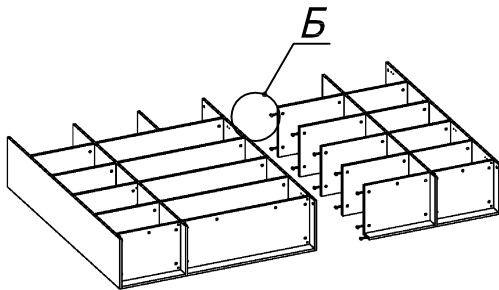

*Схема сборки*

*Вид А*

*Вид Б*

*Вид В*

*Вид Д*

**Спецификация по деталям**

Поз.	Кол., шт.	Название	h, мм	Размер габ., мм x мм
1	1	Боковина Л	16	1838 x 380
2	1	Стойка	16	1838 x 380
3	1	Стойка	16	330 x 380
4	1	Полка проходная	22	968 x 380
5	1	Полка проходная	22	484 x 380
6	3	Полка	22	968 x 362
7	3	Полка	22	484 x 362
8	1	Дно	22	968 x 380
9	1	Дно	22	484 x 380
10	1	Цоколь	16	968 x 78
11	1	Цоколь	16	484 x 78
12	1	Зад.стенка	16	1386 x 968
13	1	Зад.стенка	16	1386 x 484
14	2	Дверь Л	16	1404 x 498
15	1	Дверь Пр	16	1404 x 498

Поз.	Кол., шт.	Название	h, мм	Размер габ., мм x мм
16	1	Боковина Пр	16	1838 x 380
17	1	Стойка	16	1838 x 380
18	1	Стойка	16	1838 x 380
19	1	Дно	22	500 x 380
20	1	Дно	22	468 x 380
21	4	Полка проходная	22	500 x 378
22	4	Полка	22	468 x 362
23	1	Цоколь	16	500 x 78
24	1	Цоколь	16	468 x 78
25	1	Зад.стенка	16	1738 x 468
26	1	Дверь Пр	16	1732 x 498
27	1	Топ	22	2502 x 400
28	1	Крышка	22	2502 x 400
29	1	Цоколь лицевой	16	2500 x 100