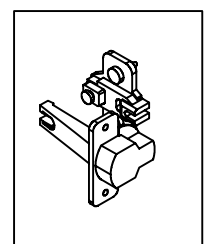

*Схема сборки*

*Вид А*

*Вид Б*

*Вид В*

*Вид Д*

**Спецификация по деталям**

Поз.	Кол., шт.	Название	h, мм	Размер габ., мм x мм
1	1	Боковина Л	16	1838 x 380
2	1	Стойка	16	1838 x 380
3	1	Стойка	16	330 x 380
4	1	Полка проходная	22	968 x 380
5	1	Полка проходная	22	484 x 380
6	3	Полка	22	968 x 362
7	3	Полка	22	484 x 362
8	1	Дно	22	968 x 380
9	1	Дно	22	484 x 380
10	1	Цоколь	16	968 x 78
11	1	Цоколь	16	484 x 78
12	1	Зад.стенка	16	1386 x 968
13	1	Зад.стенка	16	1386 x 484
14	2	Дверь Л	16	1404 x 498
15	1	Дверь Пр	16	1404 x 498

Поз.	Кол., шт.	Название	h, мм	Размер габ., мм x мм
16	1	Боковина Пр	16	1838 x 380
17	1	Стойка	16	1838 x 380
18	1	Стойка	16	1838 x 380
19	1	Дно	22	500 x 380
20	1	Дно	22	468 x 380
21	4	Полка проходная	22	500 x 378
22	4	Полка	22	468 x 362
23	1	Цоколь	16	500 x 78
24	1	Цоколь	16	468 x 78
25	1	Зад.стенка	16	1738 x 468
26	1	Дверь Пр	16	1732 x 498
27	1	Топ	22	2502 x 400
28	1	Крышка	22	2502 x 400
29	1	Цоколь лицевой	16	2500 x 100