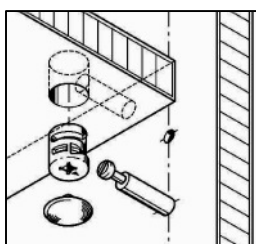

*Схема сборки*

*Вид А*

*Вид Б*

*Вид В*

*Вид Д*

**Спецификация по деталям**

Поз.	Кол., шт.	Название	h, мм	Размер габ., мм x мм
1	1	Боковина Л	16	1838 x 380
2	1	Стойка	16	1838 x 380
3	1	Стойка	16	330 x 380
4	1	Полка проходная	22	968 x 380
5	1	Полка проходная	22	484 x 380
6	3	Полка	22	968 x 362
7	3	Полка	22	484 x 362
8	1	Дно	22	968 x 380
9	1	Дно	22	484 x 380
10	1	Цоколь	16	968 x 78
11	1	Цоколь	16	484 x 78
12	1	Зад.стенка	16	1386 x 968
13	1	Зад.стенка	16	1386 x 484
14	2	Дверь Л	16	1404 x 498
15	1	Дверь Пр	16	1404 x 498

Поз.	Кол., шт.	Название	h, мм	Размер габ., мм x мм
16	1	Боковина Пр	16	1838 x 380
17	1	Стойка	16	1838 x 380
18	1	Стойка	16	1838 x 380
19	1	Дно	22	500 x 380
20	1	Дно	22	468 x 380
21	4	Полка проходная	22	500 x 378
22	4	Полка	22	468 x 362
23	1	Цоколь	16	500 x 78
24	1	Цоколь	16	468 x 78
25	1	Зад.стенка	16	1738 x 468
26	1	Дверь Пр	16	1732 x 498
27	1	Топ	22	2502 x 400
28	1	Крышка	22	2502 x 400
29	1	Цоколь лицевой	16	2500 x 100