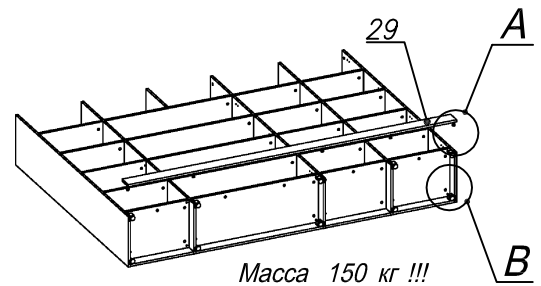

*Схема сборки*

*Вид А*

*Вид Б*

*Вид В*

*Вид Д*

**Спецификация по деталям**

Поз.	Кол., шт.	Название	h, мм	Размер габ., мм x мм
1	1	Боковина Л	16	1838 x 380
2	1	Стойка	16	1838 x 380
3	1	Стойка	16	330 x 380
4	1	Полка проходная	22	968 x 380
5	1	Полка проходная	22	484 x 380
6	3	Полка	22	968 x 362
7	3	Полка	22	484 x 362
8	1	Дно	22	968 x 380
9	1	Дно	22	484 x 380
10	1	Цоколь	16	968 x 78
11	1	Цоколь	16	484 x 78
12	1	Зад.стенка	16	1386 x 968
13	1	Зад.стенка	16	1386 x 484
14	2	Дверь Л	16	1404 x 498
15	1	Дверь Пр	16	1404 x 498

Поз.	Кол., шт.	Название	h, мм	Размер габ., мм x мм
16	1	Боковина Пр	16	1838 x 380
17	1	Стойка	16	1838 x 380
18	1	Стойка	16	1838 x 380
19	1	Дно	22	500 x 380
20	1	Дно	22	468 x 380
21	4	Полка проходная	22	500 x 378
22	4	Полка	22	468 x 362
23	1	Цоколь	16	500 x 78
24	1	Цоколь	16	468 x 78
25	1	Зад.стенка	16	1738 x 468
26	1	Дверь Пр	16	1732 x 498
27	1	Топ	22	2502 x 400
28	1	Крышка	22	2502 x 400
29	1	Цоколь лицевой	16	2500 x 100