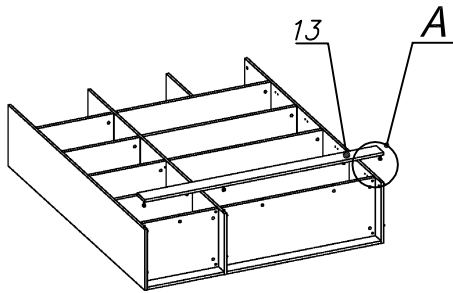

Схема сборки

Вид А

Вид Б

Вид В

Вид Е

Спецификация по деталям

Поз.	Кол., шт.	Название	h, мм	Размер габ., мм x мм
1	1	Боковина Пр	16	1838 x 380
2	1	Боковина Л	16	1838 x 380
3	1	Стойка	16	1838 x 380
4	1	Стойка	16	330 x 380
5	1	Топ	22	1502 x 400
6	1	Крышка	22	1502 x 400
7	1	Полка проходная	22	968 x 380
8	1	Полка проходная	22	484 x 380
9	3	Полка	22	968 x 362
10	3	Полка	22	484 x 362
11	1	Дно	22	968 x 380
12	1	Дно	22	484 x 380
13	1	Цоколь лицевой	16	1500 x 100
14	1	Цоколь	16	968 x 78
15	1	Цоколь	16	484 x 78
16	1	Зад.стенка	16	1386 x 968
17	1	Зад.стенка	16	1386 x 484
18	2	Дверь стекл. Л	6	1404 x 498
19	1	Дверь стекл. Пр	6	1404 x 498

Спецификация расхода фурнитуры

6 шт.  Демпфер двери	9 компл.  Крепление стекла к "Петля нар. стекло СТАНДАРТ (FGV)"	9 шт.  Декоративная накладка овал к "Петля нар. стекло СТАНДАРТ (FGV)" (хром мат.)	9 шт.  Ответная планка к "Петля нар. стекло СТАНДАРТ (FGV)"	9 шт.  Петля нар. стекло СТАНДАРТ (FGV)	42 шт.  Стяжка Minifix - ЭКСЦЕНТРИК - 16/d15/без покр.	49 шт.  Стяжка Minifix - ЭКСЦЕНТРИК - 22/d15/без покр.
15 шт.  Стяжка Minifix - ДЮБЕЛЬ - 34-16-34	10 шт.  Шкант d6x30/бук	18 шт.  Еврошуруп 6,3x13 полукр.	24 шт.  Саморез d3,5x16/потайной	6 шт.  Шайба пластиковая (под винт для стекла)	6 шт.  Винт M4x10/с бурт.	91 шт.  Стяжка Minifix - ЗАГЛУШКА (пласт.)
61 шт.  Стяжка Minifix - ДЮБЕЛЬ - 34	8 шт.  Стяжка Minifix - ЗАГЛУШКА (самокл.)	3 шт.  Опора угловая регулир. "ANGOLO"/левая	3 шт.  Опора угловая регулир. "ANGOLO"/правая	3 шт.  Ручка "UA03" СТАНДАРТ L128 (алюм.)		