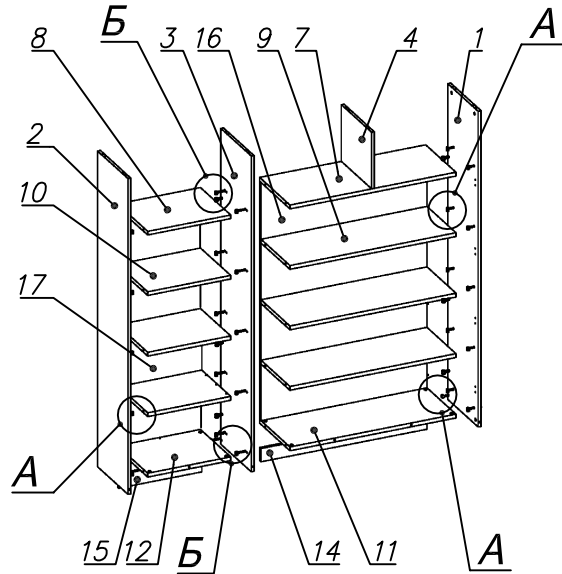

Схема сборки

Вид А

Вид Б

Вид В

Вид Е

Спецификация по деталям

Поз.	Кол., шт.	Название	h, мм	Размер габ., мм x мм
1	1	Боковина Пр	16	1838 x 380
2	1	Боковина Л	16	1838 x 380
3	1	Стойка	16	1838 x 380
4	1	Стойка	16	330 x 380
5	1	Топ	22	1502 x 400
6	1	Крышка	22	1502 x 400
7	1	Полка проходная	22	968 x 380
8	1	Полка проходная	22	484 x 380
9	3	Полка	22	968 x 362
10	3	Полка	22	484 x 362
11	1	Дно	22	968 x 380
12	1	Дно	22	484 x 380
13	1	Цоколь лицевой	16	1500 x 100
14	1	Цоколь	16	968 x 78
15	1	Цоколь	16	484 x 78
16	1	Зад.стенка	16	1386 x 968
17	1	Зад.стенка	16	1386 x 484
18	2	Дверь стекл. Л	6	1404 x 498
19	1	Дверь стекл. Пр	6	1404 x 498

Спецификация расхода фурнитуры

6 шт.  Демпфер двери	9 компл.  Крепление стекла к "Петля нар. стекло СТАНДАРТ (FGV)"	9 шт.  Декоративная накладка овал к "Петля нар. стекло СТАНДАРТ (FGV)" (хром мат.)	9 шт.  Ответная планка к "Петля нар. стекло СТАНДАРТ (FGV)"	9 шт.  Петля нар. стекло СТАНДАРТ (FGV)	42 шт.  Стяжка Minifix - ЭКСЦЕНТРИК - 16/d15/без покр.	49 шт.  Стяжка Minifix - ЭКСЦЕНТРИК - 22/d15/без покр.
15 шт.  Стяжка Minifix - ДЮБЕЛЬ - 34-16-34	10 шт.  Шкант d6x30/бук	18 шт.  Еврошуруп 6,3x13 полукр.	24 шт.  Саморез d3,5x16/потайной	6 шт.  Шайба пластиковая (под винт для стекла)	6 шт.  Винт M4x10/с бурт.	91 шт.  Стяжка Minifix - ЗАГЛУШКА (пласт.)
61 шт.  Стяжка Minifix - ДЮБЕЛЬ - 34	8 шт.  Стяжка Minifix - ЗАГЛУШКА (самокл.)	3 шт.  Опора угловая регулир. "ANGOLO"/левая	3 шт.  Опора угловая регулир. "ANGOLO"/правая	3 шт.  Ручка "UA03" СТАНДАРТ L128 (алюм.)		