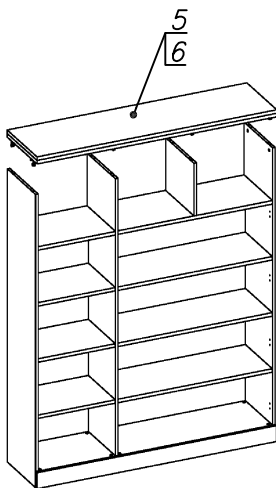

Схема сборки

Вид А

Вид Б

Вид В

Вид Е

Спецификация по деталям

Поз.	Кол., шт.	Название	h, мм	Размер габ., мм x мм
1	1	Боковина Пр	16	1838 x 380
2	1	Боковина Л	16	1838 x 380
3	1	Стойка	16	1838 x 380
4	1	Стойка	16	330 x 380
5	1	Топ	22	1502 x 400
6	1	Крышка	22	1502 x 400
7	1	Полка проходная	22	968 x 380
8	1	Полка проходная	22	484 x 380
9	3	Полка	22	968 x 362
10	3	Полка	22	484 x 362
11	1	Дно	22	968 x 380
12	1	Дно	22	484 x 380
13	1	Цоколь лицевой	16	1500 x 100
14	1	Цоколь	16	968 x 78
15	1	Цоколь	16	484 x 78
16	1	Зад.стенка	16	1386 x 968
17	1	Зад.стенка	16	1386 x 484
18	2	Дверь стекл. Л	6	1404 x 498
19	1	Дверь стекл. Пр	6	1404 x 498

Спецификация расхода фурнитуры

6 шт.  Демпфер двери	9 компл.  Крепление стекла к "Петля нар. стекло СТАНДАРТ (FGV)"	9 шт.  Декоративная накладка овал к "Петля нар. стекло СТАНДАРТ (FGV)" (хром мат.)	9 шт.  Ответная планка к "Петля нар. стекло СТАНДАРТ (FGV)"	9 шт.  Петля нар. стекло СТАНДАРТ (FGV)	42 шт.  Стяжка Minifix - ЭКСЦЕНТРИК - 16/d15/без покр.	49 шт.  Стяжка Minifix - ЭКСЦЕНТРИК - 22/d15/без покр.
15 шт.  Стяжка Minifix - ДЮБЕЛЬ - 34-16-34	10 шт.  Шкант d6x30/бук	18 шт.  Еврошуруп 6,3x13 полукр.	24 шт.  Саморез d3,5x16/потайной	6 шт.  Шайба пластиковая (под винт для стекла)	6 шт.  Винт M4x10/с бурт.	91 шт.  Стяжка Minifix - ЗАГЛУШКА (пласт.)
61 шт.  Стяжка Minifix - ДЮБЕЛЬ - 34	8 шт.  Стяжка Minifix - ЗАГЛУШКА (самокл.)	3 шт.  Опора угловая регулир. "ANGOLO"/левая	3 шт.  Опора угловая регулир. "ANGOLO"/правая	3 шт.  Ручка "UA03" СТАНДАРТ L128 (алюм.)		