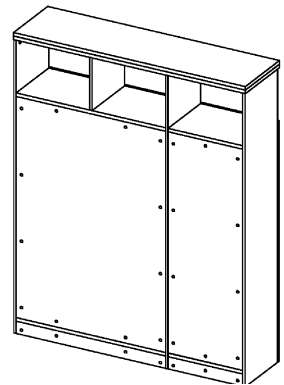

Схема сборки

Вид А

Вид Б

Вид В

Вид Е

Спецификация по деталям

Поз.	Кол., шт.	Название	h, мм	Размер габ., мм x мм
1	1	Боковина Пр	16	1838 x 380
2	1	Боковина Л	16	1838 x 380
3	1	Стойка	16	1838 x 380
4	1	Стойка	16	330 x 380
5	1	Топ	22	1502 x 400
6	1	Крышка	22	1502 x 400
7	1	Полка проходная	22	968 x 380
8	1	Полка проходная	22	484 x 380
9	3	Полка	22	968 x 362
10	3	Полка	22	484 x 362
11	1	Дно	22	968 x 380
12	1	Дно	22	484 x 380
13	1	Цоколь лицевой	16	1500 x 100
14	1	Цоколь	16	968 x 78
15	1	Цоколь	16	484 x 78
16	1	Зад.стенка	16	1386 x 968
17	1	Зад.стенка	16	1386 x 484
18	2	Дверь стекл. Л	6	1404 x 498
19	1	Дверь стекл. Пр	6	1404 x 498

Спецификация расхода фурнитуры

6 шт.  Демпфер двери	9 компл.  Крепление стекла к "Петля нар. стекло СТАНДАРТ (FGV)"	9 шт.  Декоративная накладка овал к "Петля нар. стекло СТАНДАРТ (FGV)" (хром мат.)	9 шт.  Ответная планка к "Петля нар. стекло СТАНДАРТ (FGV)"	9 шт.  Петля нар. стекло СТАНДАРТ (FGV)	42 шт.  Стяжка Minifix - ЭКСЦЕНТРИК - 16/d15/без покр.	49 шт.  Стяжка Minifix - ЭКСЦЕНТРИК - 22/d15/без покр.
15 шт.  Стяжка Minifix - ДЮБЕЛЬ - 34-16-34	10 шт.  Шкант d6x30/бук	18 шт.  Еврошуруп 6,3x13 полукр.	24 шт.  Саморез d3,5x16/потайной	6 шт.  Шайба пластиковая (под винт для стекла)	6 шт.  Винт M4x10/с бурт.	91 шт.  Стяжка Minifix - ЗАГЛУШКА (пласт.)
61 шт.  Стяжка Minifix - ДЮБЕЛЬ - 34	8 шт.  Стяжка Minifix - ЗАГЛУШКА (самокл.)	3 шт.  Опора угловая регулир. "ANGOLO"/левая	3 шт.  Опора угловая регулир. "ANGOLO"/правая	3 шт.  Ручка "UA03" СТАНДАРТ L128 (алюм.)		