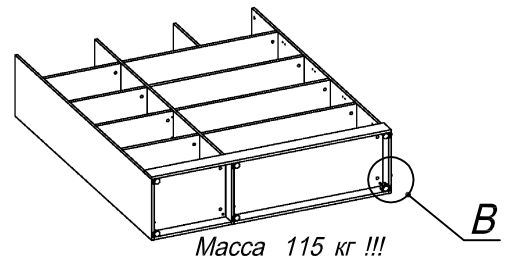

Схема сборки

Вид А

Вид Б

Вид В

Вид Е

Спецификация по деталям

Поз.	Кол., шт.	Название	h, мм	Размер габ., мм x мм
1	1	Боковина Пр	16	1838 x 380
2	1	Боковина Л	16	1838 x 380
3	1	Стойка	16	1838 x 380
4	1	Стойка	16	330 x 380
5	1	Топ	22	1502 x 400
6	1	Крышка	22	1502 x 400
7	1	Полка проходная	22	968 x 380
8	1	Полка проходная	22	484 x 380
9	3	Полка	22	968 x 362
10	3	Полка	22	484 x 362
11	1	Дно	22	968 x 380
12	1	Дно	22	484 x 380
13	1	Цоколь лицевой	16	1500 x 100
14	1	Цоколь	16	968 x 78
15	1	Цоколь	16	484 x 78
16	1	Зад.стенка	16	1386 x 968
17	1	Зад.стенка	16	1386 x 484
18	2	Дверь стекл. Л	6	1404 x 498
19	1	Дверь стекл. Пр	6	1404 x 498

Спецификация расхода фурнитуры

6 шт.  Демпфер двери	9 компл.  Крепление стекла к "Петля нар. стекло СТАНДАРТ (FGV)"	9 шт.  Декоративная накладка овал к "Петля нар. стекло СТАНДАРТ (FGV)" (хром мат.)	9 шт.  Ответная планка к "Петля нар. стекло СТАНДАРТ (FGV)"	9 шт.  Петля нар. стекло СТАНДАРТ (FGV)	42 шт.  Стяжка Minifix - ЭКСЦЕНТРИК - 16/d15/без покр.	49 шт.  Стяжка Minifix - ЭКСЦЕНТРИК - 22/d15/без покр.
15 шт.  Стяжка Minifix - ДЮБЕЛЬ - 34-16-34	10 шт.  Шкант d6x30/бук	18 шт.  Еврошуруп 6,3x13 полукр.	24 шт.  Саморез d3,5x16/потайной	6 шт.  Шайба пластиковая (под винт для стекла)	6 шт.  Винт M4x10/с бурт.	91 шт.  Стяжка Minifix - ЗАГЛУШКА (пласт.)
61 шт.  Стяжка Minifix - ДЮБЕЛЬ - 34	8 шт.  Стяжка Minifix - ЗАГЛУШКА (самокл.)	3 шт.  Опора угловая регулир. "ANGOLO"/левая	3 шт.  Опора угловая регулир. "ANGOLO"/правая	3 шт.  Ручка "UA03" СТАНДАРТ L128 (алюм.)		