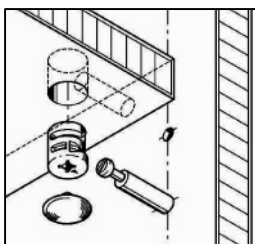

Схема сборки

Вид А

Вид Б

Вид В

Вид Е

Спецификация по деталям

Поз.	Кол., шт.	Название	h, мм	Размер габ., мм x мм
1	1	Боковина Пр	16	1838 x 380
2	1	Боковина Л	16	1838 x 380
3	1	Стойка	16	1838 x 380
4	1	Стойка	16	330 x 380
5	1	Топ	22	1502 x 400
6	1	Крышка	22	1502 x 400
7	1	Полка проходная	22	968 x 380
8	1	Полка проходная	22	484 x 380
9	3	Полка	22	968 x 362
10	3	Полка	22	484 x 362
11	1	Дно	22	968 x 380
12	1	Дно	22	484 x 380
13	1	Цоколь лицевой	16	1500 x 100
14	1	Цоколь	16	968 x 78
15	1	Цоколь	16	484 x 78
16	1	Зад.стенка	16	1386 x 968
17	1	Зад.стенка	16	1386 x 484
18	2	Дверь стекл. Л	6	1404 x 498
19	1	Дверь стекл. Пр	6	1404 x 498

Спецификация расхода фурнитуры

6 шт.  Демпфер двери	9 компл.  Крепление стекла к "Петля нар. стекло СТАНДАРТ (FGV)"	9 шт.  Декоративная накладка овал к "Петля нар. стекло СТАНДАРТ (FGV)" (хром мат.)	9 шт.  Ответная планка к "Петля нар. стекло СТАНДАРТ (FGV)"	9 шт.  Петля нар. стекло СТАНДАРТ (FGV)	42 шт.  Стяжка Minifix - ЭКСЦЕНТРИК - 16/d15/без покр.	49 шт.  Стяжка Minifix - ЭКСЦЕНТРИК - 22/d15/без покр.
15 шт.  Стяжка Minifix - ДЮБЕЛЬ - 34-16-34	10 шт.  Шкант d6x30/бук	18 шт.  Еврошуруп 6,3x13 полукр.	24 шт.  Саморез d3,5x16/потайной	6 шт.  Шайба пластиковая (под винт для стекла)	6 шт.  Винт M4x10/с бурт.	91 шт.  Стяжка Minifix - ЗАГЛУШКА (пласт.)
61 шт.  Стяжка Minifix - ДЮБЕЛЬ - 34	8 шт.  Стяжка Minifix - ЗАГЛУШКА (самокл.)	3 шт.  Опора угловая регулир. "ANGOLO"/левая	3 шт.  Опора угловая регулир. "ANGOLO"/правая	3 шт.  Ручка "UA03" СТАНДАРТ L128 (алюм.)		