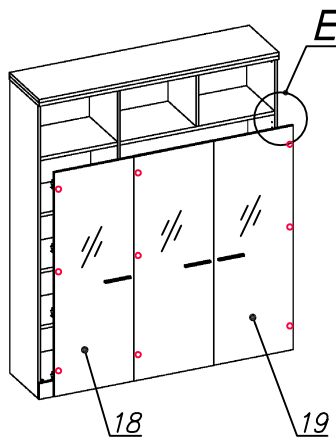

Схема сборки

Вид А

Вид Б

Вид В

Вид Е

Спецификация по деталям

Поз.	Кол., шт.	Название	h, мм	Размер габ., мм x мм
1	1	Боковина Пр	16	1838 x 380
2	1	Боковина Л	16	1838 x 380
3	1	Стойка	16	1838 x 380
4	1	Стойка	16	330 x 380
5	1	Топ	22	1502 x 400
6	1	Крышка	22	1502 x 400
7	1	Полка проходная	22	968 x 380
8	1	Полка проходная	22	484 x 380
9	3	Полка	22	968 x 362
10	3	Полка	22	484 x 362
11	1	Дно	22	968 x 380
12	1	Дно	22	484 x 380
13	1	Цоколь лицевой	16	1500 x 100
14	1	Цоколь	16	968 x 78
15	1	Цоколь	16	484 x 78
16	1	Зад.стенка	16	1386 x 968
17	1	Зад.стенка	16	1386 x 484
18	2	Дверь стекл. Л	6	1404 x 498
19	1	Дверь стекл. Пр	6	1404 x 498

Спецификация расхода фурнитуры

6 шт.  Демпфер двери	9 компл.  Крепление стекла к "Петля нар. стекло СТАНДАРТ (FGV)"	9 шт.  Декоративная накладка овал к "Петля нар. стекло СТАНДАРТ (FGV)" (хром мат.)	9 шт.  Ответная планка к "Петля нар. стекло СТАНДАРТ (FGV)"	9 шт.  Петля нар. стекло СТАНДАРТ (FGV)	42 шт.  Стяжка Minifix - ЭКСЦЕНТРИК - 16/d15/без покр.	49 шт.  Стяжка Minifix - ЭКСЦЕНТРИК - 22/d15/без покр.
15 шт.  Стяжка Minifix - ДЮБЕЛЬ - 34-16-34	10 шт.  Шкант d6x30/бук	18 шт.  Еврошуруп 6,3x13 полукр.	24 шт.  Саморез d3,5x16/потайной	6 шт.  Шайба пластиковая (под винт для стекла)	6 шт.  Винт M4x10/с бурт.	91 шт.  Стяжка Minifix - ЗАГЛУШКА (пласт.)
61 шт.  Стяжка Minifix - ДЮБЕЛЬ - 34	8 шт.  Стяжка Minifix - ЗАГЛУШКА (самокл.)	3 шт.  Опора угловая регулир. "ANGOLO"/левая	3 шт.  Опора угловая регулир. "ANGOLO"/правая	3 шт.  Ручка "UA03" СТАНДАРТ L128 (алюм.)		