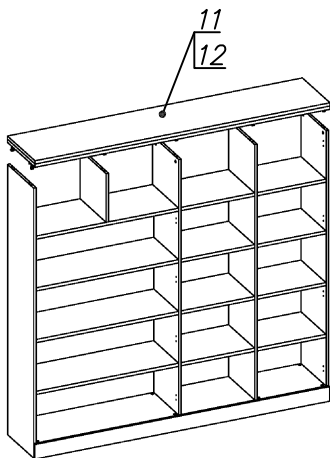

Схема сборки

Вид А

Вид Б

Вид В

Вид Д

Вид Е

Спецификация по деталям

Поз.	Кол., шт.	Название	h, мм	Размер габ., мм х мм
1	1	Боковина Л	16	1838 х 380
2	1	Стойка	16	330 х 380
3	1	Полка проходная	22	968 х 380
4	3	Полка	22	968 х 362
5	1	Дно	22	968 х 380
6	1	Цоколь	16	968 х 78
7	1	Зад.стенка	16	1386 х 968
8	1	Боковина Пр	16	1838 х 380
9	1	Стойка	16	1838 х 380
10	1	Стойка	16	1838 х 380
11	1	Топ	22	2002 х 400
12	1	Крышка	22	2002 х 400

Поз.	Кол., шт.	Название	h, мм	Размер габ., мм х мм
13	1	Дно	22	500 х 380
14	1	Дно	22	468 х 380
15	4	Полка проходная	22	500 х 378
16	4	Полка	22	468 х 362
17	1	Цоколь лицевой	16	2000 х 100
18	1	Цоколь	16	500 х 78
19	1	Цоколь	16	468 х 78
20	1	Зад.стенка	16	1738 х 468
21	1	Дверь Пр	16	1732 х 498
22	1	Дверь стекл. Л	6	1404 х 498
23	1	Дверь стекл. Пр	6	1404 х 498