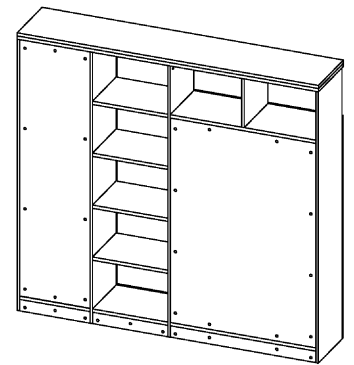

Схема сборки

Вид А

Вид Б

Вид В

Вид Д

Вид Е

Спецификация по деталям

Поз.	Кол., шт.	Название	h, мм	Размер габ., мм х мм
1	1	Боковина Л	16	1838 х 380
2	1	Стойка	16	330 х 380
3	1	Полка проходная	22	968 х 380
4	3	Полка	22	968 х 362
5	1	Дно	22	968 х 380
6	1	Цоколь	16	968 х 78
7	1	Зад.стенка	16	1386 х 968
8	1	Боковина Пр	16	1838 х 380
9	1	Стойка	16	1838 х 380
10	1	Стойка	16	1838 х 380
11	1	Топ	22	2002 х 400
12	1	Крышка	22	2002 х 400

Поз.	Кол., шт.	Название	h, мм	Размер габ., мм х мм
13	1	Дно	22	500 х 380
14	1	Дно	22	468 х 380
15	4	Полка проходная	22	500 х 378
16	4	Полка	22	468 х 362
17	1	Цоколь лицевой	16	2000 х 100
18	1	Цоколь	16	500 х 78
19	1	Цоколь	16	468 х 78
20	1	Зад.стенка	16	1738 х 468
21	1	Дверь Пр	16	1732 х 498
22	1	Дверь стекл. Л	6	1404 х 498
23	1	Дверь стекл. Пр	6	1404 х 498

Спецификация расхода фурнитуры

6 шт.  Демпфер двери	4 шт.  Петля нар. ДСП СТАНДАРТ	6 компл.  Крепление стекла к "Петля нар. стекло СТАНДАРТ (FGV)"	6 шт.  Декоративная накладка овал к "Петля нар. стекло СТАНДАРТ (FGV)" (хром мат.)	6 шт.  Ответная планка к "Петля нар. стекло СТАНДАРТ (FGV)"	4 шт.  Ответная планка к внутр. и нар. петле ДСП СТАНДАРТ	6 шт.  Петля нар. стекло СТАНДАРТ (FGV)
48 шт.  Стяжка Minifix - ЭКСЦЕНТРИК - 16/d15/без покр.	70 шт.  Стяжка Minifix - ЭКСЦЕНТРИК - 22/d15/без покр.	22 шт.  Стяжка Minifix - ДЮБЕЛЬ - 34-16-34	12 шт.  Шкант d6x30/бук	20 шт.  Еврошуруп 6,3x13 полукр.	2 шт.  Винт М4х20/с бурт.	40 шт.  Саморез d3,5x16/потайной
4 шт.  Шайба пластиковая (под винт для стекла)	4 шт.  Винт М4х10/с бурт.	118 шт.  Стяжка Minifix - ЗАГЛУШКА (пласт.)	74 шт.  Стяжка Minifix - ДЮБЕЛЬ - 34	8 шт.  Стяжка Minifix - ЗАГЛУШКА (самокл.)	4 шт.  Опора угловая регулир. "ANGOLO" левая	4 шт.  Опора угловая регулир. "ANGOLO" правая
3 шт.  Ручка "UA03" СТАНДАРТ L128 (алюм.)						