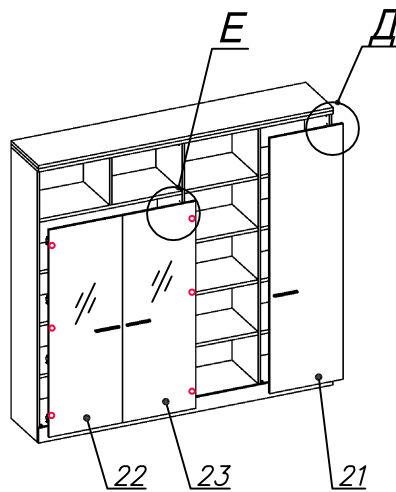

Схема сборки

Вид А

Вид Б

Вид В

Вид Д

Вид Е

Спецификация по деталям

Поз.	Кол., шт.	Название	h, мм	Размер габ., мм х мм
1	1	Боковина Л	16	1838 х 380
2	1	Стойка	16	330 х 380
3	1	Полка проходная	22	968 х 380
4	3	Полка	22	968 х 362
5	1	Дно	22	968 х 380
6	1	Цоколь	16	968 х 78
7	1	Зад.стенка	16	1386 х 968
8	1	Боковина Пр	16	1838 х 380
9	1	Стойка	16	1838 х 380
10	1	Стойка	16	1838 х 380
11	1	Топ	22	2002 х 400
12	1	Крышка	22	2002 х 400

Поз.	Кол., шт.	Название	h, мм	Размер габ., мм х мм
13	1	Дно	22	500 х 380
14	1	Дно	22	468 х 380
15	4	Полка проходная	22	500 х 378
16	4	Полка	22	468 х 362
17	1	Цоколь лицевой	16	2000 х 100
18	1	Цоколь	16	500 х 78
19	1	Цоколь	16	468 х 78
20	1	Зад.стенка	16	1738 х 468
21	1	Дверь Пр	16	1732 х 498
22	1	Дверь стекл. Л	6	1404 х 498
23	1	Дверь стекл. Пр	6	1404 х 498

Спецификация расхода фурнитуры

6 шт.  Демпфер двери	4 шт.  Петля нар. ДСП СТАНДАРТ	6 компл.  Крепление стекла к "Петля нар. стекло СТАНДАРТ (FGV)"	6 шт.  Декоративная накладка овал к "Петля нар. стекло СТАНДАРТ (FGV)" (хром мат.)	6 шт.  Ответная планка к "Петля нар. стекло СТАНДАРТ (FGV)"	4 шт.  Ответная планка к внутр. и нар. петле ДСП СТАНДАРТ	6 шт.  Петля нар. стекло СТАНДАРТ (FGV)
48 шт.  Стяжка Minifix - ЭКСЦЕНТРИК - 16/d15/без покр.	70 шт.  Стяжка Minifix - ЭКСЦЕНТРИК - 22/d15/без покр.	22 шт.  Стяжка Minifix - ДЮБЕЛЬ - 34-16-34	12 шт.  Шкант d6x30/бук	20 шт.  Еврошуруп 6,3x13 полукр.	2 шт.  Винт М4х20/с бурт.	40 шт.  Саморез d3,5x16/потайной
4 шт.  Шайба пластиковая (под винт для стекла)	4 шт.  Винт М4х10/с бурт.	118 шт.  Стяжка Minifix - ЗАГЛУШКА (пласт.)	74 шт.  Стяжка Minifix - ДЮБЕЛЬ - 34	8 шт.  Стяжка Minifix - ЗАГЛУШКА (самокл.)	4 шт.  Опора угловая регулир. "ANGOLO" левая	4 шт.  Опора угловая регулир. "ANGOLO" правая
3 шт.  Ручка "UA03" СТАНДАРТ L128 (алюм.)						