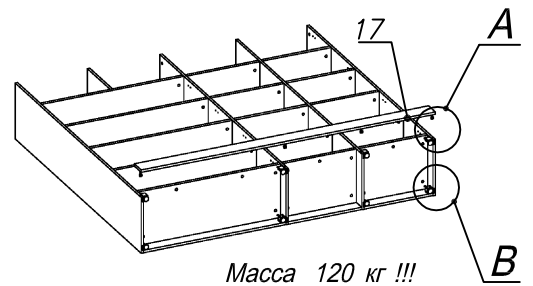

Схема сборки

Вид А

Вид Б

Вид В

Вид Д

Вид Е

Спецификация по деталям

Поз.	Кол., шт.	Название	h, мм	Размер габ., мм х мм
1	1	Боковина Л	16	1838 х 380
2	1	Стойка	16	330 х 380
3	1	Полка проходная	22	968 х 380
4	3	Полка	22	968 х 362
5	1	Дно	22	968 х 380
6	1	Цоколь	16	968 х 78
7	1	Зад.стенка	16	1386 х 968
8	1	Боковина Пр	16	1838 х 380
9	1	Стойка	16	1838 х 380
10	1	Стойка	16	1838 х 380
11	1	Топ	22	2002 х 400
12	1	Крышка	22	2002 х 400

Поз.	Кол., шт.	Название	h, мм	Размер габ., мм х мм
13	1	Дно	22	500 х 380
14	1	Дно	22	468 х 380
15	4	Полка проходная	22	500 х 378
16	4	Полка	22	468 х 362
17	1	Цоколь лицевой	16	2000 х 100
18	1	Цоколь	16	500 х 78
19	1	Цоколь	16	468 х 78
20	1	Зад.стенка	16	1738 х 468
21	1	Дверь Пр	16	1732 х 498
22	1	Дверь стекл. Л	6	1404 х 498
23	1	Дверь стекл. Пр	6	1404 х 498