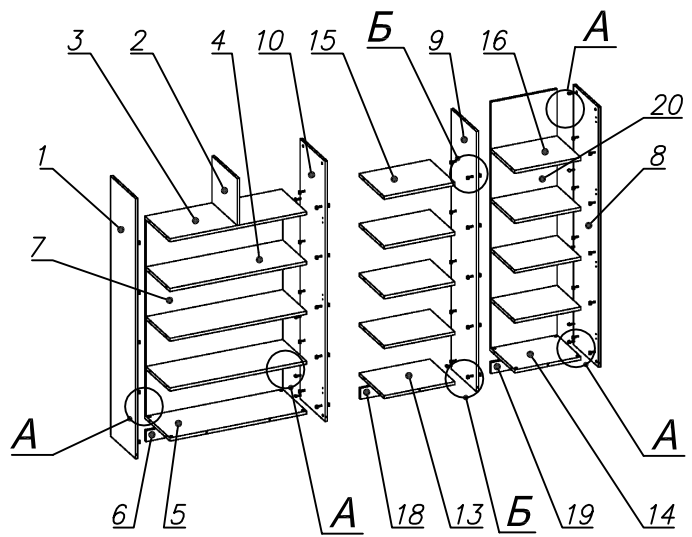

Схема сборки

Вид А

Вид Б

Вид В

Вид Д

Вид Е

Спецификация по деталям

Поз.	Кол., шт.	Название	h, мм	Размер габ., мм х мм
1	1	Боковина Л	16	1838 х 380
2	1	Стойка	16	330 х 380
3	1	Полка проходная	22	968 х 380
4	3	Полка	22	968 х 362
5	1	Дно	22	968 х 380
6	1	Цоколь	16	968 х 78
7	1	Зад.стенка	16	1386 х 968
8	1	Боковина Пр	16	1838 х 380
9	1	Стойка	16	1838 х 380
10	1	Стойка	16	1838 х 380
11	1	Топ	22	2002 х 400
12	1	Крышка	22	2002 х 400

Поз.	Кол., шт.	Название	h, мм	Размер габ., мм х мм
13	1	Дно	22	500 х 380
14	1	Дно	22	468 х 380
15	4	Полка проходная	22	500 х 378
16	4	Полка	22	468 х 362
17	1	Цоколь лицевой	16	2000 х 100
18	1	Цоколь	16	500 х 78
19	1	Цоколь	16	468 х 78
20	1	Зад.стенка	16	1738 х 468
21	1	Дверь Пр	16	1732 х 498
22	1	Дверь стекл. Л	6	1404 х 498
23	1	Дверь стекл. Пр	6	1404 х 498

Спецификация расхода фурнитуры

6 шт.  Демпфер двери	4 шт.  Петля нар. ДСП СТАНДАРТ	6 компл.  Крепление стекла к "Петля нар. стекло СТАНДАРТ (FGV)"	6 шт.  Декоративная накладка овал к "Петля нар. стекло СТАНДАРТ (FGV)" (хром мат.)	6 шт.  Ответная планка к "Петля нар. стекло СТАНДАРТ (FGV)"	4 шт.  Ответная планка к внутр. и нар. петле ДСП СТАНДАРТ	6 шт.  Петля нар. стекло СТАНДАРТ (FGV)
48 шт.  Стяжка Minifix - ЭКСЦЕНТРИК - 16/d15/без покр.	70 шт.  Стяжка Minifix - ЭКСЦЕНТРИК - 22/d15/без покр.	22 шт.  Стяжка Minifix - ДЮБЕЛЬ - 34-16-34	12 шт.  Шкант d6x30/бук	20 шт.  Еврошуруп 6,3x13 полукр.	2 шт.  Винт М4х20/с бурт.	40 шт.  Саморез d3,5x16/потайной
4 шт.  Шайба пластиковая (под винт для стекла)	4 шт.  Винт М4х10/с бурт.	118 шт.  Стяжка Minifix - ЗАГЛУШКА (пласт.)	74 шт.  Стяжка Minifix - ДЮБЕЛЬ - 34	8 шт.  Стяжка Minifix - ЗАГЛУШКА (самокл.)	4 шт.  Опора угловая регулир. "ANGOLO" левая	4 шт.  Опора угловая регулир. "ANGOLO" правая
3 шт.  Ручка "UA03" СТАНДАРТ L128 (алюм.)						