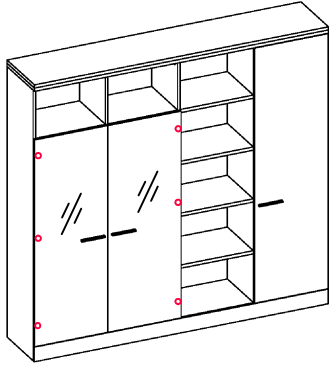

Схема сборки

Вид А

Вид Б

Вид В

Вид Д

Вид Е

Спецификация по деталям

Поз.	Кол., шт.	Название	h, мм	Размер габ., мм х мм
1	1	Боковина Л	16	1838 х 380
2	1	Стойка	16	330 х 380
3	1	Полка проходная	22	968 х 380
4	3	Полка	22	968 х 362
5	1	Дно	22	968 х 380
6	1	Цоколь	16	968 х 78
7	1	Зад.стенка	16	1386 х 968
8	1	Боковина Пр	16	1838 х 380
9	1	Стойка	16	1838 х 380
10	1	Стойка	16	1838 х 380
11	1	Топ	22	2002 х 400
12	1	Крышка	22	2002 х 400

Поз.	Кол., шт.	Название	h, мм	Размер габ., мм х мм
13	1	Дно	22	500 х 380
14	1	Дно	22	468 х 380
15	4	Полка проходная	22	500 х 378
16	4	Полка	22	468 х 362
17	1	Цоколь лицевой	16	2000 х 100
18	1	Цоколь	16	500 х 78
19	1	Цоколь	16	468 х 78
20	1	Зад.стенка	16	1738 х 468
21	1	Дверь Пр	16	1732 х 498
22	1	Дверь стекл. Л	6	1404 х 498
23	1	Дверь стекл. Пр	6	1404 х 498

Спецификация расхода фурнитуры

6 шт.  Демпфер двери	4 шт.  Петля нар. ДСП СТАНДАРТ	6 компл.  Крепление стекла к "Петля нар. стекло СТАНДАРТ (FGV)"	6 шт.  Декоративная накладка овал к "Петля нар. стекло СТАНДАРТ (FGV)" (хром мат.)	6 шт.  Ответная планка к "Петля нар. стекло СТАНДАРТ (FGV)"	4 шт.  Ответная планка к внутр. и нар. петле ДСП СТАНДАРТ	6 шт.  Петля нар. стекло СТАНДАРТ (FGV)
48 шт.  Стяжка Minifix - ЭКСЦЕНТРИК - 16/d15/без покр.	70 шт.  Стяжка Minifix - ЭКСЦЕНТРИК - 22/d15/без покр.	22 шт.  Стяжка Minifix - ДЮБЕЛЬ - 34-16-34	12 шт.  Шкант d6x30/бук	20 шт.  Еврошуруп 6,3x13 полукр.	2 шт.  Винт М4х20/с бурт.	40 шт.  Саморез d3,5x16/потайной
4 шт.  Шайба пластиковая (под винт для стекла)	4 шт.  Винт М4х10/с бурт.	118 шт.  Стяжка Minifix - ЗАГЛУШКА (пласт.)	74 шт.  Стяжка Minifix - ДЮБЕЛЬ - 34	8 шт.  Стяжка Minifix - ЗАГЛУШКА (самокл.)	4 шт.  Опора угловая регулир. "ANGOLO" левая	4 шт.  Опора угловая регулир. "ANGOLO" правая
3 шт.  Ручка "UA03" СТАНДАРТ L128 (алюм.)						