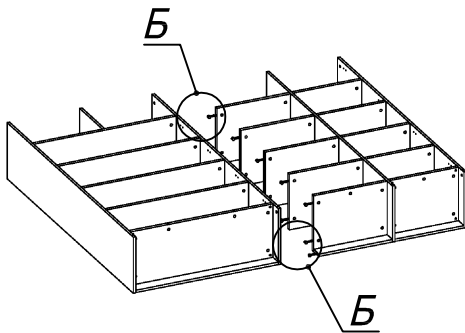

Схема сборки

Вид А

Вид Б

Вид В

Вид Д

Вид Е

Спецификация по деталям

Поз.	Кол., шт.	Название	h, мм	Размер габ., мм х мм
1	1	Боковина Л	16	1838 х 380
2	1	Стойка	16	330 х 380
3	1	Полка проходная	22	968 х 380
4	3	Полка	22	968 х 362
5	1	Дно	22	968 х 380
6	1	Цоколь	16	968 х 78
7	1	Зад.стенка	16	1386 х 968
8	1	Боковина Пр	16	1838 х 380
9	1	Стойка	16	1838 х 380
10	1	Стойка	16	1838 х 380
11	1	Топ	22	2002 х 400
12	1	Крышка	22	2002 х 400

Поз.	Кол., шт.	Название	h, мм	Размер габ., мм х мм
13	1	Дно	22	500 х 380
14	1	Дно	22	468 х 380
15	4	Полка проходная	22	500 х 378
16	4	Полка	22	468 х 362
17	1	Цоколь лицевой	16	2000 х 100
18	1	Цоколь	16	500 х 78
19	1	Цоколь	16	468 х 78
20	1	Зад.стенка	16	1738 х 468
21	1	Дверь Пр	16	1732 х 498
22	1	Дверь стекл. Л	6	1404 х 498
23	1	Дверь стекл. Пр	6	1404 х 498

Спецификация расхода фурнитуры

6 шт.  Демпфер двери	4 шт.  Петля нар. ДСП СТАНДАРТ	6 компл.  Крепление стекла к "Петля нар. стекло СТАНДАРТ (FGV)"	6 шт.  Декоративная накладка овал к "Петля нар. стекло СТАНДАРТ (FGV)" (хром мат.)	6 шт.  Ответная планка к "Петля нар. стекло СТАНДАРТ (FGV)"	4 шт.  Ответная планка к внутр. и нар. петле ДСП СТАНДАРТ	6 шт.  Петля нар. стекло СТАНДАРТ (FGV)
48 шт.  Стяжка Minifix - ЭКСЦЕНТРИК - 16/d15/без покр.	70 шт.  Стяжка Minifix - ЭКСЦЕНТРИК - 22/d15/без покр.	22 шт.  Стяжка Minifix - ДЮБЕЛЬ - 34-16-34	12 шт.  Шкант d6x30/бук	20 шт.  Еврошуруп 6,3x13 полукр.	2 шт.  Винт М4х20/с бурт.	40 шт.  Саморез d3,5x16/потайной
4 шт.  Шайба пластиковая (под винт для стекла)	4 шт.  Винт М4х10/с бурт.	118 шт.  Стяжка Minifix - ЗАГЛУШКА (пласт.)	74 шт.  Стяжка Minifix - ДЮБЕЛЬ - 34	8 шт.  Стяжка Minifix - ЗАГЛУШКА (самокл.)	4 шт.  Опора угловая регулир. "ANGOLO" левая	4 шт.  Опора угловая регулир. "ANGOLO" правая
3 шт.  Ручка "UA03" СТАНДАРТ L128 (алюм.)						