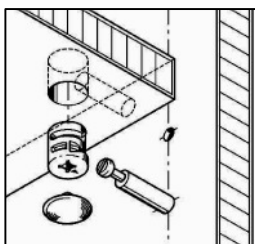

Схема сборки

Вид А

Вид Б

Вид В

Вид Д

Вид Е

Спецификация по деталям

Поз.	Кол., шт.	Название	h, мм	Размер габ., мм х мм
1	1	Боковина Л	16	1838 х 380
2	1	Стойка	16	330 х 380
3	1	Полка проходная	22	968 х 380
4	3	Полка	22	968 х 362
5	1	Дно	22	968 х 380
6	1	Цоколь	16	968 х 78
7	1	Зад.стенка	16	1386 х 968
8	1	Боковина Пр	16	1838 х 380
9	1	Стойка	16	1838 х 380
10	1	Стойка	16	1838 х 380
11	1	Топ	22	2002 х 400
12	1	Крышка	22	2002 х 400

Поз.	Кол., шт.	Название	h, мм	Размер габ., мм х мм
13	1	Дно	22	500 х 380
14	1	Дно	22	468 х 380
15	4	Полка проходная	22	500 х 378
16	4	Полка	22	468 х 362
17	1	Цоколь лицевой	16	2000 х 100
18	1	Цоколь	16	500 х 78
19	1	Цоколь	16	468 х 78
20	1	Зад.стенка	16	1738 х 468
21	1	Дверь Пр	16	1732 х 498
22	1	Дверь стекл. Л	6	1404 х 498
23	1	Дверь стекл. Пр	6	1404 х 498