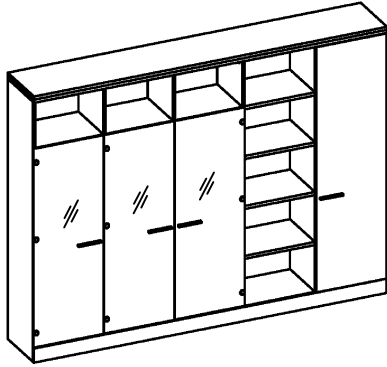

Схема сборки

Масса 150 кг !!!

Вид А

Вид Б

Вид В

Вид Д

Вид Е

Спецификация по деталям

Поз.	Кол., шт.	Название	h, мм	Размер габ., мм х мм
1	1	Боковина Л	16	1838 х 380
2	1	Стойка	16	1838 х 380
3	1	Стойка	16	330 х 380
4	1	Полка проходная	22	968 х 380
5	1	Полка проходная	22	484 х 380
6	3	Полка	22	968 х 362
7	3	Полка	22	484 х 362
8	1	Дно	22	968 х 380
9	1	Дно	22	484 х 380
10	1	Цоколь	16	968 х 78
11	1	Цоколь	16	484 х 78
12	1	Зад.стенка	16	1386 х 968
13	1	Зад.стенка	16	1386 х 484
14	1	Боковина Пр	16	1838 х 380
15	1	Стойка	16	1838 х 380

Поз.	Кол., шт.	Название	h, мм	Размер габ., мм х мм
16	1	Стойка	16	1838 х 380
17	1	Дно	22	500 х 380
18	1	Дно	22	468 х 380
19	4	Полка проходная	22	500 х 378
20	4	Полка	22	468 х 362
21	1	Цоколь	16	500 х 78
22	1	Цоколь	16	468 х 78
23	1	Зад.стенка	16	1738 х 468
24	1	Дверь Пр	16	1732 х 498
25	1	Топ	22	2502 х 400
26	1	Крышка	22	2502 х 400
27	1	Цоколь лицевой	16	2500 х 100
28	2	Дверь стекл. Л	6	1404 х 498
29	1	Дверь стекл. Пр	6	1404 х 498