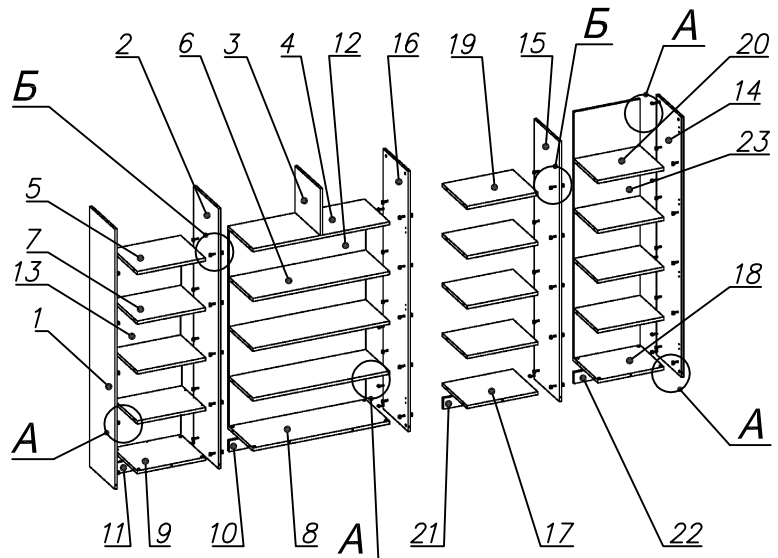

Схема сборки

Масса 150 кг !!!

Вид А

Вид Б

Вид В

Вид Д

Вид Е

Спецификация по деталям

Поз.	Кол., шт.	Название	h, мм	Размер габ., мм х мм
1	1	Боковина Л	16	1838 х 380
2	1	Стойка	16	1838 х 380
3	1	Стойка	16	330 х 380
4	1	Полка проходная	22	968 х 380
5	1	Полка проходная	22	484 х 380
6	3	Полка	22	968 х 362
7	3	Полка	22	484 х 362
8	1	Дно	22	968 х 380
9	1	Дно	22	484 х 380
10	1	Цоколь	16	968 х 78
11	1	Цоколь	16	484 х 78
12	1	Зад.стенка	16	1386 х 968
13	1	Зад.стенка	16	1386 х 484
14	1	Боковина Пр	16	1838 х 380
15	1	Стойка	16	1838 х 380

Поз.	Кол., шт.	Название	h, мм	Размер габ., мм х мм
16	1	Стойка	16	1838 х 380
17	1	Дно	22	500 х 380
18	1	Дно	22	468 х 380
19	4	Полка проходная	22	500 х 378
20	4	Полка	22	468 х 362
21	1	Цоколь	16	500 х 78
22	1	Цоколь	16	468 х 78
23	1	Зад.стенка	16	1738 х 468
24	1	Дверь Пр	16	1732 х 498
25	1	Топ	22	2502 х 400
26	1	Крышка	22	2502 х 400
27	1	Цоколь лицевой	16	2500 х 100
28	2	Дверь стекл. Л	6	1404 х 498
29	1	Дверь стекл. Пр	6	1404 х 498

Спецификация расхода фурнитуры

8 шт.  Демпфер двери	4 шт.  Петля нар. ДСП СТАНДАРТ	9 компл.  Крепление стекла к "Петля нар. стекло СТАНДАРТ (FGV)"	9 шт.  Декоративная накладка овал к "Петля нар. стекло СТАНДАРТ (FGV)" (хром мат.)	9 шт.  Ответная планка к "Петля нар. стекло СТАНДАРТ (FGV)"	4 шт.  Ответная планка к внутр. и нар. петле ДСП СТАНДАРТ	9 шт.  Петля нар. стекло СТАНДАРТ (FGV)
64 шт.  Стяжка Minifix - ЭКСЦЕНТРИК - 16/d15/без покр.	91 шт.  Стяжка Minifix - ЭКСЦЕНТРИК - 22/d15/без покр.	37 шт.  Стяжка Minifix - ДЮБЕЛЬ - 34-16-34	14 шт.  Шкант d6x30/бук	26 шт.  Еврошуруп 6,3x13 полукр.	2 шт.  Винт М4х20/с бурт.	48 шт.  Саморез d3,5x16/потайной
6 шт.  Шайба пластиковая (под винт для стекла)	6 шт.  Винт М4х10/с бурт.	155 шт.  Стяжка Minifix - ЗАГЛУШКА (пласт.)	81 шт.  Стяжка Minifix - ДЮБЕЛЬ - 34	8 шт.  Стяжка Minifix - ЗАГЛУШКА (самокл.)	5 шт.  Опора угловая регулир. "ANGOLO"/левая	5 шт.  Опора угловая регулир. "ANGOLO"/правая
4 шт.  Ручка "UA03" СТАНДАРТ L128 (алюм.)						