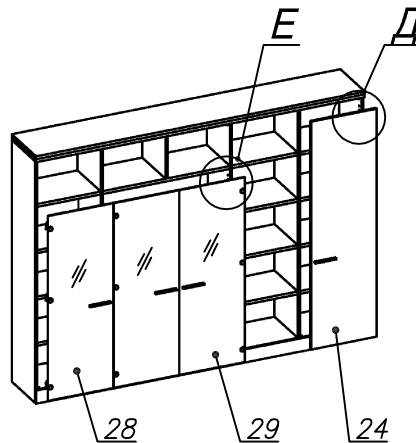

Схема сборки

Масса 150 кг !!!

Вид А

Вид Б

Вид В

Вид Д

Вид Е

Спецификация по деталям

Поз.	Кол., шт.	Название	h, мм	Размер габ., мм х мм
1	1	Боковина Л	16	1838 х 380
2	1	Стойка	16	1838 х 380
3	1	Стойка	16	330 х 380
4	1	Полка проходная	22	968 х 380
5	1	Полка проходная	22	484 х 380
6	3	Полка	22	968 х 362
7	3	Полка	22	484 х 362
8	1	Дно	22	968 х 380
9	1	Дно	22	484 х 380
10	1	Цоколь	16	968 х 78
11	1	Цоколь	16	484 х 78
12	1	Зад.стенка	16	1386 х 968
13	1	Зад.стенка	16	1386 х 484
14	1	Боковина Пр	16	1838 х 380
15	1	Стойка	16	1838 х 380

Поз.	Кол., шт.	Название	h, мм	Размер габ., мм х мм
16	1	Стойка	16	1838 х 380
17	1	Дно	22	500 х 380
18	1	Дно	22	468 х 380
19	4	Полка проходная	22	500 х 378
20	4	Полка	22	468 х 362
21	1	Цоколь	16	500 х 78
22	1	Цоколь	16	468 х 78
23	1	Зад.стенка	16	1738 х 468
24	1	Дверь Пр	16	1732 х 498
25	1	Топ	22	2502 х 400
26	1	Крышка	22	2502 х 400
27	1	Цоколь лицевой	16	2500 х 100
28	2	Дверь стекл. Л	6	1404 х 498
29	1	Дверь стекл. Пр	6	1404 х 498