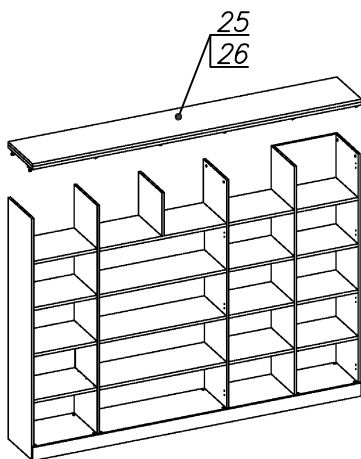

Схема сборки

Масса 150 кг !!!

Вид А

Вид Б

Вид В

Вид Д

Вид Е

Спецификация по деталям

Поз.	Кол., шт.	Название	h, мм	Размер габ., мм х мм
1	1	Боковина Л	16	1838 х 380
2	1	Стойка	16	1838 х 380
3	1	Стойка	16	330 х 380
4	1	Полка проходная	22	968 х 380
5	1	Полка проходная	22	484 х 380
6	3	Полка	22	968 х 362
7	3	Полка	22	484 х 362
8	1	Дно	22	968 х 380
9	1	Дно	22	484 х 380
10	1	Цоколь	16	968 х 78
11	1	Цоколь	16	484 х 78
12	1	Зад.стенка	16	1386 х 968
13	1	Зад.стенка	16	1386 х 484
14	1	Боковина Пр	16	1838 х 380
15	1	Стойка	16	1838 х 380

Поз.	Кол., шт.	Название	h, мм	Размер габ., мм х мм
16	1	Стойка	16	1838 х 380
17	1	Дно	22	500 х 380
18	1	Дно	22	468 х 380
19	4	Полка проходная	22	500 х 378
20	4	Полка	22	468 х 362
21	1	Цоколь	16	500 х 78
22	1	Цоколь	16	468 х 78
23	1	Зад.стенка	16	1738 х 468
24	1	Дверь Пр	16	1732 х 498
25	1	Топ	22	2502 х 400
26	1	Крышка	22	2502 х 400
27	1	Цоколь лицевой	16	2500 х 100
28	2	Дверь стекл. Л	6	1404 х 498
29	1	Дверь стекл. Пр	6	1404 х 498