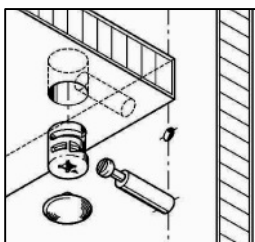

Схема сборки

Масса 150 кг !!!

Вид А

Вид Б

Вид В

Вид Д

Вид Е

Спецификация по деталям

Поз.	Кол., шт.	Название	h, мм	Размер габ., мм х мм
1	1	Боковина Л	16	1838 х 380
2	1	Стойка	16	1838 х 380
3	1	Стойка	16	330 х 380
4	1	Полка проходная	22	968 х 380
5	1	Полка проходная	22	484 х 380
6	3	Полка	22	968 х 362
7	3	Полка	22	484 х 362
8	1	Дно	22	968 х 380
9	1	Дно	22	484 х 380
10	1	Цоколь	16	968 х 78
11	1	Цоколь	16	484 х 78
12	1	Зад.стенка	16	1386 х 968
13	1	Зад.стенка	16	1386 х 484
14	1	Боковина Пр	16	1838 х 380
15	1	Стойка	16	1838 х 380

Поз.	Кол., шт.	Название	h, мм	Размер габ., мм х мм
16	1	Стойка	16	1838 х 380
17	1	Дно	22	500 х 380
18	1	Дно	22	468 х 380
19	4	Полка проходная	22	500 х 378
20	4	Полка	22	468 х 362
21	1	Цоколь	16	500 х 78
22	1	Цоколь	16	468 х 78
23	1	Зад.стенка	16	1738 х 468
24	1	Дверь Пр	16	1732 х 498
25	1	Топ	22	2502 х 400
26	1	Крышка	22	2502 х 400
27	1	Цоколь лицевой	16	2500 х 100
28	2	Дверь стекл. Л	6	1404 х 498
29	1	Дверь стекл. Пр	6	1404 х 498