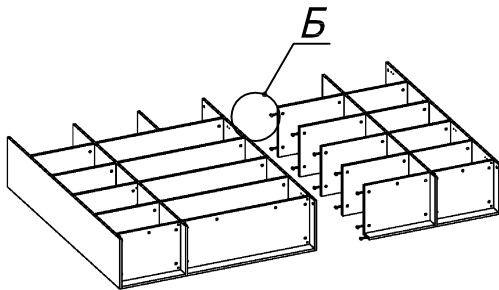

Схема сборки

Масса 150 кг !!!

Вид А

Вид Б

Вид В

Вид Д

Вид Е

Спецификация по деталям

Поз.	Кол., шт.	Название	h, мм	Размер габ., мм х мм
1	1	Боковина Л	16	1838 х 380
2	1	Стойка	16	1838 х 380
3	1	Стойка	16	330 х 380
4	1	Полка проходная	22	968 х 380
5	1	Полка проходная	22	484 х 380
6	3	Полка	22	968 х 362
7	3	Полка	22	484 х 362
8	1	Дно	22	968 х 380
9	1	Дно	22	484 х 380
10	1	Цоколь	16	968 х 78
11	1	Цоколь	16	484 х 78
12	1	Зад.стенка	16	1386 х 968
13	1	Зад.стенка	16	1386 х 484
14	1	Боковина Пр	16	1838 х 380
15	1	Стойка	16	1838 х 380

Поз.	Кол., шт.	Название	h, мм	Размер габ., мм х мм
16	1	Стойка	16	1838 х 380
17	1	Дно	22	500 х 380
18	1	Дно	22	468 х 380
19	4	Полка проходная	22	500 х 378
20	4	Полка	22	468 х 362
21	1	Цоколь	16	500 х 78
22	1	Цоколь	16	468 х 78
23	1	Зад.стенка	16	1738 х 468
24	1	Дверь Пр	16	1732 х 498
25	1	Топ	22	2502 х 400
26	1	Крышка	22	2502 х 400
27	1	Цоколь лицевой	16	2500 х 100
28	2	Дверь стекл. Л	6	1404 х 498
29	1	Дверь стекл. Пр	6	1404 х 498