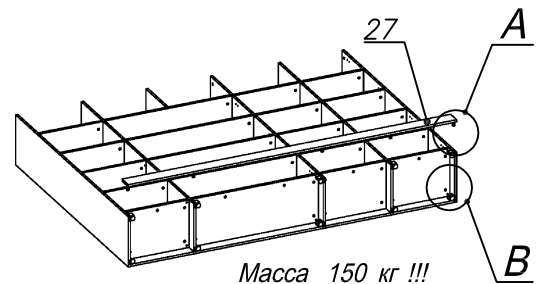

Схема сборки

Масса 150 кг !!!

Вид А

Вид Б

Вид В

Вид Д

Вид Е

Спецификация по деталям

Поз.	Кол., шт.	Название	h, мм	Размер габ., мм х мм
1	1	Боковина Л	16	1838 х 380
2	1	Стойка	16	1838 х 380
3	1	Стойка	16	330 х 380
4	1	Полка проходная	22	968 х 380
5	1	Полка проходная	22	484 х 380
6	3	Полка	22	968 х 362
7	3	Полка	22	484 х 362
8	1	Дно	22	968 х 380
9	1	Дно	22	484 х 380
10	1	Цоколь	16	968 х 78
11	1	Цоколь	16	484 х 78
12	1	Зад.стенка	16	1386 х 968
13	1	Зад.стенка	16	1386 х 484
14	1	Боковина Пр	16	1838 х 380
15	1	Стойка	16	1838 х 380

Поз.	Кол., шт.	Название	h, мм	Размер габ., мм х мм
16	1	Стойка	16	1838 х 380
17	1	Дно	22	500 х 380
18	1	Дно	22	468 х 380
19	4	Полка проходная	22	500 х 378
20	4	Полка	22	468 х 362
21	1	Цоколь	16	500 х 78
22	1	Цоколь	16	468 х 78
23	1	Зад.стенка	16	1738 х 468
24	1	Дверь Пр	16	1732 х 498
25	1	Топ	22	2502 х 400
26	1	Крышка	22	2502 х 400
27	1	Цоколь лицевой	16	2500 х 100
28	2	Дверь стекл. Л	6	1404 х 498
29	1	Дверь стекл. Пр	6	1404 х 498