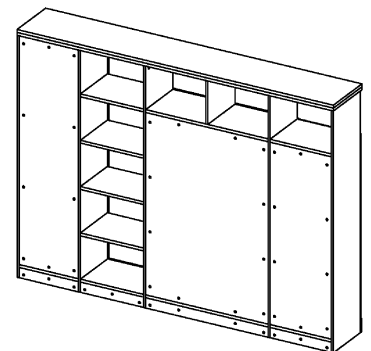

Схема сборки

Масса 150 кг !!!

Вид А

Вид Б

Вид В

Вид Д

Вид Е

Спецификация по деталям

Поз.	Кол., шт.	Название	h, мм	Размер габ., мм х мм
1	1	Боковина Л	16	1838 х 380
2	1	Стойка	16	1838 х 380
3	1	Стойка	16	330 х 380
4	1	Полка проходная	22	968 х 380
5	1	Полка проходная	22	484 х 380
6	3	Полка	22	968 х 362
7	3	Полка	22	484 х 362
8	1	Дно	22	968 х 380
9	1	Дно	22	484 х 380
10	1	Цоколь	16	968 х 78
11	1	Цоколь	16	484 х 78
12	1	Зад.стенка	16	1386 х 968
13	1	Зад.стенка	16	1386 х 484
14	1	Боковина Пр	16	1838 х 380
15	1	Стойка	16	1838 х 380

Поз.	Кол., шт.	Название	h, мм	Размер габ., мм х мм
16	1	Стойка	16	1838 х 380
17	1	Дно	22	500 х 380
18	1	Дно	22	468 х 380
19	4	Полка проходная	22	500 х 378
20	4	Полка	22	468 х 362
21	1	Цоколь	16	500 х 78
22	1	Цоколь	16	468 х 78
23	1	Зад.стенка	16	1738 х 468
24	1	Дверь Пр	16	1732 х 498
25	1	Топ	22	2502 х 400
26	1	Крышка	22	2502 х 400
27	1	Цоколь лицевой	16	2500 х 100
28	2	Дверь стекл. Л	6	1404 х 498
29	1	Дверь стекл. Пр	6	1404 х 498