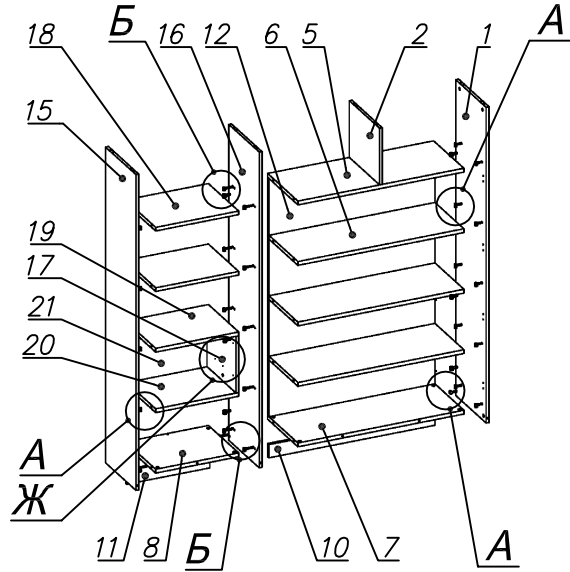

**Схема сборки**

**Вид Ж**

**Вид А**

**Вид Б**

**Вид В**

**Вид Г**

**Вид Д**

Спецификация по деталям

Поз.	Кол., шт.	Название	h, мм	Размер габ., мм x мм
1	1	Боковина Пр	16	1838 x 380
2	1	Стойка	16	330 x 380
3	1	Топ	22	1502 x 400
4	1	Крышка	22	1502 x 400
5	1	Полка проходная	22	968 x 380
6	3	Полка	22	968 x 362
7	1	Дно	22	968 x 380
8	1	Дно	22	484 x 380
9	1	Цоколь лицевой	16	1500 x 100
10	1	Цоколь	16	968 x 78
11	1	Цоколь	16	484 x 78
12	1	Зад.стенка	16	1386 x 968
13	1	Дверь Л	16	1404 x 498
14	1	Дверь Пр	16	1404 x 498
15	1	Боковина Л	16	1838 x 380
16	1	Стойка	16	1838 x 380
17	1	Стойка	16	330 x 362
18	2	Полка проходная	22	484 x 378
19	1	Полка проходная	22	484 x 380
20	1	Полка проходная	22	484 x 380
21	1	Зад.стенка	16	330 x 484
22	2	Фасад ящика	16	498 x 185
23	2	Дно ящика	16	348 x 436
24	2	Задняя стенка ящика	16	70 x 436

Спецификация расхода фурнитуры

6 шт.  Демпфер двери	8 шт.  Петля нар. ДСП СТАНДАРТ	8 шт.  Ответная планка к внутр. и нар. петле ДСП СТАНДАРТ	4 шт.  Направляющие Sambox СТЯЖКА 86	2 компл.  Направляющие Sambox 86x350	38 шт.  Стяжка Minifix - ЭКСЦЕНТРИК - 16/d15/без покр.	49 шт.  Стяжка Minifix - ЭКСЦЕНТРИК - 22/d15/без покр.
11 шт.  Стяжка Minifix - ДЮБЕЛЬ - 34-16-34	14 шт.  Шкант d6x30/бук	16 шт.  Еврошуруп 6,3x13 полукр.	8 шт.  Винт М4x20/с бурт.	64 шт.  Саморез d3,5x16/потайной	12 шт.  Саморез d4,0x16/потайной	87 шт.  Стяжка Minifix - ЗАГЛУШКА (пласт.)
65 шт.  Стяжка Minifix - ДЮБЕЛЬ - 34	9 шт.  Стяжка Minifix - ЗАГЛУШКА (самокл.)	3 шт.  Опора угловая регулир. "ANGOLO"/левая	3 шт.  Опора угловая регулир. "ANGOLO"/правая	4 шт.  Ручка "UA03" СТАНДАРТ L128 (алюм.)		