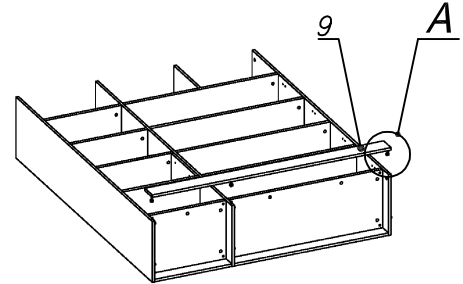

**Схема сборки**

**Вид Ж**

**Вид А**

**Вид Б**

**Вид В**

**Вид Г**

**Вид Д**

Спецификация по деталям

Поз.	Кол., шт.	Название	h, мм	Размер габ., мм x мм
1	1	Боковина Пр	16	1838 x 380
2	1	Стойка	16	330 x 380
3	1	Топ	22	1502 x 400
4	1	Крышка	22	1502 x 400
5	1	Полка проходная	22	968 x 380
6	3	Полка	22	968 x 362
7	1	Дно	22	968 x 380
8	1	Дно	22	484 x 380
9	1	Цоколь лицевой	16	1500 x 100
10	1	Цоколь	16	968 x 78
11	1	Цоколь	16	484 x 78
12	1	Зад.стенка	16	1386 x 968
13	1	Дверь Л	16	1404 x 498
14	1	Дверь Пр	16	1404 x 498
15	1	Боковина Л	16	1838 x 380
16	1	Стойка	16	1838 x 380
17	1	Стойка	16	330 x 362
18	2	Полка проходная	22	484 x 378
19	1	Полка проходная	22	484 x 380
20	1	Полка проходная	22	484 x 380
21	1	Зад.стенка	16	330 x 484
22	2	Фасад ящика	16	498 x 185
23	2	Дно ящика	16	348 x 436
24	2	Задняя стенка ящика	16	70 x 436

Спецификация расхода фурнитуры

6 шт.  Демпфер двери	8 шт.  Петля нар. ДСП СТАНДАРТ	8 шт.  Ответная планка к внутр. и нар. петле ДСП СТАНДАРТ	4 шт.  Направляющие Sambox СТЯЖКА 86	2 компл.  Направляющие Sambox 86x350	38 шт.  Стяжка Minifix - ЭКСЦЕНТРИК - 16/d15/без покр.	49 шт.  Стяжка Minifix - ЭКСЦЕНТРИК - 22/d15/без покр.
11 шт.  Стяжка Minifix - ДЮБЕЛЬ - 34-16-34	14 шт.  Шкант d6x30/бук	16 шт.  Еврошуруп 6,3x13 полукр.	8 шт.  Винт М4x20/с бурт.	64 шт.  Саморез d3,5x16/потайной	12 шт.  Саморез d4,0x16/потайной	87 шт.  Стяжка Minifix - ЗАГЛУШКА (пласт.)
65 шт.  Стяжка Minifix - ДЮБЕЛЬ - 34	9 шт.  Стяжка Minifix - ЗАГЛУШКА (самокл.)	3 шт.  Опора угловая регулир. "ANGOLO"/левая	3 шт.  Опора угловая регулир. "ANGOLO"/правая	4 шт.  Ручка "UA03" СТАНДАРТ L128 (алюм.)		