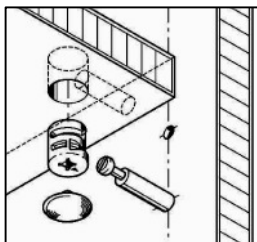

**Схема сборки**

**Вид Ж**

**Вид А**

**Вид Б**

**Вид В**

**Вид Г**

**Вид Д**

Спецификация по деталям

Поз.	Кол., шт.	Название	h, мм	Размер габ., мм x мм
1	1	Боковина Пр	16	1838 x 380
2	1	Стойка	16	330 x 380
3	1	Топ	22	1502 x 400
4	1	Крышка	22	1502 x 400
5	1	Полка проходная	22	968 x 380
6	3	Полка	22	968 x 362
7	1	Дно	22	968 x 380
8	1	Дно	22	484 x 380
9	1	Цоколь лицевой	16	1500 x 100
10	1	Цоколь	16	968 x 78
11	1	Цоколь	16	484 x 78
12	1	Зад.стенка	16	1386 x 968
13	1	Дверь Л	16	1404 x 498
14	1	Дверь Пр	16	1404 x 498
15	1	Боковина Л	16	1838 x 380
16	1	Стойка	16	1838 x 380
17	1	Стойка	16	330 x 362
18	2	Полка проходная	22	484 x 378
19	1	Полка проходная	22	484 x 380
20	1	Полка проходная	22	484 x 380
21	1	Зад.стенка	16	330 x 484
22	2	Фасад ящика	16	498 x 185
23	2	Дно ящика	16	348 x 436
24	2	Задняя стенка ящика	16	70 x 436