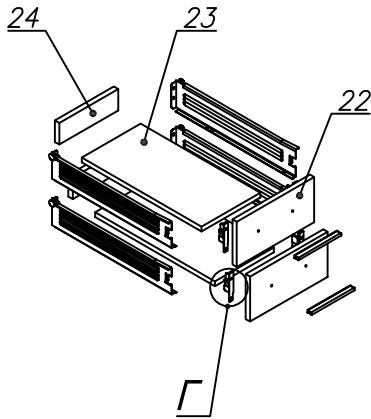

**Схема сборки**

**Вид Ж**

**Вид А**

**Вид Б**

**Вид В**

**Вид Г**

**Вид Д**

Спецификация по деталям

Поз.	Кол., шт.	Название	h, мм	Размер габ., мм x мм
1	1	Боковина Пр	16	1838 x 380
2	1	Стойка	16	330 x 380
3	1	Топ	22	1502 x 400
4	1	Крышка	22	1502 x 400
5	1	Полка проходная	22	968 x 380
6	3	Полка	22	968 x 362
7	1	Дно	22	968 x 380
8	1	Дно	22	484 x 380
9	1	Цоколь лицевой	16	1500 x 100
10	1	Цоколь	16	968 x 78
11	1	Цоколь	16	484 x 78
12	1	Зад.стенка	16	1386 x 968
13	1	Дверь Л	16	1404 x 498
14	1	Дверь Пр	16	1404 x 498
15	1	Боковина Л	16	1838 x 380
16	1	Стойка	16	1838 x 380
17	1	Стойка	16	330 x 362
18	2	Полка проходная	22	484 x 378
19	1	Полка проходная	22	484 x 380
20	1	Полка проходная	22	484 x 380
21	1	Зад.стенка	16	330 x 484
22	2	Фасад ящика	16	498 x 185
23	2	Дно ящика	16	348 x 436
24	2	Задняя стенка ящика	16	70 x 436

Спецификация расхода фурнитуры

6 шт.  Демпфер двери	8 шт.  Петля нар. ДСП СТАНДАРТ	8 шт.  Ответная планка к внутр. и нар. петле ДСП СТАНДАРТ	4 шт.  Направляющие Sambox СТЯЖКА 86	2 компл.  Направляющие Sambox 86x350	38 шт.  Стяжка Minifix - ЭКСЦЕНТРИК - 16/d15/без покр.	49 шт.  Стяжка Minifix - ЭКСЦЕНТРИК - 22/d15/без покр.
11 шт.  Стяжка Minifix - ДЮБЕЛЬ - 34-16-34	14 шт.  Шкант d6x30/бук	16 шт.  Еврошуруп 6,3x13 полукр.	8 шт.  Винт М4x20/с бурт.	64 шт.  Саморез d3,5x16/потайной	12 шт.  Саморез d4,0x16/потайной	87 шт.  Стяжка Minifix - ЗАГЛУШКА (пласт.)
65 шт.  Стяжка Minifix - ДЮБЕЛЬ - 34	9 шт.  Стяжка Minifix - ЗАГЛУШКА (самокл.)	3 шт.  Опора угловая регулир. "ANGOLO"/левая	3 шт.  Опора угловая регулир. "ANGOLO"/правая	4 шт.  Ручка "UA03" СТАНДАРТ L128 (алюм.)		