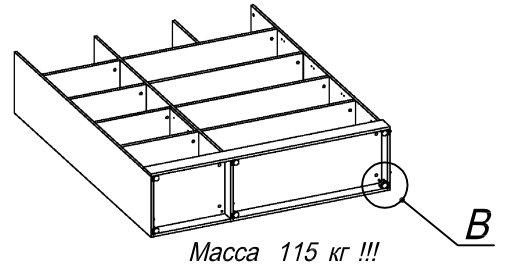

**Схема сборки**

**Вид Ж**

**Вид А**

**Вид Б**

**Вид В**

**Вид Г**

**Вид Д**

Спецификация по деталям

Поз.	Кол., шт.	Название	h, мм	Размер габ., мм x мм
1	1	Боковина Пр	16	1838 x 380
2	1	Стойка	16	330 x 380
3	1	Топ	22	1502 x 400
4	1	Крышка	22	1502 x 400
5	1	Полка проходная	22	968 x 380
6	3	Полка	22	968 x 362
7	1	Дно	22	968 x 380
8	1	Дно	22	484 x 380
9	1	Цоколь лицевой	16	1500 x 100
10	1	Цоколь	16	968 x 78
11	1	Цоколь	16	484 x 78
12	1	Зад.стенка	16	1386 x 968
13	1	Дверь Л	16	1404 x 498
14	1	Дверь Пр	16	1404 x 498
15	1	Боковина Л	16	1838 x 380
16	1	Стойка	16	1838 x 380
17	1	Стойка	16	330 x 362
18	2	Полка проходная	22	484 x 378
19	1	Полка проходная	22	484 x 380
20	1	Полка проходная	22	484 x 380
21	1	Зад.стенка	16	330 x 484
22	2	Фасад ящика	16	498 x 185
23	2	Дно ящика	16	348 x 436
24	2	Задняя стенка ящика	16	70 x 436