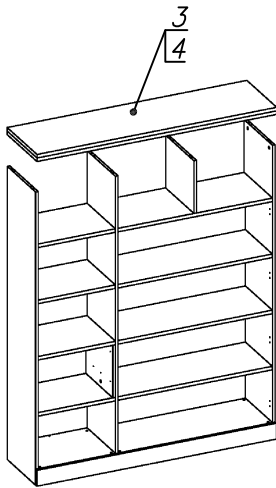

**Схема сборки**

**Вид Ж**

**Вид А**

**Вид Б**

**Вид В**

**Вид Г**

**Вид Д**

Спецификация по деталям

Поз.	Кол., шт.	Название	h, мм	Размер габ., мм x мм
1	1	Боковина Пр	16	1838 x 380
2	1	Стойка	16	330 x 380
3	1	Топ	22	1502 x 400
4	1	Крышка	22	1502 x 400
5	1	Полка проходная	22	968 x 380
6	3	Полка	22	968 x 362
7	1	Дно	22	968 x 380
8	1	Дно	22	484 x 380
9	1	Цоколь лицевой	16	1500 x 100
10	1	Цоколь	16	968 x 78
11	1	Цоколь	16	484 x 78
12	1	Зад.стенка	16	1386 x 968
13	1	Дверь Л	16	1404 x 498
14	1	Дверь Пр	16	1404 x 498
15	1	Боковина Л	16	1838 x 380
16	1	Стойка	16	1838 x 380
17	1	Стойка	16	330 x 362
18	2	Полка проходная	22	484 x 378
19	1	Полка проходная	22	484 x 380
20	1	Полка проходная	22	484 x 380
21	1	Зад.стенка	16	330 x 484
22	2	Фасад ящика	16	498 x 185
23	2	Дно ящика	16	348 x 436
24	2	Задняя стенка ящика	16	70 x 436

Спецификация расхода фурнитуры

6 шт.  Демпфер двери	8 шт.  Петля нар. ДСП СТАНДАРТ	8 шт.  Ответная планка к внутр. и нар. петле ДСП СТАНДАРТ	4 шт.  Направляющие Sambox СТЯЖКА 86	2 компл.  Направляющие Sambox 86x350	38 шт.  Стяжка Minifix - ЭКСЦЕНТРИК - 16/d15/без покр.	49 шт.  Стяжка Minifix - ЭКСЦЕНТРИК - 22/d15/без покр.
11 шт.  Стяжка Minifix - ДЮБЕЛЬ - 34-16-34	14 шт.  Шкант d6x30/бук	16 шт.  Еврошуруп 6,3x13 полукр.	8 шт.  Винт М4x20/с бурт.	64 шт.  Саморез d3,5x16/потайной	12 шт.  Саморез d4,0x16/потайной	87 шт.  Стяжка Minifix - ЗАГЛУШКА (пласт.)
65 шт.  Стяжка Minifix - ДЮБЕЛЬ - 34	9 шт.  Стяжка Minifix - ЗАГЛУШКА (самокл.)	3 шт.  Опора угловая регулир. "ANGOLO"/левая	3 шт.  Опора угловая регулир. "ANGOLO"/правая	4 шт.  Ручка "UA03" СТАНДАРТ L128 (алюм.)		