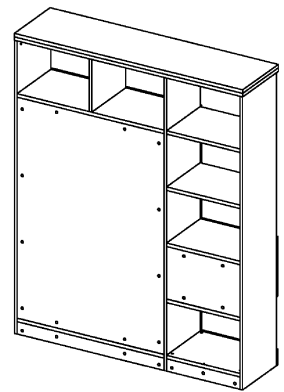

**Схема сборки**

**Вид Ж**

**Вид А**

**Вид Б**

**Вид В**

**Вид Г**

**Вид Д**

Спецификация по деталям

Поз.	Кол., шт.	Название	h, мм	Размер габ., мм x мм
1	1	Боковина Пр	16	1838 x 380
2	1	Стойка	16	330 x 380
3	1	Топ	22	1502 x 400
4	1	Крышка	22	1502 x 400
5	1	Полка проходная	22	968 x 380
6	3	Полка	22	968 x 362
7	1	Дно	22	968 x 380
8	1	Дно	22	484 x 380
9	1	Цоколь лицевой	16	1500 x 100
10	1	Цоколь	16	968 x 78
11	1	Цоколь	16	484 x 78
12	1	Зад.стенка	16	1386 x 968
13	1	Дверь Л	16	1404 x 498
14	1	Дверь Пр	16	1404 x 498
15	1	Боковина Л	16	1838 x 380
16	1	Стойка	16	1838 x 380
17	1	Стойка	16	330 x 362
18	2	Полка проходная	22	484 x 378
19	1	Полка проходная	22	484 x 380
20	1	Полка проходная	22	484 x 380
21	1	Зад.стенка	16	330 x 484
22	2	Фасад ящика	16	498 x 185
23	2	Дно ящика	16	348 x 436
24	2	Задняя стенка ящика	16	70 x 436

Спецификация расхода фурнитуры

6 шт.  Демпфер двери	8 шт.  Петля нар. ДСП СТАНДАРТ	8 шт.  Ответная планка к внутр. и нар. петле ДСП СТАНДАРТ	4 шт.  Направляющие Sambox СТЯЖКА 86	2 компл.  Направляющие Sambox 86x350	38 шт.  Стяжка Minifix - ЭКСЦЕНТРИК - 16/d15/без покр.	49 шт.  Стяжка Minifix - ЭКСЦЕНТРИК - 22/d15/без покр.
11 шт.  Стяжка Minifix - ДЮБЕЛЬ - 34-16-34	14 шт.  Шкант d6x30/бук	16 шт.  Еврошуруп 6,3x13 полукр.	8 шт.  Винт М4x20/с бурт.	64 шт.  Саморез d3,5x16/потайной	12 шт.  Саморез d4,0x16/потайной	87 шт.  Стяжка Minifix - ЗАГЛУШКА (пласт.)
65 шт.  Стяжка Minifix - ДЮБЕЛЬ - 34	9 шт.  Стяжка Minifix - ЗАГЛУШКА (самокл.)	3 шт.  Опора угловая регулир. "ANGOLO"/левая	3 шт.  Опора угловая регулир. "ANGOLO"/правая	4 шт.  Ручка "UA03" СТАНДАРТ L128 (алюм.)		