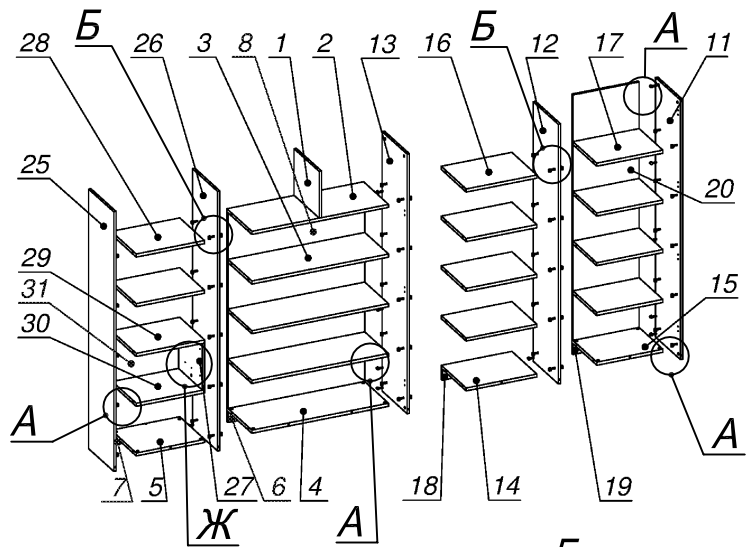

**Схема сборки**

**Вид Ж**

**Вид А**

**Вид Б**

**Вид В**

**Вид Г**

**Вид Д**

Спецификация по деталям

Поз.	Кол., шт.	Название	h, мм	Размер габ., мм x мм
1	1	Стойка	16	330 x 380
2	1	Полка проходная	22	968 x 380
3	3	Полка	22	968 x 362
4	1	Дно	22	968 x 380
5	1	Дно	22	484 x 380
6	1	Цоколь	16	968 x 78
7	1	Цоколь	16	484 x 78
8	1	Зад.стенка	16	1386 x 968
9	1	Дверь Л	16	1404 x 498
10	1	Дверь Пр	16	1404 x 498
11	1	Боковина Пр	16	1838 x 380
12	1	Стойка	16	1838 x 380
13	1	Стойка	16	1838 x 380
14	1	Дно	22	500 x 380
15	1	Дно	22	468 x 380
16	4	Полка проходная	22	500 x 378
17	4	Полка	22	468 x 362

Поз.	Кол., шт.	Название	h, мм	Размер габ., мм x мм
18	1	Цоколь	16	500 x 78
19	1	Цоколь	16	468 x 78
20	1	Зад.стенка	16	1738 x 468
21	1	Дверь Пр	16	1732 x 498
22	1	Топ	22	2502 x 400
23	1	Крышка	22	2502 x 400
24	1	Цоколь лицевой	16	2500 x 100
25	1	Боковина Л	16	1838 x 380
26	1	Стойка	16	1838 x 380
27	1	Стойка	16	330 x 362
28	2	Полка проходная	22	484 x 378
29	1	Полка проходная	22	484 x 380
30	1	Полка проходная	22	484 x 380
31	1	Зад.стенка	16	330 x 484
32	2	Фасад ящика	16	498 x 185
33	2	Дно ящика	16	348 x 436
34	2	Задняя стенка ящ.	16	70 x 436

Спецификация расхода фурнитуры

10 шт.  Демпфер двери	12 шт.  Петля нар. ДСП СТАНДАРТ	12 шт.  Ответная планка к внутр. и нар. петле ДСП СТАНДАРТ	4 шт.  Направляющие Sambox СТЯЖКА 86	2 компл.  Направляющие Sambox 86x350	60 шт.  Стяжка Minifix - ЭКСЦЕНТРИК - 16/d15/без покр.	91 шт.  Стяжка Minifix - ЭКСЦЕНТРИК - 22/d15/без покр.
33 шт.  Стяжка Minifix - ДЮБЕЛЬ - 34-16-34	18 шт.  Шкант d6x30/бук	24 шт.  Еврошуруп 6,3x13 полукр.	10 шт.  Винт М4х20/с бурт.	88 шт.  Саморез d3,5x16/потайной	12 шт.  Саморез d4,0x16/потайной	151 шт.  Стяжка Minifix - ЗАГЛУШКА (пласт.)
85 шт.  Стяжка Minifix - ДЮБЕЛЬ - 34	13 шт.  Стяжка Minifix - ЗАГЛУШКА (самокл.)	5 шт.  Опора угловая регулир. "ANGOLO" левая	5 шт.  Опора угловая регулир. "ANGOLO" правая	5 шт.  Ручка "UA03" СТАНДАРТ L128 (алюм.)		