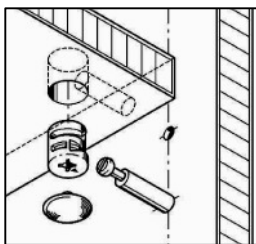

**Схема сборки**

**Вид Ж**

**Вид А**

**Вид Б**

**Вид В**

**Вид Г**

**Вид Д**

Спецификация по деталям

Поз.	Кол., шт.	Название	h, мм	Размер габ., мм x мм
1	1	Стойка	16	330 x 380
2	1	Полка проходная	22	968 x 380
3	3	Полка	22	968 x 362
4	1	Дно	22	968 x 380
5	1	Дно	22	484 x 380
6	1	Цоколь	16	968 x 78
7	1	Цоколь	16	484 x 78
8	1	Зад.стенка	16	1386 x 968
9	1	Дверь Л	16	1404 x 498
10	1	Дверь Пр	16	1404 x 498
11	1	Боковина Пр	16	1838 x 380
12	1	Стойка	16	1838 x 380
13	1	Стойка	16	1838 x 380
14	1	Дно	22	500 x 380
15	1	Дно	22	468 x 380
16	4	Полка проходная	22	500 x 378
17	4	Полка	22	468 x 362

Поз.	Кол., шт.	Название	h, мм	Размер габ., мм x мм
18	1	Цоколь	16	500 x 78
19	1	Цоколь	16	468 x 78
20	1	Зад.стенка	16	1738 x 468
21	1	Дверь Пр	16	1732 x 498
22	1	Топ	22	2502 x 400
23	1	Крышка	22	2502 x 400
24	1	Цоколь лицевой	16	2500 x 100
25	1	Боковина Л	16	1838 x 380
26	1	Стойка	16	1838 x 380
27	1	Стойка	16	330 x 362
28	2	Полка проходная	22	484 x 378
29	1	Полка проходная	22	484 x 380
30	1	Полка проходная	22	484 x 380
31	1	Зад.стенка	16	330 x 484
32	2	Фасад ящика	16	498 x 185
33	2	Дно ящика	16	348 x 436
34	2	Задняя стенка ящ.	16	70 x 436