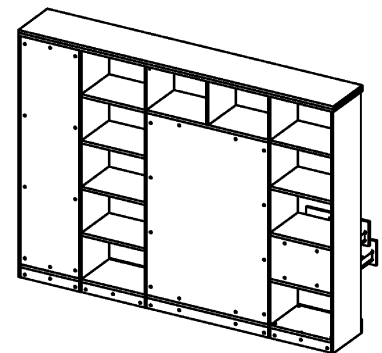

**Схема сборки**

**Вид Ж**

**Вид А**

**Вид Б**

**Вид В**

**Вид Г**

**Вид Д**

Спецификация по деталям

Поз.	Кол., шт.	Название	h, мм	Размер габ., мм x мм
1	1	Стойка	16	330 x 380
2	1	Полка проходная	22	968 x 380
3	3	Полка	22	968 x 362
4	1	Дно	22	968 x 380
5	1	Дно	22	484 x 380
6	1	Цоколь	16	968 x 78
7	1	Цоколь	16	484 x 78
8	1	Зад.стенка	16	1386 x 968
9	1	Дверь Л	16	1404 x 498
10	1	Дверь Пр	16	1404 x 498
11	1	Боковина Пр	16	1838 x 380
12	1	Стойка	16	1838 x 380
13	1	Стойка	16	1838 x 380
14	1	Дно	22	500 x 380
15	1	Дно	22	468 x 380
16	4	Полка проходная	22	500 x 378
17	4	Полка	22	468 x 362

Поз.	Кол., шт.	Название	h, мм	Размер габ., мм x мм
18	1	Цоколь	16	500 x 78
19	1	Цоколь	16	468 x 78
20	1	Зад.стенка	16	1738 x 468
21	1	Дверь Пр	16	1732 x 498
22	1	Топ	22	2502 x 400
23	1	Крышка	22	2502 x 400
24	1	Цоколь лицевой	16	2500 x 100
25	1	Боковина Л	16	1838 x 380
26	1	Стойка	16	1838 x 380
27	1	Стойка	16	330 x 362
28	2	Полка проходная	22	484 x 378
29	1	Полка проходная	22	484 x 380
30	1	Полка проходная	22	484 x 380
31	1	Зад.стенка	16	330 x 484
32	2	Фасад ящика	16	498 x 185
33	2	Дно ящика	16	348 x 436
34	2	Задняя стенка ящ.	16	70 x 436