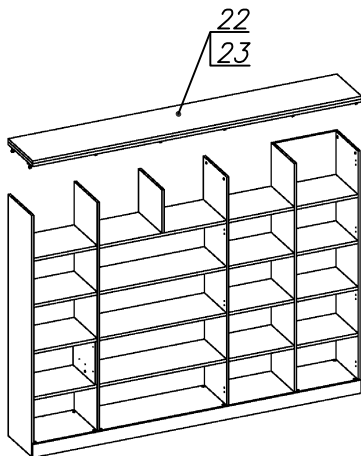

**Схема сборки**

**Вид Ж**

**Вид А**

**Вид Б**

**Вид В**

**Вид Г**

**Вид Д**

Спецификация по деталям

Поз.	Кол., шт.	Название	h, мм	Размер габ., мм x мм
1	1	Стойка	16	330 x 380
2	1	Полка проходная	22	968 x 380
3	3	Полка	22	968 x 362
4	1	Дно	22	968 x 380
5	1	Дно	22	484 x 380
6	1	Цоколь	16	968 x 78
7	1	Цоколь	16	484 x 78
8	1	Зад.стенка	16	1386 x 968
9	1	Дверь Л	16	1404 x 498
10	1	Дверь Пр	16	1404 x 498
11	1	Боковина Пр	16	1838 x 380
12	1	Стойка	16	1838 x 380
13	1	Стойка	16	1838 x 380
14	1	Дно	22	500 x 380
15	1	Дно	22	468 x 380
16	4	Полка проходная	22	500 x 378
17	4	Полка	22	468 x 362

Поз.	Кол., шт.	Название	h, мм	Размер габ., мм x мм
18	1	Цоколь	16	500 x 78
19	1	Цоколь	16	468 x 78
20	1	Зад.стенка	16	1738 x 468
21	1	Дверь Пр	16	1732 x 498
22	1	Топ	22	2502 x 400
23	1	Крышка	22	2502 x 400
24	1	Цоколь лицевой	16	2500 x 100
25	1	Боковина Л	16	1838 x 380
26	1	Стойка	16	1838 x 380
27	1	Стойка	16	330 x 362
28	2	Полка проходная	22	484 x 378
29	1	Полка проходная	22	484 x 380
30	1	Полка проходная	22	484 x 380
31	1	Зад.стенка	16	330 x 484
32	2	Фасад ящика	16	498 x 185
33	2	Дно ящика	16	348 x 436
34	2	Задняя стенка ящ.	16	70 x 436