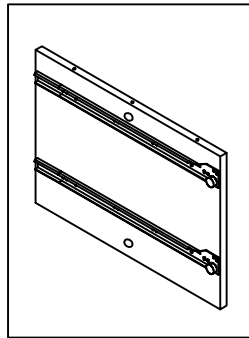

**Схема сборки**

**Вид Ж**

**Вид А**

**Вид Б**

**Вид В**

**Вид Г**

**Вид Д**

Спецификация по деталям

Поз.	Кол., шт.	Название	h, мм	Размер габ., мм x мм
1	1	Стойка	16	330 x 380
2	1	Полка проходная	22	968 x 380
3	3	Полка	22	968 x 362
4	1	Дно	22	968 x 380
5	1	Дно	22	484 x 380
6	1	Цоколь	16	968 x 78
7	1	Цоколь	16	484 x 78
8	1	Зад.стенка	16	1386 x 968
9	1	Дверь Л	16	1404 x 498
10	1	Дверь Пр	16	1404 x 498
11	1	Боковина Пр	16	1838 x 380
12	1	Стойка	16	1838 x 380
13	1	Стойка	16	1838 x 380
14	1	Дно	22	500 x 380
15	1	Дно	22	468 x 380
16	4	Полка проходная	22	500 x 378
17	4	Полка	22	468 x 362

Поз.	Кол., шт.	Название	h, мм	Размер габ., мм x мм
18	1	Цоколь	16	500 x 78
19	1	Цоколь	16	468 x 78
20	1	Зад.стенка	16	1738 x 468
21	1	Дверь Пр	16	1732 x 498
22	1	Топ	22	2502 x 400
23	1	Крышка	22	2502 x 400
24	1	Цоколь лицевой	16	2500 x 100
25	1	Боковина Л	16	1838 x 380
26	1	Стойка	16	1838 x 380
27	1	Стойка	16	330 x 362
28	2	Полка проходная	22	484 x 378
29	1	Полка проходная	22	484 x 380
30	1	Полка проходная	22	484 x 380
31	1	Зад.стенка	16	330 x 484
32	2	Фасад ящика	16	498 x 185
33	2	Дно ящика	16	348 x 436
34	2	Задняя стенка ящ.	16	70 x 436