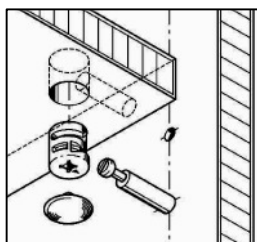

Схема сборки

Вид Ж

Вид А

Вид Б

Вид В

Вид Г

Вид Е

Спецификация по деталям

Поз.	Кол., шт.	Название	h, мм	Размер габ., мм x мм
1	1	Боковина Пр	16	1838 x 380
2	1	Стойка	16	330 x 380
3	1	Топ	22	1502 x 400
4	1	Крышка	22	1502 x 400
5	1	Полка проходная	22	968 x 380
6	3	Полка	22	968 x 362
7	1	Дно	22	968 x 380
8	1	Дно	22	484 x 380
9	1	Цоколь лицевой	16	1500 x 100
10	1	Цоколь	16	968 x 78
11	1	Цоколь	16	484 x 78
12	1	Зад.стенка	16	1386 x 968

Поз.	Кол., шт.	Название	h, мм	Размер габ., мм x мм
13	1	Дверь стекл. Л	6	1404 x 498
14	1	Дверь стекл. Пр	6	1404 x 498
15	1	Боковина Л	16	1838 x 380
16	1	Стойка	16	1838 x 380
17	1	Стойка	16	330 x 362
18	2	Полка проходная	22	484 x 378
19	1	Полка проходная	22	484 x 380
20	1	Полка проходная	22	484 x 380
21	1	Зад.стенка	16	330 x 484
22	2	Фасад ящика	16	498 x 185
23	2	Дно ящика	16	348 x 436
24	2	Задняя стенка ящика	16	70 x 436