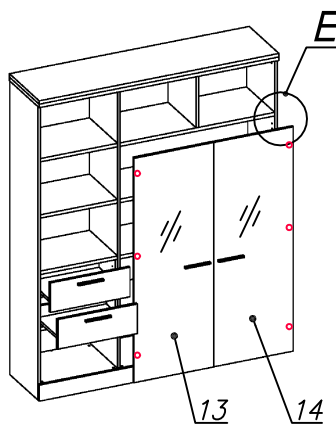

Схема сборки

Вид Ж

Вид А

Вид Б

Вид В

Вид Г

Вид Е

Спецификация по деталям

Поз.	Кол., шт.	Название	h, мм	Размер габ., мм x мм
1	1	Боковина Пр	16	1838 x 380
2	1	Стойка	16	330 x 380
3	1	Топ	22	1502 x 400
4	1	Крышка	22	1502 x 400
5	1	Полка проходная	22	968 x 380
6	3	Полка	22	968 x 362
7	1	Дно	22	968 x 380
8	1	Дно	22	484 x 380
9	1	Цоколь лицевой	16	1500 x 100
10	1	Цоколь	16	968 x 78
11	1	Цоколь	16	484 x 78
12	1	Зад.стенка	16	1386 x 968

Поз.	Кол., шт.	Название	h, мм	Размер габ., мм x мм
13	1	Дверь стекл. Л	6	1404 x 498
14	1	Дверь стекл. Пр	6	1404 x 498
15	1	Боковина Л	16	1838 x 380
16	1	Стойка	16	1838 x 380
17	1	Стойка	16	330 x 362
18	2	Полка проходная	22	484 x 378
19	1	Полка проходная	22	484 x 380
20	1	Полка проходная	22	484 x 380
21	1	Зад.стенка	16	330 x 484
22	2	Фасад ящика	16	498 x 185
23	2	Дно ящика	16	348 x 436
24	2	Задняя стенка ящика	16	70 x 436