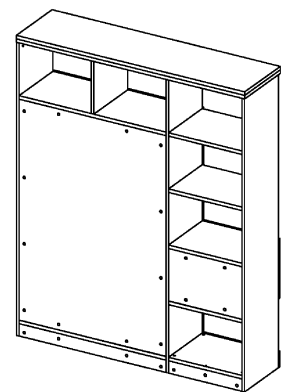

Схема сборки

Вид Ж

Вид А

Вид Б

Вид В

Вид Г

Вид Е

Спецификация по деталям

Поз.	Кол., шт.	Название	h, мм	Размер габ., мм x мм
1	1	Боковина Пр	16	1838 x 380
2	1	Стойка	16	330 x 380
3	1	Топ	22	1502 x 400
4	1	Крышка	22	1502 x 400
5	1	Полка проходная	22	968 x 380
6	3	Полка	22	968 x 362
7	1	Дно	22	968 x 380
8	1	Дно	22	484 x 380
9	1	Цоколь лицевой	16	1500 x 100
10	1	Цоколь	16	968 x 78
11	1	Цоколь	16	484 x 78
12	1	Зад.стенка	16	1386 x 968

Поз.	Кол., шт.	Название	h, мм	Размер габ., мм x мм
13	1	Дверь стекл. Л	6	1404 x 498
14	1	Дверь стекл. Пр	6	1404 x 498
15	1	Боковина Л	16	1838 x 380
16	1	Стойка	16	1838 x 380
17	1	Стойка	16	330 x 362
18	2	Полка проходная	22	484 x 378
19	1	Полка проходная	22	484 x 380
20	1	Полка проходная	22	484 x 380
21	1	Зад.стенка	16	330 x 484
22	2	Фасад ящика	16	498 x 185
23	2	Дно ящика	16	348 x 436
24	2	Задняя стенка ящика	16	70 x 436