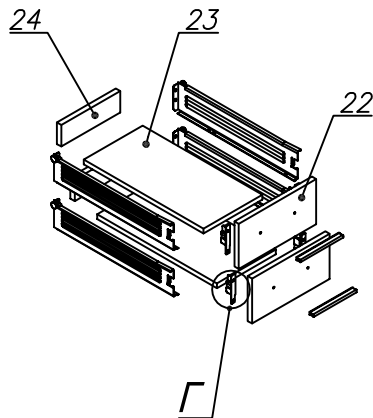

Схема сборки

Вид Ж

Вид А

Вид Б

Вид В

Вид Г

Вид Е

Спецификация по деталям

Поз.	Кол., шт.	Название	h, мм	Размер габ., мм x мм
1	1	Боковина Пр	16	1838 x 380
2	1	Стойка	16	330 x 380
3	1	Топ	22	1502 x 400
4	1	Крышка	22	1502 x 400
5	1	Полка проходная	22	968 x 380
6	3	Полка	22	968 x 362
7	1	Дно	22	968 x 380
8	1	Дно	22	484 x 380
9	1	Цоколь лицевой	16	1500 x 100
10	1	Цоколь	16	968 x 78
11	1	Цоколь	16	484 x 78
12	1	Зад.стенка	16	1386 x 968

Поз.	Кол., шт.	Название	h, мм	Размер габ., мм x мм
13	1	Дверь стекл. Л	6	1404 x 498
14	1	Дверь стекл. Пр	6	1404 x 498
15	1	Боковина Л	16	1838 x 380
16	1	Стойка	16	1838 x 380
17	1	Стойка	16	330 x 362
18	2	Полка проходная	22	484 x 378
19	1	Полка проходная	22	484 x 380
20	1	Полка проходная	22	484 x 380
21	1	Зад.стенка	16	330 x 484
22	2	Фасад ящика	16	498 x 185
23	2	Дно ящика	16	348 x 436
24	2	Задняя стенка ящика	16	70 x 436

Спецификация расхода фурнитуры

6 шт.  Демпфер двери	6 компл.  Крепление стекла к "Петля нар. стекло СТАНДАРТ (FGV)"	6 шт.  Декоративная накладка овал к "Петля нар. стекло СТАНДАРТ (FGV)" (хром мат.)	6 шт.  Ответная планка к "Петля нар. стекло СТАНДАРТ (FGV)"	6 шт.  Петля нар. стекло СТАНДАРТ (FGV)	4 шт.  Направляющие Sambox СТЯЖКА 86	2 компл.  Направляющие Sambox 86x350
38 шт.  Стяжка Minifix - ЭКСЦЕНТРИК - 16/d15/без покр.	49 шт.  Стяжка Minifix - ЭКСЦЕНТРИК - 22/d15/без покр.	11 шт.  Стяжка Minifix - ДЮБЕЛЬ - 34-16-34	14 шт.  Шкант d6x30/бук	12 шт.  Еврошуруп 6,3x13 полукр.	4 шт.  Винт M4x20/с бурт.	48 шт.  Саморез d3,5x16/потайной
12 шт.  Саморез d4,0x16/потайной	4 шт.  Шайба пластиковая (под винт для стекла)	4 шт.  Винт M4x10/с бурт.	87 шт.  Стяжка Minifix - ЗАГЛУШКА (пласт.)	65 шт.  Стяжка Minifix - ДЮБЕЛЬ - 34	9 шт.  Стяжка Minifix - ЗАГЛУШКА (самокл.)	3 шт.  Опора угловая регулир. "ANGOLO"/левая
3 шт.  Опора угловая регулир. "ANGOLO"/правая	4 шт.  Ручка "UA03" СТАНДАРТ L128 (алюм.)					