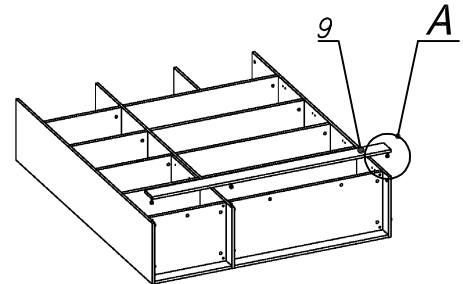

Схема сборки

Вид Ж

Вид А

Вид Б

Вид В

Вид Г

Вид Е

Спецификация по деталям

Поз.	Кол., шт.	Название	h, мм	Размер габ., мм x мм
1	1	Боковина Пр	16	1838 x 380
2	1	Стойка	16	330 x 380
3	1	Топ	22	1502 x 400
4	1	Крышка	22	1502 x 400
5	1	Полка проходная	22	968 x 380
6	3	Полка	22	968 x 362
7	1	Дно	22	968 x 380
8	1	Дно	22	484 x 380
9	1	Цоколь лицевой	16	1500 x 100
10	1	Цоколь	16	968 x 78
11	1	Цоколь	16	484 x 78
12	1	Зад.стенка	16	1386 x 968

Поз.	Кол., шт.	Название	h, мм	Размер габ., мм x мм
13	1	Дверь стекл. Л	6	1404 x 498
14	1	Дверь стекл. Пр	6	1404 x 498
15	1	Боковина Л	16	1838 x 380
16	1	Стойка	16	1838 x 380
17	1	Стойка	16	330 x 362
18	2	Полка проходная	22	484 x 378
19	1	Полка проходная	22	484 x 380
20	1	Полка проходная	22	484 x 380
21	1	Зад.стенка	16	330 x 484
22	2	Фасад ящика	16	498 x 185
23	2	Дно ящика	16	348 x 436
24	2	Задняя стенка ящика	16	70 x 436