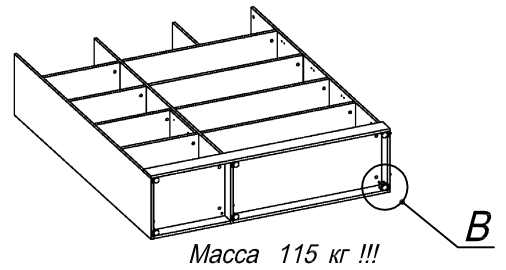

Схема сборки

Вид Ж

Вид А

Вид Б

Вид В

Вид Г

Вид Е

Спецификация по деталям

Поз.	Кол., шт.	Название	h, мм	Размер габ., мм x мм
1	1	Боковина Пр	16	1838 x 380
2	1	Стойка	16	330 x 380
3	1	Топ	22	1502 x 400
4	1	Крышка	22	1502 x 400
5	1	Полка проходная	22	968 x 380
6	3	Полка	22	968 x 362
7	1	Дно	22	968 x 380
8	1	Дно	22	484 x 380
9	1	Цоколь лицевой	16	1500 x 100
10	1	Цоколь	16	968 x 78
11	1	Цоколь	16	484 x 78
12	1	Зад.стенка	16	1386 x 968

Поз.	Кол., шт.	Название	h, мм	Размер габ., мм x мм
13	1	Дверь стекл. Л	6	1404 x 498
14	1	Дверь стекл. Пр	6	1404 x 498
15	1	Боковина Л	16	1838 x 380
16	1	Стойка	16	1838 x 380
17	1	Стойка	16	330 x 362
18	2	Полка проходная	22	484 x 378
19	1	Полка проходная	22	484 x 380
20	1	Полка проходная	22	484 x 380
21	1	Зад.стенка	16	330 x 484
22	2	Фасад ящика	16	498 x 185
23	2	Дно ящика	16	348 x 436
24	2	Задняя стенка ящика	16	70 x 436