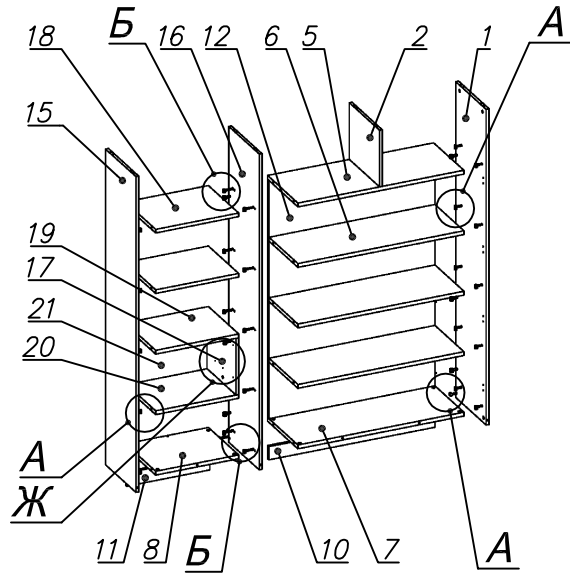

Схема сборки

Вид Ж

Вид А

Вид Б

Вид В

Вид Г

Вид Е

Спецификация по деталям

Поз.	Кол., шт.	Название	h, мм	Размер габ., мм x мм
1	1	Боковина Пр	16	1838 x 380
2	1	Стойка	16	330 x 380
3	1	Топ	22	1502 x 400
4	1	Крышка	22	1502 x 400
5	1	Полка проходная	22	968 x 380
6	3	Полка	22	968 x 362
7	1	Дно	22	968 x 380
8	1	Дно	22	484 x 380
9	1	Цоколь лицевой	16	1500 x 100
10	1	Цоколь	16	968 x 78
11	1	Цоколь	16	484 x 78
12	1	Зад.стенка	16	1386 x 968

Поз.	Кол., шт.	Название	h, мм	Размер габ., мм x мм
13	1	Дверь стекл. Л	6	1404 x 498
14	1	Дверь стекл. Пр	6	1404 x 498
15	1	Боковина Л	16	1838 x 380
16	1	Стойка	16	1838 x 380
17	1	Стойка	16	330 x 362
18	2	Полка проходная	22	484 x 378
19	1	Полка проходная	22	484 x 380
20	1	Полка проходная	22	484 x 380
21	1	Зад.стенка	16	330 x 484
22	2	Фасад ящика	16	498 x 185
23	2	Дно ящика	16	348 x 436
24	2	Задняя стенка ящика	16	70 x 436

Спецификация расхода фурнитуры

6 шт.  Демпфер двери	6 компл.  Крепление стекла к "Петля нар. стекло СТАНДАРТ (FGV)"	6 шт.  Декоративная накладка овал к "Петля нар. стекло СТАНДАРТ (FGV)" (хром мат.)	6 шт.  Ответная планка к "Петля нар. стекло СТАНДАРТ (FGV)"	6 шт.  Петля нар. стекло СТАНДАРТ (FGV)	4 шт.  Направляющие Sambox СТЯЖКА 86	2 компл.  Направляющие Sambox 86x350
38 шт.  Стяжка Minifix - ЭКСЦЕНТРИК - 16/d15/без покр.	49 шт.  Стяжка Minifix - ЭКСЦЕНТРИК - 22/d15/без покр.	11 шт.  Стяжка Minifix - ДЮБЕЛЬ - 34-16-34	14 шт.  Шкант d6x30/бук	12 шт.  Еврошуруп 6,3x13 полукр.	4 шт.  Винт M4x20/с бурт.	48 шт.  Саморез d3,5x16/потайной
12 шт.  Саморез d4,0x16/потайной	4 шт.  Шайба пластиковая (под винт для стекла)	4 шт.  Винт M4x10/с бурт.	87 шт.  Стяжка Minifix - ЗАГЛУШКА (пласт.)	65 шт.  Стяжка Minifix - ДЮБЕЛЬ - 34	9 шт.  Стяжка Minifix - ЗАГЛУШКА (самокл.)	3 шт.  Опора угловая регулир. "ANGOLO"/левая
3 шт.  Опора угловая регулир. "ANGOLO"/правая	4 шт.  Ручка "UA03" СТАНДАРТ L128 (алюм.)					