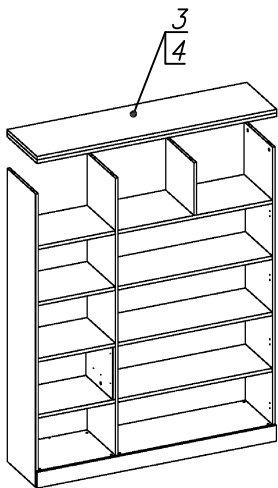

Схема сборки

Вид Ж

Вид А

Вид Б

Вид В

Вид Г

Вид Е

Спецификация по деталям

Поз.	Кол., шт.	Название	h, мм	Размер габ., мм x мм
1	1	Боковина Пр	16	1838 x 380
2	1	Стойка	16	330 x 380
3	1	Топ	22	1502 x 400
4	1	Крышка	22	1502 x 400
5	1	Полка проходная	22	968 x 380
6	3	Полка	22	968 x 362
7	1	Дно	22	968 x 380
8	1	Дно	22	484 x 380
9	1	Цоколь лицевой	16	1500 x 100
10	1	Цоколь	16	968 x 78
11	1	Цоколь	16	484 x 78
12	1	Зад.стенка	16	1386 x 968

Поз.	Кол., шт.	Название	h, мм	Размер габ., мм x мм
13	1	Дверь стекл. Л	6	1404 x 498
14	1	Дверь стекл. Пр	6	1404 x 498
15	1	Боковина Л	16	1838 x 380
16	1	Стойка	16	1838 x 380
17	1	Стойка	16	330 x 362
18	2	Полка проходная	22	484 x 378
19	1	Полка проходная	22	484 x 380
20	1	Полка проходная	22	484 x 380
21	1	Зад.стенка	16	330 x 484
22	2	Фасад ящика	16	498 x 185
23	2	Дно ящика	16	348 x 436
24	2	Задняя стенка ящика	16	70 x 436