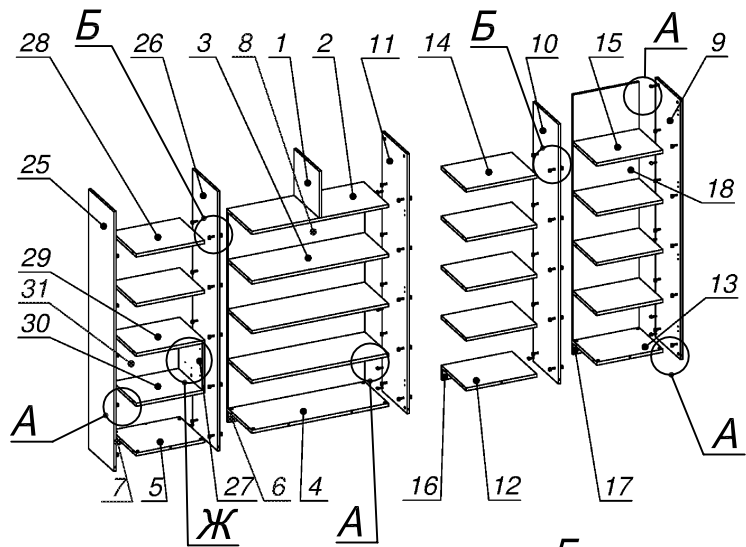

Схема сборки

Вид Ж

Вид А

Вид Б

Вид В

Вид Г

Вид Д

Вид Е

Спецификация по деталям

Поз.	Кол., шт.	Название	h, мм	Размер габ., мм x мм
1	1	Стойка	16	330 x 380
2	1	Полка проходная	22	968 x 380
3	3	Полка	22	968 x 362
4	1	Дно	22	968 x 380
5	1	Дно	22	484 x 380
6	1	Цоколь	16	968 x 78
7	1	Цоколь	16	484 x 78
8	1	Зад.стенка	16	1386 x 968
9	1	Боковина Пр	16	1838 x 380
10	1	Стойка	16	1838 x 380
11	1	Стойка	16	1838 x 380
12	1	Дно	22	500 x 380
13	1	Дно	22	468 x 380
14	4	Полка проходная	22	500 x 378
15	4	Полка	22	468 x 362
16	1	Цоколь	16	500 x 78
17	1	Цоколь	16	468 x 78

Поз.	Кол., шт.	Название	h, мм	Размер габ., мм x мм
18	1	Зад.стенка	16	1738 x 468
19	1	Дверь Пр	16	1732 x 498
20	1	Топ	22	2502 x 400
21	1	Крышка	22	2502 x 400
22	1	Цоколь лицевой	16	2500 x 100
23	1	Дверь стекл. Л	6	1404 x 498
24	1	Дверь стекл. Пр	6	1404 x 498
25	1	Боковина Л	16	1838 x 380
26	1	Стойка	16	1838 x 380
27	1	Стойка	16	330 x 362
28	2	Полка проходная	22	484 x 378
29	1	Полка проходная	22	484 x 380
30	1	Полкапроходная	22	484 x 380
31	1	Зад.стенка	16	330 x 484
32	2	Фасад ящика	16	498 x 185
33	2	Дно ящика	16	348 x 436
34	2	Задняя стенка ящ.	16	70 x 436