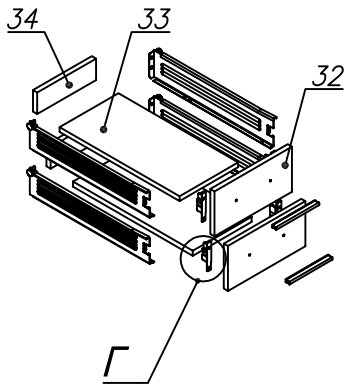

Схема сборки

Вид Ж

Вид А

Вид Б

Вид В

Вид Г

Вид Д

Вид Е

Спецификация по деталям

Поз.	Кол., шт.	Название	h, мм	Размер габ., мм x мм
1	1	Стойка	16	330 x 380
2	1	Полка проходная	22	968 x 380
3	3	Полка	22	968 x 362
4	1	Дно	22	968 x 380
5	1	Дно	22	484 x 380
6	1	Цоколь	16	968 x 78
7	1	Цоколь	16	484 x 78
8	1	Зад.стенка	16	1386 x 968
9	1	Боковина Пр	16	1838 x 380
10	1	Стойка	16	1838 x 380
11	1	Стойка	16	1838 x 380
12	1	Дно	22	500 x 380
13	1	Дно	22	468 x 380
14	4	Полка проходная	22	500 x 378
15	4	Полка	22	468 x 362
16	1	Цоколь	16	500 x 78
17	1	Цоколь	16	468 x 78

Поз.	Кол., шт.	Название	h, мм	Размер габ., мм x мм
18	1	Зад.стенка	16	1738 x 468
19	1	Дверь Пр	16	1732 x 498
20	1	Топ	22	2502 x 400
21	1	Крышка	22	2502 x 400
22	1	Цоколь лицевой	16	2500 x 100
23	1	Дверь стекл. Л	6	1404 x 498
24	1	Дверь стекл. Пр	6	1404 x 498
25	1	Боковина Л	16	1838 x 380
26	1	Стойка	16	1838 x 380
27	1	Стойка	16	330 x 362
28	2	Полка проходная	22	484 x 378
29	1	Полка проходная	22	484 x 380
30	1	Полкапроходная	22	484 x 380
31	1	Зад.стенка	16	330 x 484
32	2	Фасад ящика	16	498 x 185
33	2	Дно ящика	16	348 x 436
34	2	Задняя стенка ящ.	16	70 x 436