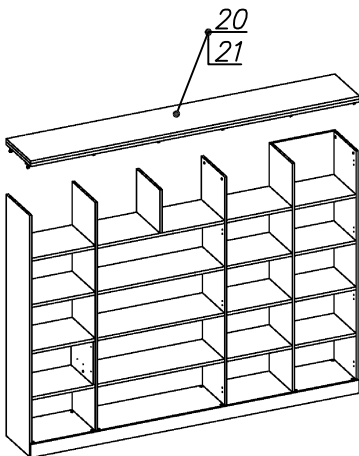

Схема сборки

Вид Ж

Вид А

Вид Б

Вид В

Вид Г

Вид Д

Вид Е

Спецификация по деталям

Поз.	Кол., шт.	Название	h, мм	Размер габ., мм x мм
1	1	Стойка	16	330 x 380
2	1	Полка проходная	22	968 x 380
3	3	Полка	22	968 x 362
4	1	Дно	22	968 x 380
5	1	Дно	22	484 x 380
6	1	Цоколь	16	968 x 78
7	1	Цоколь	16	484 x 78
8	1	Зад.стенка	16	1386 x 968
9	1	Боковина Пр	16	1838 x 380
10	1	Стойка	16	1838 x 380
11	1	Стойка	16	1838 x 380
12	1	Дно	22	500 x 380
13	1	Дно	22	468 x 380
14	4	Полка проходная	22	500 x 378
15	4	Полка	22	468 x 362
16	1	Цоколь	16	500 x 78
17	1	Цоколь	16	468 x 78

Поз.	Кол., шт.	Название	h, мм	Размер габ., мм x мм
18	1	Зад.стенка	16	1738 x 468
19	1	Дверь Пр	16	1732 x 498
20	1	Топ	22	2502 x 400
21	1	Крышка	22	2502 x 400
22	1	Цоколь лицевой	16	2500 x 100
23	1	Дверь стекл. Л	6	1404 x 498
24	1	Дверь стекл. Пр	6	1404 x 498
25	1	Боковина Л	16	1838 x 380
26	1	Стойка	16	1838 x 380
27	1	Стойка	16	330 x 362
28	2	Полка проходная	22	484 x 378
29	1	Полка проходная	22	484 x 380
30	1	Полкапроходная	22	484 x 380
31	1	Зад.стенка	16	330 x 484
32	2	Фасад ящика	16	498 x 185
33	2	Дно ящика	16	348 x 436
34	2	Задняя стенка ящ.	16	70 x 436