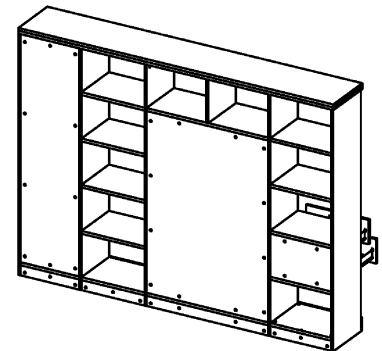

Схема сборки

Вид Ж

Вид А

Вид Б

Вид В

Вид Г

Вид Д

Вид Е

Спецификация по деталям

Поз.	Кол., шт.	Название	h, мм	Размер габ., мм x мм
1	1	Стойка	16	330 x 380
2	1	Полка проходная	22	968 x 380
3	3	Полка	22	968 x 362
4	1	Дно	22	968 x 380
5	1	Дно	22	484 x 380
6	1	Цоколь	16	968 x 78
7	1	Цоколь	16	484 x 78
8	1	Зад.стенка	16	1386 x 968
9	1	Боковина Пр	16	1838 x 380
10	1	Стойка	16	1838 x 380
11	1	Стойка	16	1838 x 380
12	1	Дно	22	500 x 380
13	1	Дно	22	468 x 380
14	4	Полка проходная	22	500 x 378
15	4	Полка	22	468 x 362
16	1	Цоколь	16	500 x 78
17	1	Цоколь	16	468 x 78

Поз.	Кол., шт.	Название	h, мм	Размер габ., мм x мм
18	1	Зад.стенка	16	1738 x 468
19	1	Дверь Пр	16	1732 x 498
20	1	Топ	22	2502 x 400
21	1	Крышка	22	2502 x 400
22	1	Цоколь лицевой	16	2500 x 100
23	1	Дверь стекл. Л	6	1404 x 498
24	1	Дверь стекл. Пр	6	1404 x 498
25	1	Боковина Л	16	1838 x 380
26	1	Стойка	16	1838 x 380
27	1	Стойка	16	330 x 362
28	2	Полка проходная	22	484 x 378
29	1	Полка проходная	22	484 x 380
30	1	Полкапроходная	22	484 x 380
31	1	Зад.стенка	16	330 x 484
32	2	Фасад ящика	16	498 x 185
33	2	Дно ящика	16	348 x 436
34	2	Задняя стенка ящ.	16	70 x 436