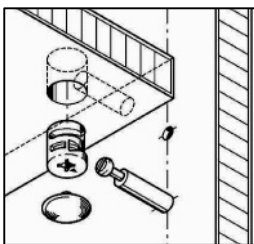

Схема сборки

Вид Ж

Вид А

Вид Б

Вид В

Вид Г

Вид Д

Вид Е

Спецификация по деталям

Поз.	Кол., шт.	Название	h, мм	Размер габ., мм x мм
1	1	Стойка	16	330 x 380
2	1	Полка проходная	22	968 x 380
3	3	Полка	22	968 x 362
4	1	Дно	22	968 x 380
5	1	Дно	22	484 x 380
6	1	Цоколь	16	968 x 78
7	1	Цоколь	16	484 x 78
8	1	Зад.стенка	16	1386 x 968
9	1	Боковина Пр	16	1838 x 380
10	1	Стойка	16	1838 x 380
11	1	Стойка	16	1838 x 380
12	1	Дно	22	500 x 380
13	1	Дно	22	468 x 380
14	4	Полка проходная	22	500 x 378
15	4	Полка	22	468 x 362
16	1	Цоколь	16	500 x 78
17	1	Цоколь	16	468 x 78

Поз.	Кол., шт.	Название	h, мм	Размер габ., мм x мм
18	1	Зад.стенка	16	1738 x 468
19	1	Дверь Пр	16	1732 x 498
20	1	Топ	22	2502 x 400
21	1	Крышка	22	2502 x 400
22	1	Цоколь лицевой	16	2500 x 100
23	1	Дверь стекл. Л	6	1404 x 498
24	1	Дверь стекл. Пр	6	1404 x 498
25	1	Боковина Л	16	1838 x 380
26	1	Стойка	16	1838 x 380
27	1	Стойка	16	330 x 362
28	2	Полка проходная	22	484 x 378
29	1	Полка проходная	22	484 x 380
30	1	Полкапроходная	22	484 x 380
31	1	Зад.стенка	16	330 x 484
32	2	Фасад ящика	16	498 x 185
33	2	Дно ящика	16	348 x 436
34	2	Задняя стенка ящ.	16	70 x 436