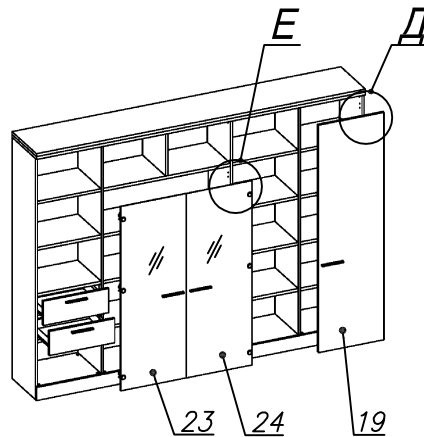

Схема сборки

Вид Ж

Вид А

Вид Б

Вид В

Вид Г

Вид Д

Вид Е

Спецификация по деталям

Поз.	Кол., шт.	Название	h, мм	Размер габ., мм x мм
1	1	Стойка	16	330 x 380
2	1	Полка проходная	22	968 x 380
3	3	Полка	22	968 x 362
4	1	Дно	22	968 x 380
5	1	Дно	22	484 x 380
6	1	Цоколь	16	968 x 78
7	1	Цоколь	16	484 x 78
8	1	Зад.стенка	16	1386 x 968
9	1	Боковина Пр	16	1838 x 380
10	1	Стойка	16	1838 x 380
11	1	Стойка	16	1838 x 380
12	1	Дно	22	500 x 380
13	1	Дно	22	468 x 380
14	4	Полка проходная	22	500 x 378
15	4	Полка	22	468 x 362
16	1	Цоколь	16	500 x 78
17	1	Цоколь	16	468 x 78

Поз.	Кол., шт.	Название	h, мм	Размер габ., мм x мм
18	1	Зад.стенка	16	1738 x 468
19	1	Дверь Пр	16	1732 x 498
20	1	Топ	22	2502 x 400
21	1	Крышка	22	2502 x 400
22	1	Цоколь лицевой	16	2500 x 100
23	1	Дверь стекл. Л	6	1404 x 498
24	1	Дверь стекл. Пр	6	1404 x 498
25	1	Боковина Л	16	1838 x 380
26	1	Стойка	16	1838 x 380
27	1	Стойка	16	330 x 362
28	2	Полка проходная	22	484 x 378
29	1	Полка проходная	22	484 x 380
30	1	Полкапроходная	22	484 x 380
31	1	Зад.стенка	16	330 x 484
32	2	Фасад ящика	16	498 x 185
33	2	Дно ящика	16	348 x 436
34	2	Задняя стенка ящ.	16	70 x 436