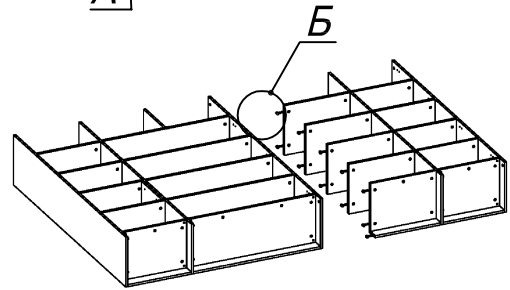

Схема сборки

Вид Ж

Вид А

Вид Б

Вид В

Вид Г

Вид Д

Вид Е

Спецификация по деталям

Поз.	Кол., шт.	Название	h, мм	Размер габ., мм x мм
1	1	Стойка	16	330 x 380
2	1	Полка проходная	22	968 x 380
3	3	Полка	22	968 x 362
4	1	Дно	22	968 x 380
5	1	Дно	22	484 x 380
6	1	Цоколь	16	968 x 78
7	1	Цоколь	16	484 x 78
8	1	Зад.стенка	16	1386 x 968
9	1	Боковина Пр	16	1838 x 380
10	1	Стойка	16	1838 x 380
11	1	Стойка	16	1838 x 380
12	1	Дно	22	500 x 380
13	1	Дно	22	468 x 380
14	4	Полка проходная	22	500 x 378
15	4	Полка	22	468 x 362
16	1	Цоколь	16	500 x 78
17	1	Цоколь	16	468 x 78

Поз.	Кол., шт.	Название	h, мм	Размер габ., мм x мм
18	1	Зад.стенка	16	1738 x 468
19	1	Дверь Пр	16	1732 x 498
20	1	Топ	22	2502 x 400
21	1	Крышка	22	2502 x 400
22	1	Цоколь лицевой	16	2500 x 100
23	1	Дверь стекл. Л	6	1404 x 498
24	1	Дверь стекл. Пр	6	1404 x 498
25	1	Боковина Л	16	1838 x 380
26	1	Стойка	16	1838 x 380
27	1	Стойка	16	330 x 362
28	2	Полка проходная	22	484 x 378
29	1	Полка проходная	22	484 x 380
30	1	Полкапроходная	22	484 x 380
31	1	Зад.стенка	16	330 x 484
32	2	Фасад ящика	16	498 x 185
33	2	Дно ящика	16	348 x 436
34	2	Задняя стенка ящ.	16	70 x 436