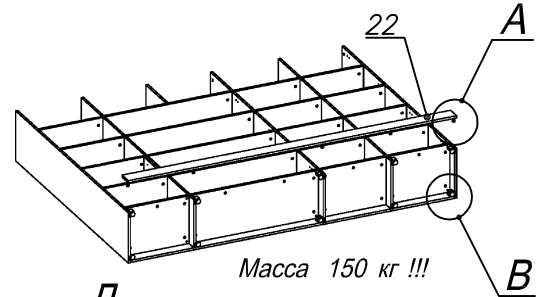

Схема сборки

Вид Ж

Вид А

Вид Б

Вид В

Вид Г

Вид Д

Вид Е

Спецификация по деталям

Поз.	Кол., шт.	Название	h, мм	Размер габ., мм x мм
1	1	Стойка	16	330 x 380
2	1	Полка проходная	22	968 x 380
3	3	Полка	22	968 x 362
4	1	Дно	22	968 x 380
5	1	Дно	22	484 x 380
6	1	Цоколь	16	968 x 78
7	1	Цоколь	16	484 x 78
8	1	Зад.стенка	16	1386 x 968
9	1	Боковина Пр	16	1838 x 380
10	1	Стойка	16	1838 x 380
11	1	Стойка	16	1838 x 380
12	1	Дно	22	500 x 380
13	1	Дно	22	468 x 380
14	4	Полка проходная	22	500 x 378
15	4	Полка	22	468 x 362
16	1	Цоколь	16	500 x 78
17	1	Цоколь	16	468 x 78

Поз.	Кол., шт.	Название	h, мм	Размер габ., мм x мм
18	1	Зад.стенка	16	1738 x 468
19	1	Дверь Пр	16	1732 x 498
20	1	Топ	22	2502 x 400
21	1	Крышка	22	2502 x 400
22	1	Цоколь лицевой	16	2500 x 100
23	1	Дверь стекл. Л	6	1404 x 498
24	1	Дверь стекл. Пр	6	1404 x 498
25	1	Боковина Л	16	1838 x 380
26	1	Стойка	16	1838 x 380
27	1	Стойка	16	330 x 362
28	2	Полка проходная	22	484 x 378
29	1	Полка проходная	22	484 x 380
30	1	Полкапроходная	22	484 x 380
31	1	Зад.стенка	16	330 x 484
32	2	Фасад ящика	16	498 x 185
33	2	Дно ящика	16	348 x 436
34	2	Задняя стенка ящ.	16	70 x 436