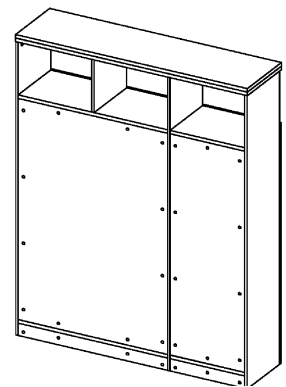

Схема сборки

Вид А

Вид Б

Вид В

Вид Д

Вид Е

Спецификация по деталям

Поз.	Кол., шт.	Название	h, мм	Размер габ., мм x мм
1	1	Боковина Пр	16	1838 x 380
2	1	Боковина Л	16	1838 x 380
3	1	Стойка	16	1838 x 380
4	1	Стойка	16	330 x 380
5	1	Топ	22	1502 x 400
6	1	Крышка	22	1502 x 400
7	1	Полка проходная	22	968 x 380
8	1	Полка проходная	22	484 x 380
9	3	Полка	22	968 x 362
10	3	Полка	22	484 x 362
11	1	Дно	22	968 x 380
12	1	Дно	22	484 x 380
13	1	Цоколь лицевой	16	1500 x 100
14	1	Цоколь	16	968 x 78
15	1	Цоколь	16	484 x 78
16	1	Зад. стенка	16	1386 x 968
17	1	Зад. стенка	16	1386 x 484
18	1	Дверь Л	16	1404 x 498
19	1	Дверь Пр	16	1404 x 498
20	1	Дверь стекл. Л	6	1404 x 498

Спецификация расхода фурнитуры

6 шт.  Демпфер двери	8 шт.  Петля нар. ДСП СТАНДАРТ	3 компл.  Крепление стекла к "Петля нар. стекло СТАНДАРТ (FGV)"	3 шт.  Декоративная накладка овал к "Петля нар. стекло СТАНДАРТ (FGV)" (хром мат.)	3 шт.  Ответная планка к "Петля нар. стекло СТАНДАРТ (FGV)"	8 шт.  Ответная планка к внутр. и нар. петле ДСП СТАНДАРТ	3 шт.  Петля нар. стекло СТАНДАРТ (FGV)
42 шт.  Стяжка MiniFix - ЭКСЦЕНТРИК - 16/d15/без покр.	49 шт.  Стяжка MiniFix - ЭКСЦЕНТРИК - 22/d15/без покр.	15 шт.  Стяжка MiniFix - ДЮБЕЛЬ - 34-16-34	10 шт.  Шкант d6x30/бук	22 шт.  Еврошруп 6,3x13 полукр.	4 шт.  Винт M4x20/с бурт.	32 шт.  Саморез d3,5x16/потайной
2 шт.  Шайба пластиковая (под винт для стекла)	2 шт.  Винт M4x10/с бурт.	91 шт.  Стяжка MiniFix - ЗАГЛУШКА (пласт.)	61 шт.  Стяжка MiniFix - ДЮБЕЛЬ - 34	8 шт.  Стяжка MiniFix - ЗАГЛУШКА (самокл.)	2 шт.  Опора угловая регулир. "ANGOLO"/левая	2 шт.  Опора угловая регулир. "ANGOLO"/правая
3 шт.  Ручка "UA03" СТАНДАРТ L128 (алюм.)						