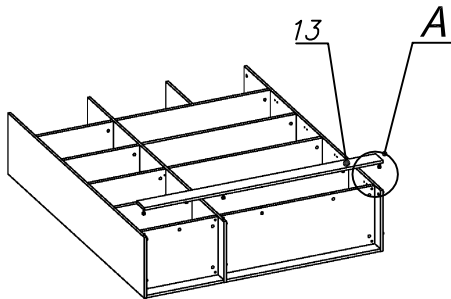

Схема сборки

Вид А

Вид Б

Вид В

Вид Д

Вид Е

Спецификация по деталям

Поз.	Кол., шт.	Название	h, мм	Размер габ., мм x мм
1	1	Боковина Пр	16	1838 x 380
2	1	Боковина Л	16	1838 x 380
3	1	Стойка	16	1838 x 380
4	1	Стойка	16	330 x 380
5	1	Топ	22	1502 x 400
6	1	Крышка	22	1502 x 400
7	1	Полка проходная	22	968 x 380
8	1	Полка проходная	22	484 x 380
9	3	Полка	22	968 x 362
10	3	Полка	22	484 x 362
11	1	Дно	22	968 x 380
12	1	Дно	22	484 x 380
13	1	Цоколь лицевой	16	1500 x 100
14	1	Цоколь	16	968 x 78
15	1	Цоколь	16	484 x 78
16	1	Зад. стенка	16	1386 x 968
17	1	Зад. стенка	16	1386 x 484
18	1	Дверь Л	16	1404 x 498
19	1	Дверь Пр	16	1404 x 498
20	1	Дверь стекл. Л	6	1404 x 498

Спецификация расхода фурнитуры

6 шт.  Демпфер двери	8 шт.  Петля нар. ДСП СТАНДАРТ	3 компл.  Крепление стекла к "Петля нар. стекло СТАНДАРТ (FGV)"	3 шт.  Декоративная накладка овал к "Петля нар. стекло СТАНДАРТ (FGV)" (хром мат.)	3 шт.  Ответная планка к "Петля нар. стекло СТАНДАРТ (FGV)"	8 шт.  Ответная планка к внутр. и нар. петле ДСП СТАНДАРТ	3 шт.  Петля нар. стекло СТАНДАРТ (FGV)
42 шт.  Стяжка MiniFix - ЭКСЦЕНТРИК - 16/d15/без покр.	49 шт.  Стяжка MiniFix - ЭКСЦЕНТРИК - 22/d15/без покр.	15 шт.  Стяжка MiniFix - ДЮБЕЛЬ - 34-16-34	10 шт.  Шкант d6x30/бук	22 шт.  Еврошруп 6,3x13 полукр.	4 шт.  Винт M4x20/с бурт.	32 шт.  Саморез d3,5x16/потайной
2 шт.  Шайба пластиковая (под винт для стекла)	2 шт.  Винт M4x10/с бурт.	91 шт.  Стяжка MiniFix - ЗАГЛУШКА (пласт.)	61 шт.  Стяжка MiniFix - ДЮБЕЛЬ - 34	8 шт.  Стяжка MiniFix - ЗАГЛУШКА (самокл.)	2 шт.  Опора угловая регулир. "ANGOLO"/левая	2 шт.  Опора угловая регулир. "ANGOLO"/правая
3 шт.  Ручка "UA03" СТАНДАРТ L128 (алюм.)						