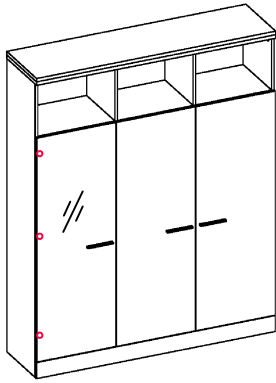

Схема сборки

Вид А

Вид Б

Вид В

Вид Д

Вид Е

Спецификация по деталям

Поз.	Кол., шт.	Название	h, мм	Размер габ., мм x мм
1	1	Боковина Пр	16	1838 x 380
2	1	Боковина Л	16	1838 x 380
3	1	Стойка	16	1838 x 380
4	1	Стойка	16	330 x 380
5	1	Топ	22	1502 x 400
6	1	Крышка	22	1502 x 400
7	1	Полка проходная	22	968 x 380
8	1	Полка проходная	22	484 x 380
9	3	Полка	22	968 x 362
10	3	Полка	22	484 x 362
11	1	Дно	22	968 x 380
12	1	Дно	22	484 x 380
13	1	Цоколь лицевой	16	1500 x 100
14	1	Цоколь	16	968 x 78
15	1	Цоколь	16	484 x 78
16	1	Зад. стенка	16	1386 x 968
17	1	Зад. стенка	16	1386 x 484
18	1	Дверь Л	16	1404 x 498
19	1	Дверь Пр	16	1404 x 498
20	1	Дверь стекл. Л	6	1404 x 498

Спецификация расхода фурнитуры

6 шт.  Демпфер двери	8 шт.  Петля нар. ДСП СТАНДАРТ	3 компл.  Крепление стекла к "Петля нар. стекло СТАНДАРТ (FGV)"	3 шт.  Декоративная накладка овал к "Петля нар. стекло СТАНДАРТ (FGV)" (хром мат.)	3 шт.  Ответная планка к "Петля нар. стекло СТАНДАРТ (FGV)"	8 шт.  Ответная планка к внутр. и нар. петле ДСП СТАНДАРТ	3 шт.  Петля нар. стекло СТАНДАРТ (FGV)
42 шт.  Стяжка MiniFix - ЭКСЦЕНТРИК - 16/d15/без покр.	49 шт.  Стяжка MiniFix - ЭКСЦЕНТРИК - 22/d15/без покр.	15 шт.  Стяжка MiniFix - ДЮБЕЛЬ - 34-16-34	10 шт.  Шкант d6x30/бук	22 шт.  Еврошруп 6,3x13 полукр.	4 шт.  Винт M4x20/с бурт.	32 шт.  Саморез d3,5x16/потайной
2 шт.  Шайба пластиковая (под винт для стекла)	2 шт.  Винт M4x10/с бурт.	91 шт.  Стяжка MiniFix - ЗАГЛУШКА (пласт.)	61 шт.  Стяжка MiniFix - ДЮБЕЛЬ - 34	8 шт.  Стяжка MiniFix - ЗАГЛУШКА (самокл.)	2 шт.  Опора угловая регулир. "ANGOLO"/левая	2 шт.  Опора угловая регулир. "ANGOLO"/правая
3 шт.  Ручка "UA03" СТАНДАРТ L128 (алюм.)						