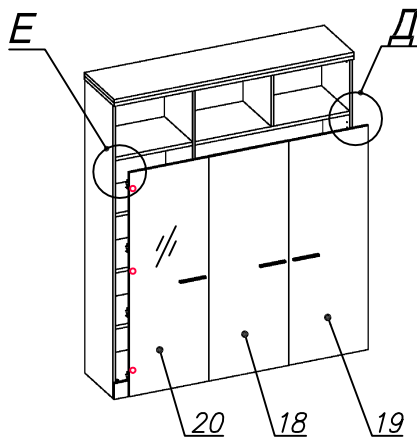

Схема сборки

Вид А

Вид Б

Вид В

Вид Д

Вид Е

Спецификация по деталям

Поз.	Кол., шт.	Название	h, мм	Размер габ., мм x мм
1	1	Боковина Пр	16	1838 x 380
2	1	Боковина Л	16	1838 x 380
3	1	Стойка	16	1838 x 380
4	1	Стойка	16	330 x 380
5	1	Топ	22	1502 x 400
6	1	Крышка	22	1502 x 400
7	1	Полка проходная	22	968 x 380
8	1	Полка проходная	22	484 x 380
9	3	Полка	22	968 x 362
10	3	Полка	22	484 x 362
11	1	Дно	22	968 x 380
12	1	Дно	22	484 x 380
13	1	Цоколь лицевой	16	1500 x 100
14	1	Цоколь	16	968 x 78
15	1	Цоколь	16	484 x 78
16	1	Зад. стенка	16	1386 x 968
17	1	Зад. стенка	16	1386 x 484
18	1	Дверь Л	16	1404 x 498
19	1	Дверь Пр	16	1404 x 498
20	1	Дверь стекл. Л	6	1404 x 498

Спецификация расхода фурнитуры

6 шт.  Демпфер двери	8 шт.  Петля нар. ДСП СТАНДАРТ	3 компл.  Крепление стекла к "Петля нар. стекло СТАНДАРТ (FGV)"	3 шт.  Декоративная накладка овал к "Петля нар. стекло СТАНДАРТ (FGV)" (хром мат.)	3 шт.  Ответная планка к "Петля нар. стекло СТАНДАРТ (FGV)"	8 шт.  Ответная планка к внутр. и нар. петле ДСП СТАНДАРТ	3 шт.  Петля нар. стекло СТАНДАРТ (FGV)
42 шт.  Стяжка MiniFix - ЭКСЦЕНТРИК - 16/d15/без покр.	49 шт.  Стяжка MiniFix - ЭКСЦЕНТРИК - 22/d15/без покр.	15 шт.  Стяжка MiniFix - ДЮБЕЛЬ - 34-16-34	10 шт.  Шкант d6x30/бук	22 шт.  Еврошруп 6,3x13 полукр.	4 шт.  Винт M4x20/с бурт.	32 шт.  Саморез d3,5x16/потайной
2 шт.  Шайба пластиковая (под винт для стекла)	2 шт.  Винт M4x10/с бурт.	91 шт.  Стяжка MiniFix - ЗАГЛУШКА (пласт.)	61 шт.  Стяжка MiniFix - ДЮБЕЛЬ - 34	8 шт.  Стяжка MiniFix - ЗАГЛУШКА (самокл.)	2 шт.  Опора угловая регулир. "ANGOLO"/левая	2 шт.  Опора угловая регулир. "ANGOLO"/правая
3 шт.  Ручка "UA03" СТАНДАРТ L128 (алюм.)						