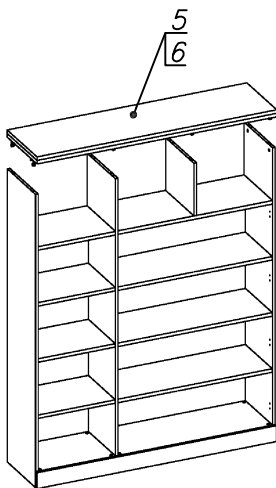

Схема сборки

Вид А

Вид Б

Вид В

Вид Д

Вид Е

Спецификация по деталям

Поз.	Кол., шт.	Название	h, мм	Размер габ., мм x мм
1	1	Боковина Пр	16	1838 x 380
2	1	Боковина Л	16	1838 x 380
3	1	Стойка	16	1838 x 380
4	1	Стойка	16	330 x 380
5	1	Топ	22	1502 x 400
6	1	Крышка	22	1502 x 400
7	1	Полка проходная	22	968 x 380
8	1	Полка проходная	22	484 x 380
9	3	Полка	22	968 x 362
10	3	Полка	22	484 x 362
11	1	Дно	22	968 x 380
12	1	Дно	22	484 x 380
13	1	Цоколь лицевой	16	1500 x 100
14	1	Цоколь	16	968 x 78
15	1	Цоколь	16	484 x 78
16	1	Зад. стенка	16	1386 x 968
17	1	Зад. стенка	16	1386 x 484
18	1	Дверь Л	16	1404 x 498
19	1	Дверь Пр	16	1404 x 498
20	1	Дверь стекл. Л	6	1404 x 498

Спецификация расхода фурнитуры

6 шт.  Демпфер двери	8 шт.  Петля нар. ДСП СТАНДАРТ	3 компл.  Крепление стекла к "Петля нар. стекло СТАНДАРТ (FGV)"	3 шт.  Декоративная накладка овал к "Петля нар. стекло СТАНДАРТ (FGV)" (хром мат.)	3 шт.  Ответная планка к "Петля нар. стекло СТАНДАРТ (FGV)"	8 шт.  Ответная планка к внутр. и нар. петле ДСП СТАНДАРТ	3 шт.  Петля нар. стекло СТАНДАРТ (FGV)
42 шт.  Стяжка MiniFix - ЭКСЦЕНТРИК - 16/d15/без покр.	49 шт.  Стяжка MiniFix - ЭКСЦЕНТРИК - 22/d15/без покр.	15 шт.  Стяжка MiniFix - ДЮБЕЛЬ - 34-16-34	10 шт.  Шкант d6x30/бук	22 шт.  Еврошруп 6,3x13 полукр.	4 шт.  Винт M4x20/с бурт.	32 шт.  Саморез d3,5x16/потайной
2 шт.  Шайба пластиковая (под винт для стекла)	2 шт.  Винт M4x10/с бурт.	91 шт.  Стяжка MiniFix - ЗАГЛУШКА (пласт.)	61 шт.  Стяжка MiniFix - ДЮБЕЛЬ - 34	8 шт.  Стяжка MiniFix - ЗАГЛУШКА (самокл.)	2 шт.  Опора угловая регулир. "ANGOLO"/левая	2 шт.  Опора угловая регулир. "ANGOLO"/правая
3 шт.  Ручка "UA03" СТАНДАРТ L128 (алюм.)						