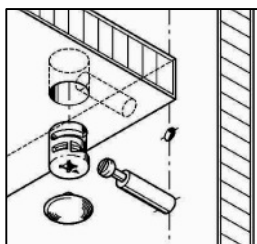

Схема сборки

Вид А

Вид Б

Вид В

Вид Д

Вид Е

Спецификация по деталям

Поз.	Кол., шт.	Название	h, мм	Размер габ., мм x мм
1	1	Боковина Пр	16	1838 x 380
2	1	Боковина Л	16	1838 x 380
3	1	Стойка	16	1838 x 380
4	1	Стойка	16	330 x 380
5	1	Топ	22	1502 x 400
6	1	Крышка	22	1502 x 400
7	1	Полка проходная	22	968 x 380
8	1	Полка проходная	22	484 x 380
9	3	Полка	22	968 x 362
10	3	Полка	22	484 x 362
11	1	Дно	22	968 x 380
12	1	Дно	22	484 x 380
13	1	Цоколь лицевой	16	1500 x 100
14	1	Цоколь	16	968 x 78
15	1	Цоколь	16	484 x 78
16	1	Зад. стенка	16	1386 x 968
17	1	Зад. стенка	16	1386 x 484
18	1	Дверь Л	16	1404 x 498
19	1	Дверь Пр	16	1404 x 498
20	1	Дверь стекл. Л	6	1404 x 498

Спецификация расхода фурнитуры

6 шт.  Демпфер двери	8 шт.  Петля нар. ДСП СТАНДАРТ	3 компл.  Крепление стекла к "Петля нар. стекло СТАНДАРТ (FGV)"	3 шт.  Декоративная накладка овал к "Петля нар. стекло СТАНДАРТ (FGV)" (хром мат.)	3 шт.  Ответная планка к "Петля нар. стекло СТАНДАРТ (FGV)"	8 шт.  Ответная планка к внутр. и нар. петле ДСП СТАНДАРТ	3 шт.  Петля нар. стекло СТАНДАРТ (FGV)
42 шт.  Стяжка MiniFix - ЭКСЦЕНТРИК - 16/d15/без покр.	49 шт.  Стяжка MiniFix - ЭКСЦЕНТРИК - 22/d15/без покр.	15 шт.  Стяжка MiniFix - ДЮБЕЛЬ - 34-16-34	10 шт.  Шкант d6x30/бук	22 шт.  Еврошруп 6,3x13 полукр.	4 шт.  Винт M4x20/с бурт.	32 шт.  Саморез d3,5x16/потайной
2 шт.  Шайба пластиковая (под винт для стекла)	2 шт.  Винт M4x10/с бурт.	91 шт.  Стяжка MiniFix - ЗАГЛУШКА (пласт.)	61 шт.  Стяжка MiniFix - ДЮБЕЛЬ - 34	8 шт.  Стяжка MiniFix - ЗАГЛУШКА (самокл.)	2 шт.  Опора угловая регулир. "ANGOLO"/левая	2 шт.  Опора угловая регулир. "ANGOLO"/правая
3 шт.  Ручка "UA03" СТАНДАРТ L128 (алюм.)						