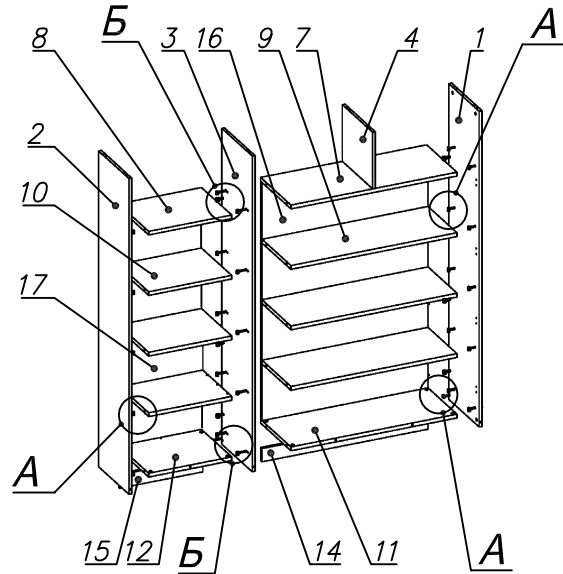

Схема сборки

Вид А

Вид Б

Вид В

Вид Д

Вид Е

Спецификация по деталям

Поз.	Кол., шт.	Название	h, мм	Размер габ., мм x мм
1	1	Боковина Пр	16	1838 x 380
2	1	Боковина Л	16	1838 x 380
3	1	Стойка	16	1838 x 380
4	1	Стойка	16	330 x 380
5	1	Топ	22	1502 x 400
6	1	Крышка	22	1502 x 400
7	1	Полка проходная	22	968 x 380
8	1	Полка проходная	22	484 x 380
9	3	Полка	22	968 x 362
10	3	Полка	22	484 x 362
11	1	Дно	22	968 x 380
12	1	Дно	22	484 x 380
13	1	Цоколь лицевой	16	1500 x 100
14	1	Цоколь	16	968 x 78
15	1	Цоколь	16	484 x 78
16	1	Зад. стенка	16	1386 x 968
17	1	Зад. стенка	16	1386 x 484
18	1	Дверь Л	16	1404 x 498
19	1	Дверь Пр	16	1404 x 498
20	1	Дверь стекл. Л	6	1404 x 498

Спецификация расхода фурнитуры

6 шт.  Демпфер двери	8 шт.  Петля нар. ДСП СТАНДАРТ	3 компл.  Крепление стекла к "Петля нар. стекло СТАНДАРТ (FGV)"	3 шт.  Декоративная накладка овал к "Петля нар. стекло СТАНДАРТ (FGV)" (хром мат.)	3 шт.  Ответная планка к "Петля нар. стекло СТАНДАРТ (FGV)"	8 шт.  Ответная планка к внутр. и нар. петле ДСП СТАНДАРТ	3 шт.  Петля нар. стекло СТАНДАРТ (FGV)
42 шт.  Стяжка MiniFix - ЭКСЦЕНТРИК - 16/d15/без покр.	49 шт.  Стяжка MiniFix - ЭКСЦЕНТРИК - 22/d15/без покр.	15 шт.  Стяжка MiniFix - ДЮБЕЛЬ - 34-16-34	10 шт.  Шкант d6x30/бук	22 шт.  Еврошруп 6,3x13 полукр.	4 шт.  Винт M4x20/с бурт.	32 шт.  Саморез d3,5x16/потайной
2 шт.  Шайба пластиковая (под винт для стекла)	2 шт.  Винт M4x10/с бурт.	91 шт.  Стяжка MiniFix - ЗАГЛУШКА (пласт.)	61 шт.  Стяжка MiniFix - ДЮБЕЛЬ - 34	8 шт.  Стяжка MiniFix - ЗАГЛУШКА (самокл.)	2 шт.  Опора угловая регулир. "ANGOLO"/левая	2 шт.  Опора угловая регулир. "ANGOLO"/правая
3 шт.  Ручка "UA03" СТАНДАРТ L128 (алюм.)						