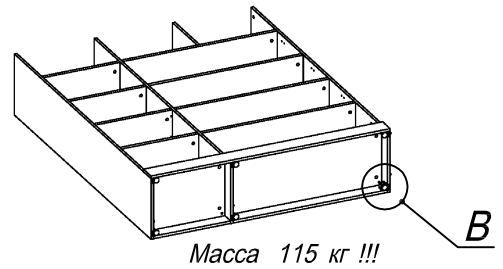

Схема сборки

Вид А

Вид Б

Вид В

Вид Д

Вид Е

Спецификация по деталям

Поз.	Кол., шт.	Название	h, мм	Размер габ., мм x мм
1	1	Боковина Пр	16	1838 x 380
2	1	Боковина Л	16	1838 x 380
3	1	Стойка	16	1838 x 380
4	1	Стойка	16	330 x 380
5	1	Топ	22	1502 x 400
6	1	Крышка	22	1502 x 400
7	1	Полка проходная	22	968 x 380
8	1	Полка проходная	22	484 x 380
9	3	Полка	22	968 x 362
10	3	Полка	22	484 x 362
11	1	Дно	22	968 x 380
12	1	Дно	22	484 x 380
13	1	Цоколь лицевой	16	1500 x 100
14	1	Цоколь	16	968 x 78
15	1	Цоколь	16	484 x 78
16	1	Зад. стенка	16	1386 x 968
17	1	Зад. стенка	16	1386 x 484
18	1	Дверь Л	16	1404 x 498
19	1	Дверь Пр	16	1404 x 498
20	1	Дверь стекл. Л	6	1404 x 498

Спецификация расхода фурнитуры

6 шт.  Демпфер двери	8 шт.  Петля нар. ДСП СТАНДАРТ	3 компл.  Крепление стекла к "Петля нар. стекло СТАНДАРТ (FGV)"	3 шт.  Декоративная накладка овал к "Петля нар. стекло СТАНДАРТ (FGV)" (хром мат.)	3 шт.  Ответная планка к "Петля нар. стекло СТАНДАРТ (FGV)"	8 шт.  Ответная планка к внутр. и нар. петле ДСП СТАНДАРТ	3 шт.  Петля нар. стекло СТАНДАРТ (FGV)
42 шт.  Стяжка MiniFix - ЭКСЦЕНТРИК - 16/d15/без покр.	49 шт.  Стяжка MiniFix - ЭКСЦЕНТРИК - 22/d15/без покр.	15 шт.  Стяжка MiniFix - ДЮБЕЛЬ - 34-16-34	10 шт.  Шкант d6x30/бук	22 шт.  Еврошруп 6,3x13 полукр.	4 шт.  Винт M4x20/с бурт.	32 шт.  Саморез d3,5x16/потайной
2 шт.  Шайба пластиковая (под винт для стекла)	2 шт.  Винт M4x10/с бурт.	91 шт.  Стяжка MiniFix - ЗАГЛУШКА (пласт.)	61 шт.  Стяжка MiniFix - ДЮБЕЛЬ - 34	8 шт.  Стяжка MiniFix - ЗАГЛУШКА (самокл.)	2 шт.  Опора угловая регулир. "ANGOLO"/левая	2 шт.  Опора угловая регулир. "ANGOLO"/правая
3 шт.  Ручка "UA03" СТАНДАРТ L128 (алюм.)						