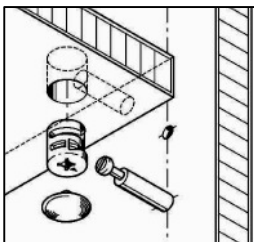

Схема сборки

Вид А

Вид Б

Вид В

Вид Г

Вид Д

Вид Е

Спецификация по деталям

Поз.	Кол., шт.	Название	h, мм	Размер габ., мм x мм
1	1	Боковина Л	16	1838 x 380
2	1	Стойка	16	1838 x 380
3	1	Стойка	16	330 x 380
4	1	Полка проходная	22	968 x 380
5	1	Полка проходная	22	484 x 380
6	3	Полка	22	968 x 362
7	3	Полка	22	484 x 362
8	1	Дно	22	968 x 380
9	1	Дно	22	484 x 380
10	1	Цоколь	16	968 x 78
11	1	Цоколь	16	484 x 78
12	1	Зад.стенка	16	1386 x 968
13	1	Зад.стенка	16	1386 x 484
14	1	Дверь Л	16	1404 x 498
15	1	Дверь Пр	16	1404 x 498

Поз.	Кол., шт.	Название	h, мм	Размер габ., мм x мм
16	1	Боковина Пр	16	1838 x 380
17	1	Стойка	16	1838 x 380
18	1	Стойка	16	1838 x 380
19	1	Дно	22	500 x 380
20	1	Дно	22	468 x 380
21	4	Полка проходная	22	500 x 378
22	4	Полка	22	468 x 362
23	1	Цоколь	16	500 x 78
24	1	Цоколь	16	468 x 78
25	1	Зад.стенка	16	1738 x 468
26	1	Дверь Пр	16	1732 x 498
27	1	Топ	22	2502 x 400
28	1	Крышка	22	2502 x 400
29	1	Цоколь лицевой	16	2500 x 100
30	1	Дверь стекл. Л	6	1404 x 498