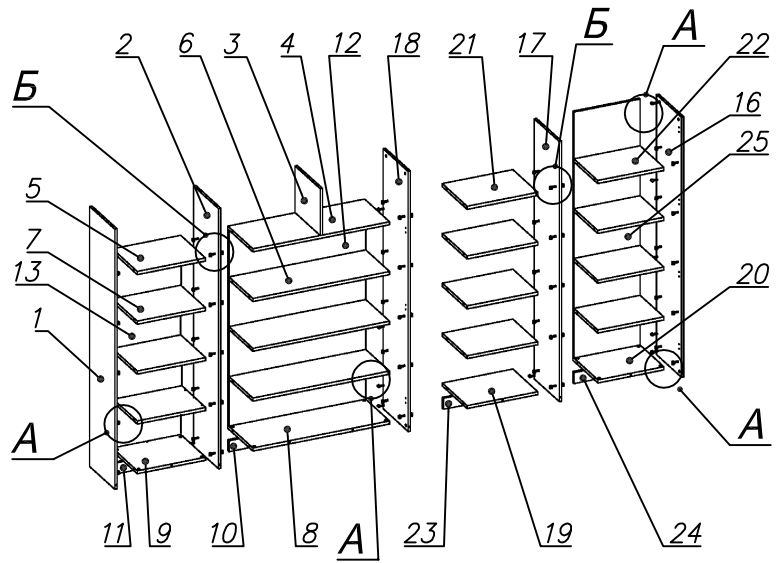

Схема сборки

Вид А

Вид Б

Вид В

Вид Г

Вид Д

Вид Е

Спецификация по деталям

Поз.	Кол., шт.	Название	h, мм	Размер габ., мм x мм
1	1	Боковина Л	16	1838 x 380
2	1	Стойка	16	1838 x 380
3	1	Стойка	16	330 x 380
4	1	Полка проходная	22	968 x 380
5	1	Полка проходная	22	484 x 380
6	3	Полка	22	968 x 362
7	3	Полка	22	484 x 362
8	1	Дно	22	968 x 380
9	1	Дно	22	484 x 380
10	1	Цоколь	16	968 x 78
11	1	Цоколь	16	484 x 78
12	1	Зад.стенка	16	1386 x 968
13	1	Зад.стенка	16	1386 x 484
14	1	Дверь Л	16	1404 x 498
15	1	Дверь Пр	16	1404 x 498

Поз.	Кол., шт.	Название	h, мм	Размер габ., мм x мм
16	1	Боковина Пр	16	1838 x 380
17	1	Стойка	16	1838 x 380
18	1	Стойка	16	1838 x 380
19	1	Дно	22	500 x 380
20	1	Дно	22	468 x 380
21	4	Полка проходная	22	500 x 378
22	4	Полка	22	468 x 362
23	1	Цоколь	16	500 x 78
24	1	Цоколь	16	468 x 78
25	1	Зад.стенка	16	1738 x 468
26	1	Дверь Пр	16	1732 x 498
27	1	Топ	22	2502 x 400
28	1	Крышка	22	2502 x 400
29	1	Цоколь лицевой	16	2500 x 100
30	1	Дверь стекл. Л	6	1404 x 498

Спецификация расхода фурнитуры

8 шт.  Демпфер двери	12 шт.  Петля нар. ДСП СТАНДАРТ	3 компл.  Крепление стекла к "Петля нар. стекло СТАНДАРТ (FGV)"	3 шт.  Декоративная накладка овал к "Петля нар. стекло СТАНДАРТ (FGV)" (хром мат.)	3 шт.  Ответная планка к "Петля нар. стекло СТАНДАРТ (FGV)"	12 шт.  Ответная планка к внутр. и нар. петле ДСП СТАНДАРТ	3 шт.  Петля нар. стекло СТАНДАРТ (FGV)
64 шт.  Стяжка Minifix - ЭКСЦЕНТРИК - 16/d15/без покр.	91 шт.  Стяжка Minifix - ЭКСЦЕНТРИК - 22/d15/без покр.	37 шт.  Стяжка Minifix - ДЮБЕЛЬ - 34-16-34	14 шт.  Шкант d6x30/бук	30 шт.  Еврошуруп 6,3x13 полукр.	6 шт.  Винт М4x20/с бурт.	64 шт.  Саморез d3,5x16/потайной
2 шт.  Шайба пластиковая (под винт для стекла)	2 шт.  Винт М4x10/с бурт.	155 шт.  Стяжка Minifix - ЗАГЛУШКА (пласт.)	81 шт.  Стяжка Minifix - ДЮБЕЛЬ - 34	12 шт.  Стяжка Minifix - ЗАГЛУШКА (самокл.)	5 шт.  Опора угловая регулир. "ANGOLO"/левая	5 шт.  Опора угловая регулир. "ANGOLO"/правая
4 шт.  Ручка "UA03" СТАНДАРТ L128 (алюм.)						