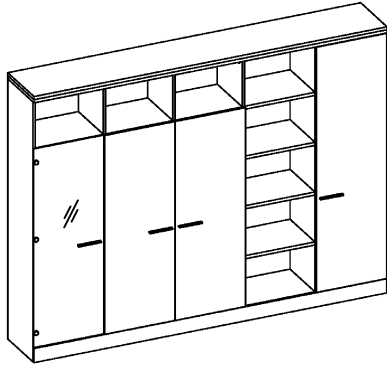

Схема сборки

Вид А

Вид Б

Вид В

Вид Г

Вид Д

Вид Е

Спецификация по деталям

Поз.	Кол., шт.	Название	h, мм	Размер габ., мм x мм
1	1	Боковина Л	16	1838 x 380
2	1	Стойка	16	1838 x 380
3	1	Стойка	16	330 x 380
4	1	Полка проходная	22	968 x 380
5	1	Полка проходная	22	484 x 380
6	3	Полка	22	968 x 362
7	3	Полка	22	484 x 362
8	1	Дно	22	968 x 380
9	1	Дно	22	484 x 380
10	1	Цоколь	16	968 x 78
11	1	Цоколь	16	484 x 78
12	1	Зад.стенка	16	1386 x 968
13	1	Зад.стенка	16	1386 x 484
14	1	Дверь Л	16	1404 x 498
15	1	Дверь Пр	16	1404 x 498

Поз.	Кол., шт.	Название	h, мм	Размер габ., мм x мм
16	1	Боковина Пр	16	1838 x 380
17	1	Стойка	16	1838 x 380
18	1	Стойка	16	1838 x 380
19	1	Дно	22	500 x 380
20	1	Дно	22	468 x 380
21	4	Полка проходная	22	500 x 378
22	4	Полка	22	468 x 362
23	1	Цоколь	16	500 x 78
24	1	Цоколь	16	468 x 78
25	1	Зад.стенка	16	1738 x 468
26	1	Дверь Пр	16	1732 x 498
27	1	Топ	22	2502 x 400
28	1	Крышка	22	2502 x 400
29	1	Цоколь лицевой	16	2500 x 100
30	1	Дверь стекл. Л	6	1404 x 498