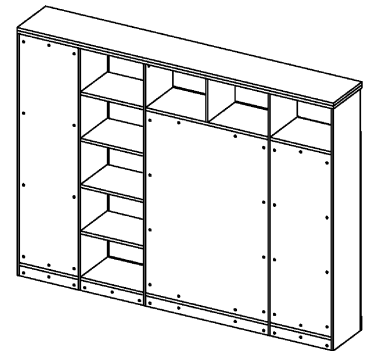

Схема сборки

Вид А

Вид Б

Вид В

Вид Г

Вид Д

Вид Е

Спецификация по деталям

Поз.	Кол., шт.	Название	h, мм	Размер габ., мм x мм
1	1	Боковина Л	16	1838 x 380
2	1	Стойка	16	1838 x 380
3	1	Стойка	16	330 x 380
4	1	Полка проходная	22	968 x 380
5	1	Полка проходная	22	484 x 380
6	3	Полка	22	968 x 362
7	3	Полка	22	484 x 362
8	1	Дно	22	968 x 380
9	1	Дно	22	484 x 380
10	1	Цоколь	16	968 x 78
11	1	Цоколь	16	484 x 78
12	1	Зад.стенка	16	1386 x 968
13	1	Зад.стенка	16	1386 x 484
14	1	Дверь Л	16	1404 x 498
15	1	Дверь Пр	16	1404 x 498

Поз.	Кол., шт.	Название	h, мм	Размер габ., мм x мм
16	1	Боковина Пр	16	1838 x 380
17	1	Стойка	16	1838 x 380
18	1	Стойка	16	1838 x 380
19	1	Дно	22	500 x 380
20	1	Дно	22	468 x 380
21	4	Полка проходная	22	500 x 378
22	4	Полка	22	468 x 362
23	1	Цоколь	16	500 x 78
24	1	Цоколь	16	468 x 78
25	1	Зад.стенка	16	1738 x 468
26	1	Дверь Пр	16	1732 x 498
27	1	Топ	22	2502 x 400
28	1	Крышка	22	2502 x 400
29	1	Цоколь лицевой	16	2500 x 100
30	1	Дверь стекл. Л	6	1404 x 498