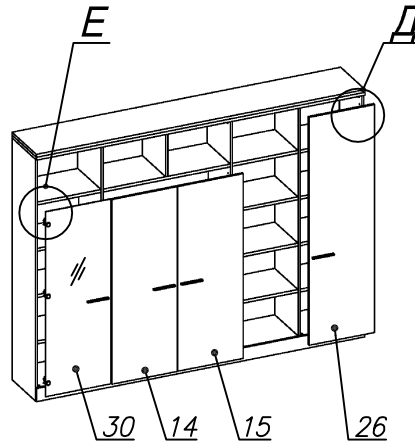

Схема сборки

Вид А

Вид Б

Вид В

Вид Г

Вид Д

Вид Е

Спецификация по деталям

Поз.	Кол., шт.	Название	h, мм	Размер габ., мм x мм
1	1	Боковина Л	16	1838 x 380
2	1	Стойка	16	1838 x 380
3	1	Стойка	16	330 x 380
4	1	Полка проходная	22	968 x 380
5	1	Полка проходная	22	484 x 380
6	3	Полка	22	968 x 362
7	3	Полка	22	484 x 362
8	1	Дно	22	968 x 380
9	1	Дно	22	484 x 380
10	1	Цоколь	16	968 x 78
11	1	Цоколь	16	484 x 78
12	1	Зад.стенка	16	1386 x 968
13	1	Зад.стенка	16	1386 x 484
14	1	Дверь Л	16	1404 x 498
15	1	Дверь Пр	16	1404 x 498

Поз.	Кол., шт.	Название	h, мм	Размер габ., мм x мм
16	1	Боковина Пр	16	1838 x 380
17	1	Стойка	16	1838 x 380
18	1	Стойка	16	1838 x 380
19	1	Дно	22	500 x 380
20	1	Дно	22	468 x 380
21	4	Полка проходная	22	500 x 378
22	4	Полка	22	468 x 362
23	1	Цоколь	16	500 x 78
24	1	Цоколь	16	468 x 78
25	1	Зад.стенка	16	1738 x 468
26	1	Дверь Пр	16	1732 x 498
27	1	Топ	22	2502 x 400
28	1	Крышка	22	2502 x 400
29	1	Цоколь лицевой	16	2500 x 100
30	1	Дверь стекл. Л	6	1404 x 498