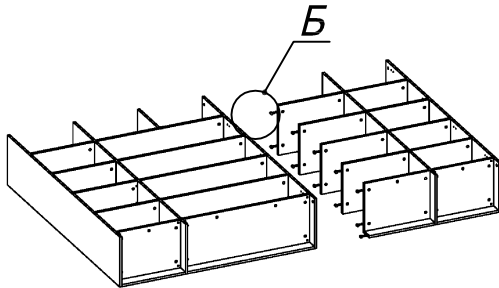

Схема сборки

Вид А

Вид Б

Вид В

Вид Г

Вид Д

Вид Е

Спецификация по деталям

Поз.	Кол., шт.	Название	h, мм	Размер габ., мм x мм
1	1	Боковина Л	16	1838 x 380
2	1	Стойка	16	1838 x 380
3	1	Стойка	16	330 x 380
4	1	Полка проходная	22	968 x 380
5	1	Полка проходная	22	484 x 380
6	3	Полка	22	968 x 362
7	3	Полка	22	484 x 362
8	1	Дно	22	968 x 380
9	1	Дно	22	484 x 380
10	1	Цоколь	16	968 x 78
11	1	Цоколь	16	484 x 78
12	1	Зад.стенка	16	1386 x 968
13	1	Зад.стенка	16	1386 x 484
14	1	Дверь Л	16	1404 x 498
15	1	Дверь Пр	16	1404 x 498

Поз.	Кол., шт.	Название	h, мм	Размер габ., мм x мм
16	1	Боковина Пр	16	1838 x 380
17	1	Стойка	16	1838 x 380
18	1	Стойка	16	1838 x 380
19	1	Дно	22	500 x 380
20	1	Дно	22	468 x 380
21	4	Полка проходная	22	500 x 378
22	4	Полка	22	468 x 362
23	1	Цоколь	16	500 x 78
24	1	Цоколь	16	468 x 78
25	1	Зад.стенка	16	1738 x 468
26	1	Дверь Пр	16	1732 x 498
27	1	Топ	22	2502 x 400
28	1	Крышка	22	2502 x 400
29	1	Цоколь лицевой	16	2500 x 100
30	1	Дверь стекл. Л	6	1404 x 498