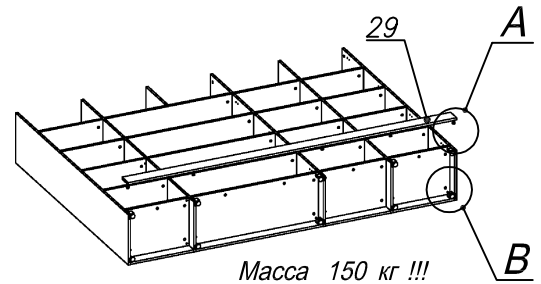

Схема сборки

Вид А

Вид Б

Вид В

Вид Г

Вид Д

Вид Е

Спецификация по деталям

Поз.	Кол., шт.	Название	h, мм	Размер габ., мм x мм
1	1	Боковина Л	16	1838 x 380
2	1	Стойка	16	1838 x 380
3	1	Стойка	16	330 x 380
4	1	Полка проходная	22	968 x 380
5	1	Полка проходная	22	484 x 380
6	3	Полка	22	968 x 362
7	3	Полка	22	484 x 362
8	1	Дно	22	968 x 380
9	1	Дно	22	484 x 380
10	1	Цоколь	16	968 x 78
11	1	Цоколь	16	484 x 78
12	1	Зад.стенка	16	1386 x 968
13	1	Зад.стенка	16	1386 x 484
14	1	Дверь Л	16	1404 x 498
15	1	Дверь Пр	16	1404 x 498

Поз.	Кол., шт.	Название	h, мм	Размер габ., мм x мм
16	1	Боковина Пр	16	1838 x 380
17	1	Стойка	16	1838 x 380
18	1	Стойка	16	1838 x 380
19	1	Дно	22	500 x 380
20	1	Дно	22	468 x 380
21	4	Полка проходная	22	500 x 378
22	4	Полка	22	468 x 362
23	1	Цоколь	16	500 x 78
24	1	Цоколь	16	468 x 78
25	1	Зад.стенка	16	1738 x 468
26	1	Дверь Пр	16	1732 x 498
27	1	Топ	22	2502 x 400
28	1	Крышка	22	2502 x 400
29	1	Цоколь лицевой	16	2500 x 100
30	1	Дверь стекл. Л	6	1404 x 498