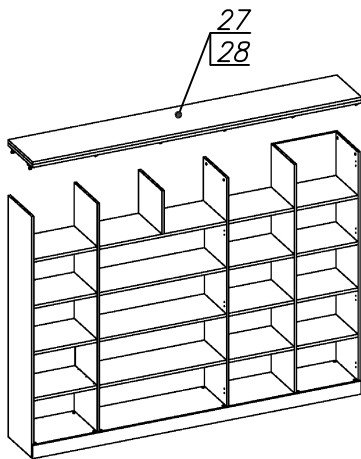

Схема сборки

Вид А

Вид Б

Вид В

Вид Г

Вид Д

Вид Е

Спецификация по деталям

Поз.	Кол., шт.	Название	h, мм	Размер габ., мм x мм
1	1	Боковина Л	16	1838 x 380
2	1	Стойка	16	1838 x 380
3	1	Стойка	16	330 x 380
4	1	Полка проходная	22	968 x 380
5	1	Полка проходная	22	484 x 380
6	3	Полка	22	968 x 362
7	3	Полка	22	484 x 362
8	1	Дно	22	968 x 380
9	1	Дно	22	484 x 380
10	1	Цоколь	16	968 x 78
11	1	Цоколь	16	484 x 78
12	1	Зад.стенка	16	1386 x 968
13	1	Зад.стенка	16	1386 x 484
14	1	Дверь Л	16	1404 x 498
15	1	Дверь Пр	16	1404 x 498

Поз.	Кол., шт.	Название	h, мм	Размер габ., мм x мм
16	1	Боковина Пр	16	1838 x 380
17	1	Стойка	16	1838 x 380
18	1	Стойка	16	1838 x 380
19	1	Дно	22	500 x 380
20	1	Дно	22	468 x 380
21	4	Полка проходная	22	500 x 378
22	4	Полка	22	468 x 362
23	1	Цоколь	16	500 x 78
24	1	Цоколь	16	468 x 78
25	1	Зад.стенка	16	1738 x 468
26	1	Дверь Пр	16	1732 x 498
27	1	Топ	22	2502 x 400
28	1	Крышка	22	2502 x 400
29	1	Цоколь лицевой	16	2500 x 100
30	1	Дверь стекл. Л	6	1404 x 498