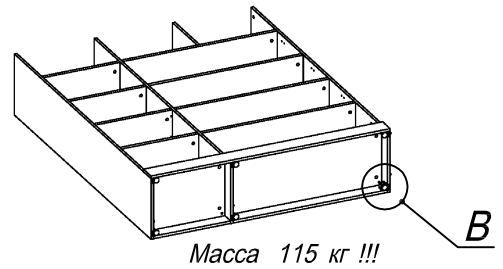

Схема сборки

Вид А

Вид Б

Вид В

Вид Д

Вид Е

Спецификация по деталям

Поз.	Кол., шт.	Название	h, мм	Размер габ., мм x мм
1	1	Боковина Пр	16	1838 x 380
2	1	Боковина Л	16	1838 x 380
3	1	Стойка	16	1838 x 380
4	1	Стойка	16	330 x 380
5	1	Топ	22	1502 x 400
6	1	Крышка	22	1502 x 400
7	1	Полка проходная	22	968 x 380
8	1	Полка проходная	22	484 x 380
9	3	Полка	22	968 x 362
10	3	Полка	22	484 x 362
11	1	Дно	22	968 x 380
12	1	Дно	22	484 x 380
13	1	Цоколь лицевой	16	1500 x 100
14	1	Цоколь	16	968 x 78
15	1	Цоколь	16	484 x 78
16	1	Зад.стенка	16	1386 x 968
17	1	Зад.стенка	16	1386 x 484
18	1	Дверь Л	16	1404 x 498
19	1	Дверь стекл. Л	6	1404 x 498
20	1	Дверь стекл. Пр	6	1404 x 498

Спецификация расхода фурнитуры

6 шт.  Демпфер двери	4 шт.  Петля нар. ДСП СТАНДАРТ	6 компл.  Крепление стекла к "Петля нар. стекло СТАНДАРТ (FGV)"	6 шт.  Декоративная накладка овал к "Петля нар. стекло СТАНДАРТ (FGV)" (хром мат.)	6 шт.  Ответная планка к "Петля нар. стекло СТАНДАРТ (FGV)"	4 шт.  Ответная планка к внутр. и нар. петле ДСП СТАНДАРТ	6 шт.  Петля нар. стекло СТАНДАРТ (FGV)
42 шт.  Стяжка Minifix - ЭКСЦЕНТРИК - 16/d15/без покр.	49 шт.  Стяжка Minifix - ЭКСЦЕНТРИК - 22/d15/без покр.	15 шт.  Стяжка Minifix - ДЮБЕЛЬ - 34-16-34	10 шт.  Шкант d6x30/бук	20 шт.  Еврошуруп 6,3x13 полукр.	2 шт.  Винт M4x20/с бурт.	24 шт.  Саморез d3,5x16/потайной
4 шт.  Шайба пластиковая (под винт для стекла)	4 шт.  Винт M4x10/с бурт.	91 шт.  Стяжка Minifix - ЗАГЛУШКА (пласт.)	61 шт.  Стяжка Minifix - ДЮБЕЛЬ - 34	8 шт.  Стяжка Minifix - ЗАГЛУШКА (самокл.)	3 шт.  Опора угловая регулир. "ANGOLO"/левая	3 шт.  Опора угловая регулир. "ANGOLO"/правая
3 шт.  Ручка "UA03" СТАНДАРТ L128 (алюм.)						