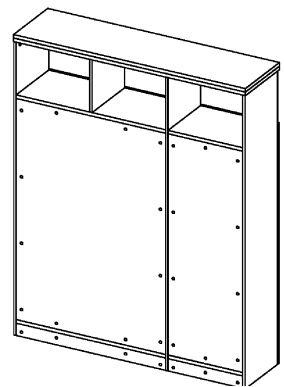

Схема сборки

Вид А

Вид Б

Вид В

Вид Д

Вид Е

Спецификация по деталям

Поз.	Кол., шт.	Название	h, мм	Размер габ., мм x мм
1	1	Боковина Пр	16	1838 x 380
2	1	Боковина Л	16	1838 x 380
3	1	Стойка	16	1838 x 380
4	1	Стойка	16	330 x 380
5	1	Топ	22	1502 x 400
6	1	Крышка	22	1502 x 400
7	1	Полка проходная	22	968 x 380
8	1	Полка проходная	22	484 x 380
9	3	Полка	22	968 x 362
10	3	Полка	22	484 x 362
11	1	Дно	22	968 x 380
12	1	Дно	22	484 x 380
13	1	Цоколь лицевой	16	1500 x 100
14	1	Цоколь	16	968 x 78
15	1	Цоколь	16	484 x 78
16	1	Зад.стенка	16	1386 x 968
17	1	Зад.стенка	16	1386 x 484
18	1	Дверь Л	16	1404 x 498
19	1	Дверь стекл. Л	6	1404 x 498
20	1	Дверь стекл. Пр	6	1404 x 498

Спецификация расхода фурнитуры

6 шт.  Демпфер двери	4 шт.  Петля нар. ДСП СТАНДАРТ	6 компл.  Крепление стекла к "Петля нар. стекло СТАНДАРТ (FGV)"	6 шт.  Декоративная накладка овал к "Петля нар. стекло СТАНДАРТ (FGV)" (хром мат.)	6 шт.  Ответная планка к "Петля нар. стекло СТАНДАРТ (FGV)"	4 шт.  Ответная планка к внутр. и нар. петле ДСП СТАНДАРТ	6 шт.  Петля нар. стекло СТАНДАРТ (FGV)
42 шт.  Стяжка Minifix - ЭКСЦЕНТРИК - 16/d15/без покр.	49 шт.  Стяжка Minifix - ЭКСЦЕНТРИК - 22/d15/без покр.	15 шт.  Стяжка Minifix - ДЮБЕЛЬ - 34-16-34	10 шт.  Шкант d6x30/бук	20 шт.  Еврошуруп 6,3x13 полукр.	2 шт.  Винт M4x20/с бурт.	24 шт.  Саморез d3,5x16/потайной
4 шт.  Шайба пластиковая (под винт для стекла)	4 шт.  Винт M4x10/с бурт.	91 шт.  Стяжка Minifix - ЗАГЛУШКА (пласт.)	61 шт.  Стяжка Minifix - ДЮБЕЛЬ - 34	8 шт.  Стяжка Minifix - ЗАГЛУШКА (самокл.)	3 шт.  Опора угловая регулир. "ANGOLO"/левая	3 шт.  Опора угловая регулир. "ANGOLO"/правая
3 шт.  Ручка "UA03" СТАНДАРТ L128 (алюм.)						