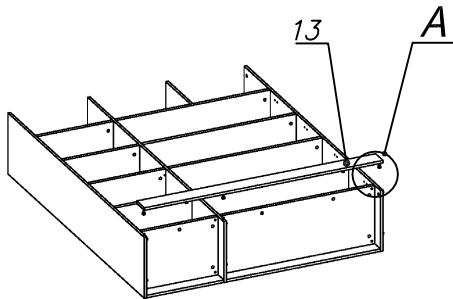

Схема сборки

Вид А

Вид Б

Вид В

Вид Д

Вид Е

Спецификация по деталям

Поз.	Кол., шт.	Название	h, мм	Размер габ., мм x мм
1	1	Боковина Пр	16	1838 x 380
2	1	Боковина Л	16	1838 x 380
3	1	Стойка	16	1838 x 380
4	1	Стойка	16	330 x 380
5	1	Топ	22	1502 x 400
6	1	Крышка	22	1502 x 400
7	1	Полка проходная	22	968 x 380
8	1	Полка проходная	22	484 x 380
9	3	Полка	22	968 x 362
10	3	Полка	22	484 x 362
11	1	Дно	22	968 x 380
12	1	Дно	22	484 x 380
13	1	Цоколь лицевой	16	1500 x 100
14	1	Цоколь	16	968 x 78
15	1	Цоколь	16	484 x 78
16	1	Зад.стенка	16	1386 x 968
17	1	Зад.стенка	16	1386 x 484
18	1	Дверь Л	16	1404 x 498
19	1	Дверь стекл. Л	6	1404 x 498
20	1	Дверь стекл. Пр	6	1404 x 498

Спецификация расхода фурнитуры

6 шт.  Демпфер двери	4 шт.  Петля нар. ДСП СТАНДАРТ	6 компл.  Крепление стекла к "Петля нар. стекло СТАНДАРТ (FGV)"	6 шт.  Декоративная накладка овал к "Петля нар. стекло СТАНДАРТ (FGV)" (хром мат.)	6 шт.  Ответная планка к "Петля нар. стекло СТАНДАРТ (FGV)"	4 шт.  Ответная планка к внутр. и нар. петле ДСП СТАНДАРТ	6 шт.  Петля нар. стекло СТАНДАРТ (FGV)
42 шт.  Стяжка Minifix - ЭКСЦЕНТРИК - 16/d15/без покр.	49 шт.  Стяжка Minifix - ЭКСЦЕНТРИК - 22/d15/без покр.	15 шт.  Стяжка Minifix - ДЮБЕЛЬ - 34-16-34	10 шт.  Шкант d6x30/бук	20 шт.  Еврошуруп 6,3x13 полукр.	2 шт.  Винт M4x20/с бурт.	24 шт.  Саморез d3,5x16/потайной
4 шт.  Шайба пластиковая (под винт для стекла)	4 шт.  Винт M4x10/с бурт.	91 шт.  Стяжка Minifix - ЗАГЛУШКА (пласт.)	61 шт.  Стяжка Minifix - ДЮБЕЛЬ - 34	8 шт.  Стяжка Minifix - ЗАГЛУШКА (самокл.)	3 шт.  Опора угловая регулир. "ANGOLO"/левая	3 шт.  Опора угловая регулир. "ANGOLO"/правая
3 шт.  Ручка "UA03" СТАНДАРТ L128 (алюм.)						