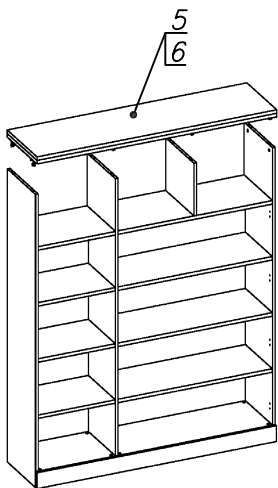

Схема сборки

Вид А

Вид Б

Вид В

Вид Д

Вид Е

Спецификация по деталям

Поз.	Кол., шт.	Название	h, мм	Размер габ., мм x мм
1	1	Боковина Пр	16	1838 x 380
2	1	Боковина Л	16	1838 x 380
3	1	Стойка	16	1838 x 380
4	1	Стойка	16	330 x 380
5	1	Топ	22	1502 x 400
6	1	Крышка	22	1502 x 400
7	1	Полка проходная	22	968 x 380
8	1	Полка проходная	22	484 x 380
9	3	Полка	22	968 x 362
10	3	Полка	22	484 x 362
11	1	Дно	22	968 x 380
12	1	Дно	22	484 x 380
13	1	Цоколь лицевой	16	1500 x 100
14	1	Цоколь	16	968 x 78
15	1	Цоколь	16	484 x 78
16	1	Зад.стенка	16	1386 x 968
17	1	Зад.стенка	16	1386 x 484
18	1	Дверь Л	16	1404 x 498
19	1	Дверь стекл. Л	6	1404 x 498
20	1	Дверь стекл. Пр	6	1404 x 498

Спецификация расхода фурнитуры

6 шт.  Демпфер двери	4 шт.  Петля нар. ДСП СТАНДАРТ	6 компл.  Крепление стекла к "Петля нар. стекло СТАНДАРТ (FGV)"	6 шт.  Декоративная накладка овал к "Петля нар. стекло СТАНДАРТ (FGV)" (хром мат.)	6 шт.  Ответная планка к "Петля нар. стекло СТАНДАРТ (FGV)"	4 шт.  Ответная планка к внутр. и нар. петле ДСП СТАНДАРТ	6 шт.  Петля нар. стекло СТАНДАРТ (FGV)
42 шт.  Стяжка Minifix - ЭКСЦЕНТРИК - 16/d15/без покр.	49 шт.  Стяжка Minifix - ЭКСЦЕНТРИК - 22/d15/без покр.	15 шт.  Стяжка Minifix - ДЮБЕЛЬ - 34-16-34	10 шт.  Шкант d6x30/бук	20 шт.  Еврошуруп 6,3x13 полукр.	2 шт.  Винт M4x20/с бурт.	24 шт.  Саморез d3,5x16/потайной
4 шт.  Шайба пластиковая (под винт для стекла)	4 шт.  Винт M4x10/с бурт.	91 шт.  Стяжка Minifix - ЗАГЛУШКА (пласт.)	61 шт.  Стяжка Minifix - ДЮБЕЛЬ - 34	8 шт.  Стяжка Minifix - ЗАГЛУШКА (самокл.)	3 шт.  Опора угловая регулир. "ANGOLO"/левая	3 шт.  Опора угловая регулир. "ANGOLO"/правая
3 шт.  Ручка "UA03" СТАНДАРТ L128 (алюм.)						