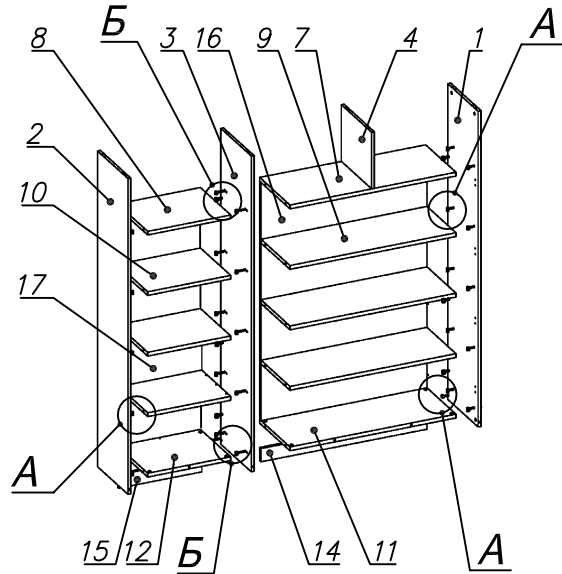

Схема сборки

Вид А

Вид Б

Вид В

Вид Д

Вид Е

Спецификация по деталям

Поз.	Кол., шт.	Название	h, мм	Размер габ., мм x мм
1	1	Боковина Пр	16	1838 x 380
2	1	Боковина Л	16	1838 x 380
3	1	Стойка	16	1838 x 380
4	1	Стойка	16	330 x 380
5	1	Топ	22	1502 x 400
6	1	Крышка	22	1502 x 400
7	1	Полка проходная	22	968 x 380
8	1	Полка проходная	22	484 x 380
9	3	Полка	22	968 x 362
10	3	Полка	22	484 x 362
11	1	Дно	22	968 x 380
12	1	Дно	22	484 x 380
13	1	Цоколь лицевой	16	1500 x 100
14	1	Цоколь	16	968 x 78
15	1	Цоколь	16	484 x 78
16	1	Зад.стенка	16	1386 x 968
17	1	Зад.стенка	16	1386 x 484
18	1	Дверь Л	16	1404 x 498
19	1	Дверь стекл. Л	6	1404 x 498
20	1	Дверь стекл. Пр	6	1404 x 498

Спецификация расхода фурнитуры

6 шт.  Демпфер двери	4 шт.  Петля нар. ДСП СТАНДАРТ	6 компл.  Крепление стекла к "Петля нар. стекло СТАНДАРТ (FGV)"	6 шт.  Декоративная накладка овал к "Петля нар. стекло СТАНДАРТ (FGV)" (хром мат.)	6 шт.  Ответная планка к "Петля нар. стекло СТАНДАРТ (FGV)"	4 шт.  Ответная планка к внутр. и нар. петле ДСП СТАНДАРТ	6 шт.  Петля нар. стекло СТАНДАРТ (FGV)
42 шт.  Стяжка Minifix - ЭКСЦЕНТРИК - 16/d15/без покр.	49 шт.  Стяжка Minifix - ЭКСЦЕНТРИК - 22/d15/без покр.	15 шт.  Стяжка Minifix - ДЮБЕЛЬ - 34-16-34	10 шт.  Шкант d6x30/бук	20 шт.  Еврошуруп 6,3x13 полукр.	2 шт.  Винт M4x20/с бурт.	24 шт.  Саморез d3,5x16/потайной
4 шт.  Шайба пластиковая (под винт для стекла)	4 шт.  Винт M4x10/с бурт.	91 шт.  Стяжка Minifix - ЗАГЛУШКА (пласт.)	61 шт.  Стяжка Minifix - ДЮБЕЛЬ - 34	8 шт.  Стяжка Minifix - ЗАГЛУШКА (самокл.)	3 шт.  Опора угловая регулир. "ANGOLO"/левая	3 шт.  Опора угловая регулир. "ANGOLO"/правая
3 шт.  Ручка "UA03" СТАНДАРТ L128 (алюм.)						