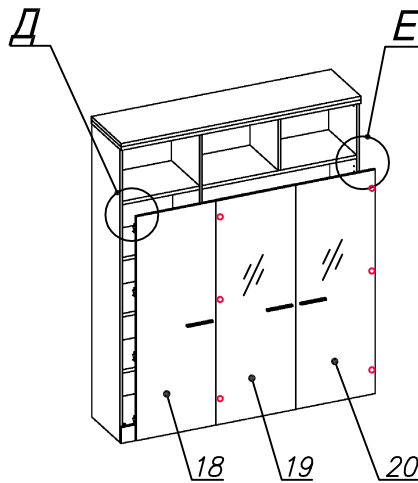

Схема сборки

Вид А

Вид Б

Вид В

Вид Д

Вид Е

Спецификация по деталям

Поз.	Кол., шт.	Название	h, мм	Размер габ., мм x мм
1	1	Боковина Пр	16	1838 x 380
2	1	Боковина Л	16	1838 x 380
3	1	Стойка	16	1838 x 380
4	1	Стойка	16	330 x 380
5	1	Топ	22	1502 x 400
6	1	Крышка	22	1502 x 400
7	1	Полка проходная	22	968 x 380
8	1	Полка проходная	22	484 x 380
9	3	Полка	22	968 x 362
10	3	Полка	22	484 x 362
11	1	Дно	22	968 x 380
12	1	Дно	22	484 x 380
13	1	Цоколь лицевой	16	1500 x 100
14	1	Цоколь	16	968 x 78
15	1	Цоколь	16	484 x 78
16	1	Зад.стенка	16	1386 x 968
17	1	Зад.стенка	16	1386 x 484
18	1	Дверь Л	16	1404 x 498
19	1	Дверь стекл. Л	6	1404 x 498
20	1	Дверь стекл. Пр	6	1404 x 498

Спецификация расхода фурнитуры

6 шт.  Демпфер двери	4 шт.  Петля нар. ДСП СТАНДАРТ	6 компл.  Крепление стекла к "Петля нар. стекло СТАНДАРТ (FGV)"	6 шт.  Декоративная накладка овал к "Петля нар. стекло СТАНДАРТ (FGV)" (хром мат.)	6 шт.  Ответная планка к "Петля нар. стекло СТАНДАРТ (FGV)"	4 шт.  Ответная планка к внутр. и нар. петле ДСП СТАНДАРТ	6 шт.  Петля нар. стекло СТАНДАРТ (FGV)
42 шт.  Стяжка Minifix - ЭКСЦЕНТРИК - 16/d15/без покр.	49 шт.  Стяжка Minifix - ЭКСЦЕНТРИК - 22/d15/без покр.	15 шт.  Стяжка Minifix - ДЮБЕЛЬ - 34-16-34	10 шт.  Шкант d6x30/бук	20 шт.  Еврошуруп 6,3x13 полукр.	2 шт.  Винт M4x20/с бурт.	24 шт.  Саморез d3,5x16/потайной
4 шт.  Шайба пластиковая (под винт для стекла)	4 шт.  Винт M4x10/с бурт.	91 шт.  Стяжка Minifix - ЗАГЛУШКА (пласт.)	61 шт.  Стяжка Minifix - ДЮБЕЛЬ - 34	8 шт.  Стяжка Minifix - ЗАГЛУШКА (самокл.)	3 шт.  Опора угловая регулир. "ANGOLO"/левая	3 шт.  Опора угловая регулир. "ANGOLO"/правая
3 шт.  Ручка "UA03" СТАНДАРТ L128 (алюм.)						