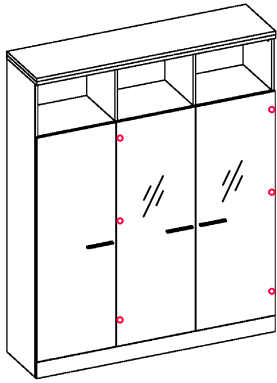

Схема сборки

Вид А

Вид Б

Вид В

Вид Д

Вид Е

Спецификация по деталям

Поз.	Кол., шт.	Название	h, мм	Размер габ., мм x мм
1	1	Боковина Пр	16	1838 x 380
2	1	Боковина Л	16	1838 x 380
3	1	Стойка	16	1838 x 380
4	1	Стойка	16	330 x 380
5	1	Топ	22	1502 x 400
6	1	Крышка	22	1502 x 400
7	1	Полка проходная	22	968 x 380
8	1	Полка проходная	22	484 x 380
9	3	Полка	22	968 x 362
10	3	Полка	22	484 x 362
11	1	Дно	22	968 x 380
12	1	Дно	22	484 x 380
13	1	Цоколь лицевой	16	1500 x 100
14	1	Цоколь	16	968 x 78
15	1	Цоколь	16	484 x 78
16	1	Зад.стенка	16	1386 x 968
17	1	Зад.стенка	16	1386 x 484
18	1	Дверь Л	16	1404 x 498
19	1	Дверь стекл. Л	6	1404 x 498
20	1	Дверь стекл. Пр	6	1404 x 498

Спецификация расхода фурнитуры

6 шт.  Демпфер двери	4 шт.  Петля нар. ДСП СТАНДАРТ	6 компл.  Крепление стекла к "Петля нар. стекло СТАНДАРТ (FGV)"	6 шт.  Декоративная накладка овал к "Петля нар. стекло СТАНДАРТ (FGV)" (хром мат.)	6 шт.  Ответная планка к "Петля нар. стекло СТАНДАРТ (FGV)"	4 шт.  Ответная планка к внутр. и нар. петле ДСП СТАНДАРТ	6 шт.  Петля нар. стекло СТАНДАРТ (FGV)
42 шт.  Стяжка Minifix - ЭКСЦЕНТРИК - 16/d15/без покр.	49 шт.  Стяжка Minifix - ЭКСЦЕНТРИК - 22/d15/без покр.	15 шт.  Стяжка Minifix - ДЮБЕЛЬ - 34-16-34	10 шт.  Шкант d6x30/бук	20 шт.  Еврошуруп 6,3x13 полукр.	2 шт.  Винт M4x20/с бурт.	24 шт.  Саморез d3,5x16/потайной
4 шт.  Шайба пластиковая (под винт для стекла)	4 шт.  Винт M4x10/с бурт.	91 шт.  Стяжка Minifix - ЗАГЛУШКА (пласт.)	61 шт.  Стяжка Minifix - ДЮБЕЛЬ - 34	8 шт.  Стяжка Minifix - ЗАГЛУШКА (самокл.)	3 шт.  Опора угловая регулир. "ANGOLO"/левая	3 шт.  Опора угловая регулир. "ANGOLO"/правая
3 шт.  Ручка "UA03" СТАНДАРТ L128 (алюм.)						