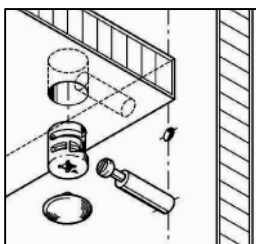

Схема сборки

Вид А

Вид Б

Вид В

Вид Д

Вид Е

Спецификация по деталям

Поз.	Кол., шт.	Название	h, мм	Размер габ., мм x мм
1	1	Боковина Пр	16	1838 x 380
2	1	Боковина Л	16	1838 x 380
3	1	Стойка	16	1838 x 380
4	1	Стойка	16	330 x 380
5	1	Топ	22	1502 x 400
6	1	Крышка	22	1502 x 400
7	1	Полка проходная	22	968 x 380
8	1	Полка проходная	22	484 x 380
9	3	Полка	22	968 x 362
10	3	Полка	22	484 x 362
11	1	Дно	22	968 x 380
12	1	Дно	22	484 x 380
13	1	Цоколь лицевой	16	1500 x 100
14	1	Цоколь	16	968 x 78
15	1	Цоколь	16	484 x 78
16	1	Зад.стенка	16	1386 x 968
17	1	Зад.стенка	16	1386 x 484
18	1	Дверь Л	16	1404 x 498
19	1	Дверь стекл. Л	6	1404 x 498
20	1	Дверь стекл. Пр	6	1404 x 498

Спецификация расхода фурнитуры

6 шт.  Демпфер двери	4 шт.  Петля нар. ДСП СТАНДАРТ	6 компл.  Крепление стекла к "Петля нар. стекло СТАНДАРТ (FGV)"	6 шт.  Декоративная накладка овал к "Петля нар. стекло СТАНДАРТ (FGV)" (хром мат.)	6 шт.  Ответная планка к "Петля нар. стекло СТАНДАРТ (FGV)"	4 шт.  Ответная планка к внутр. и нар. петле ДСП СТАНДАРТ	6 шт.  Петля нар. стекло СТАНДАРТ (FGV)
42 шт.  Стяжка Minifix - ЭКСЦЕНТРИК - 16/d15/без покр.	49 шт.  Стяжка Minifix - ЭКСЦЕНТРИК - 22/d15/без покр.	15 шт.  Стяжка Minifix - ДЮБЕЛЬ - 34-16-34	10 шт.  Шкант d6x30/бук	20 шт.  Еврошуруп 6,3x13 полукр.	2 шт.  Винт M4x20/с бурт.	24 шт.  Саморез d3,5x16/потайной
4 шт.  Шайба пластиковая (под винт для стекла)	4 шт.  Винт M4x10/с бурт.	91 шт.  Стяжка Minifix - ЗАГЛУШКА (пласт.)	61 шт.  Стяжка Minifix - ДЮБЕЛЬ - 34	8 шт.  Стяжка Minifix - ЗАГЛУШКА (самокл.)	3 шт.  Опора угловая регулир. "ANGOLO"/левая	3 шт.  Опора угловая регулир. "ANGOLO"/правая
3 шт.  Ручка "UA03" СТАНДАРТ L128 (алюм.)						