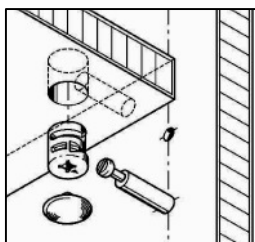

Схема сборки

Вид А

Вид Б

Вид В

Вид Д

Вид Е

Спецификация по деталям

Поз.	Кол., шт.	Название	h, мм	Размер габ., мм х мм
1	1	Боковина Л	16	1838 х 380
2	1	Стойка	16	1838 х 380
3	1	Стойка	16	330 х 380
4	1	Полка проходная	22	968 х 380
5	1	Полка проходная	22	484 х 380
6	3	Полка	22	968 х 362
7	3	Полка	22	484 х 362
8	1	Дно	22	968 х 380
9	1	Дно	22	484 х 380
10	1	Цоколь	16	968 х 78
11	1	Цоколь	16	484 х 78
12	1	Зад.стенка	16	1386 х 968
13	1	Зад.стенка	16	1386 х 484
14	1	Дверь Л	16	1404 х 498
15	1	Боковина Пр	16	1838 х 380

Поз.	Кол., шт.	Название	h, мм	Размер габ., мм х мм
16	1	Стойка	16	1838 х 380
17	1	Стойка	16	1838 х 380
18	1	Дно	22	500 х 380
19	1	Дно	22	468 х 380
20	4	Полка проходная	22	500 х 378
21	4	Полка	22	468 х 362
22	1	Цоколь	16	500 х 78
23	1	Цоколь	16	468 х 78
24	1	Зад.стенка	16	1738 х 468
25	1	Дверь Пр	16	1732 х 498
26	1	Топ	22	2502 х 400
27	1	Крышка	22	2502 х 400
28	1	Цоколь лицевой	16	2500 х 100
29	1	Дверь стекл. Л	6	1404 х 498
30	1	Дверь стекл. Пр	6	1404 х 498