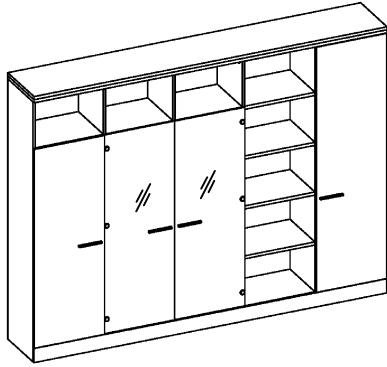

Схема сборки

Вид А

Вид Б

Вид В

Вид Д

Вид Е

Спецификация по деталям

Поз.	Кол., шт.	Название	h, мм	Размер габ., мм х мм
1	1	Боковина Л	16	1838 х 380
2	1	Стойка	16	1838 х 380
3	1	Стойка	16	330 х 380
4	1	Полка проходная	22	968 х 380
5	1	Полка проходная	22	484 х 380
6	3	Полка	22	968 х 362
7	3	Полка	22	484 х 362
8	1	Дно	22	968 х 380
9	1	Дно	22	484 х 380
10	1	Цоколь	16	968 х 78
11	1	Цоколь	16	484 х 78
12	1	Зад.стенка	16	1386 х 968
13	1	Зад.стенка	16	1386 х 484
14	1	Дверь Л	16	1404 х 498
15	1	Боковина Пр	16	1838 х 380

Поз.	Кол., шт.	Название	h, мм	Размер габ., мм х мм
16	1	Стойка	16	1838 х 380
17	1	Стойка	16	1838 х 380
18	1	Дно	22	500 х 380
19	1	Дно	22	468 х 380
20	4	Полка проходная	22	500 х 378
21	4	Полка	22	468 х 362
22	1	Цоколь	16	500 х 78
23	1	Цоколь	16	468 х 78
24	1	Зад.стенка	16	1738 х 468
25	1	Дверь Пр	16	1732 х 498
26	1	Топ	22	2502 х 400
27	1	Крышка	22	2502 х 400
28	1	Цоколь лицевой	16	2500 х 100
29	1	Дверь стекл. Л	6	1404 х 498
30	1	Дверь стекл. Пр	6	1404 х 498

Спецификация расхода фурнитуры

8 шт.  Демпфер двери	8 шт.  Петля нар. ДСП СТАНДАРТ	6 компл.  Крепление стекла к "Петля нар. стекло СТАНДАРТ (FGV)"	6 шт.  Декоративная накладка овал к "Петля нар. стекло СТАНДАРТ (FGV)" (хром мат.)	6 шт.  Ответная планка к "Петля нар. стекло СТАНДАРТ (FGV)"	8 шт.  Ответная планка к внутр. и нар. петле ДСП СТАНДАРТ	6 шт.  Петля нар. стекло СТАНДАРТ (FGV)
64 шт.  Стяжка Minifix - ЭКСЦЕНТРИК - 16/d15/без покр.	91 шт.  Стяжка Minifix - ЭКСЦЕНТРИК - 22/d15/без покр.	37 шт.  Стяжка Minifix - ДЮБЕЛЬ - 34-16-34	14 шт.  Шкант d6x30/бук	28 шт.  Еврошуруп 6,3x13 полукр.	4 шт.  Винт М4x20/с бурт.	56 шт.  Саморез d3,5x16/потайной
4 шт.  Шайба пластиковая (под винт для стекла)	4 шт.  Винт М4x10/с бурт.	155 шт.  Стяжка Minifix - ЗАГЛУШКА (пласт.)	81 шт.  Стяжка Minifix - ДЮБЕЛЬ - 34	12 шт.  Стяжка Minifix - ЗАГЛУШКА (самокл.)	5 шт.  Опора угловая регулир. "ANGOLO"/левая	5 шт.  Опора угловая регулир. "ANGOLO"/правая
4 шт.  Ручка "UA03" СТАНДАРТ L128 (алюм.)						