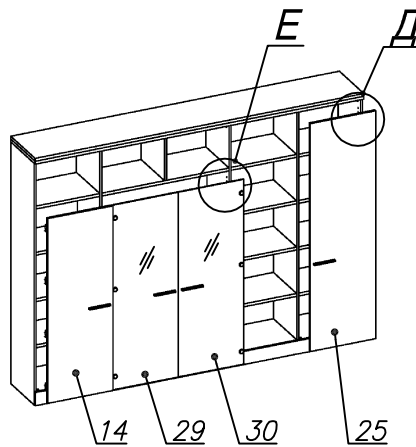

Схема сборки

Вид А

Вид Б

Вид В

Вид Д

Вид Е

Спецификация по деталям

Поз.	Кол., шт.	Название	h, мм	Размер габ., мм х мм
1	1	Боковина Л	16	1838 х 380
2	1	Стойка	16	1838 х 380
3	1	Стойка	16	330 х 380
4	1	Полка проходная	22	968 х 380
5	1	Полка проходная	22	484 х 380
6	3	Полка	22	968 х 362
7	3	Полка	22	484 х 362
8	1	Дно	22	968 х 380
9	1	Дно	22	484 х 380
10	1	Цоколь	16	968 х 78
11	1	Цоколь	16	484 х 78
12	1	Зад.стенка	16	1386 х 968
13	1	Зад.стенка	16	1386 х 484
14	1	Дверь Л	16	1404 х 498
15	1	Боковина Пр	16	1838 х 380

Поз.	Кол., шт.	Название	h, мм	Размер габ., мм х мм
16	1	Стойка	16	1838 х 380
17	1	Стойка	16	1838 х 380
18	1	Дно	22	500 х 380
19	1	Дно	22	468 х 380
20	4	Полка проходная	22	500 х 378
21	4	Полка	22	468 х 362
22	1	Цоколь	16	500 х 78
23	1	Цоколь	16	468 х 78
24	1	Зад.стенка	16	1738 х 468
25	1	Дверь Пр	16	1732 х 498
26	1	Топ	22	2502 х 400
27	1	Крышка	22	2502 х 400
28	1	Цоколь лицевой	16	2500 х 100
29	1	Дверь стекл. Л	6	1404 х 498
30	1	Дверь стекл. Пр	6	1404 х 498

Спецификация расхода фурнитуры

8 шт.  Демпфер двери	8 шт.  Петля нар. ДСП СТАНДАРТ	6 компл.  Крепление стекла к "Петля нар. стекло СТАНДАРТ (FGV)"	6 шт.  Декоративная накладка овал к "Петля нар. стекло СТАНДАРТ (FGV)" (хром мат.)	6 шт.  Ответная планка к "Петля нар. стекло СТАНДАРТ (FGV)"	8 шт.  Ответная планка к внутр. и нар. петле ДСП СТАНДАРТ	6 шт.  Петля нар. стекло СТАНДАРТ (FGV)
64 шт.  Стяжка Minifix - ЭКСЦЕНТРИК - 16/d15/без покр.	91 шт.  Стяжка Minifix - ЭКСЦЕНТРИК - 22/d15/без покр.	37 шт.  Стяжка Minifix - ДЮБЕЛЬ - 34-16-34	14 шт.  Шкант d6x30/бук	28 шт.  Еврошуруп 6,3x13 полукр.	4 шт.  Винт М4x20/с бурт.	56 шт.  Саморез d3,5x16/потайной
4 шт.  Шайба пластиковая (под винт для стекла)	4 шт.  Винт М4x10/с бурт.	155 шт.  Стяжка Minifix - ЗАГЛУШКА (пласт.)	81 шт.  Стяжка Minifix - ДЮБЕЛЬ - 34	12 шт.  Стяжка Minifix - ЗАГЛУШКА (самокл.)	5 шт.  Опора угловая регулир. "ANGOLO"/левая	5 шт.  Опора угловая регулир. "ANGOLO"/правая
4 шт.  Ручка "UA03" СТАНДАРТ L128 (алюм.)						