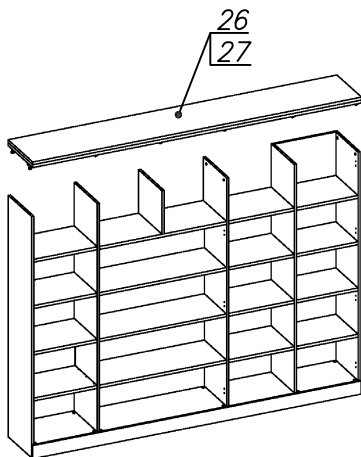

Схема сборки

Вид А

Вид Б

Вид В

Вид Д

Вид Е

Спецификация по деталям

Поз.	Кол., шт.	Название	h, мм	Размер габ., мм х мм
1	1	Боковина Л	16	1838 х 380
2	1	Стойка	16	1838 х 380
3	1	Стойка	16	330 х 380
4	1	Полка проходная	22	968 х 380
5	1	Полка проходная	22	484 х 380
6	3	Полка	22	968 х 362
7	3	Полка	22	484 х 362
8	1	Дно	22	968 х 380
9	1	Дно	22	484 х 380
10	1	Цоколь	16	968 х 78
11	1	Цоколь	16	484 х 78
12	1	Зад.стенка	16	1386 х 968
13	1	Зад.стенка	16	1386 х 484
14	1	Дверь Л	16	1404 х 498
15	1	Боковина Пр	16	1838 х 380

Поз.	Кол., шт.	Название	h, мм	Размер габ., мм х мм
16	1	Стойка	16	1838 х 380
17	1	Стойка	16	1838 х 380
18	1	Дно	22	500 х 380
19	1	Дно	22	468 х 380
20	4	Полка проходная	22	500 х 378
21	4	Полка	22	468 х 362
22	1	Цоколь	16	500 х 78
23	1	Цоколь	16	468 х 78
24	1	Зад.стенка	16	1738 х 468
25	1	Дверь Пр	16	1732 х 498
26	1	Топ	22	2502 х 400
27	1	Крышка	22	2502 х 400
28	1	Цоколь лицевой	16	2500 х 100
29	1	Дверь стекл. Л	6	1404 х 498
30	1	Дверь стекл. Пр	6	1404 х 498

Спецификация расхода фурнитуры

8 шт.  Демпфер двери	8 шт.  Петля нар. ДСП СТАНДАРТ	6 компл.  Крепление стекла к "Петля нар. стекло СТАНДАРТ (FGV)"	6 шт.  Декоративная накладка овал к "Петля нар. стекло СТАНДАРТ (FGV)" (хром мат.)	6 шт.  Ответная планка к "Петля нар. стекло СТАНДАРТ (FGV)"	8 шт.  Ответная планка к внутр. и нар. петле ДСП СТАНДАРТ	6 шт.  Петля нар. стекло СТАНДАРТ (FGV)
64 шт.  Стяжка Minifix - ЭКСЦЕНТРИК - 16/d15/без покр.	91 шт.  Стяжка Minifix - ЭКСЦЕНТРИК - 22/d15/без покр.	37 шт.  Стяжка Minifix - ДЮБЕЛЬ - 34-16-34	14 шт.  Шкант d6x30/бук	28 шт.  Еврошуруп 6,3x13 полукр.	4 шт.  Винт М4x20/с бурт.	56 шт.  Саморез d3,5x16/потайной
4 шт.  Шайба пластиковая (под винт для стекла)	4 шт.  Винт М4x10/с бурт.	155 шт.  Стяжка Minifix - ЗАГЛУШКА (пласт.)	81 шт.  Стяжка Minifix - ДЮБЕЛЬ - 34	12 шт.  Стяжка Minifix - ЗАГЛУШКА (самокл.)	5 шт.  Опора угловая регулир. "ANGOLO"/левая	5 шт.  Опора угловая регулир. "ANGOLO"/правая
4 шт.  Ручка "UA03" СТАНДАРТ L128 (алюм.)						