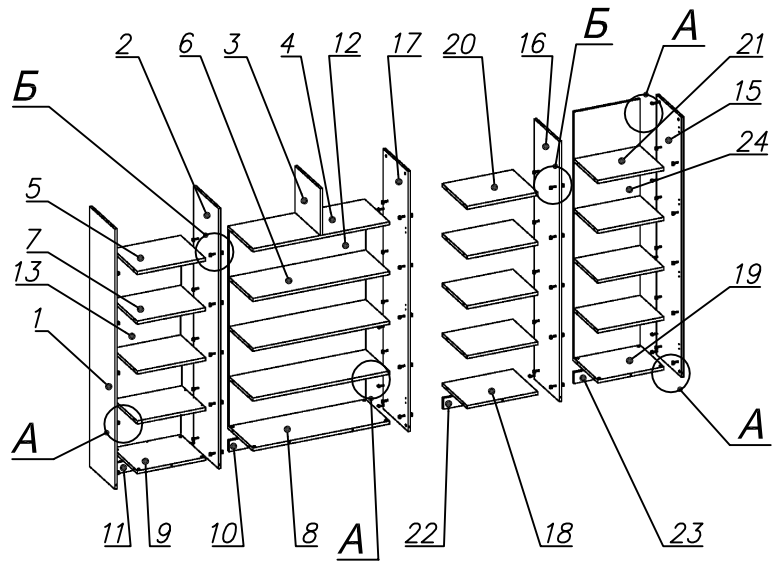

Схема сборки

Вид А

Вид Б

Вид В

Вид Д

Вид Е

Спецификация по деталям

Поз.	Кол., шт.	Название	h, мм	Размер габ., мм х мм
1	1	Боковина Л	16	1838 х 380
2	1	Стойка	16	1838 х 380
3	1	Стойка	16	330 х 380
4	1	Полка проходная	22	968 х 380
5	1	Полка проходная	22	484 х 380
6	3	Полка	22	968 х 362
7	3	Полка	22	484 х 362
8	1	Дно	22	968 х 380
9	1	Дно	22	484 х 380
10	1	Цоколь	16	968 х 78
11	1	Цоколь	16	484 х 78
12	1	Зад.стенка	16	1386 х 968
13	1	Зад.стенка	16	1386 х 484
14	1	Дверь Л	16	1404 х 498
15	1	Боковина Пр	16	1838 х 380

Поз.	Кол., шт.	Название	h, мм	Размер габ., мм х мм
16	1	Стойка	16	1838 х 380
17	1	Стойка	16	1838 х 380
18	1	Дно	22	500 х 380
19	1	Дно	22	468 х 380
20	4	Полка проходная	22	500 х 378
21	4	Полка	22	468 х 362
22	1	Цоколь	16	500 х 78
23	1	Цоколь	16	468 х 78
24	1	Зад.стенка	16	1738 х 468
25	1	Дверь Пр	16	1732 х 498
26	1	Топ	22	2502 х 400
27	1	Крышка	22	2502 х 400
28	1	Цоколь лицевой	16	2500 х 100
29	1	Дверь стекл. Л	6	1404 х 498
30	1	Дверь стекл. Пр	6	1404 х 498

Спецификация расхода фурнитуры

8 шт.  Демпфер двери	8 шт.  Петля нар. ДСП СТАНДАРТ	6 компл.  Крепление стекла к "Петля нар. стекло СТАНДАРТ (FGV)"	6 шт.  Декоративная накладка овал к "Петля нар. стекло СТАНДАРТ (FGV)" (хром мат.)	6 шт.  Ответная планка к "Петля нар. стекло СТАНДАРТ (FGV)"	8 шт.  Ответная планка к внутр. и нар. петле ДСП СТАНДАРТ	6 шт.  Петля нар. стекло СТАНДАРТ (FGV)
64 шт.  Стяжка Minifix - ЭКСЦЕНТРИК - 16/d15/без покр.	91 шт.  Стяжка Minifix - ЭКСЦЕНТРИК - 22/d15/без покр.	37 шт.  Стяжка Minifix - ДЮБЕЛЬ - 34-16-34	14 шт.  Шкант d6x30/бук	28 шт.  Еврошуруп 6,3x13 полукр.	4 шт.  Винт М4x20/с бурт.	56 шт.  Саморез d3,5x16/потайной
4 шт.  Шайба пластиковая (под винт для стекла)	4 шт.  Винт М4x10/с бурт.	155 шт.  Стяжка Minifix - ЗАГЛУШКА (пласт.)	81 шт.  Стяжка Minifix - ДЮБЕЛЬ - 34	12 шт.  Стяжка Minifix - ЗАГЛУШКА (самокл.)	5 шт.  Опора угловая регулир. "ANGOLO"/левая	5 шт.  Опора угловая регулир. "ANGOLO"/правая
4 шт.  Ручка "UA03" СТАНДАРТ L128 (алюм.)						