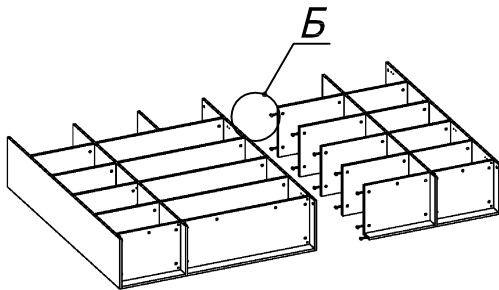

Схема сборки

Вид А

Вид Б

Вид В

Вид Д

Вид Е

Спецификация по деталям

Поз.	Кол., шт.	Название	h, мм	Размер габ., мм х мм
1	1	Боковина Л	16	1838 х 380
2	1	Стойка	16	1838 х 380
3	1	Стойка	16	330 х 380
4	1	Полка проходная	22	968 х 380
5	1	Полка проходная	22	484 х 380
6	3	Полка	22	968 х 362
7	3	Полка	22	484 х 362
8	1	Дно	22	968 х 380
9	1	Дно	22	484 х 380
10	1	Цоколь	16	968 х 78
11	1	Цоколь	16	484 х 78
12	1	Зад.стенка	16	1386 х 968
13	1	Зад.стенка	16	1386 х 484
14	1	Дверь Л	16	1404 х 498
15	1	Боковина Пр	16	1838 х 380

Поз.	Кол., шт.	Название	h, мм	Размер габ., мм х мм
16	1	Стойка	16	1838 х 380
17	1	Стойка	16	1838 х 380
18	1	Дно	22	500 х 380
19	1	Дно	22	468 х 380
20	4	Полка проходная	22	500 х 378
21	4	Полка	22	468 х 362
22	1	Цоколь	16	500 х 78
23	1	Цоколь	16	468 х 78
24	1	Зад.стенка	16	1738 х 468
25	1	Дверь Пр	16	1732 х 498
26	1	Топ	22	2502 х 400
27	1	Крышка	22	2502 х 400
28	1	Цоколь лицевой	16	2500 х 100
29	1	Дверь стекл. Л	6	1404 х 498
30	1	Дверь стекл. Пр	6	1404 х 498