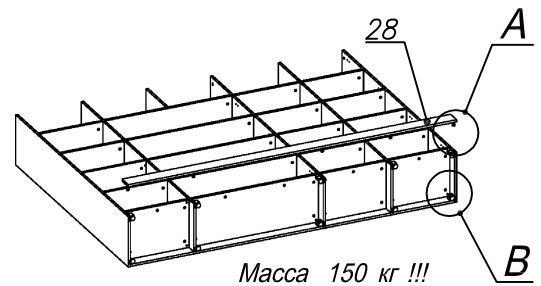

Схема сборки

Вид А

Вид Б

Вид В

Вид Д

Вид Е

Спецификация по деталям

Поз.	Кол., шт.	Название	h, мм	Размер габ., мм х мм
1	1	Боковина Л	16	1838 х 380
2	1	Стойка	16	1838 х 380
3	1	Стойка	16	330 х 380
4	1	Полка проходная	22	968 х 380
5	1	Полка проходная	22	484 х 380
6	3	Полка	22	968 х 362
7	3	Полка	22	484 х 362
8	1	Дно	22	968 х 380
9	1	Дно	22	484 х 380
10	1	Цоколь	16	968 х 78
11	1	Цоколь	16	484 х 78
12	1	Зад.стенка	16	1386 х 968
13	1	Зад.стенка	16	1386 х 484
14	1	Дверь Л	16	1404 х 498
15	1	Боковина Пр	16	1838 х 380

Поз.	Кол., шт.	Название	h, мм	Размер габ., мм х мм
16	1	Стойка	16	1838 х 380
17	1	Стойка	16	1838 х 380
18	1	Дно	22	500 х 380
19	1	Дно	22	468 х 380
20	4	Полка проходная	22	500 х 378
21	4	Полка	22	468 х 362
22	1	Цоколь	16	500 х 78
23	1	Цоколь	16	468 х 78
24	1	Зад.стенка	16	1738 х 468
25	1	Дверь Пр	16	1732 х 498
26	1	Топ	22	2502 х 400
27	1	Крышка	22	2502 х 400
28	1	Цоколь лицевой	16	2500 х 100
29	1	Дверь стекл. Л	6	1404 х 498
30	1	Дверь стекл. Пр	6	1404 х 498