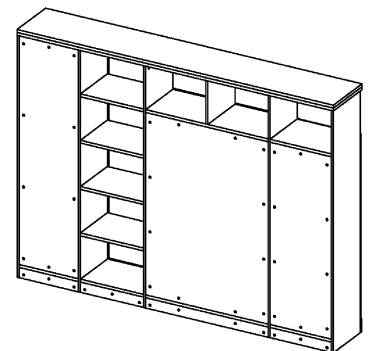

Схема сборки

Вид А

Вид Б

Вид В

Вид Д

Вид Е

Спецификация по деталям

Поз.	Кол., шт.	Название	h, мм	Размер габ., мм х мм
1	1	Боковина Л	16	1838 х 380
2	1	Стойка	16	1838 х 380
3	1	Стойка	16	330 х 380
4	1	Полка проходная	22	968 х 380
5	1	Полка проходная	22	484 х 380
6	3	Полка	22	968 х 362
7	3	Полка	22	484 х 362
8	1	Дно	22	968 х 380
9	1	Дно	22	484 х 380
10	1	Цоколь	16	968 х 78
11	1	Цоколь	16	484 х 78
12	1	Зад.стенка	16	1386 х 968
13	1	Зад.стенка	16	1386 х 484
14	1	Дверь Л	16	1404 х 498
15	1	Боковина Пр	16	1838 х 380

Поз.	Кол., шт.	Название	h, мм	Размер габ., мм х мм
16	1	Стойка	16	1838 х 380
17	1	Стойка	16	1838 х 380
18	1	Дно	22	500 х 380
19	1	Дно	22	468 х 380
20	4	Полка проходная	22	500 х 378
21	4	Полка	22	468 х 362
22	1	Цоколь	16	500 х 78
23	1	Цоколь	16	468 х 78
24	1	Зад.стенка	16	1738 х 468
25	1	Дверь Пр	16	1732 х 498
26	1	Топ	22	2502 х 400
27	1	Крышка	22	2502 х 400
28	1	Цоколь лицевой	16	2500 х 100
29	1	Дверь стекл. Л	6	1404 х 498
30	1	Дверь стекл. Пр	6	1404 х 498

Спецификация расхода фурнитуры

8 шт.  Демпфер двери	8 шт.  Петля нар. ДСП СТАНДАРТ	6 компл.  Крепление стекла к "Петля нар. стекло СТАНДАРТ (FGV)"	6 шт.  Декоративная накладка овал к "Петля нар. стекло СТАНДАРТ (FGV)" (хром мат.)	6 шт.  Ответная планка к "Петля нар. стекло СТАНДАРТ (FGV)"	8 шт.  Ответная планка к внутр. и нар. петле ДСП СТАНДАРТ	6 шт.  Петля нар. стекло СТАНДАРТ (FGV)
64 шт.  Стяжка Minifix - ЭКСЦЕНТРИК - 16/d15/без покр.	91 шт.  Стяжка Minifix - ЭКСЦЕНТРИК - 22/d15/без покр.	37 шт.  Стяжка Minifix - ДЮБЕЛЬ - 34-16-34	14 шт.  Шкант d6x30/бук	28 шт.  Еврошуруп 6,3x13 полукр.	4 шт.  Винт М4x20/с бурт.	56 шт.  Саморез d3,5x16/потайной
4 шт.  Шайба пластиковая (под винт для стекла)	4 шт.  Винт М4x10/с бурт.	155 шт.  Стяжка Minifix - ЗАГЛУШКА (пласт.)	81 шт.  Стяжка Minifix - ДЮБЕЛЬ - 34	12 шт.  Стяжка Minifix - ЗАГЛУШКА (самокл.)	5 шт.  Опора угловая регулир. "ANGOLO"/левая	5 шт.  Опора угловая регулир. "ANGOLO"/правая
4 шт.  Ручка "UA03" СТАНДАРТ L128 (алюм.)						