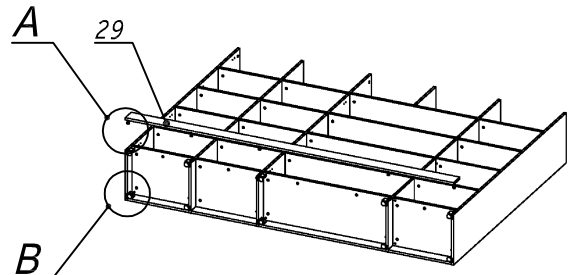

**Схема сборки**

Масса 150 кг !!!

**Вид А**

**Вид Б**

**Вид В**

**Вид Д**

**Спецификация по деталям**

Поз.	Кол., шт.	Название	h, мм	Размер габ., мм x мм
1	1	Боковина Пр	16	1838 x 380
2	1	Стойка	16	330 x 380
3	1	Полка проходная	22	968 x 380
4	1	Полка проходная	22	484 x 380
5	3	Полка	22	968 x 362
6	3	Полка	22	484 x 362
7	1	Дно	22	968 x 380
8	1	Дно	22	484 x 380
9	1	Цоколь	16	968 x 78
10	1	Зад.стенка	16	1386 x 968
11	1	Зад.стенка	16	1386 x 484
12	1	Дверь Л	16	1404 x 498
13	2	Дверь Пр	16	1404 x 498
14	1	Дно	22	500 x 380
15	1	Дно	22	468 x 380

Поз.	Кол., шт.	Название	h, мм	Размер габ., мм x мм
16	4	Полка проходная	22	500 x 378
17	4	Полка	22	468 x 362
18	1	Цоколь	16	500 x 78
19	1	Цоколь	16	468 x 78
20	1	Зад.стенка	16	1738 x 468
21	1	Стойка	16	1838 x 380
22	1	Цоколь	16	484 x 78
23	1	Боковина Л	16	1838 x 380
24	1	Стойка	16	1838 x 380
25	1	Стойка	16	1838 x 380
26	1	Дверь Л	16	1732 x 498
27	1	Топ	22	2502 x 400
28	1	Крышка	22	2502 x 400
29	1	Цоколь лицевой	16	2500 x 100