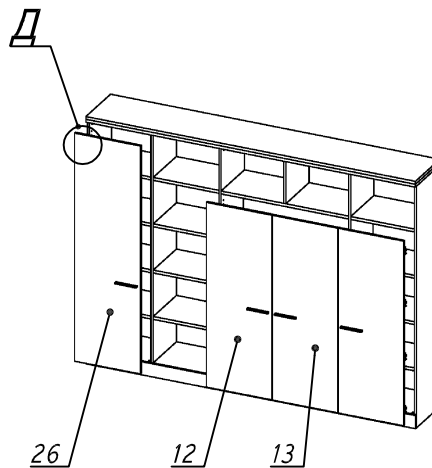

**Схема сборки**

Масса 150 кг !!!

**Вид А**

**Вид Б**

**Вид В**

**Вид Д**

**Спецификация по деталям**

Поз.	Кол., шт.	Название	h, мм	Размер габ., мм x мм
1	1	Боковина Пр	16	1838 x 380
2	1	Стойка	16	330 x 380
3	1	Полка проходная	22	968 x 380
4	1	Полка проходная	22	484 x 380
5	3	Полка	22	968 x 362
6	3	Полка	22	484 x 362
7	1	Дно	22	968 x 380
8	1	Дно	22	484 x 380
9	1	Цоколь	16	968 x 78
10	1	Зад.стенка	16	1386 x 968
11	1	Зад.стенка	16	1386 x 484
12	1	Дверь Л	16	1404 x 498
13	2	Дверь Пр	16	1404 x 498
14	1	Дно	22	500 x 380
15	1	Дно	22	468 x 380

Поз.	Кол., шт.	Название	h, мм	Размер габ., мм x мм
16	4	Полка проходная	22	500 x 378
17	4	Полка	22	468 x 362
18	1	Цоколь	16	500 x 78
19	1	Цоколь	16	468 x 78
20	1	Зад.стенка	16	1738 x 468
21	1	Стойка	16	1838 x 380
22	1	Цоколь	16	484 x 78
23	1	Боковина Л	16	1838 x 380
24	1	Стойка	16	1838 x 380
25	1	Стойка	16	1838 x 380
26	1	Дверь Л	16	1732 x 498
27	1	Топ	22	2502 x 400
28	1	Крышка	22	2502 x 400
29	1	Цоколь лицевой	16	2500 x 100

**Спецификация расхода фурнитуры**

8 шт.  Демпфер двери	16 шт.  Петля нар. ДСП СТАНДАРТ	16 шт.  Ответная планка к внутр. и нар. петле ДСП СТАНДАРТ	64 шт.  Стяжка Minifix - ЭКСЦЕНТРИК - 16/d15/без покр.	91 шт.  Стяжка Minifix - ЭКСЦЕНТРИК - 22/d15/без покр.	37 шт.  Стяжка Minifix - ДЮБЕЛЬ - 34-16-34	14 шт.  Шкант d6x30/бук
32 шт.  Еврошуруп 6,3x13 полукр.	8 шт.  Винт М4x20/с бурт.	72 шт.  Саморез d3,5x16/потайной	155 шт.  Стяжка Minifix - ЗАГЛУШКА (пласт.)	81 шт.  Стяжка Minifix - ДЮБЕЛЬ - 34	12 шт.  Стяжка Minifix - ЗАГЛУШКА (самокл.)	5 шт.  Опора угловая регулир. "ANGOLO"/левая
5 шт.  Опора угловая регулир. "ANGOLO"/правая	4 шт.  Ручка "UA03" СТАНДАРТ L128 (алюм.)					