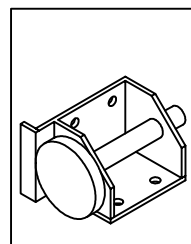

**Схема сборки**

Масса 150 кг !!!

**Вид А**

**Вид Б**

**Вид В**

**Вид Д**

**Спецификация по деталям**

Поз.	Кол., шт.	Название	h, мм	Размер габ., мм x мм
1	1	Боковина Пр	16	1838 x 380
2	1	Стойка	16	330 x 380
3	1	Полка проходная	22	968 x 380
4	1	Полка проходная	22	484 x 380
5	3	Полка	22	968 x 362
6	3	Полка	22	484 x 362
7	1	Дно	22	968 x 380
8	1	Дно	22	484 x 380
9	1	Цоколь	16	968 x 78
10	1	Зад.стенка	16	1386 x 968
11	1	Зад.стенка	16	1386 x 484
12	1	Дверь Л	16	1404 x 498
13	2	Дверь Пр	16	1404 x 498
14	1	Дно	22	500 x 380
15	1	Дно	22	468 x 380

Поз.	Кол., шт.	Название	h, мм	Размер габ., мм x мм
16	4	Полка проходная	22	500 x 378
17	4	Полка	22	468 x 362
18	1	Цоколь	16	500 x 78
19	1	Цоколь	16	468 x 78
20	1	Зад.стенка	16	1738 x 468
21	1	Стойка	16	1838 x 380
22	1	Цоколь	16	484 x 78
23	1	Боковина Л	16	1838 x 380
24	1	Стойка	16	1838 x 380
25	1	Стойка	16	1838 x 380
26	1	Дверь Л	16	1732 x 498
27	1	Топ	22	2502 x 400
28	1	Крышка	22	2502 x 400
29	1	Цоколь лицевой	16	2500 x 100