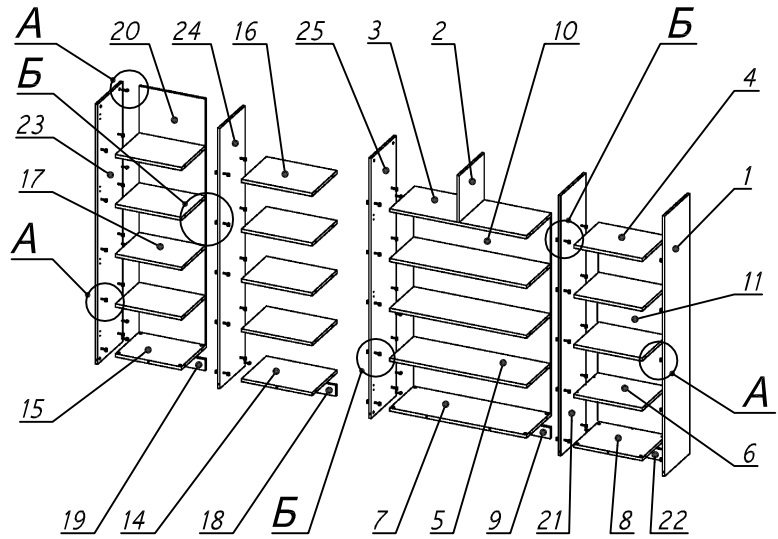

**Схема сборки**

Масса 150 кг !!!

**Вид А**

**Вид Б**

**Вид В**

**Вид Д**

**Спецификация по деталям**

Поз.	Кол., шт.	Название	h, мм	Размер габ., мм x мм
1	1	Боковина Пр	16	1838 x 380
2	1	Стойка	16	330 x 380
3	1	Полка проходная	22	968 x 380
4	1	Полка проходная	22	484 x 380
5	3	Полка	22	968 x 362
6	3	Полка	22	484 x 362
7	1	Дно	22	968 x 380
8	1	Дно	22	484 x 380
9	1	Цоколь	16	968 x 78
10	1	Зад.стенка	16	1386 x 968
11	1	Зад.стенка	16	1386 x 484
12	1	Дверь Л	16	1404 x 498
13	2	Дверь Пр	16	1404 x 498
14	1	Дно	22	500 x 380
15	1	Дно	22	468 x 380

Поз.	Кол., шт.	Название	h, мм	Размер габ., мм x мм
16	4	Полка проходная	22	500 x 378
17	4	Полка	22	468 x 362
18	1	Цоколь	16	500 x 78
19	1	Цоколь	16	468 x 78
20	1	Зад.стенка	16	1738 x 468
21	1	Стойка	16	1838 x 380
22	1	Цоколь	16	484 x 78
23	1	Боковина Л	16	1838 x 380
24	1	Стойка	16	1838 x 380
25	1	Стойка	16	1838 x 380
26	1	Дверь Л	16	1732 x 498
27	1	Топ	22	2502 x 400
28	1	Крышка	22	2502 x 400
29	1	Цоколь лицевой	16	2500 x 100

**Спецификация расхода фурнитуры**

8 шт.  Демпфер двери	16 шт.  Петля нар. ДСП СТАНДАРТ	16 шт.  Ответная планка к внутр. и нар. петле ДСП СТАНДАРТ	64 шт.  Стяжка Minifix - ЭКСЦЕНТРИК - 16/d15/без покр.	91 шт.  Стяжка Minifix - ЭКСЦЕНТРИК - 22/d15/без покр.	37 шт.  Стяжка Minifix - ДЮБЕЛЬ - 34-16-34	14 шт.  Шкант d6x30/бук
32 шт.  Еврошуруп 6,3x13 полукр.	8 шт.  Винт М4x20/с бурт.	72 шт.  Саморез d3,5x16/потайной	155 шт.  Стяжка Minifix - ЗАГЛУШКА (пласт.)	81 шт.  Стяжка Minifix - ДЮБЕЛЬ - 34	12 шт.  Стяжка Minifix - ЗАГЛУШКА (самокл.)	5 шт.  Опора угловая регулир. "ANGOLO"/левая
5 шт.  Опора угловая регулир. "ANGOLO"/правая	4 шт.  Ручка "UA03" СТАНДАРТ L128 (алюм.)					