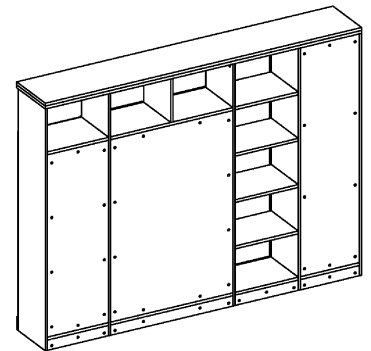

**Схема сборки**

Масса 150 кг !!!

**Вид А**

**Вид Б**

**Вид В**

**Вид Д**

**Спецификация по деталям**

Поз.	Кол., шт.	Название	h, мм	Размер габ., мм x мм
1	1	Боковина Пр	16	1838 x 380
2	1	Стойка	16	330 x 380
3	1	Полка проходная	22	968 x 380
4	1	Полка проходная	22	484 x 380
5	3	Полка	22	968 x 362
6	3	Полка	22	484 x 362
7	1	Дно	22	968 x 380
8	1	Дно	22	484 x 380
9	1	Цоколь	16	968 x 78
10	1	Зад.стенка	16	1386 x 968
11	1	Зад.стенка	16	1386 x 484
12	1	Дверь Л	16	1404 x 498
13	2	Дверь Пр	16	1404 x 498
14	1	Дно	22	500 x 380
15	1	Дно	22	468 x 380

Поз.	Кол., шт.	Название	h, мм	Размер габ., мм x мм
16	4	Полка проходная	22	500 x 378
17	4	Полка	22	468 x 362
18	1	Цоколь	16	500 x 78
19	1	Цоколь	16	468 x 78
20	1	Зад.стенка	16	1738 x 468
21	1	Стойка	16	1838 x 380
22	1	Цоколь	16	484 x 78
23	1	Боковина Л	16	1838 x 380
24	1	Стойка	16	1838 x 380
25	1	Стойка	16	1838 x 380
26	1	Дверь Л	16	1732 x 498
27	1	Топ	22	2502 x 400
28	1	Крышка	22	2502 x 400
29	1	Цоколь лицевой	16	2500 x 100