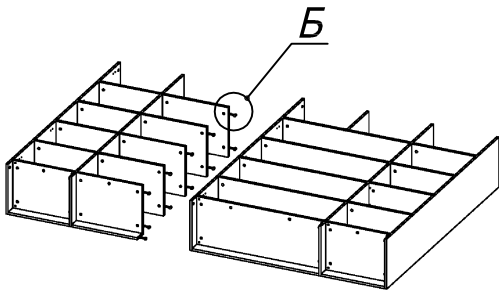

**Схема сборки**

Масса 150 кг !!!

**Вид А**

**Вид Б**

**Вид В**

**Вид Д**

**Спецификация по деталям**

Поз.	Кол., шт.	Название	h, мм	Размер габ., мм x мм
1	1	Боковина Пр	16	1838 x 380
2	1	Стойка	16	330 x 380
3	1	Полка проходная	22	968 x 380
4	1	Полка проходная	22	484 x 380
5	3	Полка	22	968 x 362
6	3	Полка	22	484 x 362
7	1	Дно	22	968 x 380
8	1	Дно	22	484 x 380
9	1	Цоколь	16	968 x 78
10	1	Зад.стенка	16	1386 x 968
11	1	Зад.стенка	16	1386 x 484
12	1	Дверь Л	16	1404 x 498
13	2	Дверь Пр	16	1404 x 498
14	1	Дно	22	500 x 380
15	1	Дно	22	468 x 380

Поз.	Кол., шт.	Название	h, мм	Размер габ., мм x мм
16	4	Полка проходная	22	500 x 378
17	4	Полка	22	468 x 362
18	1	Цоколь	16	500 x 78
19	1	Цоколь	16	468 x 78
20	1	Зад.стенка	16	1738 x 468
21	1	Стойка	16	1838 x 380
22	1	Цоколь	16	484 x 78
23	1	Боковина Л	16	1838 x 380
24	1	Стойка	16	1838 x 380
25	1	Стойка	16	1838 x 380
26	1	Дверь Л	16	1732 x 498
27	1	Топ	22	2502 x 400
28	1	Крышка	22	2502 x 400
29	1	Цоколь лицевой	16	2500 x 100