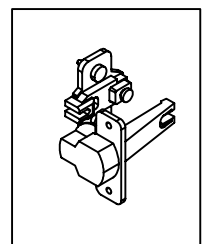

**Схема сборки**

Масса 150 кг !!!

**Вид А**

**Вид Б**

**Вид В**

**Вид Д**

**Спецификация по деталям**

Поз.	Кол., шт.	Название	h, мм	Размер габ., мм x мм
1	1	Боковина Пр	16	1838 x 380
2	1	Стойка	16	330 x 380
3	1	Полка проходная	22	968 x 380
4	1	Полка проходная	22	484 x 380
5	3	Полка	22	968 x 362
6	3	Полка	22	484 x 362
7	1	Дно	22	968 x 380
8	1	Дно	22	484 x 380
9	1	Цоколь	16	968 x 78
10	1	Зад.стенка	16	1386 x 968
11	1	Зад.стенка	16	1386 x 484
12	1	Дверь Л	16	1404 x 498
13	2	Дверь Пр	16	1404 x 498
14	1	Дно	22	500 x 380
15	1	Дно	22	468 x 380

Поз.	Кол., шт.	Название	h, мм	Размер габ., мм x мм
16	4	Полка проходная	22	500 x 378
17	4	Полка	22	468 x 362
18	1	Цоколь	16	500 x 78
19	1	Цоколь	16	468 x 78
20	1	Зад.стенка	16	1738 x 468
21	1	Стойка	16	1838 x 380
22	1	Цоколь	16	484 x 78
23	1	Боковина Л	16	1838 x 380
24	1	Стойка	16	1838 x 380
25	1	Стойка	16	1838 x 380
26	1	Дверь Л	16	1732 x 498
27	1	Топ	22	2502 x 400
28	1	Крышка	22	2502 x 400
29	1	Цоколь лицевой	16	2500 x 100