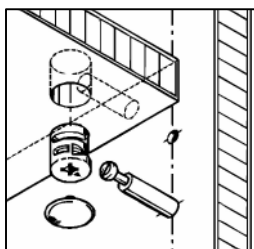

**Схема сборки**

Масса 150 кг !!!

**Вид А**

**Вид Б**

**Вид В**

**Вид Д**

**Спецификация по деталям**

Поз.	Кол., шт.	Название	h, мм	Размер габ., мм x мм
1	1	Боковина Пр	16	1838 x 380
2	1	Стойка	16	330 x 380
3	1	Полка проходная	22	968 x 380
4	1	Полка проходная	22	484 x 380
5	3	Полка	22	968 x 362
6	3	Полка	22	484 x 362
7	1	Дно	22	968 x 380
8	1	Дно	22	484 x 380
9	1	Цоколь	16	968 x 78
10	1	Зад.стенка	16	1386 x 968
11	1	Зад.стенка	16	1386 x 484
12	1	Дверь Л	16	1404 x 498
13	2	Дверь Пр	16	1404 x 498
14	1	Дно	22	500 x 380
15	1	Дно	22	468 x 380

Поз.	Кол., шт.	Название	h, мм	Размер габ., мм x мм
16	4	Полка проходная	22	500 x 378
17	4	Полка	22	468 x 362
18	1	Цоколь	16	500 x 78
19	1	Цоколь	16	468 x 78
20	1	Зад.стенка	16	1738 x 468
21	1	Стойка	16	1838 x 380
22	1	Цоколь	16	484 x 78
23	1	Боковина Л	16	1838 x 380
24	1	Стойка	16	1838 x 380
25	1	Стойка	16	1838 x 380
26	1	Дверь Л	16	1732 x 498
27	1	Топ	22	2502 x 400
28	1	Крышка	22	2502 x 400
29	1	Цоколь лицевой	16	2500 x 100