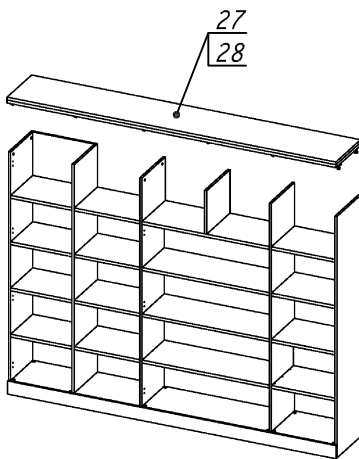

**Схема сборки**

Масса 150 кг !!!

**Вид А**

**Вид Б**

**Вид В**

**Вид Д**

**Спецификация по деталям**

Поз.	Кол., шт.	Название	h, мм	Размер габ., мм x мм
1	1	Боковина Пр	16	1838 x 380
2	1	Стойка	16	330 x 380
3	1	Полка проходная	22	968 x 380
4	1	Полка проходная	22	484 x 380
5	3	Полка	22	968 x 362
6	3	Полка	22	484 x 362
7	1	Дно	22	968 x 380
8	1	Дно	22	484 x 380
9	1	Цоколь	16	968 x 78
10	1	Зад.стенка	16	1386 x 968
11	1	Зад.стенка	16	1386 x 484
12	1	Дверь Л	16	1404 x 498
13	2	Дверь Пр	16	1404 x 498
14	1	Дно	22	500 x 380
15	1	Дно	22	468 x 380

Поз.	Кол., шт.	Название	h, мм	Размер габ., мм x мм
16	4	Полка проходная	22	500 x 378
17	4	Полка	22	468 x 362
18	1	Цоколь	16	500 x 78
19	1	Цоколь	16	468 x 78
20	1	Зад.стенка	16	1738 x 468
21	1	Стойка	16	1838 x 380
22	1	Цоколь	16	484 x 78
23	1	Боковина Л	16	1838 x 380
24	1	Стойка	16	1838 x 380
25	1	Стойка	16	1838 x 380
26	1	Дверь Л	16	1732 x 498
27	1	Топ	22	2502 x 400
28	1	Крышка	22	2502 x 400
29	1	Цоколь лицевой	16	2500 x 100

**Спецификация расхода фурнитуры**

8 шт.  Демпфер двери	16 шт.  Петля нар. ДСП СТАНДАРТ	16 шт.  Ответная планка к внутр. и нар. петле ДСП СТАНДАРТ	64 шт.  Стяжка Minifix - ЭКСЦЕНТРИК - 16/d15/без покр.	91 шт.  Стяжка Minifix - ЭКСЦЕНТРИК - 22/d15/без покр.	37 шт.  Стяжка Minifix - ДЮБЕЛЬ - 34-16-34	14 шт.  Шкант d6x30/бук
32 шт.  Еврошуруп 6,3x13 полукр.	8 шт.  Винт М4x20/с бурт.	72 шт.  Саморез d3,5x16/потайной	155 шт.  Стяжка Minifix - ЗАГЛУШКА (пласт.)	81 шт.  Стяжка Minifix - ДЮБЕЛЬ - 34	12 шт.  Стяжка Minifix - ЗАГЛУШКА (самокл.)	5 шт.  Опора угловая регулир. "ANGOLO"/левая
5 шт.  Опора угловая регулир. "ANGOLO"/правая	4 шт.  Ручка "UA03" СТАНДАРТ L128 (алюм.)					