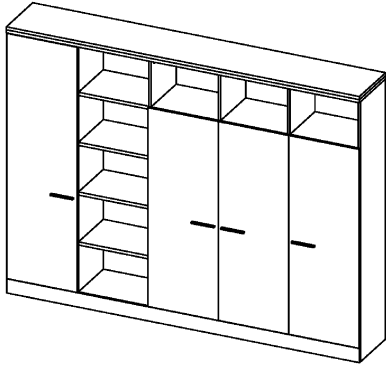

**Схема сборки**

Масса 150 кг !!!

**Вид А**

**Вид Б**

**Вид В**

**Вид Д**

**Спецификация по деталям**

Поз.	Кол., шт.	Название	h, мм	Размер габ., мм x мм
1	1	Боковина Пр	16	1838 x 380
2	1	Стойка	16	330 x 380
3	1	Полка проходная	22	968 x 380
4	1	Полка проходная	22	484 x 380
5	3	Полка	22	968 x 362
6	3	Полка	22	484 x 362
7	1	Дно	22	968 x 380
8	1	Дно	22	484 x 380
9	1	Цоколь	16	968 x 78
10	1	Зад.стенка	16	1386 x 968
11	1	Зад.стенка	16	1386 x 484
12	1	Дверь Л	16	1404 x 498
13	2	Дверь Пр	16	1404 x 498
14	1	Дно	22	500 x 380
15	1	Дно	22	468 x 380

Поз.	Кол., шт.	Название	h, мм	Размер габ., мм x мм
16	4	Полка проходная	22	500 x 378
17	4	Полка	22	468 x 362
18	1	Цоколь	16	500 x 78
19	1	Цоколь	16	468 x 78
20	1	Зад.стенка	16	1738 x 468
21	1	Стойка	16	1838 x 380
22	1	Цоколь	16	484 x 78
23	1	Боковина Л	16	1838 x 380
24	1	Стойка	16	1838 x 380
25	1	Стойка	16	1838 x 380
26	1	Дверь Л	16	1732 x 498
27	1	Топ	22	2502 x 400
28	1	Крышка	22	2502 x 400
29	1	Цоколь лицевой	16	2500 x 100