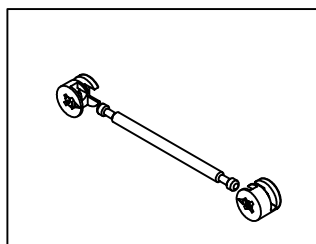

**Схема сборки**

Масса 150 кг !!!

**Вид А**

**Вид Б**

**Вид В**

**Вид Д**

**Спецификация по деталям**

Поз.	Кол., шт.	Название	h, мм	Размер габ., мм x мм
1	1	Боковина Пр	16	1838 x 380
2	1	Стойка	16	330 x 380
3	1	Полка проходная	22	968 x 380
4	1	Полка проходная	22	484 x 380
5	3	Полка	22	968 x 362
6	3	Полка	22	484 x 362
7	1	Дно	22	968 x 380
8	1	Дно	22	484 x 380
9	1	Цоколь	16	968 x 78
10	1	Зад.стенка	16	1386 x 968
11	1	Зад.стенка	16	1386 x 484
12	1	Дверь Л	16	1404 x 498
13	2	Дверь Пр	16	1404 x 498
14	1	Дно	22	500 x 380
15	1	Дно	22	468 x 380

Поз.	Кол., шт.	Название	h, мм	Размер габ., мм x мм
16	4	Полка проходная	22	500 x 378
17	4	Полка	22	468 x 362
18	1	Цоколь	16	500 x 78
19	1	Цоколь	16	468 x 78
20	1	Зад.стенка	16	1738 x 468
21	1	Стойка	16	1838 x 380
22	1	Цоколь	16	484 x 78
23	1	Боковина Л	16	1838 x 380
24	1	Стойка	16	1838 x 380
25	1	Стойка	16	1838 x 380
26	1	Дверь Л	16	1732 x 498
27	1	Топ	22	2502 x 400
28	1	Крышка	22	2502 x 400
29	1	Цоколь лицевой	16	2500 x 100