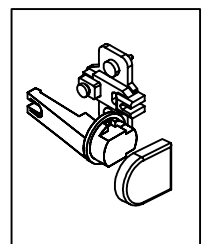

*Схема сборки*

Масса 115 кг !!!

*Вид А*

*Вид Б*

*Вид В*

*Вид Д*

Спецификация по деталям

Поз.	Кол., шт.	Название	h, мм	Размер габ., мм x мм
1	1	Боковина Пр	16	1838 x 380
2	1	Боковина Л	16	1838 x 380
3	1	Стойка	16	330 x 380
4	1	Полка проходная	22	968 x 380
5	1	Полка проходная	22	484 x 380
6	3	Полка	22	968 x 362
7	3	Полка	22	484 x 362
8	1	Дно	22	968 x 380
9	1	Дно	22	484 x 380
10	1	Цоколь	16	968 x 78
11	1	Зад.стенка	16	1386 x 968
12	1	Зад.стенка	16	1386 x 484
13	1	Дверь стекл. Л	4	1404 x 498
14	2	Дверь стекл. Пр	4	1404 x 498
15	1	Стойка	16	1838 x 380
16	1	Топ	22	1502 x 400
17	1	Крышка	22	1502 x 400
18	1	Цоколь лицевой	16	1500 x 100
19	1	Цоколь	16	484 x 78

Спецификация расхода фурнитуры

6 шт.  Демпфер двери	9 компл.  Крепление стекла к "Петля нар. стекло СТАНДАРТ (FGV)"	9 шт.  Декоративная накладка овал к "Петля нар. стекло СТАНДАРТ (FGV)" (хром мат.)	9 шт.  Ответная планка к "Петля нар. стекло СТАНДАРТ (FGV)"	9 шт.  Петля нар. стекло СТАНДАРТ (FGV)	42 шт.  Стяжка Minifix - ЭКСЦЕНТРИК - 16/d15/без покр.	49 шт.  Стяжка Minifix - ЭКСЦЕНТРИК - 22/d15/без покр.
15 шт.  Стяжка Minifix - ДЮБЕЛЬ - 34-16-34	10 шт.  Шкант d6x30/бук	18 шт.  Еврошуруп 6,3x13 полукр.	24 шт.  Саморез d3,5x16/потайной	6 шт.  Шайба пластиковая (под винт для стекла)	6 шт.  Винт M4x10/с бурт.	91 шт.  Стяжка Minifix - ЗАГЛУШКА (пласт.)
61 шт.  Стяжка Minifix - ДЮБЕЛЬ - 34	8 шт.  Стяжка Minifix - ЗАГЛУШКА (самокл.)	3 шт.  Опора угловая регулир. "ANGOLO"/левая	3 шт.  Опора угловая регулир. "ANGOLO"/правая	3 шт.  Ручка "UA03" СТАНДАРТ L128 (алюм.)		