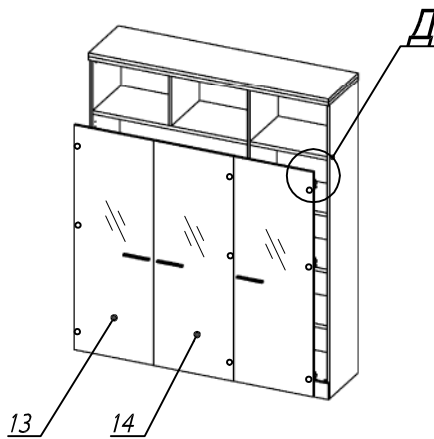

*Схема сборки*

Масса 115 кг !!!

*Вид А*

*Вид Б*

*Вид В*

*Вид Д*

Спецификация по деталям

Поз.	Кол., шт.	Название	h, мм	Размер габ., мм x мм
1	1	Боковина Пр	16	1838 x 380
2	1	Боковина Л	16	1838 x 380
3	1	Стойка	16	330 x 380
4	1	Полка проходная	22	968 x 380
5	1	Полка проходная	22	484 x 380
6	3	Полка	22	968 x 362
7	3	Полка	22	484 x 362
8	1	Дно	22	968 x 380
9	1	Дно	22	484 x 380
10	1	Цоколь	16	968 x 78
11	1	Зад.стенка	16	1386 x 968
12	1	Зад.стенка	16	1386 x 484
13	1	Дверь стекл. Л	4	1404 x 498
14	2	Дверь стекл. Пр	4	1404 x 498
15	1	Стойка	16	1838 x 380
16	1	Топ	22	1502 x 400
17	1	Крышка	22	1502 x 400
18	1	Цоколь лицевой	16	1500 x 100
19	1	Цоколь	16	484 x 78

Спецификация расхода фурнитуры

6 шт.  Демпфер двери	9 компл.  Крепление стекла к "Петля нар. стекло СТАНДАРТ (FGV)"	9 шт.  Декоративная накладка овал к "Петля нар. стекло СТАНДАРТ (FGV)" (хром мат.)	9 шт.  Ответная планка к "Петля нар. стекло СТАНДАРТ (FGV)"	9 шт.  Петля нар. стекло СТАНДАРТ (FGV)	42 шт.  Стяжка Minifix - ЭКСЦЕНТРИК - 16/d15/без покр.	49 шт.  Стяжка Minifix - ЭКСЦЕНТРИК - 22/d15/без покр.
15 шт.  Стяжка Minifix - ДЮБЕЛЬ - 34-16-34	10 шт.  Шкант d6x30/бук	18 шт.  Еврошуруп 6,3x13 полукр.	24 шт.  Саморез d3,5x16/потайной	6 шт.  Шайба пластиковая (под винт для стекла)	6 шт.  Винт M4x10/с бурт.	91 шт.  Стяжка Minifix - ЗАГЛУШКА (пласт.)
61 шт.  Стяжка Minifix - ДЮБЕЛЬ - 34	8 шт.  Стяжка Minifix - ЗАГЛУШКА (самокл.)	3 шт.  Опора угловая регулир. "ANGOLO"/левая	3 шт.  Опора угловая регулир. "ANGOLO"/правая	3 шт.  Ручка "UA03" СТАНДАРТ L128 (алюм.)		