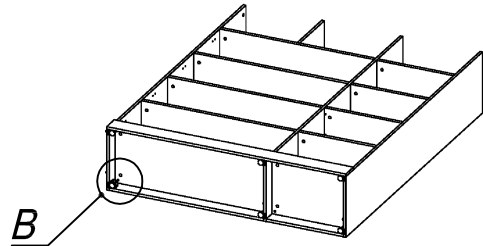

*Схема сборки*

Масса 115 кг !!!

*Вид А*

*Вид Б*

*Вид В*

*Вид Д*

Спецификация по деталям

Поз.	Кол., шт.	Название	h, мм	Размер габ., мм x мм
1	1	Боковина Пр	16	1838 x 380
2	1	Боковина Л	16	1838 x 380
3	1	Стойка	16	330 x 380
4	1	Полка проходная	22	968 x 380
5	1	Полка проходная	22	484 x 380
6	3	Полка	22	968 x 362
7	3	Полка	22	484 x 362
8	1	Дно	22	968 x 380
9	1	Дно	22	484 x 380
10	1	Цоколь	16	968 x 78
11	1	Зад.стенка	16	1386 x 968
12	1	Зад.стенка	16	1386 x 484
13	1	Дверь стекл. Л	4	1404 x 498
14	2	Дверь стекл. Пр	4	1404 x 498
15	1	Стойка	16	1838 x 380
16	1	Топ	22	1502 x 400
17	1	Крышка	22	1502 x 400
18	1	Цоколь лицевой	16	1500 x 100
19	1	Цоколь	16	484 x 78

Спецификация расхода фурнитуры

6 шт.  Демпфер двери	9 компл.  Крепление стекла к "Петля нар. стекло СТАНДАРТ (FGV)"	9 шт.  Декоративная накладка овал к "Петля нар. стекло СТАНДАРТ (FGV)" (хром мат.)	9 шт.  Ответная планка к "Петля нар. стекло СТАНДАРТ (FGV)"	9 шт.  Петля нар. стекло СТАНДАРТ (FGV)	42 шт.  Стяжка Minifix - ЭКСЦЕНТРИК - 16/d15/без покр.	49 шт.  Стяжка Minifix - ЭКСЦЕНТРИК - 22/d15/без покр.
15 шт.  Стяжка Minifix - ДЮБЕЛЬ - 34-16-34	10 шт.  Шкант d6x30/бук	18 шт.  Еврошуруп 6,3x13 полукр.	24 шт.  Саморез d3,5x16/потайной	6 шт.  Шайба пластиковая (под винт для стекла)	6 шт.  Винт M4x10/с бурт.	91 шт.  Стяжка Minifix - ЗАГЛУШКА (пласт.)
61 шт.  Стяжка Minifix - ДЮБЕЛЬ - 34	8 шт.  Стяжка Minifix - ЗАГЛУШКА (самокл.)	3 шт.  Опора угловая регулир. "ANGOLO"/левая	3 шт.  Опора угловая регулир. "ANGOLO"/правая	3 шт.  Ручка "UA03" СТАНДАРТ L128 (алюм.)		