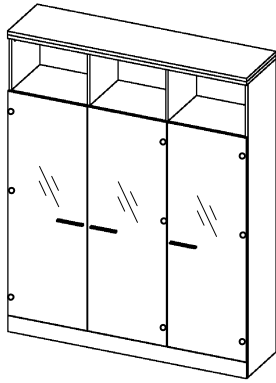

*Схема сборки*

Масса 115 кг !!!

*Вид А*

*Вид Б*

*Вид В*

*Вид Д*

Спецификация по деталям

Поз.	Кол., шт.	Название	h, мм	Размер габ., мм x мм
1	1	Боковина Пр	16	1838 x 380
2	1	Боковина Л	16	1838 x 380
3	1	Стойка	16	330 x 380
4	1	Полка проходная	22	968 x 380
5	1	Полка проходная	22	484 x 380
6	3	Полка	22	968 x 362
7	3	Полка	22	484 x 362
8	1	Дно	22	968 x 380
9	1	Дно	22	484 x 380
10	1	Цоколь	16	968 x 78
11	1	Зад.стенка	16	1386 x 968
12	1	Зад.стенка	16	1386 x 484
13	1	Дверь стекл. Л	4	1404 x 498
14	2	Дверь стекл. Пр	4	1404 x 498
15	1	Стойка	16	1838 x 380
16	1	Топ	22	1502 x 400
17	1	Крышка	22	1502 x 400
18	1	Цоколь лицевой	16	1500 x 100
19	1	Цоколь	16	484 x 78

Спецификация расхода фурнитуры

6 шт.  Демпфер двери	9 компл.  Крепление стекла к "Петля нар. стекло СТАНДАРТ (FGV)"	9 шт.  Декоративная накладка овал к "Петля нар. стекло СТАНДАРТ (FGV)" (хром мат.)	9 шт.  Ответная планка к "Петля нар. стекло СТАНДАРТ (FGV)"	9 шт.  Петля нар. стекло СТАНДАРТ (FGV)	42 шт.  Стяжка Minifix - ЭКСЦЕНТРИК - 16/d15/без покр.	49 шт.  Стяжка Minifix - ЭКСЦЕНТРИК - 22/d15/без покр.
15 шт.  Стяжка Minifix - ДЮБЕЛЬ - 34-16-34	10 шт.  Шкант d6x30/бук	18 шт.  Еврошуруп 6,3x13 полукр.	24 шт.  Саморез d3,5x16/потайной	6 шт.  Шайба пластиковая (под винт для стекла)	6 шт.  Винт M4x10/с бурт.	91 шт.  Стяжка Minifix - ЗАГЛУШКА (пласт.)
61 шт.  Стяжка Minifix - ДЮБЕЛЬ - 34	8 шт.  Стяжка Minifix - ЗАГЛУШКА (самокл.)	3 шт.  Опора угловая регулир. "ANGOLO"/левая	3 шт.  Опора угловая регулир. "ANGOLO"/правая	3 шт.  Ручка "UA03" СТАНДАРТ L128 (алюм.)		