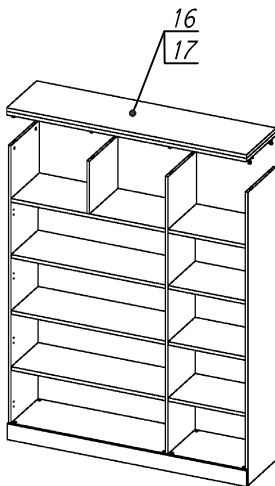

*Схема сборки*

Масса 115 кг !!!

*Вид А*

*Вид Б*

*Вид В*

*Вид Д*

Спецификация по деталям

Поз.	Кол., шт.	Название	h, мм	Размер габ., мм x мм
1	1	Боковина Пр	16	1838 x 380
2	1	Боковина Л	16	1838 x 380
3	1	Стойка	16	330 x 380
4	1	Полка проходная	22	968 x 380
5	1	Полка проходная	22	484 x 380
6	3	Полка	22	968 x 362
7	3	Полка	22	484 x 362
8	1	Дно	22	968 x 380
9	1	Дно	22	484 x 380
10	1	Цоколь	16	968 x 78
11	1	Зад.стенка	16	1386 x 968
12	1	Зад.стенка	16	1386 x 484
13	1	Дверь стекл. Л	4	1404 x 498
14	2	Дверь стекл. Пр	4	1404 x 498
15	1	Стойка	16	1838 x 380
16	1	Топ	22	1502 x 400
17	1	Крышка	22	1502 x 400
18	1	Цоколь лицевой	16	1500 x 100
19	1	Цоколь	16	484 x 78

Спецификация расхода фурнитуры

6 шт.  Демпфер двери	9 компл.  Крепление стекла к "Петля нар. стекло СТАНДАРТ (FGV)"	9 шт.  Декоративная накладка овал к "Петля нар. стекло СТАНДАРТ (FGV)" (хром мат.)	9 шт.  Ответная планка к "Петля нар. стекло СТАНДАРТ (FGV)"	9 шт.  Петля нар. стекло СТАНДАРТ (FGV)	42 шт.  Стяжка Minifix - ЭКСЦЕНТРИК - 16/d15/без покр.	49 шт.  Стяжка Minifix - ЭКСЦЕНТРИК - 22/d15/без покр.
15 шт.  Стяжка Minifix - ДЮБЕЛЬ - 34-16-34	10 шт.  Шкант d6x30/бук	18 шт.  Еврошуруп 6,3x13 полукр.	24 шт.  Саморез d3,5x16/потайной	6 шт.  Шайба пластиковая (под винт для стекла)	6 шт.  Винт M4x10/с бурт.	91 шт.  Стяжка Minifix - ЗАГЛУШКА (пласт.)
61 шт.  Стяжка Minifix - ДЮБЕЛЬ - 34	8 шт.  Стяжка Minifix - ЗАГЛУШКА (самокл.)	3 шт.  Опора угловая регулир. "ANGOLO"/левая	3 шт.  Опора угловая регулир. "ANGOLO"/правая	3 шт.  Ручка "UA03" СТАНДАРТ L128 (алюм.)		