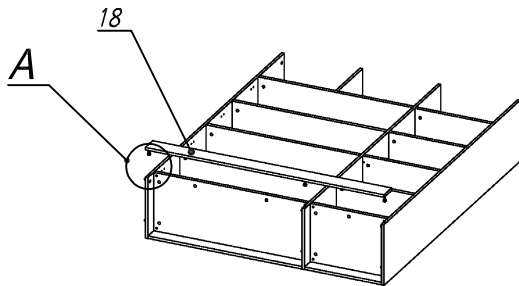

*Схема сборки*

Масса 115 кг !!!

*Вид А*

*Вид Б*

*Вид В*

*Вид Д*

Спецификация по деталям

Поз.	Кол., шт.	Название	h, мм	Размер габ., мм x мм
1	1	Боковина Пр	16	1838 x 380
2	1	Боковина Л	16	1838 x 380
3	1	Стойка	16	330 x 380
4	1	Полка проходная	22	968 x 380
5	1	Полка проходная	22	484 x 380
6	3	Полка	22	968 x 362
7	3	Полка	22	484 x 362
8	1	Дно	22	968 x 380
9	1	Дно	22	484 x 380
10	1	Цоколь	16	968 x 78
11	1	Зад.стенка	16	1386 x 968
12	1	Зад.стенка	16	1386 x 484
13	1	Дверь стекл. Л	4	1404 x 498
14	2	Дверь стекл. Пр	4	1404 x 498
15	1	Стойка	16	1838 x 380
16	1	Топ	22	1502 x 400
17	1	Крышка	22	1502 x 400
18	1	Цоколь лицевой	16	1500 x 100
19	1	Цоколь	16	484 x 78

Спецификация расхода фурнитуры

6 шт.  Демпфер двери	9 компл.  Крепление стекла к "Петля нар. стекло СТАНДАРТ (FGV)"	9 шт.  Декоративная накладка овал к "Петля нар. стекло СТАНДАРТ (FGV)" (хром мат.)	9 шт.  Ответная планка к "Петля нар. стекло СТАНДАРТ (FGV)"	9 шт.  Петля нар. стекло СТАНДАРТ (FGV)	42 шт.  Стяжка Minifix - ЭКСЦЕНТРИК - 16/d15/без покр.	49 шт.  Стяжка Minifix - ЭКСЦЕНТРИК - 22/d15/без покр.
15 шт.  Стяжка Minifix - ДЮБЕЛЬ - 34-16-34	10 шт.  Шкант d6x30/бук	18 шт.  Еврошуруп 6,3x13 полукр.	24 шт.  Саморез d3,5x16/потайной	6 шт.  Шайба пластиковая (под винт для стекла)	6 шт.  Винт M4x10/с бурт.	91 шт.  Стяжка Minifix - ЗАГЛУШКА (пласт.)
61 шт.  Стяжка Minifix - ДЮБЕЛЬ - 34	8 шт.  Стяжка Minifix - ЗАГЛУШКА (самокл.)	3 шт.  Опора угловая регулир. "ANGOLO"/левая	3 шт.  Опора угловая регулир. "ANGOLO"/правая	3 шт.  Ручка "UA03" СТАНДАРТ L128 (алюм.)		