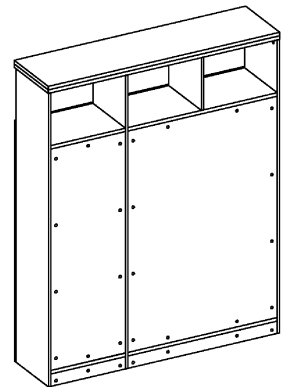

*Схема сборки*

Масса 115 кг !!!

*Вид А*

*Вид Б*

*Вид В*

*Вид Д*

Спецификация по деталям

Поз.	Кол., шт.	Название	h, мм	Размер габ., мм x мм
1	1	Боковина Пр	16	1838 x 380
2	1	Боковина Л	16	1838 x 380
3	1	Стойка	16	330 x 380
4	1	Полка проходная	22	968 x 380
5	1	Полка проходная	22	484 x 380
6	3	Полка	22	968 x 362
7	3	Полка	22	484 x 362
8	1	Дно	22	968 x 380
9	1	Дно	22	484 x 380
10	1	Цоколь	16	968 x 78
11	1	Зад.стенка	16	1386 x 968
12	1	Зад.стенка	16	1386 x 484
13	1	Дверь стекл. Л	4	1404 x 498
14	2	Дверь стекл. Пр	4	1404 x 498
15	1	Стойка	16	1838 x 380
16	1	Топ	22	1502 x 400
17	1	Крышка	22	1502 x 400
18	1	Цоколь лицевой	16	1500 x 100
19	1	Цоколь	16	484 x 78

Спецификация расхода фурнитуры

6 шт.  Демпфер двери	9 компл.  Крепление стекла к "Петля нар. стекло СТАНДАРТ (FGV)"	9 шт.  Декоративная накладка овал к "Петля нар. стекло СТАНДАРТ (FGV)" (хром мат.)	9 шт.  Ответная планка к "Петля нар. стекло СТАНДАРТ (FGV)"	9 шт.  Петля нар. стекло СТАНДАРТ (FGV)	42 шт.  Стяжка Minifix - ЭКСЦЕНТРИК - 16/d15/без покр.	49 шт.  Стяжка Minifix - ЭКСЦЕНТРИК - 22/d15/без покр.
15 шт.  Стяжка Minifix - ДЮБЕЛЬ - 34-16-34	10 шт.  Шкант d6x30/бук	18 шт.  Еврошуруп 6,3x13 полукр.	24 шт.  Саморез d3,5x16/потайной	6 шт.  Шайба пластиковая (под винт для стекла)	6 шт.  Винт M4x10/с бурт.	91 шт.  Стяжка Minifix - ЗАГЛУШКА (пласт.)
61 шт.  Стяжка Minifix - ДЮБЕЛЬ - 34	8 шт.  Стяжка Minifix - ЗАГЛУШКА (самокл.)	3 шт.  Опора угловая регулир. "ANGOLO"/левая	3 шт.  Опора угловая регулир. "ANGOLO"/правая	3 шт.  Ручка "UA03" СТАНДАРТ L128 (алюм.)		