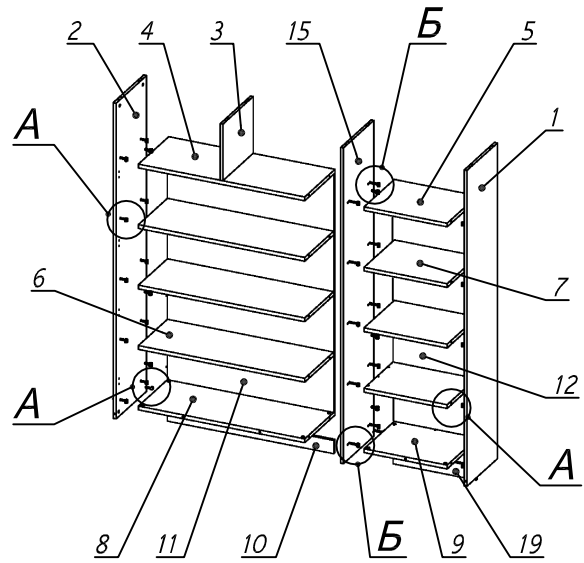

*Схема сборки*

Масса 115 кг !!!

*Вид А*

*Вид Б*

*Вид В*

*Вид Д*

Спецификация по деталям

Поз.	Кол., шт.	Название	h, мм	Размер габ., мм x мм
1	1	Боковина Пр	16	1838 x 380
2	1	Боковина Л	16	1838 x 380
3	1	Стойка	16	330 x 380
4	1	Полка проходная	22	968 x 380
5	1	Полка проходная	22	484 x 380
6	3	Полка	22	968 x 362
7	3	Полка	22	484 x 362
8	1	Дно	22	968 x 380
9	1	Дно	22	484 x 380
10	1	Цоколь	16	968 x 78
11	1	Зад.стенка	16	1386 x 968
12	1	Зад.стенка	16	1386 x 484
13	1	Дверь стекл. Л	4	1404 x 498
14	2	Дверь стекл. Пр	4	1404 x 498
15	1	Стойка	16	1838 x 380
16	1	Топ	22	1502 x 400
17	1	Крышка	22	1502 x 400
18	1	Цоколь лицевой	16	1500 x 100
19	1	Цоколь	16	484 x 78

Спецификация расхода фурнитуры

6 шт.  Демпфер двери	9 компл.  Крепление стекла к "Петля нар. стекло СТАНДАРТ (FGV)"	9 шт.  Декоративная накладка овал к "Петля нар. стекло СТАНДАРТ (FGV)" (хром мат.)	9 шт.  Ответная планка к "Петля нар. стекло СТАНДАРТ (FGV)"	9 шт.  Петля нар. стекло СТАНДАРТ (FGV)	42 шт.  Стяжка Minifix - ЭКСЦЕНТРИК - 16/d15/без покр.	49 шт.  Стяжка Minifix - ЭКСЦЕНТРИК - 22/d15/без покр.
15 шт.  Стяжка Minifix - ДЮБЕЛЬ - 34-16-34	10 шт.  Шкант d6x30/бук	18 шт.  Еврошуруп 6,3x13 полукр.	24 шт.  Саморез d3,5x16/потайной	6 шт.  Шайба пластиковая (под винт для стекла)	6 шт.  Винт M4x10/с бурт.	91 шт.  Стяжка Minifix - ЗАГЛУШКА (пласт.)
61 шт.  Стяжка Minifix - ДЮБЕЛЬ - 34	8 шт.  Стяжка Minifix - ЗАГЛУШКА (самокл.)	3 шт.  Опора угловая регулир. "ANGOLO"/левая	3 шт.  Опора угловая регулир. "ANGOLO"/правая	3 шт.  Ручка "UA03" СТАНДАРТ L128 (алюм.)		