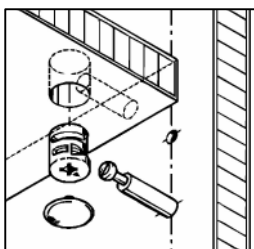

*Схема сборки*

Масса 115 кг !!!

*Вид А*

*Вид Б*

*Вид В*

*Вид Д*

Спецификация по деталям

Поз.	Кол., шт.	Название	h, мм	Размер габ., мм x мм
1	1	Боковина Пр	16	1838 x 380
2	1	Боковина Л	16	1838 x 380
3	1	Стойка	16	330 x 380
4	1	Полка проходная	22	968 x 380
5	1	Полка проходная	22	484 x 380
6	3	Полка	22	968 x 362
7	3	Полка	22	484 x 362
8	1	Дно	22	968 x 380
9	1	Дно	22	484 x 380
10	1	Цоколь	16	968 x 78
11	1	Зад.стенка	16	1386 x 968
12	1	Зад.стенка	16	1386 x 484
13	1	Дверь стекл. Л	4	1404 x 498
14	2	Дверь стекл. Пр	4	1404 x 498
15	1	Стойка	16	1838 x 380
16	1	Топ	22	1502 x 400
17	1	Крышка	22	1502 x 400
18	1	Цоколь лицевой	16	1500 x 100
19	1	Цоколь	16	484 x 78

Спецификация расхода фурнитуры

6 шт.  Демпфер двери	9 компл.  Крепление стекла к "Петля нар. стекло СТАНДАРТ (FGV)"	9 шт.  Декоративная накладка овал к "Петля нар. стекло СТАНДАРТ (FGV)" (хром мат.)	9 шт.  Ответная планка к "Петля нар. стекло СТАНДАРТ (FGV)"	9 шт.  Петля нар. стекло СТАНДАРТ (FGV)	42 шт.  Стяжка Minifix - ЭКСЦЕНТРИК - 16/d15/без покр.	49 шт.  Стяжка Minifix - ЭКСЦЕНТРИК - 22/d15/без покр.
15 шт.  Стяжка Minifix - ДЮБЕЛЬ - 34-16-34	10 шт.  Шкант d6x30/бук	18 шт.  Еврошуруп 6,3x13 полукр.	24 шт.  Саморез d3,5x16/потайной	6 шт.  Шайба пластиковая (под винт для стекла)	6 шт.  Винт M4x10/с бурт.	91 шт.  Стяжка Minifix - ЗАГЛУШКА (пласт.)
61 шт.  Стяжка Minifix - ДЮБЕЛЬ - 34	8 шт.  Стяжка Minifix - ЗАГЛУШКА (самокл.)	3 шт.  Опора угловая регулир. "ANGOLO"/левая	3 шт.  Опора угловая регулир. "ANGOLO"/правая	3 шт.  Ручка "UA03" СТАНДАРТ L128 (алюм.)		