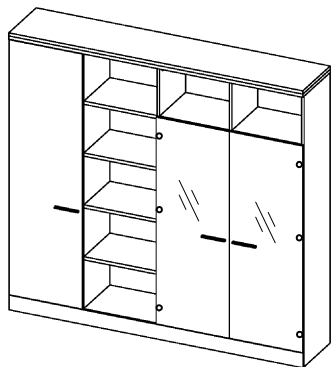

**Схема сборки**

Масса 120 кг !!!

**Вид А**

**Вид Б**

**Вид В**

**Вид Д**

**Вид Е**

Спецификация по деталям

Поз.	Кол., шт.	Название	h, мм	Размер габ., мм x мм
1	1	Боковина Пр	16	1838 x 380
2	1	Стойка	16	330 x 380
3	1	Полка проходная	22	968 x 380
4	3	Полка	22	968 x 362
5	1	Дно	22	968 x 380
6	1	Цоколь	16	968 x 78
7	1	Зад.стенка	16	1386 x 968
8	1	Дно	22	500 x 380
9	1	Дно	22	468 x 380
10	4	Полка проходная	22	500 x 378
11	4	Полка	22	468 x 362
12	1	Цоколь	16	500 x 78

Поз.	Кол., шт.	Название	h, мм	Размер габ., мм x мм
13	1	Цоколь	16	468 x 78
14	1	Зад.стенка	16	1738 x 468
15	1	Дверь стекл. Л	4	1404 x 498
16	1	Дверь стекл. Пр	4	1404 x 498
17	1	Боковина Л	16	1838 x 380
18	1	Стойка	16	1838 x 380
19	1	Стойка	16	1838 x 380
20	1	Топ	22	2002 x 400
21	1	Крышка	22	2002 x 400
22	1	Цоколь лицевой	16	2000 x 100
23	1	Дверь Л	16	1732 x 498