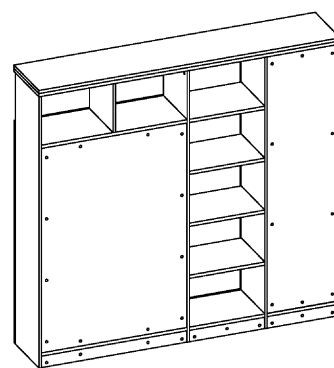

**Схема сборки**

Масса 120 кг !!!

**Вид А**

**Вид Б**

**Вид В**

**Вид Д**

**Вид Е**

Спецификация по деталям

Поз.	Кол., шт.	Название	h, мм	Размер габ., мм x мм
1	1	Боковина Пр	16	1838 x 380
2	1	Стойка	16	330 x 380
3	1	Полка проходная	22	968 x 380
4	3	Полка	22	968 x 362
5	1	Дно	22	968 x 380
6	1	Цоколь	16	968 x 78
7	1	Зад.стенка	16	1386 x 968
8	1	Дно	22	500 x 380
9	1	Дно	22	468 x 380
10	4	Полка проходная	22	500 x 378
11	4	Полка	22	468 x 362
12	1	Цоколь	16	500 x 78

Поз.	Кол., шт.	Название	h, мм	Размер габ., мм x мм
13	1	Цоколь	16	468 x 78
14	1	Зад.стенка	16	1738 x 468
15	1	Дверь стекл. Л	4	1404 x 498
16	1	Дверь стекл. Пр	4	1404 x 498
17	1	Боковина Л	16	1838 x 380
18	1	Стойка	16	1838 x 380
19	1	Стойка	16	1838 x 380
20	1	Топ	22	2002 x 400
21	1	Крышка	22	2002 x 400
22	1	Цоколь лицевой	16	2000 x 100
23	1	Дверь Л	16	1732 x 498