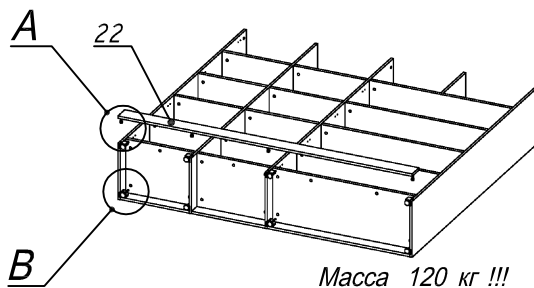

**Схема сборки**

Масса 120 кг !!!

**Вид А**

**Вид Б**

**Вид В**

**Вид Д**

**Вид Е**

Спецификация по деталям

Поз.	Кол., шт.	Название	h, мм	Размер габ., мм x мм
1	1	Боковина Пр	16	1838 x 380
2	1	Стойка	16	330 x 380
3	1	Полка проходная	22	968 x 380
4	3	Полка	22	968 x 362
5	1	Дно	22	968 x 380
6	1	Цоколь	16	968 x 78
7	1	Зад.стенка	16	1386 x 968
8	1	Дно	22	500 x 380
9	1	Дно	22	468 x 380
10	4	Полка проходная	22	500 x 378
11	4	Полка	22	468 x 362
12	1	Цоколь	16	500 x 78

Поз.	Кол., шт.	Название	h, мм	Размер габ., мм x мм
13	1	Цоколь	16	468 x 78
14	1	Зад.стенка	16	1738 x 468
15	1	Дверь стекл. Л	4	1404 x 498
16	1	Дверь стекл. Пр	4	1404 x 498
17	1	Боковина Л	16	1838 x 380
18	1	Стойка	16	1838 x 380
19	1	Стойка	16	1838 x 380
20	1	Топ	22	2002 x 400
21	1	Крышка	22	2002 x 400
22	1	Цоколь лицевой	16	2000 x 100
23	1	Дверь Л	16	1732 x 498