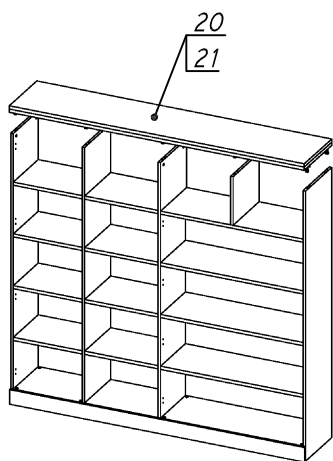

**Схема сборки**

Масса 120 кг !!!

**Вид А**

**Вид Б**

**Вид В**

**Вид Д**

**Вид Е**

Спецификация по деталям

Поз.	Кол., шт.	Название	h, мм	Размер габ., мм x мм
1	1	Боковина Пр	16	1838 x 380
2	1	Стойка	16	330 x 380
3	1	Полка проходная	22	968 x 380
4	3	Полка	22	968 x 362
5	1	Дно	22	968 x 380
6	1	Цоколь	16	968 x 78
7	1	Зад.стенка	16	1386 x 968
8	1	Дно	22	500 x 380
9	1	Дно	22	468 x 380
10	4	Полка проходная	22	500 x 378
11	4	Полка	22	468 x 362
12	1	Цоколь	16	500 x 78

Поз.	Кол., шт.	Название	h, мм	Размер габ., мм x мм
13	1	Цоколь	16	468 x 78
14	1	Зад.стенка	16	1738 x 468
15	1	Дверь стекл. Л	4	1404 x 498
16	1	Дверь стекл. Пр	4	1404 x 498
17	1	Боковина Л	16	1838 x 380
18	1	Стойка	16	1838 x 380
19	1	Стойка	16	1838 x 380
20	1	Топ	22	2002 x 400
21	1	Крышка	22	2002 x 400
22	1	Цоколь лицевой	16	2000 x 100
23	1	Дверь Л	16	1732 x 498