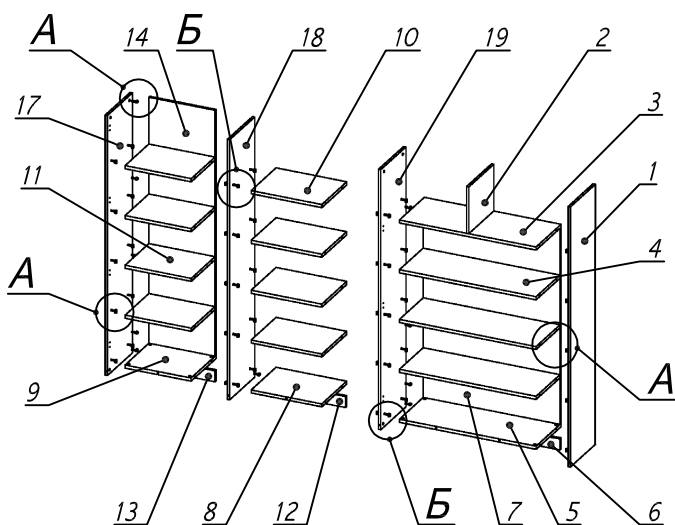

**Схема сборки**

Масса 120 кг !!!

**Вид А**

**Вид Б**

**Вид В**

**Вид Д**

**Вид Е**

Спецификация по деталям

Поз.	Кол., шт.	Название	h, мм	Размер габ., мм x мм
1	1	Боковина Пр	16	1838 x 380
2	1	Стойка	16	330 x 380
3	1	Полка проходная	22	968 x 380
4	3	Полка	22	968 x 362
5	1	Дно	22	968 x 380
6	1	Цоколь	16	968 x 78
7	1	Зад.стенка	16	1386 x 968
8	1	Дно	22	500 x 380
9	1	Дно	22	468 x 380
10	4	Полка проходная	22	500 x 378
11	4	Полка	22	468 x 362
12	1	Цоколь	16	500 x 78

Поз.	Кол., шт.	Название	h, мм	Размер габ., мм x мм
13	1	Цоколь	16	468 x 78
14	1	Зад.стенка	16	1738 x 468
15	1	Дверь стекл. Л	4	1404 x 498
16	1	Дверь стекл. Пр	4	1404 x 498
17	1	Боковина Л	16	1838 x 380
18	1	Стойка	16	1838 x 380
19	1	Стойка	16	1838 x 380
20	1	Топ	22	2002 x 400
21	1	Крышка	22	2002 x 400
22	1	Цоколь лицевой	16	2000 x 100
23	1	Дверь Л	16	1732 x 498

Спецификация расхода фурнитуры

6 шт.  Демпфер двери	4 шт.  Петля нар. ДСП СТАНДАРТ	6 компл.  Крепление стекла к "Петля нар. стекло СТАНДАРТ (FGV)"	6 шт.  Декоративная накладка овал к "Петля нар. стекло СТАНДАРТ (FGV)" (хром мат.)	6 шт.  Ответная планка к "Петля нар. стекло СТАНДАРТ (FGV)"	4 шт.  Ответная планка к внутр. и нар. петле ДСП СТАНДАРТ	6 шт.  Петля нар. стекло СТАНДАРТ (FGV)
48 шт.  Стяжка MiniFix - ЭКСЦЕНТРИК - 16/d15/без покр.	70 шт.  Стяжка MiniFix - ЭКСЦЕНТРИК - 22/d15/без покр.	22 шт.  Стяжка MiniFix - ДЮБЕЛЬ - 34-16-34	12 шт.  Шкант d6x30/бук	20 шт.  Еврошуруп 6,3x13 полукр.	2 шт.  Винт М4x20/с бурт.	40 шт.  Саморез d3,5x16/потайной
4 шт.  Шайба пластиковая (под винт для стекла)	4 шт.  Винт М4x10/с бурт.	118 шт.  Стяжка MiniFix - ЗАГЛУШКА (пласт.)	74 шт.  Стяжка MiniFix - ДЮБЕЛЬ - 34	8 шт.  Стяжка MiniFix - ЗАГЛУШКА (самокл.)	4 шт.  Опора угловая регулир. "ANGOLO" левая	4 шт.  Опора угловая регулир. "ANGOLO" правая
3 шт.  Ручка "UA03" СТАНДАРТ L128 (алюм.)						