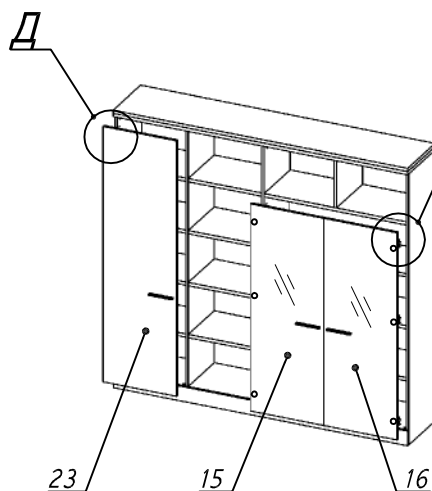

**Схема сборки**

Масса 120 кг !!!

**Вид А**

**Вид Б**

**Вид В**

**Вид Д**

**Вид Е**

Спецификация по деталям

Поз.	Кол., шт.	Название	h, мм	Размер габ., мм x мм
1	1	Боковина Пр	16	1838 x 380
2	1	Стойка	16	330 x 380
3	1	Полка проходная	22	968 x 380
4	3	Полка	22	968 x 362
5	1	Дно	22	968 x 380
6	1	Цоколь	16	968 x 78
7	1	Зад.стенка	16	1386 x 968
8	1	Дно	22	500 x 380
9	1	Дно	22	468 x 380
10	4	Полка проходная	22	500 x 378
11	4	Полка	22	468 x 362
12	1	Цоколь	16	500 x 78

Поз.	Кол., шт.	Название	h, мм	Размер габ., мм x мм
13	1	Цоколь	16	468 x 78
14	1	Зад.стенка	16	1738 x 468
15	1	Дверь стекл. Л	4	1404 x 498
16	1	Дверь стекл. Пр	4	1404 x 498
17	1	Боковина Л	16	1838 x 380
18	1	Стойка	16	1838 x 380
19	1	Стойка	16	1838 x 380
20	1	Топ	22	2002 x 400
21	1	Крышка	22	2002 x 400
22	1	Цоколь лицевой	16	2000 x 100
23	1	Дверь Л	16	1732 x 498