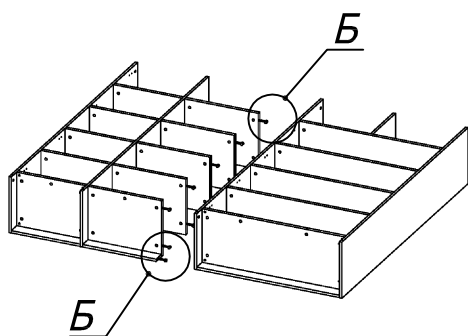

**Схема сборки**

Масса 120 кг !!!

**Вид А**

**Вид Б**

**Вид В**

**Вид Д**

**Вид Е**

Спецификация по деталям

Поз.	Кол., шт.	Название	h, мм	Размер габ., мм x мм
1	1	Боковина Пр	16	1838 x 380
2	1	Стойка	16	330 x 380
3	1	Полка проходная	22	968 x 380
4	3	Полка	22	968 x 362
5	1	Дно	22	968 x 380
6	1	Цоколь	16	968 x 78
7	1	Зад.стенка	16	1386 x 968
8	1	Дно	22	500 x 380
9	1	Дно	22	468 x 380
10	4	Полка проходная	22	500 x 378
11	4	Полка	22	468 x 362
12	1	Цоколь	16	500 x 78

Поз.	Кол., шт.	Название	h, мм	Размер габ., мм x мм
13	1	Цоколь	16	468 x 78
14	1	Зад.стенка	16	1738 x 468
15	1	Дверь стекл. Л	4	1404 x 498
16	1	Дверь стекл. Пр	4	1404 x 498
17	1	Боковина Л	16	1838 x 380
18	1	Стойка	16	1838 x 380
19	1	Стойка	16	1838 x 380
20	1	Топ	22	2002 x 400
21	1	Крышка	22	2002 x 400
22	1	Цоколь лицевой	16	2000 x 100
23	1	Дверь Л	16	1732 x 498