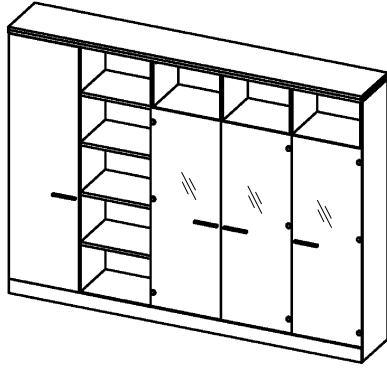

**Схема сборки**

Масса 150 кг !!!

**Вид А**

**Вид Б**

**Вид В**

**Вид Д**

**Вид Е**

Спецификация по деталям

Поз.	Кол., шт.	Название	h, мм	Размер габ., мм x мм
1	1	Боковина Пр	16	1838 x 380
2	1	Стойка	16	330 x 380
3	1	Полка проходная	22	968 x 380
4	1	Полка проходная	22	484 x 380
5	3	Полка	22	968 x 362
6	3	Полка	22	484 x 362
7	1	Дно	22	968 x 380
8	1	Дно	22	484 x 380
9	1	Цоколь	16	968 x 78
10	1	Зад.стенка	16	1386 x 968
11	1	Зад.стенка	16	1386 x 484
12	1	Дно	22	500 x 380
13	1	Дно	22	468 x 380
14	4	Полка проходная	22	500 x 378
15	4	Полка	22	468 x 362

Поз.	Кол., шт.	Название	h, мм	Размер габ., мм x мм
16	1	Цоколь	16	500 x 78
17	1	Цоколь	16	468 x 78
18	1	Зад.стенка	16	1738 x 468
19	1	Дверь стекл. Л	4	1404 x 498
20	2	Дверь стекл. Пр	4	1404 x 498
21	1	Стойка	16	1838 x 380
22	1	Цоколь	16	484 x 78
23	1	Боковина Л	16	1838 x 380
24	1	Стойка	16	1838 x 380
25	1	Стойка	16	1838 x 380
26	1	Дверь Л	16	1732 x 498
27	1	Топ	22	2502 x 400
28	1	Крышка	22	2502 x 400
29	1	Цоколь лицевой	16	2500 x 100