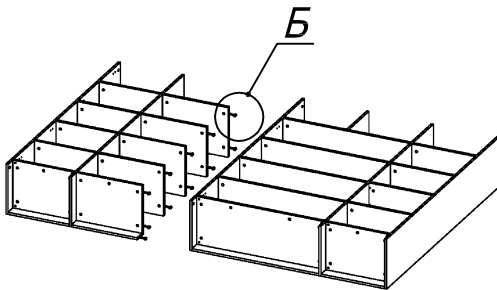

**Схема сборки**

Масса 150 кг !!!

**Вид А**

**Вид Б**

**Вид В**

**Вид Д**

**Вид Е**

Спецификация по деталям

Поз.	Кол., шт.	Название	h, мм	Размер габ., мм x мм
1	1	Боковина Пр	16	1838 x 380
2	1	Стойка	16	330 x 380
3	1	Полка проходная	22	968 x 380
4	1	Полка проходная	22	484 x 380
5	3	Полка	22	968 x 362
6	3	Полка	22	484 x 362
7	1	Дно	22	968 x 380
8	1	Дно	22	484 x 380
9	1	Цоколь	16	968 x 78
10	1	Зад.стенка	16	1386 x 968
11	1	Зад.стенка	16	1386 x 484
12	1	Дно	22	500 x 380
13	1	Дно	22	468 x 380
14	4	Полка проходная	22	500 x 378
15	4	Полка	22	468 x 362

Поз.	Кол., шт.	Название	h, мм	Размер габ., мм x мм
16	1	Цоколь	16	500 x 78
17	1	Цоколь	16	468 x 78
18	1	Зад.стенка	16	1738 x 468
19	1	Дверь стекл. Л	4	1404 x 498
20	2	Дверь стекл. Пр	4	1404 x 498
21	1	Стойка	16	1838 x 380
22	1	Цоколь	16	484 x 78
23	1	Боковина Л	16	1838 x 380
24	1	Стойка	16	1838 x 380
25	1	Стойка	16	1838 x 380
26	1	Дверь Л	16	1732 x 498
27	1	Топ	22	2502 x 400
28	1	Крышка	22	2502 x 400
29	1	Цоколь лицевой	16	2500 x 100