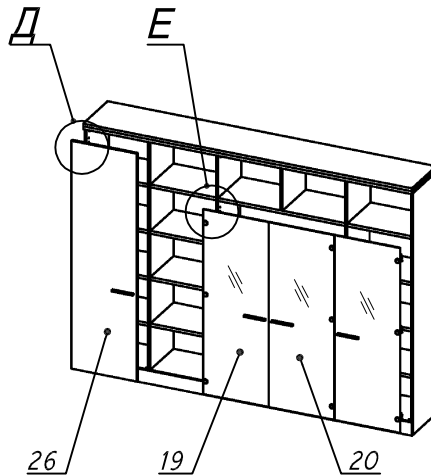

**Схема сборки**

Масса 150 кг !!!

**Вид А**

**Вид Б**

**Вид В**

**Вид Д**

**Вид Е**

Спецификация по деталям

Поз.	Кол., шт.	Название	h, мм	Размер габ., мм x мм
1	1	Боковина Пр	16	1838 x 380
2	1	Стойка	16	330 x 380
3	1	Полка проходная	22	968 x 380
4	1	Полка проходная	22	484 x 380
5	3	Полка	22	968 x 362
6	3	Полка	22	484 x 362
7	1	Дно	22	968 x 380
8	1	Дно	22	484 x 380
9	1	Цоколь	16	968 x 78
10	1	Зад.стенка	16	1386 x 968
11	1	Зад.стенка	16	1386 x 484
12	1	Дно	22	500 x 380
13	1	Дно	22	468 x 380
14	4	Полка проходная	22	500 x 378
15	4	Полка	22	468 x 362

Поз.	Кол., шт.	Название	h, мм	Размер габ., мм x мм
16	1	Цоколь	16	500 x 78
17	1	Цоколь	16	468 x 78
18	1	Зад.стенка	16	1738 x 468
19	1	Дверь стекл. Л	4	1404 x 498
20	2	Дверь стекл. Пр	4	1404 x 498
21	1	Стойка	16	1838 x 380
22	1	Цоколь	16	484 x 78
23	1	Боковина Л	16	1838 x 380
24	1	Стойка	16	1838 x 380
25	1	Стойка	16	1838 x 380
26	1	Дверь Л	16	1732 x 498
27	1	Топ	22	2502 x 400
28	1	Крышка	22	2502 x 400
29	1	Цоколь лицевой	16	2500 x 100