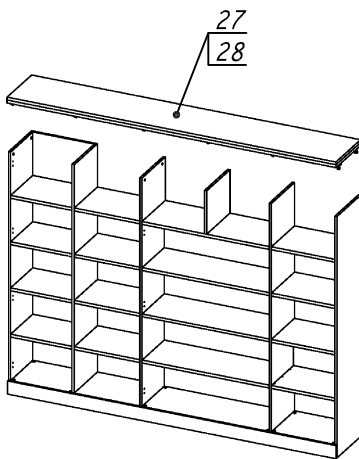

**Схема сборки**

Масса 150 кг !!!

**Вид А**

**Вид Б**

**Вид В**

**Вид Д**

**Вид Е**

Спецификация по деталям

Поз.	Кол., шт.	Название	h, мм	Размер габ., мм x мм
1	1	Боковина Пр	16	1838 x 380
2	1	Стойка	16	330 x 380
3	1	Полка проходная	22	968 x 380
4	1	Полка проходная	22	484 x 380
5	3	Полка	22	968 x 362
6	3	Полка	22	484 x 362
7	1	Дно	22	968 x 380
8	1	Дно	22	484 x 380
9	1	Цоколь	16	968 x 78
10	1	Зад.стенка	16	1386 x 968
11	1	Зад.стенка	16	1386 x 484
12	1	Дно	22	500 x 380
13	1	Дно	22	468 x 380
14	4	Полка проходная	22	500 x 378
15	4	Полка	22	468 x 362

Поз.	Кол., шт.	Название	h, мм	Размер габ., мм x мм
16	1	Цоколь	16	500 x 78
17	1	Цоколь	16	468 x 78
18	1	Зад.стенка	16	1738 x 468
19	1	Дверь стекл. Л	4	1404 x 498
20	2	Дверь стекл. Пр	4	1404 x 498
21	1	Стойка	16	1838 x 380
22	1	Цоколь	16	484 x 78
23	1	Боковина Л	16	1838 x 380
24	1	Стойка	16	1838 x 380
25	1	Стойка	16	1838 x 380
26	1	Дверь Л	16	1732 x 498
27	1	Топ	22	2502 x 400
28	1	Крышка	22	2502 x 400
29	1	Цоколь лицевой	16	2500 x 100