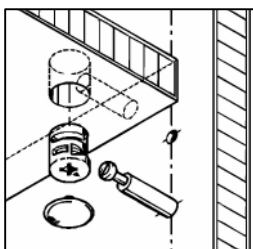

**Схема сборки**

Масса 150 кг !!!

**Вид А**

**Вид Б**

**Вид В**

**Вид Д**

**Вид Е**

Спецификация по деталям

Поз.	Кол., шт.	Название	h, мм	Размер габ., мм x мм
1	1	Боковина Пр	16	1838 x 380
2	1	Стойка	16	330 x 380
3	1	Полка проходная	22	968 x 380
4	1	Полка проходная	22	484 x 380
5	3	Полка	22	968 x 362
6	3	Полка	22	484 x 362
7	1	Дно	22	968 x 380
8	1	Дно	22	484 x 380
9	1	Цоколь	16	968 x 78
10	1	Зад.стенка	16	1386 x 968
11	1	Зад.стенка	16	1386 x 484
12	1	Дно	22	500 x 380
13	1	Дно	22	468 x 380
14	4	Полка проходная	22	500 x 378
15	4	Полка	22	468 x 362

Поз.	Кол., шт.	Название	h, мм	Размер габ., мм x мм
16	1	Цоколь	16	500 x 78
17	1	Цоколь	16	468 x 78
18	1	Зад.стенка	16	1738 x 468
19	1	Дверь стекл. Л	4	1404 x 498
20	2	Дверь стекл. Пр	4	1404 x 498
21	1	Стойка	16	1838 x 380
22	1	Цоколь	16	484 x 78
23	1	Боковина Л	16	1838 x 380
24	1	Стойка	16	1838 x 380
25	1	Стойка	16	1838 x 380
26	1	Дверь Л	16	1732 x 498
27	1	Топ	22	2502 x 400
28	1	Крышка	22	2502 x 400
29	1	Цоколь лицевой	16	2500 x 100