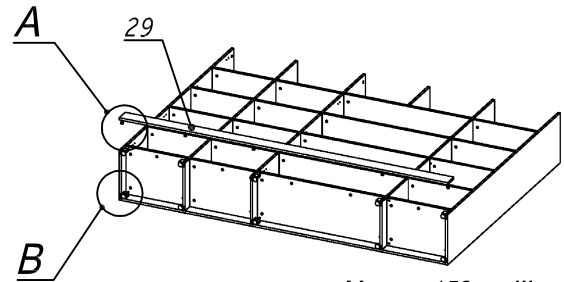

**Схема сборки**

Масса 150 кг !!!

**Вид А**

**Вид Б**

**Вид В**

**Вид Д**

**Вид Е**

Спецификация по деталям

Поз.	Кол., шт.	Название	h, мм	Размер габ., мм x мм
1	1	Боковина Пр	16	1838 x 380
2	1	Стойка	16	330 x 380
3	1	Полка проходная	22	968 x 380
4	1	Полка проходная	22	484 x 380
5	3	Полка	22	968 x 362
6	3	Полка	22	484 x 362
7	1	Дно	22	968 x 380
8	1	Дно	22	484 x 380
9	1	Цоколь	16	968 x 78
10	1	Зад.стенка	16	1386 x 968
11	1	Зад.стенка	16	1386 x 484
12	1	Дно	22	500 x 380
13	1	Дно	22	468 x 380
14	4	Полка проходная	22	500 x 378
15	4	Полка	22	468 x 362

Поз.	Кол., шт.	Название	h, мм	Размер габ., мм x мм
16	1	Цоколь	16	500 x 78
17	1	Цоколь	16	468 x 78
18	1	Зад.стенка	16	1738 x 468
19	1	Дверь стекл. Л	4	1404 x 498
20	2	Дверь стекл. Пр	4	1404 x 498
21	1	Стойка	16	1838 x 380
22	1	Цоколь	16	484 x 78
23	1	Боковина Л	16	1838 x 380
24	1	Стойка	16	1838 x 380
25	1	Стойка	16	1838 x 380
26	1	Дверь Л	16	1732 x 498
27	1	Топ	22	2502 x 400
28	1	Крышка	22	2502 x 400
29	1	Цоколь лицевой	16	2500 x 100