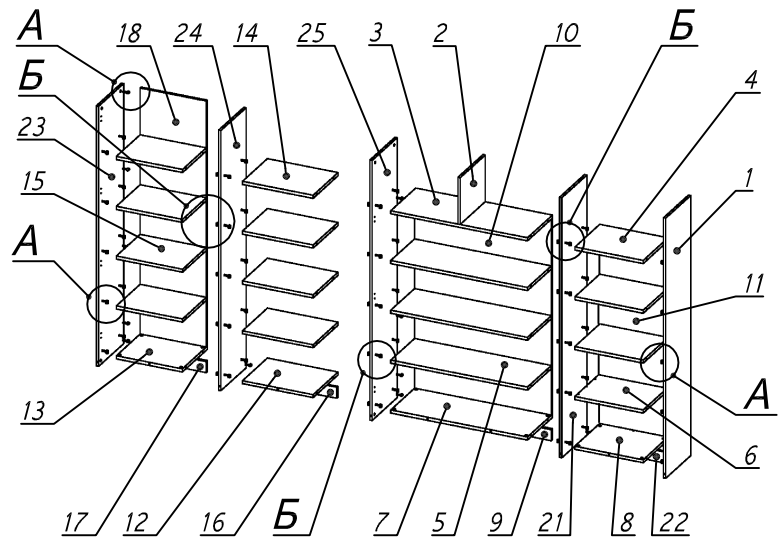

**Схема сборки**

Масса 150 кг !!!

**Вид А**

**Вид Б**

**Вид В**

**Вид Д**

**Вид Е**

Спецификация по деталям

Поз.	Кол., шт.	Название	h, мм	Размер габ., мм x мм
1	1	Боковина Пр	16	1838 x 380
2	1	Стойка	16	330 x 380
3	1	Полка проходная	22	968 x 380
4	1	Полка проходная	22	484 x 380
5	3	Полка	22	968 x 362
6	3	Полка	22	484 x 362
7	1	Дно	22	968 x 380
8	1	Дно	22	484 x 380
9	1	Цоколь	16	968 x 78
10	1	Зад.стенка	16	1386 x 968
11	1	Зад.стенка	16	1386 x 484
12	1	Дно	22	500 x 380
13	1	Дно	22	468 x 380
14	4	Полка проходная	22	500 x 378
15	4	Полка	22	468 x 362

Поз.	Кол., шт.	Название	h, мм	Размер габ., мм x мм
16	1	Цоколь	16	500 x 78
17	1	Цоколь	16	468 x 78
18	1	Зад.стенка	16	1738 x 468
19	1	Дверь стекл. Л	4	1404 x 498
20	2	Дверь стекл. Пр	4	1404 x 498
21	1	Стойка	16	1838 x 380
22	1	Цоколь	16	484 x 78
23	1	Боковина Л	16	1838 x 380
24	1	Стойка	16	1838 x 380
25	1	Стойка	16	1838 x 380
26	1	Дверь Л	16	1732 x 498
27	1	Топ	22	2502 x 400
28	1	Крышка	22	2502 x 400
29	1	Цоколь лицевой	16	2500 x 100

Спецификация расхода фурнитуры

8 шт.  Демпфер двери	4 шт.  Петля нар. ДСП СТАНДАРТ	9 компл.  Крепление стекла к "Петля нар. стекло СТАНДАРТ (FGV)"	9 шт.  Декоративная накладка овал к "Петля нар. стекло СТАНДАРТ (FGV)" (хром мат.)	9 шт.  Ответная планка к "Петля нар. стекло СТАНДАРТ (FGV)"	4 шт.  Ответная планка к внутр. и нар. петле ДСП СТАНДАРТ	9 шт.  Петля нар. стекло СТАНДАРТ (FGV)
64 шт.  Стяжка Minifix - ЭКСЦЕНТРИК - 16/d15/без покр.	91 шт.  Стяжка Minifix - ЭКСЦЕНТРИК - 22/d15/без покр.	37 шт.  Стяжка Minifix - ДЮБЕЛЬ - 34-16-34	14 шт.  Шкант d6x30/бук	26 шт.  Еврошуруп 6,3x13 полукр.	2 шт.  Винт М4x20/с бурт.	48 шт.  Саморез d3,5x16/потайной
6 шт.  Шайба пластиковая (под винт для стекла)	6 шт.  Винт М4x10/с бурт.	155 шт.  Стяжка Minifix - ЗАГЛУШКА (пласт.)	81 шт.  Стяжка Minifix - ДЮБЕЛЬ - 34	8 шт.  Стяжка Minifix - ЗАГЛУШКА (самокл.)	5 шт.  Опора угловая регулир. "ANGOLO"/левая	5 шт.  Опора угловая регулир. "ANGOLO"/правая
4 шт.  Ручка "UA03" СТАНДАРТ L128 (алюм.)						