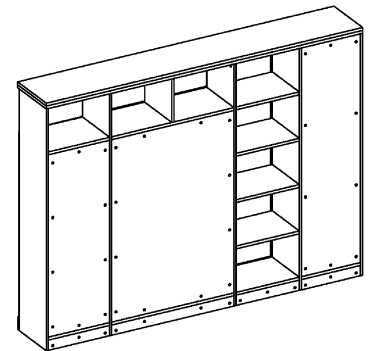

**Схема сборки**

Масса 150 кг !!!

**Вид А**

**Вид Б**

**Вид В**

**Вид Д**

**Вид Е**

Спецификация по деталям

Поз.	Кол., шт.	Название	h, мм	Размер габ., мм x мм
1	1	Боковина Пр	16	1838 x 380
2	1	Стойка	16	330 x 380
3	1	Полка проходная	22	968 x 380
4	1	Полка проходная	22	484 x 380
5	3	Полка	22	968 x 362
6	3	Полка	22	484 x 362
7	1	Дно	22	968 x 380
8	1	Дно	22	484 x 380
9	1	Цоколь	16	968 x 78
10	1	Зад.стенка	16	1386 x 968
11	1	Зад.стенка	16	1386 x 484
12	1	Дно	22	500 x 380
13	1	Дно	22	468 x 380
14	4	Полка проходная	22	500 x 378
15	4	Полка	22	468 x 362

Поз.	Кол., шт.	Название	h, мм	Размер габ., мм x мм
16	1	Цоколь	16	500 x 78
17	1	Цоколь	16	468 x 78
18	1	Зад.стенка	16	1738 x 468
19	1	Дверь стекл. Л	4	1404 x 498
20	2	Дверь стекл. Пр	4	1404 x 498
21	1	Стойка	16	1838 x 380
22	1	Цоколь	16	484 x 78
23	1	Боковина Л	16	1838 x 380
24	1	Стойка	16	1838 x 380
25	1	Стойка	16	1838 x 380
26	1	Дверь Л	16	1732 x 498
27	1	Топ	22	2502 x 400
28	1	Крышка	22	2502 x 400
29	1	Цоколь лицевой	16	2500 x 100