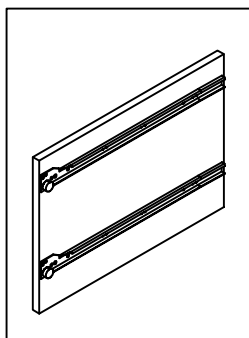

Схема сборки

Вид Ж

Вид А

Вид Б

Вид В

Вид Г

Вид Е

Схема сборки

Спецификация по деталям

Поз.	Кол., шт.	Название	h, мм	Размер габ., мм x мм
1	1	Боковина Л	16	1838 x 380
2	1	Стойка	16	330 x 380
3	1	Полка проходная	22	968 x 380
4	3	Полка	22	968 x 362
5	1	Дно	22	968 x 380
6	1	Дно	22	484 x 380
7	1	Цоколь	16	968 x 78
8	1	Зад.стенка	16	1386 x 968
9	1	Дверь Л	16	1404 x 498
10	1	Дверь Пр	16	1404 x 498
11	2	Полка проходная	22	484 x 378
12	1	Зад.стенка	16	330 x 484
13	2	Фасад ящика	16	498 x 185
14	2	Дно ящика	16	348 x 436
15	2	Задняя стенка ящика	16	70 x 436
16	1	Топ	22	1502 x 400
17	1	Крышка	22	1502 x 400
18	1	Цоколь лицевой	16	1500 x 100
19	1	Цоколь	16	484 x 78
20	1	Боковина Пр	16	1838 x 380
21	1	Стойка	16	1838 x 380
22	1	Стойка	16	330 x 362
23	1	Полка проходная	22	484 x 380
24	1	Полка проходная	22	484 x 380