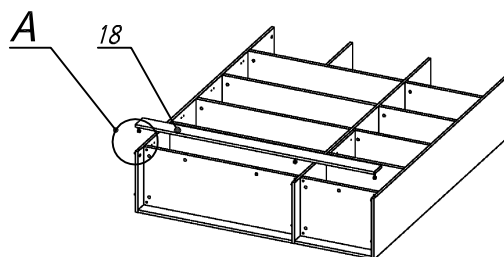

Схема сборки

Вид Ж

Вид А

Вид Б

Вид В

Вид Г

Вид Е

Схема сборки

Спецификация по деталям

Поз.	Кол., шт.	Название	h, мм	Размер габ., мм x мм
1	1	Боковина Л	16	1838 x 380
2	1	Стойка	16	330 x 380
3	1	Полка проходная	22	968 x 380
4	3	Полка	22	968 x 362
5	1	Дно	22	968 x 380
6	1	Дно	22	484 x 380
7	1	Цоколь	16	968 x 78
8	1	Зад.стенка	16	1386 x 968
9	1	Дверь Л	16	1404 x 498
10	1	Дверь Пр	16	1404 x 498
11	2	Полка проходная	22	484 x 378
12	1	Зад.стенка	16	330 x 484
13	2	Фасад ящика	16	498 x 185
14	2	Дно ящика	16	348 x 436
15	2	Задняя стенка ящика	16	70 x 436
16	1	Топ	22	1502 x 400
17	1	Крышка	22	1502 x 400
18	1	Цоколь лицевой	16	1500 x 100
19	1	Цоколь	16	484 x 78
20	1	Боковина Пр	16	1838 x 380
21	1	Стойка	16	1838 x 380
22	1	Стойка	16	330 x 362
23	1	Полка проходная	22	484 x 380
24	1	Полка проходная	22	484 x 380

Спецификация расхода фурнитуры.

6 шт.  Демпфер двери	8 шт.  Петля нар. ДСП СТАНДАРТ	8 шт.  Ответная планка к внутр. и нар. петле ДСП СТАНДАРТ	4 шт.  Направляющие Sambox СТЯЖКА 86	2 компл.  Направляющие Sambox 86x350	38 шт.  Стяжка Minifix - ЭКСЦЕНТРИК - 16/d15/без покр.	49 шт.  Стяжка Minifix - ЭКСЦЕНТРИК - 22/d15/без покр.
11 шт.  Стяжка Minifix - ДЮБЕЛЬ - 34-16-34	14 шт.  Шкант d6x30/бук	16 шт.  Еврошуруп 6,3x13 полукр.	8 шт.  Винт М4x20/с бурт.	64 шт.  Саморез d3,5x16/потайной	12 шт.  Саморез d4,0x16/потайной	87 шт.  Стяжка Minifix - ЗАГЛУШКА (пласт.)
65 шт.  Стяжка Minifix - ДЮБЕЛЬ - 34	9 шт.  Стяжка Minifix - ЗАГЛУШКА (самокл.)	3 шт.  Опора угловая регулир. "ANGOLO"/левая	3 шт.  Опора угловая регулир. "ANGOLO"/правая	4 шт.  Ручка "UA03" СТАНДАРТ L128 (алюм.)		