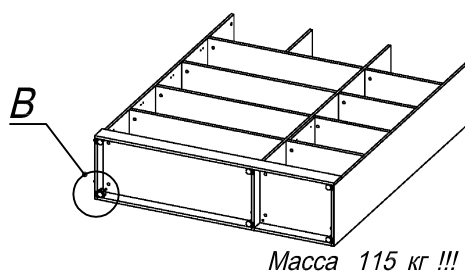

Схема сборки

Вид Ж

Вид А

Вид Б

Вид В

Вид Г

Вид Е

Схема сборки

Спецификация по деталям

Поз.	Кол., шт.	Название	h, мм	Размер габ., мм x мм
1	1	Боковина Л	16	1838 x 380
2	1	Стойка	16	330 x 380
3	1	Полка проходная	22	968 x 380
4	3	Полка	22	968 x 362
5	1	Дно	22	968 x 380
6	1	Дно	22	484 x 380
7	1	Цоколь	16	968 x 78
8	1	Зад.стенка	16	1386 x 968
9	1	Дверь Л	16	1404 x 498
10	1	Дверь Пр	16	1404 x 498
11	2	Полка проходная	22	484 x 378
12	1	Зад.стенка	16	330 x 484
13	2	Фасад ящика	16	498 x 185
14	2	Дно ящика	16	348 x 436
15	2	Задняя стенка ящика	16	70 x 436
16	1	Топ	22	1502 x 400
17	1	Крышка	22	1502 x 400
18	1	Цоколь лицевой	16	1500 x 100
19	1	Цоколь	16	484 x 78
20	1	Боковина Пр	16	1838 x 380
21	1	Стойка	16	1838 x 380
22	1	Стойка	16	330 x 362
23	1	Полка проходная	22	484 x 380
24	1	Полка проходная	22	484 x 380