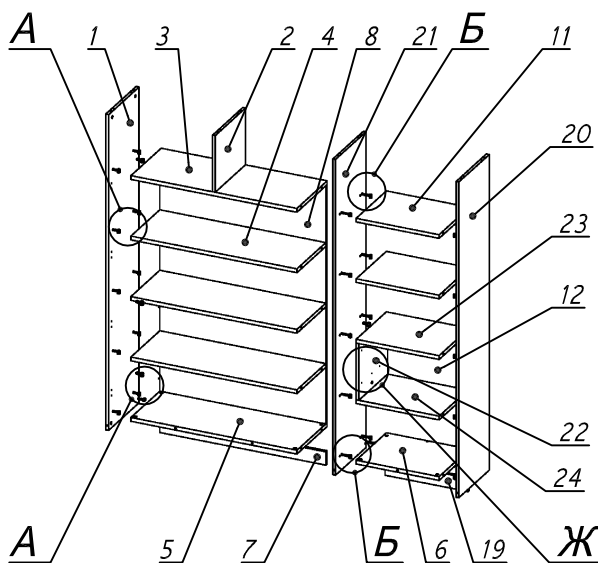

Схема сборки

Вид Ж

Вид А

Вид Б

Вид В

Вид Г

Вид Е

Схема сборки

Спецификация по деталям

Поз.	Кол., шт.	Название	h, мм	Размер габ., мм x мм
1	1	Боковина Л	16	1838 x 380
2	1	Стойка	16	330 x 380
3	1	Полка проходная	22	968 x 380
4	3	Полка	22	968 x 362
5	1	Дно	22	968 x 380
6	1	Дно	22	484 x 380
7	1	Цоколь	16	968 x 78
8	1	Зад.стенка	16	1386 x 968
9	1	Дверь Л	16	1404 x 498
10	1	Дверь Пр	16	1404 x 498
11	2	Полка проходная	22	484 x 378
12	1	Зад.стенка	16	330 x 484
13	2	Фасад ящика	16	498 x 185
14	2	Дно ящика	16	348 x 436
15	2	Задняя стенка ящика	16	70 x 436
16	1	Топ	22	1502 x 400
17	1	Крышка	22	1502 x 400
18	1	Цоколь лицевой	16	1500 x 100
19	1	Цоколь	16	484 x 78
20	1	Боковина Пр	16	1838 x 380
21	1	Стойка	16	1838 x 380
22	1	Стойка	16	330 x 362
23	1	Полка проходная	22	484 x 380
24	1	Полка проходная	22	484 x 380

Спецификация расхода фурнитуры.

6 шт.  Демпфер двери	8 шт.  Петля нар. ДСП СТАНДАРТ	8 шт.  Ответная планка к внутр. и нар. петле ДСП СТАНДАРТ	4 шт.  Направляющие Sambox СТЯЖКА 86	2 компл.  Направляющие Sambox 86x350	38 шт.  Стяжка Minifix - ЭКСЦЕНТРИК - 16/d15/без покр.	49 шт.  Стяжка Minifix - ЭКСЦЕНТРИК - 22/d15/без покр.
11 шт.  Стяжка Minifix - ДЮБЕЛЬ - 34-16-34	14 шт.  Шкант d6x30/бук	16 шт.  Еврошуруп 6,3x13 полукр.	8 шт.  Винт М4x20/с бурт.	64 шт.  Саморез d3,5x16/потайной	12 шт.  Саморез d4,0x16/потайной	87 шт.  Стяжка Minifix - ЗАГЛУШКА (пласт.)
65 шт.  Стяжка Minifix - ДЮБЕЛЬ - 34	9 шт.  Стяжка Minifix - ЗАГЛУШКА (самокл.)	3 шт.  Опора угловая регулир. "ANGOLO"/левая	3 шт.  Опора угловая регулир. "ANGOLO"/правая	4 шт.  Ручка "UA03" СТАНДАРТ L128 (алюм.)		