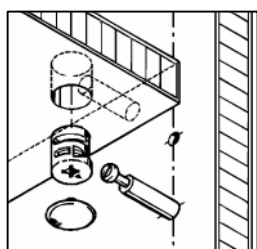

Схема сборки

Вид Ж

Вид А

Вид Б

Вид В

Вид Г

Вид Е

Схема сборки

Спецификация по деталям

Поз.	Кол., шт.	Название	h, мм	Размер габ., мм x мм
1	1	Боковина Л	16	1838 x 380
2	1	Стойка	16	330 x 380
3	1	Полка проходная	22	968 x 380
4	3	Полка	22	968 x 362
5	1	Дно	22	968 x 380
6	1	Дно	22	484 x 380
7	1	Цоколь	16	968 x 78
8	1	Зад.стенка	16	1386 x 968
9	1	Дверь Л	16	1404 x 498
10	1	Дверь Пр	16	1404 x 498
11	2	Полка проходная	22	484 x 378
12	1	Зад.стенка	16	330 x 484
13	2	Фасад ящика	16	498 x 185
14	2	Дно ящика	16	348 x 436
15	2	Задняя стенка ящика	16	70 x 436
16	1	Топ	22	1502 x 400
17	1	Крышка	22	1502 x 400
18	1	Цоколь лицевой	16	1500 x 100
19	1	Цоколь	16	484 x 78
20	1	Боковина Пр	16	1838 x 380
21	1	Стойка	16	1838 x 380
22	1	Стойка	16	330 x 362
23	1	Полка проходная	22	484 x 380
24	1	Полка проходная	22	484 x 380