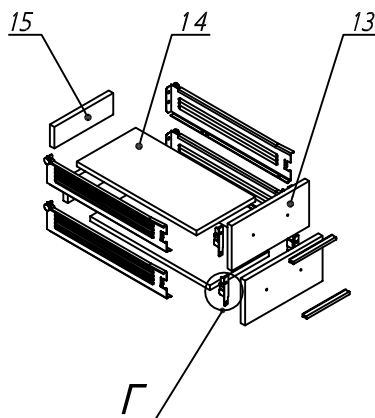

Схема сборки

Вид Ж

Вид А

Вид Б

Вид В

Вид Г

Вид Е

Схема сборки

Спецификация по деталям

Поз.	Кол., шт.	Название	h, мм	Размер габ., мм x мм
1	1	Боковина Л	16	1838 x 380
2	1	Стойка	16	330 x 380
3	1	Полка проходная	22	968 x 380
4	3	Полка	22	968 x 362
5	1	Дно	22	968 x 380
6	1	Дно	22	484 x 380
7	1	Цоколь	16	968 x 78
8	1	Зад.стенка	16	1386 x 968
9	1	Дверь Л	16	1404 x 498
10	1	Дверь Пр	16	1404 x 498
11	2	Полка проходная	22	484 x 378
12	1	Зад.стенка	16	330 x 484
13	2	Фасад ящика	16	498 x 185
14	2	Дно ящика	16	348 x 436
15	2	Задняя стенка ящика	16	70 x 436
16	1	Топ	22	1502 x 400
17	1	Крышка	22	1502 x 400
18	1	Цоколь лицевой	16	1500 x 100
19	1	Цоколь	16	484 x 78
20	1	Боковина Пр	16	1838 x 380
21	1	Стойка	16	1838 x 380
22	1	Стойка	16	330 x 362
23	1	Полка проходная	22	484 x 380
24	1	Полка проходная	22	484 x 380

Спецификация расхода фурнитуры.

6 шт.  Демпфер двери	8 шт.  Петля нар. ДСП СТАНДАРТ	8 шт.  Ответная планка к внутр. и нар. петле ДСП СТАНДАРТ	4 шт.  Направляющие Sambox СТЯЖКА 86	2 компл.  Направляющие Sambox 86x350	38 шт.  Стяжка Minifix - ЭКСЦЕНТРИК - 16/d15/без покр.	49 шт.  Стяжка Minifix - ЭКСЦЕНТРИК - 22/d15/без покр.
11 шт.  Стяжка Minifix - ДЮБЕЛЬ - 34-16-34	14 шт.  Шкант d6x30/бук	16 шт.  Еврошуруп 6,3x13 полукр.	8 шт.  Винт М4x20/с бурт.	64 шт.  Саморез d3,5x16/потайной	12 шт.  Саморез d4,0x16/потайной	87 шт.  Стяжка Minifix - ЗАГЛУШКА (пласт.)
65 шт.  Стяжка Minifix - ДЮБЕЛЬ - 34	9 шт.  Стяжка Minifix - ЗАГЛУШКА (самокл.)	3 шт.  Опора угловая регулир. "ANGOLO"/левая	3 шт.  Опора угловая регулир. "ANGOLO"/правая	4 шт.  Ручка "UA03" СТАНДАРТ L128 (алюм.)		