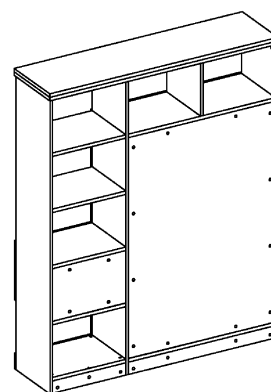

Схема сборки

Вид Ж

Вид А

Вид Б

Вид В

Вид Г

Вид Е

Схема сборки

Спецификация по деталям

Поз.	Кол., шт.	Название	h, мм	Размер габ., мм x мм
1	1	Боковина Л	16	1838 x 380
2	1	Стойка	16	330 x 380
3	1	Полка проходная	22	968 x 380
4	3	Полка	22	968 x 362
5	1	Дно	22	968 x 380
6	1	Дно	22	484 x 380
7	1	Цоколь	16	968 x 78
8	1	Зад.стенка	16	1386 x 968
9	1	Дверь Л	16	1404 x 498
10	1	Дверь Пр	16	1404 x 498
11	2	Полка проходная	22	484 x 378
12	1	Зад.стенка	16	330 x 484
13	2	Фасад ящика	16	498 x 185
14	2	Дно ящика	16	348 x 436
15	2	Задняя стенка ящика	16	70 x 436
16	1	Топ	22	1502 x 400
17	1	Крышка	22	1502 x 400
18	1	Цоколь лицевой	16	1500 x 100
19	1	Цоколь	16	484 x 78
20	1	Боковина Пр	16	1838 x 380
21	1	Стойка	16	1838 x 380
22	1	Стойка	16	330 x 362
23	1	Полка проходная	22	484 x 380
24	1	Полка проходная	22	484 x 380

Спецификация расхода фурнитуры.

6 шт.  Демпфер двери	8 шт.  Петля нар. ДСП СТАНДАРТ	8 шт.  Ответная планка к внутр. и нар. петле ДСП СТАНДАРТ	4 шт.  Направляющие Sambox СТЯЖКА 86	2 компл.  Направляющие Sambox 86x350	38 шт.  Стяжка Minifix - ЭКСЦЕНТРИК - 16/d15/без покр.	49 шт.  Стяжка Minifix - ЭКСЦЕНТРИК - 22/d15/без покр.
11 шт.  Стяжка Minifix - ДЮБЕЛЬ - 34-16-34	14 шт.  Шкант d6x30/бук	16 шт.  Еврошуруп 6,3x13 полукр.	8 шт.  Винт М4x20/с бурт.	64 шт.  Саморез d3,5x16/потайной	12 шт.  Саморез d4,0x16/потайной	87 шт.  Стяжка Minifix - ЗАГЛУШКА (пласт.)
65 шт.  Стяжка Minifix - ДЮБЕЛЬ - 34	9 шт.  Стяжка Minifix - ЗАГЛУШКА (самокл.)	3 шт.  Опора угловая регулир. "ANGOLO"/левая	3 шт.  Опора угловая регулир. "ANGOLO"/правая	4 шт.  Ручка "UA03" СТАНДАРТ L128 (алюм.)		