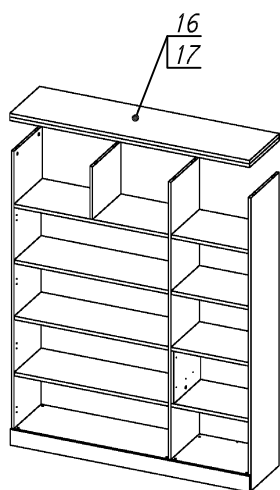

Схема сборки

Вид Ж

Вид А

Вид Б

Вид В

Вид Г

Вид Е

Схема сборки

Спецификация по деталям

Поз.	Кол., шт.	Название	h, мм	Размер габ., мм x мм
1	1	Боковина Л	16	1838 x 380
2	1	Стойка	16	330 x 380
3	1	Полка проходная	22	968 x 380
4	3	Полка	22	968 x 362
5	1	Дно	22	968 x 380
6	1	Дно	22	484 x 380
7	1	Цоколь	16	968 x 78
8	1	Зад.стенка	16	1386 x 968
9	1	Дверь Л	16	1404 x 498
10	1	Дверь Пр	16	1404 x 498
11	2	Полка проходная	22	484 x 378
12	1	Зад.стенка	16	330 x 484
13	2	Фасад ящика	16	498 x 185
14	2	Дно ящика	16	348 x 436
15	2	Задняя стенка ящика	16	70 x 436
16	1	Топ	22	1502 x 400
17	1	Крышка	22	1502 x 400
18	1	Цоколь лицевой	16	1500 x 100
19	1	Цоколь	16	484 x 78
20	1	Боковина Пр	16	1838 x 380
21	1	Стойка	16	1838 x 380
22	1	Стойка	16	330 x 362
23	1	Полка проходная	22	484 x 380
24	1	Полка проходная	22	484 x 380