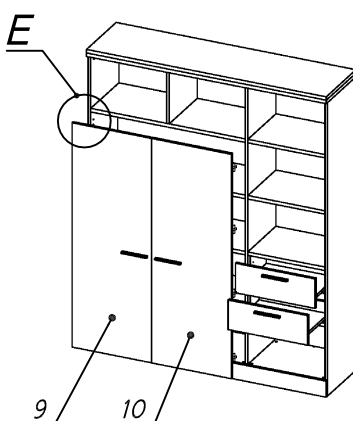

Схема сборки

Вид Ж

Вид А

Вид Б

Вид В

Вид Г

Вид Е

Схема сборки

Спецификация по деталям

Поз.	Кол., шт.	Название	h, мм	Размер габ., мм x мм
1	1	Боковина Л	16	1838 x 380
2	1	Стойка	16	330 x 380
3	1	Полка проходная	22	968 x 380
4	3	Полка	22	968 x 362
5	1	Дно	22	968 x 380
6	1	Дно	22	484 x 380
7	1	Цоколь	16	968 x 78
8	1	Зад.стенка	16	1386 x 968
9	1	Дверь Л	16	1404 x 498
10	1	Дверь Пр	16	1404 x 498
11	2	Полка проходная	22	484 x 378
12	1	Зад.стенка	16	330 x 484
13	2	Фасад ящика	16	498 x 185
14	2	Дно ящика	16	348 x 436
15	2	Задняя стенка ящика	16	70 x 436
16	1	Топ	22	1502 x 400
17	1	Крышка	22	1502 x 400
18	1	Цоколь лицевой	16	1500 x 100
19	1	Цоколь	16	484 x 78
20	1	Боковина Пр	16	1838 x 380
21	1	Стойка	16	1838 x 380
22	1	Стойка	16	330 x 362
23	1	Полка проходная	22	484 x 380
24	1	Полка проходная	22	484 x 380

Спецификация расхода фурнитуры.

6 шт.  Демпфер двери	8 шт.  Петля нар. ДСП СТАНДАРТ	8 шт.  Ответная планка к внутр. и нар. петле ДСП СТАНДАРТ	4 шт.  Направляющие Sambox СТЯЖКА 86	2 компл.  Направляющие Sambox 86x350	38 шт.  Стяжка Minifix - ЭКСЦЕНТРИК - 16/d15/без покр.	49 шт.  Стяжка Minifix - ЭКСЦЕНТРИК - 22/d15/без покр.
11 шт.  Стяжка Minifix - ДЮБЕЛЬ - 34-16-34	14 шт.  Шкант d6x30/бук	16 шт.  Еврошуруп 6,3x13 полукр.	8 шт.  Винт М4x20/с бурт.	64 шт.  Саморез d3,5x16/потайной	12 шт.  Саморез d4,0x16/потайной	87 шт.  Стяжка Minifix - ЗАГЛУШКА (пласт.)
65 шт.  Стяжка Minifix - ДЮБЕЛЬ - 34	9 шт.  Стяжка Minifix - ЗАГЛУШКА (самокл.)	3 шт.  Опора угловая регулир. "ANGOLO"/левая	3 шт.  Опора угловая регулир. "ANGOLO"/правая	4 шт.  Ручка "UA03" СТАНДАРТ L128 (алюм.)		