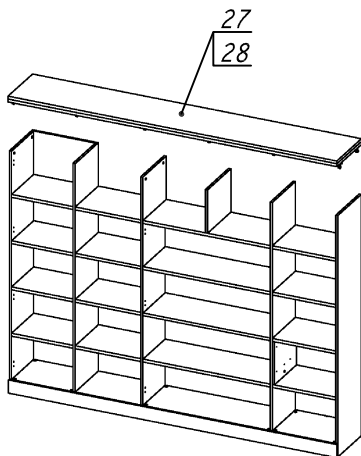

**Схема сборки**

**Вид Е**

Масса 150 кг !!!

**Вид А**

**Вид Б**

**Вид В**

**Вид Г**

**Вид Д**

Спецификация по деталям

Поз.	Кол., шт.	Название	h, мм	Размер габ., мм х мм
1	1	Стойка	16	330 х 380
2	1	Полка проходная	22	968 х 380
3	3	Полка	22	968 х 362
4	1	Дно	22	968 х 380
5	1	Дно	22	484 х 380
6	1	Цоколь	16	968 х 78
7	1	Зад.стенка	16	1386 х 968
8	1	Дверь Л	16	1404 х 498
9	1	Дверь Пр	16	1404 х 498
10	1	Дно	22	500 х 380
11	1	Дно	22	468 х 380
12	4	Полка проходная	22	500 х 378
13	4	Полка	22	468 х 362
14	1	Цоколь	16	500 х 78
15	1	Цоколь	16	468 х 78
16	1	Зад.стенка	16	1738 х 468
17	2	Полка проходная	22	484 х 378

Поз.	Кол., шт.	Название	h, мм	Размер габ., мм х мм
18	1	Зад.стенка	16	330 х 484
19	2	Фасад ящика	16	498 х 185
20	2	Дно ящика	16	348 х 436
21	2	Задняя ст. ящика	16	70 х 436
22	1	Цоколь	16	484 х 78
23	1	Боковина Л	16	1838 х 380
24	1	Стойка	16	1838 х 380
25	1	Стойка	16	1838 х 380
26	1	Дверь Л	16	1732 х 498
27	1	Топ	22	2502 х 400
28	1	Крышка	22	2502 х 400
29	1	Цоколь лицевой	16	2500 х 100
30	1	Боковина Пр	16	1838 х 380
31	1	Стойка	16	1838 х 380
32	1	Стойка	16	330 х 362
33	1	Полка проходная	22	484 х 380
34	1	Полка проходная	22	484 х 380