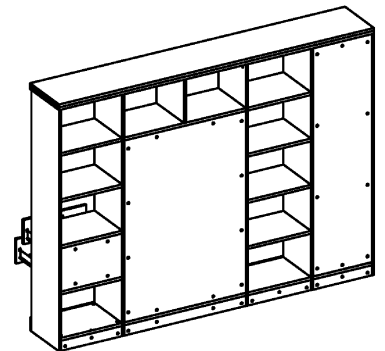

**Схема сборки**

**Вид Е**

Масса 150 кг !!!

**Вид А**

**Вид Б**

**Вид В**

**Вид Г**

**Вид Д**

Спецификация по деталям

Поз.	Кол., шт.	Название	h, мм	Размер габ., мм х мм
1	1	Стойка	16	330 х 380
2	1	Полка проходная	22	968 х 380
3	3	Полка	22	968 х 362
4	1	Дно	22	968 х 380
5	1	Дно	22	484 х 380
6	1	Цоколь	16	968 х 78
7	1	Зад.стенка	16	1386 х 968
8	1	Дверь Л	16	1404 х 498
9	1	Дверь Пр	16	1404 х 498
10	1	Дно	22	500 х 380
11	1	Дно	22	468 х 380
12	4	Полка проходная	22	500 х 378
13	4	Полка	22	468 х 362
14	1	Цоколь	16	500 х 78
15	1	Цоколь	16	468 х 78
16	1	Зад.стенка	16	1738 х 468
17	2	Полка проходная	22	484 х 378

Поз.	Кол., шт.	Название	h, мм	Размер габ., мм х мм
18	1	Зад.стенка	16	330 х 484
19	2	Фасад ящика	16	498 х 185
20	2	Дно ящика	16	348 х 436
21	2	Задняя ст. ящика	16	70 х 436
22	1	Цоколь	16	484 х 78
23	1	Боковина Л	16	1838 х 380
24	1	Стойка	16	1838 х 380
25	1	Стойка	16	1838 х 380
26	1	Дверь Л	16	1732 х 498
27	1	Топ	22	2502 х 400
28	1	Крышка	22	2502 х 400
29	1	Цоколь лицевой	16	2500 х 100
30	1	Боковина Пр	16	1838 х 380
31	1	Стойка	16	1838 х 380
32	1	Стойка	16	330 х 362
33	1	Полка проходная	22	484 х 380
34	1	Полка проходная	22	484 х 380