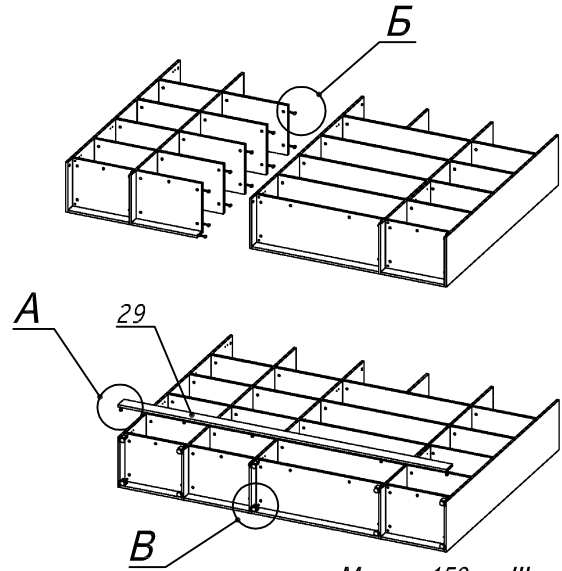

**Схема сборки**

**Вид Е**

Масса 150 кг !!!

**Вид А**

**Вид Б**

**Вид В**

**Вид Г**

**Вид Д**

Спецификация по деталям

Поз.	Кол., шт.	Название	h, мм	Размер габ., мм х мм
1	1	Стойка	16	330 х 380
2	1	Полка проходная	22	968 х 380
3	3	Полка	22	968 х 362
4	1	Дно	22	968 х 380
5	1	Дно	22	484 х 380
6	1	Цоколь	16	968 х 78
7	1	Зад.стенка	16	1386 х 968
8	1	Дверь Л	16	1404 х 498
9	1	Дверь Пр	16	1404 х 498
10	1	Дно	22	500 х 380
11	1	Дно	22	468 х 380
12	4	Полка проходная	22	500 х 378
13	4	Полка	22	468 х 362
14	1	Цоколь	16	500 х 78
15	1	Цоколь	16	468 х 78
16	1	Зад.стенка	16	1738 х 468
17	2	Полка проходная	22	484 х 378

Поз.	Кол., шт.	Название	h, мм	Размер габ., мм х мм
18	1	Зад.стенка	16	330 х 484
19	2	Фасад ящика	16	498 х 185
20	2	Дно ящика	16	348 х 436
21	2	Задняя ст. ящика	16	70 х 436
22	1	Цоколь	16	484 х 78
23	1	Боковина Л	16	1838 х 380
24	1	Стойка	16	1838 х 380
25	1	Стойка	16	1838 х 380
26	1	Дверь Л	16	1732 х 498
27	1	Топ	22	2502 х 400
28	1	Крышка	22	2502 х 400
29	1	Цоколь лицевой	16	2500 х 100
30	1	Боковина Пр	16	1838 х 380
31	1	Стойка	16	1838 х 380
32	1	Стойка	16	330 х 362
33	1	Полка проходная	22	484 х 380
34	1	Полка проходная	22	484 х 380