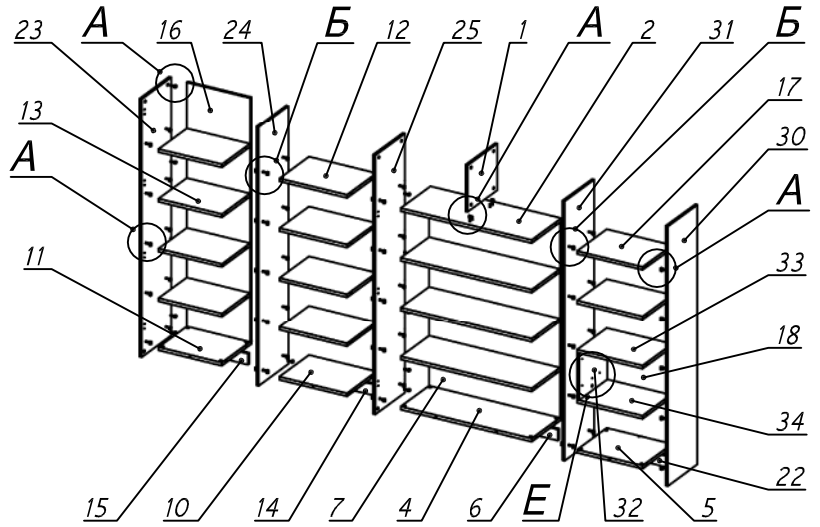

**Схема сборки**

**Вид Е**

Масса 150 кг !!!

**Вид А**

**Вид Б**

**Вид В**

**Вид Г**

**Вид Д**

Спецификация по деталям

Поз.	Кол., шт.	Название	h, мм	Размер габ., мм х мм
1	1	Стойка	16	330 х 380
2	1	Полка проходная	22	968 х 380
3	3	Полка	22	968 х 362
4	1	Дно	22	968 х 380
5	1	Дно	22	484 х 380
6	1	Цоколь	16	968 х 78
7	1	Зад.стенка	16	1386 х 968
8	1	Дверь Л	16	1404 х 498
9	1	Дверь Пр	16	1404 х 498
10	1	Дно	22	500 х 380
11	1	Дно	22	468 х 380
12	4	Полка проходная	22	500 х 378
13	4	Полка	22	468 х 362
14	1	Цоколь	16	500 х 78
15	1	Цоколь	16	468 х 78
16	1	Зад.стенка	16	1738 х 468
17	2	Полка проходная	22	484 х 378

Поз.	Кол., шт.	Название	h, мм	Размер габ., мм х мм
18	1	Зад.стенка	16	330 х 484
19	2	Фасад ящика	16	498 х 185
20	2	Дно ящика	16	348 х 436
21	2	Задняя ст. ящика	16	70 х 436
22	1	Цоколь	16	484 х 78
23	1	Боковина Л	16	1838 х 380
24	1	Стойка	16	1838 х 380
25	1	Стойка	16	1838 х 380
26	1	Дверь Л	16	1732 х 498
27	1	Топ	22	2502 х 400
28	1	Крышка	22	2502 х 400
29	1	Цоколь лицевой	16	2500 х 100
30	1	Боковина Пр	16	1838 х 380
31	1	Стойка	16	1838 х 380
32	1	Стойка	16	330 х 362
33	1	Полка проходная	22	484 х 380
34	1	Полка проходная	22	484 х 380

Спецификация расхода фурнитуры

10 шт.  Демпфер двери	12 шт.  Петля нар. ДСП СТАНДАРТ	12 шт.  Ответная планка к внутр. и нар. петле ДСП СТАНДАРТ	4 шт.  Направляющие Sambox СТЯЖКА 86	2 компл.  Направляющие Sambox 86x350	60 шт.  Стяжка Minifix - ЭКСЦЕНТРИК - 16/d15/без покр.	91 шт.  Стяжка Minifix - ЭКСЦЕНТРИК - 22/d15/без покр.
33 шт.  Стяжка Minifix - ДЮБЕЛЬ - 34-16-34	18 шт.  Шкант d6x30/бук	24 шт.  Еврошуруп 6,3x13 полукр.	10 шт.  Винт M4x20/с бурт.	88 шт.  Саморез d3,5x16/потайной	12 шт.  Саморез d4,0x16/потайной	151 шт.  Стяжка Minifix - ЗАГЛУШКА (пласт.)
85 шт.  Стяжка Minifix - ДЮБЕЛЬ - 34	13 шт.  Стяжка Minifix - ЗАГЛУШКА (самокл.)	5 шт.  Опора угловая регулир. "ANGOLO" левая	5 шт.  Опора угловая регулир. "ANGOLO" правая	5 шт.  Ручка "UA03" СТАНДАРТ L128 (алюм.)		