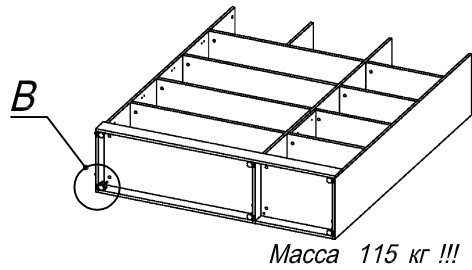

**Схема сборки**

**Вид Ж**

Масса 115 кг !!!

**Вид А**

**Вид Б**

**Вид В**

**Вид Г**

**Вид Е**

Спецификация по деталям

Поз.	Кол., шт.	Название	h, мм	Размер габ., мм x мм
1	1	Боковина Л	16	1838 x 380
2	1	Стойка	16	330 x 380
3	1	Полка проходная	22	968 x 380
4	3	Полка	22	968 x 362
5	1	Дно	22	968 x 380
6	1	Дно	22	484 x 380
7	1	Цоколь	16	968 x 78
8	1	Зад.стенка	16	1386 x 968
9	1	Дверь стекл. Л	4	1404 x 498
10	1	Дверь стекл. Пр	4	1404 x 498
11	2	Полка проходная	22	484 x 378
12	1	Зад.стенка	16	330 x 484

Поз.	Кол., шт.	Название	h, мм	Размер габ., мм x мм
13	2	Фасад ящика	16	498 x 185
14	2	Дно ящика	16	348 x 436
15	2	Задняя стенка ящика	16	70 x 436
16	1	Топ	22	1502 x 400
17	1	Крышка	22	1502 x 400
18	1	Цоколь лицевой	16	1500 x 100
19	1	Цоколь	16	484 x 78
20	1	Боковина Пр	16	1838 x 380
21	1	Стойка	16	1838 x 380
22	1	Стойка	16	330 x 362
23	1	Полка проходная	22	484 x 380
24	1	Полка проходная	22	484 x 380