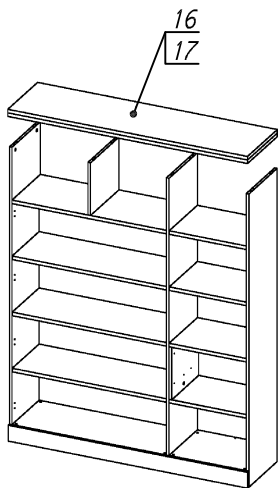

**Схема сборки**

**Вид Ж**

Масса 115 кг !!!

**Вид А**

**Вид Б**

**Вид В**

**Вид Г**

**Вид Е**

Спецификация по деталям

Поз.	Кол., шт.	Название	h, мм	Размер габ., мм x мм
1	1	Боковина Л	16	1838 x 380
2	1	Стойка	16	330 x 380
3	1	Полка проходная	22	968 x 380
4	3	Полка	22	968 x 362
5	1	Дно	22	968 x 380
6	1	Дно	22	484 x 380
7	1	Цоколь	16	968 x 78
8	1	Зад.стенка	16	1386 x 968
9	1	Дверь стекл. Л	4	1404 x 498
10	1	Дверь стекл. Пр	4	1404 x 498
11	2	Полка проходная	22	484 x 378
12	1	Зад.стенка	16	330 x 484

Поз.	Кол., шт.	Название	h, мм	Размер габ., мм x мм
13	2	Фасад ящика	16	498 x 185
14	2	Дно ящика	16	348 x 436
15	2	Задняя стенка ящика	16	70 x 436
16	1	Топ	22	1502 x 400
17	1	Крышка	22	1502 x 400
18	1	Цоколь лицевой	16	1500 x 100
19	1	Цоколь	16	484 x 78
20	1	Боковина Пр	16	1838 x 380
21	1	Стойка	16	1838 x 380
22	1	Стойка	16	330 x 362
23	1	Полка проходная	22	484 x 380
24	1	Полка проходная	22	484 x 380