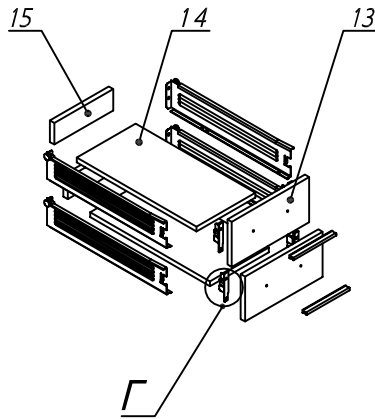

**Схема сборки**

**Вид Ж**

Масса 115 кг !!!

**Вид А**

**Вид Б**

**Вид В**

**Вид Г**

**Вид Е**

Спецификация по деталям

Поз.	Кол., шт.	Название	h, мм	Размер габ., мм x мм
1	1	Боковина Л	16	1838 x 380
2	1	Стойка	16	330 x 380
3	1	Полка проходная	22	968 x 380
4	3	Полка	22	968 x 362
5	1	Дно	22	968 x 380
6	1	Дно	22	484 x 380
7	1	Цоколь	16	968 x 78
8	1	Зад.стенка	16	1386 x 968
9	1	Дверь стекл. Л	4	1404 x 498
10	1	Дверь стекл. Пр	4	1404 x 498
11	2	Полка проходная	22	484 x 378
12	1	Зад.стенка	16	330 x 484

Поз.	Кол., шт.	Название	h, мм	Размер габ., мм x мм
13	2	Фасад ящика	16	498 x 185
14	2	Дно ящика	16	348 x 436
15	2	Задняя стенка ящика	16	70 x 436
16	1	Топ	22	1502 x 400
17	1	Крышка	22	1502 x 400
18	1	Цоколь лицевой	16	1500 x 100
19	1	Цоколь	16	484 x 78
20	1	Боковина Пр	16	1838 x 380
21	1	Стойка	16	1838 x 380
22	1	Стойка	16	330 x 362
23	1	Полка проходная	22	484 x 380
24	1	Полка проходная	22	484 x 380

Спецификация расхода фурнитуры

6 шт.  Демпфер двери	6 компл.  Крепление стекла к "Петля нар. стекло СТАНДАРТ (FGV)"	6 шт.  Декоративная накладка овал к "Петля нар. стекло СТАНДАРТ (FGV)" (хром мат.)	6 шт.  Ответная планка к "Петля нар. стекло СТАНДАРТ (FGV)"	6 шт.  Петля нар. стекло СТАНДАРТ (FGV)	4 шт.  Направляющие Sambox СТЯЖКА 86	2 компл.  Направляющие Sambox 86x350
38 шт.  Стяжка Minifix - ЭКСЦЕНТРИК - 16/d15/без покр.	49 шт.  Стяжка Minifix - ЭКСЦЕНТРИК - 22/d15/без покр.	11 шт.  Стяжка Minifix - ДЮБЕЛЬ - 34-16-34	14 шт.  Шкант d6x30/бук	12 шт.  Еврошуруп 6,3x13 полукр.	4 шт.  Винт M4x20/с бурт.	48 шт.  Саморез d3,5x16/потайной
12 шт.  Саморез d4,0x16/потайной	4 шт.  Шайба пластиковая (под винт для стекла)	4 шт.  Винт M4x10/с бурт.	87 шт.  Стяжка Minifix - ЗАГЛУШКА (пласт.)	65 шт.  Стяжка Minifix - ДЮБЕЛЬ - 34	9 шт.  Стяжка Minifix - ЗАГЛУШКА (самокл.)	3 шт.  Опора угловая регулир. "ANGOLO"/левая
3 шт.  Опора угловая регулир. "ANGOLO"/правая	4 шт.  Ручка "UA03" СТАНДАРТ L128 (алюм.)					