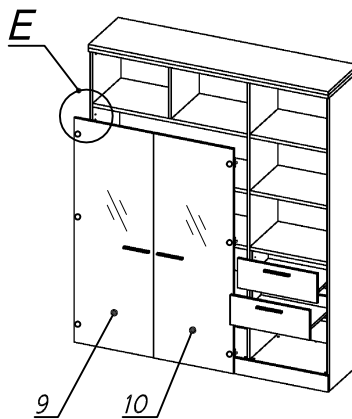

**Схема сборки**

**Вид Ж**

Масса 115 кг !!!

**Вид А**

**Вид Б**

**Вид В**

**Вид Г**

**Вид Е**

Спецификация по деталям

Поз.	Кол., шт.	Название	h, мм	Размер габ., мм x мм
1	1	Боковина Л	16	1838 x 380
2	1	Стойка	16	330 x 380
3	1	Полка проходная	22	968 x 380
4	3	Полка	22	968 x 362
5	1	Дно	22	968 x 380
6	1	Дно	22	484 x 380
7	1	Цоколь	16	968 x 78
8	1	Зад.стенка	16	1386 x 968
9	1	Дверь стекл. Л	4	1404 x 498
10	1	Дверь стекл. Пр	4	1404 x 498
11	2	Полка проходная	22	484 x 378
12	1	Зад.стенка	16	330 x 484

Поз.	Кол., шт.	Название	h, мм	Размер габ., мм x мм
13	2	Фасад ящика	16	498 x 185
14	2	Дно ящика	16	348 x 436
15	2	Задняя стенка ящика	16	70 x 436
16	1	Топ	22	1502 x 400
17	1	Крышка	22	1502 x 400
18	1	Цоколь лицевой	16	1500 x 100
19	1	Цоколь	16	484 x 78
20	1	Боковина Пр	16	1838 x 380
21	1	Стойка	16	1838 x 380
22	1	Стойка	16	330 x 362
23	1	Полка проходная	22	484 x 380
24	1	Полка проходная	22	484 x 380