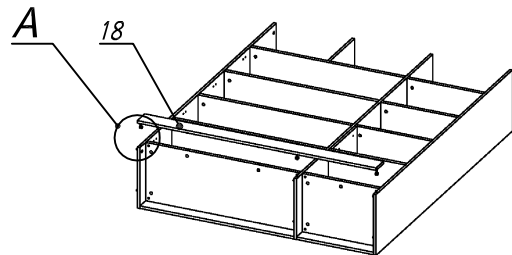

**Схема сборки**

**Вид Ж**

Масса 115 кг !!!

**Вид А**

**Вид Б**

**Вид В**

**Вид Г**

**Вид Е**

Спецификация по деталям

Поз.	Кол., шт.	Название	h, мм	Размер габ., мм x мм
1	1	Боковина Л	16	1838 x 380
2	1	Стойка	16	330 x 380
3	1	Полка проходная	22	968 x 380
4	3	Полка	22	968 x 362
5	1	Дно	22	968 x 380
6	1	Дно	22	484 x 380
7	1	Цоколь	16	968 x 78
8	1	Зад.стенка	16	1386 x 968
9	1	Дверь стекл. Л	4	1404 x 498
10	1	Дверь стекл. Пр	4	1404 x 498
11	2	Полка проходная	22	484 x 378
12	1	Зад.стенка	16	330 x 484

Поз.	Кол., шт.	Название	h, мм	Размер габ., мм x мм
13	2	Фасад ящика	16	498 x 185
14	2	Дно ящика	16	348 x 436
15	2	Задняя стенка ящика	16	70 x 436
16	1	Топ	22	1502 x 400
17	1	Крышка	22	1502 x 400
18	1	Цоколь лицевой	16	1500 x 100
19	1	Цоколь	16	484 x 78
20	1	Боковина Пр	16	1838 x 380
21	1	Стойка	16	1838 x 380
22	1	Стойка	16	330 x 362
23	1	Полка проходная	22	484 x 380
24	1	Полка проходная	22	484 x 380