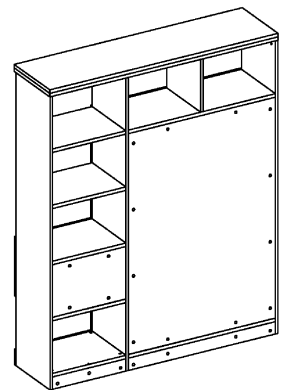

**Схема сборки**

**Вид Ж**

Масса 115 кг !!!

**Вид А**

**Вид Б**

**Вид В**

**Вид Г**

**Вид Е**

Спецификация по деталям

Поз.	Кол., шт.	Название	h, мм	Размер габ., мм x мм
1	1	Боковина Л	16	1838 x 380
2	1	Стойка	16	330 x 380
3	1	Полка проходная	22	968 x 380
4	3	Полка	22	968 x 362
5	1	Дно	22	968 x 380
6	1	Дно	22	484 x 380
7	1	Цоколь	16	968 x 78
8	1	Зад.стенка	16	1386 x 968
9	1	Дверь стекл. Л	4	1404 x 498
10	1	Дверь стекл. Пр	4	1404 x 498
11	2	Полка проходная	22	484 x 378
12	1	Зад.стенка	16	330 x 484

Поз.	Кол., шт.	Название	h, мм	Размер габ., мм x мм
13	2	Фасад ящика	16	498 x 185
14	2	Дно ящика	16	348 x 436
15	2	Задняя стенка ящика	16	70 x 436
16	1	Топ	22	1502 x 400
17	1	Крышка	22	1502 x 400
18	1	Цоколь лицевой	16	1500 x 100
19	1	Цоколь	16	484 x 78
20	1	Боковина Пр	16	1838 x 380
21	1	Стойка	16	1838 x 380
22	1	Стойка	16	330 x 362
23	1	Полка проходная	22	484 x 380
24	1	Полка проходная	22	484 x 380