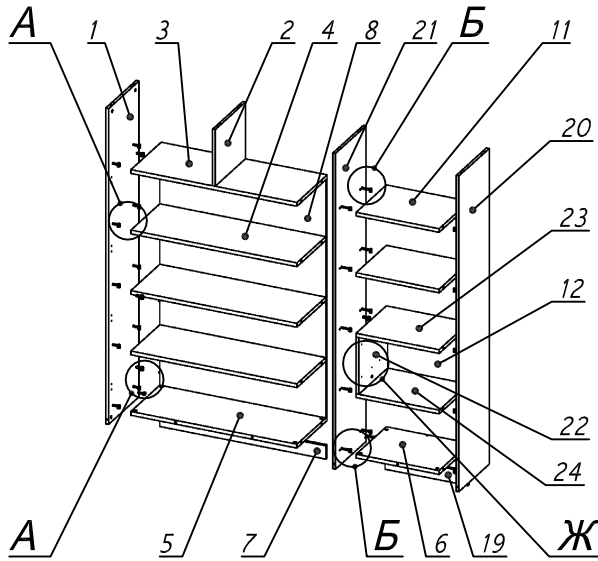

**Схема сборки**

**Вид Ж**

Масса 115 кг !!!

**Вид А**

**Вид Б**

**Вид В**

**Вид Г**

**Вид Е**

Спецификация по деталям

Поз.	Кол., шт.	Название	h, мм	Размер габ., мм x мм
1	1	Боковина Л	16	1838 x 380
2	1	Стойка	16	330 x 380
3	1	Полка проходная	22	968 x 380
4	3	Полка	22	968 x 362
5	1	Дно	22	968 x 380
6	1	Дно	22	484 x 380
7	1	Цоколь	16	968 x 78
8	1	Зад.стенка	16	1386 x 968
9	1	Дверь стекл. Л	4	1404 x 498
10	1	Дверь стекл. Пр	4	1404 x 498
11	2	Полка проходная	22	484 x 378
12	1	Зад.стенка	16	330 x 484

Поз.	Кол., шт.	Название	h, мм	Размер габ., мм x мм
13	2	Фасад ящика	16	498 x 185
14	2	Дно ящика	16	348 x 436
15	2	Задняя стенка ящика	16	70 x 436
16	1	Топ	22	1502 x 400
17	1	Крышка	22	1502 x 400
18	1	Цоколь лицевой	16	1500 x 100
19	1	Цоколь	16	484 x 78
20	1	Боковина Пр	16	1838 x 380
21	1	Стойка	16	1838 x 380
22	1	Стойка	16	330 x 362
23	1	Полка проходная	22	484 x 380
24	1	Полка проходная	22	484 x 380

Спецификация расхода фурнитуры

6 шт.  Демпфер двери	6 компл.  Крепление стекла к "Петля нар. стекло СТАНДАРТ (FGV)"	6 шт.  Декоративная накладка овал к "Петля нар. стекло СТАНДАРТ (FGV)" (хром мат.)	6 шт.  Ответная планка к "Петля нар. стекло СТАНДАРТ (FGV)"	6 шт.  Петля нар. стекло СТАНДАРТ (FGV)	4 шт.  Направляющие Sambox СТЯЖКА 86	2 компл.  Направляющие Sambox 86x350
38 шт.  Стяжка Minifix - ЭКСЦЕНТРИК - 16/d15/без покр.	49 шт.  Стяжка Minifix - ЭКСЦЕНТРИК - 22/d15/без покр.	11 шт.  Стяжка Minifix - ДЮБЕЛЬ - 34-16-34	14 шт.  Шкант d6x30/бук	12 шт.  Еврошуруп 6,3x13 полукр.	4 шт.  Винт M4x20/с бурт.	48 шт.  Саморез d3,5x16/потайной
12 шт.  Саморез d4,0x16/потайной	4 шт.  Шайба пластиковая (под винт для стекла)	4 шт.  Винт M4x10/с бурт.	87 шт.  Стяжка Minifix - ЗАГЛУШКА (пласт.)	65 шт.  Стяжка Minifix - ДЮБЕЛЬ - 34	9 шт.  Стяжка Minifix - ЗАГЛУШКА (самокл.)	3 шт.  Опора угловая регулир. "ANGOLO"/левая
3 шт.  Опора угловая регулир. "ANGOLO"/правая	4 шт.  Ручка "UA03" СТАНДАРТ L128 (алюм.)					