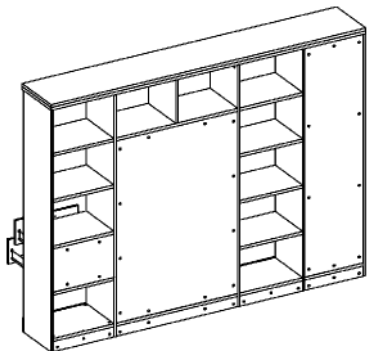

Схема сборки

Вид Ж

Вид А

Вид Б

Вид В

Вид Г

Вид Д

Вид Е

Спецификация по деталям

Поз.	Кол., шт.	Название	h, мм	Размер габ., мм x мм
1	1	Стойка	16	330 x 380
2	1	Полка проходная	22	968 x 380
3	3	Полка	22	968 x 362
4	1	Дно	22	968 x 380
5	1	Дно	22	484 x 380
6	1	Цоколь	16	968 x 78
7	1	Зад.стенка	16	1386 x 968
8	1	Дно	22	500 x 380
9	1	Дно	22	468 x 380
10	4	Полка проходная	22	500 x 378
11	4	Полка	22	468 x 362
12	1	Цоколь	16	500 x 78
13	1	Цоколь	16	468 x 78
14	1	Зад.стенка	16	1738 x 468
15	1	Дверь стекл. Л	6	1404 x 498
16	1	Дверь стекл. Пр	6	1404 x 498
17	2	Полка проходная	22	484 x 378

Поз.	Кол., шт.	Название	h, мм	Размер габ., мм x мм
18	1	Зад.стенка	16	330 x 484
19	2	Фасад ящика	16	498 x 185
20	2	Дно ящика	16	348 x 436
21	2	Задняя ст. ящика	16	70 x 436
22	1	Цоколь	16	484 x 78
23	1	Боковина Л	16	1838 x 380
24	1	Стойка	16	1838 x 380
25	1	Стойка	16	1838 x 380
26	1	Дверь Л	16	1732 x 498
27	1	Топ	22	2502 x 400
28	1	Крышка	22	2502 x 400
29	1	Цоколь лицевой	16	2500 x 100
30	1	Боковина Пр	16	1838 x 380
31	1	Стойка	16	1838 x 380
32	1	Стойка	16	330 x 362
33	1	Полка проходная	22	484 x 380
34	1	Полка проходная	22	484 x 380