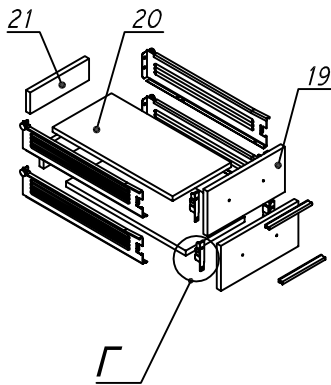

Схема сборки

Вид Ж

Вид А

Вид Б

Вид В

Вид Г

Вид Д

Вид Е

Спецификация по деталям

Поз.	Кол., шт.	Название	h, мм	Размер габ., мм x мм
1	1	Стойка	16	330 x 380
2	1	Полка проходная	22	968 x 380
3	3	Полка	22	968 x 362
4	1	Дно	22	968 x 380
5	1	Дно	22	484 x 380
6	1	Цоколь	16	968 x 78
7	1	Зад.стенка	16	1386 x 968
8	1	Дно	22	500 x 380
9	1	Дно	22	468 x 380
10	4	Полка проходная	22	500 x 378
11	4	Полка	22	468 x 362
12	1	Цоколь	16	500 x 78
13	1	Цоколь	16	468 x 78
14	1	Зад.стенка	16	1738 x 468
15	1	Дверь стекл. Л	6	1404 x 498
16	1	Дверь стекл. Пр	6	1404 x 498
17	2	Полка проходная	22	484 x 378

Поз.	Кол., шт.	Название	h, мм	Размер габ., мм x мм
18	1	Зад.стенка	16	330 x 484
19	2	Фасад ящика	16	498 x 185
20	2	Дно ящика	16	348 x 436
21	2	Задняя ст. ящика	16	70 x 436
22	1	Цоколь	16	484 x 78
23	1	Боковина Л	16	1838 x 380
24	1	Стойка	16	1838 x 380
25	1	Стойка	16	1838 x 380
26	1	Дверь Л	16	1732 x 498
27	1	Топ	22	2502 x 400
28	1	Крышка	22	2502 x 400
29	1	Цоколь лицевой	16	2500 x 100
30	1	Боковина Пр	16	1838 x 380
31	1	Стойка	16	1838 x 380
32	1	Стойка	16	330 x 362
33	1	Полка проходная	22	484 x 380
34	1	Полка проходная	22	484 x 380