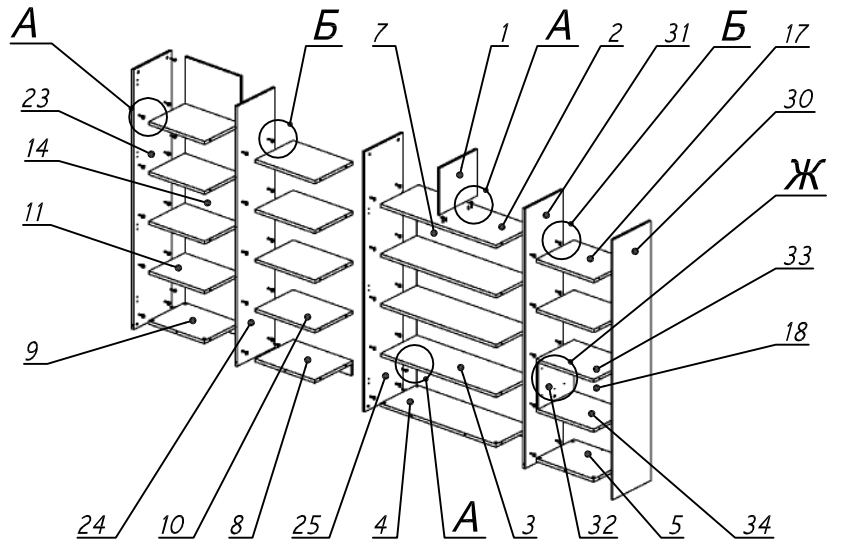

Схема сборки

Вид Ж

Вид А

Вид Б

Вид В

Вид Г

Вид Д

Вид Е

Спецификация по деталям

Поз.	Кол., шт.	Название	h, мм	Размер габ., мм x мм
1	1	Стойка	16	330 x 380
2	1	Полка проходная	22	968 x 380
3	3	Полка	22	968 x 362
4	1	Дно	22	968 x 380
5	1	Дно	22	484 x 380
6	1	Цоколь	16	968 x 78
7	1	Зад.стенка	16	1386 x 968
8	1	Дно	22	500 x 380
9	1	Дно	22	468 x 380
10	4	Полка проходная	22	500 x 378
11	4	Полка	22	468 x 362
12	1	Цоколь	16	500 x 78
13	1	Цоколь	16	468 x 78
14	1	Зад.стенка	16	1738 x 468
15	1	Дверь стекл. Л	6	1404 x 498
16	1	Дверь стекл. Пр	6	1404 x 498
17	2	Полка проходная	22	484 x 378

Поз.	Кол., шт.	Название	h, мм	Размер габ., мм x мм
18	1	Зад.стенка	16	330 x 484
19	2	Фасад ящика	16	498 x 185
20	2	Дно ящика	16	348 x 436
21	2	Задняя ст. ящика	16	70 x 436
22	1	Цоколь	16	484 x 78
23	1	Боковина Л	16	1838 x 380
24	1	Стойка	16	1838 x 380
25	1	Стойка	16	1838 x 380
26	1	Дверь Л	16	1732 x 498
27	1	Топ	22	2502 x 400
28	1	Крышка	22	2502 x 400
29	1	Цоколь лицевой	16	2500 x 100
30	1	Боковина Пр	16	1838 x 380
31	1	Стойка	16	1838 x 380
32	1	Стойка	16	330 x 362
33	1	Полка проходная	22	484 x 380
34	1	Полка проходная	22	484 x 380