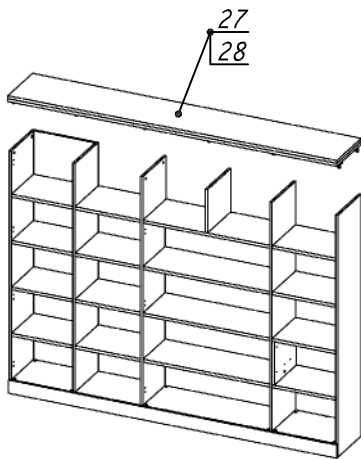

Схема сборки

Вид Ж

Вид А

Вид Б

Вид В

Вид Г

Вид Д

Вид Е

Спецификация по деталям

Поз.	Кол., шт.	Название	h, мм	Размер габ., мм x мм
1	1	Стойка	16	330 x 380
2	1	Полка проходная	22	968 x 380
3	3	Полка	22	968 x 362
4	1	Дно	22	968 x 380
5	1	Дно	22	484 x 380
6	1	Цоколь	16	968 x 78
7	1	Зад.стенка	16	1386 x 968
8	1	Дно	22	500 x 380
9	1	Дно	22	468 x 380
10	4	Полка проходная	22	500 x 378
11	4	Полка	22	468 x 362
12	1	Цоколь	16	500 x 78
13	1	Цоколь	16	468 x 78
14	1	Зад.стенка	16	1738 x 468
15	1	Дверь стекл. Л	6	1404 x 498
16	1	Дверь стекл. Пр	6	1404 x 498
17	2	Полка проходная	22	484 x 378

Поз.	Кол., шт.	Название	h, мм	Размер габ., мм x мм
18	1	Зад.стенка	16	330 x 484
19	2	Фасад ящика	16	498 x 185
20	2	Дно ящика	16	348 x 436
21	2	Задняя ст. ящика	16	70 x 436
22	1	Цоколь	16	484 x 78
23	1	Боковина Л	16	1838 x 380
24	1	Стойка	16	1838 x 380
25	1	Стойка	16	1838 x 380
26	1	Дверь Л	16	1732 x 498
27	1	Топ	22	2502 x 400
28	1	Крышка	22	2502 x 400
29	1	Цоколь лицевой	16	2500 x 100
30	1	Боковина Пр	16	1838 x 380
31	1	Стойка	16	1838 x 380
32	1	Стойка	16	330 x 362
33	1	Полка проходная	22	484 x 380
34	1	Полка проходная	22	484 x 380