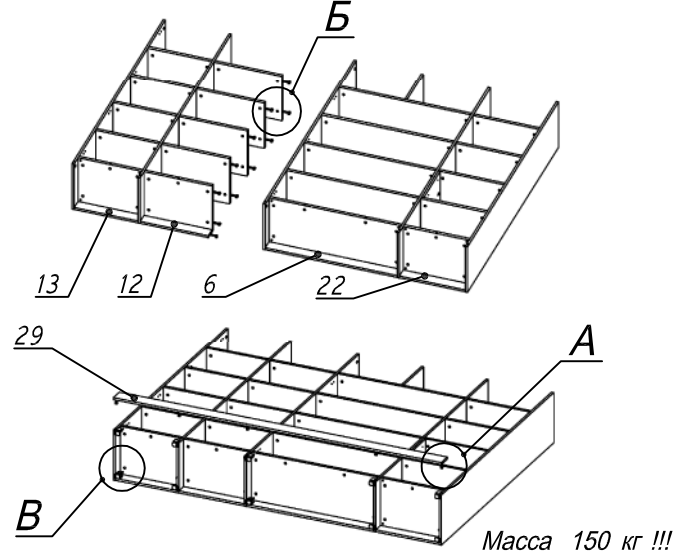

Схема сборки

Вид Ж

Вид А

Вид Б

Вид В

Вид Г

Вид Д

Вид Е

Спецификация по деталям

Поз.	Кол., шт.	Название	h, мм	Размер габ., мм x мм
1	1	Стойка	16	330 x 380
2	1	Полка проходная	22	968 x 380
3	3	Полка	22	968 x 362
4	1	Дно	22	968 x 380
5	1	Дно	22	484 x 380
6	1	Цоколь	16	968 x 78
7	1	Зад.стенка	16	1386 x 968
8	1	Дно	22	500 x 380
9	1	Дно	22	468 x 380
10	4	Полка проходная	22	500 x 378
11	4	Полка	22	468 x 362
12	1	Цоколь	16	500 x 78
13	1	Цоколь	16	468 x 78
14	1	Зад.стенка	16	1738 x 468
15	1	Дверь стекл. Л	6	1404 x 498
16	1	Дверь стекл. Пр	6	1404 x 498
17	2	Полка проходная	22	484 x 378

Поз.	Кол., шт.	Название	h, мм	Размер габ., мм x мм
18	1	Зад.стенка	16	330 x 484
19	2	Фасад ящика	16	498 x 185
20	2	Дно ящика	16	348 x 436
21	2	Задняя ст. ящика	16	70 x 436
22	1	Цоколь	16	484 x 78
23	1	Боковина Л	16	1838 x 380
24	1	Стойка	16	1838 x 380
25	1	Стойка	16	1838 x 380
26	1	Дверь Л	16	1732 x 498
27	1	Топ	22	2502 x 400
28	1	Крышка	22	2502 x 400
29	1	Цоколь лицевой	16	2500 x 100
30	1	Боковина Пр	16	1838 x 380
31	1	Стойка	16	1838 x 380
32	1	Стойка	16	330 x 362
33	1	Полка проходная	22	484 x 380
34	1	Полка проходная	22	484 x 380