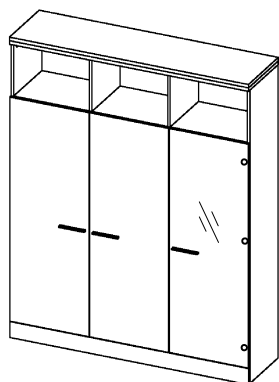

*Схема сборки*

Масса 115 кг !!!

*Вид А*

*Вид Б*

*Вид В*

*Вид Д*

*Вид Е*

## Схема сборки

### Спецификация по деталям

Поз.	Кол., шт.	Название	h, мм	Размер габ., мм x мм
1	1	Боковина Пр	16	1838 x 380
2	1	Боковина Л	16	1838 x 380
3	1	Стойка	16	330 x 380
4	1	Полка проходная	22	968 x 380
5	1	Полка проходная	22	484 x 380
6	3	Полка	22	968 x 362
7	3	Полка	22	484 x 362
8	1	Дно	22	968 x 380
9	1	Дно	22	484 x 380
10	1	Цоколь	16	968 x 78
11	1	Зад.стенка	16	1386 x 968
12	1	Зад.стенка	16	1386 x 484
13	1	Дверь Л	16	1404 x 498
14	1	Дверь Пр	16	1404 x 498
15	1	Дверь стекл. Пр	4	1404 x 498
16	1	Стойка	16	1838 x 380
17	1	Топ	22	1502 x 400
18	1	Крышка	22	1502 x 400
19	1	Цоколь лицевой	16	1500 x 100
20	1	Цоколь	16	484 x 78