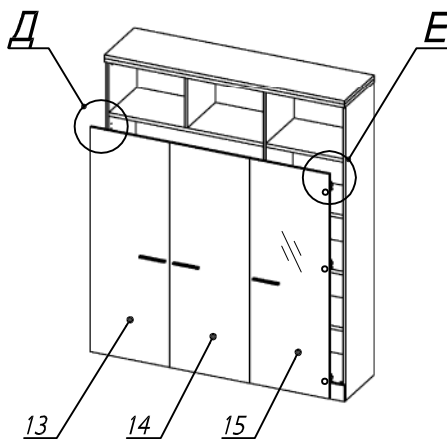

*Схема сборки*

Масса 115 кг !!!

*Вид А*

*Вид Б*

*Вид В*

*Вид Д*

*Вид Е*

## Схема сборки

### Спецификация по деталям

Поз.	Кол., шт.	Название	h, мм	Размер габ., мм x мм
1	1	Боковина Пр	16	1838 x 380
2	1	Боковина Л	16	1838 x 380
3	1	Стойка	16	330 x 380
4	1	Полка проходная	22	968 x 380
5	1	Полка проходная	22	484 x 380
6	3	Полка	22	968 x 362
7	3	Полка	22	484 x 362
8	1	Дно	22	968 x 380
9	1	Дно	22	484 x 380
10	1	Цоколь	16	968 x 78
11	1	Зад.стенка	16	1386 x 968
12	1	Зад.стенка	16	1386 x 484
13	1	Дверь Л	16	1404 x 498
14	1	Дверь Пр	16	1404 x 498
15	1	Дверь стекл. Пр	4	1404 x 498
16	1	Стойка	16	1838 x 380
17	1	Топ	22	1502 x 400
18	1	Крышка	22	1502 x 400
19	1	Цоколь лицевой	16	1500 x 100
20	1	Цоколь	16	484 x 78