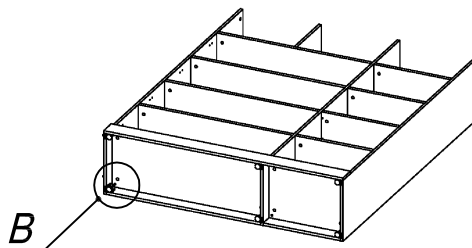

*Схема сборки*

Масса 115 кг !!!

*Вид А*

*Вид Б*

*Вид В*

*Вид Д*

*Вид Е*

## Схема сборки

### Спецификация по деталям

Поз.	Кол., шт.	Название	h, мм	Размер габ., мм x мм
1	1	Боковина Пр	16	1838 x 380
2	1	Боковина Л	16	1838 x 380
3	1	Стойка	16	330 x 380
4	1	Полка проходная	22	968 x 380
5	1	Полка проходная	22	484 x 380
6	3	Полка	22	968 x 362
7	3	Полка	22	484 x 362
8	1	Дно	22	968 x 380
9	1	Дно	22	484 x 380
10	1	Цоколь	16	968 x 78
11	1	Зад.стенка	16	1386 x 968
12	1	Зад.стенка	16	1386 x 484
13	1	Дверь Л	16	1404 x 498
14	1	Дверь Пр	16	1404 x 498
15	1	Дверь стекл. Пр	4	1404 x 498
16	1	Стойка	16	1838 x 380
17	1	Топ	22	1502 x 400
18	1	Крышка	22	1502 x 400
19	1	Цоколь лицевой	16	1500 x 100
20	1	Цоколь	16	484 x 78