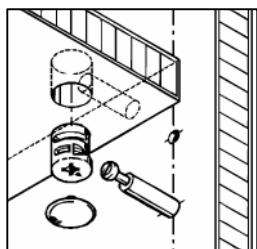

*Схема сборки*

Масса 115 кг !!!

*Вид А*

*Вид Б*

*Вид В*

*Вид Д*

*Вид Е*

## Схема сборки

### Спецификация по деталям

Поз.	Кол., шт.	Название	h, мм	Размер габ., мм x мм
1	1	Боковина Пр	16	1838 x 380
2	1	Боковина Л	16	1838 x 380
3	1	Стойка	16	330 x 380
4	1	Полка проходная	22	968 x 380
5	1	Полка проходная	22	484 x 380
6	3	Полка	22	968 x 362
7	3	Полка	22	484 x 362
8	1	Дно	22	968 x 380
9	1	Дно	22	484 x 380
10	1	Цоколь	16	968 x 78
11	1	Зад.стенка	16	1386 x 968
12	1	Зад.стенка	16	1386 x 484
13	1	Дверь Л	16	1404 x 498
14	1	Дверь Пр	16	1404 x 498
15	1	Дверь стекл. Пр	4	1404 x 498
16	1	Стойка	16	1838 x 380
17	1	Топ	22	1502 x 400
18	1	Крышка	22	1502 x 400
19	1	Цоколь лицевой	16	1500 x 100
20	1	Цоколь	16	484 x 78