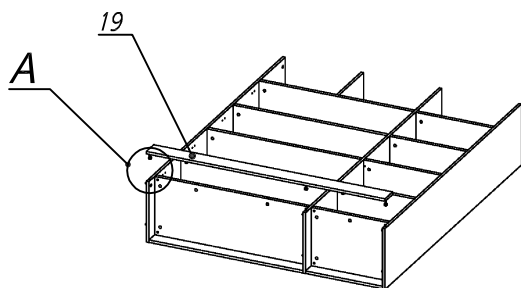

*Схема сборки*

Масса 115 кг !!!

*Вид А*

*Вид Б*

*Вид В*

*Вид Д*

*Вид Е*

## Схема сборки

### Спецификация по деталям

Поз.	Кол., шт.	Название	h, мм	Размер габ., мм x мм
1	1	Боковина Пр	16	1838 x 380
2	1	Боковина Л	16	1838 x 380
3	1	Стойка	16	330 x 380
4	1	Полка проходная	22	968 x 380
5	1	Полка проходная	22	484 x 380
6	3	Полка	22	968 x 362
7	3	Полка	22	484 x 362
8	1	Дно	22	968 x 380
9	1	Дно	22	484 x 380
10	1	Цоколь	16	968 x 78
11	1	Зад.стенка	16	1386 x 968
12	1	Зад.стенка	16	1386 x 484
13	1	Дверь Л	16	1404 x 498
14	1	Дверь Пр	16	1404 x 498
15	1	Дверь стекл. Пр	4	1404 x 498
16	1	Стойка	16	1838 x 380
17	1	Топ	22	1502 x 400
18	1	Крышка	22	1502 x 400
19	1	Цоколь лицевой	16	1500 x 100
20	1	Цоколь	16	484 x 78