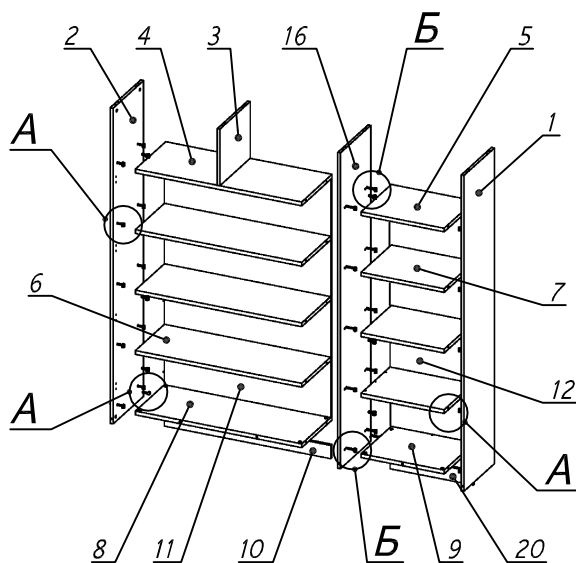

*Схема сборки*

Масса 115 кг !!!

*Вид А*

*Вид Б*

*Вид В*

*Вид Д*

*Вид Е*

## Схема сборки

### Спецификация по деталям

Поз.	Кол., шт.	Название	h, мм	Размер габ., мм x мм
1	1	Боковина Пр	16	1838 x 380
2	1	Боковина Л	16	1838 x 380
3	1	Стойка	16	330 x 380
4	1	Полка проходная	22	968 x 380
5	1	Полка проходная	22	484 x 380
6	3	Полка	22	968 x 362
7	3	Полка	22	484 x 362
8	1	Дно	22	968 x 380
9	1	Дно	22	484 x 380
10	1	Цоколь	16	968 x 78
11	1	Зад.стенка	16	1386 x 968
12	1	Зад.стенка	16	1386 x 484
13	1	Дверь Л	16	1404 x 498
14	1	Дверь Пр	16	1404 x 498
15	1	Дверь стекл. Пр	4	1404 x 498
16	1	Стойка	16	1838 x 380
17	1	Топ	22	1502 x 400
18	1	Крышка	22	1502 x 400
19	1	Цоколь лицевой	16	1500 x 100
20	1	Цоколь	16	484 x 78

### Спецификация расхода фурнитуры

6 шт.  Демпфер двери	8 шт.  Петля нар. ДСП СТАНДАРТ	3 компл.  Крепление стекла к "Петля нар. стекло СТАНДАРТ (FGV)"	3 шт.  Декоративная накладка овал к "Петля нар. стекло СТАНДАРТ (FGV)" (хром мат.)	3 шт.  Ответная планка к "Петля нар. стекло СТАНДАРТ (FGV)"	8 шт.  Ответная планка к внутр. и нар. петле ДСП СТАНДАРТ	3 шт.  Петля нар. стекло СТАНДАРТ (FGV)
42 шт.  Стяжка Minifix - ЭКСЦЕНТРИК - 16/d15/без покр.	49 шт.  Стяжка Minifix - ЭКСЦЕНТРИК - 22/d15/без покр.	15 шт.  Стяжка Minifix - ДЮБЕЛЬ - 34-16-34	10 шт.  Шкант d6x30/бук	22 шт.  Еврошуруп 6,3x13 полукр.	4 шт.  Винт М4х20/с бурт.	32 шт.  Саморез d3,5x16/потайной
2 шт.  Шайба пластиковая (под винт для стекла)	2 шт.  Винт М4х10/с бурт.	91 шт.  Стяжка Minifix - ЗАГЛУШКА (пласт.)	61 шт.  Стяжка Minifix - ДЮБЕЛЬ - 34	8 шт.  Стяжка Minifix - ЗАГЛУШКА (самокл.)	2 шт.  Опора угловая регулир. "ANGOLO"/левая	2 шт.  Опора угловая регулир. "ANGOLO"/правая
3 шт.  Ручка "UA03" СТАНДАРТ L128 (алюм.)						