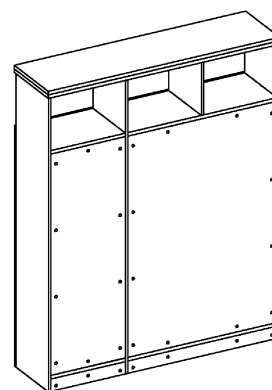

*Схема сборки*

Масса 115 кг !!!

*Вид А*

*Вид Б*

*Вид В*

*Вид Д*

*Вид Е*

## Схема сборки

### Спецификация по деталям

Поз.	Кол., шт.	Название	h, мм	Размер габ., мм x мм
1	1	Боковина Пр	16	1838 x 380
2	1	Боковина Л	16	1838 x 380
3	1	Стойка	16	330 x 380
4	1	Полка проходная	22	968 x 380
5	1	Полка проходная	22	484 x 380
6	3	Полка	22	968 x 362
7	3	Полка	22	484 x 362
8	1	Дно	22	968 x 380
9	1	Дно	22	484 x 380
10	1	Цоколь	16	968 x 78
11	1	Зад.стенка	16	1386 x 968
12	1	Зад.стенка	16	1386 x 484
13	1	Дверь Л	16	1404 x 498
14	1	Дверь Пр	16	1404 x 498
15	1	Дверь стекл. Пр	4	1404 x 498
16	1	Стойка	16	1838 x 380
17	1	Топ	22	1502 x 400
18	1	Крышка	22	1502 x 400
19	1	Цоколь лицевой	16	1500 x 100
20	1	Цоколь	16	484 x 78