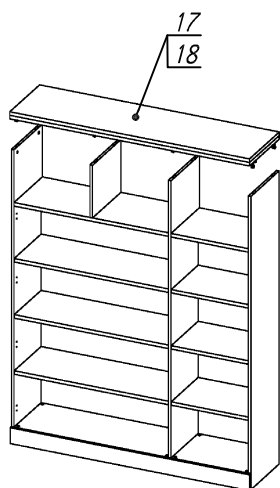

*Схема сборки*

Масса 115 кг !!!

*Вид А*

*Вид Б*

*Вид В*

*Вид Д*

*Вид Е*

## Схема сборки

### Спецификация по деталям

Поз.	Кол., шт.	Название	h, мм	Размер габ., мм x мм
1	1	Боковина Пр	16	1838 x 380
2	1	Боковина Л	16	1838 x 380
3	1	Стойка	16	330 x 380
4	1	Полка проходная	22	968 x 380
5	1	Полка проходная	22	484 x 380
6	3	Полка	22	968 x 362
7	3	Полка	22	484 x 362
8	1	Дно	22	968 x 380
9	1	Дно	22	484 x 380
10	1	Цоколь	16	968 x 78
11	1	Зад.стенка	16	1386 x 968
12	1	Зад.стенка	16	1386 x 484
13	1	Дверь Л	16	1404 x 498
14	1	Дверь Пр	16	1404 x 498
15	1	Дверь стекл. Пр	4	1404 x 498
16	1	Стойка	16	1838 x 380
17	1	Топ	22	1502 x 400
18	1	Крышка	22	1502 x 400
19	1	Цоколь лицевой	16	1500 x 100
20	1	Цоколь	16	484 x 78