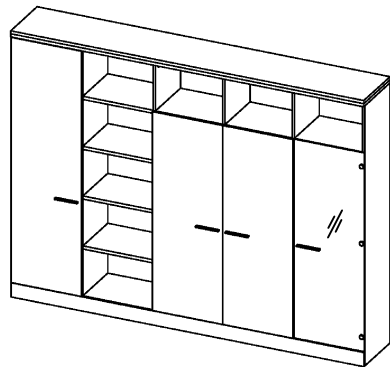

**Схема сборки**

**Вид А**

**Вид Б**

**Вид В**

**Вид Г**

**Вид Д**

Спецификация по деталям

Поз.	Кол., шт.	Название	h, мм	Размер габ., мм x мм
1	1	Боковина Пр	16	1838 x 380
2	1	Стойка	16	330 x 380
3	1	Полка проходная	22	968 x 380
4	1	Полка проходная	22	484 x 380
5	3	Полка	22	968 x 362
6	3	Полка	22	484 x 362
7	1	Дно	22	968 x 380
8	1	Дно	22	484 x 380
9	1	Цоколь	16	968 x 78
10	1	Зад.стенка	16	1386 x 968
11	1	Зад.стенка	16	1386 x 484
12	1	Дверь Л	16	1404 x 498
13	1	Дверь Пр	16	1404 x 498
14	1	Дно	22	500 x 380
15	1	Дно	22	468 x 380

Поз.	Кол., шт.	Название	h, мм	Размер габ., мм x мм
16	4	Полка проходная	22	500 x 378
17	4	Полка	22	468 x 362
18	1	Цоколь	16	500 x 78
19	1	Цоколь	16	468 x 78
20	1	Зад.стенка	16	1738 x 468
21	1	Дверь стекл. Пр	6	1404 x 498
22	1	Стойка	16	1838 x 380
23	1	Цоколь	16	484 x 78
24	1	Боковина Л	16	1838 x 380
25	1	Стойка	16	1838 x 380
26	1	Стойка	16	1838 x 380
27	1	Дверь Л	16	1732 x 498
28	1	Топ	22	2502 x 400
29	1	Крышка	22	2502 x 400
30	1	Цоколь лицевой	16	2500 x 100

Спецификация расхода фурнитуры

8 шт.  Демпфер двери	12 шт.  Петля нар. ДСП СТАНДАРТ	3 компл.  Крепление стекла к "Петля нар. стекло СТАНДАРТ (FGV)"	3 шт.  Декоративная накладка овал к "Петля нар. стекло СТАНДАРТ (FGV)" (хром мат.)	3 шт.  Ответная планка к "Петля нар. стекло СТАНДАРТ (FGV)"	12 шт.  Ответная планка к внутр. и нар. петле ДСП СТАНДАРТ	3 шт.  Петля нар. стекло СТАНДАРТ (FGV)
64 шт.  Стяжка MiniFix - ЭКСЦЕНТРИК - 16/d15/без покр.	91 шт.  Стяжка MiniFix - ЭКСЦЕНТРИК - 22/d15/без покр.	37 шт.  Стяжка MiniFix - ДЮБЕЛЬ - 34-16-34	14 шт.  Шкант d6x30/бук	30 шт.  Еврошуруп 6,3x13 полукр.	6 шт.  Винт М4x20/с бурт.	64 шт.  Саморез d3,5x16/потайной
2 шт.  Шайба пластиковая (под винт для стекла)	2 шт.  Винт М4x10/с бурт.	155 шт.  Стяжка MiniFix - ЗАГЛУШКА (пласт.)	81 шт.  Стяжка MiniFix - ДЮБЕЛЬ - 34	12 шт.  Стяжка MiniFix - ЗАГЛУШКА (самокл.)	5 шт.  Опора угловая регулир. "ANGOLO"/левая	5 шт.  Опора угловая регулир. "ANGOLO"/правая
4 шт.  Ручка "UA03" СТАНДАРТ L128 (алюм.)						