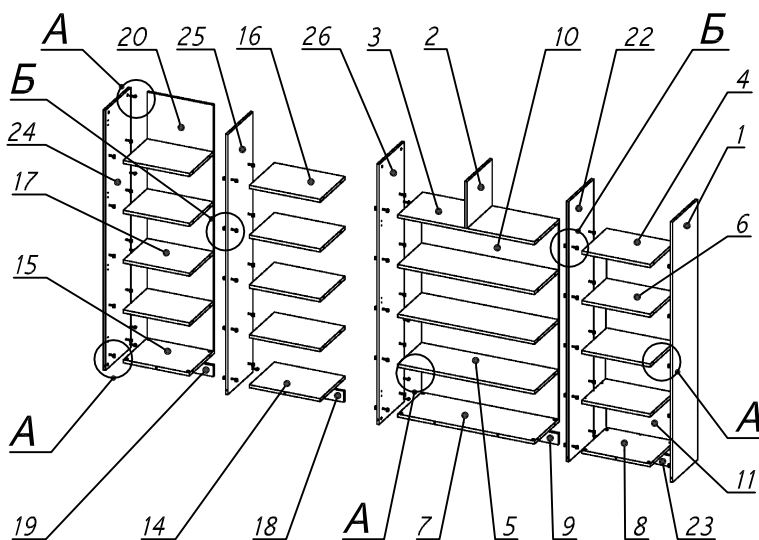

**Схема сборки**

**Вид А**

**Вид Б**

**Вид В**

**Вид Г**

**Вид Д**

Спецификация по деталям

Поз.	Кол., шт.	Название	h, мм	Размер габ., мм x мм
1	1	Боковина Пр	16	1838 x 380
2	1	Стойка	16	330 x 380
3	1	Полка проходная	22	968 x 380
4	1	Полка проходная	22	484 x 380
5	3	Полка	22	968 x 362
6	3	Полка	22	484 x 362
7	1	Дно	22	968 x 380
8	1	Дно	22	484 x 380
9	1	Цоколь	16	968 x 78
10	1	Зад.стенка	16	1386 x 968
11	1	Зад.стенка	16	1386 x 484
12	1	Дверь Л	16	1404 x 498
13	1	Дверь Пр	16	1404 x 498
14	1	Дно	22	500 x 380
15	1	Дно	22	468 x 380

Поз.	Кол., шт.	Название	h, мм	Размер габ., мм x мм
16	4	Полка проходная	22	500 x 378
17	4	Полка	22	468 x 362
18	1	Цоколь	16	500 x 78
19	1	Цоколь	16	468 x 78
20	1	Зад.стенка	16	1738 x 468
21	1	Дверь стекл. Пр	6	1404 x 498
22	1	Стойка	16	1838 x 380
23	1	Цоколь	16	484 x 78
24	1	Боковина Л	16	1838 x 380
25	1	Стойка	16	1838 x 380
26	1	Стойка	16	1838 x 380
27	1	Дверь Л	16	1732 x 498
28	1	Топ	22	2502 x 400
29	1	Крышка	22	2502 x 400
30	1	Цоколь лицевой	16	2500 x 100

Спецификация расхода фурнитуры

8 шт.  Демпфер двери	12 шт.  Петля нар. ДСП СТАНДАРТ	3 компл.  Крепление стекла к "Петля нар. стекло СТАНДАРТ (FGV)"	3 шт.  Декоративная накладка овал к "Петля нар. стекло СТАНДАРТ (FGV)" (хром мат.)	3 шт.  Ответная планка к "Петля нар. стекло СТАНДАРТ (FGV)"	12 шт.  Ответная планка к внутр. и нар. петле ДСП СТАНДАРТ	3 шт.  Петля нар. стекло СТАНДАРТ (FGV)
64 шт.  Стяжка MiniFix - ЭКСЦЕНТРИК - 16/d15/без покр.	91 шт.  Стяжка MiniFix - ЭКСЦЕНТРИК - 22/d15/без покр.	37 шт.  Стяжка MiniFix - ДЮБЕЛЬ - 34-16-34	14 шт.  Шкант d6x30/бук	30 шт.  Еврошуруп 6,3x13 полукр.	6 шт.  Винт М4x20/с бурт.	64 шт.  Саморез d3,5x16/потайной
2 шт.  Шайба пластиковая (под винт для стекла)	2 шт.  Винт М4x10/с бурт.	155 шт.  Стяжка MiniFix - ЗАГЛУШКА (пласт.)	81 шт.  Стяжка MiniFix - ДЮБЕЛЬ - 34	12 шт.  Стяжка MiniFix - ЗАГЛУШКА (самокл.)	5 шт.  Опора угловая регулир. "ANGOLO"/левая	5 шт.  Опора угловая регулир. "ANGOLO"/правая
4 шт.  Ручка "UA03" СТАНДАРТ L128 (алюм.)						