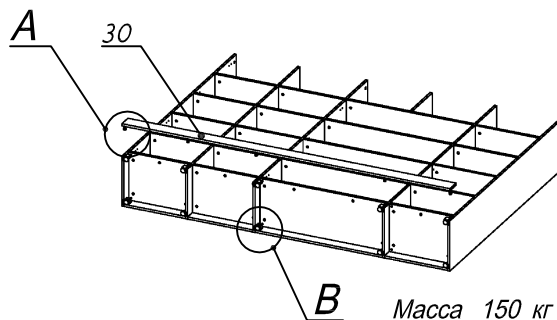

**Схема сборки**

**Вид А**

**Вид Б**

**Вид В**

**Вид Г**

**Вид Д**

Спецификация по деталям

Поз.	Кол., шт.	Название	h, мм	Размер габ., мм x мм
1	1	Боковина Пр	16	1838 x 380
2	1	Стойка	16	330 x 380
3	1	Полка проходная	22	968 x 380
4	1	Полка проходная	22	484 x 380
5	3	Полка	22	968 x 362
6	3	Полка	22	484 x 362
7	1	Дно	22	968 x 380
8	1	Дно	22	484 x 380
9	1	Цоколь	16	968 x 78
10	1	Зад.стенка	16	1386 x 968
11	1	Зад.стенка	16	1386 x 484
12	1	Дверь Л	16	1404 x 498
13	1	Дверь Пр	16	1404 x 498
14	1	Дно	22	500 x 380
15	1	Дно	22	468 x 380

Поз.	Кол., шт.	Название	h, мм	Размер габ., мм x мм
16	4	Полка проходная	22	500 x 378
17	4	Полка	22	468 x 362
18	1	Цоколь	16	500 x 78
19	1	Цоколь	16	468 x 78
20	1	Зад.стенка	16	1738 x 468
21	1	Дверь стекл. Пр	6	1404 x 498
22	1	Стойка	16	1838 x 380
23	1	Цоколь	16	484 x 78
24	1	Боковина Л	16	1838 x 380
25	1	Стойка	16	1838 x 380
26	1	Стойка	16	1838 x 380
27	1	Дверь Л	16	1732 x 498
28	1	Топ	22	2502 x 400
29	1	Крышка	22	2502 x 400
30	1	Цоколь лицевой	16	2500 x 100