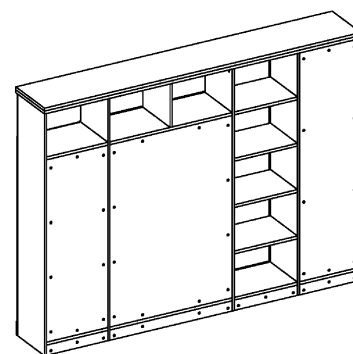

**Схема сборки**

**Вид А**

**Вид Б**

**Вид В**

**Вид Г**

**Вид Д**

Спецификация по деталям

Поз.	Кол., шт.	Название	h, мм	Размер габ., мм x мм
1	1	Боковина Пр	16	1838 x 380
2	1	Стойка	16	330 x 380
3	1	Полка проходная	22	968 x 380
4	1	Полка проходная	22	484 x 380
5	3	Полка	22	968 x 362
6	3	Полка	22	484 x 362
7	1	Дно	22	968 x 380
8	1	Дно	22	484 x 380
9	1	Цоколь	16	968 x 78
10	1	Зад.стенка	16	1386 x 968
11	1	Зад.стенка	16	1386 x 484
12	1	Дверь Л	16	1404 x 498
13	1	Дверь Пр	16	1404 x 498
14	1	Дно	22	500 x 380
15	1	Дно	22	468 x 380

Поз.	Кол., шт.	Название	h, мм	Размер габ., мм x мм
16	4	Полка проходная	22	500 x 378
17	4	Полка	22	468 x 362
18	1	Цоколь	16	500 x 78
19	1	Цоколь	16	468 x 78
20	1	Зад.стенка	16	1738 x 468
21	1	Дверь стекл. Пр	6	1404 x 498
22	1	Стойка	16	1838 x 380
23	1	Цоколь	16	484 x 78
24	1	Боковина Л	16	1838 x 380
25	1	Стойка	16	1838 x 380
26	1	Стойка	16	1838 x 380
27	1	Дверь Л	16	1732 x 498
28	1	Топ	22	2502 x 400
29	1	Крышка	22	2502 x 400
30	1	Цоколь лицевой	16	2500 x 100

Спецификация расхода фурнитуры

8 шт.  Демпфер двери	12 шт.  Петля нар. ДСП СТАНДАРТ	3 компл.  Крепление стекла к "Петля нар. стекло СТАНДАРТ (FGV)"	3 шт.  Декоративная накладка овал к "Петля нар. стекло СТАНДАРТ (FGV)" (хром мат.)	3 шт.  Ответная планка к "Петля нар. стекло СТАНДАРТ (FGV)"	12 шт.  Ответная планка к внутр. и нар. петле ДСП СТАНДАРТ	3 шт.  Петля нар. стекло СТАНДАРТ (FGV)
64 шт.  Стяжка MiniFix - ЭКСЦЕНТРИК - 16/d15/без покр.	91 шт.  Стяжка MiniFix - ЭКСЦЕНТРИК - 22/d15/без покр.	37 шт.  Стяжка MiniFix - ДЮБЕЛЬ - 34-16-34	14 шт.  Шкант d6x30/бук	30 шт.  Еврошуруп 6,3x13 полукр.	6 шт.  Винт М4x20/с бурт.	64 шт.  Саморез d3,5x16/потайной
2 шт.  Шайба пластиковая (под винт для стекла)	2 шт.  Винт М4x10/с бурт.	155 шт.  Стяжка MiniFix - ЗАГЛУШКА (пласт.)	81 шт.  Стяжка MiniFix - ДЮБЕЛЬ - 34	12 шт.  Стяжка MiniFix - ЗАГЛУШКА (самокл.)	5 шт.  Опора угловая регулир. "ANGOLO"/левая	5 шт.  Опора угловая регулир. "ANGOLO"/правая
4 шт.  Ручка "UA03" СТАНДАРТ L128 (алюм.)						