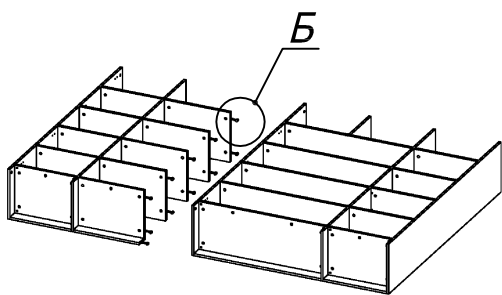

**Схема сборки**

**Вид А**

**Вид Б**

**Вид В**

**Вид Г**

**Вид Д**

Спецификация по деталям

Поз.	Кол., шт.	Название	h, мм	Размер габ., мм x мм
1	1	Боковина Пр	16	1838 x 380
2	1	Стойка	16	330 x 380
3	1	Полка проходная	22	968 x 380
4	1	Полка проходная	22	484 x 380
5	3	Полка	22	968 x 362
6	3	Полка	22	484 x 362
7	1	Дно	22	968 x 380
8	1	Дно	22	484 x 380
9	1	Цоколь	16	968 x 78
10	1	Зад.стенка	16	1386 x 968
11	1	Зад.стенка	16	1386 x 484
12	1	Дверь Л	16	1404 x 498
13	1	Дверь Пр	16	1404 x 498
14	1	Дно	22	500 x 380
15	1	Дно	22	468 x 380

Поз.	Кол., шт.	Название	h, мм	Размер габ., мм x мм
16	4	Полка проходная	22	500 x 378
17	4	Полка	22	468 x 362
18	1	Цоколь	16	500 x 78
19	1	Цоколь	16	468 x 78
20	1	Зад.стенка	16	1738 x 468
21	1	Дверь стекл. Пр	6	1404 x 498
22	1	Стойка	16	1838 x 380
23	1	Цоколь	16	484 x 78
24	1	Боковина Л	16	1838 x 380
25	1	Стойка	16	1838 x 380
26	1	Стойка	16	1838 x 380
27	1	Дверь Л	16	1732 x 498
28	1	Топ	22	2502 x 400
29	1	Крышка	22	2502 x 400
30	1	Цоколь лицевой	16	2500 x 100

Спецификация расхода фурнитуры

8 шт.  Демпфер двери	12 шт.  Петля нар. ДСП СТАНДАРТ	3 компл.  Крепление стекла к "Петля нар. стекло СТАНДАРТ (FGV)"	3 шт.  Декоративная накладка овал к "Петля нар. стекло СТАНДАРТ (FGV)" (хром мат.)	3 шт.  Ответная планка к "Петля нар. стекло СТАНДАРТ (FGV)"	12 шт.  Ответная планка к внутр. и нар. петле ДСП СТАНДАРТ	3 шт.  Петля нар. стекло СТАНДАРТ (FGV)
64 шт.  Стяжка MiniFix - ЭКСЦЕНТРИК - 16/d15/без покр.	91 шт.  Стяжка MiniFix - ЭКСЦЕНТРИК - 22/d15/без покр.	37 шт.  Стяжка MiniFix - ДЮБЕЛЬ - 34-16-34	14 шт.  Шкант d6x30/бук	30 шт.  Еврошуруп 6,3x13 полукр.	6 шт.  Винт М4x20/с бурт.	64 шт.  Саморез d3,5x16/потайной
2 шт.  Шайба пластиковая (под винт для стекла)	2 шт.  Винт М4x10/с бурт.	155 шт.  Стяжка MiniFix - ЗАГЛУШКА (пласт.)	81 шт.  Стяжка MiniFix - ДЮБЕЛЬ - 34	12 шт.  Стяжка MiniFix - ЗАГЛУШКА (самокл.)	5 шт.  Опора угловая регулир. "ANGOLO"/левая	5 шт.  Опора угловая регулир. "ANGOLO"/правая
4 шт.  Ручка "UA03" СТАНДАРТ L128 (алюм.)						