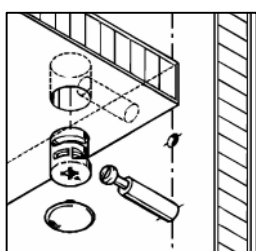

**Схема сборки**

**Вид А**

**Вид Б**

**Вид В**

**Вид Г**

**Вид Д**

Спецификация по деталям

Поз.	Кол., шт.	Название	h, мм	Размер габ., мм x мм
1	1	Боковина Пр	16	1838 x 380
2	1	Стойка	16	330 x 380
3	1	Полка проходная	22	968 x 380
4	1	Полка проходная	22	484 x 380
5	3	Полка	22	968 x 362
6	3	Полка	22	484 x 362
7	1	Дно	22	968 x 380
8	1	Дно	22	484 x 380
9	1	Цоколь	16	968 x 78
10	1	Зад.стенка	16	1386 x 968
11	1	Зад.стенка	16	1386 x 484
12	1	Дверь Л	16	1404 x 498
13	1	Дверь Пр	16	1404 x 498
14	1	Дно	22	500 x 380
15	1	Дно	22	468 x 380

Поз.	Кол., шт.	Название	h, мм	Размер габ., мм x мм
16	4	Полка проходная	22	500 x 378
17	4	Полка	22	468 x 362
18	1	Цоколь	16	500 x 78
19	1	Цоколь	16	468 x 78
20	1	Зад.стенка	16	1738 x 468
21	1	Дверь стекл. Пр	6	1404 x 498
22	1	Стойка	16	1838 x 380
23	1	Цоколь	16	484 x 78
24	1	Боковина Л	16	1838 x 380
25	1	Стойка	16	1838 x 380
26	1	Стойка	16	1838 x 380
27	1	Дверь Л	16	1732 x 498
28	1	Топ	22	2502 x 400
29	1	Крышка	22	2502 x 400
30	1	Цоколь лицевой	16	2500 x 100