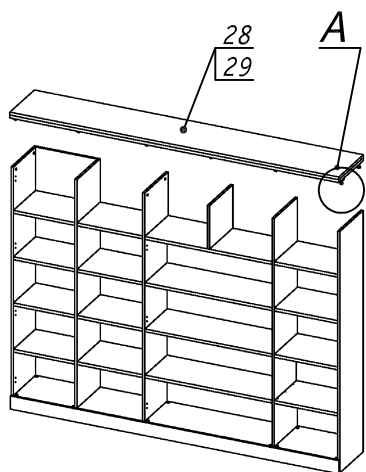

**Схема сборки**

**Вид А**

**Вид Б**

**Вид В**

**Вид Г**

**Вид Д**

Спецификация по деталям

Поз.	Кол., шт.	Название	h, мм	Размер габ., мм x мм
1	1	Боковина Пр	16	1838 x 380
2	1	Стойка	16	330 x 380
3	1	Полка проходная	22	968 x 380
4	1	Полка проходная	22	484 x 380
5	3	Полка	22	968 x 362
6	3	Полка	22	484 x 362
7	1	Дно	22	968 x 380
8	1	Дно	22	484 x 380
9	1	Цоколь	16	968 x 78
10	1	Зад.стенка	16	1386 x 968
11	1	Зад.стенка	16	1386 x 484
12	1	Дверь Л	16	1404 x 498
13	1	Дверь Пр	16	1404 x 498
14	1	Дно	22	500 x 380
15	1	Дно	22	468 x 380

Поз.	Кол., шт.	Название	h, мм	Размер габ., мм x мм
16	4	Полка проходная	22	500 x 378
17	4	Полка	22	468 x 362
18	1	Цоколь	16	500 x 78
19	1	Цоколь	16	468 x 78
20	1	Зад.стенка	16	1738 x 468
21	1	Дверь стекл. Пр	6	1404 x 498
22	1	Стойка	16	1838 x 380
23	1	Цоколь	16	484 x 78
24	1	Боковина Л	16	1838 x 380
25	1	Стойка	16	1838 x 380
26	1	Стойка	16	1838 x 380
27	1	Дверь Л	16	1732 x 498
28	1	Топ	22	2502 x 400
29	1	Крышка	22	2502 x 400
30	1	Цоколь лицевой	16	2500 x 100

Спецификация расхода фурнитуры

8 шт.  Демпфер двери	12 шт.  Петля нар. ДСП СТАНДАРТ	3 компл.  Крепление стекла к "Петля нар. стекло СТАНДАРТ (FGV)"	3 шт.  Декоративная накладка овал к "Петля нар. стекло СТАНДАРТ (FGV)" (хром мат.)	3 шт.  Ответная планка к "Петля нар. стекло СТАНДАРТ (FGV)"	12 шт.  Ответная планка к внутр. и нар. петле ДСП СТАНДАРТ	3 шт.  Петля нар. стекло СТАНДАРТ (FGV)
64 шт.  Стяжка MiniFix - ЭКСЦЕНТРИК - 16/d15/без покр.	91 шт.  Стяжка MiniFix - ЭКСЦЕНТРИК - 22/d15/без покр.	37 шт.  Стяжка MiniFix - ДЮБЕЛЬ - 34-16-34	14 шт.  Шкант d6x30/бук	30 шт.  Еврошуруп 6,3x13 полукр.	6 шт.  Винт М4x20/с бурт.	64 шт.  Саморез d3,5x16/потайной
2 шт.  Шайба пластиковая (под винт для стекла)	2 шт.  Винт М4x10/с бурт.	155 шт.  Стяжка MiniFix - ЗАГЛУШКА (пласт.)	81 шт.  Стяжка MiniFix - ДЮБЕЛЬ - 34	12 шт.  Стяжка MiniFix - ЗАГЛУШКА (самокл.)	5 шт.  Опора угловая регулир. "ANGOLO"/левая	5 шт.  Опора угловая регулир. "ANGOLO"/правая
4 шт.  Ручка "UA03" СТАНДАРТ L128 (алюм.)						