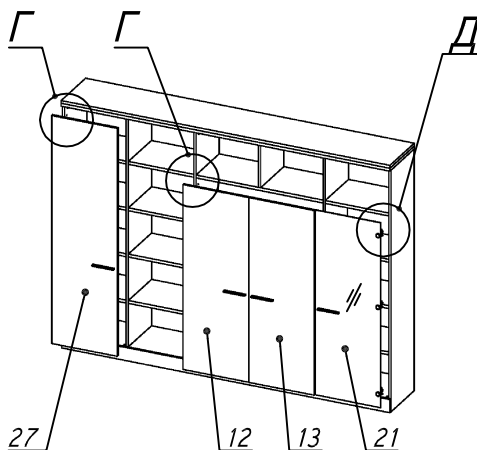

**Схема сборки**

**Вид А**

**Вид Б**

**Вид В**

**Вид Г**

**Вид Д**

Спецификация по деталям

Поз.	Кол., шт.	Название	h, мм	Размер габ., мм x мм
1	1	Боковина Пр	16	1838 x 380
2	1	Стойка	16	330 x 380
3	1	Полка проходная	22	968 x 380
4	1	Полка проходная	22	484 x 380
5	3	Полка	22	968 x 362
6	3	Полка	22	484 x 362
7	1	Дно	22	968 x 380
8	1	Дно	22	484 x 380
9	1	Цоколь	16	968 x 78
10	1	Зад.стенка	16	1386 x 968
11	1	Зад.стенка	16	1386 x 484
12	1	Дверь Л	16	1404 x 498
13	1	Дверь Пр	16	1404 x 498
14	1	Дно	22	500 x 380
15	1	Дно	22	468 x 380

Поз.	Кол., шт.	Название	h, мм	Размер габ., мм x мм
16	4	Полка проходная	22	500 x 378
17	4	Полка	22	468 x 362
18	1	Цоколь	16	500 x 78
19	1	Цоколь	16	468 x 78
20	1	Зад.стенка	16	1738 x 468
21	1	Дверь стекл. Пр	6	1404 x 498
22	1	Стойка	16	1838 x 380
23	1	Цоколь	16	484 x 78
24	1	Боковина Л	16	1838 x 380
25	1	Стойка	16	1838 x 380
26	1	Стойка	16	1838 x 380
27	1	Дверь Л	16	1732 x 498
28	1	Топ	22	2502 x 400
29	1	Крышка	22	2502 x 400
30	1	Цоколь лицевой	16	2500 x 100

Спецификация расхода фурнитуры

8 шт.  Демпфер двери	12 шт.  Петля нар. ДСП СТАНДАРТ	3 компл.  Крепление стекла к "Петля нар. стекло СТАНДАРТ (FGV)"	3 шт.  Декоративная накладка овал к "Петля нар. стекло СТАНДАРТ (FGV)" (хром мат.)	3 шт.  Ответная планка к "Петля нар. стекло СТАНДАРТ (FGV)"	12 шт.  Ответная планка к внутр. и нар. петле ДСП СТАНДАРТ	3 шт.  Петля нар. стекло СТАНДАРТ (FGV)
64 шт.  Стяжка MiniFix - ЭКСЦЕНТРИК - 16/d15/без покр.	91 шт.  Стяжка MiniFix - ЭКСЦЕНТРИК - 22/d15/без покр.	37 шт.  Стяжка MiniFix - ДЮБЕЛЬ - 34-16-34	14 шт.  Шкант d6x30/бук	30 шт.  Еврошуруп 6,3x13 полукр.	6 шт.  Винт М4x20/с бурт.	64 шт.  Саморез d3,5x16/потайной
2 шт.  Шайба пластиковая (под винт для стекла)	2 шт.  Винт М4x10/с бурт.	155 шт.  Стяжка MiniFix - ЗАГЛУШКА (пласт.)	81 шт.  Стяжка MiniFix - ДЮБЕЛЬ - 34	12 шт.  Стяжка MiniFix - ЗАГЛУШКА (самокл.)	5 шт.  Опора угловая регулир. "ANGOLO"/левая	5 шт.  Опора угловая регулир. "ANGOLO"/правая
4 шт.  Ручка "UA03" СТАНДАРТ L128 (алюм.)						