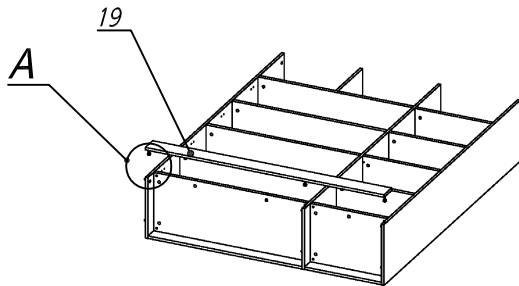

*Схема сборки*

Масса 115 кг !!!

**Вид А**

**Вид Б**

**Вид В**

**Вид Д**

**Вид Е**

## Схема сборки

### Спецификация по деталям

Поз.	Кол., шт.	Название	h, мм	Размер габ., мм x мм
1	1	Боковина Пр	16	1838 x 380
2	1	Боковина Л	16	1838 x 380
3	1	Стойка	16	330 x 380
4	1	Полка проходная	22	968 x 380
5	1	Полка проходная	22	484 x 380
6	3	Полка	22	968 x 362
7	3	Полка	22	484 x 362
8	1	Дно	22	968 x 380
9	1	Дно	22	484 x 380
10	1	Цоколь	16	968 x 78
11	1	Зад.стенка	16	1386 x 968
12	1	Зад.стенка	16	1386 x 484
13	1	Дверь Пр	16	1404 x 498
14	1	Дверь стекл. Л	4	1404 x 498
15	1	Дверь стекл. Пр	4	1404 x 498
16	1	Стойка	16	1838 x 380
17	1	Топ	22	1502 x 400
18	1	Крышка	22	1502 x 400
19	1	Цоколь лицевой	16	1500 x 100
20	1	Цоколь	16	484 x 78