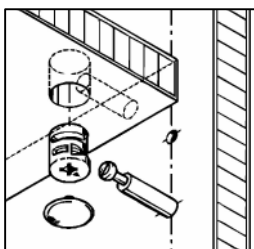

*Схема сборки*

Масса 115 кг !!!

**Вид А**

**Вид Б**

**Вид В**

**Вид Д**

**Вид Е**

## Схема сборки

### Спецификация по деталям

Поз.	Кол., шт.	Название	h, мм	Размер габ., мм x мм
1	1	Боковина Пр	16	1838 x 380
2	1	Боковина Л	16	1838 x 380
3	1	Стойка	16	330 x 380
4	1	Полка проходная	22	968 x 380
5	1	Полка проходная	22	484 x 380
6	3	Полка	22	968 x 362
7	3	Полка	22	484 x 362
8	1	Дно	22	968 x 380
9	1	Дно	22	484 x 380
10	1	Цоколь	16	968 x 78
11	1	Зад.стенка	16	1386 x 968
12	1	Зад.стенка	16	1386 x 484
13	1	Дверь Пр	16	1404 x 498
14	1	Дверь стекл. Л	4	1404 x 498
15	1	Дверь стекл. Пр	4	1404 x 498
16	1	Стойка	16	1838 x 380
17	1	Топ	22	1502 x 400
18	1	Крышка	22	1502 x 400
19	1	Цоколь лицевой	16	1500 x 100
20	1	Цоколь	16	484 x 78