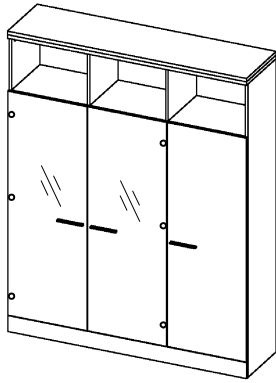

*Схема сборки*

Масса 115 кг !!!

**Вид А**

**Вид Б**

**Вид В**

**Вид Д**

**Вид Е**

## Схема сборки

### Спецификация по деталям

Поз.	Кол., шт.	Название	h, мм	Размер габ., мм x мм
1	1	Боковина Пр	16	1838 x 380
2	1	Боковина Л	16	1838 x 380
3	1	Стойка	16	330 x 380
4	1	Полка проходная	22	968 x 380
5	1	Полка проходная	22	484 x 380
6	3	Полка	22	968 x 362
7	3	Полка	22	484 x 362
8	1	Дно	22	968 x 380
9	1	Дно	22	484 x 380
10	1	Цоколь	16	968 x 78
11	1	Зад.стенка	16	1386 x 968
12	1	Зад.стенка	16	1386 x 484
13	1	Дверь Пр	16	1404 x 498
14	1	Дверь стекл. Л	4	1404 x 498
15	1	Дверь стекл. Пр	4	1404 x 498
16	1	Стойка	16	1838 x 380
17	1	Топ	22	1502 x 400
18	1	Крышка	22	1502 x 400
19	1	Цоколь лицевой	16	1500 x 100
20	1	Цоколь	16	484 x 78