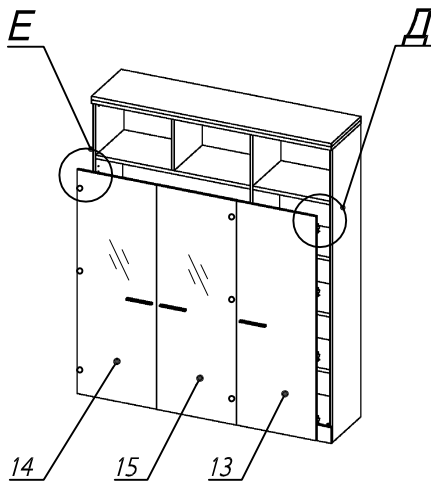

*Схема сборки*

Масса 115 кг !!!

**Вид А**

**Вид Б**

**Вид В**

**Вид Д**

**Вид Е**

## Схема сборки

### Спецификация по деталям

Поз.	Кол., шт.	Название	h, мм	Размер габ., мм x мм
1	1	Боковина Пр	16	1838 x 380
2	1	Боковина Л	16	1838 x 380
3	1	Стойка	16	330 x 380
4	1	Полка проходная	22	968 x 380
5	1	Полка проходная	22	484 x 380
6	3	Полка	22	968 x 362
7	3	Полка	22	484 x 362
8	1	Дно	22	968 x 380
9	1	Дно	22	484 x 380
10	1	Цоколь	16	968 x 78
11	1	Зад.стенка	16	1386 x 968
12	1	Зад.стенка	16	1386 x 484
13	1	Дверь Пр	16	1404 x 498
14	1	Дверь стекл. Л	4	1404 x 498
15	1	Дверь стекл. Пр	4	1404 x 498
16	1	Стойка	16	1838 x 380
17	1	Топ	22	1502 x 400
18	1	Крышка	22	1502 x 400
19	1	Цоколь лицевой	16	1500 x 100
20	1	Цоколь	16	484 x 78