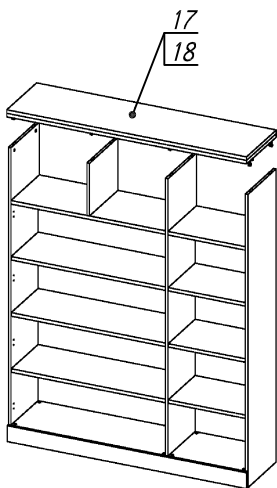

*Схема сборки*

Масса 115 кг !!!

**Вид А**

**Вид Б**

**Вид В**

**Вид Д**

**Вид Е**

## Схема сборки

### Спецификация по деталям

Поз.	Кол., шт.	Название	h, мм	Размер габ., мм x мм
1	1	Боковина Пр	16	1838 x 380
2	1	Боковина Л	16	1838 x 380
3	1	Стойка	16	330 x 380
4	1	Полка проходная	22	968 x 380
5	1	Полка проходная	22	484 x 380
6	3	Полка	22	968 x 362
7	3	Полка	22	484 x 362
8	1	Дно	22	968 x 380
9	1	Дно	22	484 x 380
10	1	Цоколь	16	968 x 78
11	1	Зад.стенка	16	1386 x 968
12	1	Зад.стенка	16	1386 x 484
13	1	Дверь Пр	16	1404 x 498
14	1	Дверь стекл. Л	4	1404 x 498
15	1	Дверь стекл. Пр	4	1404 x 498
16	1	Стойка	16	1838 x 380
17	1	Топ	22	1502 x 400
18	1	Крышка	22	1502 x 400
19	1	Цоколь лицевой	16	1500 x 100
20	1	Цоколь	16	484 x 78