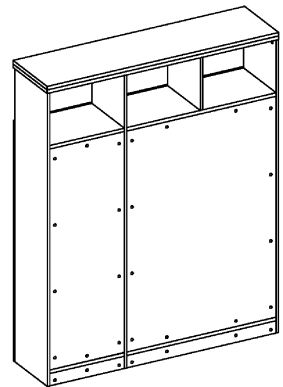

*Схема сборки*

Масса 115 кг !!!

**Вид А**

**Вид Б**

**Вид В**

**Вид Д**

**Вид Е**

## Схема сборки

### Спецификация по деталям

Поз.	Кол., шт.	Название	h, мм	Размер габ., мм x мм
1	1	Боковина Пр	16	1838 x 380
2	1	Боковина Л	16	1838 x 380
3	1	Стойка	16	330 x 380
4	1	Полка проходная	22	968 x 380
5	1	Полка проходная	22	484 x 380
6	3	Полка	22	968 x 362
7	3	Полка	22	484 x 362
8	1	Дно	22	968 x 380
9	1	Дно	22	484 x 380
10	1	Цоколь	16	968 x 78
11	1	Зад.стенка	16	1386 x 968
12	1	Зад.стенка	16	1386 x 484
13	1	Дверь Пр	16	1404 x 498
14	1	Дверь стекл. Л	4	1404 x 498
15	1	Дверь стекл. Пр	4	1404 x 498
16	1	Стойка	16	1838 x 380
17	1	Топ	22	1502 x 400
18	1	Крышка	22	1502 x 400
19	1	Цоколь лицевой	16	1500 x 100
20	1	Цоколь	16	484 x 78