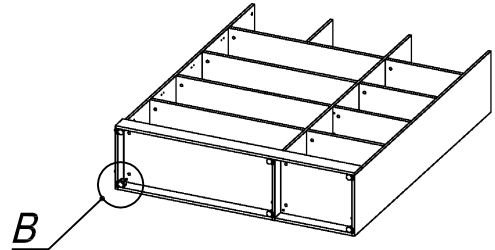

*Схема сборки*

Масса 115 кг !!!

**Вид А**

**Вид Б**

**Вид В**

**Вид Д**

**Вид Е**

## Схема сборки

### Спецификация по деталям

Поз.	Кол., шт.	Название	h, мм	Размер габ., мм x мм
1	1	Боковина Пр	16	1838 x 380
2	1	Боковина Л	16	1838 x 380
3	1	Стойка	16	330 x 380
4	1	Полка проходная	22	968 x 380
5	1	Полка проходная	22	484 x 380
6	3	Полка	22	968 x 362
7	3	Полка	22	484 x 362
8	1	Дно	22	968 x 380
9	1	Дно	22	484 x 380
10	1	Цоколь	16	968 x 78
11	1	Зад.стенка	16	1386 x 968
12	1	Зад.стенка	16	1386 x 484
13	1	Дверь Пр	16	1404 x 498
14	1	Дверь стекл. Л	4	1404 x 498
15	1	Дверь стекл. Пр	4	1404 x 498
16	1	Стойка	16	1838 x 380
17	1	Топ	22	1502 x 400
18	1	Крышка	22	1502 x 400
19	1	Цоколь лицевой	16	1500 x 100
20	1	Цоколь	16	484 x 78