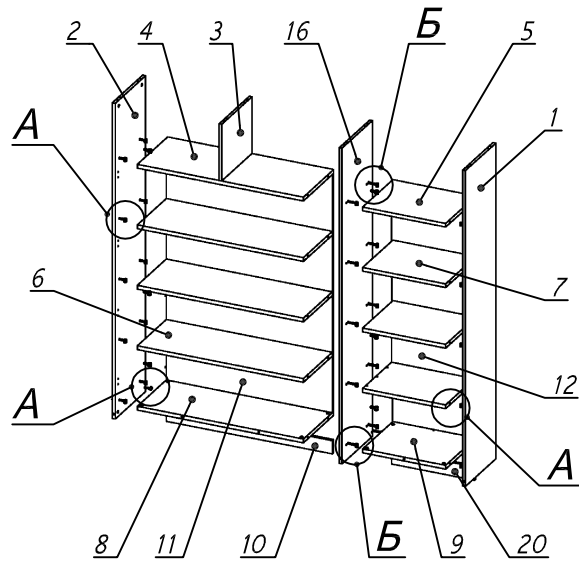

*Схема сборки*

Масса 115 кг !!!

**Вид А**

**Вид Б**

**Вид В**

**Вид Д**

**Вид Е**

## Схема сборки

### Спецификация по деталям

Поз.	Кол., шт.	Название	h, мм	Размер габ., мм x мм
1	1	Боковина Пр	16	1838 x 380
2	1	Боковина Л	16	1838 x 380
3	1	Стойка	16	330 x 380
4	1	Полка проходная	22	968 x 380
5	1	Полка проходная	22	484 x 380
6	3	Полка	22	968 x 362
7	3	Полка	22	484 x 362
8	1	Дно	22	968 x 380
9	1	Дно	22	484 x 380
10	1	Цоколь	16	968 x 78
11	1	Зад.стенка	16	1386 x 968
12	1	Зад.стенка	16	1386 x 484
13	1	Дверь Пр	16	1404 x 498
14	1	Дверь стекл. Л	4	1404 x 498
15	1	Дверь стекл. Пр	4	1404 x 498
16	1	Стойка	16	1838 x 380
17	1	Топ	22	1502 x 400
18	1	Крышка	22	1502 x 400
19	1	Цоколь лицевой	16	1500 x 100
20	1	Цоколь	16	484 x 78

### Спецификация расхода фурнитуры

6 шт.  Демпфер двери	4 шт.  Петля нар. ДСП СТАНДАРТ	6 компл.  Крепление стекла к "Петля нар. стекло СТАНДАРТ (FGV)"	6 шт.  Декоративная накладка овал к "Петля нар. стекло СТАНДАРТ (FGV)" (хром мат.)	6 шт.  Ответная планка к "Петля нар. стекло СТАНДАРТ (FGV)"	4 шт.  Ответная планка к внутр. и нар. петле ДСП СТАНДАРТ	6 шт.  Петля нар. стекло СТАНДАРТ (FGV)
42 шт.  Стяжка Minifix - ЭКСЦЕНТРИК - 16/d15/без покр.	49 шт.  Стяжка Minifix - ЭКСЦЕНТРИК - 22/d15/без покр.	15 шт.  Стяжка Minifix - ДЮБЕЛЬ - 34-16-34	10 шт.  Шкант d6x30/бук	20 шт.  Еврошуруп 6,3x13 полукр.	2 шт.  Винт М4x20/с бурт.	24 шт.  Саморез d3,5x16/потайной
4 шт.  Шайба пластиковая (под винт для стекла)	4 шт.  Винт М4x10/с бурт.	91 шт.  Стяжка Minifix - ЗАГЛУШКА (пласт.)	61 шт.  Стяжка Minifix - ДЮБЕЛЬ - 34	8 шт.  Стяжка Minifix - ЗАГЛУШКА (самокл.)	2 шт.  Опора угловая регулир. "ANGOLO"/левая	2 шт.  Опора угловая регулир. "ANGOLO"/правая
3 шт.  Ручка "UA03" СТАНДАРТ L128 (алюм.)						