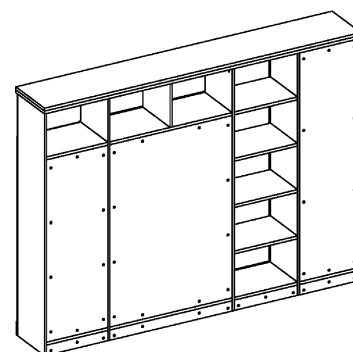

**Схема сборки**

Масса 150 кг !!!

**Вид А**

**Вид Б**

**Вид В**

**Вид Г**

**Вид Д**

Спецификация по деталям

| Поз. | Кол., шт. | Название        | h, мм | Размер габ., мм x мм |
|------|-----------|-----------------|-------|----------------------|
| 1    | 1         | Боковина Пр     | 16    | 1838 x 380           |
| 2    | 1         | Стойка          | 16    | 330 x 380            |
| 3    | 1         | Полка проходная | 22    | 968 x 380            |
| 4    | 1         | Полка проходная | 22    | 484 x 380            |
| 5    | 3         | Полка           | 22    | 968 x 362            |
| 6    | 3         | Полка           | 22    | 484 x 362            |
| 7    | 1         | Дно             | 22    | 968 x 380            |
| 8    | 1         | Дно             | 22    | 484 x 380            |
| 9    | 1         | Цоколь          | 16    | 968 x 78             |
| 10   | 1         | Зад.стенка      | 16    | 1386 x 968           |
| 11   | 1         | Зад.стенка      | 16    | 1386 x 484           |
| 12   | 1         | Дверь Пр        | 16    | 1404 x 498           |
| 13   | 1         | Дно             | 22    | 500 x 380            |
| 14   | 1         | Дно             | 22    | 468 x 380            |
| 15   | 4         | Полка проходная | 22    | 500 x 378            |