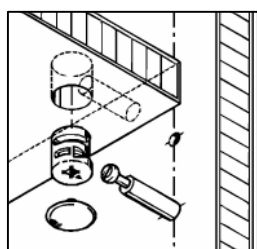

**Схема сборки**

Масса 150 кг !!!

**Вид А**

**Вид Б**

**Вид В**

**Вид Г**

**Вид Д**

Спецификация по деталям

| Поз. | Кол., шт. | Название        | h, мм | Размер габ., мм x мм |
|------|-----------|-----------------|-------|----------------------|
| 1    | 1         | Боковина Пр     | 16    | 1838 x 380           |
| 2    | 1         | Стойка          | 16    | 330 x 380            |
| 3    | 1         | Полка проходная | 22    | 968 x 380            |
| 4    | 1         | Полка проходная | 22    | 484 x 380            |
| 5    | 3         | Полка           | 22    | 968 x 362            |
| 6    | 3         | Полка           | 22    | 484 x 362            |
| 7    | 1         | Дно             | 22    | 968 x 380            |
| 8    | 1         | Дно             | 22    | 484 x 380            |
| 9    | 1         | Цоколь          | 16    | 968 x 78             |
| 10   | 1         | Зад.стенка      | 16    | 1386 x 968           |
| 11   | 1         | Зад.стенка      | 16    | 1386 x 484           |
| 12   | 1         | Дверь Пр        | 16    | 1404 x 498           |
| 13   | 1         | Дно             | 22    | 500 x 380            |
| 14   | 1         | Дно             | 22    | 468 x 380            |
| 15   | 4         | Полка проходная | 22    | 500 x 378            |