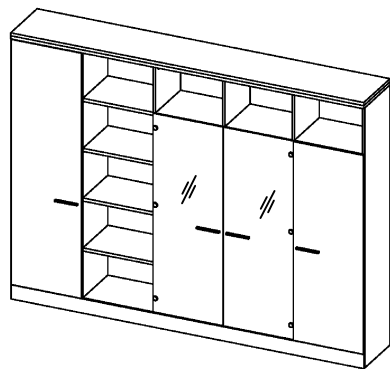

**Схема сборки**

Масса 150 кг !!!

**Вид А**

**Вид Б**

**Вид В**

**Вид Г**

**Вид Д**

Спецификация по деталям

| Поз. | Кол., шт. | Название        | h, мм | Размер габ., мм x мм |
|------|-----------|-----------------|-------|----------------------|
| 1    | 1         | Боковина Пр     | 16    | 1838 x 380           |
| 2    | 1         | Стойка          | 16    | 330 x 380            |
| 3    | 1         | Полка проходная | 22    | 968 x 380            |
| 4    | 1         | Полка проходная | 22    | 484 x 380            |
| 5    | 3         | Полка           | 22    | 968 x 362            |
| 6    | 3         | Полка           | 22    | 484 x 362            |
| 7    | 1         | Дно             | 22    | 968 x 380            |
| 8    | 1         | Дно             | 22    | 484 x 380            |
| 9    | 1         | Цоколь          | 16    | 968 x 78             |
| 10   | 1         | Зад.стенка      | 16    | 1386 x 968           |
| 11   | 1         | Зад.стенка      | 16    | 1386 x 484           |
| 12   | 1         | Дверь Пр        | 16    | 1404 x 498           |
| 13   | 1         | Дно             | 22    | 500 x 380            |
| 14   | 1         | Дно             | 22    | 468 x 380            |
| 15   | 4         | Полка проходная | 22    | 500 x 378            |