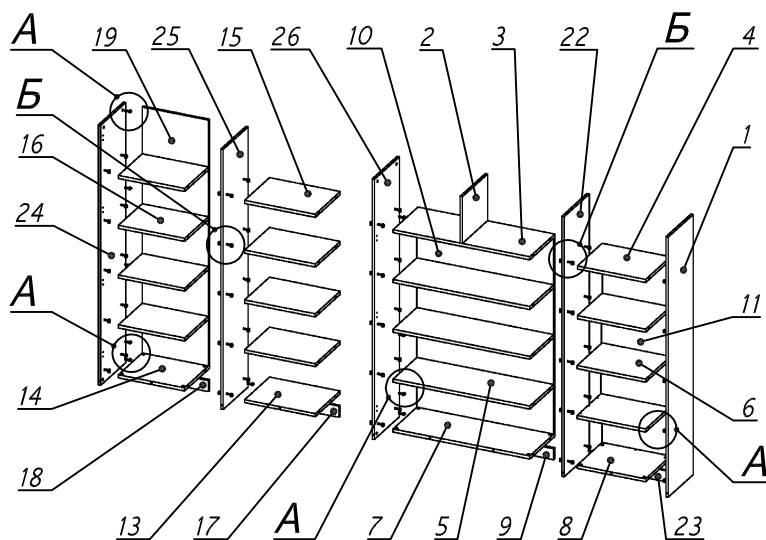

**Схема сборки**

Масса 150 кг !!!

**Вид А**

**Вид Б**

**Вид В**

**Вид Г**

**Вид Д**

Спецификация по деталям

| Поз. | Кол., шт. | Название        | h, мм | Размер габ., мм x мм |
|------|-----------|-----------------|-------|----------------------|
| 1    | 1         | Боковина Пр     | 16    | 1838 x 380           |
| 2    | 1         | Стойка          | 16    | 330 x 380            |
| 3    | 1         | Полка проходная | 22    | 968 x 380            |
| 4    | 1         | Полка проходная | 22    | 484 x 380            |
| 5    | 3         | Полка           | 22    | 968 x 362            |
| 6    | 3         | Полка           | 22    | 484 x 362            |
| 7    | 1         | Дно             | 22    | 968 x 380            |
| 8    | 1         | Дно             | 22    | 484 x 380            |
| 9    | 1         | Цоколь          | 16    | 968 x 78             |
| 10   | 1         | Зад.стенка      | 16    | 1386 x 968           |
| 11   | 1         | Зад.стенка      | 16    | 1386 x 484           |
| 12   | 1         | Дверь Пр        | 16    | 1404 x 498           |
| 13   | 1         | Дно             | 22    | 500 x 380            |
| 14   | 1         | Дно             | 22    | 468 x 380            |
| 15   | 4         | Полка проходная | 22    | 500 x 378            |