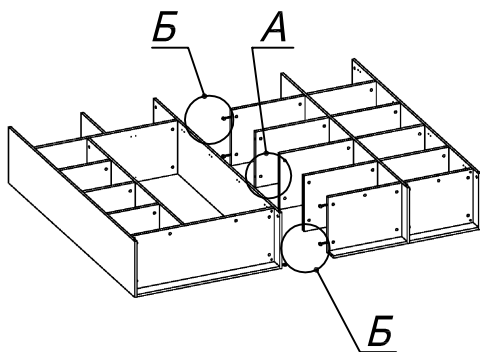

Схема сборки

Масса 120 кг !!!

Вид А

Вид Б

Вид В

Вид Д

Спецификация по деталям

| Поз. | Кол., шт. | Название | h, мм | Размер габ., мм x мм |
|------|-----------|-----------------|-------|----------------------|
| 1 | 1 | Боковина Л | 16 | 1838 x 380 |
| 2 | 1 | Стойка | 16 | 330 x 380 |
| 3 | 1 | Цоколь | 16 | 968 x 78 |
| 4 | 1 | Дверь Л | 16 | 1404 x 498 |
| 5 | 1 | Дверь Пр | 16 | 1404 x 498 |
| 6 | 1 | Боковина Пр | 16 | 1838 x 380 |
| 7 | 1 | Стойка | 16 | 1838 x 380 |
| 8 | 1 | Топ | 22 | 2002 x 400 |
| 9 | 1 | Крышка | 22 | 2002 x 400 |
| 10 | 1 | Дно | 22 | 500 x 380 |
| 11 | 1 | Дно | 22 | 468 x 380 |
| 12 | 4 | Полка проходная | 22 | 500 x 378 |
| 13 | 4 | Полка | 22 | 468 x 362 |
| 14 | 1 | Цоколь лицевой | 16 | 2000 x 100 |
| 15 | 1 | Цоколь | 16 | 500 x 78 |
| 16 | 1 | Цоколь | 16 | 468 x 78 |
| 17 | 1 | Зад.стенка | 16 | 1738 x 468 |
| 18 | 1 | Дверь Пр | 16 | 1732 x 498 |
| 19 | 1 | Стойка | 16 | 1386 x 363 |
| 20 | 1 | Полка проходная | 22 | 968 x 380 |
| 21 | 3 | Полка | 22 | 352 x 362 |
| 22 | 1 | Дно | 22 | 968 x 380 |
| 23 | 1 | Зад.стенка | 16 | 1386 x 968 |
| 24 | 1 | Стойка | 16 | 1838 x 380 |

Спецификация расхода фурнитуры

| | | | | | | |
|---|--|---|---|---|---|---|
| 6 шт.  Демпфер двери | 12 шт.  Петля нар. ДСП СТАНДАРТ | 12 шт.  Ответная планка к внутр. и нар. петле ДСП СТАНДАРТ | 1 шт.  Микролифт 310 | 54 шт.  Стяжка Minifix - ЭКСЦЕНТРИК - 16/d15/без покр. | 64 шт.  Стяжка Minifix - ЭКСЦЕНТРИК - 22/d15/без покр. | 16 шт.  Стяжка Minifix - ДЮБЕЛЬ - 34-16-34 |
| 16 шт.  Шкант d6x30/бук | 24 шт.  Еврошуруп 6,3x13 полукр. | 6 шт.  Винт М4x20/с бурт. | 60 шт.  Саморез d3,5x16/потайной | 118 шт.  Стяжка Minifix - ЗАГЛУШКА (пласт.) | 86 шт.  Стяжка Minifix - ДЮБЕЛЬ - 34 | 8 шт.  Стяжка Minifix - ЗАГЛУШКА (самокл.) |
| 4 шт.  Опора угловая регулир. "ANGOLO"/левая | 4 шт.  Опора угловая регулир. "ANGOLO"/правая | 3 шт.  Ручка "UA03" СТАНДАРТ L128 (алюм.) | | | | |