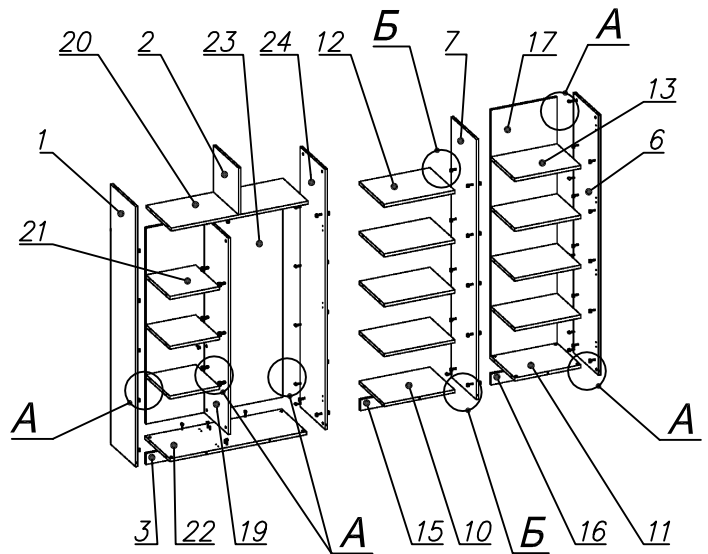

Схема сборки

Масса 120 кг !!!

Вид А

Вид Б

Вид В

Вид Д

Спецификация по деталям

| Поз. | Кол., шт. | Название | h, мм | Размер габ., мм x мм |
|------|-----------|-----------------|-------|----------------------|
| 1 | 1 | Боковина Л | 16 | 1838 x 380 |
| 2 | 1 | Стойка | 16 | 330 x 380 |
| 3 | 1 | Цоколь | 16 | 968 x 78 |
| 4 | 1 | Дверь Л | 16 | 1404 x 498 |
| 5 | 1 | Дверь Пр | 16 | 1404 x 498 |
| 6 | 1 | Боковина Пр | 16 | 1838 x 380 |
| 7 | 1 | Стойка | 16 | 1838 x 380 |
| 8 | 1 | Топ | 22 | 2002 x 400 |
| 9 | 1 | Крышка | 22 | 2002 x 400 |
| 10 | 1 | Дно | 22 | 500 x 380 |
| 11 | 1 | Дно | 22 | 468 x 380 |
| 12 | 4 | Полка проходная | 22 | 500 x 378 |
| 13 | 4 | Полка | 22 | 468 x 362 |
| 14 | 1 | Цоколь лицевой | 16 | 2000 x 100 |
| 15 | 1 | Цоколь | 16 | 500 x 78 |
| 16 | 1 | Цоколь | 16 | 468 x 78 |
| 17 | 1 | Зад.стенка | 16 | 1738 x 468 |
| 18 | 1 | Дверь Пр | 16 | 1732 x 498 |
| 19 | 1 | Стойка | 16 | 1386 x 363 |
| 20 | 1 | Полка проходная | 22 | 968 x 380 |
| 21 | 3 | Полка | 22 | 352 x 362 |
| 22 | 1 | Дно | 22 | 968 x 380 |
| 23 | 1 | Зад.стенка | 16 | 1386 x 968 |
| 24 | 1 | Стойка | 16 | 1838 x 380 |

Спецификация расхода фурнитуры

| | | | | | | |
|---|--|---|---|---|---|---|
| 6 шт.  Демпфер двери | 12 шт.  Петля нар. ДСП СТАНДАРТ | 12 шт.  Ответная планка к внутр. и нар. петле ДСП СТАНДАРТ | 1 шт.  Микролифт 310 | 54 шт.  Стяжка Minifix - ЭКСЦЕНТРИК - 16/d15/без покр. | 64 шт.  Стяжка Minifix - ЭКСЦЕНТРИК - 22/d15/без покр. | 16 шт.  Стяжка Minifix - ДЮБЕЛЬ - 34-16-34 |
| 16 шт.  Шкант d6x30/бук | 24 шт.  Еврошуруп 6,3x13 полукр. | 6 шт.  Винт М4x20/с бурт. | 60 шт.  Саморез d3,5x16/потайной | 118 шт.  Стяжка Minifix - ЗАГЛУШКА (пласт.) | 86 шт.  Стяжка Minifix - ДЮБЕЛЬ - 34 | 8 шт.  Стяжка Minifix - ЗАГЛУШКА (самокл.) |
| 4 шт.  Опора угловая регулир. "ANGOLO"/левая | 4 шт.  Опора угловая регулир. "ANGOLO"/правая | 3 шт.  Ручка "UA03" СТАНДАРТ L128 (алюм.) | | | | |