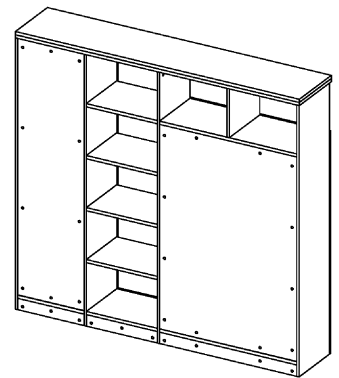

Схема сборки

Масса 120 кг !!!

Вид А

Вид Б

Вид В

Вид Д

Спецификация по деталям

| Поз. | Кол., шт. | Название | h, мм | Размер габ., мм x мм |
|------|-----------|-----------------|-------|----------------------|
| 1 | 1 | Боковина Л | 16 | 1838 x 380 |
| 2 | 1 | Стойка | 16 | 330 x 380 |
| 3 | 1 | Цоколь | 16 | 968 x 78 |
| 4 | 1 | Дверь Л | 16 | 1404 x 498 |
| 5 | 1 | Дверь Пр | 16 | 1404 x 498 |
| 6 | 1 | Боковина Пр | 16 | 1838 x 380 |
| 7 | 1 | Стойка | 16 | 1838 x 380 |
| 8 | 1 | Топ | 22 | 2002 x 400 |
| 9 | 1 | Крышка | 22 | 2002 x 400 |
| 10 | 1 | Дно | 22 | 500 x 380 |
| 11 | 1 | Дно | 22 | 468 x 380 |
| 12 | 4 | Полка проходная | 22 | 500 x 378 |
| 13 | 4 | Полка | 22 | 468 x 362 |
| 14 | 1 | Цоколь лицевой | 16 | 2000 x 100 |
| 15 | 1 | Цоколь | 16 | 500 x 78 |
| 16 | 1 | Цоколь | 16 | 468 x 78 |
| 17 | 1 | Зад.стенка | 16 | 1738 x 468 |
| 18 | 1 | Дверь Пр | 16 | 1732 x 498 |
| 19 | 1 | Стойка | 16 | 1386 x 363 |
| 20 | 1 | Полка проходная | 22 | 968 x 380 |
| 21 | 3 | Полка | 22 | 352 x 362 |
| 22 | 1 | Дно | 22 | 968 x 380 |
| 23 | 1 | Зад.стенка | 16 | 1386 x 968 |
| 24 | 1 | Стойка | 16 | 1838 x 380 |

Спецификация расхода фурнитуры

| | | | | | | |
|---|--|---|---|---|---|---|
| 6 шт.  Демпфер двери | 12 шт.  Петля нар. ДСП СТАНДАРТ | 12 шт.  Ответная планка к внутр. и нар. петле ДСП СТАНДАРТ | 1 шт.  Микролифт 310 | 54 шт.  Стяжка Minifix - ЭКСЦЕНТРИК - 16/d15/без покр. | 64 шт.  Стяжка Minifix - ЭКСЦЕНТРИК - 22/d15/без покр. | 16 шт.  Стяжка Minifix - ДЮБЕЛЬ - 34-16-34 |
| 16 шт.  Шкант d6x30/бук | 24 шт.  Еврошуруп 6,3x13 полукр. | 6 шт.  Винт М4x20/с бурт. | 60 шт.  Саморез d3,5x16/потайной | 118 шт.  Стяжка Minifix - ЗАГЛУШКА (пласт.) | 86 шт.  Стяжка Minifix - ДЮБЕЛЬ - 34 | 8 шт.  Стяжка Minifix - ЗАГЛУШКА (самокл.) |
| 4 шт.  Опора угловая регулир. "ANGOLO"/левая | 4 шт.  Опора угловая регулир. "ANGOLO"/правая | 3 шт.  Ручка "UA03" СТАНДАРТ L128 (алюм.) | | | | |