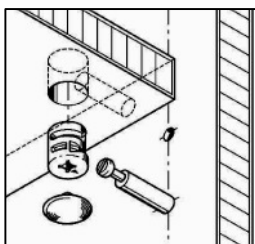

Схема сборки

Масса 120 кг !!!

Вид А

Вид Б

Вид В

Вид Д

Спецификация по деталям

| Поз. | Кол., шт. | Название | h, мм | Размер габ., мм x мм |
|------|-----------|-----------------|-------|----------------------|
| 1 | 1 | Боковина Л | 16 | 1838 x 380 |
| 2 | 1 | Стойка | 16 | 330 x 380 |
| 3 | 1 | Цоколь | 16 | 968 x 78 |
| 4 | 1 | Дверь Л | 16 | 1404 x 498 |
| 5 | 1 | Дверь Пр | 16 | 1404 x 498 |
| 6 | 1 | Боковина Пр | 16 | 1838 x 380 |
| 7 | 1 | Стойка | 16 | 1838 x 380 |
| 8 | 1 | Топ | 22 | 2002 x 400 |
| 9 | 1 | Крышка | 22 | 2002 x 400 |
| 10 | 1 | Дно | 22 | 500 x 380 |
| 11 | 1 | Дно | 22 | 468 x 380 |
| 12 | 4 | Полка проходная | 22 | 500 x 378 |
| 13 | 4 | Полка | 22 | 468 x 362 |
| 14 | 1 | Цоколь лицевой | 16 | 2000 x 100 |
| 15 | 1 | Цоколь | 16 | 500 x 78 |
| 16 | 1 | Цоколь | 16 | 468 x 78 |
| 17 | 1 | Зад.стенка | 16 | 1738 x 468 |
| 18 | 1 | Дверь Пр | 16 | 1732 x 498 |
| 19 | 1 | Стойка | 16 | 1386 x 363 |
| 20 | 1 | Полка проходная | 22 | 968 x 380 |
| 21 | 3 | Полка | 22 | 352 x 362 |
| 22 | 1 | Дно | 22 | 968 x 380 |
| 23 | 1 | Зад.стенка | 16 | 1386 x 968 |
| 24 | 1 | Стойка | 16 | 1838 x 380 |

Спецификация расхода фурнитуры

| | | | | | | |
|---|--|---|---|---|---|---|
| 6 шт.  Демпфер двери | 12 шт.  Петля нар. ДСП СТАНДАРТ | 12 шт.  Ответная планка к внутр. и нар. петле ДСП СТАНДАРТ | 1 шт.  Микролифт 310 | 54 шт.  Стяжка Minifix - ЭКСЦЕНТРИК - 16/d15/без покр. | 64 шт.  Стяжка Minifix - ЭКСЦЕНТРИК - 22/d15/без покр. | 16 шт.  Стяжка Minifix - ДЮБЕЛЬ - 34-16-34 |
| 16 шт.  Шкант d6x30/бук | 24 шт.  Еврошуруп 6,3x13 полукр. | 6 шт.  Винт М4x20/с бурт. | 60 шт.  Саморез d3,5x16/потайной | 118 шт.  Стяжка Minifix - ЗАГЛУШКА (пласт.) | 86 шт.  Стяжка Minifix - ДЮБЕЛЬ - 34 | 8 шт.  Стяжка Minifix - ЗАГЛУШКА (самокл.) |
| 4 шт.  Опора угловая регулир. "ANGOLO"/левая | 4 шт.  Опора угловая регулир. "ANGOLO"/правая | 3 шт.  Ручка "UA03" СТАНДАРТ L128 (алюм.) | | | | |