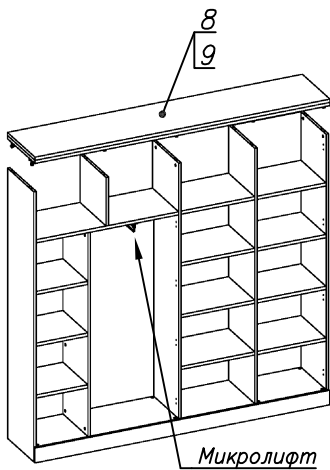

Схема сборки

Масса 120 кг !!!

Вид А

Вид Б

Вид В

Вид Д

Спецификация по деталям

| Поз. | Кол., шт. | Название | h, мм | Размер габ., мм x мм |
|------|-----------|-----------------|-------|----------------------|
| 1 | 1 | Боковина Л | 16 | 1838 x 380 |
| 2 | 1 | Стойка | 16 | 330 x 380 |
| 3 | 1 | Цоколь | 16 | 968 x 78 |
| 4 | 1 | Дверь Л | 16 | 1404 x 498 |
| 5 | 1 | Дверь Пр | 16 | 1404 x 498 |
| 6 | 1 | Боковина Пр | 16 | 1838 x 380 |
| 7 | 1 | Стойка | 16 | 1838 x 380 |
| 8 | 1 | Топ | 22 | 2002 x 400 |
| 9 | 1 | Крышка | 22 | 2002 x 400 |
| 10 | 1 | Дно | 22 | 500 x 380 |
| 11 | 1 | Дно | 22 | 468 x 380 |
| 12 | 4 | Полка проходная | 22 | 500 x 378 |
| 13 | 4 | Полка | 22 | 468 x 362 |
| 14 | 1 | Цоколь лицевой | 16 | 2000 x 100 |
| 15 | 1 | Цоколь | 16 | 500 x 78 |
| 16 | 1 | Цоколь | 16 | 468 x 78 |
| 17 | 1 | Зад.стенка | 16 | 1738 x 468 |
| 18 | 1 | Дверь Пр | 16 | 1732 x 498 |
| 19 | 1 | Стойка | 16 | 1386 x 363 |
| 20 | 1 | Полка проходная | 22 | 968 x 380 |
| 21 | 3 | Полка | 22 | 352 x 362 |
| 22 | 1 | Дно | 22 | 968 x 380 |
| 23 | 1 | Зад.стенка | 16 | 1386 x 968 |
| 24 | 1 | Стойка | 16 | 1838 x 380 |

Спецификация расхода фурнитуры

| | | | | | | |
|---|--|---|---|---|---|---|
| 6 шт.  Демпфер двери | 12 шт.  Петля нар. ДСП СТАНДАРТ | 12 шт.  Ответная планка к внутр. и нар. петле ДСП СТАНДАРТ | 1 шт.  Микролифт 310 | 54 шт.  Стяжка Minifix - ЭКСЦЕНТРИК - 16/d15/без покр. | 64 шт.  Стяжка Minifix - ЭКСЦЕНТРИК - 22/d15/без покр. | 16 шт.  Стяжка Minifix - ДЮБЕЛЬ - 34-16-34 |
| 16 шт.  Шкант d6x30/бук | 24 шт.  Еврошуруп 6,3x13 полукр. | 6 шт.  Винт М4x20/с бурт. | 60 шт.  Саморез d3,5x16/потайной | 118 шт.  Стяжка Minifix - ЗАГЛУШКА (пласт.) | 86 шт.  Стяжка Minifix - ДЮБЕЛЬ - 34 | 8 шт.  Стяжка Minifix - ЗАГЛУШКА (самокл.) |
| 4 шт.  Опора угловая регулир. "ANGOLO"/левая | 4 шт.  Опора угловая регулир. "ANGOLO"/правая | 3 шт.  Ручка "UA03" СТАНДАРТ L128 (алюм.) | | | | |