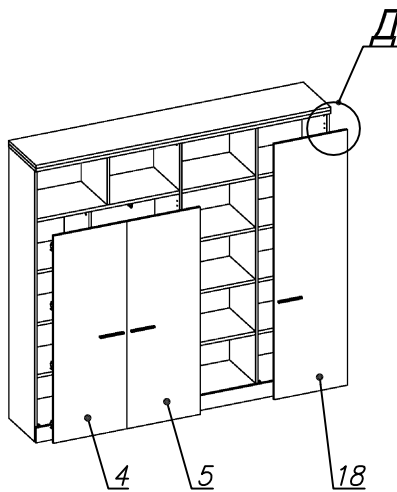

Схема сборки

Масса 120 кг !!!

Вид А

Вид Б

Вид В

Вид Д

Спецификация по деталям

| Поз. | Кол., шт. | Название | h, мм | Размер габ., мм x мм |
|------|-----------|-----------------|-------|----------------------|
| 1 | 1 | Боковина Л | 16 | 1838 x 380 |
| 2 | 1 | Стойка | 16 | 330 x 380 |
| 3 | 1 | Цоколь | 16 | 968 x 78 |
| 4 | 1 | Дверь Л | 16 | 1404 x 498 |
| 5 | 1 | Дверь Пр | 16 | 1404 x 498 |
| 6 | 1 | Боковина Пр | 16 | 1838 x 380 |
| 7 | 1 | Стойка | 16 | 1838 x 380 |
| 8 | 1 | Топ | 22 | 2002 x 400 |
| 9 | 1 | Крышка | 22 | 2002 x 400 |
| 10 | 1 | Дно | 22 | 500 x 380 |
| 11 | 1 | Дно | 22 | 468 x 380 |
| 12 | 4 | Полка проходная | 22 | 500 x 378 |
| 13 | 4 | Полка | 22 | 468 x 362 |
| 14 | 1 | Цоколь лицевой | 16 | 2000 x 100 |
| 15 | 1 | Цоколь | 16 | 500 x 78 |
| 16 | 1 | Цоколь | 16 | 468 x 78 |
| 17 | 1 | Зад.стенка | 16 | 1738 x 468 |
| 18 | 1 | Дверь Пр | 16 | 1732 x 498 |
| 19 | 1 | Стойка | 16 | 1386 x 363 |
| 20 | 1 | Полка проходная | 22 | 968 x 380 |
| 21 | 3 | Полка | 22 | 352 x 362 |
| 22 | 1 | Дно | 22 | 968 x 380 |
| 23 | 1 | Зад.стенка | 16 | 1386 x 968 |
| 24 | 1 | Стойка | 16 | 1838 x 380 |

Спецификация расхода фурнитуры

| | | | | | | |
|---|--|---|---|---|---|---|
| 6 шт.  Демпфер двери | 12 шт.  Петля нар. ДСП СТАНДАРТ | 12 шт.  Ответная планка к внутр. и нар. петле ДСП СТАНДАРТ | 1 шт.  Микролифт 310 | 54 шт.  Стяжка Minifix - ЭКСЦЕНТРИК - 16/d15/без покр. | 64 шт.  Стяжка Minifix - ЭКСЦЕНТРИК - 22/d15/без покр. | 16 шт.  Стяжка Minifix - ДЮБЕЛЬ - 34-16-34 |
| 16 шт.  Шкант d6x30/бук | 24 шт.  Еврошуруп 6,3x13 полукр. | 6 шт.  Винт М4x20/с бурт. | 60 шт.  Саморез d3,5x16/потайной | 118 шт.  Стяжка Minifix - ЗАГЛУШКА (пласт.) | 86 шт.  Стяжка Minifix - ДЮБЕЛЬ - 34 | 8 шт.  Стяжка Minifix - ЗАГЛУШКА (самокл.) |
| 4 шт.  Опора угловая регулир. "ANGOLO"/левая | 4 шт.  Опора угловая регулир. "ANGOLO"/правая | 3 шт.  Ручка "UA03" СТАНДАРТ L128 (алюм.) | | | | |