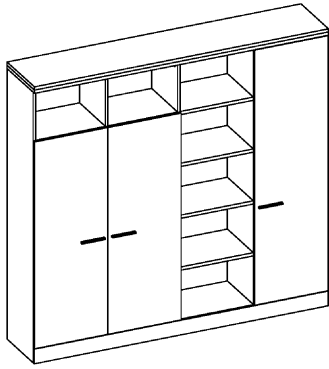

Схема сборки

Масса 120 кг !!!

Вид А

Вид Б

Вид В

Вид Д

Спецификация по деталям

| Поз. | Кол., шт. | Название | h, мм | Размер габ., мм x мм |
|------|-----------|-----------------|-------|----------------------|
| 1 | 1 | Боковина Л | 16 | 1838 x 380 |
| 2 | 1 | Стойка | 16 | 330 x 380 |
| 3 | 1 | Цоколь | 16 | 968 x 78 |
| 4 | 1 | Дверь Л | 16 | 1404 x 498 |
| 5 | 1 | Дверь Пр | 16 | 1404 x 498 |
| 6 | 1 | Боковина Пр | 16 | 1838 x 380 |
| 7 | 1 | Стойка | 16 | 1838 x 380 |
| 8 | 1 | Топ | 22 | 2002 x 400 |
| 9 | 1 | Крышка | 22 | 2002 x 400 |
| 10 | 1 | Дно | 22 | 500 x 380 |
| 11 | 1 | Дно | 22 | 468 x 380 |
| 12 | 4 | Полка проходная | 22 | 500 x 378 |
| 13 | 4 | Полка | 22 | 468 x 362 |
| 14 | 1 | Цоколь лицевой | 16 | 2000 x 100 |
| 15 | 1 | Цоколь | 16 | 500 x 78 |
| 16 | 1 | Цоколь | 16 | 468 x 78 |
| 17 | 1 | Зад.стенка | 16 | 1738 x 468 |
| 18 | 1 | Дверь Пр | 16 | 1732 x 498 |
| 19 | 1 | Стойка | 16 | 1386 x 363 |
| 20 | 1 | Полка проходная | 22 | 968 x 380 |
| 21 | 3 | Полка | 22 | 352 x 362 |
| 22 | 1 | Дно | 22 | 968 x 380 |
| 23 | 1 | Зад.стенка | 16 | 1386 x 968 |
| 24 | 1 | Стойка | 16 | 1838 x 380 |

Спецификация расхода фурнитуры

| | | | | | | |
|---|--|---|---|---|---|---|
| 6 шт.  Демпфер двери | 12 шт.  Петля нар. ДСП СТАНДАРТ | 12 шт.  Ответная планка к внутр. и нар. петле ДСП СТАНДАРТ | 1 шт.  Микролифт 310 | 54 шт.  Стяжка Minifix - ЭКСЦЕНТРИК - 16/d15/без покр. | 64 шт.  Стяжка Minifix - ЭКСЦЕНТРИК - 22/d15/без покр. | 16 шт.  Стяжка Minifix - ДЮБЕЛЬ - 34-16-34 |
| 16 шт.  Шкант d6x30/бук | 24 шт.  Еврошуруп 6,3x13 полукр. | 6 шт.  Винт М4x20/с бурт. | 60 шт.  Саморез d3,5x16/потайной | 118 шт.  Стяжка Minifix - ЗАГЛУШКА (пласт.) | 86 шт.  Стяжка Minifix - ДЮБЕЛЬ - 34 | 8 шт.  Стяжка Minifix - ЗАГЛУШКА (самокл.) |
| 4 шт.  Опора угловая регулир. "ANGOLO"/левая | 4 шт.  Опора угловая регулир. "ANGOLO"/правая | 3 шт.  Ручка "UA03" СТАНДАРТ L128 (алюм.) | | | | |