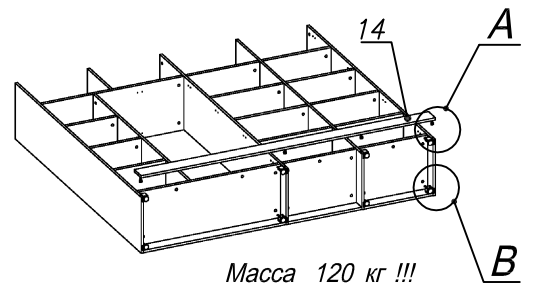

Схема сборки

Масса 120 кг !!!

Вид А

Вид Б

Вид В

Вид Д

Спецификация по деталям

| Поз. | Кол., шт. | Название | h, мм | Размер габ., мм x мм |
|------|-----------|-----------------|-------|----------------------|
| 1 | 1 | Боковина Л | 16 | 1838 x 380 |
| 2 | 1 | Стойка | 16 | 330 x 380 |
| 3 | 1 | Цоколь | 16 | 968 x 78 |
| 4 | 1 | Дверь Л | 16 | 1404 x 498 |
| 5 | 1 | Дверь Пр | 16 | 1404 x 498 |
| 6 | 1 | Боковина Пр | 16 | 1838 x 380 |
| 7 | 1 | Стойка | 16 | 1838 x 380 |
| 8 | 1 | Топ | 22 | 2002 x 400 |
| 9 | 1 | Крышка | 22 | 2002 x 400 |
| 10 | 1 | Дно | 22 | 500 x 380 |
| 11 | 1 | Дно | 22 | 468 x 380 |
| 12 | 4 | Полка проходная | 22 | 500 x 378 |
| 13 | 4 | Полка | 22 | 468 x 362 |
| 14 | 1 | Цоколь лицевой | 16 | 2000 x 100 |
| 15 | 1 | Цоколь | 16 | 500 x 78 |
| 16 | 1 | Цоколь | 16 | 468 x 78 |
| 17 | 1 | Зад.стенка | 16 | 1738 x 468 |
| 18 | 1 | Дверь Пр | 16 | 1732 x 498 |
| 19 | 1 | Стойка | 16 | 1386 x 363 |
| 20 | 1 | Полка проходная | 22 | 968 x 380 |
| 21 | 3 | Полка | 22 | 352 x 362 |
| 22 | 1 | Дно | 22 | 968 x 380 |
| 23 | 1 | Зад.стенка | 16 | 1386 x 968 |
| 24 | 1 | Стойка | 16 | 1838 x 380 |

Спецификация расхода фурнитуры

| | | | | | | |
|---|--|---|---|---|---|---|
| 6 шт.  Демпфер двери | 12 шт.  Петля нар. ДСП СТАНДАРТ | 12 шт.  Ответная планка к внутр. и нар. петле ДСП СТАНДАРТ | 1 шт.  Микролифт 310 | 54 шт.  Стяжка Minifix - ЭКСЦЕНТРИК - 16/d15/без покр. | 64 шт.  Стяжка Minifix - ЭКСЦЕНТРИК - 22/d15/без покр. | 16 шт.  Стяжка Minifix - ДЮБЕЛЬ - 34-16-34 |
| 16 шт.  Шкант d6x30/бук | 24 шт.  Еврошуруп 6,3x13 полукр. | 6 шт.  Винт М4x20/с бурт. | 60 шт.  Саморез d3,5x16/потайной | 118 шт.  Стяжка Minifix - ЗАГЛУШКА (пласт.) | 86 шт.  Стяжка Minifix - ДЮБЕЛЬ - 34 | 8 шт.  Стяжка Minifix - ЗАГЛУШКА (самокл.) |
| 4 шт.  Опора угловая регулир. "ANGOLO"/левая | 4 шт.  Опора угловая регулир. "ANGOLO"/правая | 3 шт.  Ручка "UA03" СТАНДАРТ L128 (алюм.) | | | | |