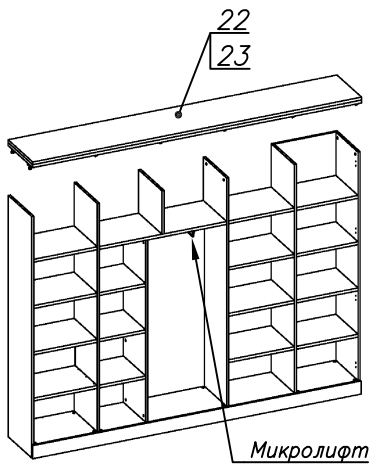

Схема сборки

Вид А

Вид Б

Вид В

Вид Д

Спецификация по деталям

Поз.	Кол., шт.	Название	h, мм	Размер габ., мм x мм
1	1	Боковина Л	16	1838 x 380
2	1	Стойка	16	1838 x 380
3	1	Стойка	16	330 x 380
4	1	Полка проходная	22	484 x 380
5	3	Полка	22	484 x 362
6	1	Дно	22	484 x 380
7	1	Цоколь	16	968 x 78
8	1	Цоколь	16	484 x 78
9	1	Зад.стенка	16	1386 x 484
10	2	Дверь Л	16	1404 x 498
11	1	Дверь Пр	16	1404 x 498
12	1	Боковина Пр	16	1838 x 380
13	1	Стойка	16	1838 x 380
14	1	Дно	22	500 x 380
15	1	Дно	22	468 x 380

Поз.	Кол., шт.	Название	h, мм	Размер габ., мм x мм
16	4	Полка проходная	22	500 x 378
17	4	Полка	22	468 x 362
18	1	Цоколь	16	500 x 78
19	1	Цоколь	16	468 x 78
20	1	Зад.стенка	16	1738 x 468
21	1	Дверь Пр	16	1732 x 498
22	1	Топ	22	2502 x 400
23	1	Крышка	22	2502 x 400
24	1	Цоколь лицевой	16	2500 x 100
25	1	Стойка	16	1386 x 363
26	1	Полка проходная	22	968 x 380
27	3	Полка	22	352 x 362
28	1	Дно	22	968 x 380
29	1	Зад.стенка	16	1386 x 968
30	1	Стойка	16	1838 x 380

Спецификация расхода фурнитуры

8 шт.  Демпфер двери	16 шт.  Петля нар. ДСП СТАНДАРТ	16 шт.  Ответная планка к внутр. и нар. петле ДСП СТАНДАРТ	1 шт.  Микролифт 310	70 шт.  Стяжка Minifix - ЭКСЦЕНТРИК - 16/d15/без покр.	85 шт.  Стяжка Minifix - ЭКСЦЕНТРИК - 22/d15/без покр.	31 шт.  Стяжка Minifix - ДЮБЕЛЬ - 34-16-34
18 шт.  Шкант d6x30/бук	32 шт.  Еврошуруп 6,3x13 полукр.	8 шт.  Винт М4x20/с бурт.	76 шт.  Саморез d3,5x16/потайной	155 шт.  Стяжка Minifix - ЗАГЛУШКА (пласт.)	93 шт.  Стяжка Minifix - ДЮБЕЛЬ - 34	12 шт.  Стяжка Minifix - ЗАГЛУШКА (самокл.)
5 шт.  Опора угловая регулир. "ANGOLO"/левая	5 шт.  Опора угловая регулир. "ANGOLO"/правая	4 шт.  Ручка "UA03" СТАНДАРТ L128 (алюм.)				