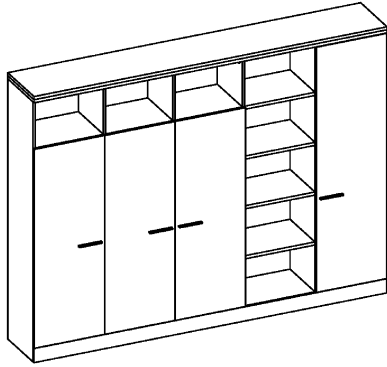

Схема сборки

Вид А

Вид Б

Вид В

Вид Д

Спецификация по деталям

Поз.	Кол., шт.	Название	h, мм	Размер габ., мм x мм
1	1	Боковина Л	16	1838 x 380
2	1	Стойка	16	1838 x 380
3	1	Стойка	16	330 x 380
4	1	Полка проходная	22	484 x 380
5	3	Полка	22	484 x 362
6	1	Дно	22	484 x 380
7	1	Цоколь	16	968 x 78
8	1	Цоколь	16	484 x 78
9	1	Зад.стенка	16	1386 x 484
10	2	Дверь Л	16	1404 x 498
11	1	Дверь Пр	16	1404 x 498
12	1	Боковина Пр	16	1838 x 380
13	1	Стойка	16	1838 x 380
14	1	Дно	22	500 x 380
15	1	Дно	22	468 x 380

Поз.	Кол., шт.	Название	h, мм	Размер габ., мм x мм
16	4	Полка проходная	22	500 x 378
17	4	Полка	22	468 x 362
18	1	Цоколь	16	500 x 78
19	1	Цоколь	16	468 x 78
20	1	Зад.стенка	16	1738 x 468
21	1	Дверь Пр	16	1732 x 498
22	1	Топ	22	2502 x 400
23	1	Крышка	22	2502 x 400
24	1	Цоколь лицевой	16	2500 x 100
25	1	Стойка	16	1386 x 363
26	1	Полка проходная	22	968 x 380
27	3	Полка	22	352 x 362
28	1	Дно	22	968 x 380
29	1	Зад.стенка	16	1386 x 968
30	1	Стойка	16	1838 x 380