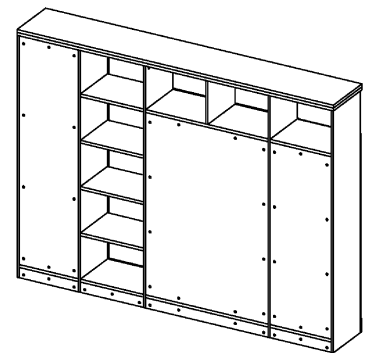

Схема сборки

Вид А

Вид Б

Вид В

Вид Д

Спецификация по деталям

Поз.	Кол., шт.	Название	h, мм	Размер габ., мм x мм
1	1	Боковина Л	16	1838 x 380
2	1	Стойка	16	1838 x 380
3	1	Стойка	16	330 x 380
4	1	Полка проходная	22	484 x 380
5	3	Полка	22	484 x 362
6	1	Дно	22	484 x 380
7	1	Цоколь	16	968 x 78
8	1	Цоколь	16	484 x 78
9	1	Зад.стенка	16	1386 x 484
10	2	Дверь Л	16	1404 x 498
11	1	Дверь Пр	16	1404 x 498
12	1	Боковина Пр	16	1838 x 380
13	1	Стойка	16	1838 x 380
14	1	Дно	22	500 x 380
15	1	Дно	22	468 x 380

Поз.	Кол., шт.	Название	h, мм	Размер габ., мм x мм
16	4	Полка проходная	22	500 x 378
17	4	Полка	22	468 x 362
18	1	Цоколь	16	500 x 78
19	1	Цоколь	16	468 x 78
20	1	Зад.стенка	16	1738 x 468
21	1	Дверь Пр	16	1732 x 498
22	1	Топ	22	2502 x 400
23	1	Крышка	22	2502 x 400
24	1	Цоколь лицевой	16	2500 x 100
25	1	Стойка	16	1386 x 363
26	1	Полка проходная	22	968 x 380
27	3	Полка	22	352 x 362
28	1	Дно	22	968 x 380
29	1	Зад.стенка	16	1386 x 968
30	1	Стойка	16	1838 x 380