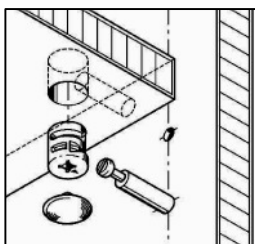

Схема сборки

Вид А

Вид Б

Вид В

Вид Д

Спецификация по деталям

Поз.	Кол., шт.	Название	h, мм	Размер габ., мм x мм
1	1	Боковина Л	16	1838 x 380
2	1	Стойка	16	1838 x 380
3	1	Стойка	16	330 x 380
4	1	Полка проходная	22	484 x 380
5	3	Полка	22	484 x 362
6	1	Дно	22	484 x 380
7	1	Цоколь	16	968 x 78
8	1	Цоколь	16	484 x 78
9	1	Зад.стенка	16	1386 x 484
10	2	Дверь Л	16	1404 x 498
11	1	Дверь Пр	16	1404 x 498
12	1	Боковина Пр	16	1838 x 380
13	1	Стойка	16	1838 x 380
14	1	Дно	22	500 x 380
15	1	Дно	22	468 x 380

Поз.	Кол., шт.	Название	h, мм	Размер габ., мм x мм
16	4	Полка проходная	22	500 x 378
17	4	Полка	22	468 x 362
18	1	Цоколь	16	500 x 78
19	1	Цоколь	16	468 x 78
20	1	Зад.стенка	16	1738 x 468
21	1	Дверь Пр	16	1732 x 498
22	1	Топ	22	2502 x 400
23	1	Крышка	22	2502 x 400
24	1	Цоколь лицевой	16	2500 x 100
25	1	Стойка	16	1386 x 363
26	1	Полка проходная	22	968 x 380
27	3	Полка	22	352 x 362
28	1	Дно	22	968 x 380
29	1	Зад.стенка	16	1386 x 968
30	1	Стойка	16	1838 x 380