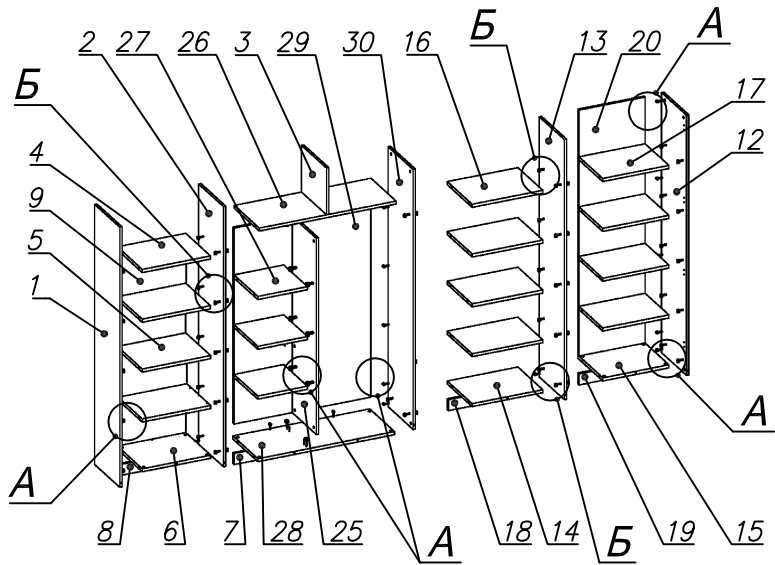

Схема сборки

Вид А

Вид Б

Вид В

Вид Д

Спецификация по деталям

Поз.	Кол., шт.	Название	h, мм	Размер габ., мм x мм
1	1	Боковина Л	16	1838 x 380
2	1	Стойка	16	1838 x 380
3	1	Стойка	16	330 x 380
4	1	Полка проходная	22	484 x 380
5	3	Полка	22	484 x 362
6	1	Дно	22	484 x 380
7	1	Цоколь	16	968 x 78
8	1	Цоколь	16	484 x 78
9	1	Зад.стенка	16	1386 x 484
10	2	Дверь Л	16	1404 x 498
11	1	Дверь Пр	16	1404 x 498
12	1	Боковина Пр	16	1838 x 380
13	1	Стойка	16	1838 x 380
14	1	Дно	22	500 x 380
15	1	Дно	22	468 x 380

Поз.	Кол., шт.	Название	h, мм	Размер габ., мм x мм
16	4	Полка проходная	22	500 x 378
17	4	Полка	22	468 x 362
18	1	Цоколь	16	500 x 78
19	1	Цоколь	16	468 x 78
20	1	Зад.стенка	16	1738 x 468
21	1	Дверь Пр	16	1732 x 498
22	1	Топ	22	2502 x 400
23	1	Крышка	22	2502 x 400
24	1	Цоколь лицевой	16	2500 x 100
25	1	Стойка	16	1386 x 363
26	1	Полка проходная	22	968 x 380
27	3	Полка	22	352 x 362
28	1	Дно	22	968 x 380
29	1	Зад.стенка	16	1386 x 968
30	1	Стойка	16	1838 x 380

Спецификация расхода фурнитуры

8 шт.  Демпфер двери	16 шт.  Петля нар. ДСП СТАНДАРТ	16 шт.  Ответная планка к внутр. и нар. петле ДСП СТАНДАРТ	1 шт.  Микролифт 310	70 шт.  Стяжка Minifix - ЭКСЦЕНТРИК - 16/d15/без покр.	85 шт.  Стяжка Minifix - ЭКСЦЕНТРИК - 22/d15/без покр.	31 шт.  Стяжка Minifix - ДЮБЕЛЬ - 34-16-34
18 шт.  Шкант d6x30/бук	32 шт.  Еврошуруп 6,3x13 полукр.	8 шт.  Винт М4x20/с бурт.	76 шт.  Саморез d3,5x16/потайной	155 шт.  Стяжка Minifix - ЗАГЛУШКА (пласт.)	93 шт.  Стяжка Minifix - ДЮБЕЛЬ - 34	12 шт.  Стяжка Minifix - ЗАГЛУШКА (самокл.)
5 шт.  Опора угловая регулир. "ANGOLO"/левая	5 шт.  Опора угловая регулир. "ANGOLO"/правая	4 шт.  Ручка "UA03" СТАНДАРТ L128 (алюм.)				