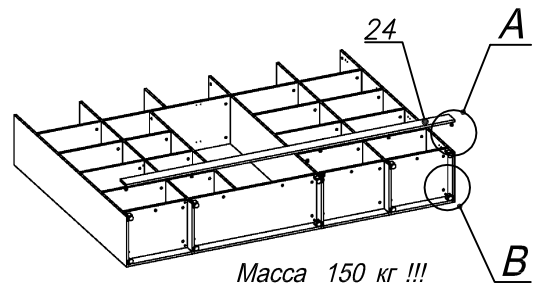

Схема сборки

Вид А

Вид Б

Вид В

Вид Д

Спецификация по деталям

Поз.	Кол., шт.	Название	h, мм	Размер габ., мм x мм
1	1	Боковина Л	16	1838 x 380
2	1	Стойка	16	1838 x 380
3	1	Стойка	16	330 x 380
4	1	Полка проходная	22	484 x 380
5	3	Полка	22	484 x 362
6	1	Дно	22	484 x 380
7	1	Цоколь	16	968 x 78
8	1	Цоколь	16	484 x 78
9	1	Зад.стенка	16	1386 x 484
10	2	Дверь Л	16	1404 x 498
11	1	Дверь Пр	16	1404 x 498
12	1	Боковина Пр	16	1838 x 380
13	1	Стойка	16	1838 x 380
14	1	Дно	22	500 x 380
15	1	Дно	22	468 x 380

Поз.	Кол., шт.	Название	h, мм	Размер габ., мм x мм
16	4	Полка проходная	22	500 x 378
17	4	Полка	22	468 x 362
18	1	Цоколь	16	500 x 78
19	1	Цоколь	16	468 x 78
20	1	Зад.стенка	16	1738 x 468
21	1	Дверь Пр	16	1732 x 498
22	1	Топ	22	2502 x 400
23	1	Крышка	22	2502 x 400
24	1	Цоколь лицевой	16	2500 x 100
25	1	Стойка	16	1386 x 363
26	1	Полка проходная	22	968 x 380
27	3	Полка	22	352 x 362
28	1	Дно	22	968 x 380
29	1	Зад.стенка	16	1386 x 968
30	1	Стойка	16	1838 x 380