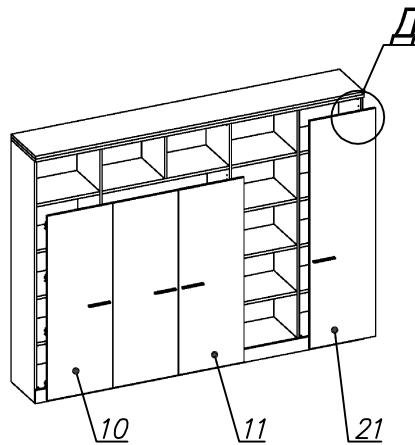

Схема сборки

Вид А

Вид Б

Вид В

Вид Д

Спецификация по деталям

Поз.	Кол., шт.	Название	h, мм	Размер габ., мм x мм
1	1	Боковина Л	16	1838 x 380
2	1	Стойка	16	1838 x 380
3	1	Стойка	16	330 x 380
4	1	Полка проходная	22	484 x 380
5	3	Полка	22	484 x 362
6	1	Дно	22	484 x 380
7	1	Цоколь	16	968 x 78
8	1	Цоколь	16	484 x 78
9	1	Зад.стенка	16	1386 x 484
10	2	Дверь Л	16	1404 x 498
11	1	Дверь Пр	16	1404 x 498
12	1	Боковина Пр	16	1838 x 380
13	1	Стойка	16	1838 x 380
14	1	Дно	22	500 x 380
15	1	Дно	22	468 x 380

Поз.	Кол., шт.	Название	h, мм	Размер габ., мм x мм
16	4	Полка проходная	22	500 x 378
17	4	Полка	22	468 x 362
18	1	Цоколь	16	500 x 78
19	1	Цоколь	16	468 x 78
20	1	Зад.стенка	16	1738 x 468
21	1	Дверь Пр	16	1732 x 498
22	1	Топ	22	2502 x 400
23	1	Крышка	22	2502 x 400
24	1	Цоколь лицевой	16	2500 x 100
25	1	Стойка	16	1386 x 363
26	1	Полка проходная	22	968 x 380
27	3	Полка	22	352 x 362
28	1	Дно	22	968 x 380
29	1	Зад.стенка	16	1386 x 968
30	1	Стойка	16	1838 x 380

Спецификация расхода фурнитуры

8 шт.  Демпфер двери	16 шт.  Петля нар. ДСП СТАНДАРТ	16 шт.  Ответная планка к внутр. и нар. петле ДСП СТАНДАРТ	1 шт.  Микролифт 310	70 шт.  Стяжка Minifix - ЭКСЦЕНТРИК - 16/d15/без покр.	85 шт.  Стяжка Minifix - ЭКСЦЕНТРИК - 22/d15/без покр.	31 шт.  Стяжка Minifix - ДЮБЕЛЬ - 34-16-34
18 шт.  Шкант d6x30/бук	32 шт.  Еврошуруп 6,3x13 полукр.	8 шт.  Винт М4x20/с бурт.	76 шт.  Саморез d3,5x16/потайной	155 шт.  Стяжка Minifix - ЗАГЛУШКА (пласт.)	93 шт.  Стяжка Minifix - ДЮБЕЛЬ - 34	12 шт.  Стяжка Minifix - ЗАГЛУШКА (самокл.)
5 шт.  Опора угловая регулир. "ANGOLO"/левая	5 шт.  Опора угловая регулир. "ANGOLO"/правая	4 шт.  Ручка "UA03" СТАНДАРТ L128 (алюм.)				