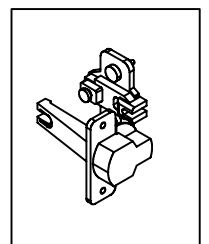

Схема сборки

Вид А

Вид Б

Вид В

Вид Д

Спецификация по деталям

Поз.	Кол., шт.	Название	h, мм	Размер габ., мм x мм
1	1	Боковина Л	16	1838 x 380
2	1	Стойка	16	1838 x 380
3	1	Стойка	16	330 x 380
4	1	Полка проходная	22	484 x 380
5	3	Полка	22	484 x 362
6	1	Дно	22	484 x 380
7	1	Цоколь	16	968 x 78
8	1	Цоколь	16	484 x 78
9	1	Зад.стенка	16	1386 x 484
10	2	Дверь Л	16	1404 x 498
11	1	Дверь Пр	16	1404 x 498
12	1	Боковина Пр	16	1838 x 380
13	1	Стойка	16	1838 x 380
14	1	Дно	22	500 x 380
15	1	Дно	22	468 x 380

Поз.	Кол., шт.	Название	h, мм	Размер габ., мм x мм
16	4	Полка проходная	22	500 x 378
17	4	Полка	22	468 x 362
18	1	Цоколь	16	500 x 78
19	1	Цоколь	16	468 x 78
20	1	Зад.стенка	16	1738 x 468
21	1	Дверь Пр	16	1732 x 498
22	1	Топ	22	2502 x 400
23	1	Крышка	22	2502 x 400
24	1	Цоколь лицевой	16	2500 x 100
25	1	Стойка	16	1386 x 363
26	1	Полка проходная	22	968 x 380
27	3	Полка	22	352 x 362
28	1	Дно	22	968 x 380
29	1	Зад.стенка	16	1386 x 968
30	1	Стойка	16	1838 x 380