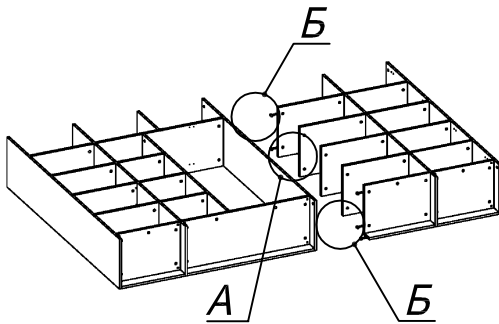

Схема сборки

Вид А

Вид Б

Вид В

Вид Д

Спецификация по деталям

Поз.	Кол., шт.	Название	h, мм	Размер габ., мм x мм
1	1	Боковина Л	16	1838 x 380
2	1	Стойка	16	1838 x 380
3	1	Стойка	16	330 x 380
4	1	Полка проходная	22	484 x 380
5	3	Полка	22	484 x 362
6	1	Дно	22	484 x 380
7	1	Цоколь	16	968 x 78
8	1	Цоколь	16	484 x 78
9	1	Зад.стенка	16	1386 x 484
10	2	Дверь Л	16	1404 x 498
11	1	Дверь Пр	16	1404 x 498
12	1	Боковина Пр	16	1838 x 380
13	1	Стойка	16	1838 x 380
14	1	Дно	22	500 x 380
15	1	Дно	22	468 x 380

Поз.	Кол., шт.	Название	h, мм	Размер габ., мм x мм
16	4	Полка проходная	22	500 x 378
17	4	Полка	22	468 x 362
18	1	Цоколь	16	500 x 78
19	1	Цоколь	16	468 x 78
20	1	Зад.стенка	16	1738 x 468
21	1	Дверь Пр	16	1732 x 498
22	1	Топ	22	2502 x 400
23	1	Крышка	22	2502 x 400
24	1	Цоколь лицевой	16	2500 x 100
25	1	Стойка	16	1386 x 363
26	1	Полка проходная	22	968 x 380
27	3	Полка	22	352 x 362
28	1	Дно	22	968 x 380
29	1	Зад.стенка	16	1386 x 968
30	1	Стойка	16	1838 x 380

Спецификация расхода фурнитуры

8 шт.  Демпфер двери	16 шт.  Петля нар. ДСП СТАНДАРТ	16 шт.  Ответная планка к внутр. и нар. петле ДСП СТАНДАРТ	1 шт.  Микролифт 310	70 шт.  Стяжка Minifix - ЭКСЦЕНТРИК - 16/d15/без покр.	85 шт.  Стяжка Minifix - ЭКСЦЕНТРИК - 22/d15/без покр.	31 шт.  Стяжка Minifix - ДЮБЕЛЬ - 34-16-34
18 шт.  Шкант d6x30/бук	32 шт.  Еврошуруп 6,3x13 полукр.	8 шт.  Винт М4x20/с бурт.	76 шт.  Саморез d3,5x16/потайной	155 шт.  Стяжка Minifix - ЗАГЛУШКА (пласт.)	93 шт.  Стяжка Minifix - ДЮБЕЛЬ - 34	12 шт.  Стяжка Minifix - ЗАГЛУШКА (самокл.)
5 шт.  Опора угловая регулир. "ANGOLO"/левая	5 шт.  Опора угловая регулир. "ANGOLO"/правая	4 шт.  Ручка "UA03" СТАНДАРТ L128 (алюм.)				