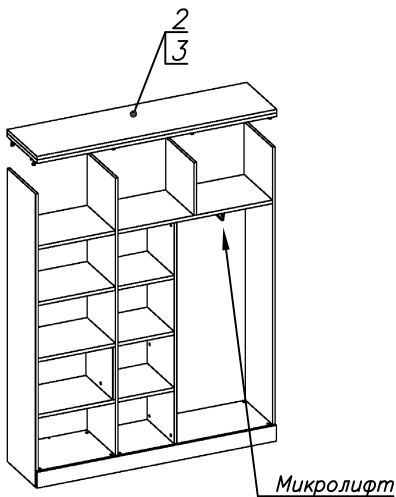

**Схема сборки**

**Вид Ж**

**Вид А**

**Вид Б**

**Вид В**

**Вид Г**

**Вид Д**

Спецификация по деталям

Поз.	Кол., шт.	Название	h, мм	Размер габ., мм x мм
1	1	Стойка	16	330 x 380
2	1	Топ	22	1502 x 400
3	1	Крышка	22	1502 x 400
4	1	Дно	22	484 x 380
5	1	Цоколь лицевой	16	1500 x 100
6	1	Цоколь	16	968 x 78
7	1	Цоколь	16	484 x 78
8	1	Дверь Л	16	1404 x 498
9	1	Дверь Пр	16	1404 x 498
10	1	Боковина Л	16	1838 x 380
11	1	Стойка	16	1838 x 380
12	1	Стойка	16	330 x 362
13	2	Полка проходная	22	484 x 378
14	1	Полка проходная	22	484 x 380
15	1	Полка проходная	22	484 x 380
16	1	Зад. стенка	16	330 x 484
17	2	Фасад ящика	16	498 x 185
18	2	Дно ящика	16	348 x 436
19	2	Задняя стенка ящика	16	70 x 436
20	1	Боковина Пр	16	1838 x 380
21	1	Стойка	16	1386 x 363
22	1	Полка проходная	22	968 x 380
23	3	Полка	22	352 x 362
24	1	Дно	22	968 x 380
25	1	Зад. стенка	16	1386 x 968

Спецификация расхода фурнитуры

6 шт.  Демпфер двери	8 шт.  Петля нар. ДСП СТАНДАРТ	8 шт.  Ответная планка к внутр. и нар. петле ДСП СТАНДАРТ	4 шт.  Направляющие Sambox СТЯЖКА 86	2 компл.  Направляющие Sambox 86x350	1 шт.  Микролифт 310	44 шт.  Стяжка Minifix - ЭКСЦЕНТРИК - 16/d15/без покр.
43 шт.  Стяжка Minifix - ЭКСЦЕНТРИК - 22/d15/без покр.	11 шт.  Стяжка Minifix - ДЮБЕЛЬ - 34-16-34	18 шт.  Шкант d6x30/бук	16 шт.  Еврошуруп 6,3x13 полукр.	8 шт.  Винт М4x20/с бурт.	68 шт.  Саморез d3,5x16/потайной	12 шт.  Саморез d4,0x16/потайной
87 шт.  Стяжка Minifix - ЗАГЛУШКА (пласт.)	65 шт.  Стяжка Minifix - ДЮБЕЛЬ - 34	9 шт.  Стяжка Minifix - ЗАГЛУШКА (самокл.)	3 шт.  Опора угловая регулир. "ANGOLO"/левая	3 шт.  Опора угловая регулир. "ANGOLO"/правая	4 шт.  Ручка "UA03" СТАНДАРТ L128 (алюм.)	