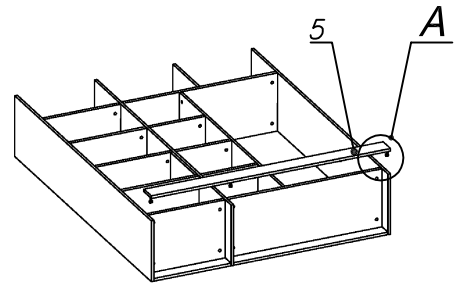

**Схема сборки**

**Вид Ж**

**Вид А**

**Вид Б**

**Вид В**

**Вид Г**

**Вид Д**

Спецификация по деталям

Поз.	Кол., шт.	Название	h, мм	Размер габ., мм x мм
1	1	Стойка	16	330 x 380
2	1	Топ	22	1502 x 400
3	1	Крышка	22	1502 x 400
4	1	Дно	22	484 x 380
5	1	Цоколь лицевой	16	1500 x 100
6	1	Цоколь	16	968 x 78
7	1	Цоколь	16	484 x 78
8	1	Дверь Л	16	1404 x 498
9	1	Дверь Пр	16	1404 x 498
10	1	Боковина Л	16	1838 x 380
11	1	Стойка	16	1838 x 380
12	1	Стойка	16	330 x 362
13	2	Полка проходная	22	484 x 378
14	1	Полка проходная	22	484 x 380
15	1	Полка проходная	22	484 x 380
16	1	Зад. стенка	16	330 x 484
17	2	Фасад ящика	16	498 x 185
18	2	Дно ящика	16	348 x 436
19	2	Задняя стенка ящика	16	70 x 436
20	1	Боковина Пр	16	1838 x 380
21	1	Стойка	16	1386 x 363
22	1	Полка проходная	22	968 x 380
23	3	Полка	22	352 x 362
24	1	Дно	22	968 x 380
25	1	Зад. стенка	16	1386 x 968