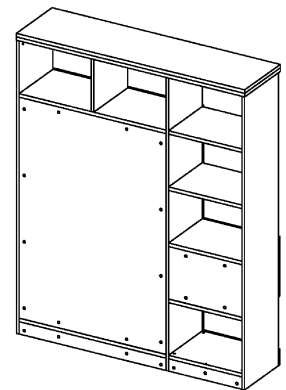

**Схема сборки**

**Вид Ж**

**Вид А**

**Вид Б**

**Вид В**

**Вид Г**

**Вид Д**

Спецификация по деталям

Поз.	Кол., шт.	Название	h, мм	Размер габ., мм x мм
1	1	Стойка	16	330 x 380
2	1	Топ	22	1502 x 400
3	1	Крышка	22	1502 x 400
4	1	Дно	22	484 x 380
5	1	Цоколь лицевой	16	1500 x 100
6	1	Цоколь	16	968 x 78
7	1	Цоколь	16	484 x 78
8	1	Дверь Л	16	1404 x 498
9	1	Дверь Пр	16	1404 x 498
10	1	Боковина Л	16	1838 x 380
11	1	Стойка	16	1838 x 380
12	1	Стойка	16	330 x 362
13	2	Полка проходная	22	484 x 378
14	1	Полка проходная	22	484 x 380
15	1	Полка проходная	22	484 x 380
16	1	Зад. стенка	16	330 x 484
17	2	Фасад ящика	16	498 x 185
18	2	Дно ящика	16	348 x 436
19	2	Задняя стенка ящика	16	70 x 436
20	1	Боковина Пр	16	1838 x 380
21	1	Стойка	16	1386 x 363
22	1	Полка проходная	22	968 x 380
23	3	Полка	22	352 x 362
24	1	Дно	22	968 x 380
25	1	Зад. стенка	16	1386 x 968

Спецификация расхода фурнитуры

6 шт.  Демпфер двери	8 шт.  Петля нар. ДСП СТАНДАРТ	8 шт.  Ответная планка к внутр. и нар. петле ДСП СТАНДАРТ	4 шт.  Направляющие Sambox СТЯЖКА 86	2 компл.  Направляющие Sambox 86x350	1 шт.  Микролифт 310	44 шт.  Стяжка Minifix - ЭКСЦЕНТРИК - 16/d15/без покр.
43 шт.  Стяжка Minifix - ЭКСЦЕНТРИК - 22/d15/без покр.	11 шт.  Стяжка Minifix - ДЮБЕЛЬ - 34-16-34	18 шт.  Шкант d6x30/бук	16 шт.  Еврошуруп 6,3x13 полукр.	8 шт.  Винт М4x20/с бурт.	68 шт.  Саморез d3,5x16/потайной	12 шт.  Саморез d4,0x16/потайной
87 шт.  Стяжка Minifix - ЗАГЛУШКА (пласт.)	65 шт.  Стяжка Minifix - ДЮБЕЛЬ - 34	9 шт.  Стяжка Minifix - ЗАГЛУШКА (самокл.)	3 шт.  Опора угловая регулир. "ANGOLO"/левая	3 шт.  Опора угловая регулир. "ANGOLO"/правая	4 шт.  Ручка "UA03" СТАНДАРТ L128 (алюм.)	