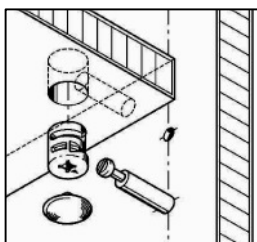

**Схема сборки**

**Вид Ж**

**Вид А**

**Вид Б**

**Вид В**

**Вид Г**

**Вид Д**

Спецификация по деталям

Поз.	Кол., шт.	Название	h, мм	Размер габ., мм x мм
1	1	Стойка	16	330 x 380
2	1	Топ	22	1502 x 400
3	1	Крышка	22	1502 x 400
4	1	Дно	22	484 x 380
5	1	Цоколь лицевой	16	1500 x 100
6	1	Цоколь	16	968 x 78
7	1	Цоколь	16	484 x 78
8	1	Дверь Л	16	1404 x 498
9	1	Дверь Пр	16	1404 x 498
10	1	Боковина Л	16	1838 x 380
11	1	Стойка	16	1838 x 380
12	1	Стойка	16	330 x 362
13	2	Полка проходная	22	484 x 378
14	1	Полка проходная	22	484 x 380
15	1	Полка проходная	22	484 x 380
16	1	Зад. стенка	16	330 x 484
17	2	Фасад ящика	16	498 x 185
18	2	Дно ящика	16	348 x 436
19	2	Задняя стенка ящика	16	70 x 436
20	1	Боковина Пр	16	1838 x 380
21	1	Стойка	16	1386 x 363
22	1	Полка проходная	22	968 x 380
23	3	Полка	22	352 x 362
24	1	Дно	22	968 x 380
25	1	Зад. стенка	16	1386 x 968