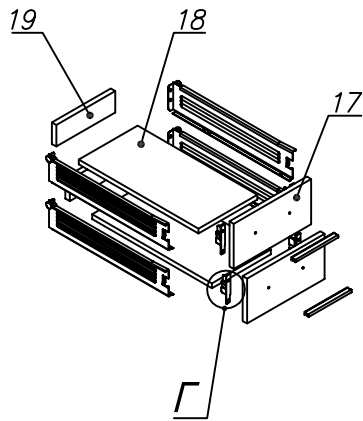

**Схема сборки**

**Вид Ж**

**Вид А**

**Вид Б**

**Вид В**

**Вид Г**

**Вид Д**

Спецификация по деталям

Поз.	Кол., шт.	Название	h, мм	Размер габ., мм x мм
1	1	Стойка	16	330 x 380
2	1	Топ	22	1502 x 400
3	1	Крышка	22	1502 x 400
4	1	Дно	22	484 x 380
5	1	Цоколь лицевой	16	1500 x 100
6	1	Цоколь	16	968 x 78
7	1	Цоколь	16	484 x 78
8	1	Дверь Л	16	1404 x 498
9	1	Дверь Пр	16	1404 x 498
10	1	Боковина Л	16	1838 x 380
11	1	Стойка	16	1838 x 380
12	1	Стойка	16	330 x 362
13	2	Полка проходная	22	484 x 378
14	1	Полка проходная	22	484 x 380
15	1	Полка проходная	22	484 x 380
16	1	Зад. стенка	16	330 x 484
17	2	Фасад ящика	16	498 x 185
18	2	Дно ящика	16	348 x 436
19	2	Задняя стенка ящика	16	70 x 436
20	1	Боковина Пр	16	1838 x 380
21	1	Стойка	16	1386 x 363
22	1	Полка проходная	22	968 x 380
23	3	Полка	22	352 x 362
24	1	Дно	22	968 x 380
25	1	Зад. стенка	16	1386 x 968

Спецификация расхода фурнитуры

6 шт.  Демпфер двери	8 шт.  Петля нар. ДСП СТАНДАРТ	8 шт.  Ответная планка к внутр. и нар. петле ДСП СТАНДАРТ	4 шт.  Направляющие Sambox СТЯЖКА 86	2 компл.  Направляющие Sambox 86x350	1 шт.  Микролифт 310	44 шт.  Стяжка Minifix - ЭКСЦЕНТРИК - 16/d15/без покр.
43 шт.  Стяжка Minifix - ЭКСЦЕНТРИК - 22/d15/без покр.	11 шт.  Стяжка Minifix - ДЮБЕЛЬ - 34-16-34	18 шт.  Шкант d6x30/бук	16 шт.  Еврошуруп 6,3x13 полукр.	8 шт.  Винт М4x20/с бурт.	68 шт.  Саморез d3,5x16/потайной	12 шт.  Саморез d4,0x16/потайной
87 шт.  Стяжка Minifix - ЗАГЛУШКА (пласт.)	65 шт.  Стяжка Minifix - ДЮБЕЛЬ - 34	9 шт.  Стяжка Minifix - ЗАГЛУШКА (самокл.)	3 шт.  Опора угловая регулир. "ANGOLO"/левая	3 шт.  Опора угловая регулир. "ANGOLO"/правая	4 шт.  Ручка "UA03" СТАНДАРТ L128 (алюм.)	