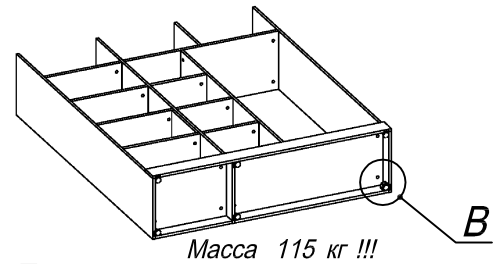

**Схема сборки**

**Вид Ж**

**Вид А**

**Вид Б**

**Вид В**

**Вид Г**

**Вид Д**

Спецификация по деталям

Поз.	Кол., шт.	Название	h, мм	Размер габ., мм x мм
1	1	Стойка	16	330 x 380
2	1	Топ	22	1502 x 400
3	1	Крышка	22	1502 x 400
4	1	Дно	22	484 x 380
5	1	Цоколь лицевой	16	1500 x 100
6	1	Цоколь	16	968 x 78
7	1	Цоколь	16	484 x 78
8	1	Дверь Л	16	1404 x 498
9	1	Дверь Пр	16	1404 x 498
10	1	Боковина Л	16	1838 x 380
11	1	Стойка	16	1838 x 380
12	1	Стойка	16	330 x 362
13	2	Полка проходная	22	484 x 378
14	1	Полка проходная	22	484 x 380
15	1	Полка проходная	22	484 x 380
16	1	Зад. стенка	16	330 x 484
17	2	Фасад ящика	16	498 x 185
18	2	Дно ящика	16	348 x 436
19	2	Задняя стенка ящика	16	70 x 436
20	1	Боковина Пр	16	1838 x 380
21	1	Стойка	16	1386 x 363
22	1	Полка проходная	22	968 x 380
23	3	Полка	22	352 x 362
24	1	Дно	22	968 x 380
25	1	Зад. стенка	16	1386 x 968