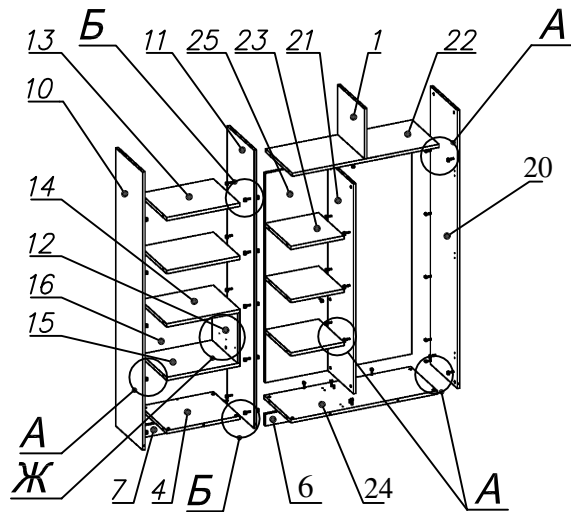

**Схема сборки**

**Вид Ж**

**Вид А**

**Вид Б**

**Вид В**

**Вид Г**

**Вид Д**

Спецификация по деталям

Поз.	Кол., шт.	Название	h, мм	Размер габ., мм x мм
1	1	Стойка	16	330 x 380
2	1	Топ	22	1502 x 400
3	1	Крышка	22	1502 x 400
4	1	Дно	22	484 x 380
5	1	Цоколь лицевой	16	1500 x 100
6	1	Цоколь	16	968 x 78
7	1	Цоколь	16	484 x 78
8	1	Дверь Л	16	1404 x 498
9	1	Дверь Пр	16	1404 x 498
10	1	Боковина Л	16	1838 x 380
11	1	Стойка	16	1838 x 380
12	1	Стойка	16	330 x 362
13	2	Полка проходная	22	484 x 378
14	1	Полка проходная	22	484 x 380
15	1	Полка проходная	22	484 x 380
16	1	Зад. стенка	16	330 x 484
17	2	Фасад ящика	16	498 x 185
18	2	Дно ящика	16	348 x 436
19	2	Задняя стенка ящика	16	70 x 436
20	1	Боковина Пр	16	1838 x 380
21	1	Стойка	16	1386 x 363
22	1	Полка проходная	22	968 x 380
23	3	Полка	22	352 x 362
24	1	Дно	22	968 x 380
25	1	Зад. стенка	16	1386 x 968

Спецификация расхода фурнитуры

6 шт.  Демпфер двери	8 шт.  Петля нар. ДСП СТАНДАРТ	8 шт.  Ответная планка к внутр. и нар. петле ДСП СТАНДАРТ	4 шт.  Направляющие Sambox СТЯЖКА 86	2 компл.  Направляющие Sambox 86x350	1 шт.  Микролифт 310	44 шт.  Стяжка Minifix - ЭКСЦЕНТРИК - 16/d15/без покр.
43 шт.  Стяжка Minifix - ЭКСЦЕНТРИК - 22/d15/без покр.	11 шт.  Стяжка Minifix - ДЮБЕЛЬ - 34-16-34	18 шт.  Шкант d6x30/бук	16 шт.  Еврошуруп 6,3x13 полукр.	8 шт.  Винт М4x20/с бурт.	68 шт.  Саморез d3,5x16/потайной	12 шт.  Саморез d4,0x16/потайной
87 шт.  Стяжка Minifix - ЗАГЛУШКА (пласт.)	65 шт.  Стяжка Minifix - ДЮБЕЛЬ - 34	9 шт.  Стяжка Minifix - ЗАГЛУШКА (самокл.)	3 шт.  Опора угловая регулир. "ANGOLO"/левая	3 шт.  Опора угловая регулир. "ANGOLO"/правая	4 шт.  Ручка "UA03" СТАНДАРТ L128 (алюм.)	