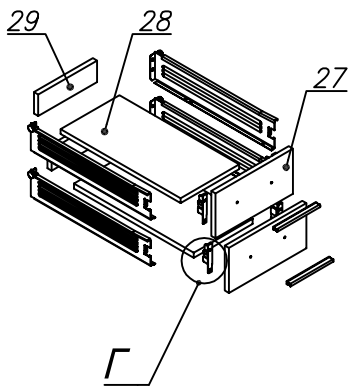

**Схема сборки**

**Вид Ж**

Масса 150 кг !!!

**Вид А**

**Вид Б**

**Вид В**

**Вид Г**

**Вид Д**

Спецификация по деталям

Поз.	Кол., шт.	Название	h, мм	Размер габ., мм x мм
1	1	Стойка	16	330 x 380
2	1	Дно	22	484 x 380
3	1	Цоколь	16	968 x 78
4	1	Цоколь	16	484 x 78
5	1	Дверь Л	16	1404 x 498
6	1	Дверь Пр	16	1404 x 498
7	1	Боковина Пр	16	1838 x 380
8	1	Стойка	16	1838 x 380
9	1	Дно	22	500 x 380
10	1	Дно	22	468 x 380
11	4	Полка проходная	22	500 x 378
12	4	Полка	22	468 x 362
13	1	Цоколь	16	500 x 78
14	1	Цоколь	16	468 x 78
15	1	Зад.стенка	16	1738 x 468
16	1	Дверь Пр	16	1732 x 498
17	1	Топ	22	2502 x 400
18	1	Крышка	22	2502 x 400

Поз.	Кол., шт.	Название	h, мм	Размер габ., мм x мм
19	1	Цоколь лицевой	16	2500 x 100
20	1	Боковина Л	16	1838 x 380
21	1	Стойка	16	1838 x 380
22	1	Стойка	16	330 x 362
23	2	Полка проходная	22	484 x 378
24	1	Полка проходная	22	484 x 380
25	1	Полка проходная	22	484 x 380
26	1	Зад.стенка	16	330 x 484
27	2	Фасад ящика	16	498 x 185
28	2	Дно ящика	16	348 x 436
29	2	Задняя стенка ящика	16	70 x 436
30	1	Стойка	16	1386 x 363
31	1	Полка проходная	22	968 x 380
32	3	Полка	22	352 x 362
33	1	Дно	22	968 x 380
34	1	Зад.стенка	16	1386 x 968
35	1	Стойка	16	1838 x 380