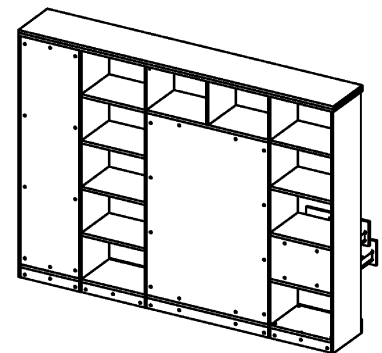

**Схема сборки**

**Вид Ж**

Масса 150 кг !!!

**Вид А**

**Вид Б**

**Вид В**

**Вид Г**

**Вид Д**

Спецификация по деталям

Поз.	Кол., шт.	Название	h, мм	Размер габ., мм x мм
1	1	Стойка	16	330 x 380
2	1	Дно	22	484 x 380
3	1	Цоколь	16	968 x 78
4	1	Цоколь	16	484 x 78
5	1	Дверь Л	16	1404 x 498
6	1	Дверь Пр	16	1404 x 498
7	1	Боковина Пр	16	1838 x 380
8	1	Стойка	16	1838 x 380
9	1	Дно	22	500 x 380
10	1	Дно	22	468 x 380
11	4	Полка проходная	22	500 x 378
12	4	Полка	22	468 x 362
13	1	Цоколь	16	500 x 78
14	1	Цоколь	16	468 x 78
15	1	Зад.стенка	16	1738 x 468
16	1	Дверь Пр	16	1732 x 498
17	1	Топ	22	2502 x 400
18	1	Крышка	22	2502 x 400

Поз.	Кол., шт.	Название	h, мм	Размер габ., мм x мм
19	1	Цоколь лицевой	16	2500 x 100
20	1	Боковина Л	16	1838 x 380
21	1	Стойка	16	1838 x 380
22	1	Стойка	16	330 x 362
23	2	Полка проходная	22	484 x 378
24	1	Полка проходная	22	484 x 380
25	1	Полка проходная	22	484 x 380
26	1	Зад.стенка	16	330 x 484
27	2	Фасад ящика	16	498 x 185
28	2	Дно ящика	16	348 x 436
29	2	Задняя стенка ящика	16	70 x 436
30	1	Стойка	16	1386 x 363
31	1	Полка проходная	22	968 x 380
32	3	Полка	22	352 x 362
33	1	Дно	22	968 x 380
34	1	Зад.стенка	16	1386 x 968
35	1	Стойка	16	1838 x 380