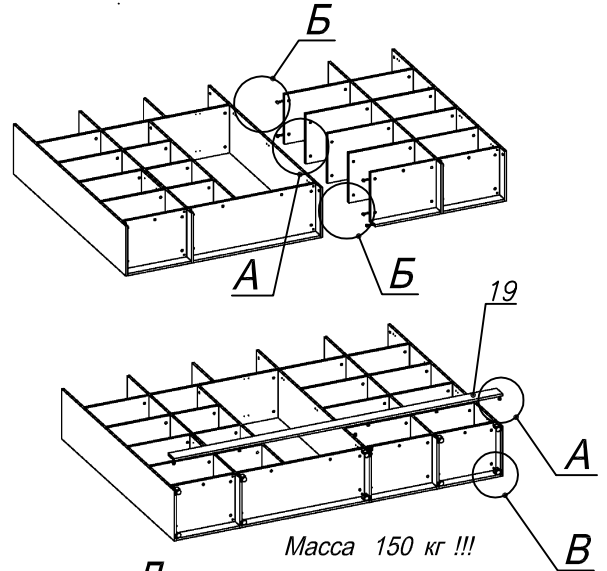

**Схема сборки**

**Вид Ж**

Масса 150 кг !!!

**Вид А**

**Вид Б**

**Вид В**

**Вид Г**

**Вид Д**

Спецификация по деталям

Поз.	Кол., шт.	Название	h, мм	Размер габ., мм x мм
1	1	Стойка	16	330 x 380
2	1	Дно	22	484 x 380
3	1	Цоколь	16	968 x 78
4	1	Цоколь	16	484 x 78
5	1	Дверь Л	16	1404 x 498
6	1	Дверь Пр	16	1404 x 498
7	1	Боковина Пр	16	1838 x 380
8	1	Стойка	16	1838 x 380
9	1	Дно	22	500 x 380
10	1	Дно	22	468 x 380
11	4	Полка проходная	22	500 x 378
12	4	Полка	22	468 x 362
13	1	Цоколь	16	500 x 78
14	1	Цоколь	16	468 x 78
15	1	Зад.стенка	16	1738 x 468
16	1	Дверь Пр	16	1732 x 498
17	1	Топ	22	2502 x 400
18	1	Крышка	22	2502 x 400

Поз.	Кол., шт.	Название	h, мм	Размер габ., мм x мм
19	1	Цоколь лицевой	16	2500 x 100
20	1	Боковина Л	16	1838 x 380
21	1	Стойка	16	1838 x 380
22	1	Стойка	16	330 x 362
23	2	Полка проходная	22	484 x 378
24	1	Полка проходная	22	484 x 380
25	1	Полка проходная	22	484 x 380
26	1	Зад.стенка	16	330 x 484
27	2	Фасад ящика	16	498 x 185
28	2	Дно ящика	16	348 x 436
29	2	Задняя стенка ящика	16	70 x 436
30	1	Стойка	16	1386 x 363
31	1	Полка проходная	22	968 x 380
32	3	Полка	22	352 x 362
33	1	Дно	22	968 x 380
34	1	Зад.стенка	16	1386 x 968
35	1	Стойка	16	1838 x 380