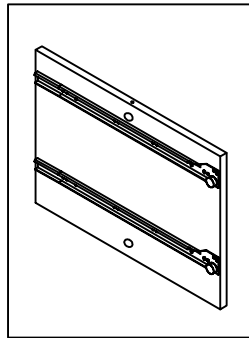

**Схема сборки**

**Вид Ж**

Масса 150 кг !!!

**Вид А**

**Вид Б**

**Вид В**

**Вид Г**

**Вид Д**

Спецификация по деталям

Поз.	Кол., шт.	Название	h, мм	Размер габ., мм x мм
1	1	Стойка	16	330 x 380
2	1	Дно	22	484 x 380
3	1	Цоколь	16	968 x 78
4	1	Цоколь	16	484 x 78
5	1	Дверь Л	16	1404 x 498
6	1	Дверь Пр	16	1404 x 498
7	1	Боковина Пр	16	1838 x 380
8	1	Стойка	16	1838 x 380
9	1	Дно	22	500 x 380
10	1	Дно	22	468 x 380
11	4	Полка проходная	22	500 x 378
12	4	Полка	22	468 x 362
13	1	Цоколь	16	500 x 78
14	1	Цоколь	16	468 x 78
15	1	Зад.стенка	16	1738 x 468
16	1	Дверь Пр	16	1732 x 498
17	1	Топ	22	2502 x 400
18	1	Крышка	22	2502 x 400

Поз.	Кол., шт.	Название	h, мм	Размер габ., мм x мм
19	1	Цоколь лицевой	16	2500 x 100
20	1	Боковина Л	16	1838 x 380
21	1	Стойка	16	1838 x 380
22	1	Стойка	16	330 x 362
23	2	Полка проходная	22	484 x 378
24	1	Полка проходная	22	484 x 380
25	1	Полка проходная	22	484 x 380
26	1	Зад.стенка	16	330 x 484
27	2	Фасад ящика	16	498 x 185
28	2	Дно ящика	16	348 x 436
29	2	Задняя стенка ящика	16	70 x 436
30	1	Стойка	16	1386 x 363
31	1	Полка проходная	22	968 x 380
32	3	Полка	22	352 x 362
33	1	Дно	22	968 x 380
34	1	Зад.стенка	16	1386 x 968
35	1	Стойка	16	1838 x 380