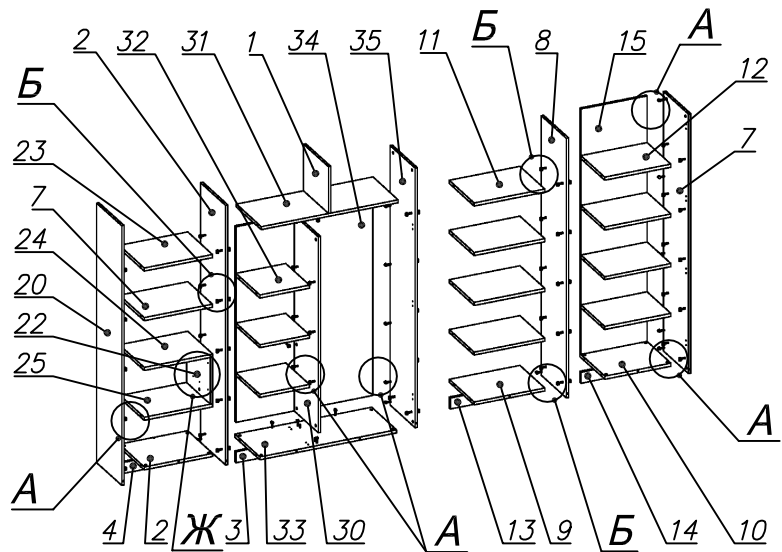

**Схема сборки**

**Вид Ж**

Масса 150 кг !!!

**Вид А**

**Вид Б**

**Вид В**

**Вид Г**

**Вид Д**

Спецификация по деталям

Поз.	Кол., шт.	Название	h, мм	Размер габ., мм x мм
1	1	Стойка	16	330 x 380
2	1	Дно	22	484 x 380
3	1	Цоколь	16	968 x 78
4	1	Цоколь	16	484 x 78
5	1	Дверь Л	16	1404 x 498
6	1	Дверь Пр	16	1404 x 498
7	1	Боковина Пр	16	1838 x 380
8	1	Стойка	16	1838 x 380
9	1	Дно	22	500 x 380
10	1	Дно	22	468 x 380
11	4	Полка проходная	22	500 x 378
12	4	Полка	22	468 x 362
13	1	Цоколь	16	500 x 78
14	1	Цоколь	16	468 x 78
15	1	Зад.стенка	16	1738 x 468
16	1	Дверь Пр	16	1732 x 498
17	1	Топ	22	2502 x 400
18	1	Крышка	22	2502 x 400

Поз.	Кол., шт.	Название	h, мм	Размер габ., мм x мм
19	1	Цоколь лицевой	16	2500 x 100
20	1	Боковина Л	16	1838 x 380
21	1	Стойка	16	1838 x 380
22	1	Стойка	16	330 x 362
23	2	Полка проходная	22	484 x 378
24	1	Полка проходная	22	484 x 380
25	1	Полка проходная	22	484 x 380
26	1	Зад.стенка	16	330 x 484
27	2	Фасад ящика	16	498 x 185
28	2	Дно ящика	16	348 x 436
29	2	Задняя стенка ящика	16	70 x 436
30	1	Стойка	16	1386 x 363
31	1	Полка проходная	22	968 x 380
32	3	Полка	22	352 x 362
33	1	Дно	22	968 x 380
34	1	Зад.стенка	16	1386 x 968
35	1	Стойка	16	1838 x 380

Спецификация расхода фурнитуры

10 шт.  Демпфер двери	12 шт.  Петля нар. ДСП СТАНДАРТ	12 шт.  Ответная планка к внутр. и нар. петле ДСП СТАНДАРТ	4 шт.  Направляющие Sambox СТЯЖКА 86	2 компл.  Направляющие Sambox 86x350	1 шт.  Микролифт 310	66 шт.  Стяжка Minifix - ЭКСЦЕНТРИК - 16/d15/без покр.
85 шт.  Стяжка Minifix - ЭКСЦЕНТРИК - 22/d15/без покр.	27 шт.  Стяжка Minifix - ДЮБЕЛЬ - 34-16-34	22 шт.  Шкант d6x30/бук	24 шт.  Еврошуруп 6,3x13 полукр.	10 шт.  Винт М4х20/с бурт.	92 шт.  Саморез d3,5x16/потайной	12 шт.  Саморез d4,0x16/потайной
151 шт.  Стяжка Minifix - ЗАГЛУШКА (пласт.)	97 шт.  Стяжка Minifix - ДЮБЕЛЬ - 34	13 шт.  Стяжка Minifix - ЗАГЛУШКА (самокл.)	5 шт.  Опора угловая регулир. "ANGOLO"/левая	5 шт.  Опора угловая регулир. "ANGOLO"/правая	5 шт.  Ручка "UA03" СТАНДАРТ L128 (алюм.)	