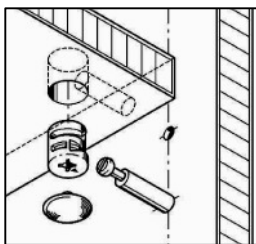

**Схема сборки**

**Вид Ж**

Масса 150 кг !!!

**Вид А**

**Вид Б**

**Вид В**

**Вид Г**

**Вид Д**

Спецификация по деталям

Поз.	Кол., шт.	Название	h, мм	Размер габ., мм x мм
1	1	Стойка	16	330 x 380
2	1	Дно	22	484 x 380
3	1	Цоколь	16	968 x 78
4	1	Цоколь	16	484 x 78
5	1	Дверь Л	16	1404 x 498
6	1	Дверь Пр	16	1404 x 498
7	1	Боковина Пр	16	1838 x 380
8	1	Стойка	16	1838 x 380
9	1	Дно	22	500 x 380
10	1	Дно	22	468 x 380
11	4	Полка проходная	22	500 x 378
12	4	Полка	22	468 x 362
13	1	Цоколь	16	500 x 78
14	1	Цоколь	16	468 x 78
15	1	Зад.стенка	16	1738 x 468
16	1	Дверь Пр	16	1732 x 498
17	1	Топ	22	2502 x 400
18	1	Крышка	22	2502 x 400

Поз.	Кол., шт.	Название	h, мм	Размер габ., мм x мм
19	1	Цоколь лицевой	16	2500 x 100
20	1	Боковина Л	16	1838 x 380
21	1	Стойка	16	1838 x 380
22	1	Стойка	16	330 x 362
23	2	Полка проходная	22	484 x 378
24	1	Полка проходная	22	484 x 380
25	1	Полка проходная	22	484 x 380
26	1	Зад.стенка	16	330 x 484
27	2	Фасад ящика	16	498 x 185
28	2	Дно ящика	16	348 x 436
29	2	Задняя стенка ящика	16	70 x 436
30	1	Стойка	16	1386 x 363
31	1	Полка проходная	22	968 x 380
32	3	Полка	22	352 x 362
33	1	Дно	22	968 x 380
34	1	Зад.стенка	16	1386 x 968
35	1	Стойка	16	1838 x 380