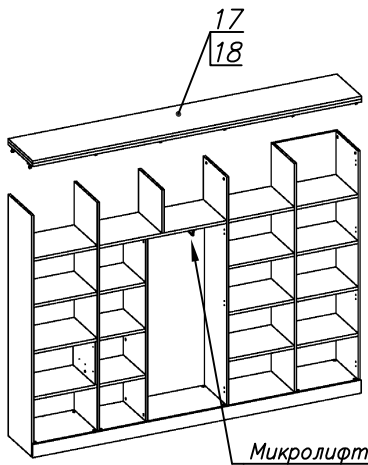

**Схема сборки**

**Вид Ж**

Масса 150 кг !!!

**Вид А**

**Вид Б**

**Вид В**

**Вид Г**

**Вид Д**

Спецификация по деталям

Поз.	Кол., шт.	Название	h, мм	Размер габ., мм x мм
1	1	Стойка	16	330 x 380
2	1	Дно	22	484 x 380
3	1	Цоколь	16	968 x 78
4	1	Цоколь	16	484 x 78
5	1	Дверь Л	16	1404 x 498
6	1	Дверь Пр	16	1404 x 498
7	1	Боковина Пр	16	1838 x 380
8	1	Стойка	16	1838 x 380
9	1	Дно	22	500 x 380
10	1	Дно	22	468 x 380
11	4	Полка проходная	22	500 x 378
12	4	Полка	22	468 x 362
13	1	Цоколь	16	500 x 78
14	1	Цоколь	16	468 x 78
15	1	Зад.стенка	16	1738 x 468
16	1	Дверь Пр	16	1732 x 498
17	1	Топ	22	2502 x 400
18	1	Крышка	22	2502 x 400

Поз.	Кол., шт.	Название	h, мм	Размер габ., мм x мм
19	1	Цоколь лицевой	16	2500 x 100
20	1	Боковина Л	16	1838 x 380
21	1	Стойка	16	1838 x 380
22	1	Стойка	16	330 x 362
23	2	Полка проходная	22	484 x 378
24	1	Полка проходная	22	484 x 380
25	1	Полка проходная	22	484 x 380
26	1	Зад.стенка	16	330 x 484
27	2	Фасад ящика	16	498 x 185
28	2	Дно ящика	16	348 x 436
29	2	Задняя стенка ящика	16	70 x 436
30	1	Стойка	16	1386 x 363
31	1	Полка проходная	22	968 x 380
32	3	Полка	22	352 x 362
33	1	Дно	22	968 x 380
34	1	Зад.стенка	16	1386 x 968
35	1	Стойка	16	1838 x 380