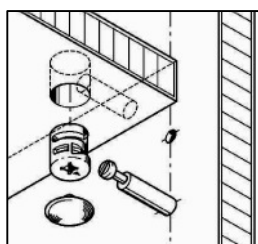

Схема сборки

Масса 115 кг !!!

Микролифт

Вид А

Вид Б

Вид В

Вид Д

Вид Е

Спецификация по деталям

Поз.	Кол., шт.	Название	h, мм	Размер габ., мм x мм
1	1	Боковина Л	16	1838 x 380
2	1	Стойка	16	1838 x 380
3	1	Стойка	16	330 x 380
4	1	Топ	22	1502 x 400
5	1	Крышка	22	1502 x 400
6	1	Полка проходная	22	484 x 380
7	3	Полка	22	484 x 362
8	1	Дно	22	484 x 380
9	1	Цоколь лицевой	16	1500 x 100
10	1	Цоколь	16	968 x 78
11	1	Цоколь	16	484 x 78
12	1	Зад.стенка	16	1386 x 484
13	1	Дверь Л	16	1404 x 498
14	1	Дверь Пр	16	1404 x 498
15	1	Дверь стекл. Л	6	1404 x 498
16	1	Боковина Пр	16	1838 x 380
17	1	Стойка	16	1386 x 363
18	1	Полка проходная	22	968 x 380
19	3	Полка	22	352 x 362
20	1	Дно	22	968 x 380
21	1	Зад.стенка	16	1386 x 968