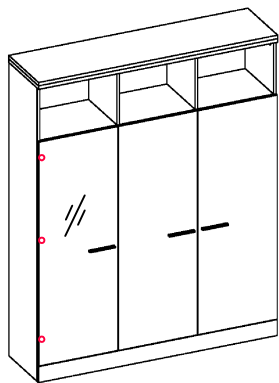

Схема сборки

Масса 115 кг !!!

Микролифт

Вид А

Вид Б

Вид В

Вид Д

Вид Е

Спецификация по деталям

Поз.	Кол., шт.	Название	h, мм	Размер габ., мм x мм
1	1	Боковина Л	16	1838 x 380
2	1	Стойка	16	1838 x 380
3	1	Стойка	16	330 x 380
4	1	Топ	22	1502 x 400
5	1	Крышка	22	1502 x 400
6	1	Полка проходная	22	484 x 380
7	3	Полка	22	484 x 362
8	1	Дно	22	484 x 380
9	1	Цоколь лицевой	16	1500 x 100
10	1	Цоколь	16	968 x 78
11	1	Цоколь	16	484 x 78
12	1	Зад.стенка	16	1386 x 484
13	1	Дверь Л	16	1404 x 498
14	1	Дверь Пр	16	1404 x 498
15	1	Дверь стекл. Л	6	1404 x 498
16	1	Боковина Пр	16	1838 x 380
17	1	Стойка	16	1386 x 363
18	1	Полка проходная	22	968 x 380
19	3	Полка	22	352 x 362
20	1	Дно	22	968 x 380
21	1	Зад.стенка	16	1386 x 968

Спецификация расхода фурнитуры

6 шт.  Демпфер двери	8 шт.  Петля нар. ДСП СТАНДАРТ	3 компл.  Крепление стекла к "Петля нар. стекло СТАНДАРТ (FGV)"	3 шт.  Декоративная накладка овал к "Петля нар. стекло СТАНДАРТ (FGV)" (хром мат.)	3 шт.  Ответная планка к "Петля нар. стекло СТАНДАРТ (FGV)"	8 шт.  Ответная планка к внутр. и нар. петле ДСП СТАНДАРТ	3 шт.  Петля нар. стекло СТАНДАРТ (FGV)
1 шт.  Микролифт 310	48 шт.  Стяжка Minifix - ЭКСЦЕНТРИК - 16/d15/без покр.	43 шт.  Стяжка Minifix - ЭКСЦЕНТРИК - 22/d15/без покр.	15 шт.  Стяжка Minifix - ДЮБЕЛЬ - 34-16-34	14 шт.  Шкант d6x30/бук	22 шт.  Еврошуруп 6,3x13 полукр.	4 шт.  Винт М4х20/с бурт.
44 шт.  Саморез d3,5x16/потайной	2 шт.  Шайба пластиковая (под винт для стекла)	2 шт.  Винт М4х10/с бурт.	91 шт.  Стяжка Minifix - ЗАГЛУШКА (пласт.)	61 шт.  Стяжка Minifix - ДЮБЕЛЬ - 34	8 шт.  Стяжка Minifix - ЗАГЛУШКА (самокл.)	3 шт.  Опора угловая регулир. "ANGOLO"/левая
3 шт.  Опора угловая регулир. "ANGOLO"/правая	3 шт.  Ручка "UA03" СТАНДАРТ L128 (алюм.)					