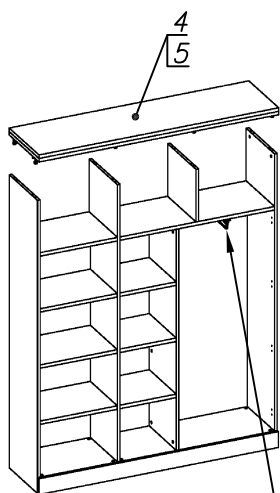

Схема сборки

Масса 115 кг !!!

Микролифт

Вид А

Вид Б

Вид В

Вид Д

Вид Е

Спецификация по деталям

Поз.	Кол., шт.	Название	h, мм	Размер габ., мм x мм
1	1	Боковина Л	16	1838 x 380
2	1	Стойка	16	1838 x 380
3	1	Стойка	16	330 x 380
4	1	Топ	22	1502 x 400
5	1	Крышка	22	1502 x 400
6	1	Полка проходная	22	484 x 380
7	3	Полка	22	484 x 362
8	1	Дно	22	484 x 380
9	1	Цоколь лицевой	16	1500 x 100
10	1	Цоколь	16	968 x 78
11	1	Цоколь	16	484 x 78
12	1	Зад.стенка	16	1386 x 484
13	1	Дверь Л	16	1404 x 498
14	1	Дверь Пр	16	1404 x 498
15	1	Дверь стекл. Л	6	1404 x 498
16	1	Боковина Пр	16	1838 x 380
17	1	Стойка	16	1386 x 363
18	1	Полка проходная	22	968 x 380
19	3	Полка	22	352 x 362
20	1	Дно	22	968 x 380
21	1	Зад.стенка	16	1386 x 968

Спецификация расхода фурнитуры

6 шт.  Демпфер двери	8 шт.  Петля нар. ДСП СТАНДАРТ	3 компл.  Крепление стекла к "Петля нар. стекло СТАНДАРТ (FGV)"	3 шт.  Декоративная накладка овал к "Петля нар. стекло СТАНДАРТ (FGV)" (хром мат.)	3 шт.  Ответная планка к "Петля нар. стекло СТАНДАРТ (FGV)"	8 шт.  Ответная планка к внутр. и нар. петле ДСП СТАНДАРТ	3 шт.  Петля нар. стекло СТАНДАРТ (FGV)
1 шт.  Микролифт 310	48 шт.  Стяжка Minifix - ЭКСЦЕНТРИК - 16/d15/без покр.	43 шт.  Стяжка Minifix - ЭКСЦЕНТРИК - 22/d15/без покр.	15 шт.  Стяжка Minifix - ДЮБЕЛЬ - 34-16-34	14 шт.  Шкант d6x30/бук	22 шт.  Еврошуруп 6,3x13 полукр.	4 шт.  Винт М4х20/с бурт.
44 шт.  Саморез d3,5x16/потайной	2 шт.  Шайба пластиковая (под винт для стекла)	2 шт.  Винт М4х10/с бурт.	91 шт.  Стяжка Minifix - ЗАГЛУШКА (пласт.)	61 шт.  Стяжка Minifix - ДЮБЕЛЬ - 34	8 шт.  Стяжка Minifix - ЗАГЛУШКА (самокл.)	3 шт.  Опора угловая регулир. "ANGOLO"/левая
3 шт.  Опора угловая регулир. "ANGOLO"/правая	3 шт.  Ручка "UA03" СТАНДАРТ L128 (алюм.)					