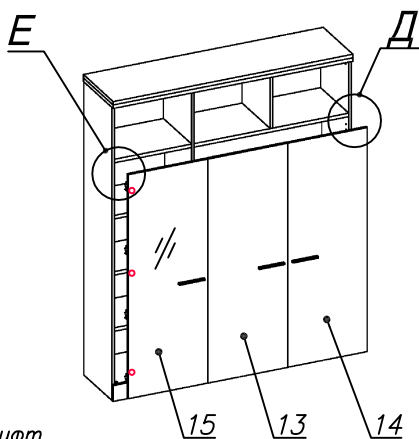

Схема сборки

Масса 115 кг !!!

Микролифт

Вид А

Вид Б

Вид В

Вид Д

Вид Е

Спецификация по деталям

Поз.	Кол., шт.	Название	h, мм	Размер габ., мм x мм
1	1	Боковина Л	16	1838 x 380
2	1	Стойка	16	1838 x 380
3	1	Стойка	16	330 x 380
4	1	Топ	22	1502 x 400
5	1	Крышка	22	1502 x 400
6	1	Полка проходная	22	484 x 380
7	3	Полка	22	484 x 362
8	1	Дно	22	484 x 380
9	1	Цоколь лицевой	16	1500 x 100
10	1	Цоколь	16	968 x 78
11	1	Цоколь	16	484 x 78
12	1	Зад.стенка	16	1386 x 484
13	1	Дверь Л	16	1404 x 498
14	1	Дверь Пр	16	1404 x 498
15	1	Дверь стекл. Л	6	1404 x 498
16	1	Боковина Пр	16	1838 x 380
17	1	Стойка	16	1386 x 363
18	1	Полка проходная	22	968 x 380
19	3	Полка	22	352 x 362
20	1	Дно	22	968 x 380
21	1	Зад.стенка	16	1386 x 968

Спецификация расхода фурнитуры

6 шт.  Демпфер двери	8 шт.  Петля нар. ДСП СТАНДАРТ	3 компл.  Крепление стекла к "Петля нар. стекло СТАНДАРТ (FGV)"	3 шт.  Декоративная накладка овал к "Петля нар. стекло СТАНДАРТ (FGV)" (хром мат.)	3 шт.  Ответная планка к "Петля нар. стекло СТАНДАРТ (FGV)"	8 шт.  Ответная планка к внутр. и нар. петле ДСП СТАНДАРТ	3 шт.  Петля нар. стекло СТАНДАРТ (FGV)
1 шт.  Микролифт 310	48 шт.  Стяжка Minifix - ЭКСЦЕНТРИК - 16/d15/без покр.	43 шт.  Стяжка Minifix - ЭКСЦЕНТРИК - 22/d15/без покр.	15 шт.  Стяжка Minifix - ДЮБЕЛЬ - 34-16-34	14 шт.  Шкант d6x30/бук	22 шт.  Еврошуруп 6,3x13 полукр.	4 шт.  Винт М4х20/с бурт.
44 шт.  Саморез d3,5x16/потайной	2 шт.  Шайба пластиковая (под винт для стекла)	2 шт.  Винт М4х10/с бурт.	91 шт.  Стяжка Minifix - ЗАГЛУШКА (пласт.)	61 шт.  Стяжка Minifix - ДЮБЕЛЬ - 34	8 шт.  Стяжка Minifix - ЗАГЛУШКА (самокл.)	3 шт.  Опора угловая регулир. "ANGOLO"/левая
3 шт.  Опора угловая регулир. "ANGOLO"/правая	3 шт.  Ручка "UA03" СТАНДАРТ L128 (алюм.)					