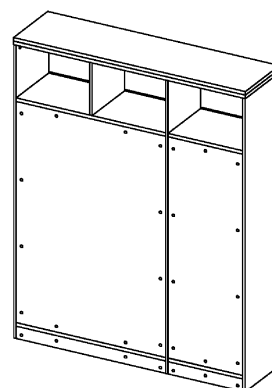

Схема сборки

Масса 115 кг !!!

Микролифт

Вид А

Вид Б

Вид В

Вид Д

Вид Е

Спецификация по деталям

Поз.	Кол., шт.	Название	h, мм	Размер габ., мм x мм
1	1	Боковина Л	16	1838 x 380
2	1	Стойка	16	1838 x 380
3	1	Стойка	16	330 x 380
4	1	Топ	22	1502 x 400
5	1	Крышка	22	1502 x 400
6	1	Полка проходная	22	484 x 380
7	3	Полка	22	484 x 362
8	1	Дно	22	484 x 380
9	1	Цоколь лицевой	16	1500 x 100
10	1	Цоколь	16	968 x 78
11	1	Цоколь	16	484 x 78
12	1	Зад.стенка	16	1386 x 484
13	1	Дверь Л	16	1404 x 498
14	1	Дверь Пр	16	1404 x 498
15	1	Дверь стекл. Л	6	1404 x 498
16	1	Боковина Пр	16	1838 x 380
17	1	Стойка	16	1386 x 363
18	1	Полка проходная	22	968 x 380
19	3	Полка	22	352 x 362
20	1	Дно	22	968 x 380
21	1	Зад.стенка	16	1386 x 968