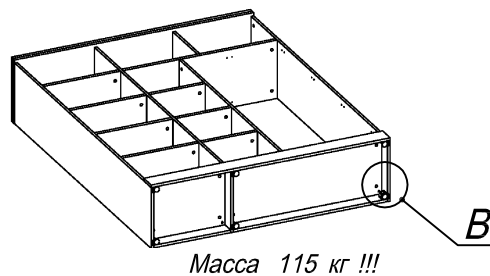

Схема сборки

Масса 115 кг !!!

Микролифт

Вид А

Вид Б

Вид В

Вид Д

Вид Е

Спецификация по деталям

Поз.	Кол., шт.	Название	h, мм	Размер габ., мм x мм
1	1	Боковина Л	16	1838 x 380
2	1	Стойка	16	1838 x 380
3	1	Стойка	16	330 x 380
4	1	Топ	22	1502 x 400
5	1	Крышка	22	1502 x 400
6	1	Полка проходная	22	484 x 380
7	3	Полка	22	484 x 362
8	1	Дно	22	484 x 380
9	1	Цоколь лицевой	16	1500 x 100
10	1	Цоколь	16	968 x 78
11	1	Цоколь	16	484 x 78
12	1	Зад.стенка	16	1386 x 484
13	1	Дверь Л	16	1404 x 498
14	1	Дверь Пр	16	1404 x 498
15	1	Дверь стекл. Л	6	1404 x 498
16	1	Боковина Пр	16	1838 x 380
17	1	Стойка	16	1386 x 363
18	1	Полка проходная	22	968 x 380
19	3	Полка	22	352 x 362
20	1	Дно	22	968 x 380
21	1	Зад.стенка	16	1386 x 968