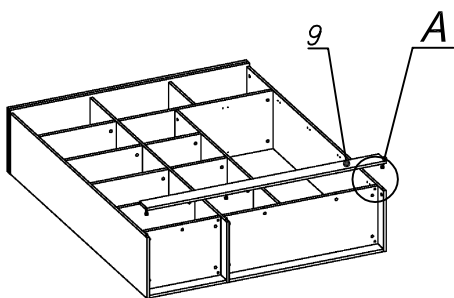

Схема сборки

Масса 115 кг !!!

Микролифт

Вид А

Вид Б

Вид В

Вид Д

Вид Е

Спецификация по деталям

Поз.	Кол., шт.	Название	h, мм	Размер габ., мм x мм
1	1	Боковина Л	16	1838 x 380
2	1	Стойка	16	1838 x 380
3	1	Стойка	16	330 x 380
4	1	Топ	22	1502 x 400
5	1	Крышка	22	1502 x 400
6	1	Полка проходная	22	484 x 380
7	3	Полка	22	484 x 362
8	1	Дно	22	484 x 380
9	1	Цоколь лицевой	16	1500 x 100
10	1	Цоколь	16	968 x 78
11	1	Цоколь	16	484 x 78
12	1	Зад.стенка	16	1386 x 484
13	1	Дверь Л	16	1404 x 498
14	1	Дверь Пр	16	1404 x 498
15	1	Дверь стекл. Л	6	1404 x 498
16	1	Боковина Пр	16	1838 x 380
17	1	Стойка	16	1386 x 363
18	1	Полка проходная	22	968 x 380
19	3	Полка	22	352 x 362
20	1	Дно	22	968 x 380
21	1	Зад.стенка	16	1386 x 968