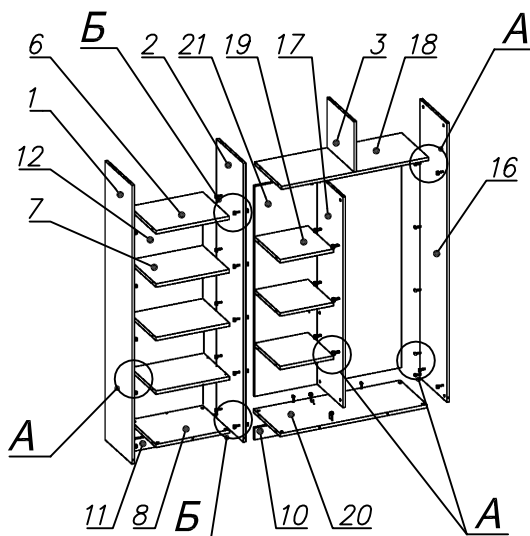

Схема сборки

Масса 115 кг !!!

Микролифт

Вид А

Вид Б

Вид В

Вид Д

Вид Е

Спецификация по деталям

Поз.	Кол., шт.	Название	h, мм	Размер габ., мм x мм
1	1	Боковина Л	16	1838 x 380
2	1	Стойка	16	1838 x 380
3	1	Стойка	16	330 x 380
4	1	Топ	22	1502 x 400
5	1	Крышка	22	1502 x 400
6	1	Полка проходная	22	484 x 380
7	3	Полка	22	484 x 362
8	1	Дно	22	484 x 380
9	1	Цоколь лицевой	16	1500 x 100
10	1	Цоколь	16	968 x 78
11	1	Цоколь	16	484 x 78
12	1	Зад.стенка	16	1386 x 484
13	1	Дверь Л	16	1404 x 498
14	1	Дверь Пр	16	1404 x 498
15	1	Дверь стекл. Л	6	1404 x 498
16	1	Боковина Пр	16	1838 x 380
17	1	Стойка	16	1386 x 363
18	1	Полка проходная	22	968 x 380
19	3	Полка	22	352 x 362
20	1	Дно	22	968 x 380
21	1	Зад.стенка	16	1386 x 968

Спецификация расхода фурнитуры

6 шт.  Демпфер двери	8 шт.  Петля нар. ДСП СТАНДАРТ	3 компл.  Крепление стекла к "Петля нар. стекло СТАНДАРТ (FGV)"	3 шт.  Декоративная накладка овал к "Петля нар. стекло СТАНДАРТ (FGV)" (хром мат.)	3 шт.  Ответная планка к "Петля нар. стекло СТАНДАРТ (FGV)"	8 шт.  Ответная планка к внутр. и нар. петле ДСП СТАНДАРТ	3 шт.  Петля нар. стекло СТАНДАРТ (FGV)
1 шт.  Микролифт 310	48 шт.  Стяжка Minifix - ЭКСЦЕНТРИК - 16/d15/без покр.	43 шт.  Стяжка Minifix - ЭКСЦЕНТРИК - 22/d15/без покр.	15 шт.  Стяжка Minifix - ДЮБЕЛЬ - 34-16-34	14 шт.  Шкант d6x30/бук	22 шт.  Еврошуруп 6,3x13 полукр.	4 шт.  Винт М4х20/с бурт.
44 шт.  Саморез d3,5x16/потайной	2 шт.  Шайба пластиковая (под винт для стекла)	2 шт.  Винт М4х10/с бурт.	91 шт.  Стяжка Minifix - ЗАГЛУШКА (пласт.)	61 шт.  Стяжка Minifix - ДЮБЕЛЬ - 34	8 шт.  Стяжка Minifix - ЗАГЛУШКА (самокл.)	3 шт.  Опора угловая регулир. "ANGOLO"/левая
3 шт.  Опора угловая регулир. "ANGOLO"/правая	3 шт.  Ручка "UA03" СТАНДАРТ L128 (алюм.)					