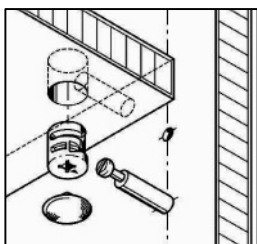

**Схема сборки**

**Вид А**

**Вид Б**

**Вид В**

**Вид Д**

**Вид Е**

Спецификация по деталям

| Поз. | Кол., шт. | Название        | h, мм | Размер габ., мм x мм |
|------|-----------|-----------------|-------|----------------------|
| 1    | 1         | Боковина Л      | 16    | 1838 x 380           |
| 2    | 1         | Стойка          | 16    | 1838 x 380           |
| 3    | 1         | Стойка          | 16    | 330 x 380            |
| 4    | 1         | Полка проходная | 22    | 484 x 380            |
| 5    | 3         | Полка           | 22    | 484 x 362            |
| 6    | 1         | Дно             | 22    | 484 x 380            |
| 7    | 1         | Цоколь          | 16    | 968 x 78             |
| 8    | 1         | Цоколь          | 16    | 484 x 78             |
| 9    | 1         | Зад.стенка      | 16    | 1386 x 484           |
| 10   | 1         | Дверь Л         | 16    | 1404 x 498           |
| 11   | 1         | Дверь Пр        | 16    | 1404 x 498           |
| 12   | 1         | Боковина Пр     | 16    | 1838 x 380           |
| 13   | 1         | Стойка          | 16    | 1838 x 380           |
| 14   | 1         | Дно             | 22    | 500 x 380            |
| 15   | 1         | Дно             | 22    | 468 x 380            |
| 16   | 4         | Полка проходная | 22    | 500 x 378            |