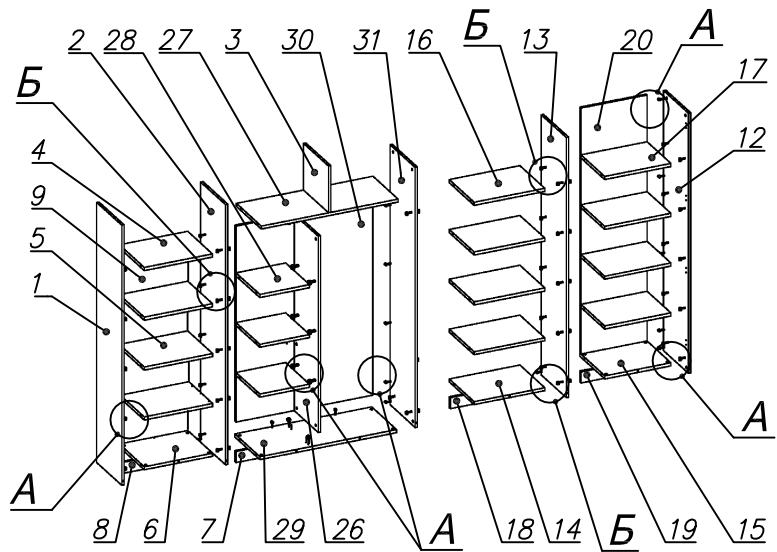

**Схема сборки**

**Вид А**

**Вид Б**

**Вид В**

**Вид Д**

**Вид Е**

Спецификация по деталям

| Поз. | Кол., шт. | Название        | h, мм | Размер габ., мм x мм |
|------|-----------|-----------------|-------|----------------------|
| 1    | 1         | Боковина Л      | 16    | 1838 x 380           |
| 2    | 1         | Стойка          | 16    | 1838 x 380           |
| 3    | 1         | Стойка          | 16    | 330 x 380            |
| 4    | 1         | Полка проходная | 22    | 484 x 380            |
| 5    | 3         | Полка           | 22    | 484 x 362            |
| 6    | 1         | Дно             | 22    | 484 x 380            |
| 7    | 1         | Цоколь          | 16    | 968 x 78             |
| 8    | 1         | Цоколь          | 16    | 484 x 78             |
| 9    | 1         | Зад.стенка      | 16    | 1386 x 484           |
| 10   | 1         | Дверь Л         | 16    | 1404 x 498           |
| 11   | 1         | Дверь Пр        | 16    | 1404 x 498           |
| 12   | 1         | Боковина Пр     | 16    | 1838 x 380           |
| 13   | 1         | Стойка          | 16    | 1838 x 380           |
| 14   | 1         | Дно             | 22    | 500 x 380            |
| 15   | 1         | Дно             | 22    | 468 x 380            |
| 16   | 4         | Полка проходная | 22    | 500 x 378            |