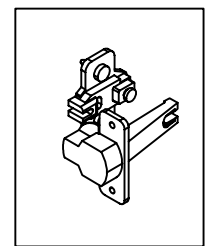

Схема сборки

Вид сзади

Вид А

Вид Б

Вид В

Вид Д

Масса модуля 125 кг !!!
 (без дверей)

Спецификация по деталям

Поз.	Кол., шт.	Название	h, мм	Размер габ., мм x мм
1	1	Боковина пр.	16	1838 x 380
2	1	Стойка	16	330 x 380
3	1	Цоколь	16	968 x 78
4	1	Дверь лв.	16	1404 x 498
5	1	Дверь пр.	16	1404 x 498
6	1	Дно	22	500 x 380
7	1	Дно	22	468 x 380
8	4	Полка проходн.	22	500 x 378
9	4	Полка	22	468 x 362
10	1	Цоколь	16	500 x 78
11	1	Цоколь	16	468 x 78
12	1	Зад.стенка	16	1738 x 468
13	1	Боковина лв.	16	1838 x 380
14	1	Стойка	16	1838 x 380
15	1	Топ	22	2002 x 400
16	1	Крышка	22	2002 x 400
17	1	Цоколь лицевой	16	2000 x 100
18	1	Дверь лв.	16	1732 x 498
19	1	Стойка	16	1386 x 363
20	3	Полка	22	352 x 362
21	1	Зад.стенка	16	1386 x 968
22	1	Полка проходн.	22	968 x 380
23	1	Дно	22	968 x 380
24	1	Стойка	16	1838 x 380