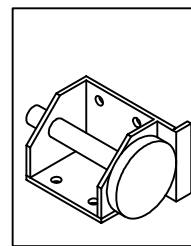

Схема сборки

Вид сзади

Вид А

Вид Б

Вид В

Вид Д

Масса модуля 125 кг !!!
 (без дверей)

Спецификация по деталям

Поз.	Кол., шт.	Название	h, мм	Размер габ., мм x мм
1	1	Боковина пр.	16	1838 x 380
2	1	Стойка	16	330 x 380
3	1	Цоколь	16	968 x 78
4	1	Дверь лв.	16	1404 x 498
5	1	Дверь пр.	16	1404 x 498
6	1	Дно	22	500 x 380
7	1	Дно	22	468 x 380
8	4	Полка проходн.	22	500 x 378
9	4	Полка	22	468 x 362
10	1	Цоколь	16	500 x 78
11	1	Цоколь	16	468 x 78
12	1	Зад.стенка	16	1738 x 468
13	1	Боковина лв.	16	1838 x 380
14	1	Стойка	16	1838 x 380
15	1	Топ	22	2002 x 400
16	1	Крышка	22	2002 x 400
17	1	Цоколь лицевой	16	2000 x 100
18	1	Дверь лв.	16	1732 x 498
19	1	Стойка	16	1386 x 363
20	3	Полка	22	352 x 362
21	1	Зад.стенка	16	1386 x 968
22	1	Полка проходн.	22	968 x 380
23	1	Дно	22	968 x 380
24	1	Стойка	16	1838 x 380