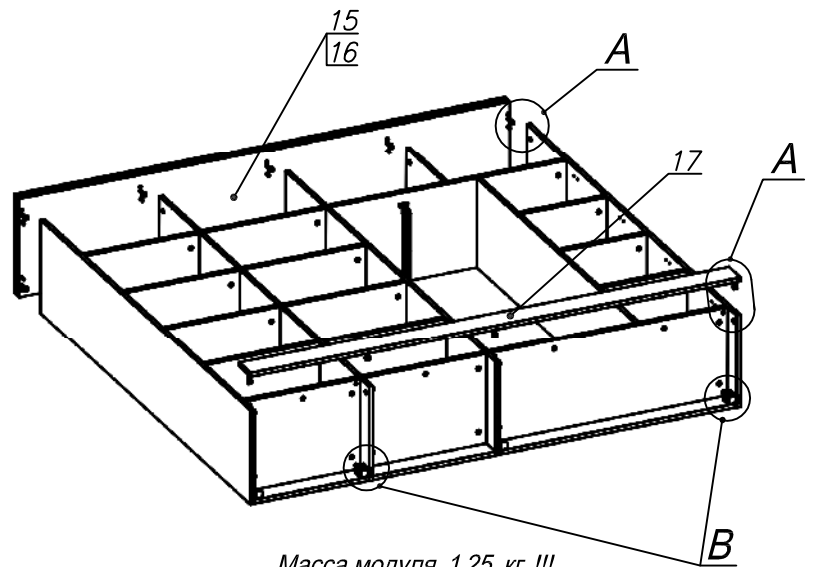

Схема сборки

Вид сзади

Вид А

Вид Б

Вид В

Вид Д

Масса модуля 125 кг !!!
 (без дверей)

Спецификация по деталям

Поз.	Кол., шт.	Название	h, мм	Размер габ., мм x мм
1	1	Боковина пр.	16	1838 x 380
2	1	Стойка	16	330 x 380
3	1	Цоколь	16	968 x 78
4	1	Дверь лв.	16	1404 x 498
5	1	Дверь пр.	16	1404 x 498
6	1	Дно	22	500 x 380
7	1	Дно	22	468 x 380
8	4	Полка проходн.	22	500 x 378
9	4	Полка	22	468 x 362
10	1	Цоколь	16	500 x 78
11	1	Цоколь	16	468 x 78
12	1	Зад.стенка	16	1738 x 468
13	1	Боковина лв.	16	1838 x 380
14	1	Стойка	16	1838 x 380
15	1	Топ	22	2002 x 400
16	1	Крышка	22	2002 x 400
17	1	Цоколь лицевой	16	2000 x 100
18	1	Дверь лв.	16	1732 x 498
19	1	Стойка	16	1386 x 363
20	3	Полка	22	352 x 362
21	1	Зад.стенка	16	1386 x 968
22	1	Полка проходн.	22	968 x 380
23	1	Дно	22	968 x 380
24	1	Стойка	16	1838 x 380