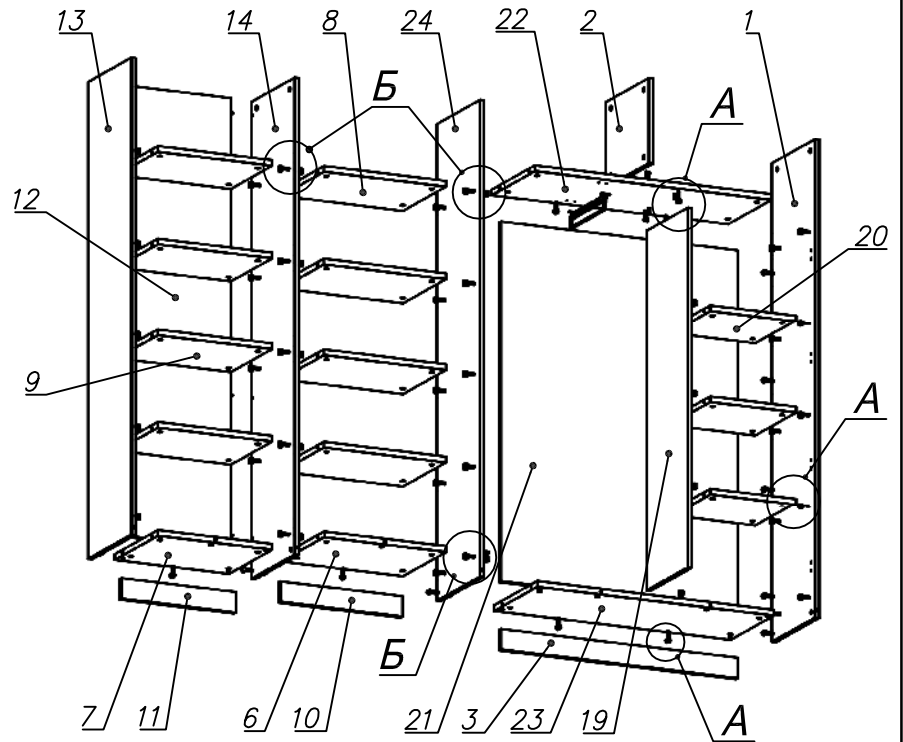

Схема сборки

Вид сзади

Вид А

Вид Б

Вид В

Вид Д

Масса модуля 125 кг !!!
 (без дверей)

Спецификация по деталям

Поз.	Кол., шт.	Название	h, мм	Размер габ., мм x мм
1	1	Боковина пр.	16	1838 x 380
2	1	Стойка	16	330 x 380
3	1	Цоколь	16	968 x 78
4	1	Дверь лв.	16	1404 x 498
5	1	Дверь пр.	16	1404 x 498
6	1	Дно	22	500 x 380
7	1	Дно	22	468 x 380
8	4	Полка проходн.	22	500 x 378
9	4	Полка	22	468 x 362
10	1	Цоколь	16	500 x 78
11	1	Цоколь	16	468 x 78
12	1	Зад.стенка	16	1738 x 468
13	1	Боковина лв.	16	1838 x 380
14	1	Стойка	16	1838 x 380
15	1	Топ	22	2002 x 400
16	1	Крышка	22	2002 x 400
17	1	Цоколь лицевой	16	2000 x 100
18	1	Дверь лв.	16	1732 x 498
19	1	Стойка	16	1386 x 363
20	3	Полка	22	352 x 362
21	1	Зад.стенка	16	1386 x 968
22	1	Полка проходн.	22	968 x 380
23	1	Дно	22	968 x 380
24	1	Стойка	16	1838 x 380

Спецификация расхода фурнитуры.

<p>6 шт.</p>  <p>Демпфер двери</p>	<p>12 шт.</p>  <p>Петля нар. ДСП СТАНДАРТ</p>	<p>12 шт.</p>  <p>Ответная планка к внутр. и нар. петле ДСП СТАНДАРТ</p>	<p>1 шт.</p>  <p>Микролифт 310</p>	<p>54 шт.</p>  <p>Стяжка Minifix - ЭКСЦЕНТРИК - 16/d15/без покр.</p>	<p>64 шт.</p>  <p>Стяжка Minifix - ЭКСЦЕНТРИК - 22/d15/без покр.</p>	<p>16 шт.</p>  <p>Стяжка Minifix - ДЮБЕЛЬ - 34-16-34</p>
<p>16 шт.</p>  <p>Шкант d6x30/бук</p>	<p>24 шт.</p>  <p>Еврошуруп 6,3x13 полукр.</p>	<p>6 шт.</p>  <p>Винт M4x20/с бурт.</p>	<p>60 шт.</p>  <p>Саморез d3,5x16/потайной</p>	<p>118 шт.</p>  <p>Стяжка Minifix - ЗАГЛУШКА (пласт.)</p>	<p>86 шт.</p>  <p>Стяжка Minifix - ДЮБЕЛЬ - 34</p>	<p>8 шт.</p>  <p>Стяжка Minifix - ЗАГЛУШКА (самокл.)</p>
<p>4 шт.</p>  <p>Опора угловая регулир. "ANGOLO"/левая</p>	<p>4 шт.</p>  <p>Опора угловая регулир. "ANGOLO"/правая</p>	<p>3 шт.</p>  <p>Ручка "UA03" СТАНДАРТ L128 (алюм.)</p>				