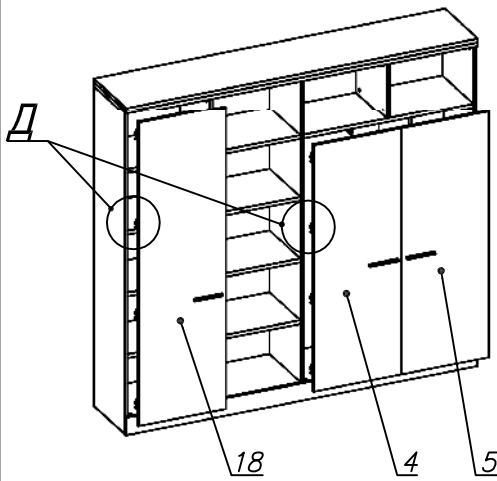

Схема сборки

Вид сзади

Вид А

Вид Б

Вид В

Вид Д

Масса модуля 125 кг !!!
 (без дверей)

Спецификация по деталям

Поз.	Кол., шт.	Название	h, мм	Размер габ., мм x мм
1	1	Боковина пр.	16	1838 x 380
2	1	Стойка	16	330 x 380
3	1	Цоколь	16	968 x 78
4	1	Дверь лв.	16	1404 x 498
5	1	Дверь пр.	16	1404 x 498
6	1	Дно	22	500 x 380
7	1	Дно	22	468 x 380
8	4	Полка проходн.	22	500 x 378
9	4	Полка	22	468 x 362
10	1	Цоколь	16	500 x 78
11	1	Цоколь	16	468 x 78
12	1	Зад.стенка	16	1738 x 468
13	1	Боковина лв.	16	1838 x 380
14	1	Стойка	16	1838 x 380
15	1	Топ	22	2002 x 400
16	1	Крышка	22	2002 x 400
17	1	Цоколь лицевой	16	2000 x 100
18	1	Дверь лв.	16	1732 x 498
19	1	Стойка	16	1386 x 363
20	3	Полка	22	352 x 362
21	1	Зад.стенка	16	1386 x 968
22	1	Полка проходн.	22	968 x 380
23	1	Дно	22	968 x 380
24	1	Стойка	16	1838 x 380

Спецификация расхода фурнитуры.

<p>6 шт.</p>  <p>Демпфер двери</p>	<p>12 шт.</p>  <p>Петля нар. ДСП СТАНДАРТ</p>	<p>12 шт.</p>  <p>Ответная планка к внутр. и нар. петле ДСП СТАНДАРТ</p>	<p>1 шт.</p>  <p>Микролифт 310</p>	<p>54 шт.</p>  <p>Стяжка Minifix - ЭКСЦЕНТРИК - 16/d15/без покр.</p>	<p>64 шт.</p>  <p>Стяжка Minifix - ЭКСЦЕНТРИК - 22/d15/без покр.</p>	<p>16 шт.</p>  <p>Стяжка Minifix - ДЮБЕЛЬ - 34-16-34</p>
<p>16 шт.</p>  <p>Шкант d6x30/бук</p>	<p>24 шт.</p>  <p>Еврошуруп 6,3x13 полукр.</p>	<p>6 шт.</p>  <p>Винт M4x20/с бурт.</p>	<p>60 шт.</p>  <p>Саморез d3,5x16/потайной</p>	<p>118 шт.</p>  <p>Стяжка Minifix - ЗАГЛУШКА (пласт.)</p>	<p>86 шт.</p>  <p>Стяжка Minifix - ДЮБЕЛЬ - 34</p>	<p>8 шт.</p>  <p>Стяжка Minifix - ЗАГЛУШКА (самокл.)</p>
<p>4 шт.</p>  <p>Опора угловая регулир. "ANGOLO"/левая</p>	<p>4 шт.</p>  <p>Опора угловая регулир. "ANGOLO"/правая</p>	<p>3 шт.</p>  <p>Ручка "UA03" СТАНДАРТ L128 (алюм.)</p>				