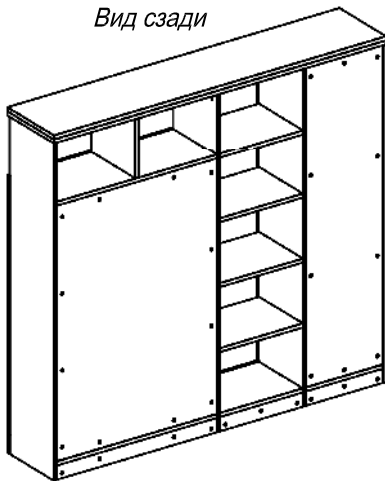

Схема сборки

Вид сзади

Вид А

Вид Б

Вид В

Вид Д

Масса модуля 125 кг !!!
 (без дверей)

Спецификация по деталям

Поз.	Кол., шт.	Название	h, мм	Размер габ., мм x мм
1	1	Боковина пр.	16	1838 x 380
2	1	Стойка	16	330 x 380
3	1	Цоколь	16	968 x 78
4	1	Дверь лв.	16	1404 x 498
5	1	Дверь пр.	16	1404 x 498
6	1	Дно	22	500 x 380
7	1	Дно	22	468 x 380
8	4	Полка проходн.	22	500 x 378
9	4	Полка	22	468 x 362
10	1	Цоколь	16	500 x 78
11	1	Цоколь	16	468 x 78
12	1	Зад.стенка	16	1738 x 468
13	1	Боковина лв.	16	1838 x 380
14	1	Стойка	16	1838 x 380
15	1	Топ	22	2002 x 400
16	1	Крышка	22	2002 x 400
17	1	Цоколь лицевой	16	2000 x 100
18	1	Дверь лв.	16	1732 x 498
19	1	Стойка	16	1386 x 363
20	3	Полка	22	352 x 362
21	1	Зад.стенка	16	1386 x 968
22	1	Полка проходн.	22	968 x 380
23	1	Дно	22	968 x 380
24	1	Стойка	16	1838 x 380