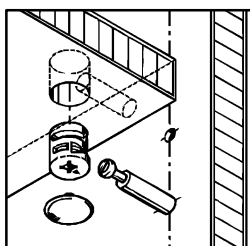

Схема сборки

Вид сзади

Вид А

Вид Б

Вид В

Вид Д

Масса модуля 125 кг !!!
 (без дверей)

Спецификация по деталям

Поз.	Кол., шт.	Название	h, мм	Размер габ., мм x мм
1	1	Боковина пр.	16	1838 x 380
2	1	Стойка	16	330 x 380
3	1	Цоколь	16	968 x 78
4	1	Дверь лв.	16	1404 x 498
5	1	Дверь пр.	16	1404 x 498
6	1	Дно	22	500 x 380
7	1	Дно	22	468 x 380
8	4	Полка проходн.	22	500 x 378
9	4	Полка	22	468 x 362
10	1	Цоколь	16	500 x 78
11	1	Цоколь	16	468 x 78
12	1	Зад.стенка	16	1738 x 468
13	1	Боковина лв.	16	1838 x 380
14	1	Стойка	16	1838 x 380
15	1	Топ	22	2002 x 400
16	1	Крышка	22	2002 x 400
17	1	Цоколь лицевой	16	2000 x 100
18	1	Дверь лв.	16	1732 x 498
19	1	Стойка	16	1386 x 363
20	3	Полка	22	352 x 362
21	1	Зад.стенка	16	1386 x 968
22	1	Полка проходн.	22	968 x 380
23	1	Дно	22	968 x 380
24	1	Стойка	16	1838 x 380